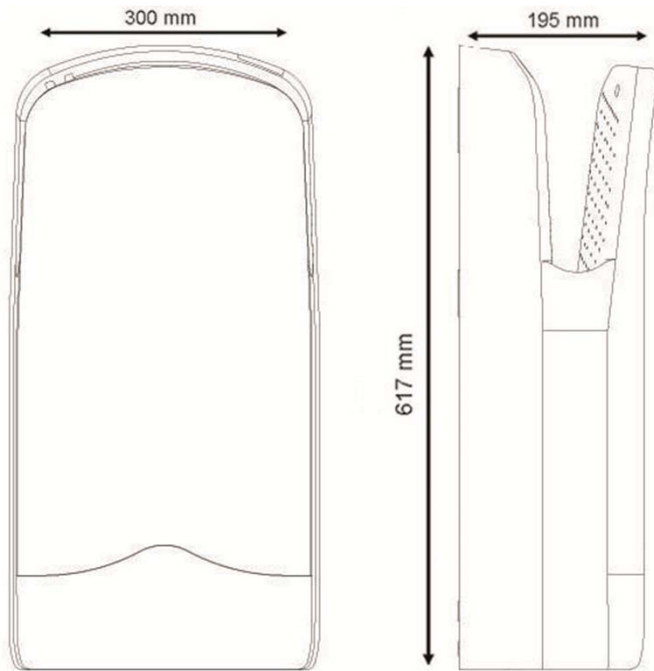

Краткое описание

V-JET сушилка для рук и. Активируется датчиком, 1760 Вт мощность двигателя. Алюминиевая крышка цвет ABS. Размеры: 617 высотой x 300 шириной x 195 глубиной (мм).

NOFER S.L.
 Avenida de la fama, 118
 08940 · Cornellà de Llobregat (Barcelona)
 Tel +34 934 742 423 · Fax +34 934 743 548
 export@nofer.com · www.nofer.com

Related Products

01101.B

01151.S

01250.B

01600.S

01401.S

01451.W

TECHNICAL DRAWING