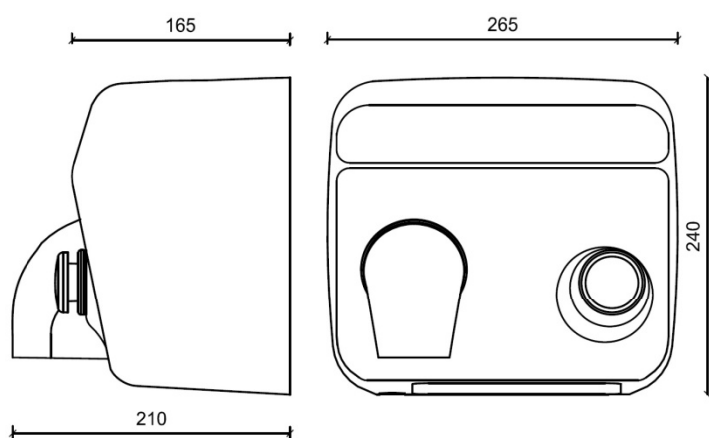

Сушилка для рук

CODE 01100.W

"Cyclon" сушилка для рук с кнопкой включения

- Мощная сушилка для рук с кнопкой и носиком для выхода воздуха
- Настенная установка.
- Спроектирована для мест с большой проходимостью.
- Изготовлена из качественных, европейских компонентов
- Корпус сделан из стали белого цвета, толщиной 1,2 мм
- Сушилка антивандальная и не имеет острых углов .
- EAC сертифицирована
- Сделана в Испании.N.
-

Технические характеристики

- Сушка сделана из стали окрашенный в белый цвет, толщиной 1,2 мм
- Напряжение / частота тока 230 V / 50 – 60 Hz
- Двигатель: 6500 об/мин. и 250 W мощность. Нагревательный элемент: 2250 W
- Изоляция: Класс I.
- Двигатель имеет термостат, защищающий его от перегрева.
- Скорость потока воздуха: 117 Км/ч.
- Температура воздуха: 53 °C при 10 см.
- Размеры: 240 высота x 265 ширина x 210 глубина мм. Уровень шума: 70 Дб.
- Примерное время сушки: 15 секунд.

Краткое описание

"Cyclon" сушка сделана из стали и активируется нажатием кнопки. Мощность 2450 W . глянцевая поверхность корпуса. Размеры: 240 высота x 265 ширина x 210

Технический чертёж

Dimensions in mm