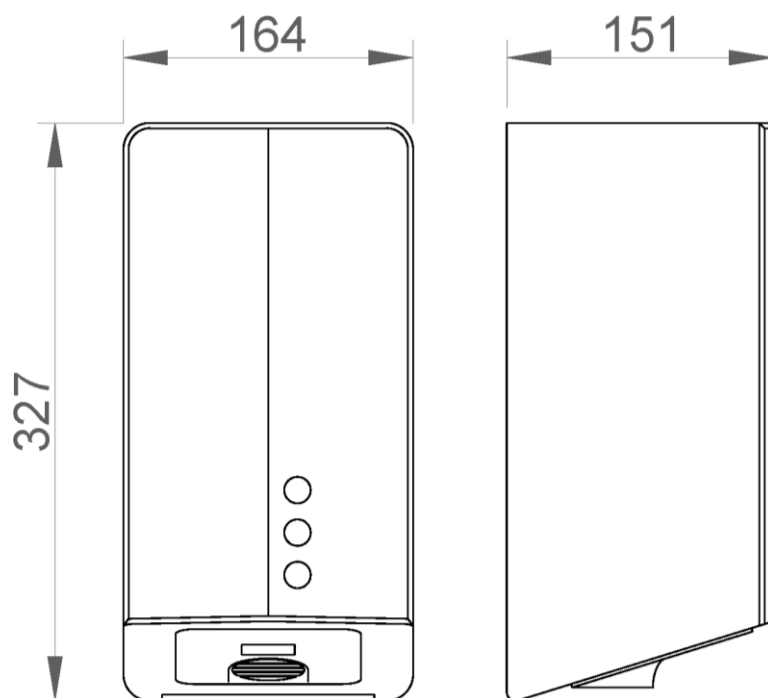

## КРАТКОЕ ОПИСАНИЕ

Сушилка для рук NOFER, с глянцевым корпусом из нержавеющей стали AISI 304, с электронным датчиком, мощностью 800 Вт и температурой потока воздуха 40°C. Скорость мотора 35000 об / мин. Размеры: 327 высота x 164 ширина x 151 глубина (мм).

Сопутств.  
товары

01451.B

01461.W

01831.S

01451.W

ТЕХНИЧЕСКИЙ ЧЕРТЕЖ

Размеры в мм.