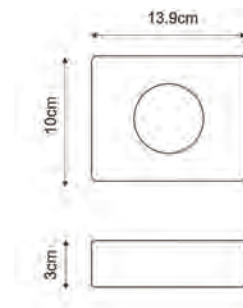

K-10021 NEW

Диспенсер для гигиенических пакетов,
никель
Ш13,9 / В10 / Г3

K-10025 NEW

Диспенсер для туалетной бумаги,
нержавеющая сталь,
никель
Ш26 / В26,5 / Г11,8

K-10091 NEW

Диспенсер для бумажных полотенец,
нержавеющая сталь,
никель

Ш28,1 / В26,5 / Г10