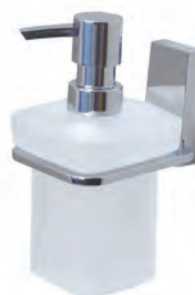

**К-6028**  
Подстаканник  
одинарный,  
матовое стекло, хром  
Ш7,8 / В13 / Г10,5

**К-6028D**  
Подстаканник двойной,  
матовое стекло, хром  
Ш18 / В13 / Г10,5

**К-6099**  
Дозатор для жидкого  
мыла, матовое стекло,  
хром, 300 мл  
Ш8 / В16 / Г11