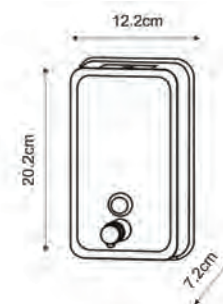

K-10099 NEW

Диспенсер для жидкого мыла, нержавеющая сталь, никель
Ш12,2 / В20,2 / Г7,2

K-10611 NEW

Ведро подвесное 11л, нержавеющая сталь, никель
Ш28,5 / В33 / Г11,9