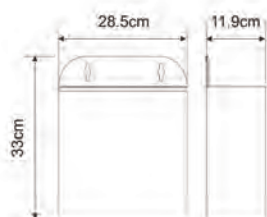

Ведро подвесное 11л, нержавеющая сталь, никель  
Ш28,5 / В33 / Г11,9