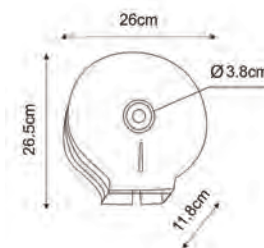

K-10021 NEW

Диспенсер для гигиенических пакетов,
никель
Ш13,9 / В10 / Г3

K-10025 NEW

Диспенсер для туалетной бумаги,
нержавеющая сталь,
никель
Ш26 / В26,5 / Г11,8