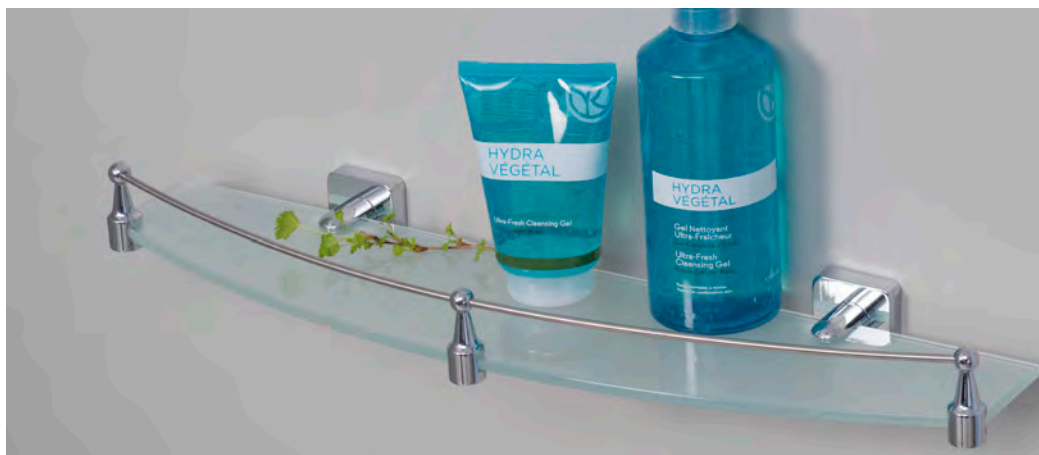

K-3929
Мыльница
матовое стекло, хром
Ш10 / В4,2 / Г12,2

K-3923
Крючок,
хром
Ш4 / В4 / Г4,7