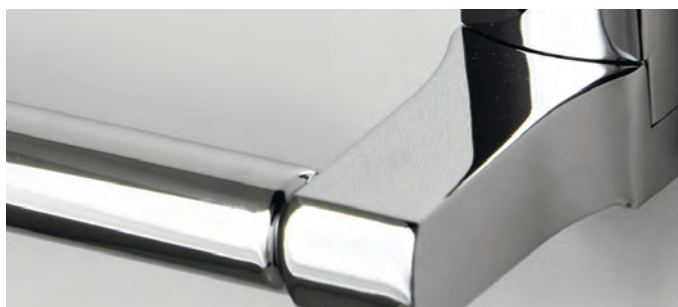

#### - Хромоникелевое покрытие.

Аксессуары проходят процесс многослойного нанесения на корпус изделия хрома и никеля. Такое покрытие устойчиво к потускнению, легко очищается и придает изделиям зеркальный блеск и серебристый цвет.

- Крепление к стене осуществляется непосредственно через корпус изделия. Изделие крепится к стене саморезами, после чего место крепления закрывается декоративной вставкой.