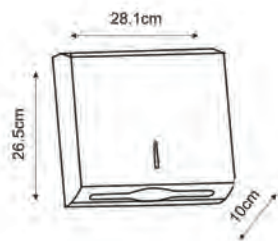

K-10091 NEW

Диспенсер для бумажных полотенец,
нержавеющая сталь,
никель

Ш28,1 / В26,5 / Г10