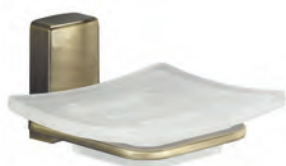

K-5228D
Подстаканник двойной,
матовое стекло,
«светлая бронза»
Ш18 / В10 / Г10,5

K-5269
Мыльница решетка,
«светлая бронза»
Ш13 / В6 / Г10,5