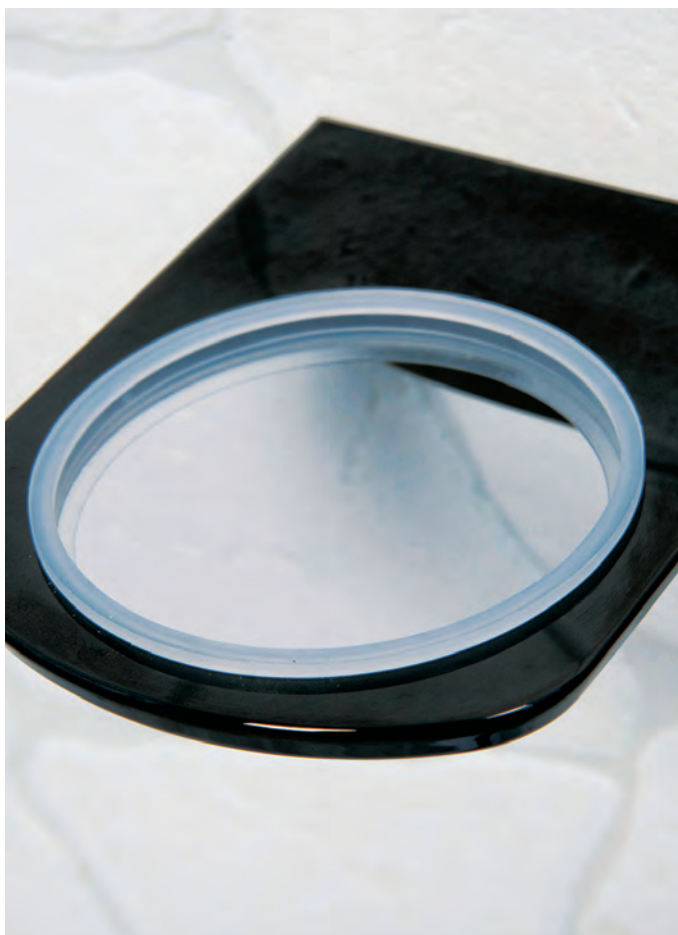

**K-533POLISHED BLACK
NEW**

Полка стеклянная
угловая,
PVD-покрытие
черный глянец
Ш29 / В2,3 / Г29

**K-1027POLISHED BLACK
NEW**

Щетка для унитаза
напольная, сплав метал-
лов, PVD-покрытие
черный глянец
Ш8,5 / В38,5 / Г8,5

**K-1080POLISHED BLACK
NEW**

Держатель фена,
PVD-покрытие
черный глянец
Ш11 / В16 / Г14,5

**K-1066POLISHED BLACK
NEW**

Поручень для ванной,
PVD-покрытие
черный глянец
Ш35,7 / В3,5 / Г9

K-5127

Щетка для унитаза
подвесная,
PVD-покрытие
черный глянец
Ш9,8 / В37,8 / Г14

K-5128

Подстаканник одинач-
ный,
PVD-покрытие
черный глянец
Ш8,4 / В10 / Г10,4

K-5129

Мыльница,
PVD-покрытие
черный глянец
Ш11,8 / В5,7 / Г12,1

**K-1034POLISHED BLACK
NEW**

Держатель полотенец
четверной,
PVD-покрытие
черный глянец
Ш40,5 / В17 / Г3,1

**K-1087POLISHED BLACK
NEW**

Щетка для унитаза
подвесная,
PVD-покрытие
черный глянец
Ш7,4 / В36,5 / Г9,3

**K-1053POLISHED BLACK
NEW**

Держатель полотенец
тройной, PVD-покрытие
черный глянец
Ш12 / В14,2 / Г3,4

**K-733POLISHED BLACK
NEW**

Полка металлическая,
PVD-покрытие
черный глянец
Ш20,3 / В3,5 / Г13