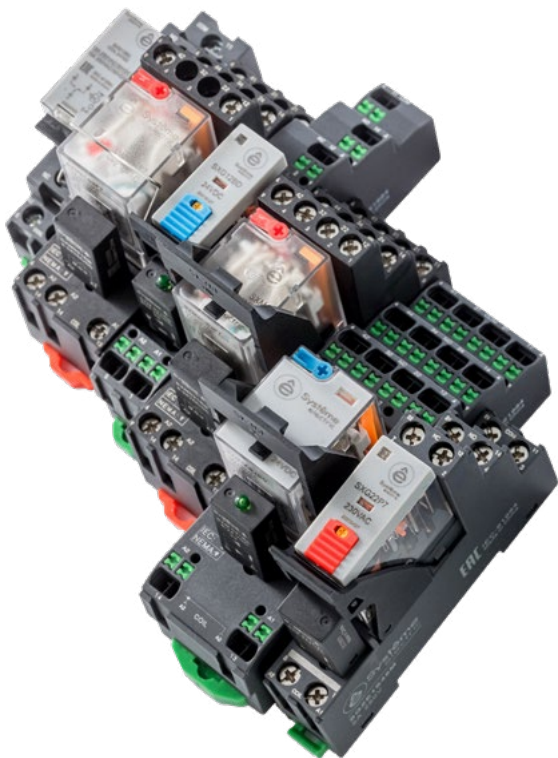

# Электромеханические интерфейсные и миниатюрные реле

# Электромеханические интерфейсные и миниатюрные реле

SystemeSig EMR — это линейка миниатюрных и интерфейсных электромеханических реле, которые находят широкое применение в различных отраслях и направлениях.

Они могут использоваться в системах автоматизации и контроля, энергетике, промышленности, строительстве, транспорте и других областях. Благодаря своей надежности, простоте установки и широкому функциональному диапазону, электромеханические реле SystemeSig EMR являются незаменимыми компонентами для эффективной работы и контроля различных электрических систем.

Тип		SXG, 11 мм, без кнопки тест, без LED	
Количество контактов		1CO	2CO
Коммутируемый ток		12 A	8 A
	12V DC	SXG15JD	SXG25JD
	24V DC	SXG15BD	SXG25BD
	48V DC	SXG15ED	SXG25ED
	110V DC	SXG15FD	SXG25FD
	24V AC	SXG15B7	SXG25B7
	48V AC	SXG15E7	SXG25E7
	110V AC	SXG15F7	SXG25F7
	230V AC	SXG15P7	SXG25P7
	Розетка с винтовым зажимом	SGZE1S35M	SGZE1S48M
	Push-in розетка	SGZE08P	SGZE05P
	Пластиковая скоба	SGZR215	