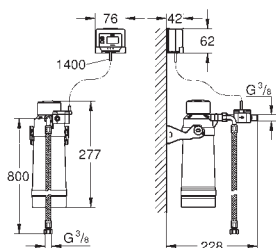

40 438 001

GROHE Blue

Комплект фильтра S-size с головкой и счётчиком воды

в комплект входят:

GROHE Blue головка для фильтра

GROHE Blue фильтр для превосходного вкуса и умягчения воды, размер S

Ресурс 600 л при жесткости воды 20° dKH

Счетчик измерения ресурса фильтра, 2 батарейки AA в комплекте

совместим со смесителями GROHE Blue Pure