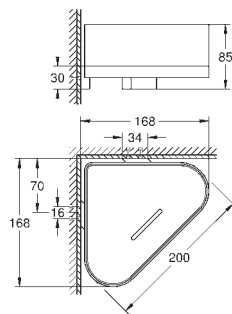

41 038 000

хром

41 038 DC0

суперсталь

41 038 GL0

холодный рассвет, глянец

41 038 GN0

холодный рассвет, матовый

41 038 DA0

теплый закат, глянец

41 038 DL0

теплый закат, матовый

41 038 A00

темный графит, глянец

41 038 AL0

темный графит, матовый

Selection

Угловая полочка с держателем

материал: металл/пластик

скрытое крепление

GROHE Long-Life Finish - стойкое долговечное покрытие