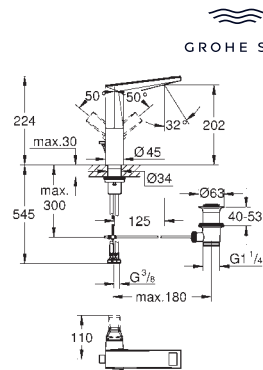

24 414 000
24 414 DC0
24 414 ALO

хром
суперсталь
темный графит, матовый

Allure Brilliant Private Collection
Смеситель однорычажный для раковины, DN 15
размер L

излив с вставкой из черного кварцевого камня Caesarstone
монтаж на одно отверстие

GROHE SilkMove Плавность и точность управления - керамический картридж 28 мм

ограничитель температуры

GROHE Long-Life Finish - стойкое долговечное покрытие

GROHE Water Saving Технология совершенного потока при уменьшенном расходе воды

максимальный расход воды (при 3 бара): 5 л/мин

GROHE FastFixation быстрая монтажная система
излив со встроенным аэратором, рычажный донный клапан 1 1/4", гибкая подводка, минимальное давление 1,0 бар