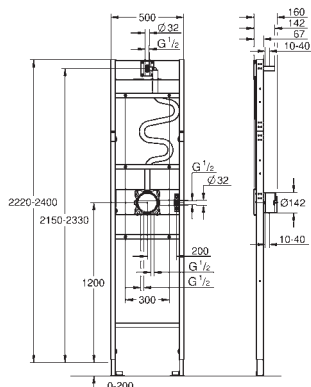

GROHE RAPIDO ИНСТАЛЛЯЦИЯ ДЛЯ ДУША

Артикул

Цвет

103993 999 0

Rapido Инсталляция для душа

Rapido Инсталляция для душа MONO

для установки душевого набора скрытого монтажа с одним ручным душем и верхним душем Mono
предварительно установленный встраиваемый комплект GROHE Rapido SmartBox (35 604)
предварительно смонтированные настенные розетки для ручного и верхнего душа
предварительно смонтированные и изолированные трубы для смешанной воды для настенного монтажа
самонесущая стальная рама с порошковым напылением
предварительно собранная конструкция
регулировка глубины монтажа
2 подключения воды снизу, 1/2"
минимальная глубина установки (от черновой стены до финишной отделки) 77-107 мм
минимальная глубина установки (от черновой стены до передней части рамы) 67 мм
высота выходного отверстия для верхнего душа регулируется на 180 мм
уплотнительная ткань
испытание на герметичность, проведенное на заводе
подходит для наборов скрытого монтажа с 1 режимным верхним душем в сочетании с GROHE Rapido SmartBox
подходит для отводов GROHE для душа с наружной резьбой, 1/2"
подходит для душевых леек GROHE с наружной соединительной резьбой, 1/2"
Сочетается со скрытыми душевыми системам Grohtherm 103 995 0000 и 103 996 0000
для настенной установки заказывайте настенные кронштейны 103 999 9990 (продаются отдельно)
профессиональная серия