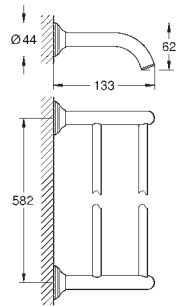

GROHE ESSENTIALS AUTHENTIC

Артикул

Цвет

40 654 001

хром

Essentials Authentic

Держатель для полотенца, двойной
металл

626 мм (функциональная длина 582 мм)

скрытое крепление

GROHE Long-Life Finish - стойкое долговечное покрытие