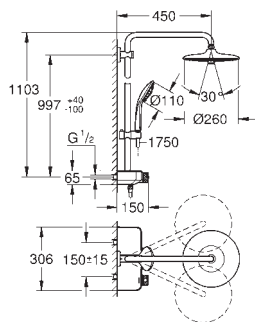

Rain, SmartRain, Jet

максимальный расход (при давлении 3 бара): 16 л/мин

аэратор с шаровым шарниром

угол поворота $\pm 15^\circ$

Euphoria 110 Massage Ручной душ, белая душевая поверхность (27 221 001)

3 вида струй:

Rain, SmartRain, Massage

максимальный расход (при давлении 3 бара): 15 л/мин

регулируется по высоте с помощью

скользящего элемента

душевой шланг 1750 мм (28 388 000)

GROHE DreamSpray превосходный поток воды

GROHE Long-Life Finish - стойкое долговечное покрытие

GROHE CoolTouch полностью исключается вероятность

ожога о внешнюю поверхность

GROHE TurboStat компактный картридж с восковым термоэлементом

GROHE ProGrip элементы с рифленой поверхностью

GROHE Water Saving Технология совершенного потока при уменьшенном расходе воды

GROHE SafeStop стопор безопасности при 38°C

GROHE SafeStop Plus опционно ограничитель температуры на 43°C, включен

SmartControl с утапливаемыми металлическими кнопками, нажать для вкл/

выкл и повернуть для увеличения напора воды от режима GROHE Water

Saving до максимального напора воды

GROHE EasyReach встроенная полочка

SpeedClean система против известковых отложений

внутренний охлаждающий канал для продолжительного срока службы

TwistStop против перекручивания шланга

совместим с проточным водонагревателем **только** выше 18 кВт/ч, а также с накопительным водонагревателем (см. Техническую информацию)

минимальный расход воды 7 л/мин