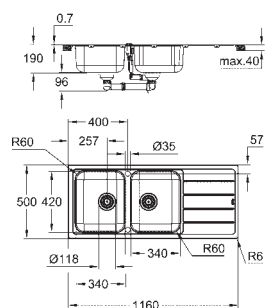

GROHE МОЙКИ ИЗ НЕРЖАВЕЮЩЕЙ СТАЛИ

Артикул

Цвет

31 563 SD1

нержавеющая сталь, матовая

K500

Мойка из нержавеющей стали с корзинчатым вентилем

Модель: K500 60-S 100/50 1.0 оборачиваемая

тип монтажа: встраиваемый сверху (накладной) или в один уровень со столешницей

материал: нержавеющая сталь AISI 304 (V2A)

толщина материала: 0,7 мм

GROHE Long-Life finish - стойкое долговечное покрытие

покрытие: сатиновое

GROHE Whisper технология минимизации шума от потока воды

минимальный размер шкафа: 550 мм

размеры: 1000 x 500 мм

1 чаша: 450 x 400 x 180 мм

Внешний радиус: R6, внутренний радиус чаши: R75

GROHE FastFixation система быстрого монтажа

монтаж мойки слева или справа

монтажное отверстие (установка на столешницу): 990 x 490 мм

Отверстия: 2 x 35 мм

сливной гарнитур: Ø 3.5"/90 мм + клапан-автомат

аксессуары вкл.: сливной клапан с поворотной ручкой, сливной гарнитур,

корзинчатый вентиль, монтажный набор

опция: автоматический сливной клапан с нажимным механизмом

(40 986 SD0), приобретается отдельно

количество крепежных элементов в комплекте (накладной монтаж): 16

31 572 SD1

нержавеющая сталь, матовая

K500

Мойка из нержавеющей стали с корзинчатым вентилем

Модель: K500 60-S 100/50 1.5 оборачиваемая

тип монтажа: встраиваемый сверху (накладной)

материал: нержавеющая сталь AISI 304 (V2A)

толщина материала: 0,7 мм

GROHE Long-Life finish - стойкое долговечное покрытие

покрытие: сатиновое

GROHE Whisper технология минимизации шума от потока воды

минимальный размер шкафа: 600 мм

размеры: 1000 x 500 мм

1 чаша: 340 x 420 x 185 мм

полу-чаша: 170 x 320 x 125 мм

Внешний радиус: R6, внутренний радиус чаши: R65

GROHE FastFixation система быстрого монтажа

монтаж мойки слева или справа

монтажное отверстие (установка на столешницу): 990 x 490 мм

Отверстия: 2 x 35 мм