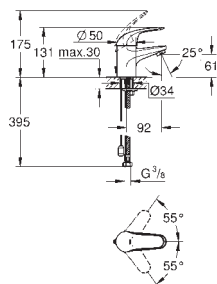

32 881 000

хром

Euroeco

**Смеситель однорычажный для раковины, DN 15
размер S**

монтаж на одно отверстие
металлический рычаг

GROHE SilkMove Плавность и точность управления - керамический картридж 35 мм

GROHE Long-Life Finish - стойкое долговечное покрытие
система быстрого монтажа

аэратор

цепочка

гибкая подводка

дополнительный ограничитель температуры (46 375 000)