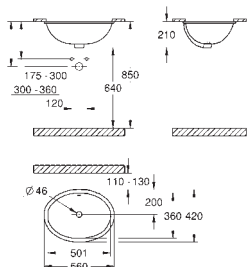

39 423 000 ★

альпин-белый

Керамика Вау
Раковина встраиваемая 55
установка снизу
с переливом
560 x 420 мм
санитарная керамика
21 шт. на паллете