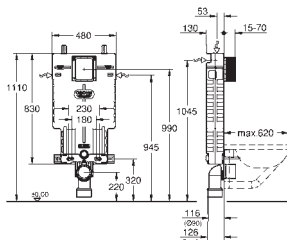

GROHE UNISSET ДЛЯ УНИТАЗА, ПИССУАРА, РАКОВИНЫ И БИДЕ

Артикул

Цвет

38 643 001

Uniset

Бачок для подвешенного унитаза с шумопонижающим EPS модулем

со смывным бачком GD 2, 6 - 9

шумопонижающий EPS-модуль

для обмуровки

830 x 480 x 130 мм

рельсовые адаптеры для крепления модуля

для одиночного или рядного монтажа

настенный рельс с крепежным

материалом для одиночного монтажа

2 болта-держателя для унитаза

расстояние между болтами 180/230 мм

крепление для керамики

выходной патрубков для унитаза Ø 90 мм

регулировка глубины монтажа

редуктор Ø 90/110 мм

впускной и смывной гарнитуры

Смывной бачок GD 2, 6 - 9 л, со следующими характеристиками:

заводская настройка 6 л и 3 л

Пневматический смывной клапан с тремя режимами

слива: 2-х объёмный, старт/стоп, или непрерывный

Подключение воды: справа, слева, сзади

или сверху

Арматурная группа I

с изоляцией от конденсационной влаги

подключение воды DN 15

для вертикального или горизонтального монтажа

во время сборки не требуется дополнительного инструмента

для монтажа инспекционного короба

подготовка к установке для унитаза с функцией биде с набором для

дооснащения инсталляции 40 899 000 (приобретается дополнительно)

для монтажа маленьких смывных панелей необходимо заказать

ревизионный короб 40 911 000 (приобретается отдельно)