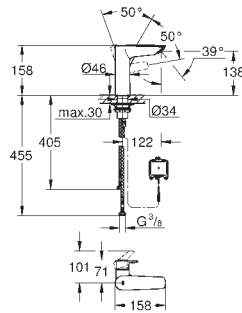

гибкая подводка

профессиональная серия

СПЕЦИАЛЬНЫЕ
СМЕСИТЕЛИ И
ТЕРМОСТАТЫ

23 975 003

хром

Eurosmart

Смеситель однорычажный для раковины, 1/2" размер M

монтаж на одно отверстие
2-в-1: бесконтактный и ручной способы управления
ручное управление имеет приоритет
металлический рычаг