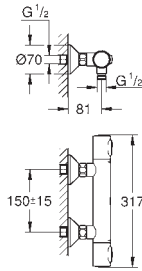

34 793 000

хром

Grotherm 500

Термостат для душа, DN 15

настенный монтаж

GROHE Long-Life Finish - стойкое долговечное покрытие

GROHE SafeStop стопор безопасности при 38°C

GROHE SafeStop Plus опционно ограничитель температуры на 43°C, включен

GROHE термостатический картридж с восковым термоэлементом

встроенный стопор смешанной воды

GROHE EcoButton кнопка экономии воды в рукоятке регулировки напора

воды

вентильная головка 90°

отвод для душа снизу 1/2"

встроенные обратные клапаны

грязеулавливающие фильтры

с защитой от обратного потока

скрытые S-образные эксцентрики

металлическая розетка

GROHE Water Saving Технология совершенного потока при уменьшенном

расходе воды

профессиональная серия

34 794 000

хром