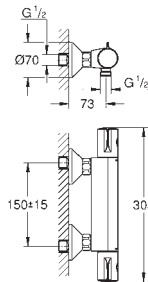

GROHE GROHTHERM 800

Артикул

Цвет

ТЕРМОСТАТЫ

34 558 000

хром

Grotherm 800

Термостат для душа, DN 15

настенный монтаж

GROHE Long-Life Finish - стойкое долговечное покрытие

GROHE SafeStop стопор безопасности при 38°C

GROHE SafeStop Plus опционно ограничитель температуры на 43°C, включен

GROHE TurboStat компактный картридж с восковым термозлементом
встроенный стопор смешанной воды

GROHE EcoButton рукоятка регулировки напора с кнопкой для экономии

воды и индивидуально устанавливаемым стопором

керамический вентиль 1/2", 180°

отвод для душа снизу 1/2"

грязеулавливающие фильтры

встроенные обратные клапаны

с защитой от обратного потока

скрытые S-образные эксцентрики

металлическая розетка

GROHE Water Saving Технология совершенного потока при уменьшенном расходе воды

102202 243 0

матовый чёрный

Аналогичный продукт, профессиональная серия

34 562 000

хром

Grotherm 800

Термостат для душа, DN 15

настенный монтаж

GROHE Long-Life Finish - стойкое долговечное покрытие

GROHE SafeStop стопор безопасности при 38°C

GROHE SafeStop Plus опционно ограничитель температуры на 50°C, включен

GROHE TurboStat C3 компактный картридж с термозлементом на основе воска

встроенный стопор смешанной воды

GROHE EcoButton рукоятка регулировки напора с кнопкой для экономии

воды и индивидуально устанавливаемым стопором

керамический вентиль 1/2", 180°

отвод для душа снизу 1/2"

встроенные обратные клапаны

грязеулавливающие фильтры

с защитой от обратного потока

скрытые S-образные эксцентрики

металлическая розетка

GROHE Water Saving Технология совершенного потока при уменьшенном расходе воды