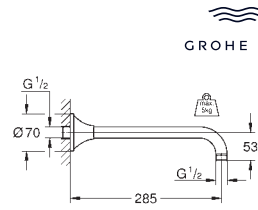

Grandera розетка

GROHE Long-Life Finish - стойкое долговечное покрытие

Артикул

Цвет

GROHE SPA

26 900 000
26 900 IGO
26 900 DA0

хром
хром/золото
теплый закат, глянец

Rainshower Grandera
Душевой кронштейн 285 мм
длина 282 мм
металл
резьбовое соединение 1/2"
Grandera розетка
GROHE Long-Life Finish - стойкое долговечное покрытие
минимальное давление 1,0 бар