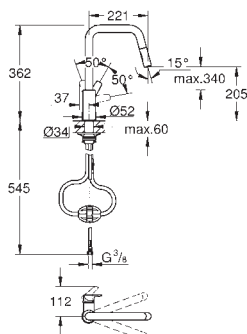

30 619 000
30 619 DC0
30 619 2430

хром
суперсталь
матовый чёрный

Eurosmart

Смеситель однорычажный для мойки, DN 15

с длинным изливом
монтаж на одно отверстие
GROHE Long-Life Finish - стойкое долговечное покрытие
GROHE SilkMove Плавность и точность управления - керамический картридж 28 мм
выпрямитель потока
со встроенным ограничителем температуры
выдвижной излив с переключателем режимов струи
переключатель режима струи: ламинарный / душевой **SpeedClean**
автоматический возврат на ламинарный режим струи
настраиваемый ограничитель потока
поворотный литой излив
угол поворота 360°
Изолированный водоток - вода не контактирует с металлами корпуса смесителя
гибкая подводка 3/8"
металлический крепежный набор
с защитой от обратного потока
расход Rain (при 3 бар): 13,5 л/мин
профессиональная серия