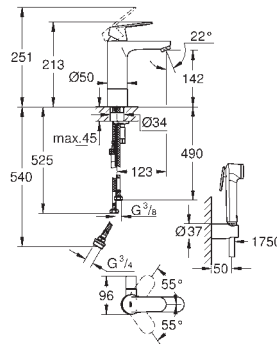

GROHE EUROSMART COSMOPOLITAN

Артикул

Цвет

24 191 000

хром

Eurosmart Cosmopolitan

Смеситель однорычажный для раковины, 1/2" размер M

монтаж на одно отверстие
металлический рычаг

GROHE SilkMove Плавность и точность управления - керамический картридж 35 мм

настраиваемый ограничитель потока
ограничитель температуры

GROHE Long-Life finish - стойкое долговечное покрытие

GROHE Water Saving Технология совершенного потока при уменьшенном расходе воды

максимальный расход воды (при 3 бара): 5 л/мин

GROHE FastFixation быстрая монтажная система

со встроенным запорным клапаном

гладкий корпус

гибкая подводка

с душевым набором, состоящим из:

душ со встроенным переключателем

настенный держатель душа

душевой шланг

32 830 001

хром