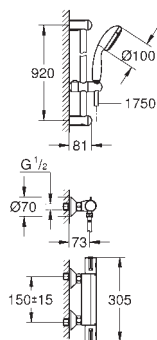

Tempesta Cosmopolitan 100 Душевой гарнитур, 2 режима струи, 900 мм (27 788 002)

GROHE Water Saving ограничитель расхода воды 6,6 л/мин

GROHE УПРАЗДНЯЕМЫЕ ТЕРМОСТАТЫ

Артикул

Цвет

ТЕРМОСТАТЫ

34 566 001

хром