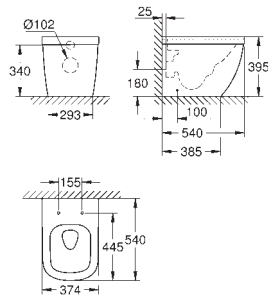

GROHE КЕРАМИКА EURO

Артикул

Цвет

39 339 000

альпин-белый

Керамика Euro

Унитаз напольный приставной
горизонтальный выпуск
приставной (к стене)

GROHE Triple Vortex технология смыва
омыв всей окружности чаши
безободковый
объем смыва 3/5 л
с креплением
санитарная керамика
полностью скрытые невидимые крепления
подходит сиденье с крышкой 39 330 002 (с микролифтом - плавное закрытие) и 39 331 002 (без микролифта)
12 шт. на паллете