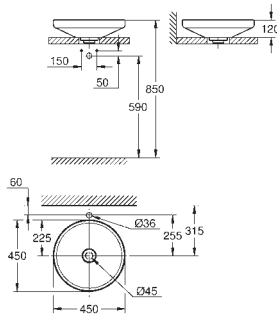

Артикул

Цвет

GROHE SPA

39 958 00H

альпин-белый

Airio

Раковина свободстоящая, круглая 45

без перелива

450 x 450 мм

с креплением

включает керамический сливной гарнтур

ультратонкий дизайн граней

Износостойкое покрытие **GROHE PureGuard** и анти-бактериальное

глазирование

санитарная керамика

GROHE SPA

39 966 00H

альпин-белый