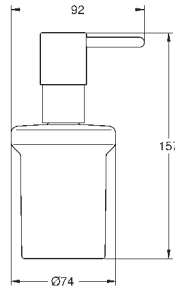

40 394 001

хром

Essentials

Дозатор жидкого мыла

стекло / металл

объем 160 мл

подходит для держателей:

Essentials (40 369 xx1/102 466 2430)

Essentials Cube (40 508)

Bau Cosmopolitan (40 585)

Essentials Authentic (40 652)

GROHE Long-Life Finish - стойкое долговечное покрытие