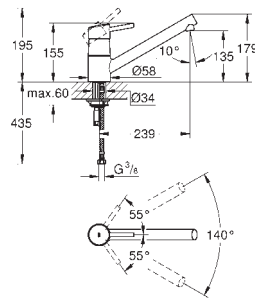

32 659 001

хром

Concetto

Смеситель однорычажный для мойки, DN 15

с низким изливом

монтаж на одно отверстие

GROHE Long-Life finish - стойкое долговечное покрытие

GROHE SilkMove Плавность и точность управления - керамический

картридж 35 мм

аэратор

настраиваемый ограничитель потока

поворотный литой излив

угол поворота 140°

гибкая подводка

система быстрого монтажа

максимальный расход (при давлении 3 бара): 13 л/мин