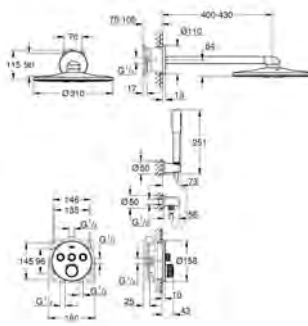

34 705 000

хром

Grotherm SmartControl

Набор для комплектации душа с Rainshower SmartActive 310

в комплект входят:

Grotherm SmartControl Комплект верхней монтажной части

Встраиваемый термостат с 3 кнопками управления (29 121)

GROHE Rapido SmartBox 35 600/35 604 (универсальная встраиваемая часть)

Rainshower 310 Верхний душ с 2 режимами струи (26 475), душевой
кронштейн 400 мм и встраиваемая часть (26 483 000)

Euphoria Cosmopolitan Stick Ручной душ (27 367)

Rainshower Настенный держатель (27 074 000)

Rainshower подключение для душевого шланга 1/2" (27 057 000)

душевой шланг Silverflex 1500 мм (28 364)