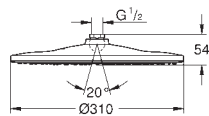

GROHE ВЕРХНИЕ ДУШИ

Артикул

Цвет

26 561 LS0

белая луна

Rainshower Mono 310

Верхний душ с одним режимом

GROHE PureRain

белая душевая поверхность

шаровый шарнир с углом поворота $\pm 10^\circ$

резьбовое соединение 1/2"

GROHE DreamSpray превосходный поток воды

GROHE Long-Life finish - стойкое долговечное покрытие

SpeedClean система против известковых отложений

внутренний охлаждающий канал для продолжительного срока службы
может использоваться с проточным водонагревателем