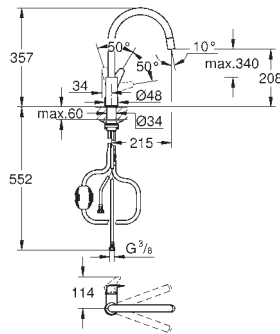

30 547 000

хром

BauCurve

Смеситель однорычажный для мойки, DN 15

с длинным изливом

монтаж на одно отверстие

GROHE Long-Life Finish - стойкое долговечное покрытие

GROHE Long-Life керамический картридж **28 мм**

Изолированный водоток - вода не контактирует с металлами корпуса смесителя

выдвижной излив с аэратором

настраиваемый ограничитель потока

поворотный трубкообразный излив

угол поворота 360°

с защитой от обратного потока

гибкая подводка 3/8"

металлический крепежный набор

максимальный расход (при 3 бар): 8,0 л/мин

минимальное давление 1,0 бар