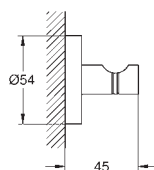

Артикул

Цвет

- 40 800 001 хром
- 40 800 DC1 суперсталь
- 40 800 EN1 никель, матовый
- 40 800 GL1 холодный рассвет, глянец
- 40 800 GN1 холодный рассвет, матовый
- 40 800 DA1 теплый закат, глянец
- 40 800 DL1 теплый закат, матовый
- 40 800 A01 темный графит, глянец
- 40 800 AL1 темный графит, матовый

Essentials

Полка для полотенец

металл
604 мм (функциональная длина 550 мм)
скрытое крепление

GROHE Long-Life Finish - стойкое долговечное покрытие
Шурупы и дюбели в комплекте

- 40 364 001 хром
- 40 364 DC1 суперсталь
- 40 364 EN1 никель, матовый
- 40 364 GL1 холодный рассвет, глянец
- 40 364 GN1 холодный рассвет, матовый
- 40 364 DA1 теплый закат, глянец
- 40 364 DL1 теплый закат, матовый
- 40 364 A01 темный графит, глянец
- 40 364 AL1 темный графит, матовый

Essentials

Крючок для банного халата

металл
скрытое крепление
GROHE Long-Life Finish - стойкое долговечное покрытие
подходит для прикручивания (шурупы и дюбели в комплекте)
или приклеивания (клей 40 915 000 приобретается отдельно)
выдерживает нагрузку: максимум 5 кг
указанная удерживающая способность действительна только для
статической (медленно прикладываемой) нагрузки и использования по
назначению

102460 243 0 матовый чёрный
Аналогичный продукт, профессиональная серия

- 40 421 001 хром
- 40 421 DC1 суперсталь
- 40 421 EN1 никель, матовый
- 40 421 GL1 холодный рассвет, глянец
- 40 421 GN1 холодный рассвет, матовый
- 40 421 DA1 теплый закат, глянец
- 40 421 DL1 теплый закат, матовый
- 40 421 A01 темный графит, глянец
- 40 421 AL1 темный графит, матовый

Essentials

Ручка для ванной

металл
349 мм (расстояние между отверстиями 295 мм)
скрытое крепление
GROHE Long-Life Finish - стойкое долговечное покрытие
Шурупы и дюбели в комплекте

102471 243 0 матовый чёрный
Аналогичный продукт, профессиональная серия

- 40 793 001 хром
- 40 793 DC1 суперсталь

Essentials