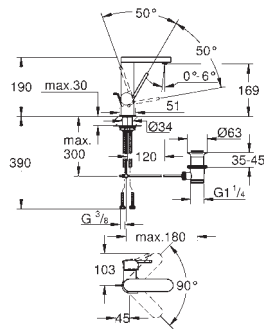

23 871 003

хром

23 871 DC3

суперсталь

23 871 AL3

темный графит, матовый

GROHE Plus

Смеситель однорычажный для раковины, 1/2" размер M

монтаж на одно отверстие
металлический рычаг

GROHE SilkMove Плавность и точность управления - керамический картридж 28 мм

с ограничителем температуры

GROHE Long-Life Finish - стойкое долговечное покрытие

GROHE Water Saving Технология совершенного потока при уменьшенном расходе воды

максимальный расход воды (при 3 бара): 5 л/мин

SpeedClean аэратор с функцией быстрой очистки от известковых отложений

GROHE AquaGuide регулируемый аэратор

система быстрого монтажа

поворотный излив с удобным возвратным механизмом

угол поворота 90°

рычажный донный клапан 1 1/4"

гибкая подводка