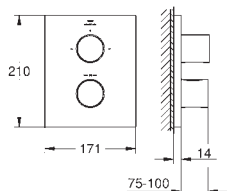

GROHE SPA

27 618 000

хром

Grotherm F

Комплект верхней монтажной части для встроенного термостата с переключателем на 2 положения

для ванны или душа более чем с одним выходом для встроенного универсального термостата Rapido T 35 500 000; приобретается отдельно

GROHE Long-Life Finish - стойкое долговечное покрытие

GROHE SafeStop стопор безопасности при 38°C

GROHE SafeStop Plus опционно ограничитель температуры на 43°C, включен

Металлическая рукоятка для регулировки температуры

Металлическая рукоятка для многофункционального аквадиммера:

- затвор воды и регулятор расхода

- переключатель на 2 положения

Третий выход для использования с запорным вентилем

прямоугольная настенная металлическая розетка

со скрытым креплением и уплотнителем

Расход воды:

максимально 53 л/мин при 3 бар используются три выхода одновременно

- Отвод снизу 50 л/мин при 3 бар

- Верхний отвод влево (для ванны) 30 л/мин при 3 бар

- Верхний отвод вправо (для душа) 24 л/мин при 3 бар

GROHE SPA

27 619 000

хром