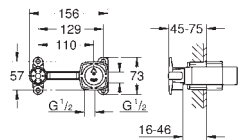

23 319 000

Смеситель однорычажный встраиваемый универсальный механизм, DN 15

для смесителя на 2 отверстия
установка на стену
без комплекта верхней монтажной части
GROHE SilkMove Плавность и точность управления - керамический картридж 35 мм
настраиваемый ограничитель потока
глубина монтажа 45-75 мм
шаблон для монтажа
минимальное давление 1,0 бар