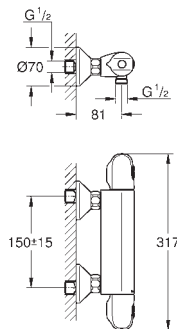

Артикул

Цвет

34 814 003

хром

Grohtherm 1000

Термостат для душа, DN 15

настенный монтаж

GROHE CoolTouch безопасный корпус

GROHE Long-Life Finish - стойкое долговечное покрытие

GROHE MetalGrip эргономичная металлическая рукоятка

GROHE SafeStop стопор безопасности при 38°C

GROHE SafeStop Plus опционно ограничитель температуры на 43°C, включен

GROHE TurboStat компактный картридж с восковым термозлементом

встроенный стопор смешанной воды

GROHE EcoButton рукоятка регулировки напора с кнопкой для экономии

воды и индивидуально устанавливаемым стопором

керамический вентиль 1/2", 180°

отвод для душа снизу 1/2"

встроенные обратные клапаны

грязеулавливающие фильтры

с защитой от обратного потока

скрытые S-образные эксцентрики

металлическая розетка

GROHE Water Saving Технология совершенного потока при уменьшенном

расходе воды

профессиональная серия

замена для 34 143 003

33 591 003

хром

33 591 LS3

белая луна/хром