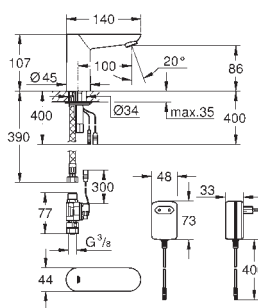

36 384 000

хром

Euroeco Cosmopolitan E

Powerbox

инфракрасная электроника для раковины

без смешивания

включает Powerbox с системой энергонакопления

GROHE Water Saving Технология совершенного потока при уменьшенном расходе воды

максимальный расход воды (при 3 бара): 5 л/мин

гибкий присоединительный шланг

грязеулавливающий фильтр

система быстрого монтажа

Powerbox

генератор энергии с гидротурбиной

внутренний блок энергосбережения

с использованием 60 сек./24 ч. в режиме ожидания, 260 сек./100 ч. в режиме ожидания

с дополнительным резервным электропитанием

7 предустановленных режимов:

- автоматический смыв

- термическая дезинфекция

- моющий режим

дополнительные функции и точные настройки с помощью

пульт дистанционного управления 36 407

минимальное давление 1,0 бар