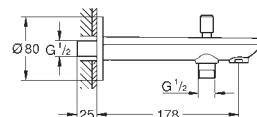

13 390 000

хром

BauContemporary

Излив для ванны с переключателем

настенный монтаж

GROHE Long-Life Finish - стойкое долговечное покрытие

аэрактор

обратный клапан

автоматический переключатель: ванна/душ

вынос 170 мм

внешняя резьба 1/2"