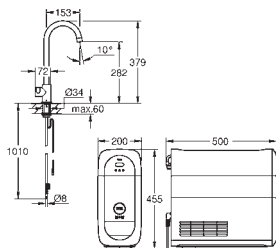

9° dKH

(Для регионов с жесткостью воды ниже 9° dKH нужно заказывать Фильтр

GROHE Blue с активированным углем для мягкой воды - 40 547 001)

Совместимые фильтры:

- фильтр GROHE Blue размер S и размер M,

- фильтр GROHE Blue на основе активированного угля,

- фильтр GROHE Blue Ultrasafe,

- фильтр GROHE Blue Магний+

GROHE Blue Баллон с CO₂, 425 гр

Системные требования Apple

iPhone с iOS 14.0 или выше

Системные требования Android

смартфон с операционной системой Android 10.0 или выше

Мобильные устройства и приложение GROHE Watersystems App*** не

входят в комплект поставки и заказываются отдельно через авторизованный магазин/магазин Apple/iTunes или магазин Google Play.

* Словесный знак и логотипы Bluetooth являются зарегистрированными товарными знаками, принадлежащими Bluetooth SIG, Inc. и любое использование этих знаков компанией Grohe AG осуществляется по лицензии. Другие товарные знаки и торговые наименования принадлежат их соответствующим владельцам.

** Apple, логотип Apple, iPod, iPod Touch, iPhone и iTunes являются товарными знаками компании Apple Inc., зарегистрированными в США и других странах. Компания Apple не несет ответственности за функционирование данного устройства и его соответствие стандартам безопасности и нормативным требованиям.

*** Доступно бесплатно через приложение iTunes или магазин Google Play.