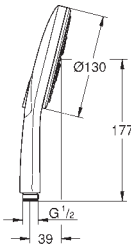

26 544 LS0

белая луна

Аналогичный продукт, без ограничения расхода воды

26 575 000

хром

Rainshower SmartActive 130 Душевой гарнитур, 3 вида струй

в комплект входят:

ручной душ Rainshower SmartActive 130 (26 574)

максимальный расход (при 3 бар): 8,5 л/мин

душевая штанга 600 мм

с металлическими настенными креплениями

душевой шланг 1750 мм (28 388 000)

GROHE EasyReach полочка

GROHE Water Saving Технология совершенного потока при уменьшенном расходе воды

GROHE DreamSpray превосходный поток воды

GROHE Long-Life Finish - стойкое долговечное покрытие

GROHE FastFixation Plus (регулируемое расстояние между настенными

креплениями штанги позволяет использовать для монтажа уже имеющиеся отверстия в стене)

GROHE TileFix регулируемая глубина верхнего и нижнего креплений

SpeedClean система против известковых отложений

внутренний охлаждающий канал для продолжительного срока службы

TwistStop против перекручивания шланга

может использоваться с проточным водонагревателем