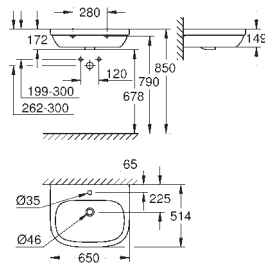

GROHE КЕРАМИКА EURO

Артикул

Цвет

39 323 000 ★

альпин-белый

Керамика Еуро
Раковина подвесная 65
1 отверстие под смеситель
с переливом
650 x 514 мм
санитарная керамика
18 шт. на паллете