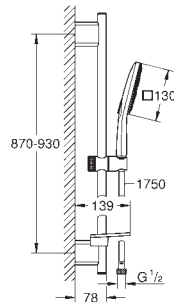

GROHE RAINSHOWER SMARTACTIVE

Артикул

Цвет

26 586 LS0

белая луна

Rainshower SmartActive 130 Cube
Душевой гарнитур, 3 вида струй

в комплект входят:

Rainshower SmartActive 130 Cube Ручной душ (26 550)

максимальный расход (при давлении 3 бара): 12 л/мин

белая душевая поверхность

душевая штанга 900 мм

с металлическими настенными креплениями

душевой штанг 1750 мм (28 388 000)

GROHE EasyReach полочка

GROHE DreamSpray превосходный поток воды

GROHE Long-Life finish - стойкое долговечное покрытие

GROHE FastFixation Plus (регулируемое расстояние между настенными креплениями штанги позволяет использовать для монтажа уже имеющиеся отверстия в стене)

GROHE TileFix регулируемая глубина верхнего и нижнего креплений

SpeedClean система против известковых отложений

внутренний охлаждающий канал для продолжительного срока службы

TwistStop против перекручивания штанга

может использоваться с проточным водонагревателем

26 587 LS0

белая луна

Аналогичный продукт, с ограничением расхода воды GROHE
Water Saving 9,5 л/мин