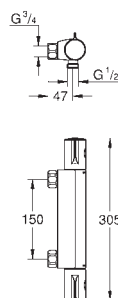

GROHE GROHTHERM 800

Артикул

Цвет

ТЕРМОСТАТЫ

34 558 000

хром

Grotherm 800

Термостат для душа, DN 15

настенный монтаж

GROHE Long-Life Finish - стойкое долговечное покрытие

GROHE SafeStop стопор безопасности при 38°C

GROHE SafeStop Plus опционно ограничитель температуры на 43°C, включен

GROHE TurboStat компактный картридж с восковым термозлементом
встроенный стопор смешанной воды

GROHE EcoButton рукоятка регулировки напора с кнопкой для экономии

воды и индивидуально устанавливаемым стопором

керамический вентиль 1/2", 180°

отвод для душа снизу 1/2"

грязеулавливающие фильтры

встроенные обратные клапаны

с защитой от обратного потока

скрытые S-образные эксцентрики

металлическая розетка

GROHE Water Saving Технология совершенного потока при уменьшенном расходе воды

102202 243 0

матовый чёрный

Аналогичный продукт, профессиональная серия

34 562 000

хром

Grotherm 800

Термостат для душа, DN 15

настенный монтаж

GROHE Long-Life Finish - стойкое долговечное покрытие

GROHE SafeStop стопор безопасности при 38°C

GROHE SafeStop Plus опционно ограничитель температуры на 50°C, включен

GROHE TurboStat C3 компактный картридж с термозлементом на основе воска

встроенный стопор смешанной воды

GROHE EcoButton рукоятка регулировки напора с кнопкой для экономии

воды и индивидуально устанавливаемым стопором

керамический вентиль 1/2", 180°

отвод для душа снизу 1/2"

встроенные обратные клапаны

грязеулавливающие фильтры

с защитой от обратного потока

скрытые S-образные эксцентрики

металлическая розетка

GROHE Water Saving Технология совершенного потока при уменьшенном расходе воды

34 561 000

хром

Grotherm 800

Термостат для душа, DN 15

настенный монтаж

GROHE Long-Life Finish - стойкое долговечное покрытие