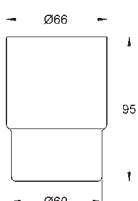

прозрачное стекло

Essentials
Мыльница

материал: стекло

подходит для держателей:

Essentials (40 369 xx1/102 466 2430)

Essentials Cube (40 508)

Bau Cosmopolitan (40 585)

Essentials Authentic (40 652)