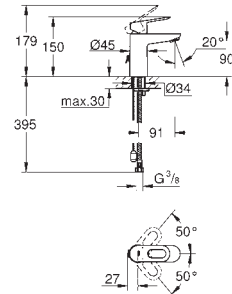

23 336 000

хром

BauLoop
Смеситель однорычажный для раковины, DN 15
размер S

монтаж на одно отверстие
металлический рычаг

GROHE Long-Life керамический картридж 28 мм

GROHE Long-Life Finish - стойкое долговечное покрытие

GROHE Water Saving Технология совершенного потока при уменьшенном расходе воды

максимальный расход воды (при 3 бара): 5 л/мин

система быстрого монтажа
цепочка
гибкая подводка