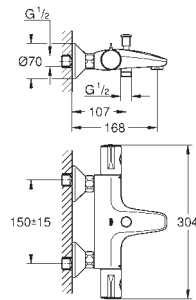

34 567 000

хром

Grohtherm 800

Термостат для ванны, DN 15

настенный монтаж

GROHE Long-Life Finish - стойкое долговечное покрытие

GROHE SafeStop стопор безопасности при 38°C

GROHE SafeStop Plus опционно ограничитель температуры на 43°C, включен

GROHE TurboStat компактный картридж с восковым термоэлементом

встроенный стопор смешанной воды

автоматический переключатель: ванна/душ

GROHE EcoButton рукоятка регулировки напора с кнопкой для экономии

воды и индивидуально устанавливаемым стопором

керамический вентиль 1/2", 180°

отвод для душа снизу 1/2"

аэратор

встроенные обратные клапаны

грязеулавливающие фильтры

с защитой от обратного потока

скрытые S-образные эксцентрики

металлическая розетка

GROHE Water Saving Технология совершенного потока при уменьшенном расходе воды

102203 243 0

матовый чёрный

Аналогичный продукт, профессиональная серия

25 276 003

хром

Eurosmart

Смеситель однорычажный для ванны, DN 15

настенный монтаж

металлический рычаг

GROHE SilkMove Плавность и точность управления - керамический

картридж 35 мм

настраиваемый ограничитель потока

с ограничителем температуры

GROHE Long-Life Finish - стойкое долговечное покрытие

автоматический переключатель: ванна/душ

аэратор

встроенный обратный клапан в душевом отводе 1/2"

скрытые S-образные эксцентрики

отражатели из металла

с защитой от обратного потока

с душевым набором 1 режим струи (Rain)

в комплект входят:

ручной душ Tempesta 110 (27 923)

максимальный расход (при давлении 3 бара) 7,6 л/мин

GROHE SmartSwitch - поверните диск, чтобы насладиться

предпочтительным режимом струи

не регулируемый настенный держатель Tempesta (28 605)

душевой шланг Relexaflex 1500 мм 1/2" x 1/2" (28 151)