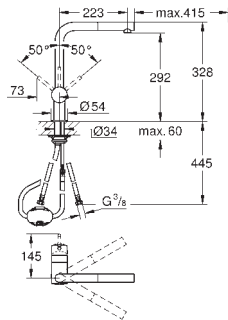

32 168 000
32 168 DC0

хром
суперсталь

Minta

Смеситель однорычажный для мойки, DN 15

монтаж на одно отверстие

GROHE Long-Life finish - стойкое долговечное покрытие

GROHE SilkMove керамический картридж Ø 46 мм

выдвижной излив с аэратором

настраиваемый ограничитель потока

поворотный трубкообразный излив

угол поворота 360°

встроенный обратный клапан

с защитой от обратного потока

гибкая подводка

система быстрого монтажа

максимальный расход (при давлении 3 бара): 10 л/мин