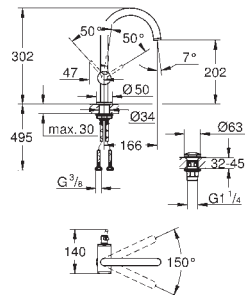

24 362 000
24 362 DC0
24 362 GL0
24 362 DA0
24 362 AL0

хром
суперсталь
холодный рассвет, глянец
теплый закат, глянец
темный графит, матовый

Atriо
Смеситель однорычажный для раковины, DN 15
размер L

монтаж на одно отверстие

GROHE SilkMove Плавность и точность управления - керамический картридж 28 мм

с ограничителем температуры

GROHE Long-Life Finish - стойкое долговечное покрытие

GROHE Water Saving Технология совершенного потока при уменьшенном расходе воды

максимальный расход воды (при 3 бара): 5 л/мин

поворотный трубкообразный С-излив с аэратором

ограничитель поворота излива

регулируемый радиус поворота 0° / 150° / 360°

сливной гарнитур 1 1/4"

гибкая подводка