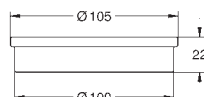

40 883 000

хром

Мыльница

материал: стекло

подходит для держателей Allure (40 963 001) и Aerio (40 885 xx0),

приобретаются отдельно