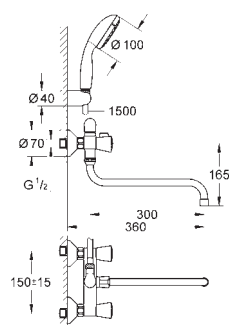

26 792 10A

хром

Costa S

Универсальный смеситель, DN 15

настенный монтаж
металлические рукоятки
с теплоизоляцией
привинчивающаяся

Carbodur керамический вентиль
переключатель ванна/душ
скрытые S-образные эксцентрики

S-эксцентрик 3/4" x 3/4" (12 419)

излив 300 мм (13 017)

ручной душ Tempesta 100, один вид струи, 9,5 л/мин (27 923)

душевой шланг Relexaflex 1500 мм 1/2" x 1/2" (28 151)

настенный держатель ручного душа (28 605)

GROHE Long-Life Finish - стойкое долговечное покрытие