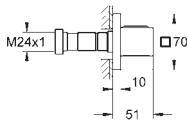

Grotherm F

Комплект верхней монтажной части для вентиля на один выход

для встраиваемого механизма 35 028 000 (подключения 1/2");

приобретается отдельно

Металлическая рукоятка для регулировки расхода воды

Металлический настенный отражатель со встроенным креплением и

встроенным уплотнением

GROHE Long-Life Finish - стойкое долговечное покрытие