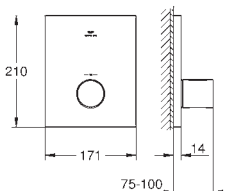

Grotherm F

Комплект верхней монтажной части для центрального термостата

для индивидуальных решений на несколько выходов,

которые требуют большого расхода воды

требуются дополнительные вентили

для встроенного универсального термостата

Rapido T 35 500 000; приобретается отдельно

GROHE Long-Life Finish - стойкое долговечное покрытие

GROHE SafeStop стопор безопасности при 38°C

GROHE SafeStop Plus опционно ограничитель температуры на 43°C, включен

Металлическая рукоятка для регулировки температуры

прямоугольная настенная металлическая розетка

со скрытым креплением и уплотнителем

Расход воды:

максимально 53 л/мин при 3 бар используются три выхода одновременно

- Отвод снизу 50 л/мин при 3 бар

- Верхний отвод влево / вправо, каждый 36 л/мин при 3 бар

без встраиваемого механизма