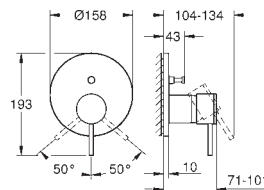

- 24 355 000 хром
- 24 355 DC0 суперсталь
- 24 355 GL0 холодный рассвет, глянец
- 24 355 GN0 холодный рассвет, матовый
- 24 355 DA0 теплый закат, глянец
- 24 355 DL0 теплый закат, матовый
- 24 355 AL0 темный графит, матовый

Aerio

Смеситель однорычажный скрытого монтажа для ванны с переключателем на 2 положения

комплект верхней монтажной части для

GROHE Rapido SmartBox 35 600/35 604 (универсальная встраиваемая часть)

GROHE SilkMove керамический картридж Ø 46 мм

GROHE Long-Life Finish - стойкое долговечное покрытие

настенная панель с **GROHE FastFixation** (скрытое

уплотнение штока, скрытое крепление)

металлическая накладная панель, регулируемая на 6°

металлический рычаг

автоматический переключатель на 2 положения

распределение расхода:

выход В = 27 л/мин,

выход С = 27 л/мин

без встраиваемой части

35 604 000

GROHE Rapido SmartBox Универсальная встраиваемая часть
Профессиональная серия