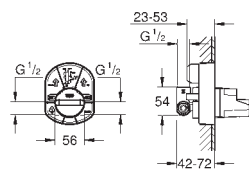

33 964 000

хром

**Смеситель однорычажный встраиваемый
универсальный механизм, DN 15**

для душа

без комплекта верхней монтажной части

установка на стену

GROHE SilkMove керамический картридж Ø 46 мм

настраиваемый ограничитель потока

отвод сверху 1/2"

правая резьба сбоку