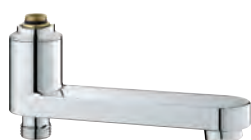

13 450 000

хром

102213 243 0

матовый чёрный

Поворотный излив со встроенным переключателем

поворот излива переключает поток воды между душем и ванной для переоснащения смесителей для душа в смесители для ванны подходит для:

- **Термостатов:**

Grotherm 800 и Grotherm 800 Cosmopolitan, Grotherm 1000 и Grotherm 1000 Performance, Grotherm 2000,

Precision Start, Precision Get, Precision Feel, Precision Trend

- **Душевых систем:**

Tempesta, Euphoria и Euphoria CoolTouch, Rainshower и Rainshower SmartActive, Vitalio Start, Vitalio Joy и Vitalio Joy CoolTouch