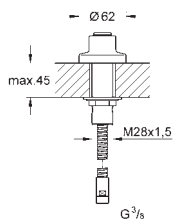

27 151 000

хром

Вывод для ручного выдвижного душа

для монтажа на бортике ванны/плиточном бортике

вывод для ручного душа

душевой шланг 1/2" x 3/8", 2000 мм (28 158)

подходит ко всем ручным душам

GROHE Long-Life Finish - стойкое долговечное покрытие