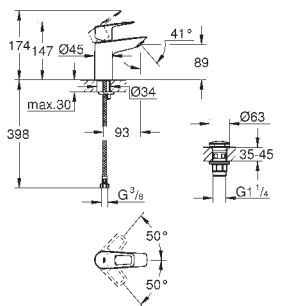

BauLoop
Смеситель однорычажный для раковины, DN 15
размер S

монтаж на одно отверстие

металлический рычаг

GROHE Long-Life керамический картридж 28 мм

с ограничителем температуры

GROHE Long-Life Finish - стойкое долговечное покрытие

Изолированный водоток - вода не контактирует с металлами корпуса

смесителя

GROHE Water Saving Технология совершенного потока при уменьшенном

расходе воды

максимальный расход воды (при 3 бара): 5 л/мин

система быстрого монтажа

нажимной донный клапан 1 1/4", пластик

гибкая подводка

профессиональная серия