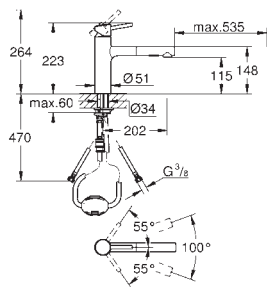

30 273 001
30 273 DC1

хром
суперсталь

Concetto

Смеситель однорычажный для мойки, DN 15

средний излив
монтаж на одно отверстие
GROHE Long-Life finish - стойкое долговечное покрытие
GROHE SilkMove Плавность и точность управления - керамический картридж 35 мм
выпрямитель потока
выдвижной излив с переключателем режимов струи
переключатель режима струи: ламинарный / душевой **SpeedClean**
автоматический возврат на ламинарный режим струи
металлическая лейка
настраиваемый ограничитель потока
поворотный литой излив
зона поворота излива 100°
с защитой от обратного потока
встроенный обратный клапан
гибкая подводка
система быстрого монтажа
максимальный расход (при давлении 3 бара): 7,5 л/мин