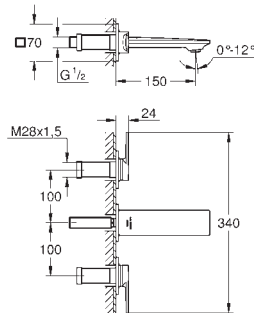

Артикул

Цвет

20 189 002
20 189 DC2
20 189 GL2
20 189 GN2
20 189 DA2
20 189 DL2
20 189 AL2

хром
суперсталь
холодный рассвет, глянец
холодный рассвет, матовый
теплый закат, глянец
теплый закат, матовый
темный графит, матовый

Allure

Смеситель для раковины на три отверстия, DN 15 размер S

настенный монтаж, без встраиваемого механизма
комплект верхней монтажной части для 29 025 002
керамические вентили для горячей и холодной воды, 1/2" - ход 90°

GROHE Long-Life Finish - стойкое долговечное покрытие

GROHE Water Saving Технология совершенного потока при уменьшенном расходе воды

максимальный расход воды (при 3 бара): 5 л/мин

Precision Control - микроступенчатый поворот рукояток (опция)

GROHE AquaGuide регулируемый аэратор

размер по осям 200 мм
вынос 150 мм

20 193 002
20 193 DC2
20 193 GL2
20 193 GN2
20 193 DA2
20 193 DL2
20 193 AL2

хром
суперсталь
холодный рассвет, глянец
холодный рассвет, матовый
теплый закат, глянец
теплый закат, матовый
темный графит, матовый

Аналогичный продукт, вынос 208 мм

29 025 002

Встраиваемая часть настенного смесителя для раковины, на 3 отверстия

19 309 002
19 309 DC2
19 309 GL2
19 309 GN2
19 309 DA2
19 309 DL2
19 309 AL2

хром
суперсталь
холодный рассвет, глянец
холодный рассвет, матовый
теплый закат, глянец
теплый закат, матовый
темный графит, матовый

Allure

Смеситель для раковины на два отверстия размер S

настенный монтаж
без встраиваемого механизма
комплект верхней монтажной части для 23 429 000

GROHE FeatherControl Joystick картридж

GROHE Long-Life Finish - стойкое долговечное покрытие

GROHE Water Saving Технология совершенного потока при уменьшенном расходе воды

максимальный расход воды (при 3 бара): 5 л/мин

GROHE AquaGuide регулируемый аэратор

размер по осям 110 мм
вынос 154 мм