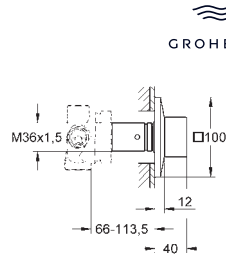

29 399 000
29 399 DC0
29 399 ALO

хром
суперсталь
темный графит, матовый

Allure Brilliant
Переключатель на 3 положения
комплект верхней монтажной части для
29 033
без встраиваемого механизма
GROHE Long-Life Finish - стойкое долговечное покрытие
плавная регулировка глубины монтажа
66 - 113 мм

29 033 000
Встраиваемый механизм для переключателя на 5 положений