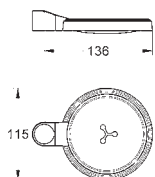

GROHE Long-Life Finish - стойкое долговечное покрытие

27 206 000

Мыльница

прозрачная
частично структурная поверхность
для душевой штанги Ø 22 мм или 25 мм

27 596 000

Полочка GROHE EasyReach

акрил
для душевых штанг Tempesta и Euphoria Ø 22 мм