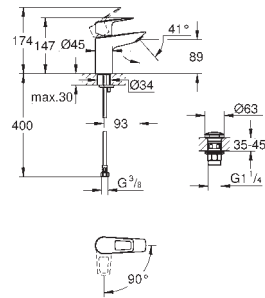

23 883 001

хром

BauLoop

**Смеситель однорычажный для раковины, DN 15
размер S**

монтаж на одно отверстие
металлический рычаг

GROHE Long-Life ES Керамический картридж 28 мм с энергосберегающей функцией (подача холодной воды при центральном положении рычага) с ограничителем температуры

GROHE Long-Life Finish - стойкое долговечное покрытие
Изолированный водоток - вода не контактирует с металлами корпуса смесителя

GROHE Water Saving Технология совершенного потока при уменьшенном расходе воды

максимальный расход воды (при 3 бара): 5 л/мин

система быстрого монтажа

нажимной донный клапан 1 1/4", пластик

гибкая подводка

профессиональная серия