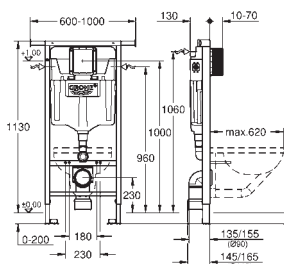

GROHE RAPID SL ДЛЯ УНИТАЗА

Артикул

Цвет

38 675 001

Rapid SL

Инсталляция для подвешного унитаза, монтажная высота 1,13 м, ширина 0,42 м

со смывным бачком 6 л
для унитаза длиной 70 см

для монтажа перед стеной или стеной перегородкой
самонесущая стальная рама с
порошковым напылением
подготовлена для облицовки
фиксированные подключения
крепежный материал
проверено -TUEV

2 болта-держателя для унитаза

крепление для керамики

расстояние между болтами 180/230 мм

выходной патрубков для унитаза Ø 90 мм

регулировка глубины монтажа

редуктор Ø 90/110 мм

впускной и смывной гарнитуры

Пневматический смывной клапан с тремя режимами

слива: 2-х объёмный, старт/стоп, или непрерывный

Арматурная группа I

с изоляцией от конденсационной влаги

подключение воды DN 15

для монтажа перед стеной необходимо заказать настенные

уголки 38 558 00M (продаются отдельно)

для установки опорных направляющих для людей с ограниченными

возможностями. Заказывается отдельно фиксирующий элемент 38 559 001

38 588 001

Rapid SL

Инсталляция для подвешного унитаза, монтажная высота 1,13 м, для инсталляционных шахт

со смывным бачком GD 2, 6 - 9 л

для **инсталляционных шахт**

ширина 800 - 1100 мм

самонесущая стальная рама с

порошковым напылением

подготовлена для облицовки

фиксированные подключения

быстрая регулировка по высоте

крепежный материал

2 болта-держателя для унитаза

крепление для керамики

расстояние между болтами 180/230 мм

выходной патрубков для унитаза Ø 90 мм

регулировка глубины монтажа

редуктор Ø 90/110 мм

впускной и смывной гарнитуры

Смывной бачок GD 2, 6 - 9 л, со следующими характеристиками:

заводская настройка 6 л и 3 л

Пневматический смывной клапан с тремя режимами

слива: 2-х объёмный, старт/стоп, или непрерывный

Подключение воды слева, справа и сзади