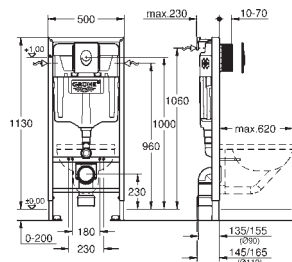

38 750 001

хром

Rapid SL

Набор для подвесного унитаза 4 в 1, монтажная высота 1,13 м со смывным бачком GD 2, 6 - 9

в комплект входят:

Rapid SL инсталляция для подвесного унитаза (38 528 001)

панель смыва Skate Air, для вертикального монтажа (38 505 000), хром

настенные уголки (38 558 00M)

WC со звукоизоляционным набором (37 131 000)