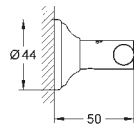

40 660 001

хром

Essentials Authentic

Полка для полотенца
металл

586 мм (функциональная длина 542 мм)

скрытое крепление

GROHE Long-Life Finish - стойкое долговечное покрытие

40 656 001