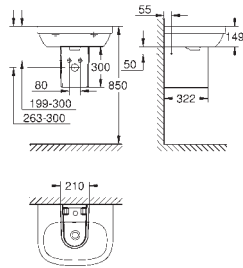

39 201 000

альпин-белый

Керамика Euro
Полупьедестал для подвесных раковин
включает комплект креплений
санитарная керамика
для всех подвесных раковин GROHE, кроме 39 324 000, 39 327 000
30 шт. на паллете