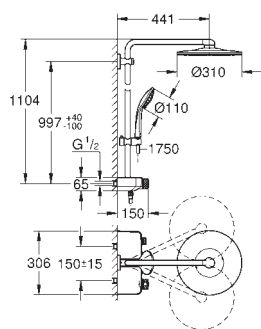

GROHE ДУШЕВЫЕ СИСТЕМЫ EUPHORIA SMARTCONTROL

Артикул

Цвет

26 507 000	хром
26 507 LS0	белая луна
26 507 DC0	суперсталь
26 507 GL0	холодный рассвет, глянец
26 507 GN0	холодный рассвет, матовый
26 507 DA0	теплый закат, глянец
26 507 DL0	теплый закат, матовый
26 507 A00	темный графит, глянец
26 507 AL0	темный графит, матовый

Euphoria SmartControl System 310 Duo

Душевая система с термостатом для настенного монтажа

в комплект входят:

горизонтальный душевой кронштейн 450 мм
регулируемое верхнее крепление к стене для удобства монтажа в уже существующие отверстия

термостат внешнего монтажа SmartControl

позволяет переключаться между:

Rainshower SmartActive 310 Верхний душ

2 вида струи:

GROHE PureRain, ActiveRain

максимальный расход (при 3 бар): 20 л/мин

Euphoria 110 Massage Ручной душ, белая душевая поверхность (27 221 001)

3 вида струй:

Rain, SmartRain, Massage

максимальный расход (при давлении 3 бара): 16 л/мин

регулируется по высоте с помощью

скользящего элемента

душевой шланг 1750 мм (28 388 000)

GROHE DreamSpray превосходный поток воды

GROHE Long-Life Finish - стойкое долговечное покрытие

GROHE CoolTouch полностью исключается вероятность

ожога о внешнюю поверхность

GROHE TurboStat компактный картридж с восковым термозащитным элементом

GROHE ProGrip элементы с рифленной поверхностью

GROHE Water Saving Технология совершенного потока при уменьшенном

расходе воды

GROHE SafeStop стопор безопасности при 38°C

GROHE SafeStop Plus опционально ограничитель температуры на 43°C,

включен

SmartControl с утапливаемыми металлическими кнопками, нажать для вкл/

выкл и повернуть для увеличения напора воды от режима GROHE Water

Saving до максимального напора воды

GROHE EasyReach встроенная полочка

SpeedClean система против известковых отложений

внутренний охлаждающий канал для продолжительного срока службы

TwistStop против перекручивания шланга

совместим с проточным водонагревателем **только** выше 18 кВт/ч, а также с

накопительным водонагревателем (см. Техническую информацию)

минимальный расход воды 7 л/мин

22 120 KF0

фантомный чёрный

Аналогичный продукт, профессиональная серия