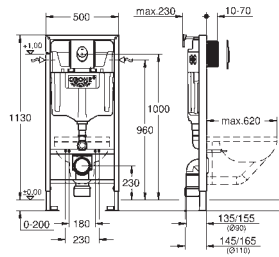

39 108 000

хром

Rapid SL

Набор для подвешеного унитаза 3 в 1, монтажная высота 1,13 м
в комплект входят:

Rapid SL инсталляция для подвешеного унитаза (38 528 001)
панель смыва Skate Air, для вертикального монтажа (38 505 000), хром
настенные уголки (38 558 00M)
включая Скандинавский адаптер 38 338 000