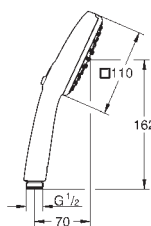

27 571 30E

хром

Tempesta Cube 110

Ручной душ, 2 вида струй

Rain, Jet

GROHE Water Saving Plus - сверхэффективное использование воды, при сохранении идеального потока

GROHE SmartSwitch - поверните диск, чтобы насладиться предпочтительным режимом струи

GROHE DreamSpray превосходный поток воды

GROHE Long-Life Finish - стойкое долговечное покрытие

SpeedClean система против известковых отложений

Inner WaterGuide - внутренняя изоляция потока воды для исключения вероятности ожога о внешнюю поверхность

универсальное крепление, подходящее к любому стандартному шлангу

максимальный расход (при 3 бар): 5,6 л/мин

минимальное давление 1,0 бар

может использоваться с проточным водонагревателем

профессиональная серия

26 902 003

хром

26 902 2433

матовый чёрный

Аналогичный продукт, с ограничением расхода воды GROHE Water Saving, максимальный расход (при давлении 3 бара) 6,1 л/мин

26 746 003

хром

26 746 2433

матовый чёрный

Аналогичный продукт, с ограничением расхода воды GROHE Water Saving, максимальный расход (при давлении 3 бара) 7,4 л/мин

27 571 003

хром

Аналогичный продукт, максимальный расход (при давлении 3 бара) 13,5 л/мин

ДУШИ