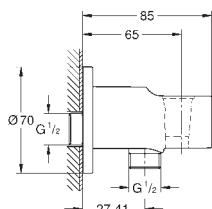

28 628 000

хром

Relaxa

Подключение для душевого шланга, DN 15

с держателем ручного душа

внешняя резьба

GROHE Long-Life Finish - стойкое долговечное покрытие

28 629 000

хром

Аналогичный продукт, внутренняя резьба NPT 1/2"