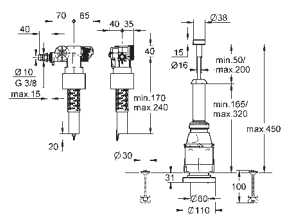

37 078 P10

матовый хром / хром

Servo Смывной клапан

набор переоснащения для
установленных смывных бачков
для подключения сбоку
с наполнительным клапаном,
Servo-смывным клапаном
прерывание смыва (старт/стоп)
крепежный набор с винтами (100 мм)
и резиновым уплотнением Ø 100 мм
центрирующие кольца для впускного
и смывного клапана при больших
отверстиях
GROHE Long-Life Finish - стойкое долговечное покрытие
Уменьшение длины - максимум 100 мм