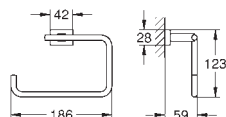

Артикул

Цвет

40 754 001

хром

Essentials Cube
Мыльница с держателем

стекло / металл
в комплект входят:
держатель (40 508 001)
мыльница (40 368 001)
скрытое крепление
GROHE Long-Life Finish - стойкое долговечное покрытие