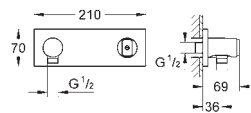

GROHE SPA

26 878 000

хром

Grohtherm F

Настенный держатель для ручного душа с подключением для душевого шланга

отвод для душа 1/2"

вертикальный или горизонтальный монтаж

с защитой от обратного потока

для использования с встраиваемой частью для настенного держателя с

подключением 35 107 000 (соединение 1/2") / 35 108 000 (соединение 1/2"),

приобретается отдельно

Ручной душ и душевой шланг приобретаются отдельно