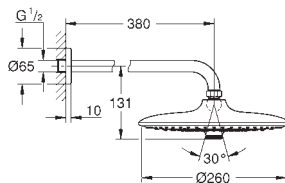

26 458 000

хром

Аналогичный продукт, без ограничения расхода воды