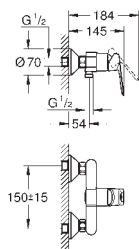

23 634 000

хром

BauLoop

Смеситель однорычажный для душа, DN 15

настенный монтаж
металлический рычаг

GROHE Long-Life керамический картридж 35 мм

GROHE Long-Life Finish - стойкое долговечное покрытие

отвод для душа снизу 1/2"

скрытые S-образные эксцентрики

отражатель из металла

34 793 000

хром

Grotherm 500

Термостат для душа, DN 15

настенный монтаж

GROHE Long-Life Finish - стойкое долговечное покрытие

GROHE SafeStop стопор безопасности при 38°C

GROHE SafeStop Plus опционно ограничитель температуры на 43°C, включен

GROHE термостатический картридж с восковым термoeлементом
встроенный стопор смешанной воды

GROHE EcoButton кнопка экономии воды в рукоятке регулировки напора воды

вентильная головка 90°

отвод для душа снизу 1/2"

встроенные обратные клапаны

грязеулавливающие фильтры

с защитой от обратного потока

скрытые S-образные эксцентрики

металлическая розетка

GROHE Water Saving Технология совершенного потока при уменьшенном расходе воды

профессиональная серия

34 794 000

хром

Grotherm 500

Термостат для душа, DN 15

настенный монтаж

GROHE Long-Life Finish - стойкое долговечное покрытие

GROHE SafeStop стопор безопасности при 38°C

GROHE SafeStop Plus опционно ограничитель температуры на 43°C, включен

GROHE термостатический картридж с восковым термoeлементом
встроенный стопор смешанной воды

GROHE EcoButton кнопка экономии воды в рукоятке регулировки напора воды

вентильная головка 90°

отвод для душа снизу 1/2"

встроенные обратные клапаны

грязеулавливающие фильтры

с защитой от обратного потока

без эксцентриков

GROHE Water Saving Технология совершенного потока при уменьшенном расходе воды

профессиональная серия

23 341 000

хром

BauLoop

Смеситель однорычажный для ванны, DN 15

настенный монтаж
металлический рычаг