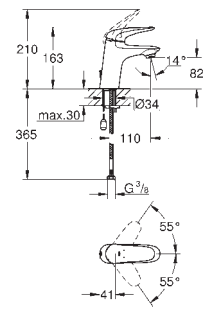

23 713 003

хром

Eurostyle

**Смеситель однорычажный для раковины, DN 15
размер S**

монтаж на одно отверстие
металлический рычаг (без отверстия)

GROHE SilkMove Плавность и точность управления - керамический картридж 35 мм

настраиваемый ограничитель потока

с ограничителем температуры

GROHE Long-Life Finish - стойкое долговечное покрытие

GROHE Water Saving Технология совершенного потока при уменьшенном расходе воды

максимальный расход воды (при 3 бара): 5 л/мин

GROHE FastFixation система быстрого монтажа

цепочка

гибкая подводка