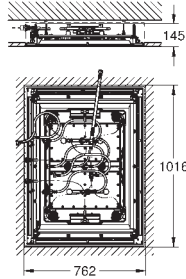

1 x 2 XL Waterfall

1 x 4 Vokoma Spray с углом регулировки 20° и комбинации

полный спектр LED-индикации: мягкий свет, меняющийся всеми цветами

радуги

Индивидуальная настройка: постоянная подсветка с возможностью выбора

цвета

источник питания для света 12 V DC

сертификат CE (Европейское соответствие)

SpeedClean система против известковых отложений

GROHE DreamSpray превосходный поток воды

GROHE Long-Life finish - стойкое долговечное покрытие

Требуется Монтажный набор (26 865 000), Базовый блок F-digital

Deluxe - 4.0 Bluetooth F-Series 40" (26 864 000), Блок Bluetooth BT-01A для

мобильных устройств (36 475 000) и различные кабельные соединения – всё

приобретается отдельно в зависимости от ситуации установки

Конструкция потолка должна выдерживать вес изделия > 70 кг. Потолочный

душ имеет 8 управляемых выходов + 1 выход на ручной душ. Таким

образом, слив должен быть необходимого размера (более 100 л/мин). Более

детальную информацию смотрите в инструкции и руководстве по установке.

Рекомендация: конфигурация с Grohtherm SmartControl

3 x термостат скрытого монтажа Grohtherm SmartControl (29 126 000),

3 x встраиваемая часть GROHE Rapido SmartBox (35 604 000),

1 x душевой набор с душем-стиком Rainshower Aqua Cube Stick, 1 режим

струи (26 886 000).

Этот продукт содержит встроенные светодиодные лампы, которые не могут

быть заменены: класс энергоэффективности: A ++