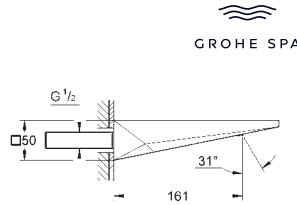

Allure Brilliant
Каскадный излив для ванны и душа
настенный монтаж
GROHE Long-Life Finish - стойкое долговечное покрытие
вынос 180 мм
минимальное давление 1,0 бар

13 485 000
13 485 DC0
13 485 ALO

хром
суперсталь
темный графит, матовый