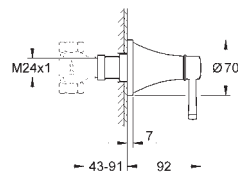

Grandera
Накладная панель скрытой вентиляльной головки
комплект верхней монтажной части для 35 028 000 (встраиваемый вентиль на один выход для модульной установки системы Grohtherm Custom Shower)
29 032 000 (предварительно смонтированная вентиляльная головка 1/2")
29 034 000 (предварительно смонтированная вентиляльная головка 1/2")
29 068 000 (предварительно смонтированная керамическая вентиляльная головка 1/2" - не для использования в качестве запорного вентиля)
GROHE Long-Life Finish - стойкое долговечное покрытие
плавная регулировка глубины монтажа
43 - 91 мм
минимальное давление 1,0 бар

29 032 000
Встраиваемый механизм скрытой вентиляльной головки, 1/2"

35 028 000
GROHE Rapido C Встраиваемый вентиль на один выход

26 852 000
26 852 IGO

хром
хром/золото