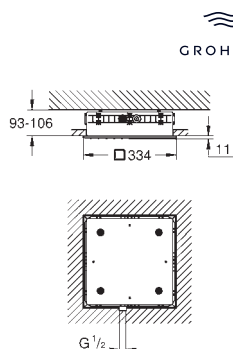

26 731 000

хром

Rainshower Aqua Mono

Потолочный душ, со встраиваемой частью

1 режим струи

Режим струи:

GROHE PureRain

включает встраиваемую часть, монтажный материал и уплотнительный материал для разных комбинаций

334 x 334 мм

хромированная душевая поверхность

резьбовое соединение 1/2"

GROHE DreamSpray превосходный поток воды

GROHE Long-Life Finish - стойкое долговечное покрытие

SpeedClean система против известковых отложений

минимальное давление 1,0 бар

максимальный расход (при давлении 3 бара): 21 л/мин (без ограничения расхода воды)