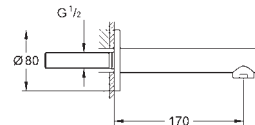

13 280 001

хром

Concetto

Излив для ванны

настенный монтаж

GROHE Long-Life Finish - стойкое долговечное покрытие

внешняя резьба 1/2"

минимальное давление 1,0 бар