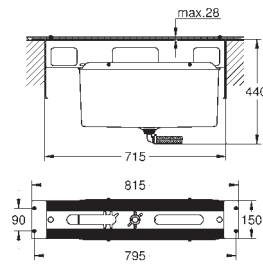

GRONE ПРОДУКТЫ ДЛЯ СКРЫТОГО МОНТАЖА

Артикул

Цвет

29 037 000

Комплект для ванны на 4/5 отверстий

Монтажный короб для смесителя, установленного на плиточный бортик
в комплект входят:
монтажная рамка
улавливающее устройство со встроенным
сливом для проникающей воды
декоративные накладки на винтовые крепления, цвет Хром