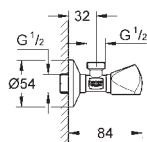

22 940 000

хром

Угловой вентиль 1/2"

цанговый зажим 1/2"
для медной трубочки Ø 10 мм
TDL рукоятка
маркировка: нейтральная
надвижная розетка
GROHE Long-Life finish - стойкое долговечное покрытие