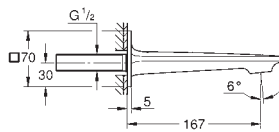

Allure
Излив для ванны, DN 20
настенный монтаж
GROHE Long-Life Finish - стойкое долговечное покрытие
вынос 167 мм
скрытый аэратор