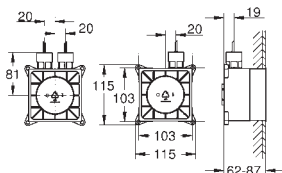

F-digital Deluxe

Встраиваемый блок для светового модуля

для использования со Световым модулем Rainshower F-digital Deluxe с 2 светильниками (36 472 000)

в комплект входят:

- 2 встраиваемых блока (115 x 115 x 62-87 мм)

- 2 кабеля (каждый по 5 м)

26 828 000

F-digital Deluxe

Генератор пара 9,9 кВт с выходом для пара и датчиком температуры

в комплект входят:

генератор пара мощностью от 3,3 до 9,9 кВт

480 x 350 x 160 мм

подходит для парилок объемом до 16 кв.м

источник питания 400 V 3L+N+PE AC, 50 Hz

мощность 9,9 кВт

вход для воды 3/4"

рабочее давление 1-10 бар (через редуктор давления)

автоматический слив

выход для воды 1/2"

выход для пара 1/2"

тип защиты IP 23

сертификат CE (Европейское соответствие)

со штепсельной вилкой

модуль выхода пара

127 x 127 мм

резьбовое соединение 1/2"

модуль датчика температуры

60 x 60 x 12 мм

SpeedClean система против известковых отложений

GROHE Long-Life Finish - стойкое долговечное покрытие

приобретается отдельно в зависимости от ситуации установки