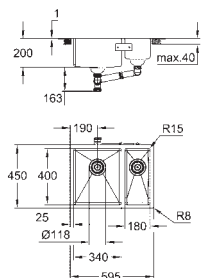

31 577 SD1

нержавеющая сталь, матовая

K700U

Мойка из нержавеющей стали

Модель: K700U 60-S 59.5/45 1.5 lh

типы монтажа: встраиваемый сверху (накладной), в один уровень со столешницей или под столешницу

материал: нержавеющая сталь AISI 304 (V2A)

толщина материала: 1 мм

GROHE Long-Life finish - стойкое долговечное покрытие
покрытие: сатиновое

GROHE Whisper технология минимизации шума от потока воды
минимальный размер шкафа: 600 мм

Размер: 595 x 450 мм

1 чаша: 340 x 400 x 200 мм

полу-чаша: 180 x 400 x 140 мм

Внешний радиус: R16 (монтаж под столешницу)/R3 (вровень со столешницей), внутренний радиус чаши: R15

GROHE FastFixation система быстрого монтажа

мойка монтируется слева

монтажное отверстие (установка под столешницу): 547 x 402 мм (R16)

монтажное отверстие (установка на столешницу): 580 x 435 мм (R3)

корзинчатый вентиль: корзинка Ø 3.5"/90 мм

аксессуары вкл.: сливной гарнитур, корзинка, монтажный набор

опция: автоматический сливной клапан с нажимным механизмом

(40 986 SD0), приобретается отдельно

количество крепежных элементов в комплекте (накладной монтаж): 8

количество крепежных элементов в комплекте (монтаж под столешницу): 8

СМЕСИТЕЛИ
ДЛЯ КУХНИ