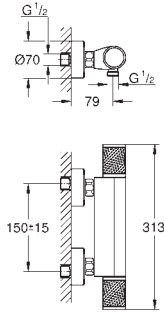

GROHE GROHTHERM 1000 PERFORMANCE

Артикул

Цвет

ТЕРМОСТАТЫ

34 827 000
34 827 KF0

хром
фантомный чёрный

Grotherm 1000 Performance
Термостат для душа, DN 15

настенный монтаж

GROHE CoolTouch безопасный корпус

GROHE Long-Life Finish - стойкое долговечное покрытие

GROHE SafeStop стопор безопасности при 38°C

GROHE SafeStop Plus опционно ограничитель температуры на 43°C, включен

GROHE TurboStat компактный картридж с восковым термозлементом

GROHE ProGrip элементы с рифленой поверхностью

встроенный стопор смешанной воды

GROHE EcoButton рукоятка регулировки напора с кнопкой для экономии воды и индивидуально устанавливаемым стопором

керамический вентиль 1/2", 180°

отвод для душа снизу 1/2"

встроенные обратные клапаны

грязеулавливающие фильтры

с защитой от обратного потока

скрытые S-образные эксцентрики

металлическая розетка

GROHE Water Saving Технология совершенного потока при уменьшенном

расходе воды

профессиональная серия

34 830 000

хром

Grotherm 1000 Performance
Термостат для ванны, DN 15

настенный монтаж

GROHE CoolTouch безопасный корпус

GROHE Long-Life Finish - стойкое долговечное покрытие

GROHE SafeStop стопор безопасности при 38°C

GROHE SafeStop Plus опционно ограничитель температуры на 43°C, включен

GROHE TurboStat компактный картридж с восковым термозлементом

GROHE ProGrip элементы с рифленой поверхностью

встроенный стопор смешанной воды

GROHE AquaDimmer Plus многофункциональный

- **GROHE EcoButton** (встроенная кнопка с функцией экономии воды для душа)

- регулировка напора воды

- переключатель: ванна/душ

отвод для душа снизу 1/2"

аэратор

встроенные обратные клапаны

грязеулавливающие фильтры

с защитой от обратного потока

скрытые S-образные эксцентрики

металлическая розетка

GROHE Water Saving Технология совершенного потока при уменьшенном

расходе воды

профессиональная серия