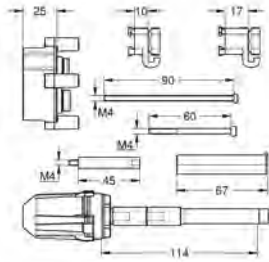

14 056 000

Универсальный набор удлинителей, 25 мм

для 1-рычажных смесителей скрытого монтажа в комбинации с
GROHE Rapido SmartBox

GROHE RAPIDO SMARTBOX

Артикул

Цвет

14 057 000

Универсальный набор удлинителей для 1-рычажных смесителей, 50 мм для 1-рычажных смесителей скрытого монтажа в комбинации с GROHE Rapido SmartBox