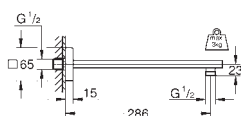

27 709 000

хром

Rainshower

Душевой кронштейн 286 мм

металл

резьбовое соединение 1/2"

прямоугольный кронштейн с квадратной розеткой

для верхних душей квадратной формы Rainshower Allure и Euphoria Cube

GROHE Long-Life Finish - стойкое долговечное покрытие