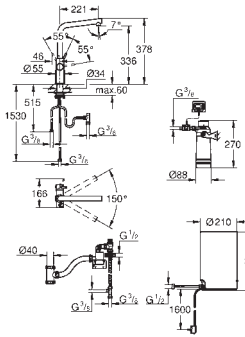

GROHE Red бойлер M-size

резервуар для кипящей и горячей воды

3 литра 100° С кипящей воды

Общая емкость 4 литра

давление: 1-7 бар

гибкие шланги подключения и выход для кипящей воды

сертификат CE (Европейское соответствие)

напряжение подключения 230 V 50 Hz

потребляемая мощность 2100 Вт

потребляемая мощность в режиме ожидания 15 Вт

класс энергопотребления A

GROHE Blue фильтр S размера с головкой для фильтра

для защиты бойлера от накипи

Ресурс 600 л при жесткости воды 20° dKH

счетчик расхода фильтрованной воды