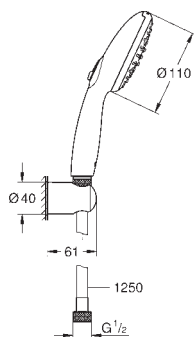

27 799 30E

хром

Tempesta 110

Душевой набор настенный с ручным душем, 2 режима струи (Rain, Jet)
в комплект входят:

ручной душ Tempesta 110 (27 597)

не регулируемый настенный держатель Tempesta (28 605)

Relexaflex душевой шланг 1250 мм 1/2" x 1/2" (28 150)

GROHE Water Saving Plus - сверхэффективное использование воды, при сохранении идеального потока

GROHE SmartSwitch - поверните диск, чтобы насладиться

предпочтительным режимом струи

GROHE DreamSpray превосходный поток воды

GROHE Long-Life Finish - стойкое долговечное покрытие

SpeedClean система против известковых отложений

Inner WaterGuide - внутренняя изоляция потока воды для исключения

вероятности ожога о внешнюю поверхность

ShockProof силиконовое кольцо, предотвращающее

повреждение поверхности при падении ручного душа

максимальный расход (при 3 бар): 5,6 л/мин

минимальное давление 1,0 бар

может использоваться с проточным водонагревателем

профессиональная серия

26 164 003

хром

26 164 2433

матовый чёрный

Аналогичный продукт, с ограничением расхода воды GROHE Water Saving, максимальный расход (при давлении 3 бара) 7,4 л/мин

27 799 003

хром

Аналогичный продукт, максимальный расход (при давлении 3 бара) 13,5 л/мин