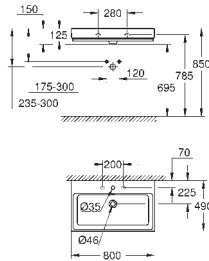

39 469 00H

альпин-белый

Керамика Cube

Раковина подвесная 80

1 отверстие под смеситель, 2 намеченных отверстия

с переливом

800 x 490 мм

санитарная керамика

Износостойкое покрытие GROHE PureGuard и анти-бактериальное

глазирование

10 шт. на паллете