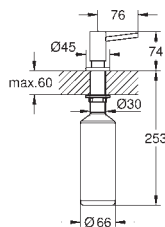

40 535 000

хром

40 535 DC0

суперсталь

40 535 GL0

холодный рассвет, глянец

40 535 GN0

холодный рассвет, матовый

40 535 DA0

теплый закат, глянец

40 535 DL0

теплый закат, матовый

40 535 A00

темный графит, глянец

40 535 AL0

темный графит, матовый

Cosmopolitan Дозатор жидкого мыла

для жидкого мыла

Емкость для мыла 500 мл

GROHE Long-Life finish - стойкое долговечное покрытие