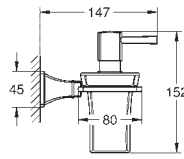

Grandera
Держатель с керамическим дозатором жидкого мыла
материал: керамика/металл
объем 110 мл
GROHE Long-Life Finish - стойкое долговечное покрытие