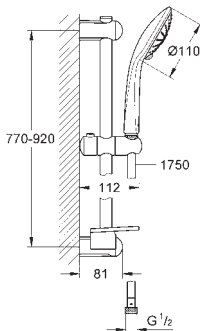

27 226 001

хром

27 226 AL1

темный графит, матовый

Euphoria 110 Massage

Душевой гарнитур, 3 вида струй

в комплект входят:

ручной душ Massage (27 221 000)
максимальный расход (при давлении 3 бара): 16 л/мин
душевая штанга 900 мм (27 500)
душевой шланг 1750 мм (28 388 000)
полочка GROHE EasyReach (27 596)

GROHE DreamSpray превосходный поток воды

GROHE Long-Life Finish - стойкое долговечное покрытие

GROHE SprayDimmer плавное снижение расхода воды

GROHE FastFixation (регулируемое расстояние между

настенными креплениями штанги позволяет использовать

для монтажа уже имеющиеся отверстия в стене)

SpeedClean система против известковых отложений

внутренний охлаждающий канал для продолжительного срока службы

TwistStop против перекручивания шланга

может использоваться с проточным водонагревателем