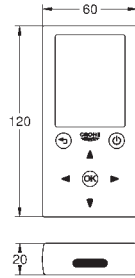

36 407 001

хром

Пульт дистанционного управления

для всей инфракрасной электроники и GROHE Blue Home
мониторинг

версия программного обеспечения и статистика по использованию
цикл термической дезинфекции (для инфракрасной электроники)
цикл автоматической промывки (для инфракрасной электроники)
режим промывки (для GROHE Blue Home)
остаточный ресурс фильтра и баллона с углекислым газом
(для GROHE Blue Home)

конфигурация

режим очистки вкл/выкл
термическая дезинфекция (для инфракрасной электроники)
диапазон чувствительности
задержка до выключения воды (для инфракрасной электроники)
автоматическая промывка (для инфракрасной электроники)
ресурс фильтра (для GROHE Blue Home)

сервисное обслуживание

- индикатор работы сенсора
- возврат к заводским или пользовательским настройкам
сервисный режим
демонстрационный режим
коды ошибок (для GROHE Blue Home)
Аккумуляторная батарея: 3 x 1.5 V DC (AAA)