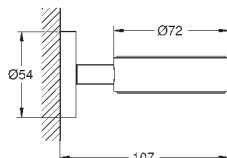

Артикул

Цвет

- 40 369 001 хром
- 40 369 DC1 суперсталь
- 40 369 EN1 никель, матовый
- 40 369 GL1 холодный рассвет, глянец
- 40 369 GN1 холодный рассвет, матовый
- 40 369 DA1 теплый закат, глянец
- 40 369 DL1 теплый закат, матовый
- 40 369 A01 темный графит, глянец
- 40 369 AL1 темный графит, матовый

**Essentials
Держатель**

металл
для стакана (40 372 001)
мыльницы (40 368 001) или дозатора жидкого мыла (40 394 001)
скрытое крепление

GROHE Long-Life Finish - стойкое долговечное покрытие
подходит для прикручивания (шурупы и дюбели в комплекте)
или приклеивания (клей 40 915 000 приобретается отдельно)
выдерживает нагрузку: максимум 5 кг
указанная удерживающая способность действительна только для
статической (медленно прикладываемой) нагрузки и использования по
назначению

102466 243 0 матовый чёрный
Аналогичный продукт, профессиональная серия