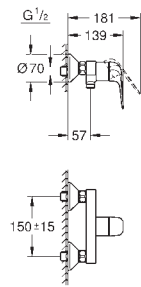

32 740 001

хром

Euroeco

Смеситель однорычажный для душа, DN 15

настенный монтаж

металлический рычаг

GROHE Long-Life керамический картридж 35 мм

с ограничителем температуры

GROHE Long-Life Finish - стойкое долговечное покрытие

настраиваемый ограничитель потока

отвод для душа снизу 1/2" со встроенным

обратным клапаном

с защитой от обратного потока

скрытые S-образные эксцентрики

профессиональная серия