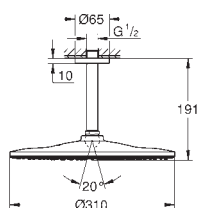

26 560 000
26 560 DC0
26 560 GL0
26 560 GN0
26 560 DA0
26 560 DL0
26 560 A00
26 560 ALO

хром
суперсталь
холодный рассвет, глянец
холодный рассвет, матовый
теплый закат, глянец
теплый закат, матовый
темный графит, глянец
темный графит, матовый

Rainshower Mono 310

Верхний душ с потолочным душевым кронштейном 142 мм, 1 режим струи

в комплект входят:

Rainshower 310 Верхний душ, хромированная душевая поверхность (26 562)

1 режим струи:

GROHE PureRain

максимальный расход (при давлении 3 бара): 7,5 л/мин

Райншоуер Потолочный душевой кронштейн 142 мм (28 724 000)

GROHE Water Saving Технология совершенного потока при уменьшенном расходе воды

GROHE DreamSpray превосходный поток воды

GROHE Long-Life Finish - стойкое долговечное покрытие

SpeedClean система против известковых отложений

внутренний охлаждающий канал для продолжительного срока службы может использоваться с проточным водонагревателем

22 122 KF0

фантомный чёрный

Аналогичный продукт, профессиональная серия

26 559 000

хром

Аналогичный продукт, без ограничения расхода воды