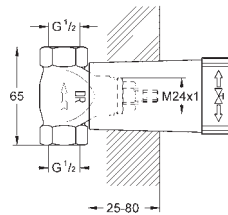

29 811 000

Встроенный вентиль, 1/2"

предварительно смонтированная керамическая вентиляльная головка 1/2" 180°

резьбовое соединение 1/2" выравнивание глубины монтажа за счет сиффона 25 - 80 мм DR-латунь