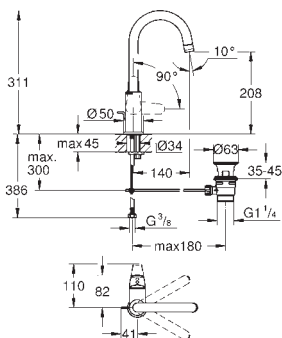

24 272 001

хром

Euroeco

Смеситель однорычажный для раковины, DN 15 размер L

монтаж на одно отверстие
металлический рычаг

GROHE Long-Life ES Керамический картридж 28 мм с энергосберегающей функцией (подача холодной воды при центральном положении рычага) с ограничителем температуры

GROHE Long-Life Finish - стойкое долговечное покрытие

GROHE Water Saving Технология совершенного потока при уменьшенном расходе воды

максимальный расход воды (при 3 бара): 5 л/мин

система быстрого монтажа

поворотный трубкообразный излив

рычажный донный клапан 1 1/4"

гибкая подводка

профессиональная серия