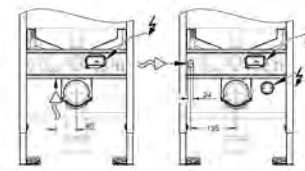

Rapid SLX

Набор для подвесного унитаза 3 в 1, монтажная высота 1,13 м

сmyвной бачок GDX, 6 л
в комплект входят:
Rapid SLX Инсталляция для подвесного унитаза (38 596 000) со встроенной
розеткой для подключения унитазов-биде
настенные уголки (38 558 00M)
Звукоизоляционный комплект (37 131 000)
регулятор скорости смыва
для монтажа смывных панелей 156 x 197 мм необходимо заказать
ревизионный короб 66 791 000 (продается отдельно)

46 944 001

Установочный комплект для предварительного и автоматического смыва

для Rapid SLX со сливным бачком GD2 с установленным унитазом-биде GROHE

в комплект входят:
серво мотор для сливного бачка GD 2
тяга для сливного клапана
кабель + колпак
гибкий шланг
панель смыва для унитаза не включена в комплект
сертификат CE (Европейское соответствие)