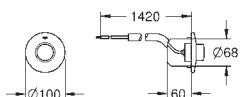

37 060 000

хром

Пневматическое управление

GROHE Long-Life Finish - стойкое долговечное покрытие
кнопочное управление с розеткой Ø 100 мм
пневматический шланг 1,50 м
без накладной панели