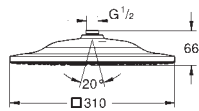

26 562 000

хром

Rainshower Mono 310

Верхний душ с одним режимом

Режим струи:

GROHE PureRain

максимальный расход (при давлении 3 бара): 7,5 л/мин

хромированная душевая поверхность

шаровый шарнир с углом поворота $\pm 10^\circ$

резьбовое соединение 1/2"

GROHE Water Saving Технология совершенного потока при уменьшенном

расходе воды

GROHE DreamSpray превосходный поток воды

GROHE Long-Life Finish - стойкое долговечное покрытие

SpeedClean система против известковых отложений

внутренний охлаждающий канал для продолжительного срока службы

может использоваться с проточным водонагревателем

минимальное давление 1,0 бар