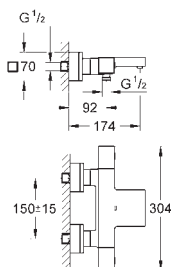

24 061 000

хром

Eurocube

Смеситель однорычажный скрытого монтажа для душа

комплект верхней монтажной части для

GROHE Rapido SmartBox 35 600/35 604 (универсальная встраиваемая часть)

GROHE SilkMove керамический картридж Ø 46 мм

настенная панель с **GROHE FastFixation** (скрытое

уплотнение штока, скрытое крепление)

металлическая накладная панель, регулируемая на 6°

металлический рычаг

распределение расхода:

выход В или С = 30 л/мин

без встраиваемой части