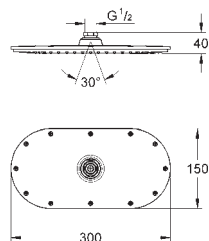

27 470 000

хром

Rainshower Veris 300

Верхний душ с одним режимом

Rain

300 x 150 мм

металл

шаровый шарнир с углом поворота $\pm 15^\circ$

резьбовое соединение 1/2"

GROHE DreamSpray превосходный поток воды

GROHE Long-Life Finish - стойкое долговечное покрытие

SpeedClean система против известковых отложений

может использоваться с проточным водонагревателем
минимальное давление 1,0 бар