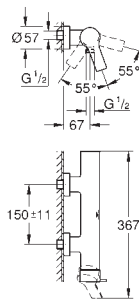

GROHE SPA

- 32 846 001
- 32 846 DC1
- 32 846 GL1
- 32 846 GN1
- 32 846 DA1
- 32 846 DL1
- 32 846 AL1

- хром
- суперсталь
- холодный рассвет, глянец
- холодный рассвет, матовый
- теплый закат, глянец
- теплый закат, матовый
- темный графит, матовый

Allure

Смеситель однорычажный для душа, DN 15

настенный монтаж

GROHE SilkMove Плавность и точность управления - керамический картридж 35 мм

GROHE Long-Life Finish - стойкое долговечное покрытие
настраиваемый ограничитель потока
отвод для душа снизу 1/2" со встроенным обратным клапаном
скрытые S-образные эксцентрики
с защитой от обратного потока