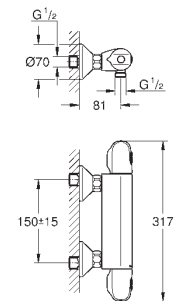

34 550 000

хром

Grotherm 1000

Термостат для душа, DN 15

настенный монтаж

GROHE CoolTouch безопасный корпус

GROHE Long-Life Finish - стойкое долговечное покрытие

GROHE MetalGrip эргономичная металлическая рукоятка

GROHE SafeStop стопор безопасности при 38°C

GROHE SafeStop Plus опционно ограничитель температуры на 43°C, включен

GROHE TurboStat компактный картридж с восковым термoelementом

встроенный стопор смешанной воды

GROHE EcoButton рукоятка регулировки напора с кнопкой для экономии

воды и индивидуально устанавливаемым стопором

керамический вентиль 1/2", 180°

отвод для душа снизу 1/2"

встроенные обратные клапаны

грязеулавливающие фильтры

с защитой от обратного потока

GROHE FastFixation S-образные эксцентрики

металлическая розетка

GROHE Water Saving Технология совершенного потока при уменьшенном расходе воды