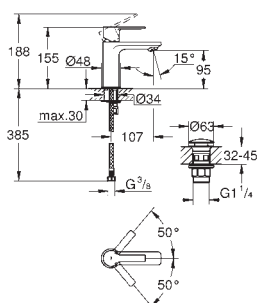

23 791 001
23 791 DC1
23 791 AL1

хром
суперсталь
темный графит, матовый

Lineare

**Смеситель однорычажный для раковины DN 15
размер XS**

монтаж на одно отверстие
металлический рычаг

GROHE SilkMove Плавность и точность управления - керамический картридж 28 мм

с ограничителем температуры

GROHE Long-Life Finish - стойкое долговечное покрытие

GROHE Water Saving Технология совершенного потока при уменьшенном расходе воды

максимальный расход воды (при 3 бара): 5 л/мин

SpeedClean аэратор с функцией быстрой очистки от известковых отложений

GROHE FastFixation Plus Система ускорения и оптимизации монтажа

нажимной донный клапан 1 1/4"

гибкая подводка