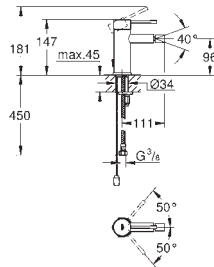

32 934 001
24 395 KF1

хром
фантомный чёрный

Essence

**Смеситель однорычажный для биде DN 15
размер S**

монтаж на одно отверстие
металлический рычаг

GROHE SilkMove Плавность и точность управления - керамический картридж 28 мм
с ограничителем температуры

GROHE Long-Life Finish - стойкое долговечное покрытие

GROHE Water Saving Технология совершенного потока при уменьшенном расходе воды
максимальный расход воды (при 3 бара): 5 л/мин

GROHE FastFixation Plus Система ускорения и оптимизации монтажа

аэратор с шаровым шарниром

цепочка

гибкая подводка