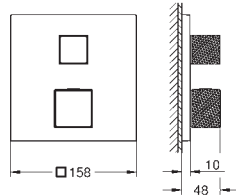

Allure Brilliant

Термостат для душа с переключателем на 2 положения
рукоятки в форме куба из черного кварцевого камня Caesarstone
комплект верхней монтажной части для
GROHE Rapido SmartBox 35 600/35 604 (универсальная встраиваемая часть)
GROHE TurboStat компактный картридж с восковым термоэлементом
GROHE Long-Life Finish - стойкое долговечное покрытие
настенная панель с **GROHE FastFixation** (скрытое уплотнение штока, скрытое крепление)
металлическая накладная панель, регулируемая на 6°
графическое изображение: верхний душ и ручной душ
GROHE SafeStop стопор безопасности при 38°C
GROHE SafeStop Plus опционно ограничитель температуры на 43°C / 46°C, включен
GROHE AquaDimmer, встроенный переключатель
распределение расхода:
выход В = 27 л/мин,
выход С = 30 л/мин
без встраиваемой части

35 604 000
GROHE Rapido SmartBox Универсальная встраиваемая часть
Профессиональная серия

29 523 000
29 523 DC0
29 523 AL0

хром
суперсталь
темный графит, матовый