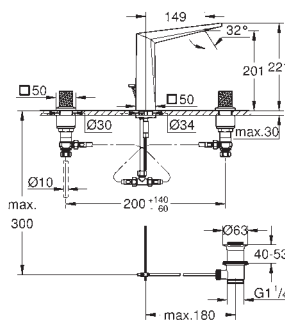

Allure Brilliant Private Collection
Смеситель для раковины на три отверстия, DN 15
размер L
рукоятки-трапеции с рифленой поверхностью
керамические вентили 1/2", 90°
GROHE Long-Life Finish - стойкое долговечное покрытие
GROHE Water Saving Технология совершенного потока при уменьшенном расходе воды
максимальный расход воды (при 3 бара): 5 л/мин
излив со встроенным аэратором
рычажный донный клапан 1 1/4"
усиленная гибкая подводка между центральным корпусом и боковыми вентильями
минимальное давление 1,0 бар