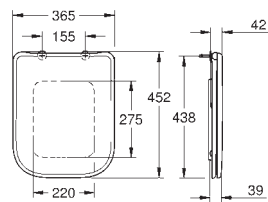

39 813 000

альпин-белый

Керамика Bau Edge

Сиденье для унитаза с микролифтом

с крышкой
быстросъемное сиденье
съемное
материал: Дюропласт
с креплением
крепез из нержавеющей стали
легкая фиксация сверху
выдерживает нагрузку 150 кг
подходит для всех унитазов Керамики BauEdge
168 шт. на паллете