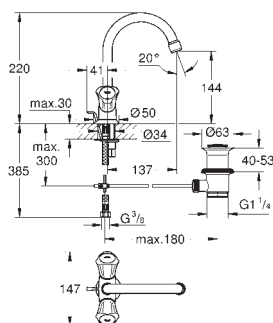

21 375 001

хром

Costa L

Смеситель для раковины на одно отверстие, DN 15

металлические рукоятки
с теплоизоляцией
привинчивающаяся
вентиль GROHE Long-Life с резиновым уплотнением
поворотный трубкообразный излив с
аэратором
рычажный донный клапан 1 1/4"
гибкая подводка
GROHE Long-Life Finish - стойкое долговечное покрытие