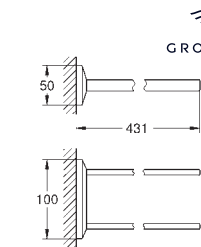

40 895 000

хром

Allure Brilliant

Держатель полотенца

две рукоятки неповоротные

длина 431 мм

скрытое крепление

GROHE Long-Life Finish - стойкое долговечное покрытие