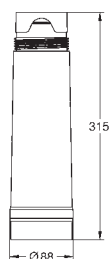

40 691 002

GROHE Blue

Фильтр Магний + Цинк

Сменный фильтр для GROHE Blue и GROHE Red, производство BWT

Ресурс 400 л при жесткости воды 17° dGH

обогащает воду магнием (до 35 мг/л) и цинком (до 3 мг/л)

Снижает содержание веществ, ухудшающих вкус и запах воды: хлор и т.п.

Уменьшает образование накипи и содержание тяжелых металлов

Совместим с GROHE Blue Home, GROHE Blue Professional, GROHE Blue Pure (только со счетчиком воды) и GROHE Red