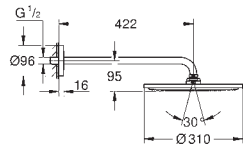

GRÖNE НАБОРЫ С ВЕРХНИМИ ДУШАМИ

Артикул

Цвет

26 257 000

хром

Rainshower 310

Верхний душ с душевым кронштейном 422 мм, 1 режим струи
в комплект входят:

Rainshower Cosmopolitan Верхний душ 310 (27 477 000)

1 режим струи:

Rain

максимальный расход (при давлении 3 бара): 12,5 л/мин

Душевой кронштейн Rainshower 422 мм (26 146 000)

GROHE DreamSpray превосходный поток воды

GROHE Long-Life Finish - стойкое долговечное покрытие

SpeedClean система против известковых отложений

может использоваться с проточным водонагревателем