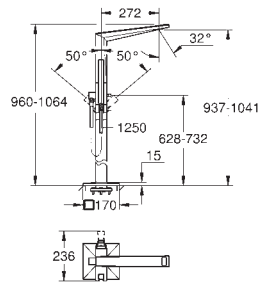

Allure Brilliant Private Collection

Смеситель однорычажный для ванны, DN 15, напольный монтаж
рукоятка из белого кварцевого камня Caesarstone
излив с вставкой из белого кварцевого камня Caesarstone
комплект верхней монтажной части для 45 984
без встраиваемой части

GROHE SilkMove керамический картридж Ø 46 мм

GROHE Long-Life Finish - стойкое долговечное покрытие

автоматический переключатель: ванна/душ

излив со встроенным аэратором

вынос 270 мм

встроенный обратный клапан в душевом отводе 1/2"

держатель ручного душа

ручной душ Rainshower Aqua Cube Stick

металлический душевой шланг 1250 мм

с защитой от обратного потока

45 984 001

хром

Монтажный набор для смесителя/душевой системы напольного монтажа, 1/2"

29 086 000

Монтажный набор для напольного излива или смесителя, DN 15