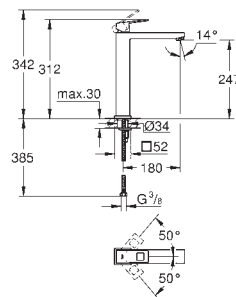

23 406 000

хром

23 406 DC0

суперсталь

23 406 AL0

темный графит, матовый

Eurocube

Смеситель однорычажный для раковины, DN 15 размер XL

монтаж на одно отверстие
металлический рычаг

для отдельстоящих раковин

GROHE SilkMove Плавность и точность управления - керамический картридж 28 мм
ограничитель температуры

GROHE Long-Life Finish - стойкое долговечное покрытие

GROHE Water Saving Технология совершенного потока при уменьшенном расходе воды
максимальный расход воды (при 3 бара): 5 л/мин

GROHE FastFixation Plus Система ускорения и оптимизации монтажа

гладкий корпус

гибкая подводка

минимальное давление 1,0 бар