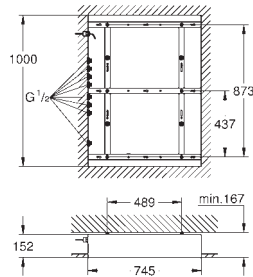

GROHE SPA

26 865 000

Rainshower Aqua 40"

Монтажный набор

для потолочного душа Rainshower Aqua 40" AquaSymphony

1000 мм x 745 мм x 152 мм

минимальная глубина монтажа: 167 мм

выходы для воды: латунь

соединения 1/2"

Конструкция потолка должна выдерживать вес изделия > 70 кг. Потолочный

душ имеет 8 управляемых выходов + 1 выход на ручной душ. Таким

образом, слив должен быть необходимого размера (более 100 л/мин). Более

детальную информацию смотрите в инструкции и руководстве по установке.