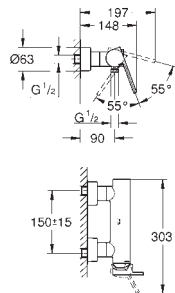

33 577 003
33 577 DC3
33 577 AL3

хром
суперсталь
темный графит, матовый

GROHE Plus
Смеситель однорычажный для душа, DN 15

настенный монтаж
металлический рычаг

GROHE SilkMove Плавность и точность управления - керамический картридж 35 мм

с ограничителем температуры

GROHE Long-Life Finish - стойкое долговечное покрытие
отвод для душа 1/2"

встроенный обратный клапан
скрытые S-образные эксцентрики

с защитой от обратного потока
минимальное давление 1,0 бар