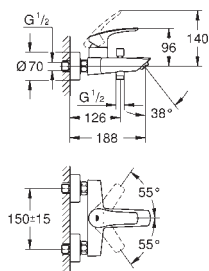

Артикул

Цвет

33 555 003
33 555 2433

хром
матовый чёрный

Eurosmart

Смеситель однорычажный для душа, DN 15

настенный монтаж
металлический рычаг

GROHE SilkMove Плавность и точность управления - керамический картридж 35 мм

настраиваемый ограничитель потока
с ограничителем температуры

GROHE Long-Life Finish - стойкое долговечное покрытие
отвод для душа снизу 1/2" со встроенным

обратным клапаном
скрытые S-образные эксцентрики

отражатели из металла
с защитой от обратного потока

профессиональная серия

34 558 000

хром

Grohtherm 800

Термостат для душа, DN 15

настенный монтаж

GROHE Long-Life Finish - стойкое долговечное покрытие

GROHE SafeStop стопор безопасности при 38°C

GROHE SafeStop Plus опционно ограничитель температуры на 43°C, включен

GROHE TurboStat компактный картридж с восковым термозлементом
встроенный стопор смешанной воды

GROHE EcoButton рукоятка регулировки напора с кнопкой для экономии
воды и индивидуально устанавливаемым стопором

керамический вентиль 1/2", 180°

отвод для душа снизу 1/2"

грязеулавливающие фильтры

встроенные обратные клапаны

с защитой от обратного потока

скрытые S-образные эксцентрики

металлическая розетка

GROHE Water Saving Технология совершенного потока при уменьшенном
расходе воды

102202 243 0

матовый чёрный

Аналогичный продукт, профессиональная серия

33 300 003

хром

33 300 2433

матовый чёрный

Eurosmart

Смеситель однорычажный для ванны, DN 15

настенный монтаж

металлический рычаг

GROHE SilkMove Плавность и точность управления - керамический картридж 35 мм

настраиваемый ограничитель потока
с ограничителем температуры

GROHE Long-Life Finish - стойкое долговечное покрытие
автоматический переключатель: ванна/душ

аэратор

встроенный обратный клапан в душевом отводе 1/2"