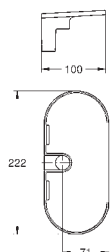

GROHE Long-Life Finish - стойкое долговечное покрытие

27 206 000

Мыльница

прозрачная
частично структурная поверхность
для душевой штанги Ø 22 мм или 25 мм

27 596 000

Полочка GROHE EasyReach

акрил
для душевых штанг Tempesta и Euphoria Ø 22 мм