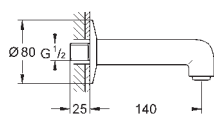

Артикул

Цвет

13 258 000

хром

BauClassic
Излив для ванны
настенный монтаж
в цвете хром
аэратор
вынос 140 мм
Внутренняя резьба 1/2"