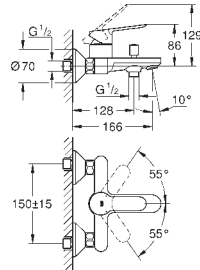

23 605 000

хром

BauEdge

Смеситель однорычажный для ванны, DN 15

настенный монтаж

металлический рычаг

GROHE Long-Life керамический картридж 35 мм

GROHE Long-Life Finish - стойкое долговечное покрытие

автоматический переключатель: ванна/душ

аэратор

скрытые S-образные эксцентрики

отражатель из металла