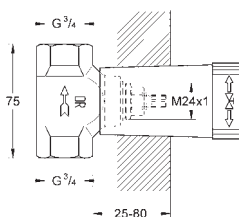

29 802 000

хром

Встроенный вентиль, 3/4"

предварительно смонтированная
вентильная головка 3/4"
короткий шпindel, защитная втулка
резьбовое соединение 3/4", DR-латунь