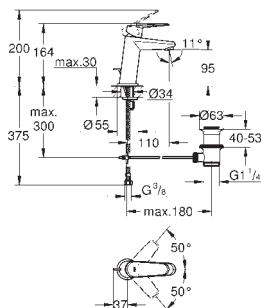

23 049 002

хром

Eurodisc Cosmopolitan Смеситель однорычажный для раковины, DN 15 размер S

монтаж на одно отверстие
металлический рычаг

GROHE SilkMove Плавность и точность управления - керамический картридж 28 мм

GROHE Long-Life Finish - стойкое долговечное покрытие

GROHE FastFixation Система быстрого монтажа

аэратор

рычажный донный клапан 1 1/4"

гибкая подводка