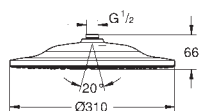

GROHE ВЕРХНИЕ ДУШИ

Артикул

Цвет

26 641 000

хром

Rainshower SmartConnect 310

Верхний душ с дистанционным управлением, 2 режима струи

GROHE PureRain, ActiveRain

запрограммированный по умолчанию режим струи

хромированная душевая поверхность

шаровый шарнир с углом поворота $\pm 10^\circ$

резьбовое соединение 1/2"

пульт дистанционного управления для изменения/комбинирования режимов струи

держатель пульта предназначен для прикручивания или приклеивания на стену

питание от батареек

включены 3 батарейки AAA (мизинчиковая) и 1 батарейка CR 2032 (плоская)

светодиодный индикатор, отражающий установку контакта (соединения) и необходимость замены батареек

пульт дистанционного управления имеет водонепроницаемость и

устойчивость от проникновения посторонних объектов с уровнем защиты

IP57 (защита от ограниченного проникновения пыли + защита от погружения

на глубину от 15 см до 1 м)

GROHE Water Saving ограничитель расхода воды 9,5 л/мин

GROHE DreamSpray превосходный поток воды

GROHE Long-Life Finish - стойкое долговечное покрытие

SpeedClean система против известковых отложений

внутренний охлаждающий канал для продолжительного срока службы

может использоваться с проточным водонагревателем

установка при давлении от 1,5 бар

26 643 000

хром

Rainshower SmartConnect 310 Cube

Верхний душ с дистанционным управлением, 2 режима струи

Режимы струи:

GROHE PureRain, ActiveRain

максимальный расход (при давлении 3 бара): 7,5 л/мин

запрограммированный по умолчанию режим струи

хромированная душевая поверхность

шаровый шарнир с углом поворота $\pm 10^\circ$

резьбовое соединение 1/2"

пульт дистанционного управления для изменения/комбинирования режимов струи

держатель пульта предназначен для прикручивания или приклеивания на стену

питание от батареек

включены 3 батарейки AAA (мизинчиковая) и 1 батарейка CR 2032 (плоская)

светодиодный индикатор, отражающий установку контакта (соединения) и необходимость замены батареек

пульт дистанционного управления имеет водонепроницаемость и

устойчивость от проникновения посторонних объектов с уровнем защиты

IP57 (защита от ограниченного проникновения пыли + защита от погружения

на глубину от 15 см до 1 м)

GROHE Water Saving Технология совершенного потока при уменьшенном

расходе воды

GROHE DreamSpray превосходный поток воды

GROHE Long-Life Finish - стойкое долговечное покрытие

SpeedClean система против известковых отложений

внутренний охлаждающий канал для продолжительного срока службы

может использоваться с проточным водонагревателем

установка при давлении от 1,5 бар