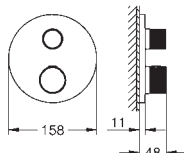

24 396 000
24 396 DC0
24 396 GL0
24 396 GN0
24 396 DA0
24 396 DL0
24 396 AL0

хром
суперсталь
холодный рассвет, глянец
холодный рассвет, матовый
теплый закат, глянец
теплый закат, матовый
темный графит, матовый

Atrio Private Collection

Термостат для душа на 2 выхода со встроенным запорно-переключающим вентилем и рукоятками

комплект верхней монтажной части для GROHE Rapido SmartBox 35 600/35 604 (универсальная встраиваемая часть)

GROHE TurboStat компактный картридж с восковым термоэлементом

GROHE Long-Life Finish - стойкое долговечное покрытие

настенная панель с **GROHE FastFixation** (скрытое

уплотнение штока, скрытое крепление)

металлическая накладная панель, регулируемая на 6°

графическое изображение: верхний душ и ручной душ

GROHE SafeStop стопор безопасности при 38°C

GROHE SafeStop Plus опционно ограничитель температуры на 43°C / 46°C,

включен

GROHE AquaDimmer, встроенный переключатель

рукоятки с декоративными вкладышами

можно комбинировать с декоративными вкладышами 48 466 000, 48 467 000

распределение расхода:

выход В = 27 л/мин,

выход С = 30 л/мин

без встраиваемой части

35 604 000

GROHE Rapido SmartBox Универсальная встраиваемая часть
Профессиональная серия