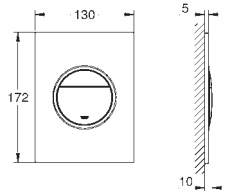

37 601 000	хром
37 601 DC0	суперсталь
37 601 GL0	холодный рассвет, глянец
37 601 GN0	холодный рассвет, матовый
37 601 DA0	теплый закат, глянец
37 601 DL0	теплый закат, матовый
37 601 A00	темный графит, глянец
37 601 AL0	темный графит, матовый
37 601 KF0	фантомный чёрный

Nova Cosmopolitan S

Накладная панель смыва

2 объема смыва или прерывание смыва старт/стоп для пневматического смывного клапана GD 2 смывной бачок

вертикальный монтаж

130 x 172 мм
из ABS

GROHE Long-Life Finish - стойкое долговечное покрытие

GROHE Water Saving Технология совершенного потока при уменьшенном расходе воды

панель смыва с магнитным держателем и крепежным кронштейном в комплекте совместима с Rapid SLX

для установки на Rapid SL и Uniset со смывным бачком GD 2 необходимо

заказать ревизионный короб 40 911 000 (**приобретается отдельно**)

для Rapid SL и Uniset с монтажной высотой 0,82 / 1,00 м необходимо

заказать ревизионный короб 40 950 000 (**приобретается отдельно**)