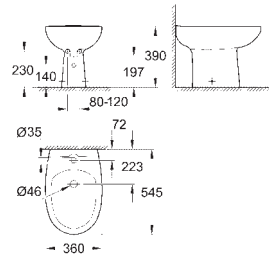

39 432 000

альпин-белый

Керамика Вау
Биде напольное

1 отверстие под смеситель
с переливом
с креплением
санитарная керамика
12 шт. на паллете