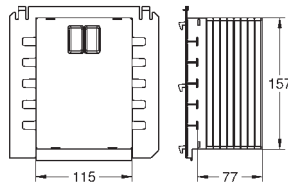

GRÖNE ПАНЕЛИ СМЫВА ДЛЯ УНИТАЗА

Артикул

Цвет

40 911 000

Ревизионный короб для крепления малых панелей смыва для Rapid SL и Uniset со смывным бачком GD 2

40 950 000

Аналогичный продукт, для Rapid SL и Uniset с монтажной высотой 0,82 м / 1,00 м

40 949 000

хром

Аналогичный продукт, для комбинации с бачком 80 мм