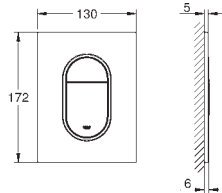

GROHE SPA

GROHE
ATRIO

СМЕСИТЕЛИ
ДЛЯ ВАННОЙ
SPA

Артикул

Цвет

13 487 000
13 487 DC0
13 487 GL0
13 487 GN0
13 487 DA0
13 487 DL0
13 487 AL0

хром
суперсталь
холодный рассвет, глянец
холодный рассвет, матовый
теплый закат, глянец
теплый закат, матовый
темный графит, матовый

Aerio

Излив для ванны
настенный монтаж

GROHE Long-Life Finish - стойкое долговечное покрытие
аэратор
вынос 171 мм
минимальное давление 1,0 бар

37 624 000
37 624 DC0
37 624 GL0
37 624 DA0
37 624 AL0

хром
суперсталь
холодный рассвет, глянец
теплый закат, глянец
темный графит, матовый

Arena Cosmopolitan S

Накладная панель смыва

2 объема смыва или прерывание смыва старт/стоп
для пневматического смывного клапана
GD 2 смывной бачок

вертикальный монтаж

130 x 172 мм

из ABS

GROHE Long-Life Finish - стойкое долговечное покрытие

GROHE Water Saving Технология совершенного потока при уменьшенном
расходе воды

панель смыва с магнитным держателем и крепежным кронштейном в
комплекте

совместима с Rapid SLX

для установки на Rapid SL и Uniset со смывным бачком GD 2 необходимо

заказать ревизионный короб 40 911 000 (**приобретается отдельно**)

для Rapid SL и Uniset с монтажной высотой 0,82 / 1,00 м необходимо

заказать ревизионный короб 40 950 000 (**приобретается отдельно**)