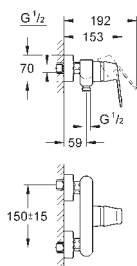

32 837 000

хром

Eurosmart Cosmopolitan
Смеситель однорычажный для душа, DN 15

настенный монтаж
металлический рычаг

GROHE SilkMove керамический картридж Ø 46 мм

GROHE Long-Life Finish - стойкое долговечное покрытие