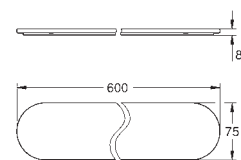

41 057 000

хром

Selection
Стеклянная полочка

материал: стекло
для держателя полотенца (41 056)