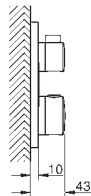

GROHE GROHTHERM ТЕРМОСТАТЫ С 2 РУКОЯТКАМИ

Артикул

Цвет

24 078 000

хром

Grohtherm

Термостат для душа с переключателем на 1 положение

комплект верхней монтажной части для

GROHE Rapido SmartBox 35 600/35 604 (универсальная встраиваемая часть)

GROHE TurboStat компактный картридж с восковым термоэлементом

GROHE Long-Life Finish - стойкое долговечное покрытие

настенная панель с **GROHE FastFixation** (скрытое

уплотнение штока, скрытое крепление)

металлическая накладная панель, регулируемая на 6°

GROHE SafeStop стопор безопасности при 38°C

GROHE SafeStop Plus опционно ограничитель температуры на 43°C / 46°C, включен

встроенные обратные клапаны и грязеулавливающие фильтры

керамический запорный вентиль, 120°

распределение расхода:

выход В = 27 л/мин,

выход С = 30 л/мин

без встраиваемой части

102215 243 0

матовый чёрный

Аналогичный продукт, цвет матовый черный, профессиональная серия

35 604 000

GROHE Rapido SmartBox Универсальная встраиваемая часть
Профессиональная серия

24 079 000

хром

Grohtherm

Термостат для душа с переключателем на 2 положения

комплект верхней монтажной части для

GROHE Rapido SmartBox 35 600/35 604 (универсальная встраиваемая часть)

GROHE TurboStat компактный картридж с восковым термоэлементом

GROHE Long-Life Finish - стойкое долговечное покрытие

настенная панель с **GROHE FastFixation** (скрытое

уплотнение штока, скрытое крепление)

металлическая накладная панель, регулируемая на 6°

графическое изображение: верхний душ и ручной душ

GROHE SafeStop стопор безопасности при 38°C

GROHE SafeStop Plus опционно ограничитель температуры на 43°C / 46°C, включен

GROHE AquaDimmer, встроенный переключатель

распределение расхода:

выход В = 27 л/мин,

выход С = 30 л/мин

без встраиваемой части