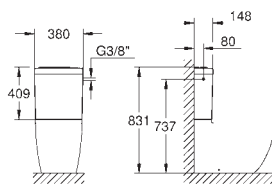

39 911 000

альпин-белый

**Керамика Вау
Бачок**

наполнение сбоку
в комплекте механизм на 2 объема смыва
с креплением
санитарная керамика
совместимо с чашей унитаза Вау Керамика 39 910 000
профессиональная серия
24 шт. на паллете