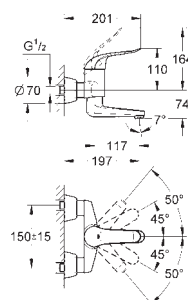

32 767 000

хром

Euroeco Special

Смеситель однорычажный для раковины DN 15
настенный монтаж

GROHE Long-Life Finish - стойкое долговечное покрытие

GROHE SilkMove керамический картридж Ø 46 мм

максимальный расход (при 3 бар): 8,0 л/мин