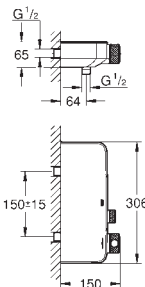

34 719 000

хром

Grohtherm SmartControl

Термостат для душа, DN 15

настенный монтаж

GROHE CoolTouch полностью исключается вероятность

ожога о внешнюю поверхность

GROHE Long-Life Finish - стойкое долговечное покрытие

GROHE SafeStop стопор безопасности при 38°C

GROHE SafeStop Plus опционно ограничитель температуры на 43°C, включен

GROHE TurboStat компактный картридж с восковым термозлементом

GROHE ProGrip элементы с рифленной поверхностью

SmartControl с утопленными металлическими кнопками, нажать для вкл/выкл и повернуть для увеличения напора воды от режима GROHE Water Saving до максимального напора воды

GROHE EasyReach встроенная полочка

отвод для душа снизу 1/2"

встроенные обратные клапаны и грязеулавливающие фильтры

с защитой от обратного потока