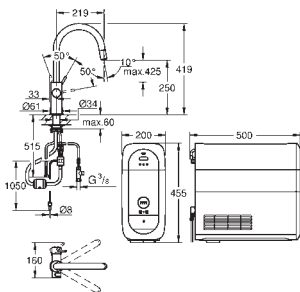

Совместимые фильтры:

- фильтр GROHE Blue размер S и размер M,
- фильтр GROHE Blue на основе активированного угля,
- фильтр GROHE Blue Ultrasafe,
- фильтр GROHE Blue Магний+
- GROHE Blue Баллон с CO₂, 425 гр

Системные требования Apple

iPhone с iOS 14.0 или выше

Системные требования Android

смартфон с операционной системой Android 10.0 или выше

Мобильные устройства и приложение GROHE Watersystems App*** не входят в комплект поставки и заказываются отдельно через авторизованный магазин/магазин Apple/iTunes или магазин Google Play.

* Словесный знак и логотипы Bluetooth являются зарегистрированными товарными знаками, принадлежащими Bluetooth SIG, Inc. и любое использование этих знаков компанией Grohe AG осуществляется по лицензии. Другие товарные знаки и торговые наименования принадлежат их соответствующим владельцам.

** Apple, логотип Apple, iPod, iPod Touch, iPhone и iTunes являются товарными знаками компании Apple Inc., зарегистрированными в США и других странах. Компания Apple не несет ответственности за функционирование данного устройства и его соответствие стандартам безопасности и нормативным требованиям.

*** Доступно бесплатно через приложение iTunes или магазин Google Play.

31 541 KS0

черный бархат

Аналогичный продукт, профессиональная серия