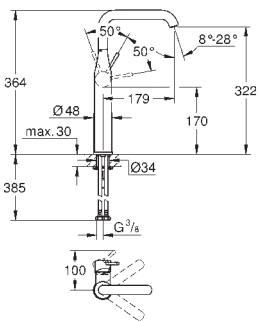

24 170 001

хром

24 170 DC1

суперсталь

24 170 GL1

холодный рассвет, глянец

24 170 GN1

холодный рассвет, матовый

24 170 DA1

теплый закат, глянец

24 170 DL1

теплый закат, матовый

24 170 A01

темный графит, глянец

24 170 AL1

темный графит, матовый

24 170 KF1

фантомный чёрный

Essence

**Смеситель однорычажный для раковины, DN 15
размер XL**

монтаж на одно отверстие
металлический рычаг

для отдельностоящих раковин

GROHE SilkMove Плавность и точность управления - керамический картридж 28 мм

с ограничителем температуры

GROHE Long-Life Finish - стойкое долговечное покрытие

GROHE Water Saving Технология совершенного потока при уменьшенном

расходе воды

максимальный расход (при давлении 3 бара): 6,5 л/мин

GROHE AquaGuide регулируемый аэратор

GROHE FastFixation Plus Монтажная система

поворотный излив с аэратором и стопором

регулируемый радиус поворота 0° / 90° / 360°

гладкий корпус

гибкая подводка

минимальное давление 1,0 бар

профессиональная серия

замена для 32 901 xx1