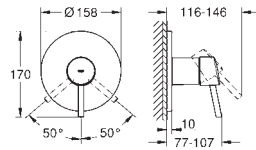

Артикул

Цвет

24 053 001

хром

Concetto

Смеситель однорычажный скрытого монтажа для душа

комплект верхней монтажной части для GROHE Rapido SmartBox 35 600/35 604 (универсальная встраиваемая часть)

GROHE SilkMove керамический картридж Ø 46 мм

GROHE Long-Life Finish - стойкое долговечное покрытие

настенная панель с **GROHE FastFixation** (скрытое

уплотнение штока, скрытое крепление)

металлическая накладная панель, регулируемая на 6°

металлический рычаг

распределение расхода:

выход В или С = 30 л/мин

без встраиваемой части

35 604 000

GROHE Rapido SmartBox Универсальная встраиваемая часть
Профессиональная серия