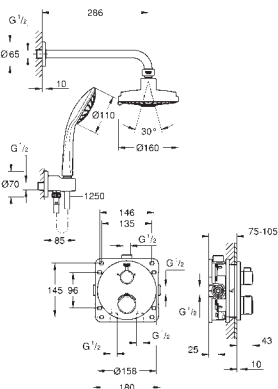

34 735 000

хром

Grotherm

Набор для комплектации душа с Rainshower Cosmopolitan 160

в комплект входят:

Grotherm Термостат скрытого монтажа для душа на 2 положения (верхний/ручной душ), с Aquadimmer, круглая внешняя панель (24 076)
GROHE Rapido SmartBox 35 600/35 604 (универсальная встраиваемая часть)
Rainshower Cosmopolitan верхний душ 160 мм (27 134)
Rainshower душевой кронштейн 286 мм (28 576)
ручной душ Euphoria (27 265)
подключение для душевого шланга (28 628)
душевой шланг Silverflex 1250 мм (28 362)