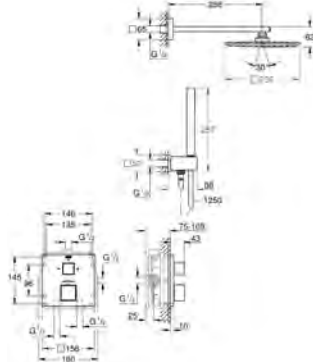

GROHE GROHTHERM ТЕРМОСТАТЫ С 2 РУКОЯТКАМИ

Артикул

Цвет

ТЕРМОСТАТЫ

24 155 000
24 155 DC0
24 155 AL0

хром
суперсталь
темный графит, матовый

Grotherm Cube

Термостат для ванны с переключателем на 2 положения

комплект верхней монтажной части для GROHE Rapido SmartBox 35 600/35 604 (универсальная встраиваемая часть)

GROHE TurboStat компактный картридж с восковым термoelementом

GROHE Long-Life Finish - стойкое долговечное покрытие

настенная панель с GROHE FastFixation (скрытое

уплотнение штока, скрытое крепление)

металлическая накладная панель, регулируемая на 6°

графическое обозначение: ванна и душ

GROHE SafeStop стопор безопасности при 38°C

GROHE SafeStop Plus опционно ограничитель температуры на 43°C / 46°C, включен

GROHE AquaDimmer, встроенный переключатель

распределение расхода:

выход В = 27 л/мин,

выход С = 30 л/мин

без встраиваемой части

35 604 000

GROHE Rapido SmartBox Универсальная встраиваемая часть
Профессиональная серия

34 868 000

хром

Grotherm Cube

Набор для душа с верхним душем Rainshower Mono 310 Cube

в комплект входят:

Термостат для душа с переключателем на 2 положения (24 154)

GROHE Rapido SmartBox универсальная встраиваемая часть, 1/2" (35 604)

Верхний душ Rainshower Mono 310 Cube (26 563) с настенным душевым

кронштейном 422 мм (26 145)

Euphoria Cube Stick Ручной душ, один вид струи (27 698)

Подключение для душевого шланга, с держателем ручного душа (26 659)

душевой шланг Silverflex 1500 мм (28 364)

Для ручного и верхнего душа предусмотрен дополнительный регулятор расхода 9,5 л/мин

34 741 000

хром

Grotherm Cube

Набор для комплектации душа с Rainshower Allure 230

в комплект входят:

Grotherm Cube Комплект верхней монтажной части

с Аквадиммером (24 154)