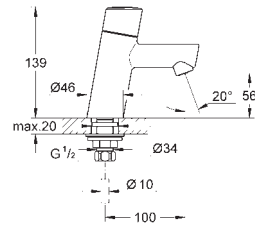

32 207 001

хром

Concetto

**Вертикальный вентиль
размер XS**

монтаж на одно отверстие
металлический рычаг
керамические вентили 1/2", 90°

GROHE Long-Life Finish - стойкое долговечное покрытие

GROHE Water Saving Технология совершенного потока при уменьшенном расходе воды

максимальный расход воды (при 3 бара): 5 л/мин

SpeedClean аэратор с функцией быстрой очистки от известковых отложений
присоединительная гайка 1/2" x 10,5 мм
класс шума I по DIN 4109