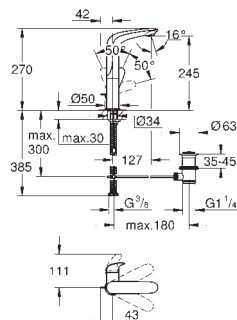

23 718 003

хром

Eurostyle

**Смеситель однорычажный для раковины, DN 15
размер L**

монтаж на одно отверстие
металлический рычаг (без отверстия)

с ограничителем температуры

GROHE Long-Life Finish - стойкое долговечное покрытие

GROHE Water Saving Технология совершенного потока при уменьшенном расходе воды

максимальный расход воды (при 3 бара): 5 л/мин

GROHE FastFixation система быстрого монтажа

поворотный литой излив
угол поворота 360°
рычажный донный клапан 1 1/4"