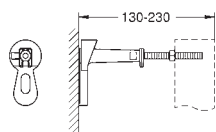

GROHE АКСЕССУАРЫ ДЛЯ RAPID SL

Артикул

Цвет

38 558 00M

хром

Rapid SL

Настенный уголок

для монтажа перед стеной
для крепления элементов к капитальной
стене или перед стеной-перегородкой
бесступенчатая регулировка глубины от
130 - 203 мм
облицовка для одиночного или рельсового
монтажа
крепежный материал
2 шт

39 699 000

Настенные кронштейны для тонких смывных бачков
для бачков 88,9 мм