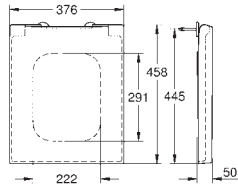

39 488 000

альпин-белый

Керамика Cube Сиденье для унитаза с микролифтом

с крышкой
быстрозъемное сиденье
съемное
материал: Дюропласт
с креплением
крепёж из нержавеющей стали
легкая фиксация сверху
выдерживает нагрузку 150 кг
подходит для всех унитазов Керамики Cube