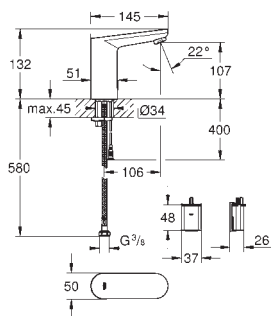

GROHE EUROSMART COSMOPOLITAN E

Артикул

Цвет

36 439 001

хром

Eurosmart Cosmopolitan E

Инфракрасная электроника для раковины, без смешивания

с инфракрасным датчиком для двусторонней связи для мониторинга, настройки и сервисного обслуживания для холодной или смешанной воды
6V литиевая батарейка, тип CR-P2

Срок службы батарейки: прикл. 7 лет (150 включений в день)

GROHE Long-Life Finish - стойкое долговечное покрытие

GROHE Water Saving Технология совершенного потока при уменьшенном расходе воды

максимальный расход воды (при 3 бара): 5 л/мин

гибкий присоединительный шланг

грязеулавливающий фильтр

со встроенным электромагнитным клапаном

внешняя батарея

система быстрого монтажа

многоступенчатый указатель состояния батарейки

7 предустановленных режимов:

- автоматический смыв
- термическая дезинфекция
- моющий режим

дополнительные функции и точные настройки с помощью

пульта дистанционного управления 36 407

сертификат CE (Европейское соответствие)

класс шума I по DIN 4109

тип защиты смесителя IP 59

минимальное давление 1,0 бар

замена для 36 439 000

36 330 002

хром

Eurosmart Cosmopolitan E

Инфракрасная электроника для раковны, DN 15 со встроенным устройством смешивания и регулируемым ограничителем температуры

с инфракрасным датчиком для двусторонней связи для мониторинга, настройки и сервисного обслуживания

6V литиевая батарейка, тип CR-P2

Срок службы батарейки: прикл. 7 лет (150 включений в день)

GROHE Water Saving Технология совершенного потока при уменьшенном расходе воды

максимальный расход воды (при 3 бара): 5 л/мин

гибкая подводка

обратный клапан

грязеулавливающие фильтры

со встроенным электромагнитным клапаном

внешняя батарея

система быстрого монтажа

многоступенчатый указатель состояния батарейки

7 предустановленных режимов:

сертификат CE (Европейское соответствие)

класс шума I по DIN 4109

тип защиты смесителя IP 59

минимальное давление 1,0 бар

replaces 36 330 001