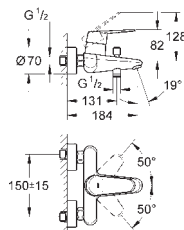

33 390 002

хром

Eurodisc Cosmopolitan

Смеситель однорычажный для ванны, DN 15

настенный монтаж

металлический рычаг

GROHE SilkMove керамический картридж Ø 46 мм

GROHE Long-Life Finish - стойкое долговечное покрытие

настраиваемый ограничитель потока, возможность установки мин. расхода 2,5 л/мин.

автоматический переключатель: ванна/душ

аэратор

встроенный обратный клапан в душевом отводе 1/2"

скрытые S-образные эксцентрики

с защитой от обратного потока

дополнительный ограничитель температуры (46 308 000)

класс шума I по DIN 4109