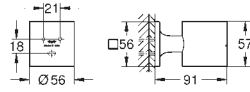

GROHE SPA

GROHE
ALLURE

СМЕСИТЕЛИ
ДЛЯ ВАННОЙ
SPA

Артикул

Цвет

- 40 278 001
- 40 278 DC1
- 40 278 GL1
- 40 278 GN1
- 40 278 DA1
- 40 278 DL1
- 40 278 AL1

- хром
- суперсталь
- холодный рассвет, глянец
- холодный рассвет, матовый
- теплый закат, глянец
- теплый закат, матовый
- темный графит, матовый

Allure

Держатель

подходит для стакана 40 882 000 или дозатора мыла 40 886 хх0, приобретаются отдельно

металл

скрытое крепление

GROHE Long-Life Finish - стойкое долговечное покрытие