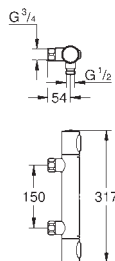

34 794 000

хром

Grohtherm 500

Термостат для душа, DN 15

настенный монтаж
GROHE Long-Life Finish - стойкое долговечное покрытие
GROHE SafeStop стопор безопасности при 38°C
GROHE SafeStop Plus опционно ограничитель температуры на 43°C, включен
GROHE термостатический картридж с восковым термоэлементом
встроенный стопор смешанной воды
GROHE EcoButton кнопка экономии воды в рукоятке регулировки напора воды
вентильная головка 90°
отвод для душа снизу 1/2"
встроенные обратные клапаны
грязеулавливающие фильтры
с защитой от обратного потока
без эксцентриков
GROHE Water Saving Технология совершенного потока при уменьшенном расходе воды
профессиональная серия