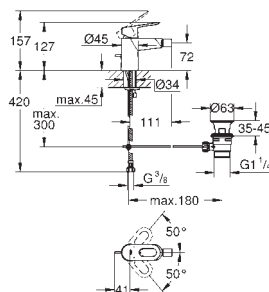

23 338 000

хром

BauLoop

Смеситель однорычажный для биде DN 15

монтаж на одно отверстие

металлический рычаг

GROHE Long-Life керамический картридж 28 мм

GROHE Long-Life Finish - стойкое долговечное покрытие

GROHE Water Saving Технология совершенного потока при уменьшенном расходе воды

максимальный расход воды (при 3 бара): 5 л/мин

система быстрого монтажа

аэратор с шаровым шарниром

рычажный донный клапан 1 1/4"

гибкая подводка