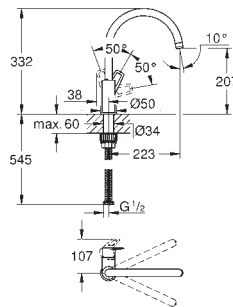

31 232 001

хром

BauLoop

Смеситель однорычажный для мойки, DN 15

с длинным изливом

монтаж на одно отверстие

GROHE Long-Life Finish - стойкое долговечное покрытие

GROHE Long-Life керамический картридж **28 мм**

Изолированный водоток - вода не контактирует с металлами корпуса смесителя

излив с аэратором

поворотный трубкообразный излив

угол поворота 360°

гибкая подводка

металлический крепежный набор

максимальный расход воды (при 3 бара): 5 л/мин