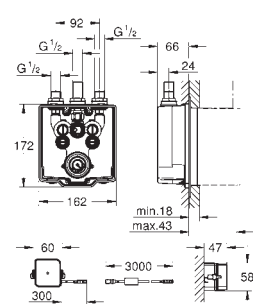

36 459 000

Eurosmart Cosmopolitan E **Встраиваемый механизм**

для душа
с интегрированным термостатом
подходит для инфракрасной электроники 36 456 000
2 запорных клапана
обратные клапаны с фильтрами
соединительная коробка для электропитания
с адаптером 100-240 V переменного тока, 50-60 Hz, 6,75 V постоянного тока
обеспечивает гидроизоляцию конструкции стен, окружающих встраиваемый механизм
с уплотнительной втулкой