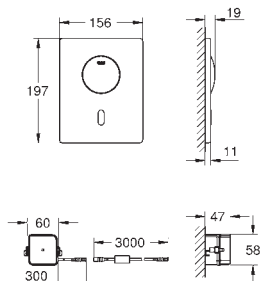

37 419 000

хром

37 419 SD0

нержавеющая сталь, матовая

Tectron Skate

Инфракрасная электроника для смывного бачка GD 2

с дополнительной механической функцией смыва с инфракрасным датчиком для двусторонней связи для мониторинга, настройки и сервисного обслуживания с адаптером 100-230 V переменного тока, 50-60 Hz, 6 V постоянного тока

для 1 объема смыва

для смывного бачка GD 2

серво мотор для скрытого монтажа
крепление скрытое
фронтальная панель 156 x 197 мм

7 предустановленных режимов:

- автоматический смыв

- моющий режим

предварительная промывка вкл/выкл

дополнительные функции и точные настройки с помощью

пульта дистанционного управления 36 407

регулируемый смыв (3-9 л) вручную или с помощью пульта управления

сертификат CE (Европейское соответствие)

для установки на Rapid SLX необходимо заказать ревизионный

короб 66 791 000 (приобретается отдельно)