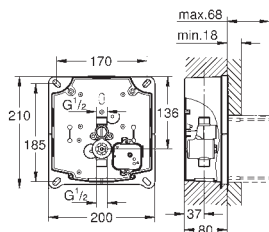

37 338 000

хром

GROHE Rapido U

комплект „чернового“ монтажа для механического смыва или установки Tectron инфракрасной электроники на 6 V или 230 V
в комплекте с запорным вентилем
минимальное давление 0,5 бар
рабочее давление максимум 10 бар
промывная трубка
функциональный блок смонтирован и проверен на заводе
подводы воды на 1/2 с внешней резьбой
соединительная коробка для сети питания
монтажный короб с уплотнителями
точки крепления для сухого монтажа и обмуровки
укороченная ревизионная шахта с защитным кожухом