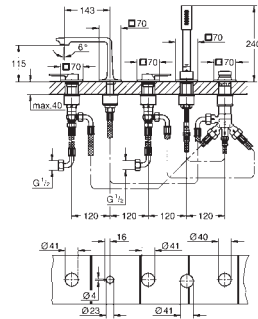

Артикул

Цвет

25 221 001
25 221 DC1
25 221 GL1
25 221 GN1
25 221 DA1
25 221 DL1
25 221 AL1

хром
суперсталь
холодный рассвет, глянец
холодный рассвет, матовый
теплый закат, глянец
теплый закат, матовый
темный графит, матовый

Allure

Комплект для ванны на 5 отверстий

для монтажа на плиточном бортике
керамические вентили 1/2", 90°

GROHE Long-Life Finish - стойкое долговечное покрытие
в комплект входят:

фиксатор для излива (смонтированный)

рукоятки в форме стика

излив для ванны с аэратором и переключателем ванна/душ

Rainshower Aqua ручной душ 6.6 л/мин

душевой шланг 2000 мм

гибкая подводка

подключение для душевого шланга

с защитой от обратного потока

возможна установка с монтажным коробом 29 037 001/002

29 037 001

Монтажный короб для смесителя, установленного на плиточный бортик

29 037 002

Монтажный короб для смесителя, установленного на плиточный бортик

19 316 001
19 316 DC1
19 316 GL1
19 316 GN1
19 316 DA1
19 316 DL1
19 316 AL1

хром
суперсталь
холодный рассвет, глянец
холодный рассвет, матовый
теплый закат, глянец
теплый закат, матовый
темный графит, матовый