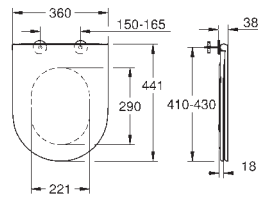

39 913 000

альпин-белый

Керамика Вау

Сиденье для унитаза, тонкое, с микролифтом
с крышкой

Тонкое сиденье
быстросъемное сиденье
съемное
материал: Дюропласт
с креплением
крепёж из нержавеющей стали
легкая фиксация сверху
выдерживает нагрузку 150 кг
совместимо с чашей унитаза Вау Керамика 39 910 000
профессиональная серия
72 шт. на паллете