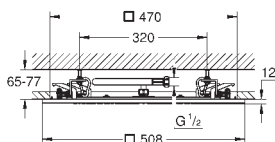

Rainshower Aqua 20"
Потолочный душ

Rain
508 x 508 мм
металл

резьбовое соединение 1/2"

GROHE DreamSpray превосходный поток воды

GROHE Long-Life Finish - стойкое долговечное покрытие

SpeedClean система против известковых отложений

может использоваться с проточным водонагревателем

минимальное давление 1,0 бар