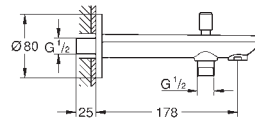

13 390 000

хром

BauContemporary

Излив для ванны с переключателем

настенный монтаж

GROHE Long-Life Finish - стойкое долговечное покрытие

аэратор

обратный клапан

автоматический переключатель: ванна/душ

вынос 170 мм

внешняя резьба 1/2"