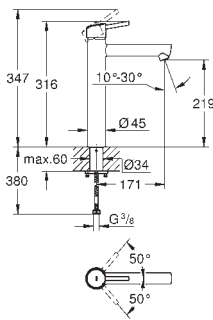

23 920 001

хром

Concetto

**Смеситель однорычажный для раковины, DN 15
размер XL**

монтаж на одно отверстие
металлический рычаг

для отдельностоящих раковин

GROHE SilkMove Плавность и точность управления - керамический картридж 28 мм

с ограничителем температуры

GROHE Long-Life Finish - стойкое долговечное покрытие

GROHE Water Saving Технология совершенного потока при уменьшенном расходе воды

максимальный расход воды (при 3 бара): 5 л/мин

GROHE AquaGuide регулируемый аэратор

система быстрого монтажа

гладкий корпус

гибкая подводка

минимальное давление 1,0 бар