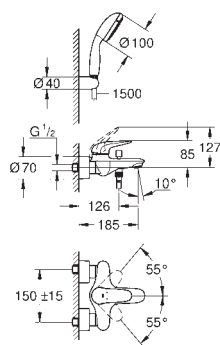

Артикул

Цвет

23 729 30A

хром

Eurostyle

Смеситель однорычажный для ванны, DN 15
настенный монтаж
металлический рычаг (без отверстия)

GROHE SilkMove Плавность и точность управления - керамический картридж 35 мм
с ограничителем температуры

GROHE Long-Life Finish - стойкое долговечное покрытие
настраиваемый ограничитель потока
автоматический переключатель: ванна/душ

аэратор
встроенный запорный клапан в душевом отводе 1/2"
скрытые S-образные эксцентрики

отражатели из металла
с душевым набором
в комплект входят:

Tempesta 100 ручной душ, 2 режима, 9,5 л/мин (26 161)
настенный держатель ручного душа (28 605)
душевой шланг Relexaflex 1500 мм 1/2" x 1/2" (28 151)