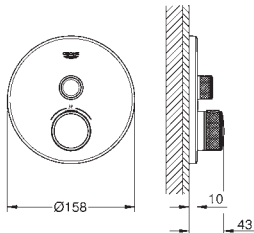

35 604 000

GROHE Rapido SmartBox Универсальная встраиваемая часть
Профессиональная серия