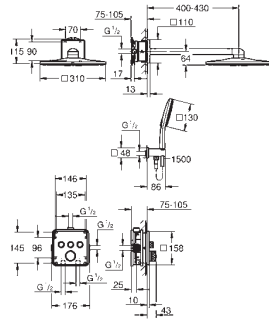

34 864 000
34 864 DC0
34 864 AL0

хром
суперсталь
темный графит, матовый

Grotherm SmartControl

Набор для душа скрытого монтажа с Rainshower SmartActive 310 Cube
в комплект входят:

Встраиваемый термостат с 3 кнопками управления (29 126)
GROHE Rapido SmartBox универсальная встраиваемая часть, 1/2" (35 604)
Верхний душ Rainshower SmartActive 310 Cube с 2 режимами струи (26 479),
настенный душевой кронштейн 430 мм и универсальная встраиваемая часть (26 483)

Ручной душ Rainshower SmartActive 130 Cube на 3 режима
Подключение для душевого шланга, с держателем ручного душа (26 659)
душевой шланг Silverflex 1500 мм

Для ручного душа предусмотрен дополнительный регулятор расхода
9,5 л/мин

29 307 003
29 307 DC3
29 307 AL3

хром
суперсталь
темный графит, матовый

GROHE Plus

Смеситель однорычажный для ванны на 4 отверстия

GROHE SilkMove Плавность и точность управления - керамический картридж 35 мм

с ограничителем температуры

GROHE Long-Life Finish - стойкое долговечное покрытие

в комплект входят:

излив с ламинарной струей

элемент управления однорычажного смесителя

металлический рычаг

переключатель ванна/душ

Euphoria Cube Ручной душ 6,6 л/мин

металлический душевой шланг 2000 мм (всегда цвет Хром независимо от цвета комплекта)

гибкая подводка

подключение для душевого шланга

с защитой от обратного потока

для использования с 29 037 002

минимальное давление 1,0 бар