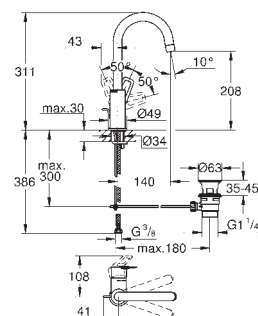

Артикул

Цвет

23 886 001

хром

BauLoop

Смеситель однорычажный для раковины, 1/2" размер M

монтаж на одно отверстие
металлический рычаг

GROHE Long-Life керамический картридж 28 мм

с ограничителем температуры

GROHE Long-Life Finish - стойкое долговечное покрытие

Изолированный водоток - вода не контактирует с металлами корпуса смесителя

GROHE Water Saving Технология совершенного потока при уменьшенном

расходе воды

максимальный расход воды (при 3 бара): 5 л/мин

система быстрого монтажа

нажимной донный клапан 1 1/4", пластик

гибкая подводка

профессиональная серия

23 917 001

хром

Аналогичный продукт, без донного клапана

23 887 001

хром

BauLoop

Смеситель однорычажный для раковины, 1/2" размер M

монтаж на одно отверстие
металлический рычаг

GROHE Long-Life ES Керамический картридж 28 мм с энергосберегающей функцией (подача холодной воды при центральном положении рычага)

с ограничителем температуры

GROHE Long-Life Finish - стойкое долговечное покрытие

Изолированный водоток - вода не контактирует с металлами корпуса смесителя

GROHE Water Saving Технология совершенного потока при уменьшенном

расходе воды

максимальный расход воды (при 3 бара): 5 л/мин

система быстрого монтажа

рычажный донный клапан 1 1/4"

гибкая подводка

профессиональная серия

23 885 001

хром

BauLoop

Смеситель однорычажный для раковины, 1/2" размер M

монтаж на одно отверстие
металлический рычаг

GROHE Long-Life керамический картридж 28 мм

с ограничителем температуры

GROHE Long-Life Finish - стойкое долговечное покрытие

GROHE Water Saving Технология совершенного потока при уменьшенном

расходе воды

максимальный расход (при давлении 3 бара): 3,5 л/мин

Изолированный водоток - вода не контактирует с металлами корпуса смесителя