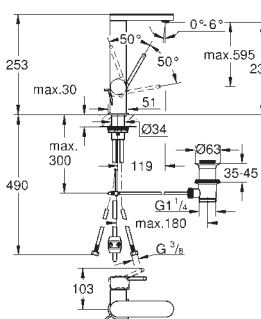

23 843 003
23 843 DC3
23 843 AL3

хром
суперсталь
темный графит, матовый

GROHE Plus

**Смеситель однорычажный для раковины, DN 15
размер L**

монтаж на одно отверстие
металлический рычаг
GROHE SilkMove Плавность и точность управления - керамический картридж 28 мм
с ограничителем температуры
GROHE Long-Life Finish - стойкое долговечное покрытие
GROHE Water Saving Технология совершенного потока при уменьшенном расходе воды
максимальный расход воды (при 3 бара): 5 л/мин
SpeedClean аэратор с функцией быстрой очистки от известковых отложений
GROHE AquaGuide регулируемый аэратор
выдвижной излив
GROHE EasyDock Легкое вытягивание и возврат на место выдвижного излива
рычажный донный клапан 1 1/4"
гибкая подводка