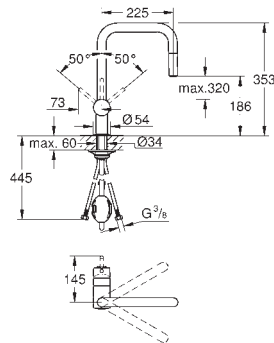

GROHE MINTA / MINTA SMARTCONTROL / MINTA TOUCH

Артикул

Цвет

32 322 002
32 322 DC2
32 322 DL2
32 322 AL2

хром
суперсталь
теплый закат, матовый
темный графит, матовый

Minta

Смеситель однорычажный для мойки, DN 15

U-образный излив

монтаж на одно отверстие

GROHE Long-Life Finish - стойкое долговечное покрытие

GROHE SilkMove керамический картридж Ø 46 мм

GROHE EasyDock Легкое вытягивание и возврат на место выдвижного излива

выдвижной излив с двумя режимами струи

переключатель режима струи: ламинарный / душевой **SpeedClean**

автоматический возврат на ламинарный режим струи

настраиваемый ограничитель потока

поворотный трубкообразный излив

угол поворота 360°

встроенный обратный клапан

с защитой от обратного потока

гибкая подводка

система быстрого монтажа

максимальный расход (при давлении 3 бара): 9 л/мин