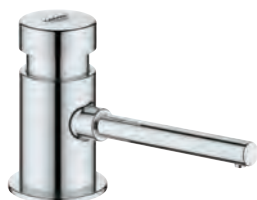

36 194 000

хром

Дозатор жидкого мыла

вертикальный с нажимным управлением,

для жидкого мыла

вынос 113 мм

монтажное отверстие от 22 до 30 мм

запасная емкость 1 л

GROHE Long-Life finish - стойкое долговечное покрытие