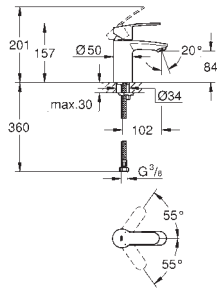

GROHE EUROSTYLE COSMOPOLITAN

Артикул

Цвет

32 468 20E

хром

Eurostyle Cosmopolitan

**Смеситель однорычажный для раковины, DN 15
размер S**

монтаж на одно отверстие
металлический рычаг

GROHE SilkMove Плавность и точность управления - керамический картридж 35 мм

настраиваемый ограничитель потока, возможность установки мин. расхода 2,5 л/мин.

ограничитель температуры

GROHE Long-Life Finish - стойкое долговечное покрытие

GROHE Water Saving Технология совершенного потока при уменьшенном расходе воды

максимальный расход воды (при 3 бара): 5 л/мин

SpeedClean аэратор с функцией быстрой очистки от известковых отложений

GROHE FastFixation Система быстрого монтажа

гладкий корпус

гибкая подводка

минимальное давление 1,0 бар

класс шума I по DIN 4109