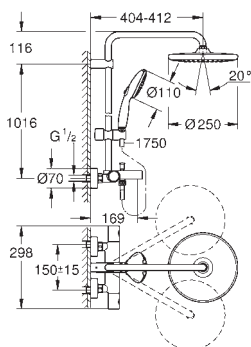

профессиональная серия

26 672 2431

матовый чёрный

Аналогичный продукт, тыльная часть верхнего душа черная

ДУШИ

GROHE ДУШЕВЫЕ СИСТЕМЫ TEMPESTA 250

Артикул

Цвет