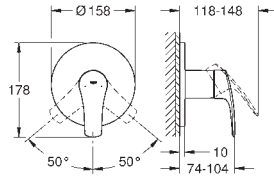

Артикул

Цвет

24 042 003

хром

Eurosmart

Смеситель однорычажный скрытого монтажа для душа

комплект верхней монтажной части для GROHE Rapido SmartBox 35 600/35 604 (универсальная встраиваемая часть)

GROHE SilkMove керамический картридж Ø 46 мм

GROHE Long-Life Finish - стойкое долговечное покрытие

настенная панель с GROHE FastFixation (скрытое

уплотнение штока, скрытое крепление)

металлическая накладная панель, регулируемая на 6°

металлический рычаг

распределение расхода:

выход В или С = 30 л/мин

без встраиваемой части

профессиональная серия

35 604 000

GROHE Rapido SmartBox Универсальная встраиваемая часть

Профессиональная серия