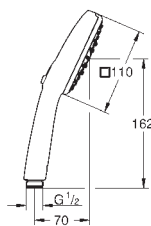

GROHE TEMPESTA CUBE

Артикул

Цвет

27 574 003

хром

Tempesta Cube 110

Ручной душ, 3 режима струи

Rain / Jet / Massage

GROHE Water Saving Технология совершенного потока при уменьшенном расходе воды

GROHE SmartSwitch - поверните диск, чтобы насладиться предпочтительным режимом струи

GROHE DreamSpray превосходный поток воды

GROHE Long-Life Finish - стойкое долговечное покрытие

SpeedClean система против известковых отложений

Inner WaterGuide - внутренняя изоляция потока воды для исключения вероятности ожога о внешнюю поверхность

ShockProof силиконовое кольцо, предотвращающее повреждение поверхности при падении ручного душа

универсальное крепление, подходящее к любому стандартному шлангу

максимальный расход (при 3 бар): 7,4 л/мин

минимальное давление 1,0 бар

может использоваться с проточным водонагревателем

профессиональная серия

27 572 003

хром

Аналогичный продукт, максимальный расход (при давлении 3 бара) 13,5 л/мин