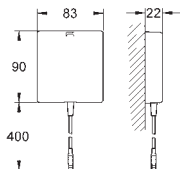

36 338 000

Импульсный источник питания

для инфракрасной электроники с дизайном датчика „одно окно“
импульсный источник питания с рабочим напряжением 100-230 В AC,
50-60 Гц

для скрытой розетки с крышкой и разгрузкой натяжения