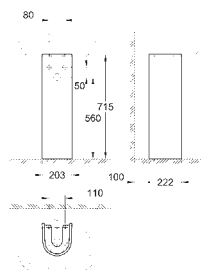

39 202 000

альпин-белый

Керамика Euro
Пьедестал для раковины
включает комплект креплений
санитарная керамика
для всех подвесных раковин GROHE, кроме 39 324 000, 39 327 000
30 шт. на паллете