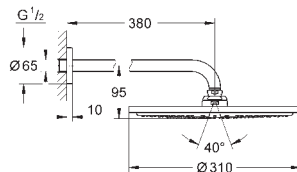

Душевой кронштейн Rainshower 422 мм (26 146 000)

GROHE DreamSpray превосходный поток воды

GROHE Long-Life Finish - стойкое долговечное покрытие

SpeedClean система против известковых отложений

может использоваться с проточным водонагревателем