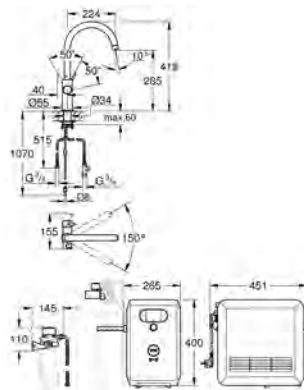

комплект и должны быть заказаны дополнительно

Совместимые фильтры:

- фильтр S-size, ресурс 600 л при жесткости 20° dKH (40 404 001)

- фильтр M-size, ресурс 1500 л при жесткости 20° dKH (40 430 001)

- фильтр L-size, ресурс 2500 л при жесткости 20° dKH (40 412 001)

- фильтр на основе активированного угля, ресурс 3000 л (40 547 001)

- фильтр Магний+, ресурс 400 л при жесткости 17° dGH (40 691 002)

Системные требования Apple

iPhone с iOS 14.0 или выше

Системные требования Android

смартфон с операционной системой Android 10.0 или выше

Мобильные устройства и приложение GROHE Watersystems App*** не входят в комплект поставки и заказываются отдельно через авторизованный магазин/магазин Apple/iTunes или магазин Google Play.

* Словесный знак и логотипы Bluetooth являются зарегистрированными товарными знаками, принадлежащими Bluetooth SIG, Inc. и любое использование этих знаков компанией Grohe AG осуществляется по лицензии. Другие товарные знаки и торговые наименования принадлежат их соответствующим владельцам.

** Apple, логотип Apple, iPod, iPod Touch, iPhone и iTunes являются товарными знаками компании Apple Inc., зарегистрированными в США и других странах. Компания Apple не несет ответственности за функционирование данного устройства и его соответствие стандартам безопасности и нормативным требованиям.

*** Доступно бесплатно через приложение iTunes или магазин Google Play.