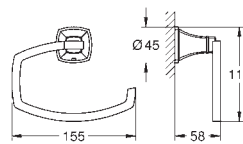

Grandera
Держатель для туалетной бумаги
без крышки
металл
скрытое крепление
GROHE Long-Life Finish - стойкое долговечное покрытие

GROHE SPA

40 946 000
40 946 IG0

хром
хром/золото