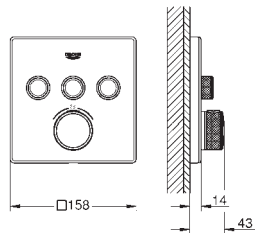

35 604 000

GROHE Rapido SmartBox Универсальная встраиваемая часть
Профессиональная серия