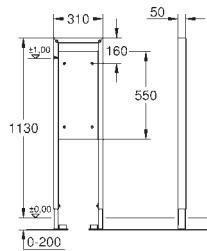

38 559 001

Rapid SL

Элемент-держатель, монтажная высота 1,13 м

для крепления **опорных рукояток** на
стенах-перегородках или предстенной
инсталляции

ширина 0,31 м

стальная рама с порошковым напылением
водонепроницаемая фанера
крепежный материал
для монтажа перед стеной необходимо заказать настенные
уголки 38 558 00M (продаются отдельно)