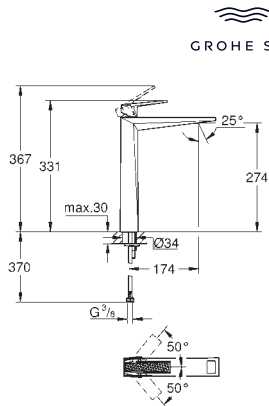

24 417 000
24 417 DC0
24 417 ALO

хром
суперсталь
темный графит, матовый

Allure Brilliant Private Collection
Смеситель однорычажный для раковины, DN 15
размер XL

рукоятка с рифленной поверхностью
монтаж на одно отверстие

для отдельностоящих раковин

GROHE SilkMove Плавность и точность управления - керамический картридж 28 мм

ограничитель температуры

GROHE Long-Life Finish - стойкое долговечное покрытие

GROHE Water Saving Технология совершенного потока при уменьшенном расходе воды

максимальный расход воды (при 3 бара): 5 л/мин

GROHE FastFixation быстрая монтажная система

излив со встроенным аэратором

гладкий корпус

гибкая подводка

минимальное давление 1,0 бар