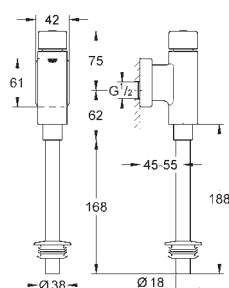

37 346 000

хром

Rondo

Смывное устройство для писсуара
подключение 1/2"

из латуни

без предохранителя

GROHE Long-Life Finish - стойкое долговечное покрытие

с клавишей управления и отводным штуцером

Регулируемый объем смыва 1,0 - 4,0 л

с подвижной розеткой

смывная трубка 200 мм

внутреннее соединение

минимальное давление 0,5 бар

максимальное давление 10 бар