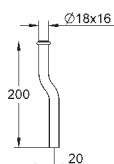

37 037 000

хром

Сливная трубка для писсуара

Ø 18 мм

200 мм

из латуни

хромированная

изгиб 20 мм

37 038 000

хром

Аналогичный продукт, изгиб 30 мм