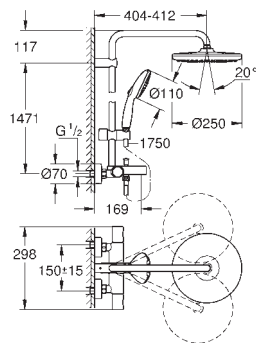

GROHE ДУШЕВЫЕ СИСТЕМЫ TEMPESTA 250

Артикул

Цвет

26 672 001

хром

Душевые системы Tempesta 250

Душевая система с термостатом для ванны; настенный монтаж
в комплект входят:

горизонтальный поворотный душевой кронштейн 390 мм

настенный термостат с аквадиммером

позволяет переключаться между:

верхний душ Tempesta 250 (26 666)

Режим струи:

Rain

тыльная часть верхнего душа белая

аэратор с шаровым шарниром

угол поворота $\pm 10^\circ$

излив для ванны

отдельный переключатель на ручной душ

ручной душ Tempesta 110 (27 597)

2 вида струи:

Rain, Jet

регулируется по высоте с помощью

скользящего элемента

душевой шланг, 1750 мм, 1/2" x 1/2" (28 410)

максимальный расход (при 3 бар): 20 л/мин

GROHE Water Saving Технология совершенного потока при уменьшенном
расходе воды

GROHE TurboStat компактный картридж с восковым термозлементом

GROHE SafeStop стопор безопасности при 38°C

GROHE SafeStop Plus опционно ограничитель температуры на 43°C,
включен

GROHE SmartSwitch - поверните диск, чтобы насладиться

предпочтительным режимом струи

GROHE DreamSpray превосходный поток воды

ShockProof силиконовое кольцо, предотвращающее

повреждение поверхности при падении ручного душа

GROHE Long-Life Finish - стойкое долговечное покрытие

SpeedClean система против известковых отложений

внутренний охлаждающий канал для продолжительного срока службы

TwistStop против перекручивания шланга

совместим с проточным водонагревателем **только** выше 18 кВт/ч, а также с

накопительным водонагревателем (см. Техническую информацию)

минимальный расход воды 7 л/мин

профессиональная серия

26 672 2431

матовый чёрный

Аналогичный продукт, тыльная часть верхнего душа черная

ДУШИ