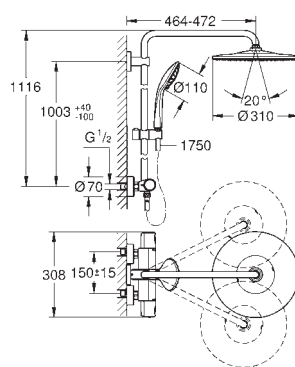

GROHE ДУШЕВЫЕ СИСТЕМЫ EUPHORIA

Артикул

Цвет

26 075 001

хром

Euphoria System 310

Душевая система с термостатом для настенного монтажа

в комплект входят:

горизонтальный поворотный душевой **кронштейн 450 мм**

настенный термостат с аквадиммером

позволяет переключаться между:

Rainshower Mono 310 Верхний душ (26 561)

Режим струи:

GROHE PureRain

аэратор с шаровым шарниром

угол поворота ± 15°

ручной душ Euphoria 110 Massage (27 221)

3 вида струй:

Rain / Massage / SmartRain

регулируется по высоте с помощью

скользящего элемента

душевой шланг 1750 мм (28 388 000)

GROHE TurboStat компактный картридж с восковым термозлементом

GROHE SafeStop стопор безопасности при 38°C

GROHE SafeStop Plus опционно ограничитель температуры на 43°C, включен

GROHE CoolTouch полностью исключается вероятность ожога о внешнюю поверхность

GROHE MetalGrip эргономичная металлическая рукоятка

GROHE DreamSpray превосходный поток воды

GROHE Long-Life Finish - стойкое долговечное покрытие

GROHE SprayDimmer плавное снижение расхода воды

GROHE FastFixation быстрый монтаж за счет регулируемого верхнего крепления

внутренний охлаждающий канал для продолжительного срока службы

SpeedClean система против известковых отложений

TwistStop против перекручивания шланга

совместим с проточным водонагревателем **только** выше 18 кВт/ч, а также с

накопительным водонагревателем (см. Техническую информацию)

минимальный расход воды 7 л/мин

дополнительная опция: полочка GROHE EasyReach (26 362)

профессиональная серия

26 075 DC0

26 075 GL0

26 075 GN0

26 075 DA0

26 075 DL0

26 075 A00

26 075 AL0

суперсталь

холодный расцвет, глянец

холодный расцвет, матовый

теплый закат, глянец

теплый закат, матовый

темный графит, глянец

темный графит, матовый