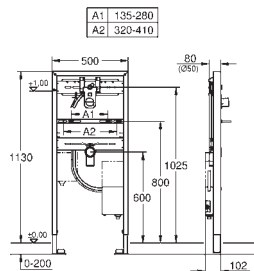

GROHE RAPID SL ДЛЯ РАКОВИНЫ И БИДЕ

Артикул

Цвет

38 625 001

Rapid SL

Инсталляция для раковины со встроенным сифоном
для смесителя на одно отверстие или
настенного монтажа

монтажная высота 1,13 м

со встроенным сифоном Ø 50 мм

для монтажа перед стеной или стеной перегородкой

самонесущая стальная рама с

порошковым напылением

подготовлена для облицовки

фиксированные подключения

одиночный или рядный монтаж на рельсе

быстрая регулировка по высоте

крепежный материал

проверено -TUEV

болты-держатели для раковины M10, с

креплением для керамики

расстояние между болтами изменяется

2 звукоизоляционных подключения

смесителя DN 15

скрытый сифон

для скрытого монтажа

накладная панель из нержавеющей стали

регулируемый сифон из латуни, (цвет хром)

регулировка по высоте

для монтажа перед стеной необходимо заказать настенные

уголки 38 558 00M (продаются отдельно)

38 748 002

Rapid SL

Инсталляция для раковины с монтажным набором для инфракрасной
электроники

для настенного смесителя

подходит для комплектов верхних монтажных частей Essence E 36 447 000 и

Eurocube E 36 442 000

монтажная высота 1,13 м

для монтажа перед стеной или стеной перегородкой

самонесущая стальная рама с

порошковым напылением

подготовлена для облицовки

быстрая регулировка по высоте

крепежный материал

болты-держатели для раковины M10, с

креплением для керамики

расстояние между болтами изменяется

смывное колено, выдерживающее

высокую температуру, DN 50

уплотнение Ø 32 мм

установленный набор коробов с защитным блоком

огнеупорная трубка для прокладки электронных кабелей

встраиваемая часть с подключением к воде, запорный вентиль и смывное

колено

подключение с шумоизоляционным держателем 1/2"

соединительная коробка для сети питания 230 V