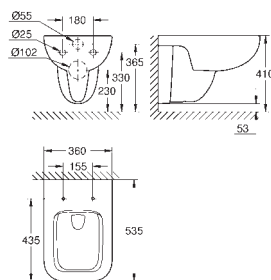

39 809 000

альпин-белый

Керамика Bau Edge Подвесной унитаз

для бачка скрытого монтажа
омыв всей окружности чаши
безободковый
горизонтальный выпуск
объем смыва 3/5 л
санитарная керамика
для сиденья с крышкой для унитаза 39 813 000 (сиденье для унитаза с микролифтом)
16 шт. на паллете