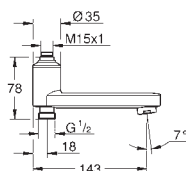

13 450 000

хром

102213 243 0

матовый чёрный

Поворотный излив со встроенным переключателем

поворот излива переключает поток воды между душем и ванной для переоснащения смесителей для душа в смесители для ванны подходит для:

- **Термостатов:**

Grotherm 800 и Grotherm 800 Cosmopolitan, Grotherm 1000 и Grotherm 1000 Performance, Grotherm 2000,

Precision Start, Precision Get, Precision Feel, Precision Trend

- **Душевых систем:**

Tempesta, Euphoria и Euphoria CoolTouch, Rainshower и Rainshower SmartActive, Vitalio Start, Vitalio Joy и Vitalio Joy CoolTouch