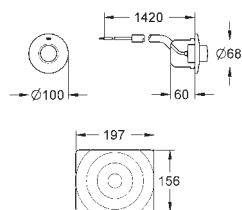

37 059 000

хром

Surf

Пневматическое управление

GROHE Long-Life Finish - стойкое долговечное покрытие
ручное дистанционное управление
кнопочное управление с розеткой Ø 100 мм
для вертикального и горизонтального монтажа
накладная панель Surf 156 x 197 мм
пневматический шланг 1,50 м