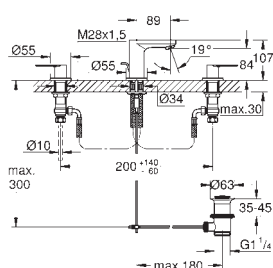

20 187 000

хром

Eurosmart Cosmopolitan

**Смеситель для раковины на три отверстия, DN 15
размер S**

металлический рычаг

керамические вентили 1/2", 90°

GROHE Long-Life Finish - стойкое долговечное покрытие

GROHE FastFixation Система быстрого монтажа

излив с аэратором

рычажный донный клапан 1 1/4"

усиленная гибкая подводка между центральным корпусом и боковыми

вентильями

гайка подключения с отверстием 10,5 мм