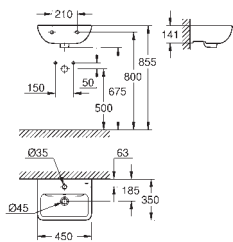

39 806 000

альпин-белый

Керамика Bau Edge Мини-раковина 45

1 отверстие под смеситель с переливом
450 x 350 мм
санитарная керамика
45 шт. на паллете