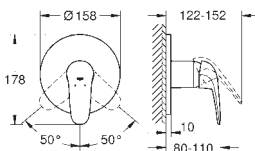

24 046 003

хром

Eurostyle

Смеситель однорычажный скрытого монтажа для душа

комплект верхней монтажной части для
GROHE Rapido SmartBox 35 600/35 604 (универсальная встраиваемая часть)

GROHE SilkMove керамический картридж Ø 46 мм

GROHE Long-Life Finish - стойкое долговечное покрытие

настенная панель с **GROHE FastFixation** (скрытое

уплотнение штока, скрытое крепление)

металлическая накладная панель, регулируемая на 6°

металлический рычаг

распределение расхода:

выход В или С = 30 л/мин

без встраиваемой части

35 604 000

GROHE Rapido SmartBox Универсальная встраиваемая часть
Профессиональная серия