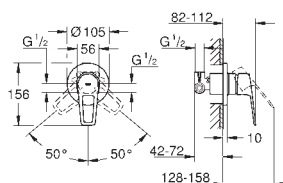

29 042 001

хром

BauLoop

Смеситель однорычажный для душа, DN 15

для скрытого монтажа

в комплект входят:

комплект готового монтажа

корпус встраиваемого смесителя

GROHE SilkMove Плавность и точность управления - керамический
картридж 46 мм

GROHE Long-Life Finish - стойкое долговечное покрытие
настраиваемый ограничитель потока
уплотнитель розетки и рычага
дополнительный ограничитель температуры (46 375 000)