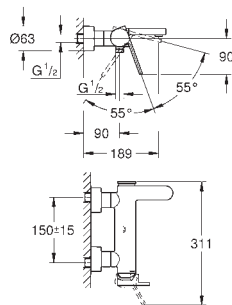

GROHE Plus

Смеситель однорычажный для ванны, DN 15

настенный монтаж

металлический рычаг

GROHE SilkMove Плавность и точность управления - керамический

картридж 35 мм

с ограничителем температуры

GROHE Long-Life Finish - стойкое долговечное покрытие

автоматический переключатель: ванна/душ

аэратор

отвод для душа 1/2"

встроенный обратный клапан

скрытые S-образные эксцентрики

с защитой от обратного потока

минимальное давление 1,0 бар

34 718 000

хром