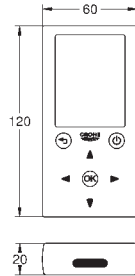

GROHE EUROSMART COSMOPOLITAN E

Артикул

Цвет

36 407 001

хром

Пульт дистанционного управления

для всей инфракрасной электроники и GROHE Blue Home мониторинг

версия программного обеспечения и статистика по использованию цикл термической дезинфекции (для инфракрасной электроники) цикл автоматической промывки (для инфракрасной электроники) режим промывки (для GROHE Blue Home) остаточный ресурс фильтра и баллона с углекислым газом (для GROHE Blue Home)

конфигурация

режим очистки вкл/выкл термическая дезинфекция (для инфракрасной электроники) диапазон чувствительности задержка до выключения воды (для инфракрасной электроники) автоматическая промывка (для инфракрасной электроники) ресурс фильтра (для GROHE Blue Home)

сервисное обслуживание

- индикатор работы сенсора
- возврат к заводским или пользовательским настройкам
сервисный режим
демонстрационный режим
коды ошибок (для GROHE Blue Home)
Аккумуляторная батарея: 3 x 1.5 V DC (AAA)