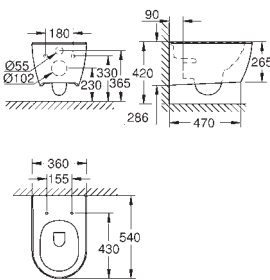

39 570 000

альпин-белый

Essece

Полупьедестал

с креплением
санитарная керамика

39 571 00H

альпин-белый

Essece