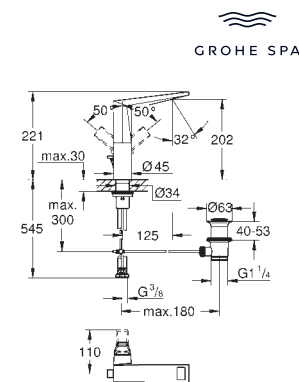

24 400 000
24 400 DC0
24 400 ALO

хром
суперсталь
темный графит, матовый

Allure Brilliant Private Collection
Смеситель однорычажный для раковины, DN 15
размер L

рукоятка с рифленой поверхностью
монтаж на одно отверстие
GROHE SilkMove Плавность и точность управления - керамический картридж 28 мм
ограничитель температуры
GROHE Long-Life Finish - стойкое долговечное покрытие
GROHE Water Saving Технология совершенного потока при уменьшенном расходе воды
максимальный расход воды (при 3 бара): 5 л/мин
GROHE FastFixation быстрая монтажная система
излив со встроенным аэратором, рычажный донный клапан 1 1/4", гибкая подводка минимальное давление 1,0 бар