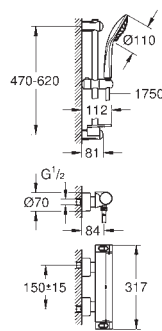

в комплект входят:

Grotherm 2000 термостат для душа

(34 169 000)

Power&Soul Cosmopolitan 130 Душевой гарнитур, душевая штанга 600 мм

(27 731 000)

34 195 001

хром

Grotherm 2000