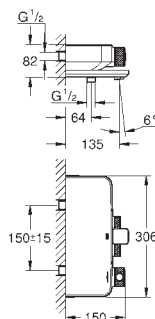

34 718 000

хром

Grotherm SmartControl
Термостат для ванны, DN 15
настенный монтаж

GROHE CoolTouch полностью исключается вероятность ожога о внешнюю поверхность

GROHE Long-Life Finish - стойкое долговечное покрытие

GROHE SafeStop стопор безопасности при 38°C

GROHE SafeStop Plus опционно ограничитель температуры на 43°C, включен

GROHE TurboStat компактный картридж с восковым термозлементом

GROHE ProGrip элементы с рифленой поверхностью

SmartControl с утапливаемыми металлическими кнопками, нажать для вкл/

выкл и повернуть для увеличения напора воды от режима GROHE Water

Saving до максимального напора воды

GROHE EasyReach встроенная полочка

отвод для душа снизу 1/2"

излив для ванны с аэратором

встроенные обратные клапаны и грязеулавливающие фильтры с защитой от обратного потока

102168 KF0 0

фантомный чёрный

Аналогичный продукт, профессиональная серия