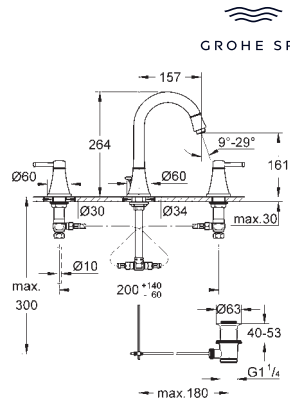

20 619 000
20 619 IG0
20 619 DA0

хром
хром/золото
теплый закат, глянец

Grandera
Смеситель для раковины на три отверстия, DN 15
размер L

керамические вентили для горячей и холодной воды, 1/2" - ход 90°
GROHE Long-Life Finish - стойкое долговечное покрытие
GROHE Water Saving Технология совершенного потока при уменьшенном расходе воды
максимальный расход воды (при 3 бара): 5 л/мин
GROHE AquaGuide регулируемый аэратор
рычажный донный клапан 1 1/4"
усиленная гибкая подводка между центральным корпусом и боковыми вентилями
минимальное давление 1,0 бар