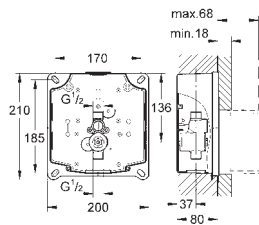

38 787 000

GROHE Rapido UMB

комплект „чернового“ монтажа для механического смыва или установки Tectron инфракрасной электроники на 6 V
в комплекте с запорным вентилем
минимальное давление 0,5 бар
рабочее давление максимум 10 бар
промывная трубка
функциональный блок смонтирован и проверен на заводе
подводы воды на 1/2 с внешней резьбой
монтажный короб с уплотнителями
точки крепления для сухого монтажа и обмуровки