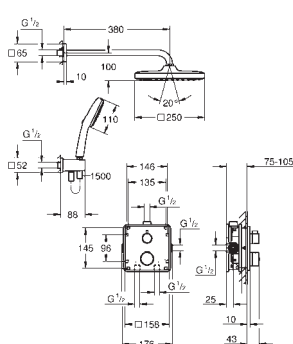

GROHE GROHTHERM ТЕРМОСТАТЫ С 2 РУКОЯТКАМИ

Артикул

Цвет

ТЕРМОСТАТЫ

24 080 000

хром

Grotherm

Термостат для ванны с переключателем на 2 положения

комплект верхней монтажной части для GROHE Rapido SmartBox 35 600/35 604 (универсальная встраиваемая часть)

GROHE TurboStat компактный картридж с восковым термоэлементом

GROHE Long-Life Finish - стойкое долговечное покрытие

настенная панель с **GROHE FastFixation** (скрытое

уплотнение штока, скрытое крепление)

металлическая накладная панель, регулируемая на 6°

графическое обозначение: ванна и душ

GROHE SafeStop стопор безопасности при 38°C

GROHE SafeStop Plus опционно ограничитель температуры на 43°C / 46°C,

включен

GROHE AquaDimmer, встроенный переключатель

распределение расхода:

выход В = 27 л/мин,

выход С = 30 л/мин

без встраиваемой части

102211 243 0

матовый чёрный

Аналогичный продукт, цвет матовый черный, профессиональная серия

35 604 000

GROHE Rapido SmartBox Универсальная встраиваемая часть
Профессиональная серия

34 870 000

хром

Grotherm

Набор для душа с верхним душем Rainshower Mono 310 Cube

в комплект входят:

Grotherm Термостат скрытого монтажа для душа на 2 положения (верхний/

ручной душ), с Aquadimmer, квадратная внешняя панель (24 079)

GROHE Rapido SmartBox универсальная встраиваемая часть, 1/2" (35 604)

Верхний душ Rainshower Mono 310 Cube (26 563) с настенным душевым

кронштейном 422 мм (26 145)

Euphoria Cube Stick Ручной душ, один вид струи (27 698)

Подключение для душевого шланга, с держателем ручного душа (26 659)

душевой шланг Silverflex 1500 мм (28 364)

Для ручного и верхнего душа предусмотрен дополнительный регулятор расхода 9,5 л/мин

34 871 000

хром

Grotherm

Набор скрытого монтажа для комплектации душа с Tempesta 250 Cube

в комплект входят: