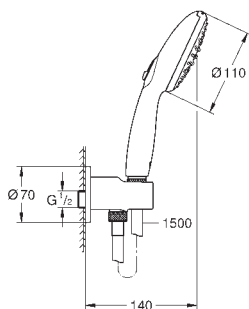

26 921 003

хром

Tempesta 110

Душевой набор настенный с ручным душем, 2 режима струи (Rain, Jet)
со встроенным подключением для душевого шланга 1/2"

в комплект входят:

ручной душ Tempesta 110 (26 912)

Подключение для душевого шланга 1/2" с держателем ручного душа (28 679)

внешняя резьба

с защитой от обратного потока

душевой шланг Relexaflex 1500 мм 1/2" x 1/2" (28 151)

GROHE Water Saving Технология совершенного потока при уменьшенном расходе воды

GROHE SmartSwitch - поверните диск, чтобы насладиться

предпочтительным режимом струи

GROHE DreamSpray превосходный поток воды

GROHE Long-Life Finish - стойкое долговечное покрытие

SpeedClean система против известковых отложений

Inner WaterGuide - внутренняя изоляция потока воды для исключения

вероятности ожога о внешнюю поверхность

ShockProof силиконовое кольцо, предотвращающее

повреждение поверхности при падении ручного душа

максимальный расход (при 3 бар): 6,1 л/мин

минимальное давление 1,0 бар

может использоваться с проточным водонагревателем

профессиональная серия