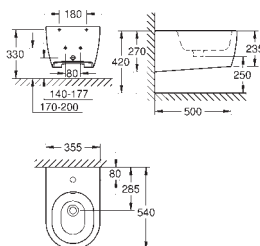

с крышкой быстросъемное сиденье съемное материал: Дюропласт с креплением крепеж из нержавеющей стали легкая фиксация сверху выдерживает нагрузку 150 кг подходит для всех унитазов Керамики Essece

39 574 00H