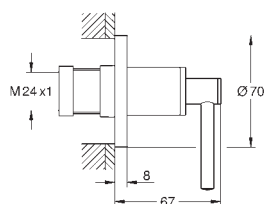

29 397 000
29 397 DC0
29 397 GL0
29 397 GN0
29 397 DA0
29 397 DL0
29 397 AL0

хром
суперсталь
холодный рассвет, глянец
холодный рассвет, матовый
теплый закат, глянец
теплый закат, матовый
темный графит, матовый

Atrio

Накладная панель скрытой вентиляльной головки

для встроенных вентилях GROHE 35 028 000 или 29 032 000

GROHE Long-Life Finish - стойкое долговечное покрытие

плавная регулировка глубины монтажа

20-80 мм

розетка с уплотнителем, завинчивающаяся

рукоятка в форме стика

35 028 000

GROHE Rapido C Встраиваемый вентиль на один выход