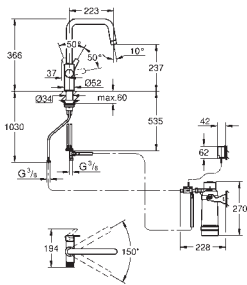

30 559 000

хром

30 559 DC0

суперсталь

GROHE Blue Pure Via

Стартовый комплект с фильтром S-Size

в комплект входят:

GROHE Blue Смеситель однорычажный для мойки с функцией очистки водопроводной воды монтаж на одно отверстие

U-образный излив

отдельная рукоятка для фильтрованной воды

GROHE SilkMove Плавность и точность управления - керамический картридж 28 мм

поворотный трубкообразный излив

диапазон поворота 150°

отдельные водотоки для питьевой и водопроводной воды

гибкая подводка

GROHE Blue головка для фильтра

GROHE Blue фильтр для превосходного вкуса и умягчения воды, размер S Ресурс 600 л при жесткости воды 20° dKH

Счетчик измерения ресурса фильтра, 2 батарейки AA в комплекте