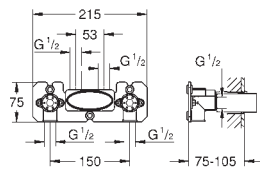

26 449 000

Встраиваемый механизм для настенного/скрытого монтажа

настенный монтаж

2 отвода 1/2"

инсталляционная глубина 75-105 мм

смывной клапан

материал для уплотнения к стене в комплекте

шаблон для монтажа