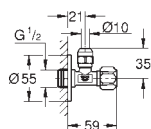

22 031 000

хром

Угловой вентиль 1/2"

самоуплотняющееся резьбовое соединение
настенное подключение 1/2"
резьбовой отвод 3/8"
с компенсацией длины
с накидной гайкой Ø 10 мм
герметичный закрывающий шпindel с резиновой манжетой и два кольца для уплотнения
эргономичная рукоятка
маркировка: нейтральная
металлические резьбовые розетки Ø 55 мм
GROHE Long-Life finish - стойкое долговечное покрытие