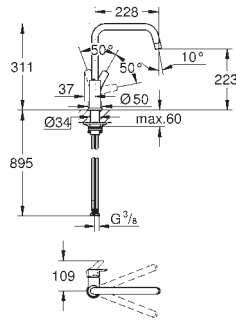

30 618 000

хром

Eurosmart

Смеситель однорычажный для мойки, DN 15

для монтажа перед окном

с длинным изливом

монтаж на одно отверстие

GROHE Long-Life finish - стойкое долговечное покрытие

GROHE SilkMove Плавность и точность управления - керамический

картридж 28 мм

встроенный ограничитель температуры

аэратор

поворотный трубкообразный излив

выбор радиуса поворота: 0° / 150° / 360°

Изолированный водоток - вода не контактирует с металлами корпуса смесителя

гибкая подводка 3/8"

металлический крепежный набор

максимальный расход (при давлении 3 бара): 10 л/мин

минимальное давление 1,0 бар

профессиональная серия