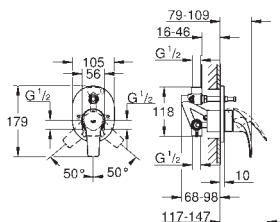

29 043 000

хром

BauCurve

Смеситель однорычажный скрытого монтажа для ванны

для скрытого монтажа

в комплект входят:

комплект готового монтажа

встроенная часть (32 963 001)

металлический рычаг

GROHE SilkMove Плавность и точность управления - керамический

картридж 46 мм

GROHE Long-Life Finish - стойкое долговечное покрытие

настраиваемый ограничитель потока

возможность установки мин. расхода 2,5 л/мин.

автоматический переключатель: ванна/душ

уплотнитель розетки и рычага

дополнительный ограничитель температуры (46 308 000)