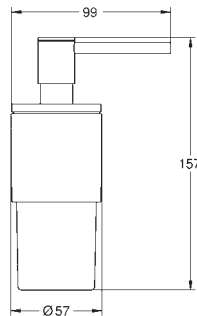

40 886 000
40 886 DC0
40 886 EN0
40 886 GL0
40 886 GN0
40 886 DA0
40 886 DL0
40 886 A00
40 886 AL0

хром
суперсталь
никель, матовый
холодный рассвет, глянец
холодный рассвет, матовый
теплый закат, глянец
теплый закат, матовый
темный графит, глянец
темный графит, матовый

Дозатор жидкого мыла

стекло / металл

объем 160 мл

подходит для держателей Aerio (40 884 xx0), приобретаются отдельно

GROHE Long-Life Finish - стойкое долговечное покрытие