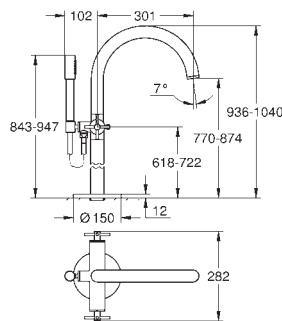

25 272 000
25 272 DC0
25 272 EN0
25 272 GL0
25 272 GN0
25 272 DA0
25 272 DL0
25 272 AL0

хром
суперсталь
никель, матовый
холодный рассвет, глянец
холодный рассвет, матовый
теплый закат, глянец
теплый закат, матовый
темный графит, матовый

Atrio

Смеситель для ванны, DN 15

монтаж на полу с высокими вертикальными

подключениями (765 мм), комплект верхней монтажной части для 45 984 001

керамические вентили 1/2", 90°

GROHE Long-Life Finish - стойкое долговечное покрытие

автоматический переключатель: ванна/душ

излив с аэратором

вынос 301 мм

встроенный обратный клапан в душевом отводе 1/2"

ручной душ-стик Rainshower Aqua Stick (26 866)

держатель ручного душа, душевой шланг Silverflex 1250 мм (28 362)

с защитой от обратного потока

рукоятки в форме креста

Включены 2 набора с накладными насадками: один с надписями „H“ (hot, горячая) и „C“ (cold, холодная), другой - без надписей.

45 984 001

хром

Монтажный набор для смесителя/душевой системы напольного монтажа, 1/2"

GROHE SPA