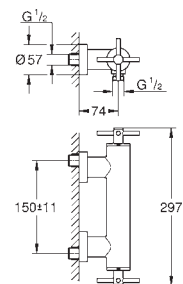

Aerio

Смеситель для душа, DN 15

настенный монтаж

керамические вентили 1/2", 90°

GROHE Long-Life Finish - стойкое долговечное покрытие

отвод для душа 1/2"

встроенные обратные клапаны в душевом отводе 1/2"

скрытые S-образные эксцентрики

с защитой от обратного потока

без душевого гарнитура

рукоятки в форме креста

Включены 2 набора с накладными насадками: один с надписями „H“ (hot,
горячая) и „C“ (cold, холодная), другой - без надписей.