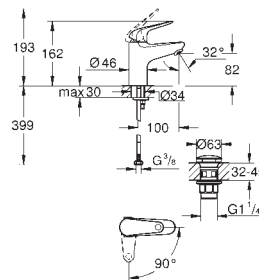

металлический рычажный донный клапан 1 1/4"

гибкая подводка

профессиональная серия

24 258 001

хром

Euroeco

**Смеситель однорычажный для раковины, DN 15
размер S**

монтаж на одно отверстие