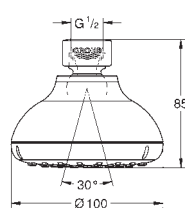

GROHE ВЕРХНИЕ ДУШИ

Артикул

Цвет

26 681 000

хром

Tempesta 250 Cube
Верхний душ с одним режимом

Rain
250 мм x 250 мм
полностью хромированные поверхности
шаровый шарнир с углом поворота $\pm 10^\circ$
резьбовое соединение 1/2"

GROHE Water Saving ограничитель расхода воды 9,5 л/мин

GROHE DreamSpray превосходный поток воды

GROHE Long-Life Finish - стойкое долговечное покрытие

SpeedClean система против известковых отложений

внутренний охлаждающий канал для продолжительного срока службы

может использоваться с проточным водонагревателем

профессиональная серия

26 685 000

хром

Аналогичный продукт, тыльная часть головки верхнего душа
белая

26 409 000

хром

Tempesta 210
Верхний душ с одним режимом

Режим струи:
Rain
6 л/мин
 $\varnothing 210$ мм
шаровый шарнир $\pm 15^\circ$ вращающийся
резьбовое соединение 1/2"

GROHE Water Saving Технология совершенного потока при уменьшенном
расходе воды

GROHE DreamSpray превосходный поток воды

GROHE Long-Life Finish - стойкое долговечное покрытие

SpeedClean система против известковых отложений

внутренний охлаждающий канал для продолжительного срока службы

может использоваться с проточным водонагревателем

26 410 000

хром

Аналогичный продукт, с ограничением расхода воды GROHE
Water Saving 8,5 л/мин

26 408 000

хром

Аналогичный продукт, без ограничения расхода воды

27 606 001

хром

Tempesta 100
Верхний душ с 4 режимами

Режимы струи:
GROHE Rain O², Rain, Massage, Jet
максимальный расход (при давлении 3 бара): 9 л/мин
резьбовое соединение 1/2"

GROHE Water Saving Технология совершенного потока при уменьшенном
расходе воды

GROHE DreamSpray превосходный поток воды

GROHE Long-Life Finish - стойкое долговечное покрытие

SpeedClean система против известковых отложений