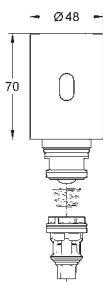

37 428 000

хром

Tectron электроника для переоснащения DN15

с инфракрасным датчиком для двусторонней связи для мониторинга, настройки и сервисного обслуживания

6V литиевая батарейка, тип CR-P2

Срок службы батарейки: прибл. 7 лет (150 включений в день)

металлический корпус

наружный монтаж

для переоснащения смывного устройства

для писсуара 37 339 000

минимальное давление 0,5 бар

рабочее давление максимум 10 бар

с поршнем

многоступенчатый указатель состояния батарейки

7 предустановленных режимов:

- автоматический смыв

- моющий режим

предварительная промывка вкл/выкл

дополнительные функции и точные настройки с помощью

пульта дистанционного управления 36 407

регулируемое время смыва, настраиваемое вручную

или с помощью пульта управления

сертификат CE (Европейское соответствие)