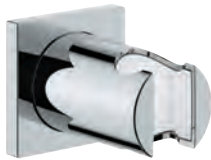

- 27 075 000
- 27 075 DC0
- 27 075 LS0
- 27 075 GL0
- 27 075 GN0
- 27 075 DA0
- 27 075 DL0
- 27 075 A00
- 27 075 AL0

хром
суперсталь
белая луна
холодный рассвет, глянец
холодный рассвет, матовый
теплый закат, глянец
теплый закат, матовый
темный графит, глянец
темный графит, матовый

Rainshower

Настенный держатель
без регулировки
с квадратной розеткой
GROHE Long-Life Finish - стойкое долговечное покрытие