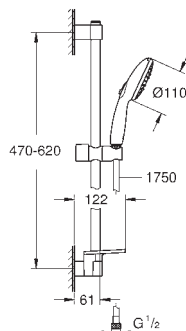

27 923 003

хром

Tempesta 110

Ручной душ, 1 вид струи

Rain

GROHE Water Saving Технология совершенного потока при уменьшенном расходе воды

GROHE DreamSpray превосходный поток воды

GROHE Long-Life Finish - стойкое долговечное покрытие

SpeedClean система против известковых отложений

Inner WaterGuide - внутренняя изоляция потока воды для исключения

вероятности ожога о внешнюю поверхность

ShockProof силиконовое кольцо, предотвращающее

повреждение поверхности при падении ручного душа

универсальное крепление, подходящее к любому стандартному шлангу

максимальный расход (при давлении 3 бара) 7,6 л/мин

минимальное давление 1,0 бар

может использоваться с проточным водонагревателем

профессиональная серия

27 852 003

хром

Аналогичный продукт, максимальный расход (при давлении 3 бара) 16,6 л/мин

27 600 003

хром

Tempesta 110

Душевой гарнитур, 3 режима струй (Rain, Jet, Massage)

в комплект входят:

ручной душ Tempesta 110 (28 419)

душевая штанга, 600 мм (27 523)

душевой шланг Relexaflex 1750 мм 1/2" x 1/2" (28 154)

GROHE EasyReach полочка (26 770)

GROHE Water Saving Технология совершенного потока при уменьшенном расходе воды

GROHE SmartSwitch - поверните диск, чтобы насладиться

предпочтительным режимом струи

GROHE DreamSpray превосходный поток воды

GROHE Long-Life Finish - стойкое долговечное покрытие

GROHE FastFixation (регулируемый верхний кронштейн для существующих

отверстий)

регулируемый держатель лейки (поворотный и скользящий держатель для

душа)

SpeedClean система против известковых отложений

Inner WaterGuide - внутренняя изоляция потока воды для исключения

вероятности ожога о внешнюю поверхность

ShockProof силиконовое кольцо, предотвращающее

повреждение поверхности при падении ручного душа