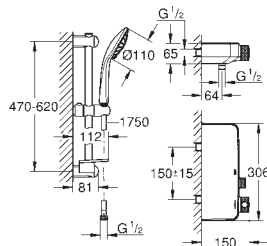

Euphoria 110 Massage Душевой гарнитур, 900 мм (27 226 001)

GROHE GROHTHERM SMARTCONTROL

Артикул

Цвет

ТЕРМОСТАТЫ

34 720 000

хром

Grotherm SmartControl