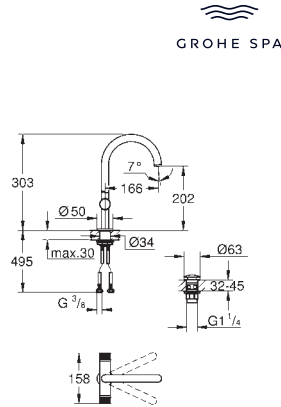

GROHE SPA

GROHE ATRIO PRIVATE COLLECTION

Артикул

Цвет

СМЕСИТЕЛИ
ДЛЯ ВАННОЙ
SPA

GROHE SPA

- 21 138 000
- 21 138 DC0
- 21 138 GL0
- 21 138 GN0
- 21 138 DA0
- 21 138 DL0
- 21 138 AL0

- хром
- суперсталь
- холодный рассвет, глянец
- холодный рассвет, матовый
- теплый закат, глянец
- теплый закат, матовый
- темный графит, матовый

Atrio Private Collection
Смеситель для раковины на 1 отверстие, DN 15
размер L

керамические вентили 1/2", 90°

GROHE Long-Life Finish - стойкое долговечное покрытие

GROHE Water Saving Технология совершенного потока при уменьшенном расходе воды

максимальный расход воды (при 3 бара): 5 л/мин

система быстрого монтажа

поворотный трубкообразный C-излив с

аэратором и стопором

регулируемый радиус поворота 0° / 150° / 360°

сливной гарнитур 1 1/4"

гибкая подводка

рукоятки с декоративными вкладышами

можно комбинировать с 48 456 000 или 48 457 000