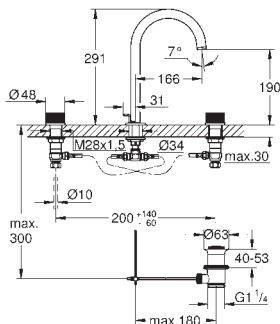

- 20 595 000
- 20 595 DC0
- 20 595 GL0
- 20 595 GN0
- 20 595 DA0
- 20 595 DL0
- 20 595 AL0

- хром
- суперсталь
- холодный рассвет, глянец
- холодный рассвет, матовый
- теплый закат, глянец
- теплый закат, матовый
- темный графит, матовый

Atrio Private Collection

Смеситель для раковины на три отверстия, DN 15 размер L

керамические вентили 1/2", 90°

GROHE Long-Life Finish - стойкое долговечное покрытие

GROHE Water Saving Технология совершенного потока при уменьшенном расходе воды

максимальный расход воды (при 3 бара): 5 л/мин

поворотный трубообразный C-излив с аэратором и стопором

регулируемый радиус поворота 0° / 150° / 360°

рычажный донный клапан 1 1/4"

усиленная гибкая подводка между центральным корпусом и боковыми вентилями

рукоятки с декоративными вкладышами

можно комбинировать с 48 460 000 или 48 461 000