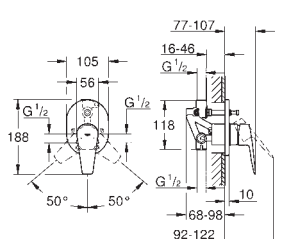

BauEdge

Смеситель однорычажный для ванны, DN 15

для скрытого монтажа

в комплект входят:

комплект готового монтажа

корпус встраиваемого смесителя

GROHE SilkMove Плавность и точность управления - керамический картридж 46 мм

GROHE Long-Life Finish - стойкое долговечное покрытие

настраиваемый ограничитель потока

автоматический переключатель: ванна/душ

уплотнитель розетки и рычага

дополнительный ограничитель температуры (46 375 000)