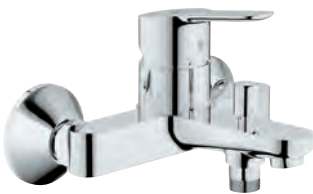

BauEdge

Смеситель однорычажный для ванны, DN 15

настенный монтаж

металлический рычаг

GROHE SilkMove Плавность и точность управления - керамический картридж 46 мм

GROHE Long-Life Finish - стойкое долговечное покрытие

настраиваемый ограничитель потока

автоматический переключатель: ванна/душ

излив с аэратором

отвод для душа снизу 1/2" со встроенным

обратным клапаном

скрытые S-образные эксцентрики

отражатель из металла

с защитой от обратного потока

дополнительный ограничитель температуры (46 375 000)