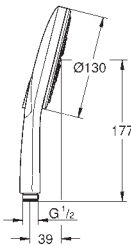

GROHE RAINSHOWER SMARTACTIVE

Артикул

Цвет

26 574 000	хром
26 574 DC0	суперсталь
26 574 GL0	холодный рассвет, глянец
26 574 GN0	холодный рассвет, матовый
26 574 DA0	теплый закат, глянец
26 574 DL0	теплый закат, матовый
26 574 A00	темный графит, глянец
26 574 AL0	темный графит, матовый

Rainshower SmartActive 130 Ручной душ, 3 режима струи

хромированная душевая поверхность

Режимы струи:

GROHE Rain, Jet, ActiveMassage

максимальный расход (при 3 бар): 8,5 л/мин

GROHE Water Saving Технология совершенного потока при уменьшенном расходе воды

GROHE DreamSpray превосходный поток воды

GROHE SmartTip выбор режима струи одним нажатием пальца (на кольцо круглой кнопки)

GROHE Long-Life Finish - стойкое долговечное покрытие

SpeedClean система против известковых отложений

внутренний охлаждающий канал для продолжительного срока службы

универсальное крепление, подходящее к любому стандартному шлангу

может использоваться с проточным водонагревателем

22 127 KFO

фантомный чёрный

Аналогичный продукт, профессиональная серия

26 544 000

хром

Аналогичный продукт, без ограничения расхода воды

26 574 LS0

белая луна

Rainshower SmartActive 130 Ручной душ, 3 режима струи

белая душевая поверхность

Режимы струи:

GROHE Rain, Jet, ActiveMassage

максимальный расход (при 3 бар): 8,5 л/мин

GROHE Water Saving Технология совершенного потока при уменьшенном расходе воды

GROHE DreamSpray превосходный поток воды

GROHE SmartTip выбор режима струи одним нажатием пальца (на кольцо круглой кнопки)

GROHE Long-Life finish - стойкое долговечное покрытие

SpeedClean система против известковых отложений

внутренний охлаждающий канал для продолжительного срока службы

универсальное крепление, подходящее к любому стандартному шлангу

может использоваться с проточным водонагревателем