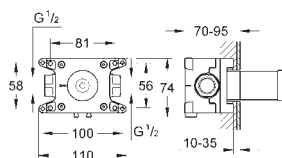

35 028 000

GROHE Rapido C

Встраиваемая часть для вентиля на один выход
Для модульной установки системы Grotherm Custom Shower
Встраиваемый корпус с защитным коробом
Водонепроницаемое уплотнение для монтажа
Для обмуровки и сухого монтажа
точки крепления для монтажа перед стеной или стеной-перегородкой
корпус из латуни с низким содержанием цинка
керамический вентиль 3/4"
резьбовое соединение 1/2"
Расход воды:
55 л/мин. при 3 бар
глубина монтажа 70-95 мм
минимальное давление 1,0 бар