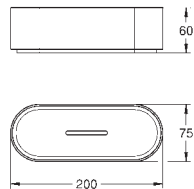

41 037 000

Selection

Полочка для душа без держателя
материал: пластик
для держателя (41 035)