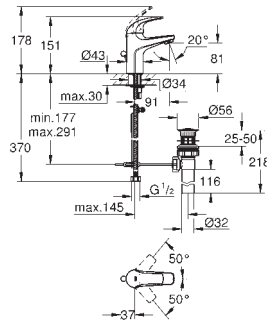

32 805 000

хром

BauCurve

Смеситель однорычажный для раковины DN 15

монтаж на одно отверстие

металлический рычаг

GROHE Long-Life керамический картридж 28 мм

GROHE Long-Life Finish - стойкое долговечное покрытие

аэратор

рычажный донный клапан 1 1/4"

гибкая подводка

система быстрого монтажа