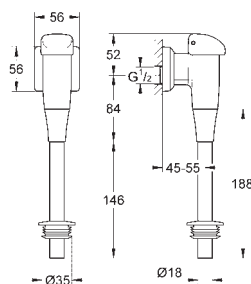

37 437 000

хром

Смывное устройство для писсуара
подключение 1/2"

наружный монтаж

с клавишей управления и отводным штуцером

установка при проточном давлении от 0,5 бар

со встроенным запорным клапаном

регулятор потока смыва

настройка количества смываемой воды

от 2,0 до 6,0 л

из латуни

настенная розетка

смывная трубка 200 мм

внутреннее соединение

в соединении со звукоизолирующей

смывной трубкой

GROHE Long-Life Finish - стойкое долговечное покрытие