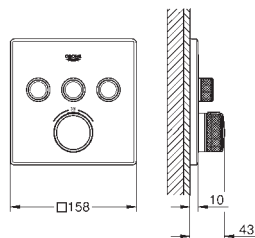

35 604 000

GROHE Rapido SmartBox Универсальная встраиваемая часть
Профессиональная серия