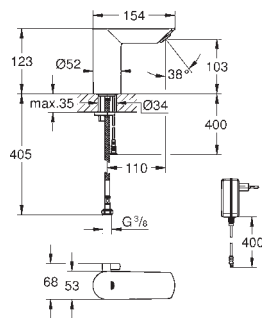

GROHE BAU COSMOPOLITAN E

Артикул

Цвет

36 453 000

хром

Bau Cosmopolitan E

Инфракрасная электроника для раковины со смешиванием и с регулируемым ограничителем температуры

с инфракрасным датчиком для двусторонней связи для мониторинга, настройки и сервисного обслуживания с преобразователем переменного тока 100-230 В, 50-60 Гц в постоянный 6 В

GROHE Long-Life Finish - стойкое долговечное покрытие

GROHE Water Saving Технология совершенного потока при уменьшенном расходе воды

максимальный расход воды (при 3 бара): 5 л/мин

Изолированный водоток - вода не контактирует с металлами корпуса смесителя

корпус выполнен из композитного полимера

гибкая подводка

обратный клапан

грязеулавливающие фильтры

со встроенным электромагнитным клапаном

система быстрого монтажа

7 предустановленных режимов:

- автоматический смыв
- термическая дезинфекция
- моющий режим

дополнительные функции и точные настройки с помощью

пульт дистанционного управления 36 407

сертификат CE (Европейское соответствие)

класс шума I по DIN 4109

тип защиты смесителя IP 59

36 407 001

хром

Пульт дистанционного управления

для всей инфракрасной электроники и GROHE Blue Home

мониторинг

версия программного обеспечения и статистика по использованию

цикл термической дезинфекции (для инфракрасной электроники)

цикл автоматической промывки (для инфракрасной электроники)

режим промывки (для GROHE Blue Home)

остаточный ресурс фильтра и баллона с углекислым газом

(для GROHE Blue Home)

конфигурация

режим очистки вкл/выкл

термическая дезинфекция (для инфракрасной электроники)

диапазон чувствительности

задержка до выключения воды (для инфракрасной электроники)

автоматическая промывка (для инфракрасной электроники)

ресурс фильтра (для GROHE Blue Home)

сервисное обслуживание

- индикатор работы сенсора

- возврат к заводским или пользовательским настройкам

сервисный режим

демонстрационный режим

коды ошибок (для GROHE Blue Home)

Аккумуляторная батарея: 3 x 1.5 V DC (AAA)