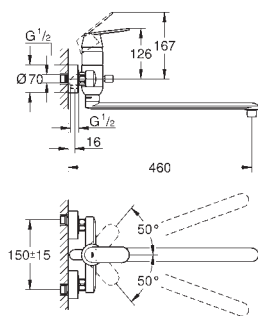

GROHE УНИВЕРСАЛЬНЫЕ СМЕСИТЕЛИ

Артикул

Цвет

32 847 000

хром

Eurosmart Cosmopolitan

Универсальный смеситель, DN 15

настенный монтаж

металлический рычаг

GROHE SilkMove керамический картридж Ø 46 мм

GROHE Long-Life Finish - стойкое долговечное покрытие

настраиваемый ограничитель потока, возможность установки мин. расхода 2,5 л/мин.

автоматический переключатель: ванна/душ

поворотный трубкообразный излив

длина 400 мм, скрытые S-образные эксцентрики