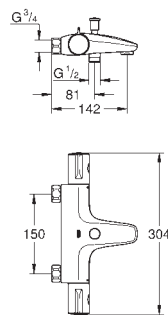

102206 243 0

матовый чёрный

Grotherm 800

Термостат для ванны, DN 15

настенный монтаж

GROHE SafeStop стопор безопасности при 38°C

GROHE SafeStop Plus опционно ограничитель температуры на 43°C, включен

GROHE TurboStat компактный картридж с восковым термозлементом
встроенный стопор смешанной воды

автоматический переключатель: ванна/душ

GROHE EcoButton рукоятка регулировки напора с кнопкой для экономии воды и индивидуально устанавливаемым стопором

керамический вентиль 1/2", 180°

отвод для душа снизу 1/2"

аэратор

встроенные обратные клапаны

грязеулавливающие фильтры

без подключений

GROHE Water Saving Технология совершенного потока при уменьшенном расходе воды