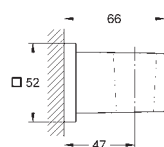

27 693 000 хром
Euphoria Cube
Настенный держатель
без регулировки
GROHE Long-Life Finish - стойкое долговечное покрытие