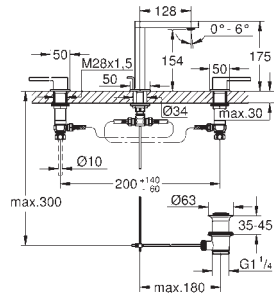

20 301 003

хром

GROHE Plus

Смеситель для раковины на три отверстия, DN 15 размер M

металлический рычаг
керамические вентили 1/2", 90°

GROHE Long-Life Finish - стойкое долговечное покрытие

GROHE Water Saving Технология совершенного потока при уменьшенном расходе воды

максимальный расход воды (при 3 бара): 5 л/мин

SpeedClean аэратор с функцией быстрой очистки от известковых отложений

GROHE AquaGuide регулируемый аэратор

система быстрого монтажа

рычажный донный клапан 1 1/4"

GROHE FastFixation быстрая монтажная система

усиленная гибкая подводка между центральным корпусом и боковыми

вентильями

присоединительная гайка 1/2" x 10,5 мм