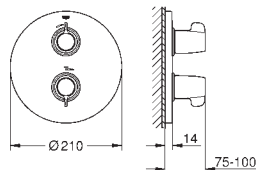

29 094 000

хром

Grotherm Special

Термостат для душа

комплект верхней монтажной части для

GROHE Rapido T 35 500 000

без встраиваемого механизма

уплотнитель розетки и рычага

скрытые соединения

эргономичные рукоятки

ручка температуры с регулируемым

стопором безопасности от 35°C до 43°C

встроенный стопор смешанной воды

металлический ограничитель температуры

легкая термическая дезинфекция с помощью ключа 47 994 000 (опция)

GROHE Long-Life Finish - стойкое долговечное покрытие

GROHE SafetyPlus предустановленный ограничитель температуры

35 500 000

хром

Rapido T Встроенный универсальный термостат