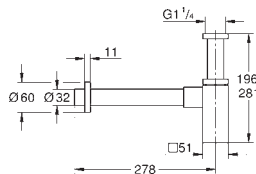

40 564 000

хром

40 564 DC0

суперсталь

40 564 AL0

темный графит, матовый

Сифон для раковины элемента для раковины

GROHE Long-Life Finish - стойкое долговечное покрытие латунный корпус