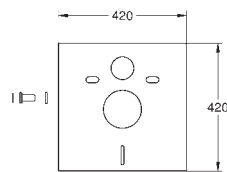

37 131 000

хром

Звукоизоляционный комплект для унитаза

Звукоизоляционная панель
2 резиновые втулки