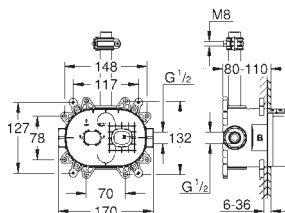

герметичный корпус

съемная защитная крышка с информацией об установке

26 449 000

Встраиваемый механизм для настенного/скрытого монтажа

настенный монтаж

2 отвода 1/2"

инсталляционная глубина 75-105 мм

смывной клапан