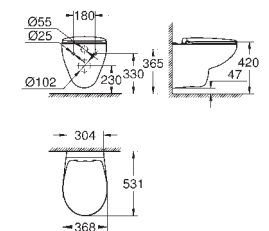

39 351 000 ★

альпин-белый

Керамика Вау
Унитаз подвесной с сиденьем для унитаза

в комплект входят:
Вау Segatic подвесной унитаз (39 427 000)
для бачка скрытого монтажа
горизонтальный выпуск
омыв всей окружности чаши
безободковый
Объем смыва 3/6 л
санитарная керамика
Вау Segatic Сиденье для унитаза (39 493 000)
механизм плавного закрытия
быстрозъемное сиденье
съемное
материал: Дюропласт
с креплением
12 шт. на паллете