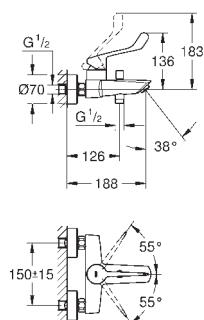

25 243 003

хром

Eurosmart

Смеситель однорычажный для ванны, DN 15

настенный монтаж
длинный металлический рычаг
длина рычага 124 мм
GROHE SilkMove Плавность и точность управления - керамический картридж 35 мм
настраиваемый ограничитель потока
с ограничителем температуры
автоматический переключатель: ванна/душ
аэратор
встроенный обратный клапан в душевом отводе 1/2"
скрытые S-образные эксцентрики
отражатели из металла
с защитой от обратного потока
профессиональная серия