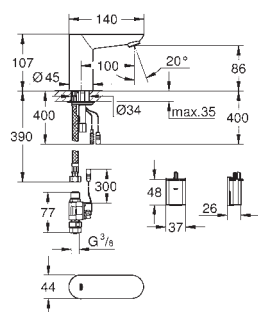

GROHE EUROECO COSMOPOLITAN E

Артикул

Цвет

36 271 000

хром

Euroeco Cosmopolitan E Инфракрасная электроника для раковины без смешивания

с инфракрасным датчиком для двусторонней связи для мониторинга, настройки и сервисного обслуживания для холодной или смешанной воды

6V литиевая батарейка, тип CR-P2

Срок службы батарейки: прил. 7 лет (150 включений в день)

GROHE Water Saving Технология совершенного потока при уменьшенном расходе воды

максимальный расход воды (при 3 бара): 5 л/мин

гибкая подводка

грязеулавливающие фильтры

внешний электромагнитный клапан

внешняя батарея

система быстрого монтажа

многоступенчатый указатель состояния батарейки

7 предустановленных режимов:

- автоматический смыв

- термическая дезинфекция

- моющий режим

дополнительные функции и точные настройки с помощью

пульт дистанционного управления 36 407

сертификат CE (Европейское соответствие)

класс шума I по DIN 4109

тип защиты смесителя IP 59K

36 269 000

хром

Euroeco Cosmopolitan E Инфракрасная электроника для раковины, без смешивания

с инфракрасным датчиком для двусторонней связи для мониторинга, настройки и сервисного обслуживания для холодной или смешанной воды

с преобразователем переменного тока 100-230 В, 50-60 Гц в постоянный 6 В

GROHE Long-Life finish - стойкое долговечное покрытие

GROHE Water Saving Технология совершенного потока при уменьшенном расходе воды

максимальный расход воды (при 3 бара): 5 л/мин

гибкая подводка

грязеулавливающие фильтры

внешний электромагнитный клапан

система быстрого монтажа

7 предустановленных режимов:

- автоматический смыв

- термическая дезинфекция

- моющий режим

дополнительные функции и точные настройки с помощью

пульт дистанционного управления 36 407

сертификат CE (Европейское соответствие)

класс шума I по DIN 4109

тип защиты смесителя IP 59K

минимальное давление 1,0 бар