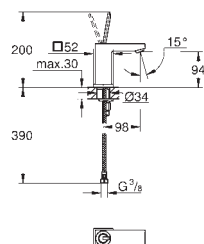

23 656 000

хром

Eurocube Joy

**Смеситель однорычажный для раковины, DN 15
размер S**

монтаж на одно отверстие
металлический рычаг

GROHE FeatherControl Joystick картридж

GROHE Water Saving Технология совершенного потока при уменьшенном расходе воды
максимальный расход воды (при 3 бара): 5 л/мин

SpeedClean аэратор с функцией быстрой очистки от известковых отложений

GROHE FastFixation Plus Система ускорения и оптимизации монтажа

гладкий корпус

гибкая подводка