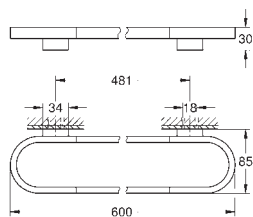

Артикул

Цвет

41 056 000
41 056 DC0
41 056 GL0
41 056 GN0
41 056 DA0
41 056 DL0
41 056 A00
41 056 AL0

хром
суперсталь
холодный рассвет, глянец
холодный рассвет, матовый
теплый закат, глянец
теплый закат, матовый
темный графит, глянец
темный графит, матовый

Selection
Держатель банного полотенца

металл
длина 600 мм
скрытое крепление
для стеклянной полочки (41 057)
GROHE Long-Life Finish - стойкое долговечное покрытие