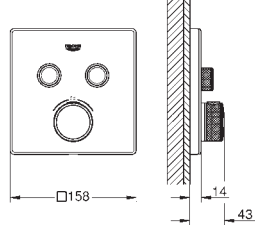

GROHE GROHTHERM SMARTCONTROL

Артикул

Цвет

ТЕРМОСТАТЫ

29 156 LSO

белая луна

Grotherm SmartControl

Термостат для встраиваемого монтажа на 2 выхода

комплект верхней монтажной части для GROHE Rapido SmartBox 35 600/35 604 (универсальная встраиваемая часть) металлическая накладная панель с **GROHE FastFixation** (скрытые эксцентрики, уплотнение, скрытый монтаж), регулируемая на 6°

GROHE Long-Life finish - стойкое долговечное покрытие

SmartControl с утопливаемыми металлическими кнопками, нажать для вкл/выкл и повернуть для увеличения напора воды от режима GROHE Water Saving до максимального напора воды

заменяемые символы

GROHE TurboStat компактный картридж с восковым термоэлементом

GROHE ProGrip элементы с рифленой поверхностью

GROHE SafeStop стопор безопасности при 38°C

GROHE SafeStop Plus опционно ограничитель температуры на 43°C / 46°C,

включен

встроенные обратные клапаны и грязеулавливающие фильтры

возможность одновременного включения нескольких точек водоотвода

лицевая панель из акрилового стекла в цвете белая луна

без встраиваемой части

распределение расхода:

выход B = 24 л/мин

выход C = 26 л/мин

выход B+C = 29 л/мин

35 604 000

GROHE Rapido SmartBox Универсальная встраиваемая часть
Профессиональная серия

29 157 LSO

белая луна

Grotherm SmartControl

Термостат для встраиваемого монтажа на 3 выхода

комплект верхней монтажной части для GROHE Rapido SmartBox 35 600/35 604 (универсальная встраиваемая часть) металлическая накладная панель с **GROHE FastFixation** (скрытые эксцентрики, уплотнение, скрытый монтаж), регулируемая на 6°

GROHE Long-Life finish - стойкое долговечное покрытие

SmartControl с утопливаемыми металлическими кнопками, нажать для вкл/выкл и повернуть для увеличения напора воды от режима GROHE Water Saving до максимального напора воды

заменяемые символы

GROHE TurboStat компактный картридж с восковым термоэлементом

GROHE ProGrip элементы с рифленой поверхностью

GROHE SafeStop стопор безопасности при 38°C

GROHE SafeStop Plus опционно ограничитель температуры на 43°C / 46°C,

включен

встроенные обратные клапаны и грязеулавливающие фильтры

возможность одновременного включения нескольких точек водоотвода

лицевая панель из акрилового стекла в цвете белая луна

без встраиваемой части

распределение расхода:

выход A = 23 л/мин

выход B = 27 л/мин

выход C = 23 л/мин

выход A + B = 33 л/мин

выход A + B + C = 36 л/мин