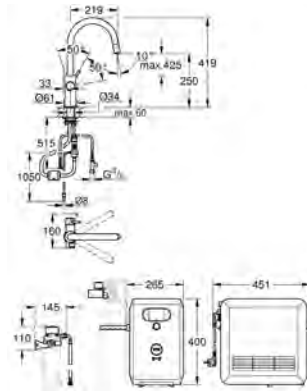

комплект и должны быть заказаны дополнительно

Совместимые фильтры:

- фильтр S-size, ресурс 600 л при жесткости 20° dKH (40 404 001)

- фильтр M-size, ресурс 1500 л при жесткости 20° dKH (40 430 001)

- фильтр L-size, ресурс 2500 л при жесткости 20° dKH (40 412 001)

- фильтр на основе активированного угля, ресурс 3000 л (40 547 001)

- фильтр Магний+, ресурс 400 л при жесткости 17° dGH (40 691 002)

Системные требования Apple

iPhone с iOS 14.0 или выше

Системные требования Android

смартфон с операционной системой Android 10.0 или выше

Мобильные устройства и приложение GROHE Watersystems App*** не

входят в комплект поставки и заказываются отдельно через авторизованный магазин/магазин Apple/iTunes или магазин Google Play.

* Словесный знак и логотипы Bluetooth являются зарегистрированными товарными знаками, принадлежащими Bluetooth SIG, Inc. и любое использование этих знаков компанией Grohe AG осуществляется по лицензии. Другие товарные знаки и торговые наименования принадлежат их соответствующим владельцам.

** Apple, логотип Apple, iPod, iPod Touch, iPhone и iTunes являются товарными знаками компании Apple Inc., зарегистрированными в США и других странах. Компания Apple не несет ответственности за функционирование данного устройства и его соответствие стандартам безопасности и нормативным требованиям.

*** Доступно бесплатно через приложение iTunes или магазин Google Play.