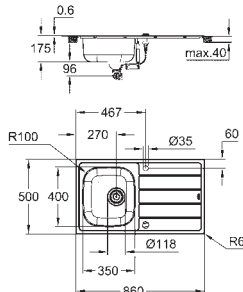

GROHE МОЙКИ ИЗ НЕРЖАВЕЮЩЕЙ СТАЛИ

Артикул

Цвет

31 562 SD1

нержавеющая сталь, матовая

Вау

Мойка и смеситель для мойки

в комплект входят:

K200 Мойка из нержавеющей стали с корзинчатым вентилем (31 552 SD1)

тип монтажа: встраиваемый сверху (накладной)

Вау Edge Смеситель для мойки (31 367 001)

с длинным изливом

монтаж на одно отверстие

GROHE Long-Life finish - стойкое долговечное покрытие

GROHE Long-Life керамический картридж **28 мм**

Изолированный водоток - вода не контактирует с металлами корпуса

смесителя

аэратор

поворотный трубкообразный излив

угол поворота 360°

гибкая подводка

Внешний радиус: R6, внутренний радиус чаши: R100

GROHE FastFixation система быстрого монтажа

аксессуары вкл.: сливной клапан с поворотной ручкой, сливной гарнитур,

корзинчатый вентиль, монтажный набор

опция: автоматический сливной клапан с нажимным механизмом

(40 986 SD0), приобретается отдельно

количество крепежных элементов в комплекте (накладной монтаж): 14

31 552 SD1

нержавеющая сталь, матовая

K200

Мойка из нержавеющей стали с корзинчатым вентилем

модель: K200 45-S 86/50 1.0 обрабатываемая

тип монтажа: встраиваемый сверху (накладной)

материал: нержавеющая сталь AISI 304 (V2A)

толщина материала: 0,6 мм

GROHE Long-Life finish - стойкое долговечное покрытие

покрытие: сатиновое

GROHE Whisper технология минимизации шума от потока воды

минимальный размер шкафа: 450 мм

размер: 860 x 500 мм

1 чаша: 350 x 400 x 160 мм

Внешний радиус: R6, внутренний радиус чаши: R100

GROHE FastFixation система быстрого монтажа

монтаж мойки слева или справа

Размер отверстия в столешнице для установки мойки: 842 x 482 мм

Отверстия: 2 x 35 мм

сливной гарнитур: Ø 3.5"/90 мм + клапан-автомат

аксессуары вкл.: сливной клапан с поворотной ручкой, сливной гарнитур,