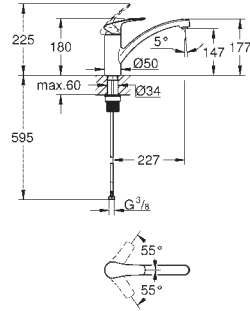

30 506 000

хром

Eurosmart

Смеситель однорычажный для мойки, DN 15

с низким изливом

Cradle to Cradle Certified Золотой уровень

монтаж на одно отверстие

GROHE Long-Life Finish - стойкое долговечное покрытие

GROHE SilkMove Плавность и точность управления - керамический картридж 35 мм

GROHE Water Saving 5,7 л/мин - аэратор с возможностью демонтажа без инструментов (с помощью монеты)

настраиваемый ограничитель потока, встроенный ограничитель температуры

поворотный литой излив, угол поворота 140°

Изолированный водоток - вода не контактирует с металлами корпуса смесителя

гибкая подводка 3/8"

GROHE FastFixation Plus Система ускорения и оптимизации монтажа

максимальный расход воды (при 3 бара): 5 л/мин

минимальное давление 1,0 бар

профессиональная серия