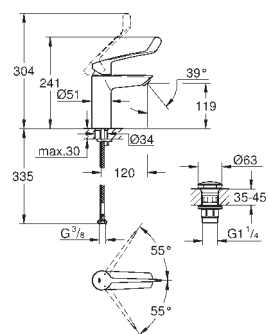

23 983 003

хром

Eurosmart

**Смеситель однорычажный для раковины, 1/2"
размер M**

монтаж на одно отверстие
длинный металлический рычаг
длина рычага 156 мм
GROHE SilkMove Плавность и точность управления - керамический картридж 35 мм
максимальный расход (при 3 бар): 8,0 л/мин
ламинарный регулятор струи
настраиваемый ограничитель потока
с ограничителем температуры
GROHE FastFixation система быстрого монтажа
нажимной донный клапан 1 1/4"
гибкая подводка
профессиональная серия