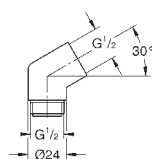

26 893 000

хром

Rainshower Aqua
Переходник 1/2" x 1/2"

металл
для использования с держателем для ручного душа или душевой штангой
GROHE Long-Life Finish - стойкое долговечное покрытие