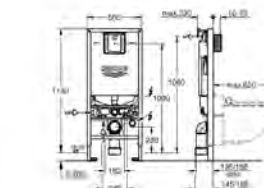

Rapid SLX

Набор для подвесного унитаза 3 в 1, монтажная высота 1,13 м

сmyвной бачок GDX, 6 л
в комплект входят:
Rapid SLX Инсталляция для подвесного унитаза (38 596 000) со встроенной
розеткой для подключения унитазов-биде
настенные уголки (38 558 00M)
Звукоизоляционный комплект (37 131 000)
регулятор скорости смыва
для монтажа смывных панелей 156 x 197 мм необходимо заказать
ревизионный короб 66 791 000 (продается отдельно)

46 944 001

Установочный комплект для предварительного и автоматического смыва

для Rapid SLX со сливным бачком GD2 с установленным унитазом-биде GROHE

в комплект входят:
серво мотор для сливного бачка GD 2
тяга для сливного клапана
кабель + колпак
гибкий шланг
панель смыва для унитаза не включена в комплект
сертификат CE (Европейское соответствие)