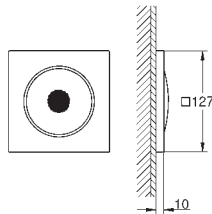

36 473 000

хром

F-digital Deluxe

Звуковой модуль

каждый модуль 127 x 127 мм

полнофункциональная стереосистема

в комплект входят:

2 динамика с разъемами

защита от влаги и коррозии

GROHE Long-Life Finish - стойкое долговечное покрытие

Требуется Встраиваемый блок для звукового модуля Rainshower F-digital

Deluxe (29 413 000), Базовый блок F-digital Deluxe - 4.0 Bluetooth

(26 864 000) или 2.0 Bluetooth (36 476 000), Блок Bluetooth BT-01A для

мобильных устройств (36 475 000) и различные кабельные соединения – всё

приобретается отдельно в зависимости от ситуации установки

Для более подробного планирования и информации о продукте Вы можете обратиться в ближайший к Вам сервисный центр GROHE.