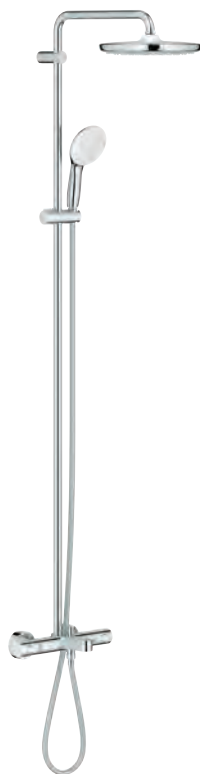

дополнительная опция: полочка GROHE EasyReach (26 362)

GROHE ДУШЕВЫЕ СИСТЕМЫ TEMPESTA 250

Артикул

Цвет

26 672 001

хром

Душевые системы Tempesta 250

Душевая система с термостатом для ванны; настенный монтаж
в комплект входят: