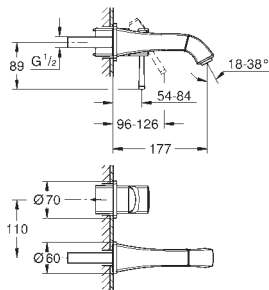

GROHE SPA

20 623 000
20 623 IG0

хром
хром/золото

Аналогичный продукт, вынос 234 мм

29 025 002

Встраиваемая часть настенного смесителя для раковины, на 3 отверстия

GROHE SPA

29 417 000
29 417 IG0