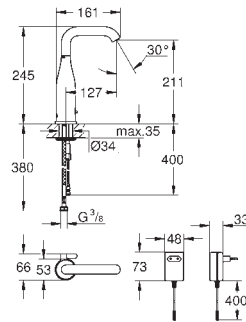

GROHE ESSENCE E

Артикул

Цвет

36 444 000

хром

Essence E

Инфракрасная электроника для раковины, DN 15, со смешиванием и с регулируемым ограничителем температуры

с инфракрасным датчиком для двусторонней связи для мониторинга, настройки и сервисного обслуживания

с преобразователем переменного тока 100-230 В, 50-60 Гц в постоянный 6 В
GROHE Long-Life Finish - стойкое долговечное покрытие регулируемый радиус поворота 0° / 150° / 360°

GROHE Water Saving Технология совершенного потока при уменьшенном расходе воды

максимальный расход воды (при 3 бара): 5 л/мин

гибкая подводка

обратный клапан

грязеулавливающие фильтры

со встроенным электромагнитным клапаном

система быстрого монтажа

7 предустановленных режимов:

- автоматический смыв

- термическая дезинфекция

- моющий режим

дополнительные функции и точные настройки с помощью

пульта дистанционного управления 36 407

сертификат CE (Европейское соответствие)

класс шума I по DIN 4109

тип защиты смесителя IP 59K

минимальное давление 1,0 бар

36 445 000

36 445 DC0

36 445 GL0

36 445 GN0

36 445 DA0

36 445 DL0

36 445 A00

36 445 AL0

хром

суперсталь

холодный рассвет, глянец

холодный рассвет, матовый

теплый закат, глянец

теплый закат, матовый

темный графит, глянец

темный графит, матовый

Essence E

Инфракрасная электроника для раковины, DN 15, со смешиванием и с регулируемым ограничителем температуры

с инфракрасным датчиком для двусторонней связи для мониторинга, настройки и сервисного обслуживания

6V литиевая батарейка, тип CR-P2

Срок службы батарейки: approx. 7 лет (150 включений в день)

GROHE Long-Life Finish - стойкое долговечное покрытие

GROHE Water Saving Технология совершенного потока при уменьшенном расходе воды

максимальный расход воды (при 3 бара): 5 л/мин

регулируемый радиус поворота 0° / 150° / 360°

ламинатор с ограничением потока воды

гибкая подводка

обратный клапан

грязеулавливающие фильтры

со встроенным электромагнитным клапаном

внешняя батарея

система быстрого монтажа

многоступенчатый указатель состояния батарейки

7 предустановленных режимов:

- автоматический смыв

- термическая дезинфекция

- моющий режим

дополнительные функции и точные настройки с помощью

пульта дистанционного управления 36 407

сертификат CE (Европейское соответствие)

класс шума I по DIN 4109

тип защиты смесителя IP 59K

минимальное давление 1,0 бар