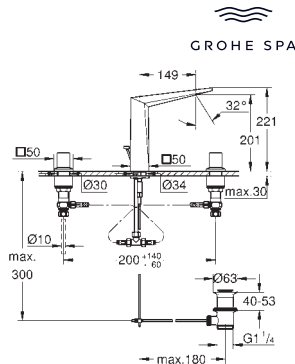

20 627 000
20 627 DC0
20 627 AL0

хром
суперсталь
темный графит, матовый

Allure Brilliant

Смеситель для раковины на три отверстия, DN 15
размер L

керамические вентили 1/2", 90°

GROHE Long-Life Finish - стойкое долговечное покрытие

GROHE Water Saving Технология совершенного потока при уменьшенном расходе воды

максимальный расход воды (при 3 бара): 5 л/мин

излив со встроенным аэратором

рычажный донный клапан 1 1/4"

усиленная гибкая подводка между центральным корпусом и боковыми

вентильями

минимальное давление 1,0 бар