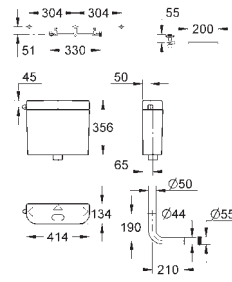

GROHE СМЫВНЫЕ БАЧКИ

Артикул

Цвет

37 355 SH0

альпин-белый

Смывной бачок для унитаза

регулировка объема смыва от 6 до 9 л
наружный монтаж
прерывание смыва (старт/стоп)
сервоуправление
низковисящий
из ABS
Арматурная группа I
с изоляцией от конденсационной влаги
с угловым вентилем DN 15
медной трубкой
монтажным шаблоном
смывной дугой
внутренним соединением для унитаза