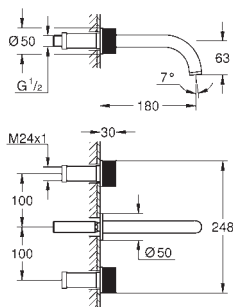

- 20 589 000
- 20 589 DC0
- 20 589 GL0
- 20 589 GN0
- 20 589 DA0
- 20 589 DL0
- 20 589 AL0

- хром
- суперсталь
- холодный рассвет, глянец
- холодный рассвет, матовый
- теплый закат, глянец
- теплый закат, матовый
- темный графит, матовый

Atrio Private Collection

Смеситель для раковины на три отверстия размер М

настенный монтаж
комплект верхней монтажной части для 29 025 002

без встраиваемого механизма
керамические вентили для горячей и холодной воды, 1/2" - ход 90°

GROHE Long-Life Finish - стойкое долговечное покрытие
GROHE Water Saving Технология совершенного потока при уменьшенном

расходе воды
максимальный расход воды (при 3 бара): 5 л/мин

размер по осям 200 мм

вынос 180 мм

рукоятки с декоративными вкладышами

можно комбинировать с 48 460 000 или 48 461 000

29 025 002

Встраиваемая часть настенного смесителя для раковины, на 3 отверстия