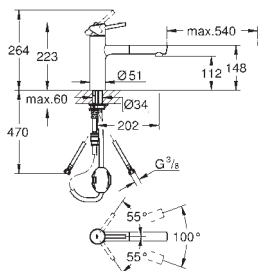

31 129 001
31 129 DC1

хром
суперсталь

Concetto

Смеситель однорычажный для мойки, DN 15

средний излив, монтаж на одно отверстие
GROHE Long-Life finish - стойкое долговечное покрытие
GROHE SilkMove Плавность и точность управления - керамический картридж 35 мм
выдвижной излив с аэратором
настраиваемый ограничитель потока
поворотный литой излив, зона поворота излива 100°
с защитой от обратного потока
гибкая подводка, система быстрого монтажа
максимальный расход (при давлении 3 бара): 7,5 л/мин
минимальное давление 1,0 бар