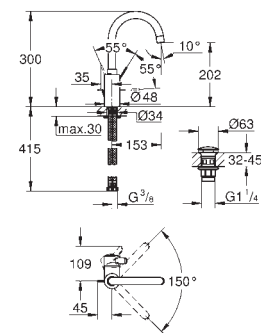

Eurosmart Cosmopolitan

Смеситель однорычажный для раковины, DN 15 размер L

монтаж на одно отверстие
металлический рычаг

скрытое крепление рычага

GROHE SilkMove Плавность и точность управления - керамический картридж 35 мм

настраиваемый ограничитель потока

GROHE Long-Life Finish - стойкое долговечное покрытие

GROHE Water Saving Технология совершенного потока при уменьшенном расходе воды

максимальный расход воды (при 3 бара): 5 л/мин

Изолированный водоток - вода не контактирует с металлами корпуса смесителя

GROHE FastFixation быстрая монтажная система

аэратор

поворотный трубкообразный излив с ограничителем поворота

нажимной донный клапан 1 1/4"

гибкая подводка

дополнительный ограничитель температуры (46 375 000)