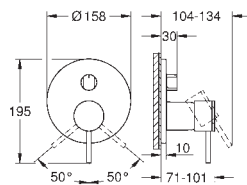

GROHE SPA

GROHE
ATRIO

СМЕСИТЕЛИ
ДЛЯ ВАННОЙ
SPA

Артикул

Цвет

GROHE SPA

24 356 000
24 356 DC0
24 356 GL0
24 356 GN0
24 356 DA0
24 356 DL0
24 356 AL0

хром
суперсталь
холодный рассвет, глянец
холодный рассвет, матовый
теплый закат, глянец
теплый закат, матовый
темный графит, матовый

Atrio

Смеситель однорычажный скрытого монтажа для ванны с переключателем на 3 положения

комплект верхней монтажной части для
GROHE Rapido SmartBox 35 600/35 604 (универсальная встраиваемая часть)
GROHE SilkMove керамический картридж Ø 46 мм
GROHE Long-Life Finish - стойкое долговечное покрытие
настенная панель с GROHE FastFixation (скрытое
уплотнение штока, скрытое крепление)
металлическая накладная панель, регулируемая на 6°
металлический рычаг
переключатель на 3 положения
распределение расхода:
выход A = 27 л/мин
выход B = 27 л/мин
выход C = 27 л/мин
без встраиваемой части

35 604 000

GROHE Rapido SmartBox Универсальная встраиваемая часть
Профессиональная серия

GROHE SPA

24 357 000
24 357 DC0
24 357 GL0
24 357 GN0
24 357 DA0
24 357 DL0
24 357 AL0

хром
суперсталь
холодный рассвет, глянец
холодный рассвет, матовый
теплый закат, глянец
теплый закат, матовый
темный графит, матовый