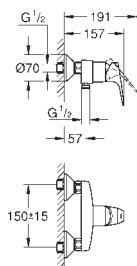

Артикул

Цвет

23 755 000

хром

BauFlow

Смеситель однорычажный для душа, DN 15

настенный монтаж
металлический рычаг

GROHE SilkMove Плавность и точность управления - керамический картридж 46 мм

GROHE Long-Life Finish - стойкое долговечное покрытие

настраиваемый ограничитель потока
отвод для душа снизу 1/2" со встроенным

обратным клапаном

скрытые S-образные эксцентрики

отражатели из металла

с защитой от обратного потока