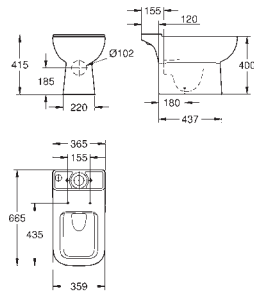

GROHE КЕРАМИКА BAU EDGE

Артикул

Цвет

39 811 000

альпин-белый

Керамика Bau Edge

Унитаз напольный для комбинации с бачком наружного монтажа

омыв всей окружности чаши
безободковый
горизонтальный выпуск
объем смыва 3/5 л
с креплением
бачок заказывается дополнительно
санитарная керамика
для сиденья с крышкой для унитаза 39 813 000 (сиденье для унитаза с микролифтом)
12 шт. на паллете