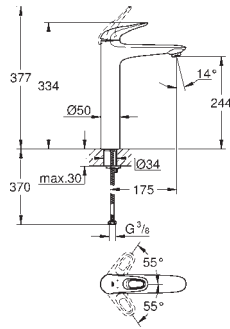

Артикул

Цвет

23 570 003
23 570 LS3

хром
белая луна/хром

Eurostyle

Смеситель однорычажный для раковины, DN 15 размер XL

монтаж на одно отверстие
металлическая рукоятка (с отверстием)

для отдельностоящих раковин

GROHE SilkMove Плавность и точность управления - керамический картридж 35 мм

с ограничителем температуры

GROHE Long-Life Finish - стойкое долговечное покрытие

GROHE Water Saving Технология совершенного потока при уменьшенном расходе воды

максимальный расход воды (при 3 бара): 5 л/мин

GROHE FastFixation система быстрого монтажа

гладкий корпус

гибкая подводка