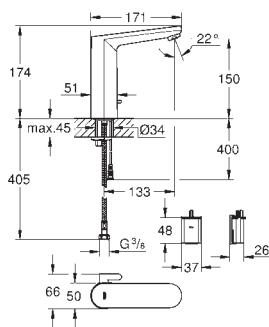

GROHE EUROSMART COSMOPOLITAN E

Артикул

Цвет

36 327 002

хром

Eurosmart Cosmopolitan E

Инфракрасная электроника для раковины, DN 15, со смешиванием и с регулируемым ограничителем температуры

с инфракрасным датчиком для двусторонней связи для мониторинга, настройки и сервисного обслуживания
6V литиевая батарейка, тип CR-P2

Срок службы батарейки: прибл. 7 лет (150 включений в день)

GROHE Water Saving Технология совершенного потока при уменьшенном расходе воды

максимальный расход воды (при 3 бара): 5 л/мин

гибкая подводка

обратный клапан

грязеулавливающие фильтры

со встроенным электромагнитным клапаном

внешняя батарея

система быстрого монтажа

многоступенчатый указатель состояния батарейки

7 предустановленных режимов:

- автоматический смыв

- термическая дезинфекция

- моющий режим

дополнительные функции и точные настройки с помощью

пульт дистанционного управления 36 407

сертификат CE (Европейское соответствие)

класс шума I по DIN 4109

тип защиты смесителя IP 59

минимальное давление 1,0 бар

замена для 36 327 001

36 331 001

хром

Аналогичный продукт, с рычажным донным клапаном

36 422 001

хром

Eurosmart Cosmopolitan E

Инфракрасная электроника для раковины, DN 15 L-Size

со смешиванием и с регулируемым ограничителем температуры

с инфракрасным датчиком для двусторонней связи для мониторинга, настройки и сервисного обслуживания
6V литиевая батарейка, тип CR-P2

Срок службы батарейки: прибл. 7 лет (150 включений в день)

GROHE Long-Life finish - стойкое долговечное покрытие

GROHE Water Saving Технология совершенного потока при уменьшенном

расходе воды

максимальный расход воды (при 3 бара): 5 л/мин

гибкая подводка

обратный клапан

грязеулавливающие фильтры

со встроенным электромагнитным клапаном

внешняя батарея