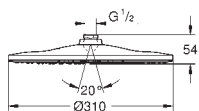

26 561 000

хром

то же, без ограничения расхода воды