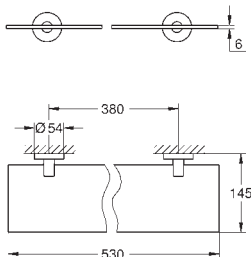

40 797 001

хром

Essentials

Ручка для ванной

металл
737 x 997 мм (функциональная длина 680 x 940 мм)
скрытое крепление

GROHE Long-Life Finish - стойкое долговечное покрытие
Шурупы и дюбели в комплекте

40 799 001
40 799 DC1