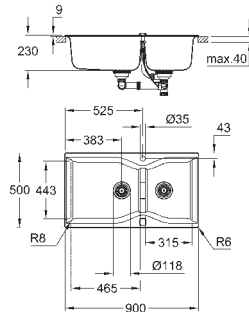

31 658 APO

черный гранит

K700

Композитная мойка

модель: K700 100-C 90/50 2,0 оборачиваемая

тип монтажа: встраиваемый сверху (накладной)

материал: кварцевый композит

GROHE Whisper технология минимизации шума от потока воды

мин. размер шкафа: 1000 мм

размеры: 900 x 500 мм

1 чаша: 465 x 443 x 230 мм

1 чаша: 315 x 443 x 230 мм

Внешний радиус: R6, внутренний радиус чаши: R8

GROHE FastFixation быстрая монтажная система

монтаж мойки слева или справа

отверстие: 880 x 480 мм

клапан-автомат

аксессуары вкл.: сливной клапан с поворотной ручкой, сливной гарнитур,

корзинчатый вентиль, монтажный набор

опция: автоматический сливной клапан с нажимным механизмом

(40 986 SD0), приобретается отдельно

количество крепежных элементов в комплекте (накладной монтаж): 10

термостойкость до 180° C