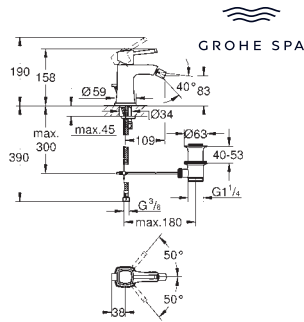

хром
хром/золото

Аналогичный продукт, вынос 234 мм

23 319 000

Встраиваемая часть 1-рычажного смесителя для раковины, настенного, на 2 отверстия

Артикул

Цвет

24 372 000
24 372 IGO

хром
хром/золото