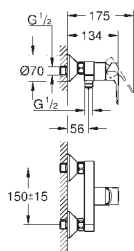

Артикул

Цвет

23 633 001

хром

BauLoop

Смеситель однорычажный для душа, DN 15

настенный монтаж
металлический рычаг

GROHE Long-Life керамический картридж 35 мм
с ограничителем температуры

GROHE Long-Life Finish - стойкое долговечное покрытие
настраиваемый ограничитель потока
отвод для душа снизу 1/2" со встроенным
обратным клапаном
с защитой от обратного потока
скрытые S-образные эксцентрики
отражатель из металла
профессиональная серия