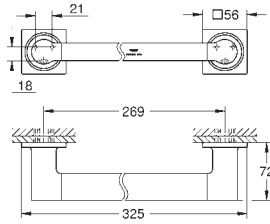

GROHE SPA

GROHE
ALLURE

СМЕШИТЕЛИ
ДЛЯ ВАННОЙ
SPA

Артикул

Цвет

40 955 001
40 955 DC1
40 955 GL1
40 955 GN1
40 955 DA1
40 955 DL1
40 955 AL1
40 955 2431

хром
суперсталь
холодный рассвет, глянец
холодный рассвет, матовый
теплый закат, глянец
теплый закат, матовый
темный графит, матовый
матовый чёрный

Allure
Ручка для ванны
металл
скрытое крепление
расстояние между центральными точками креплений 269 мм
GROHE Long-Life Finish - стойкое долговечное покрытие