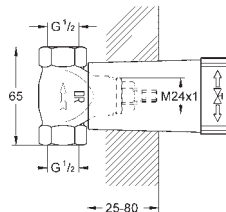

29 811 000

Встроенный вентиль, 1/2"
предварительно смонтированная керамическая вентиляная головка 1/2"
180°
резьбовое соединение 1/2"
выравнивание глубины монтажа за счет
сильфона
25 - 80 мм
DR-латунь