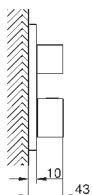

Grotherm Cube

Термостат для душа с переключателем на 2 положения

комплект верхней монтажной части для

GROHE Rapido SmartBox 35 600/35 604 (универсальная встраиваемая часть)

GROHE TurboStat компактный картридж с восковым термоэлементом

GROHE Long-Life Finish - стойкое долговечное покрытие

настенная панель с **GROHE FastFixation** (скрытое

уплотнение штока, скрытое крепление)

металлическая накладная панель, регулируемая на 6°

графическое изображение: верхний душ и ручной душ

GROHE SafeStop стопор безопасности при 38°C

GROHE SafeStop Plus опционно ограничитель температуры на 43°C / 46°C,

включен

GROHE AquaDimmer, встроенный переключатель

распределение расхода:

выход В = 27 л/мин,

выход С = 30 л/мин

без встраиваемой части

35 604 000

GROHE Rapido SmartBox Универсальная встраиваемая часть

Профессиональная серия