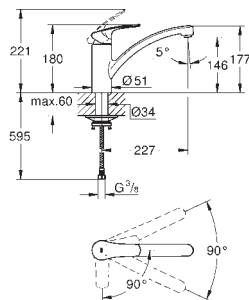

30 260 003

хром

Eurosmart

Смеситель однорычажный для мойки, DN 15

с низким изливом
монтаж на одно отверстие

GROHE Long-Life Finish - стойкое долговечное покрытие

GROHE SilkMove Energy Saving Керамический картридж 35 мм с энергосберегающей функцией Cold start (подача холодной воды при центральном положении рычага)

настраиваемый ограничитель потока, поворотный литой излив, угол поворота 90°

Изолированный водоток - вода не контактирует с металлами корпуса смесителя

аэратор с возможностью демонтажа без инструментов (с помощью монеты)

гибкая подводка 3/8"

металлический крепежный набор

максимальный расход (при давлении 3 бара) 9,5 л/мин

минимальное давление 1,0 бар

профессиональная серия