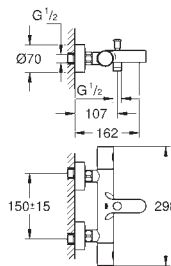

GROHE EUROSTYLE COSMOPOLITAN

Артикул

Цвет

33 591 002

хром

Eurostyle Cosmopolitan

Смеситель однорычажный для ванны, DN 15

настенный монтаж

металлический рычаг, **GROHE SilkMove** керамический картридж Ø 46 мм

GROHE Long-Life Finish - стойкое долговечное покрытие

настраиваемый ограничитель потока, автоматический переключатель: ванна/душ

аэратор

встроенный обратный клапан в душевом отводе 1/2"

скрытые S-образные эксцентрики

с защитой от обратного потока

дополнительный ограничитель температуры (46 308 000)

минимальное давление 1,0 бар

34 766 000

хром

Grohtherm 800 Cosmopolitan

Термостат для ванны, DN 15

настенный монтаж

GROHE Long-Life Finish - стойкое долговечное покрытие

GROHE MetalGrip эргономичная металлическая рукоятка

GROHE SafeStop стопор безопасности при 38°C

GROHE SafeStop Plus опционно ограничитель температуры на 43°C, включен

GROHE TurboStat компактный картридж с восковым термoelementом

встроенный стопор смешанной воды

автоматический переключатель: ванна/душ

GROHE EcoButton рукоятка регулировки напора с кнопкой для экономии

воды и индивидуально устанавливаемым стопором

керамический вентиль 1/2", 180°

отвод для душа снизу 1/2"

аэратор

встроенные обратные клапаны

грязеулавливающие фильтры

с защитой от обратного потока

скрытые S-образные эксцентрики

металлическая розетка

GROHE Water Saving Технология совершенного потока при уменьшенном расходе воды

25 275 002

хром

Eurostyle Cosmopolitan

Смеситель однорычажный для ванны, DN 15

настенный монтаж

металлический рычаг

GROHE SilkMove керамический картридж Ø 46 мм

GROHE Long-Life Finish - стойкое долговечное покрытие

настраиваемый ограничитель потока

автоматический переключатель: ванна/душ

аэратор