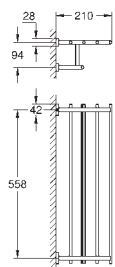

40 512 001

хром

40 512 DC1

суперсталь

40 512 AL1

темный графит, матовый

Essentials Cube
Полка для полотенец

металл
600 мм (расстояние между отверстиями 558 мм)
скрытое крепление
GROHE Long-Life Finish - стойкое долговечное покрытие