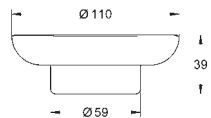

40 368 001

прозрачное стекло

Essentials

Мыльница

материал: стекло
подходит для держателей:
Essentials (40 369 xx1/102 466 2430)
Essentials Cube (40 508)
Bau Cosmopolitan (40 585)
Essentials Authentic (40 652)