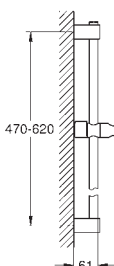

27 522 000

хром

Аналогичный продукт, 900 мм

27 523 001

хром

27 523 2431

матовый чёрный

Tempesta