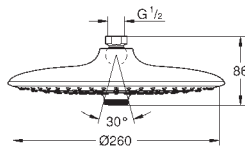

26 456 000

хром

Euphoria 260

Верхний душ с 3 режимами

Режимы струи:

Rain, SmartRain, Jet

6 л/мин

Ø 260 мм

шаровый шарнир +/- 15° вращающийся

резьбовое соединение 1/2"

GROHE Water Saving Технология совершенного потока при уменьшенном

расходе воды

GROHE DreamSpray превосходный поток воды

GROHE Long-Life Finish - стойкое долговечное покрытие

SpeedClean система против известковых отложений

внутренний охлаждающий канал для продолжительного срока службы

может использоваться с проточным водонагревателем

минимальное давление 1,0 бар

26 457 000

хром

Аналогичный продукт, с ограничением расхода воды GROHE

Water Saving 7,5 л/мин

26 455 000

хром

Аналогичный продукт, без ограничения расхода воды