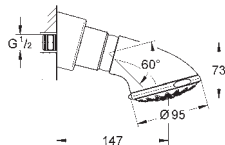

27 062 000

хром

Relexa 100 Five

Верхний душ с 5 режимами

Режимы струи:

Normal/Jet/Rain/Massage/Champagne

максимальный расход (при 3 бар): 20 л/мин

шаровой шарнир

угол наклона зависит

от высоты монтажа

резьба присоединения с встроенным

уплотнением

GROHE DreamSpray превосходный поток воды

GROHE Long-Life Finish - стойкое долговечное покрытие

SpeedClean система против известковых отложений

внутренний охлаждающий канал для продолжительного срока службы

минимальный расход воды 7,5 л/мин

минимальное давление 1,0 бар