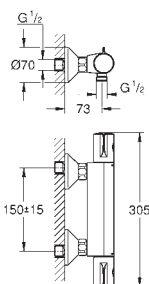

102202 243 0

матовый чёрный

Аналогичный продукт, профессиональная серия

33 300 003

хром

33 300 2433

матовый чёрный

Eurosmart

Смеситель однорычажный для ванны, DN 15

настенный монтаж

металлический рычаг

GROHE SilkMove Плавность и точность управления - керамический картридж 35 мм

настраиваемый ограничитель потока
с ограничителем температуры

GROHE Long-Life Finish - стойкое долговечное покрытие
автоматический переключатель: ванна/душ

аэратор

встроенный обратный клапан в душевом отводе 1/2"

скрытые S-образные эксцентрики

отражатели из металла

с защитой от обратного потока

профессиональная серия