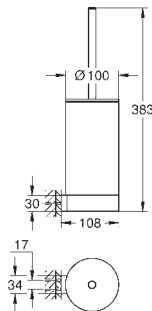

- 41 076 000 хром
- 41 076 DC0 суперсталь
- 41 076 GL0 холодный расцвет, глянец
- 41 076 GN0 холодный расцвет, матовый
- 41 076 DA0 теплый закат, глянец
- 41 076 DL0 теплый закат, матовый
- 41 076 A00 темный графит, глянец
- 41 076 AL0 темный графит, матовый

Selection
Туалетный ёршик с держателем

стекло / металл
настенный монтаж
скрытое крепление
GROHE Long-Life Finish - стойкое долговечное покрытие

- 41 215 KF0 фантомный чёрный
- Аналогичный продукт, профессиональная серия

- 40 791 001 белый
- 40 791 KS1 черный бархат
- Запасная головка ёршика