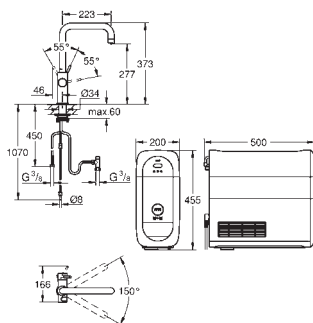

(Для регионов с жесткостью воды ниже 9° dKH нужно заказывать Фильтр GROHE Blue с активированным углем для мягкой воды - 40 547 001)

Совместимые фильтры:

- фильтр GROHE Blue размер S и размер M,

- фильтр GROHE Blue на основе активированного угля,

- фильтр GROHE Blue Ultrasafe,

- фильтр GROHE Blue Магний+

GROHE Blue Баллон с CO₂, 425 гр

Системные требования Apple

iPhone с iOS 14.0 или выше

Системные требования Android

смартфон с операционной системой Android 10.0 или выше

Мобильные устройства и приложение GROHE Watersystems App*** не входят в комплект поставки и заказываются отдельно через авторизованный магазин/магазин Apple/iTunes или магазин Google Play.

* Словесный знак и логотипы Bluetooth являются зарегистрированными товарными знаками, принадлежащими Bluetooth SIG, Inc. и любое использование этих знаков компанией Grohe AG осуществляется по лицензии. Другие товарные знаки и торговые наименования принадлежат их соответствующим владельцам.

** Apple, логотип Apple, iPod, iPod Touch, iPhone и iTunes являются товарными знаками компании Apple Inc., зарегистрированными в США и других странах. Компания Apple не несет ответственности за функционирование данного устройства и его соответствие стандартам безопасности и нормативным требованиям.

*** Доступно бесплатно через приложение iTunes или магазин Google Play.