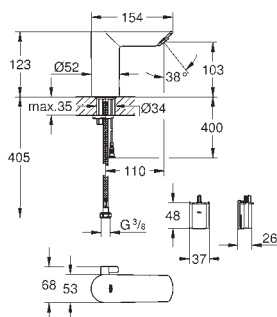

металлический рычаг

GROHE Long-Life керамический картридж 28 мм

GROHE Long-Life Finish - стойкое долговечное покрытие

аэратор

рычажный донный клапан 1 1/4"

гибкая подводка

система быстрого монтажа

36 451 000