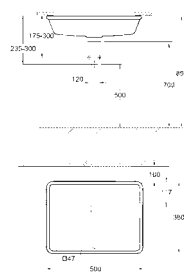

глазирование

24 шт. на паллете

39 480 00H

альпин-белый

Керамика Cube

Раковина встраиваемая 50

установка снизу

с переливом