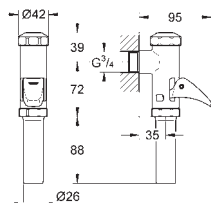

37 141 000

хром

Автоматическое смывное устройство для унитаза
подключение 3/4"

из латуни

GROHE Long-Life Finish - стойкое долговечное покрытие для смыва под водопроводным давлением
с автоматическим регулятором потока смыва
установка при проточном давлении
от 1,2 до 5,0 бар
Арматурная группа II