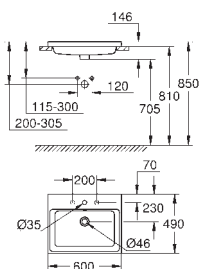

492 x 370 мм

с креплением

санитарная керамика

Износостойкое покрытие **GROHE PureGuard** и анти-бактериальное

глазирование

18 шт. на паллете

39 479 00H

альпин-белый