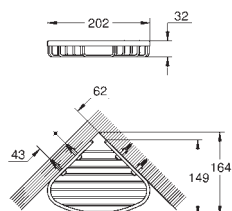

40 664 001

хром

ВаuCosmopolitan
Полочка-решетка
металл
для углового монтажа
маленькая
Шурупы и дюбели в комплекте