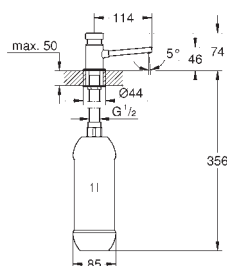

36 194 000

хром

Дозатор жидкого мыла

вертикальный с нажимным управлением,

для жидкого мыла

вынос 113 мм

монтажное отверстие от 22 до 30 мм

запасная емкость 1 л

GROHE Long-Life finish - стойкое долговечное покрытие