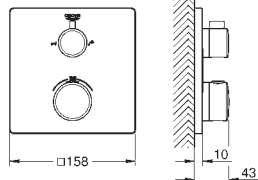

GROHE GROHTHERM ТЕРМОСТАТЫ С 2 РУКОЯТКАМИ

Артикул

Цвет

ТЕРМОСТАТЫ

24 080 000

хром

Grotherm

Термостат для ванны с переключателем на 2 положения

комплект верхней монтажной части для GROHE Rapido SmartBox 35 600/35 604 (универсальная встраиваемая часть)

GROHE TurboStat компактный картридж с восковым термоэлементом

GROHE Long-Life Finish - стойкое долговечное покрытие

настенная панель с **GROHE FastFixation** (скрытое

уплотнение штока, скрытое крепление)

металлическая накладная панель, регулируемая на 6°

графическое обозначение: ванна и душ

GROHE SafeStop стопор безопасности при 38°C

GROHE SafeStop Plus опционно ограничитель температуры на 43°C / 46°C,

включен

GROHE AquaDimmer, встроенный переключатель

распределение расхода:

выход В = 27 л/мин,

выход С = 30 л/мин

без встраиваемой части

102211 243 0

матовый чёрный

Аналогичный продукт, цвет матовый черный, профессиональная серия

35 604 000

GROHE Rapido SmartBox Универсальная встраиваемая часть
Профессиональная серия

34 870 000

хром

Grotherm

Набор для душа с верхним душем Rainshower Mono 310 Cube

в комплект входят:

Grotherm Термостат скрытого монтажа для душа на 2 положения (верхний/

ручной душ), с Aquadimmer, квадратная внешняя панель (24 079)

GROHE Rapido SmartBox универсальная встраиваемая часть, 1/2" (35 604)

Верхний душ Rainshower Mono 310 Cube (26 563) с настенным душевым

кронштейном 422 мм (26 145)

Euphoria Cube Stick Ручной душ, один вид струи (27 698)

Подключение для душевого шланга, с держателем ручного душа (26 659)

душевой шланг Silverflex 1500 мм (28 364)

Для ручного и верхнего душа предусмотрен дополнительный регулятор расхода 9,5 л/мин