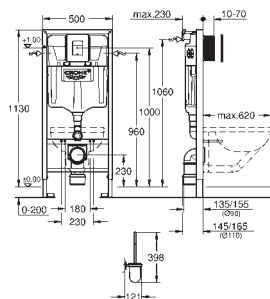

Rapid SL

Набор для подвесного унитаза 5 в 1, монтажная высота 1,13 м со смывным бачком GD 2, 6 - 9

в комплект входят:

Rapid SL инсталляция для подвесного унитаза (38 528 001)

панель смыва Skate Cosmopolitan, хром (38 732 000)

GROHE Fresh Крепежная рама (38 796 000)

Звукоизоляционный комплект (37 131 000)

туалетный „ершик“ в комплекте

39 500 000

хром

Rapid SL

Набор для подвесного унитаза 5 в 1, монтажная высота 1,13 м со смывным бачком GD 2, 6 - 9

в комплект входят:

Rapid SL инсталляция для подвесного унитаза (38 528 001)

панель смыва Skate Cosmopolitan S, хром (37 535 000)

GROHE Fresh Крепежная рама (38 796 000)

настенные уголки (38 558 00M)

Звукоизоляционный комплект (37 131 000)