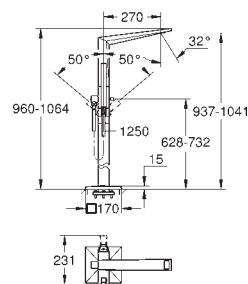

24 348 001

Аналогичный продукт, ручной душ с ограничением расхода воды 6,5 л/мин

45 984 001

Монтажный набор для смесителя/душевой системы напольного монтажа, 1/2"

29 086 000

Монтажный набор для напольного излива или смесителя, DN 15