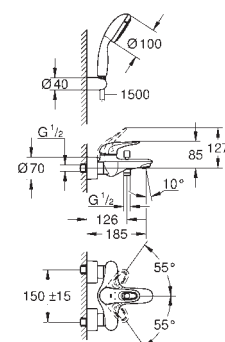

34 816 003

хром

Grotherm 1000

Термостат для ванны, DN 15

настенный монтаж

GROHE CoolTouch безопасный корпус

GROHE Long-Life Finish - стойкое долговечное покрытие

GROHE MetalGrip эргономичная металлическая рукоятка

GROHE SafeStop стопор безопасности при 38°C

GROHE SafeStop Plus опционно ограничитель температуры на 43°C, включен

GROHE TurboStat компактный картридж с восковым термозлементом
встроенный стопор смешанной воды

GROHE AquaDimmer Plus многофункциональный

- **GROHE EcoButton** (встроенная кнопка с функцией экономии воды для душа)

- регулировка напора воды

- переключатель: ванна/душ

отвод для душа снизу 1/2"

аэратор

встроенные обратные клапаны

грязеулавливающие фильтры

с защитой от обратного потока

скрытые S-образные эксцентрики

металлическая розетка

GROHE Water Saving Технология совершенного потока при уменьшенном расходе воды

профессиональная серия

замена для 34 155 003

25 286 003

хром

Eurostyle

Смеситель однорычажный для ванны, DN 15

настенный монтаж

металлический рычаг (без отверстия)

GROHE SilkMove Плавность и точность управления - керамический

картридж 35 мм

с ограничителем температуры

GROHE Long-Life Finish - стойкое долговечное покрытие

настраиваемый ограничитель потока

автоматический переключатель: ванна/душ

аэратор

встроенный запорный клапан в душевом отводе 1/2"

скрытые S-образные эксцентрики

отражатели из металла

с душевым набором 1 режим струи (Rain)

в комплект входят:

ручной душ Tempesta 110 (27 923)

максимальный расход (при давлении 3 бара) 7,6 л/мин

не регулируемый настенный держатель Tempesta (28 605)

душевой шланг Relexaflex 1500 мм 1/2" x 1/2" (28 151)

33 592 30A

хром

Eurostyle

Смеситель однорычажный для ванны, DN 15

настенный монтаж

металлическая рукоятка (с отверстием)