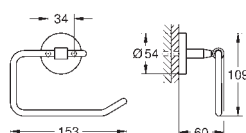

40 457 001

хром

BauCosmopolitan

Держатель бумаги

металл

без крышки

скрытое крепление

GROHE Long-Life Finish - стойкое долговечное покрытие подходит для прикручивания (шурупы и дюбели в комплекте) или приклеивания (клей 40 915 000 приобретается отдельно)

выдерживает нагрузку: максимум 5 кг

указанная удерживающая способность действительна только для статической (медленно прикладываемой) нагрузки и использования по назначению