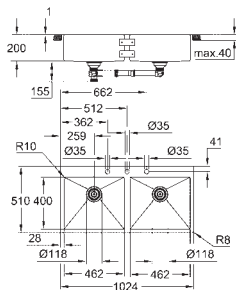

31 585 SD1

нержавеющая сталь, матовая

K800

Мойка из нержавеющей стали

Модель: K800 120-S 102.4/51 2.0

типы монтажа: встраиваемый сверху (накладной) или в один уровень со столешницей

материал: нержавеющая сталь AISI 304 (V2A)

толщина материала: 1 мм

GROHE Long-Life finish - стойкое долговечное покрытие
покрытие: сатиновое

GROHE Whisper технология минимизации шума от потока воды
минимальный размер шкафа: 1200 мм

Размер: 1024 x 510 мм

1 чаша: 462 x 400 x 200 мм

2 чаша: 462 x 400 x 200 мм

Внешний радиус: R3, внутренний радиус: R10

GROHE FastFixation система быстрого монтажа

монтажное отверстие (установка на столешницу): 1009 x 495 мм (R3)

сливной гарнитур: Ø 3.5"/90 мм + клапан-автомат

аксессуары вкл.: сливной клапан с поворотной ручкой, сливной гарнитур, корзинчатый вентиль, монтажный набор

опция: автоматический сливной клапан с нажимным механизмом

(40 986 SD0), приобретается отдельно

количество крепежных элементов в комплекте (накладной монтаж): 10