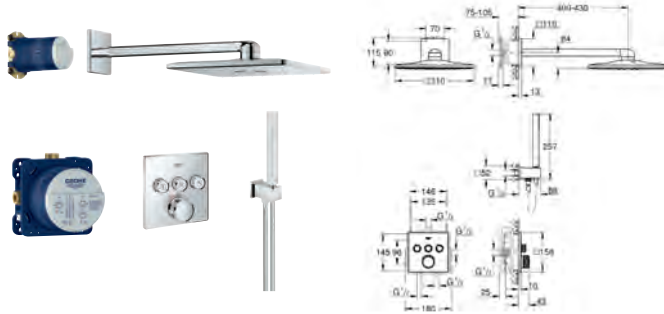

душевой кронштейн 400 мм и встраиваемая часть (26 483 000)

Euphoria Cube wall Подключение для душевого шланга (26 370 000)

ручной душ Rotaflex Metal Long-Life TwistStop 1500 мм (28 417)

профессиональная серия