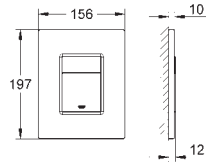

GROHE ПАНЕЛИ СМЫВА ДЛЯ УНИТАЗА

Артикул

Цвет

38 732 SD0

нержавеющая сталь, матовая

Skate Cosmopolitan

Накладная панель смыва из нержавеющей стали

2 объема смыва или прерывание смыва старт/стоп для пневматического смывного клапана

вертикальный монтаж

156 x 197 мм

крепежная рама из пластика

крепление скрытое

не совместим с GROHE Fresh

GROHE Long-Life finish - стойкое долговечное покрытие

GROHE Water Saving Технология совершенного потока при уменьшенном расходе воды

для Rapid SL и Uniset со смывным бачком GD 2

для установки на Rapid SLX необходимо заказать ревизионный

короб 66 791 000 (приобретается отдельно)

38 776 SD0

нержавеющая сталь, матовая

Аналогичный продукт, горизонтальный монтаж