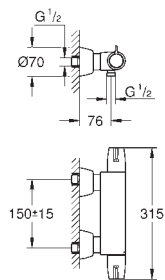

Grohtherm Special

Термостат для душа, DN 15

настенный монтаж
эргономичные рукоятки
керамические вентили 1/2", 90°

GROHE TurboStat компактный картридж с восковым термозлементом
ручка температуры с регулируемым стопором безопасности от 35°C до 43°C

легкая термическая дезинфекция с помощью ключа 47 994 000 (опция)

встроенный стопор смешанной воды
отвод для душа снизу 1/2" со встроенным обратным клапаном
металлический ограничитель температуры
грязеулавливающие фильтры
S-образные эксцентрики

GROHE FastFixation для быстрой замены обратных клапанов в соединениях
100% GROHE CoolTouch защита от ожога о поверхность корпуса изделия и S-образных эксцентриков

GROHE Long-Life Finish - стойкое долговечное покрытие

GROHE SafetyPlus предустановленный ограничитель температуры