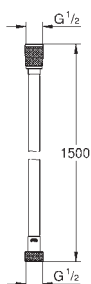

GROHE ДУШЕВЫЕ ШЛАНГИ

Артикул

Цвет

26 346 001

хром

Silverflex Long-Life
Душевой шланг

1500 мм

Гладкая поверхность, легко чистится
поворотный конус для функции TwistStop
GROHE Long-Life усиленное исполнение
максимальное давление опрессовки до 12 бар
предел прочности 500 N
термостойкость до 75°C

AntiFold защита от залама

универсальное соединение G 1/2" x 1/2"

GROHE ProGrip элементы с рифленной поверхностью

GROHE Long-Life Finish - стойкое долговечное покрытие

26 335 001

хром

Аналогичный продукт, 1250 мм

26 334 001

хром

Аналогичный продукт, 1000 мм