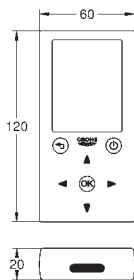

сервисное обслуживание

- индикатор работы сенсора
- возврат к заводским или пользовательским настройкам
сервисный режим
демонстрационный режим
коды ошибок (для GROHE Blue Home)
Аккумуляторная батарея: 3 x 1.5 V DC (AAA)