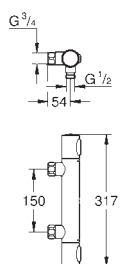

Grotherm 500

Термостат для душа, DN 15

настенный монтаж

GROHE Long-Life Finish - стойкое долговечное покрытие

GROHE SafeStop стопор безопасности при 38°C

GROHE SafeStop Plus опционно ограничитель температуры на 43°C, включен

GROHE термостатический картридж с восковым термoeлементом
встроенный стопор смешанной воды

GROHE EcoButton кнопка экономии воды в рукоятке регулировки напора воды

вентильная головка 90°

отвод для душа снизу 1/2"

встроенные обратные клапаны

грязеулавливающие фильтры

с защитой от обратного потока

без эксцентриков

GROHE Water Saving Технология совершенного потока при уменьшенном расходе воды

профессиональная серия