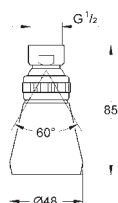

28 094 000

хром

Relexa Plus 50

Верхний душ с одним режимом

аэратор с шаровым шарниром

подключение на 1/2"

GROHE Long-Life Finish - стойкое долговечное покрытие

регулировка расхода воды

без душевого кронштейна