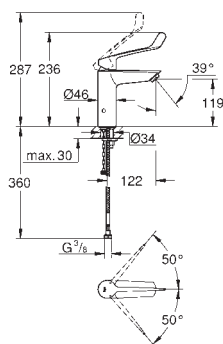

23 985 003

хром

Eurosmart

Смеситель однорычажный для раковины, 1/2"
размер M

термостатическая защита от ожога
установка ограничения максимальной температуры
термическая дезинфекция без повторной настройки температуры
инструмент для термической дезинфекции в комплекте
монтаж на одно отверстие
длинный металлический рычаг
длина рычага 147 мм

GROHE SilkMove Плавность и точность управления - керамический картридж 28 мм
настраиваемый ограничитель потока
Изолированный водоток - вода не контактирует с металлами корпуса смесителя
встроенные обратные клапаны
грязеулавливающие фильтры
максимальный расход (при давлении 3 бара): 4 л/мин
ламинарный регулятор струи
GROHE FastFixation система быстрого монтажа
гладкий корпус
гибкая подводка
максимальный перепад давления 5:1
профессиональная серия