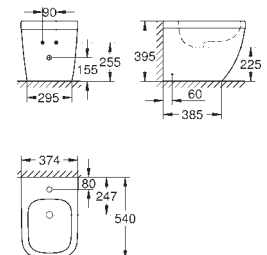

39 340 000

альпин-белый

Керамика Euro

Биде напольное

1 отверстие под смеситель
с переливом
с креплением
санитарная керамика
полностью скрытые невидимые крепления
12 шт. на паллете