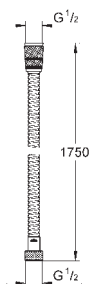

TwistStop против перекручивания шланга

Пожалуйста, при установке следуйте стандартам местного рынка.

ДУШИ

GROHE ДУШЕВЫЕ ШЛАНГИ

Артикул

Цвет

28 025 001

хром