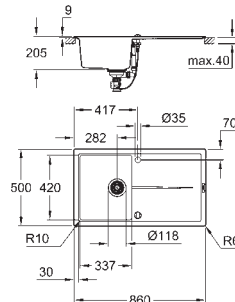

31 640 APO

черный гранит

K400

Композитная мойка с крылом

модель: K400 50-С 86/50 1.0 оборачиваемая
тип монтажа: встраиваемый сверху (накладной)
материал: кварцевый композит

GROHE Whisper технология минимизации шума от потока воды

мин. размер шкафа: 500 мм

размер: 860 x 500 мм

1 чаша: 337 x 420 x 205 мм

Внешний радиус: R6, внутренний радиус чаши: R10

GROHE FastFixation быстрая монтажная система

монтаж мойки слева или справа

требуемый размер отверстия в столешнице для установки мойки:

840 x 480 мм

клапан-автомат

аксессуары вкл.: сливной клапан с поворотной ручкой, сливной гарнитур,

корзинчатый вентиль, монтажный набор

опция: автоматический сливной клапан с нажимным механизмом

(40 986 SD0), приобретается отдельно

количество крепежных элементов в комплекте (накладной монтаж): 10

термостойкость до 180° C