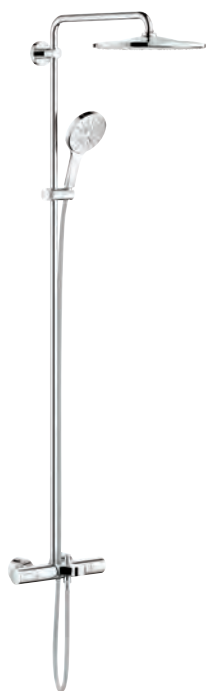

Аналогичный продукт, профессиональная серия

26 649 000

хром

Аналогичный продукт, без ограничения расхода воды

GROHE ДУШЕВЫЕ СИСТЕМЫ RAINSHOWER SMARTACTIVE

Артикул

Цвет

26 657 000