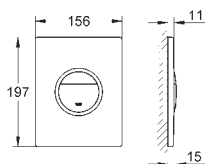

GROHE ПАНЕЛИ СМЫВА ДЛЯ УНИТАЗА

Артикул

Цвет

38 809 000

хром

Nova Cosmopolitan Light

Накладная панель смыва

2 объема смыва или прерывание смыва старт/стоп, подсветка панели по контуру кнопки

LED подсветка (цвета: синий, красный, желтый, зеленый), индивидуальная настройка цвета подсветки, кнопка включения/выключение, таймер для индивидуального программирования работы подсветки

длина соединительного кабеля 3 м

Трансформатор для внешнего монтажа, напряжение подключения 230 V AC, 50/60 Hz, 2.0 VA, Этот продукт содержит встроенные светодиодные лампы, которые не могут быть заменены: класс энергоэффективности: A + сертификат CE (Европейское соответствие)

для пневматического смывного клапана

для вертикального и горизонтального монтажа

156 x 197 мм, из ABS

GROHE Long-Life Finish - стойкое долговечное покрытие

GROHE Water Saving Технология совершенного потока при уменьшенном расходе воды

для Rapid SL и Uniset со смывным бачком GD 2

для установки на Rapid SLX необходимо заказать ревизионный короб 66 791 000 (приобретается отдельно)