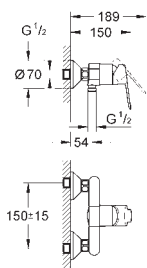

23 333 000

хром

BauEdge

Смеситель однорычажный для душа, DN 15

настенный монтаж

металлический рычаг

GROHE SilkMove Плавность и точность управления - керамический
картридж 46 мм

GROHE Long-Life Finish - стойкое долговечное покрытие

настраиваемый ограничитель потока

отвод для душа снизу 1/2" со встроенным

обратным клапаном

скрытые S-образные эксцентрики

отражатель из металла

с защитой от обратного потока

дополнительный ограничитель температуры (46 375 000)