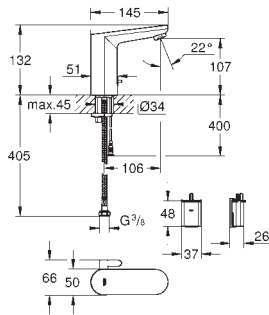

замена для 36 327 001

36 331 001

хром

Аналогичный продукт, с рычажным донным клапаном

36 422 001

хром

Eurosmart Cosmopolitan E

Инфракрасная электроника для раковины, DN 15 L-Size