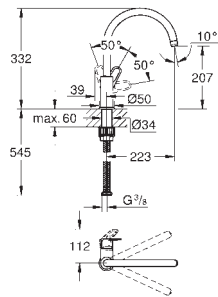

31 538 001

хром

GROHE BauFlow

Смеситель однорычажный для мойки, DN 15

с длинным изливом
монтаж на одно отверстие

GROHE Long-Life Finish - стойкое долговечное покрытие

GROHE Long-Life керамический картридж **28 мм**

Изолированный водоток - вода не контактирует с металлами корпуса смесителя

излив с аэратором

поворотный трубкообразный излив

угол поворота 360°

гибкая подводка

металлический крепежный набор

максимальный расход (при давлении 3 бара): 11,5 л/мин