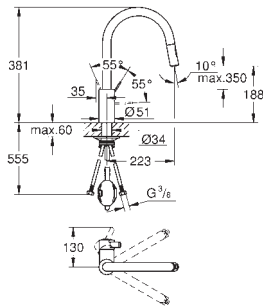

GROHE EUROSMART COSMOPOLITAN

Артикул

Цвет

31 481 001

хром

Eurosmart Cosmopolitan

Смеситель однорычажный для мойки, DN 15

с длинным изливом
монтаж на одно отверстие

GROHE Long-Life Finish - стойкое долговечное покрытие

GROHE SilkMove Плавность и точность управления - керамический картридж 35 мм

GROHE EasyDock Легкое вытягивание и возврат на место выдвижного излива

Изолированный водоток - вода не контактирует с металлами корпуса смесителя

выдвижной излив с двумя режимами струи

переключатель режима струи: ламинарный / душевой **SpeedClean**

GROHE Water Saving аэратор 9 л/мин

настраиваемый ограничитель потока

поворотный трубкообразный излив

угол поворота 360°

с защитой от обратного потока

гибкая подводка

металлический крепежный набор