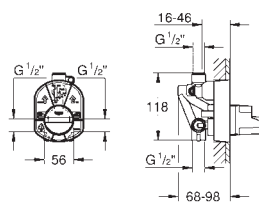

33 965 000

Смеситель однорычажный встраиваемый универсальный механизм, DN 15

для ванны и душа
без комплекта верхней монтажной части
установка на стену
GROHE SilkMove керамический картридж Ø 46 мм
настраиваемый ограничитель потока
отвод сверху и снизу 1/2"
переключатель в комплекте верхней монтажной части
правая резьба сбоку
крепежные петли