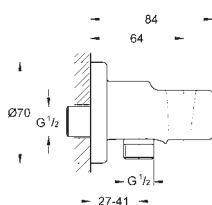

28 679 000

хром

Relaxa

Подключение для душевого шланга, DN 15

с держателем ручного душа

внешняя резьба

с защитой от обратного потока

GROHE Long-Life Finish - стойкое долговечное покрытие