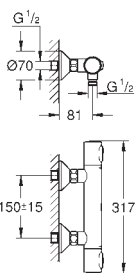

Grotherm 500

Термостат для душа, DN 15

настенный монтаж

GROHE Long-Life Finish - стойкое долговечное покрытие

GROHE SafeStop стопор безопасности при 38°C

GROHE SafeStop Plus опционно ограничитель температуры на 43°C, включен

GROHE термостатический картридж с восковым термoeлементом
встроенный стопор смешанной воды

GROHE EcoButton кнопка экономии воды в рукоятке регулировки напора воды

вентильная головка 90°

отвод для душа снизу 1/2"

встроенные обратные клапаны

грязеулавливающие фильтры

с защитой от обратного потока

скрытые S-образные эксцентрики

металлическая розетка

GROHE Water Saving Технология совершенного потока при уменьшенном расходе воды

профессиональная серия