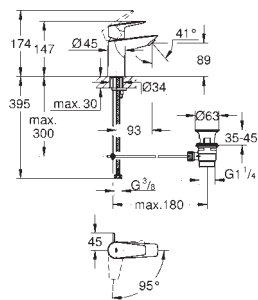

23 330 001

хром

Аналогичный продукт, без донного клапана

23 559 001

хром

BauEdge
Смеситель однорычажный для раковины, DN 15
размер S

монтаж на одно отверстие
металлический рычаг
GROHE Long-Life ES Керамический картридж 28 мм с энергосберегающей функцией (подача холодной воды при центральном положении рычага)
с ограничителем температуры
GROHE Long-Life Finish - стойкое долговечное покрытие
Изолированный водоток - вода не контактирует с металлами корпуса смесителя
GROHE Water Saving Технология совершенного потока при уменьшенном расходе воды
максимальный расход воды (при 3 бара): 5 л/мин
система быстрого монтажа
рычажный донный клапан 1 1/4"
гибкая подводка
профессиональная серия