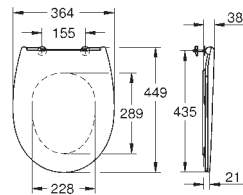

(тонкое сиденье с механизмом плавного закрытия)

12 шт. на паллете

39 898 000

альпин-белый

Керамика Вау

Сиденье для унитаза, тонкое, с микролифтом

с крышкой

Тонкое сиденье