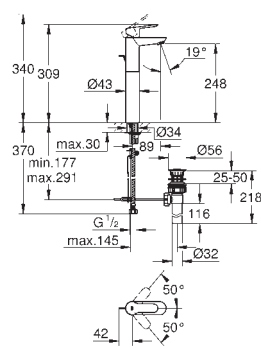

32 860 000

хром

BauEdge

Смеситель однорычажный для раковины, DN 15 размер XL

для отдельностоящих раковин

металлический рычаг

GROHE Long-Life керамический картридж 28 мм

GROHE Long-Life Finish - стойкое долговечное покрытие

аэратор

рычажный донный клапан 1 1/4"

гибкая подводка

система быстрого монтажа