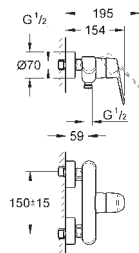

33 569 002

хром

Eurodisc Cosmopolitan

Смеситель однорычажный для душа, DN 15

настенный монтаж

металлический рычаг

GROHE SilkMove керамический картридж Ø 46 мм

GROHE Long-Life Finish - стойкое долговечное покрытие

настраиваемый ограничитель потока, возможность установки мин. расхода 2,5 л/мин.

отвод для душа снизу 1/2"

встроенный обратный клапан

скрытые S-образные эксцентрики

с защитой от обратного потока

дополнительный ограничитель температуры (46 308 000)

класс шума I по DIN 4109