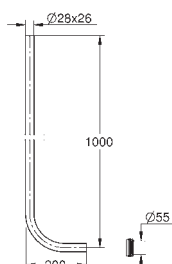

37 108 000

хром

Сливная трубка

для смывного устройства под давлением для унитаза
Ø 28 x 26 мм

1000 x 200 мм

прямая

из латуни

без зажимной скобы для сливной трубы

расстояние от стены до 15 - 85 мм

с соединением