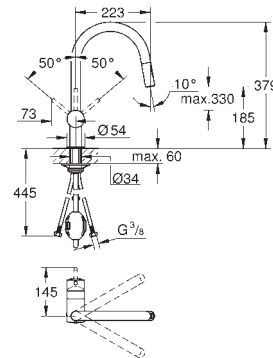

32 321 002
32 321 DC2
32 321 DL2
32 321 AL2

хром
суперсталь
теплый закат, матовый
темный графит, матовый

Minta

Смеситель однорычажный для мойки, DN 15

S-образный излив

монтаж на одно отверстие

GROHE Long-Life Finish - стойкое долговечное покрытие

GROHE SilkMove керамический картридж Ø 46 мм

GROHE EasyDock Легкое вытягивание и возврат на место выдвижного излива

выдвижной излив с двумя режимами струи

переключатель режима струи: ламинарный / душевой **SpeedClean**

настраиваемый ограничитель потока

поворотный трубкообразный излив

угол поворота 360°

встроенный обратный клапан

с защитой от обратного потока

гибкая подводка

система быстрого монтажа

максимальный расход (при давлении 3 бара): 9 л/мин