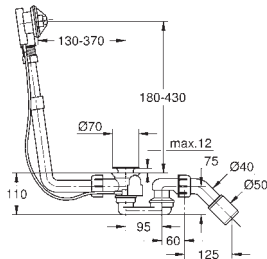

28 943 000

Talento

Сливной и переливной гарнитур

для нестандартных ванн

скрытый монтаж

с тягой

без комплекта верхней монтажной части

сифоном

45° сливной дугой