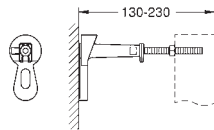

38 558 00M

хром

Rapid SL

Настенный уголок

для монтажа перед стеной
для крепления элементов к капитальной стене или перед стеной-перегородкой
бесступенчатая регулировка глубины от 130 - 203 мм
облицовка для одиночного или рельсового монтажа
крепежный материал
2 шт