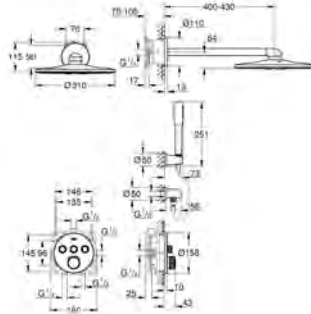

GROHE GROHTHERM SMARTCONTROL

Артикул

Цвет

ТЕРМОСТАТЫ

34 705 000

хром

Grotherm SmartControl

Набор для комплектации душа с Rainshower SmartActive 310

в комплект входят:

- Grotherm SmartControl Комплект верхней монтажной части
- Встраиваемый термостат с 3 кнопками управления (29 121)
- GROHE Rapido SmartBox 35 600/35 604 (универсальная встраиваемая часть)
- Rainshower 310 Верхний душ с 2 режимами струи (26 475), душевой кронштейн 400 мм и встраиваемая часть (26 483 000)
- Euphoria Cosmopolitan Stick Ручной душ (27 367)
- Rainshower Настенный держатель (27 074 000)
- Rainshower подключение для душевого шланга 1/2" (27 057 000)
- душевой шланг Silverflex 1500 мм (28 364)