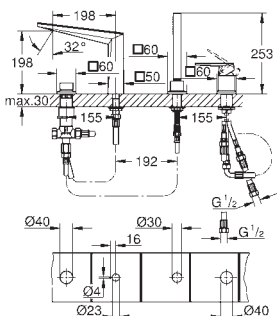

Allure Brilliant Private Collection
Смеситель однорычажный для ванны на 4 отверстия

рукоятка из черного кварцевого камня Caesarstone
излив с вставкой из черного кварцевого камня Caesarstone
GROHE SilkMove керамический картридж Ø 46 мм
GROHE Long-Life Finish - стойкое долговечное покрытие
в комплект входят:
фиксатор для излива (смонтированный)
элемент управления однорычажного смесителя
излив для ванны со встроенным аэратором
переключатель ванна/душ
ручной душ Rainshower Aqua Cube Stick
металлический душевой шланг 2000 мм (всегда цвет Хром независимо от цвета комплекта)
гибкая подводка, подключение для душевого шланга с защитой от обратного потока
для использования с 29 037 000