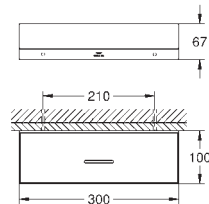

Allure

Полочка

настенный монтаж
 стекло / металл
 скрытое крепление
 ширина 600 мм
 глубина 100 мм

GROHE Long-Life Finish - стойкое долговечное покрытие

- 40 966 001
- 40 966 DC1
- 40 966 GL1
- 40 966 GN1
- 40 966 DA1
- 40 966 DL1
- 40 966 AL1