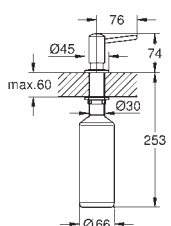

40 535 A00

темный графит, глянец

40 535 AL0

темный графит, матовый

Cosmopolitan Дозатор жидкого мыла

для жидкого мыла

Емкость для мыла 500 мл

GROHE Long-Life finish - стойкое долговечное покрытие