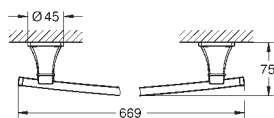

Grandera
Держатель банного полотенца
600 мм
GROHE Long-Life Finish - стойкое долговечное покрытие