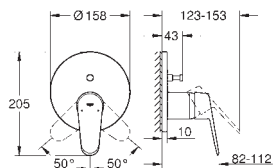

GROHE EURODISC COSMOPOLITAN

Артикул

Цвет

24 056 002

хром

Eurodisc Cosmopolitan

Смеситель однорычажный скрытого монтажа для ванны с переключателем на 2 положения

комплект верхней монтажной части для GROHE Rapido SmartBox 35 600/35 604 (универсальная встраиваемая часть)

GROHE SilkMove керамический картридж Ø 46 мм

GROHE Long-Life Finish - стойкое долговечное покрытие

настенная панель с GROHE FastFixation (скрытое уплотнение штока, скрытое крепление)

металлическая накладная панель, регулируемая на 6°

металлический рычаг

автоматический переключатель на 2 положения

распределение расхода:

выход В = 27 л/мин,

выход С = 27 л/мин

без встраиваемой части

35 604 000

GROHE Rapido SmartBox Универсальная встраиваемая часть
Профессиональная серия

34 863 000

хром

Grotherm SmartControl

Concealed shower system with Rainshower SmartActive 310

в комплект входят:

Встраиваемый термостат с 3 кнопками управления (29 121)

GROHE Rapido SmartBox универсальная встраиваемая часть, 1/2" (35 604)

Rainshower SmartActive 310 верхний душ Ø310, круглый, 2 режима +

душевой кронштейн 430 мм и универсальная встроенная часть (26 483)

Rainshower SmartActive 130 Ручной душ, 3 режима струи

Подключение для душевого шланга с держателем ручного душа (26 658)

душевой шланг Silverflex 1500 мм

Для ручного душа предусмотрен дополнительный регулятор расхода

9,5 л/мин