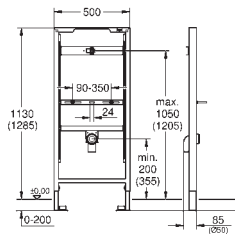

Rapid SL

Инсталляция для писсуара без смесителя

1,13 и 1,30 м инсталляционная высота
для **ручного/электр. управления**
для смесителей настенного монтажа
для монтажа перед стеной или стеной перегородкой
самонесущая стальная рама с
порошковым напылением
подготовлена для облицовки
регулируемые по высоте подключения
к объекту
быстрая регулировка по высоте
крепежный материал
проверено -TUEV
смывное колено, выдерживающее
высокую температуру, DN 50
болты-держатели M8, с креплением для
керамики
подключение для впуска и впускной гарнитур
для монтажа перед стеной необходимо заказать настенные
уголки 38 558 00M (продаются отдельно)