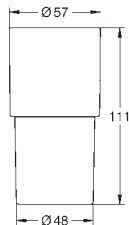

стекло / металл

объем 160 мл

подходит для держателей Atrio (40 884 хх0), приобретаются отдельно

GROHE Long-Life Finish - стойкое долговечное покрытие

GROHE SPA

- 40 882 000

хром

Стакан