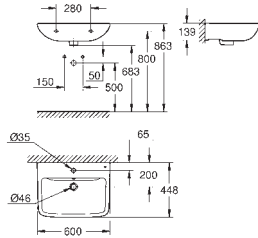

GROHE КЕРАМИКА BAU EDGE

Артикул

Цвет

39 808 000

альпин-белый

Керамика Bau Edge Раковина подвесная 60

1 отверстие под смеситель с переливом
600 x 448 мм
санитарная керамика
подходит для установки с полупьедесталом 39 426 000 и
пьедесталом 39 425 000
24 шт. на паллете