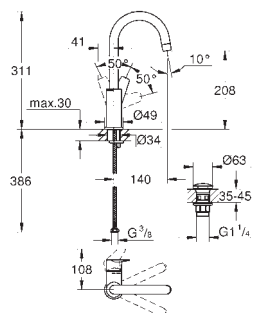

23 911 001

хром

BauEdge

Смеситель однорычажный для раковины, DN 15 размер L

монтаж на одно отверстие

металлический рычаг

GROHE Long-Life керамический картридж 28 мм с ограничителем температуры

GROHE Long-Life Finish - стойкое долговечное покрытие

GROHE Water Saving Технология совершенного потока при уменьшенном расходе воды

максимальный расход воды (при 3 бара): 5 л/мин

система быстрого монтажа

поворотный трубкообразный излив

нажимной донный клапан 1 1/4", пластик

гибкая подводка

профессиональная серия