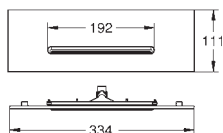

26 734 000

хром

Rainshower Aqua Cascade

Потолочный душ - внешняя часть с распылителем

1 режим струи:

GROHE XL Waterfall (каскадный)

334 x 111 мм

хромированная душевая поверхность

вставка распылителя белая

GROHE Long-Life Finish - стойкое долговечное покрытие

минимальное давление 3,0 бара

требуется встраиваемая часть для потолочного душа малая (26 739 000) - приобретается отдельно

максимальный расход (при давлении 3 бара): 18 л/мин (без ограничения расхода воды)