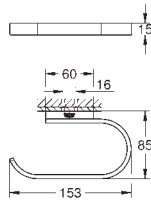

Артикул

Цвет

- 41 068 000 хром
- 41 068 DC0 суперсталь
- 41 068 GL0 холодный расцвет, глянец
- 41 068 GN0 холодный расцвет, матовый
- 41 068 DA0 теплый закат, глянец
- 41 068 DL0 теплый закат, матовый
- 41 068 A00 темный графит, глянец
- 41 068 AL0 темный графит, матовый

Selection
Держатель для туалетной бумаги

без крышки
металл
настенный монтаж
скрытое крепление
GROHE Long-Life Finish - стойкое долговечное покрытие

- 41 220 KF0 фантомный чёрный
- Аналогичный продукт, профессиональная серия