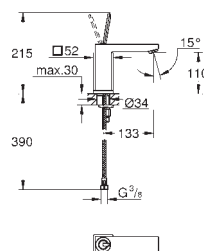

23 658 000

хром

Eurocube Joy

Смеситель однорычажный для раковины, 1/2"
размер M

монтаж на одно отверстие
металлический рычаг

GROHE FeatherControl Joystick картридж

GROHE Water Saving Технология совершенного потока при уменьшенном расходе воды
максимальный расход воды (при 3 бара): 5 л/мин

SpeedClean аэратор с функцией быстрой очистки от известковых отложений

GROHE FastFixation Plus Система ускорения и оптимизации монтажа

гладкий корпус

гибкая подводка