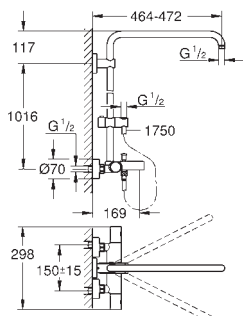

GROHE ДУШЕВЫЕ СИСТЕМЫ EUPHORIA

Артикул

Цвет

26 243 000

хром

Душевые системы Euphoria

Душевая система с термостатом для ванны; настенный монтаж с укороченной душевой штангой для использования в душевых кабинах в комплект входят:

горизонтальный поворотный душевой **кронштейн 450 мм**
настенный термостат с аквадиммером
отдельный переключатель на ручной душ
скользящий элемент
душевой шланг 1750 мм (28 388 000)

расстояние между термостатом и верхней розеткой 1016 мм

GROHE TurboStat компактный картридж с восковым термоэлементом

GROHE SafeStop стопор безопасности при 38°C

GROHE SafeStop Plus опционно ограничитель температуры на 43°C, включен

GROHE Long-Life Finish - стойкое долговечное покрытие

внутренний охлаждающий канал для продолжительного срока службы

TwistStop против перекручивания шланга

совместим с проточным водонагревателем **только** выше 18 кВт/ч, а также с

накопительным водонагревателем (см. Техническую информацию)

минимальный расход воды 7 л/мин

ДУШИ