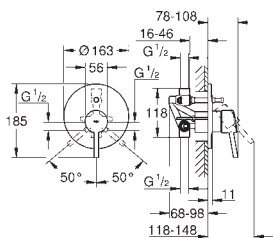

32 214 001

хром

Concetto

Смеситель однорычажный для ванны, DN 15

установка на стену

GROHE SilkMove керамический картридж Ø 46 мм

GROHE Long-Life Finish - стойкое долговечное покрытие

в комплект входят: **комплект готового монтажа**

корпус встраиваемого смесителя 33 963 000

настраиваемый ограничитель потока

возможность установки мин. расхода 2,5 л/мин.

металлический рычаг, уплотнитель розетки и рычага

металлическая розетка, винтовое крепление

Дополнительный ограничитель температуры

минимальное давление 1,0 бар