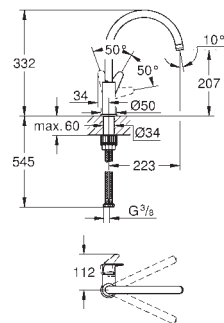

31 536 001

хром

BauCurve

Смеситель однорычажный для мойки, DN 15

с длинным изливом

монтаж на одно отверстие

GROHE Long-Life Finish - стойкое долговечное покрытие

GROHE Long-Life керамический картридж **28 мм**

Изолированный водоток - вода не контактирует с металлами корпуса смесителя

излив с аэратором

поворотный трубкообразный излив

угол поворота 360°

гибкая подводка

металлический крепежный набор

максимальный расход (при давлении 3 бара): 11,5 л/мин

минимальное давление 1,0 бар