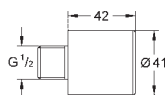

36 316 000

хром

Euroeco Cosmopolitan T

Удлинение 42 мм

для автоматического настенного вентиля (36 266)
GROHE Long-Life Finish - стойкое долговечное покрытие

36 268 000

хром

Euroeco Cosmopolitan T