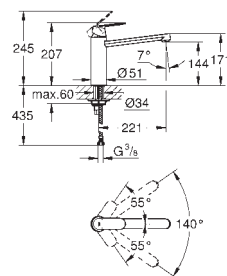

30 193 000

хром

30 193 DC0

суперсталь

Eurosmart Cosmopolitan

Смеситель однорычажный для мойки, DN 15

средний излив

монтаж на одно отверстие

GROHE Long-Life finish - стойкое долговечное покрытие

GROHE SilkMove Плавность и точность управления - керамический картридж 35 мм

аэратор

настраиваемый ограничитель потока

поворотный трубкообразный излив

угол поворота 140°

гибкая подводка

система быстрого монтажа

максимальный расход (при давлении 3 бара): 12 л/мин

минимальное давление 1,0 бар