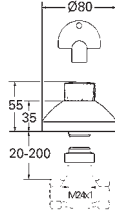

GROHE RAPIDO C / ВСТРАИВАЕМЫЕ ЗАПОРНЫЕ ВЕНТИЛИ

Артикул

Цвет

РЕШЕНИЯ ДЛЯ
СКРЫТОГО
МОНТАЖА

19 841 000

хром

Atlanta

Накладная панель скрытой вентиляльной головки

комплект верхней монтажной части для 35 028 000 (встраиваемый вентиль на один выход для модульной установки системы Grohtherm Custom Shower) для встраиваемых вентилях, 1/2", 3/4", 1" плавная регулировка глубины монтажа 20 - 200 мм розетка с уплотнителем, завинчивающаяся ключ

GROHE Long-Life Finish - стойкое долговечное покрытие