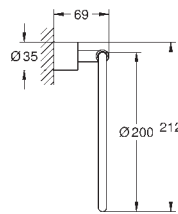

40 887 000

хром

40 887 DC0

суперсталь

40 887 EN0

никель, матовый

40 887 GL0

холодный рассвет, глянец

40 887 DA0

теплый закат, глянец

40 887 DL0

теплый закат, матовый

40 887 AL0

темный графит, матовый

40 887 2430

матовый чёрный

Atrio

Кольцо для полотенца

металл

скрытое крепление

GROHE Long-Life Finish - стойкое долговечное покрытие