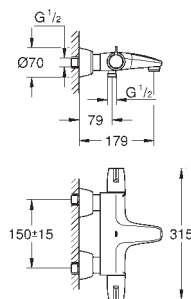

34 665 000

хром

Grotherm Special

Термостат для ванны, DN 15

настенный монтаж

эргономичные рукоятки

многофункциональный аквадиммер

регулятор расхода

встроенный стопор смешанной воды

переключатель ванна/душ

GROHE TurboStat компактный картридж с восковым термoeлементом

ручка температуры с регулируемым

стопором безопасности от 35°C до 43°C

легкая термическая дезинфекция с помощью ключа 47 994 000 (опция)

отвод для душа снизу 1/2" со встроенным

обратным клапаном

металлический ограничитель температуры

аэратор

грязеулавливающие фильтры

S-образные эксцентрики

GROHE FastFixation для быстрой замены обратных клапанов в соединениях

100% GROHE CoolTouch защита от ожога о поверхность корпуса изделия и

S-образных эксцентриков

GROHE Long-Life Finish - стойкое долговечное покрытие

GROHE SafetyPlus предустановленный ограничитель температуры