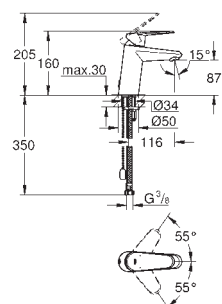

33 178 20E

хром

Eurodisc Cosmopolitan Смеситель однорычажный для раковины, DN 15 размер S

монтаж на одно отверстие
металлический рычаг

GROHE SilkMove Плавность и точность управления - керамический картридж 35 мм

настраиваемый ограничитель потока

возможность установки мин. расхода 2,5 л/мин.

GROHE Long-Life Finish - стойкое долговечное покрытие

GROHE Water Saving Технология совершенного потока при уменьшенном расходе воды

максимальный расход воды (при 3 бара): 5 л/мин

GROHE FastFixation Система быстрого монтажа

аэратор

цепочка

гибкая подводка

дополнительный ограничитель температуры (46 375 000)

класс шума I по DIN 4109