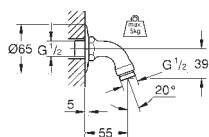

GROHE АКСЕССУАРЫ ДЛЯ ВЕРХНИХ ДУШЕЙ

Артикул

Цвет

28 429 000

хром

Relexa

Душевой кронштейн 55 мм

резьбовое соединение 1/2"

GROHE Long-Life Finish - стойкое долговечное покрытие