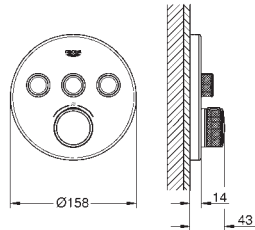

GROHE GROHTHERM SMARTCONTROL

Артикул

Цвет

29 904 LSO

белая луна

Grotherm SmartControl

Термостат для встраиваемого монтажа на 3 выхода

комплект верхней монтажной части для GROHE Rapido SmartBox 35 600/35 604 (универсальная встраиваемая часть) металлическая накладная панель с **GROHE FastFixation** (скрытые эксцентрики, уплотнение, скрытый монтаж), регулируемая на 6°
GROHE Long-Life finish - стойкое долговечное покрытие
SmartControl с утапливаемыми металлическими кнопками, нажать для вкл/выкл и повернуть для увеличения напора воды от режима GROHE Water Saving до максимального напора воды

заменяемые символы
GROHE TurboStat компактный картридж с восковым термозлементом

GROHE ProGrip элементы с рифленой поверхностью

GROHE SafeStop стопор безопасности при 38°C

GROHE SafeStop Plus опционно ограничитель температуры на 43°C / 46°C, включен

встроенные обратные клапаны и грязеулавливающие фильтры
возможность одновременного включения нескольких точек водоотвода
лицевая панель из акрилового стекла в цвете белая луна

без встраиваемой части
распределение расхода:

выход A = 23 л/мин
выход B = 27 л/мин
выход C = 23 л/мин
выход A + B = 33 л/мин
выход A + B + C = 36 л/мин

35 604 000

GROHE Rapido SmartBox Универсальная встраиваемая часть
Профессиональная серия

29 152 LSO

белая луна

Grotherm SmartControl

Комплект верхней монтажной части для вентиля на три выхода

комплект верхней монтажной части для GROHE Rapido SmartBox 35 600/35 604/35 601

металлическая накладная панель с **GROHE FastFixation** (скрытые эксцентрики, уплотнение, скрытый монтаж), регулируемая на 6°
10 мм толщина профиля розетки

GROHE Long-Life finish - стойкое долговечное покрытие

SmartControl с утапливаемыми металлическими кнопками, нажать для вкл/выкл и повернуть для увеличения напора воды от режима GROHE Water Saving до максимального напора воды

заменяемые символы

GROHE ProGrip элементы с рифленой поверхностью

возможность одновременного включения нескольких точек водоотвода
лицевая панель из акрилового стекла в цвете белая луна

без встраиваемой части

распределение расхода:

выход D = 28 л/мин
выход A = 28 л/мин
выход D+E+A = 65 л/мин

для соответствия требованиям CALGreen в комплект входит дополнительный ограничитель потока