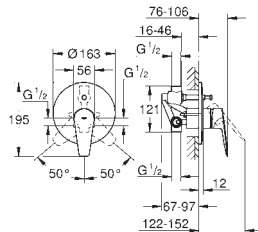

29 079 001

хром

BauEdge

Смеситель однорычажный для ванны, DN 15

для скрытого монтажа
в комплект входят:
комплект готового монтажа
металлический рычаг
корпус встраиваемого смесителя
GROHE SilkMove Плавность и точность управления - керамический картридж 46 мм
GROHE Long-Life Finish - стойкое долговечное покрытие
настраиваемый ограничитель потока
автоматический переключатель: ванна/душ
уплотнитель розетки и рычага
дополнительный ограничитель температуры (46 375 000)
профессиональная серия