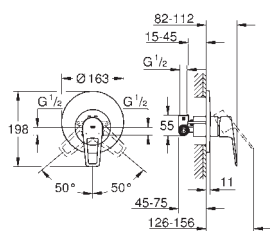

29 080 001

хром

BauLoop

Смеситель однорычажный для душа, DN 15

для скрытого монтажа

в комплект входят:

комплект готового монтажа

металлический рычаг

корпус встраиваемого смесителя

GROHE SilkMove Плавность и точность управления - керамический
картридж 46 мм

GROHE Long-Life Finish - стойкое долговечное покрытие
настраиваемый ограничитель потока
уплотнитель розетки и рычага
дополнительный ограничитель температуры (46 375 000)
профессиональная серия