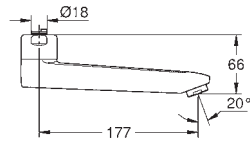

GROHE GROHTHERM SPECIAL

Артикул

Цвет

13 138 000

хром

Литой поворотный излив

вынос 175 мм

GROHE Long-Life Finish - стойкое долговечное покрытие