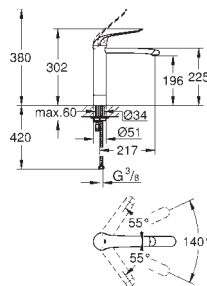

30 208 000

хром

Euroeco Special

Смеситель однорычажный для раковины DN 15

монтаж на одно отверстие

с длинным изливом

высота 302 мм

гладкий корпус

GROHE Long-Life Finish - стойкое долговечное покрытие

GROHE SilkMove Плавность и точность управления - керамический

картридж 35 мм

GROHE Water Saving Технология совершенного потока при уменьшенном

расходе воды

максимальный расход воды (при 3 бара): 5 л/мин

настраиваемый ограничитель потока

настраиваемый ограничитель температуры

ламинарный регулятор струи

поворотный трубкообразный излив

угол поворота 140°

металлический рычаг

длина рычага 170 мм

система быстрого монтажа

гибкая подводка

минимальное давление 1,0 бар

32 776 000

хром

Euroeco Special

Смеситель однорычажный для раковины DN 15

настенный монтаж

GROHE Long-Life Finish - стойкое долговечное покрытие

GROHE SilkMove керамический картридж Ø 46 мм

максимальный расход (при 3 бар): 8,0 л/мин

настраиваемый ограничитель потока, настраиваемый ограничитель

температуры

возможность установки мин. расхода 2,5 л/мин., литой излив, вынос 157 мм

металлический рычаг

длина рычага 120 мм, скрытые S-образные эксцентрики