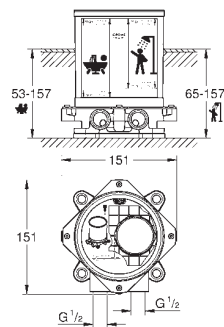

45 984 001

хром

Монтажный набор для смесителя/душевой системы напольного монтажа, 1/2"

для смесителя/душевой системы напольного монтажа, 1/2"
без комплекта верхней монтажной части
допускается регулировка 360° в горизонтальной
плоскости и 3° в вертикальной плоскости
монтажная глубина 53-157 мм
инсталляционная глубина для смесителей для душа
65-157 мм, компенсационная глубина 92 мм
два входа с внутренней резьбой 1/2" (подключение
горячей / холодной воды)
смывной клапан
прокладка
крепежный материал