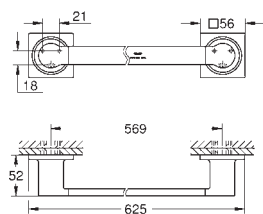

Держатель для полотенца двойной

металл

угол поворота 90°

длина 460 мм

скрытое крепление

GROHE Long-Life Finish - стойкое долговечное покрытие

40 341 001

хром