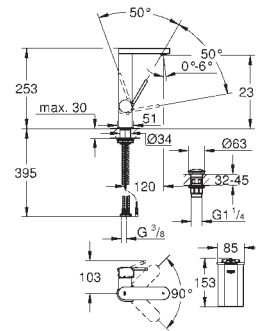

23 959 003

хром

GROHE Plus

Смеситель однорычажный для раковины с LED дисплеем, DN 15, размер L

Светодиодный индикатор температуры воды
инфракрасный переключатель: аэратор / Eco режим
автоматическое возвратное переключение на аэратор после выключения
монтаж на одно отверстие
металлический рычаг

GROHE SilkMove Плавность и точность управления - керамический картридж 28 мм
с ограничителем температуры

GROHE Long-Life Finish - стойкое долговечное покрытие

GROHE Water Saving Технология совершенного потока при уменьшенном расходе воды

максимальный расход воды (при 3 бара): 5 л/мин

SpeedClean аэратор с функцией быстрой очистки от известковых отложений

GROHE AquaGuide регулируемый аэратор

система быстрого монтажа

поворотный излив с удобным возвратным механизмом

угол поворота 90°

нажимной донный клапан 1 1/4"

гибкая подводка

4 щелочные батарейки на 1,5 В, тип D (Mono)

внешняя батарея