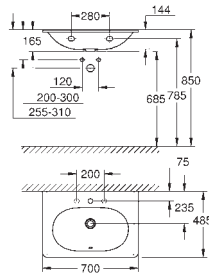

в комплект входят:

Т-образное подключение 3/8"

гибкий присоединительный шланг

795 мм

3/8" x 3/8"

GROHE
КЕРАМИКА

ОГЛАВЛЕНИЕ

Essence	658
Керамика Cube	663
Керамика Euro	666
Керамика Bau Edge	672
Керамика Bau	674
Акриловые душевые поддоны	683