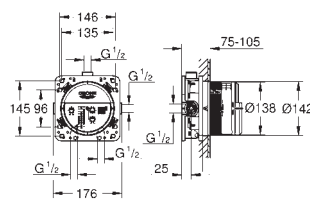

GROHE RAPIDO SMARTBOX

Артикул

Цвет

35 604 000

Rapido SmartBox
Универсальная встраиваемая часть, 1/2"
3 трубкообразных отвода 1/2"
2 подключения воды снизу, 1/2"
инсталляционная глубина 75-105 мм
подключения из латуни
предварительно смонтированная заглушка
прочный корпус и защитная накладка
подготовленные точки крепления для сухого и мокрого монтажа
уплотнение
без комплекта верхней монтажной части
профессиональная серия

14 055 000

Набор защиты от обратного потока (DIN-EN1717)

комплект для защиты от обратного потока
при использовании наливных, переливных и сливных механизмов
заменяет набор для подключения для прерывания потока для системы
Talentofill
для накладных панелей скрытого монтажа на 2 выхода в комбинации
с GROHE Rapido SmartBox: термостатов и смесителей SmartControl,
термостатов Grohtherm с 2 ручьятками, 1-рычажных смесителей