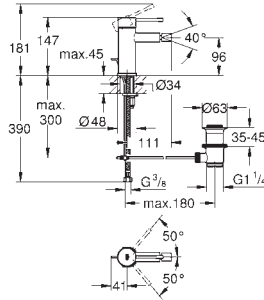

24 178 001
24 178 DC1
24 178 GL1
24 178 GN1
24 178 DA1
24 178 DL1
24 178 A01
24 178 AL1

хром
суперсталь
холодный рассвет, глянец
холодный рассвет, матовый
теплый закат, глянец
теплый закат, матовый
темный графит, глянец
темный графит, матовый

Essence

**Смеситель однорычажный для биде DN 15
размер S**

монтаж на одно отверстие
металлический рычаг

GROHE SilkMove Плавность и точность управления - керамический картридж 28 мм
с ограничителем температуры

GROHE Long-Life Finish - стойкое долговечное покрытие

GROHE Water Saving Технология совершенного потока при уменьшенном расходе воды
максимальный расход воды (при 3 бара): 5 л/мин

GROHE FastFixation Plus Система ускорения и оптимизации монтажа

аэратор с шаровым шарниром

рычажный донный клапан 1 1/4"

гибкая подводка

минимальное давление 1,0 бар

профессиональная серия

замена для 32 935 xx1