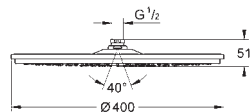

GROHE ВЕРХНИЕ ДУШИ

Артикул

Цвет

28 778 000

хром

Rainshower Cosmopolitan 400

Верхний душ с одним режимом

нормальная струя (широкое покрытие)

давление от 0,5 бар

максимальный расход (при давлении 3 бара): 7,5 л/мин

диаметр 400 мм

металл

шаровой шарнир с углом поворота $20^\circ \pm 20^\circ$

резьбовое соединение 1/2"

GROHE DreamSpray превосходный поток воды

GROHE Long-Life Finish - стойкое долговечное покрытие

SpeedClean система против известковых отложений

может использоваться с проточным водонагревателем

данный верхний душ только для установки с душевыми кронштейнами 26 146, 28 982 или 28 497