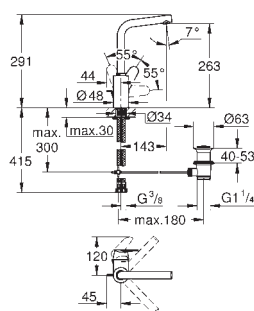

23 054 003

хром

Eurodisc Cosmopolitan

Смеситель однорычажный для раковины, DN 15

размер L

монтаж на одно отверстие

металлический рычаг

скрытое крепление рычага

GROHE SilkMove Плавность и точность управления - керамический

картридж 35 мм

настраиваемый ограничитель потока

GROHE Long-Life Finish - стойкое долговечное покрытие

GROHE FastFixation Plus Система ускорения и оптимизации монтажа

аэратор

поворотный трубкообразный излив с ограничителем поворота

регулируемый радиус поворота 0° / 150° / 360°

рычажный донный клапан 1 1/4"

гибкая подводка

минимальное давление 1,0 бар

дополнительный ограничитель температуры (46 375 000)