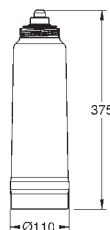

GROHE АКСЕССУАРЫ ДЛЯ GROHE BLUE

Артикул

Цвет

40 880 001

GROHE Blue

Мембранный фильтр по технологии обратного осмоса

мембрана обратноосмотического фильтра для получения чистой и безопасной воды

удаляет значительную часть химикатов, гормонов и микроорганизмов

скорость подачи очищенной воды - 1,5 л/мин

удаляет не менее 97% растворённых солей

очищаются не менее 50% поступающей воды

давление подаваемой воды 1.00 - 4.00 бар

срок службы мембраны - 1 год

совместим со смесителями GROHE Blue Pure