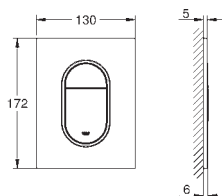

37 624 000

хром

Arena Cosmopolitan S

Накладная панель смыва

2 объема смыва или прерывание смыва старт/стоп

для пневматического смывного клапана

GD 2 смывной бачок

вертикальный монтаж

130 x 172 мм

из ABS

GROHE Long-Life Finish - стойкое долговечное покрытие

GROHE Water Saving Технология совершенного потока при уменьшенном

расходе воды

панель смыва с магнитным держателем и крепежным кронштейном в

комплекте

совместима с Rapid SLX

для установки на Rapid SL и Uniset со смывным бачком GD 2 необходимо

заказать ревизионный короб 40 911 000 (**приобретается отдельно**)

для Rapid SL и Uniset с монтажной высотой 0,82 / 1,00 м необходимо

заказать ревизионный короб 40 950 000 (**приобретается отдельно**)