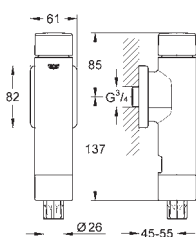

37 349 000

хром

Rondo A.S.

Смывное устройство под давлением для унитаза
подключение 3/4"

из латуни

со встроенным запорным клапаном

GROHE Long-Life Finish - стойкое долговечное покрытие для смыва под водопроводным давлением, клавиша управления и отводная гайка из пластмассы, с регулятором потока смыва
регулировка объема смыва от 6 до 9 л
с розеткой
минимальное давление 1,2 бар
максимальное давление 10 бар
Арматурная группа I