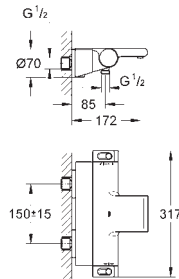

34 464 001

хром

Grohtherm 2000

Термостат для ванны, DN 15

настенный монтаж

100% GROHE CoolTouch защита от ожога о поверхность корпуса изделия и S-образных эксцентриков

GROHE Long-Life Finish - стойкое долговечное покрытие

GROHE Aqua Paddle эргономичные рукоятки

GROHE SafeStop стопор безопасности при 38°C

GROHE SafeStop Plus опционно ограничитель температуры на 43°C, включен

GROHE TurboStat компактный картридж с восковым термоэлементом

встроенный стопор смешанной воды

GROHE AquaDimmer Plus многофункциональный

- встроенная кнопка с функцией экономии воды для душа

- регулировка напора воды

- переключатель: ванна/душ

отвод для душа снизу 1/2"

GROHE XL Waterfall (каскадный)

ламинарный преобразователь струи

встроенные обратные клапаны

грязеулавливающие фильтры

с защитой от обратного потока

GROHE EasyReach полочка

съемная для легкой очистки

GROHE Water Saving Технология совершенного потока при уменьшенном расходе воды

34 467 001

хром

Grohtherm 2000

Термостат для ванны, DN 15

настенный монтаж

100% GROHE CoolTouch защита от ожога о поверхность корпуса изделия и S-образных эксцентриков

GROHE Long-Life Finish - стойкое долговечное покрытие

GROHE Aqua Paddle эргономичные рукоятки

GROHE SafeStop стопор безопасности при 38°C

GROHE SafeStop Plus опционно ограничитель температуры на 50°C, включен

GROHE TurboStat компактный картридж с восковым термоэлементом

встроенный стопор смешанной воды

GROHE AquaDimmer Plus многофункциональный

- встроенная кнопка с функцией экономии воды для душа

- регулировка напора воды

- переключатель: ванна/душ

отвод для душа снизу 1/2"

GROHE XL Waterfall (каскадный)

ламинарный преобразователь струи

встроенные обратные клапаны

грязеулавливающие фильтры

с защитой от обратного потока

GROHE EasyReach полочка

съемная для легкой очистки

хром

GROHE Water Saving Технология совершенного потока при уменьшенном расходе воды