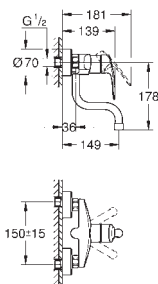

31 509 003

хром

Eurosmart

Смеситель однорычажный для мойки, DN 15

настенный монтаж

GROHE Long-Life Finish - стойкое долговечное покрытие

GROHE SilkMove Плавность и точность управления - керамический картридж 35 мм

аэратор

настраиваемый ограничитель потока

поворотный трубкообразный излив

угол поворота 360°

вынос 149 мм

встроенный ограничитель температуры

скрытые S-образные эксцентрики

максимальный расход (при 3 бар): 13,5 л/мин

профессиональная серия