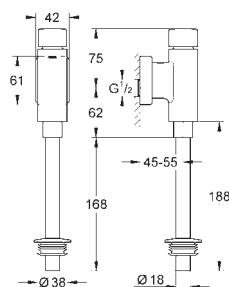

37 345 000

хром

Rondo

Смывное устройство для писсуара
подключение 1/2"

из латуни

со встроенным запорным клапаном

GROHE Long-Life Finish - стойкое долговечное покрытие

с клавишей управления и отводным штуцером

регулятор потока смыва

Регулируемый объем смыва 1,0 - 4,0 л

с подвижной розеткой

смывная трубка 200 мм

внутреннее соединение

минимальное давление 0,5 бар

максимальное давление 10 бар