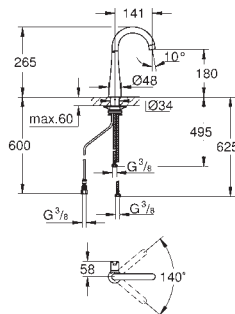

Zedra

Вертикальный вентиль для подачи фильтрованной воды

монтаж на одно отверстие

рукоятка для фильтрованной воды

керамический вентиль 1/2", 90°

GROHE Long-Life Finish - стойкое долговечное покрытие

поворотный трубкообразный излив

угол поворота 140°

гибкая подводка

металлический крепежный набор

Изолированный водоток - вода не контактирует с металлами корпуса смесителя

максимальный расход (при 3 бар): 6 л/мин

GROHE фильтр и головка для фильтра приобретаются дополнительно (40 438 001)