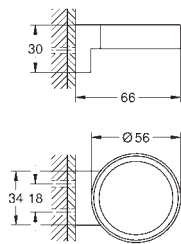

Артикул

Цвет

- 41 027 000 хром
- 41 027 DC0 суперсталь
- 41 027 GL0 холодный рассвет, глянец
- 41 027 GN0 холодный рассвет, матовый
- 41 027 DA0 теплый закат, глянец
- 41 027 DL0 теплый закат, матовый
- 41 027 A00 темный графит, глянец
- 41 027 AL0 темный графит, матовый

Selection
Держатель

металл
для дозатора мыла Selection (41 028 xx0/41 218 KF0) или стакана Selection (41 029 000)
скрытое крепление
GROHE Long-Life Finish - стойкое долговечное покрытие

- 41 217 KF0 **фантомный чёрный**
- Аналогичный продукт, профессиональная серия