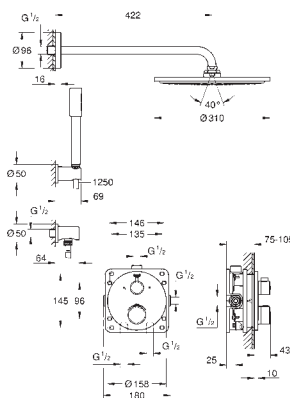

34 731 000

хром

Grotherm

Набор для комплектации душа с Rainshower Cosmopolitan 310

в комплект входят:

Grotherm Термостат скрытого монтажа для душа на 2 положения (верхний/ручной душ), с Aquadimmer, круглая внешняя панель (24 076)
GROHE Rapido SmartBox 35 600/35 604 (универсальная встраиваемая часть)
Rainshower Cosmopolitan Верхний душ 310 (27 477 000)
Душевой кронштейн Rainshower 422 мм (26 146 000)
ручной душ Sena (28 034 000)
Rainshower Настенный держатель (27 074 000)
Rainshower подключение для душевого шланга (27 057 000)
душевой шланг Silverflex 1250 мм (28 362)