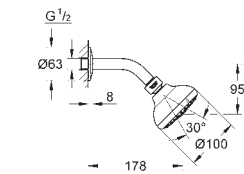

26 088 001

хром

Tempesta 100

Верхний душ и душевой кронштейн, 3 режима струи

GROHE Rain O², Rain, Massage

максимальный расход (при давлении 3 бара): 12 л/мин

шаровый шарнир +/- 15° вращающийся

Душевой кронштейн с соединением на 1/2"

розетки

GROHE DreamSpray превосходный поток воды

GROHE Long-Life Finish - стойкое долговечное покрытие

SpeedClean система против известковых отложений

внутренний охлаждающий канал для продолжительного срока службы
может использоваться с проточным водонагревателем

минимальное давление 1,0 бар