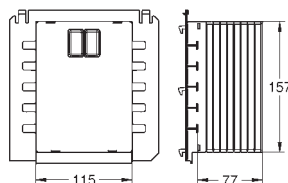

37 304 000

Uniset

Несущие стойки

подходят к Uniset для унитаза и биде
из оцинкованной стали
крепежный материал
для инсталляции перед стеной

40 911 000

Ревизионный короб для крепления малых панелей смыва
для Rapid SL и Uniset со смывным бачком GD 2