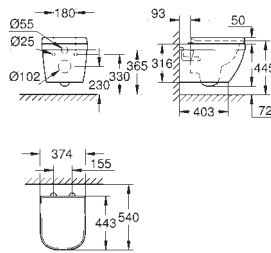

39 703 000 ★

альпин-белый

Керамика Euro

Унитаз подвесной с сиденьем для унитаза

в комплект входят:

Euro Ceramic унитаз подвесной безободковый (39 538 000)

для бачка скрытого монтажа

горизонтальный выпуск

омыв всей окружности чаши

безободковый

объем смыва 3/5 л

санитарная керамика

Euro Ceramic сиденье с крышкой для унитаза

механизм плавного закрытия

быстрозъемное сиденье

съёмное

материал: Дюропласт

с креплением