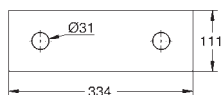

Rainshower Aqua с 2 отверстиями под распылители душа
Пластина для потолочного душа

для 1 или 2 видов струи
334 x 111 мм

GROHE Long-Life Finish - стойкое долговечное покрытие
Заказываются отдельно: Встраиваемая часть малая 26 739 / Распылитель
потолочного душа 26 735 или 26 737 - в необходимом количестве.

26 786 000

хром