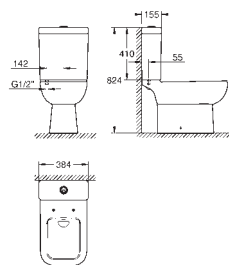

39 861 000

альпин-белый

Керамика Bau Edge

Бачок

наполнение снизу
скрытые наполнение и выпуск
со смывным клапаном
крышка с защитой от кражи (может крепиться вместе с бачком)
санитарная керамика
54 шт. на паллете