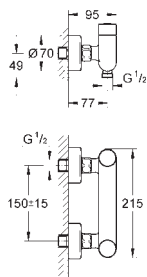

36 320 000

хром

Eurosmart Cosmopolitan T

Самозакрывающийся автоматический смеситель для душа 1/2" со смешиванием и с регулируемым ограничителем температуры

настенный монтаж

GROHE Long-Life Finish - стойкое долговечное покрытие

смешивающее устройство со стопором

горячей воды, подключение шланга G 1/2"

3 настраиваемых режима подачи воды: короткий-средний-длинный

(заводская настройка: средний), примерно 7 - 15 - 30 сек. (зависит от давления)

диапазон давлений от 0.5 до 6 бар

скрытые S-образные эксцентрики

обратный клапан, грязеулавливающие фильтры

36 321 000

хром

Eurosmart Cosmopolitan T

Самозакрывающийся автоматический смеситель для душа 1/2" со смешиванием и с регулируемым ограничителем температуры

GROHE Long-Life Finish - стойкое долговечное покрытие

хромированная розетка

3 настраиваемых режима подачи воды: короткий-средний-длинный

(заводская настройка: средний), примерно 7 - 15 - 30 сек. (зависит от давления)

диапазон давлений от 0.5 до 6 бар

грязеулавливающие фильтры

комплект верхней монтажной части

для скрытого монтажного короба

36 322 001

без встраиваемого механизма