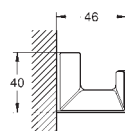

40 782 000

хром

Selection Cube

Крючок для банного халата

металл

скрытое крепление

GROHE Long-Life finish - стойкое долговечное покрытие

102273 KF0 0

фантомный чёрный

Аналогичный продукт, профессиональная серия