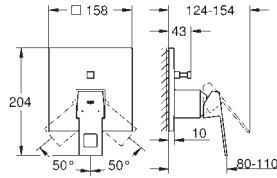

24 062 000
24 062 DC0
24 062 AL0

хром
суперсталь
темный графит, матовый

Eurocube

Смеситель однорычажный скрытого монтажа для ванны с переключателем на 2 положения

комплект верхней монтажной части для GROHE Rapido SmartBox 35 600/35 604 (универсальная встраиваемая часть)

GROHE SilkMove керамический картридж Ø 46 мм

настенная панель с GROHE FastFixation (скрытое уплотнение штока, скрытое крепление)

металлическая накладная панель, регулируемая на 6°

металлический рычаг

автоматический переключатель на 2 положения

распределение расхода:

выход В = 27 л/мин,

выход С = 27 л/мин

без встраиваемой части

35 604 000

GROHE Rapido SmartBox Универсальная встраиваемая часть
Профессиональная серия