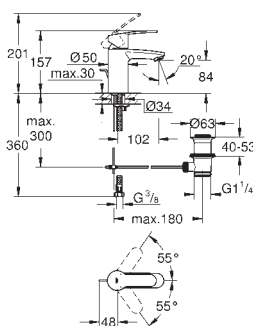

33 552 20E

хром

Eurostyle Cosmopolitan
Смеситель однорычажный для раковины, DN 15
размер S

монтаж на одно отверстие
металлический рычаг
GROHE SilkMove Плавность и точность управления - керамический картридж 35 мм
настраиваемый ограничитель потока
возможность установки мин. расхода 2,5 л/мин.
ограничитель температуры
GROHE Long-Life Finish - стойкое долговечное покрытие
GROHE Water Saving Технология совершенного потока при уменьшенном расходе воды
максимальный расход воды (при 3 бара): 5 л/мин
SpeedClean аэратор с функцией быстрой очистки от известковых отложений
GROHE FastFixation Система быстрого монтажа
рычажный донный клапан 1 1/4", гибкая подводка
минимальное давление 1,0 бар
класс шума I по DIN 4109