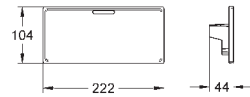

24 153 000

хром

24 153 DC0

суперсталь

24 153 AL0

темный графит, матовый

Grotherm Cube

Термостат для душа с переключателем на 1 положение

комплект верхней монтажной части для

GROHE Rapido SmartBox 35 600/35 604 (универсальная встраиваемая часть)

GROHE TurboStat компактный картридж с восковым термозлементом

GROHE Long-Life Finish - стойкое долговечное покрытие

настенная панель с **GROHE FastFixation** (скрытое

уплотнение штока, скрытое крепление)

металлическая накладная панель, регулируемая на 6°

GROHE SafeStop стопор безопасности при 38°C

GROHE SafeStop Plus опционно ограничитель температуры на 43°C / 46°C, включен

встроенные обратные клапаны и грязеулавливающие фильтры

керамический запорный вентиль, 120°

распределение расхода:

выход В = 27 л/мин,

выход С = 30 л/мин

без встраиваемой части