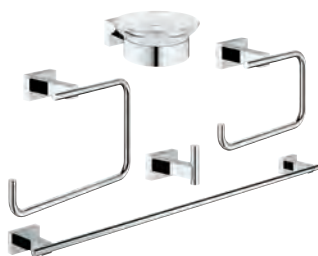

металл

в комплект входят:

крючок для банного халата (40 511 001)

Кольцо для полотенца (40 510 001)

Держатель бумаги (40 507 001)

держатель для банного полотенца, 558 мм (40 509 001)

скрытое крепление

GROHE Long-Life Finish - стойкое долговечное покрытие**40 758 001****хром****Essentials Cube****Набор аксессуаров 5 в 1 Master Bathroom**