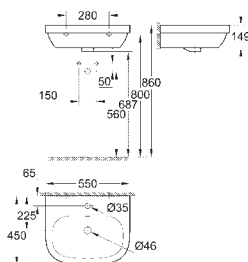

39 336 000 ★

альпин-белый

Керамика Еуро
Раковина подвесная 55
1 отверстие под смеситель
с переливом
550 x 450 мм
санитарная керамика
21 шт. на паллете