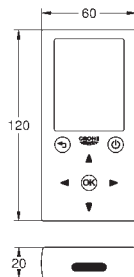

36 338 000

Импульсный источник питания

для инфракрасной электроники с дизайном датчика „одно окно“ импульсный источник питания с рабочим напряжением 100-230 В AC, 50-60 Гц

для скрытой розетки с крышкой и разгрузкой натяжения