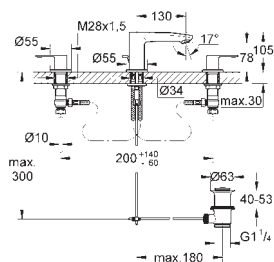

20 208 002

хром

Eurostyle Cosmopolitan

**Смеситель для раковины на три отверстия
размер S**

металлический рычаг

керамические вентили 1/2", 90°

GROHE Long-Life Finish - стойкое долговечное покрытие

GROHE FastFixation Система быстрого монтажа

излив с аэратором

рычажный донный клапан 1 1/4"

усиленная гибкая подводка

усиленная гибкая подводка между корпусом и боковыми вентилями

гайка подключения с отверстием 10,5 мм