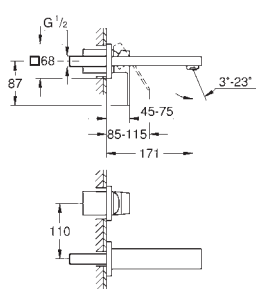

23 447 000
23 447 DC0
23 447 ALO

хром
суперсталь
темный графит, матовый

Аналогичный продукт, вынос 231 мм

23 200 002

Встраиваемая часть 1-рычажного смесителя для раковины, настенного, на 2 отверстия

23 200 000

Встраиваемая часть 1-рычажного смесителя для раковины, настенного, на 2 отверстия