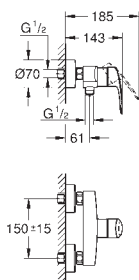

Артикул

Цвет

33 555 003
33 555 2433

хром
матовый чёрный

Eurosmart

Смеситель однорычажный для душа, DN 15

настенный монтаж
металлический рычаг

GROHE SilkMove Плавность и точность управления - керамический картридж 35 мм