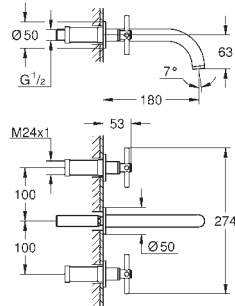

Артикул

Цвет

GROHE SPA

20 661 000
20 661 DC0
20 661 EN0
20 661 GL0
20 661 GN0
20 661 DA0
20 661 DL0
20 661 AL0

хром
суперсталь
никель, матовый
холодный рассвет, глянец
холодный рассвет, матовый
теплый закат, глянец
теплый закат, матовый
темный графит, матовый

Aerio

**Смеситель для раковины на три отверстия
размер M**

настенный монтаж
комплект верхней монтажной части для
29 025 002

без встраиваемого механизма
керамические вентили для горячей
и холодной воды, 1/2" - ход 90°

GROHE Long-Life Finish - стойкое долговечное покрытие

GROHE Water Saving Технология совершенного потока при уменьшенном
расходе воды

максимальный расход воды (при 3 бара): 5 л/мин

размер по осям 200 мм

вынос 180 мм

рукоятки в форме креста

Включены 2 набора с накладными насадками: один с надписями „H“ (hot,
горячая) и „C“ (cold, холодная), другой - без надписей.

29 025 002

**Встраиваемая часть настенного смесителя для раковины, на 3
отверстия**

GROHE SPA

24 353 000
24 353 DC0
24 353 GL0
24 353 DA0
24 353 AL0

хром
суперсталь
холодный рассвет, глянец
теплый закат, глянец
темный графит, матовый