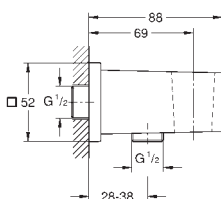

- 26 370 000 хром
- 26 370 DC0 суперсталь
- 26 370 GL0 холодный рассвет, глянец
- 26 370 GN0 холодный рассвет, матовый
- 26 370 DA0 теплый закат, глянец
- 26 370 DL0 теплый закат, матовый
- 26 370 A00 темный графит, глянец
- 26 370 AL0 темный графит, матовый

Euphoria Cube
Подключение для душевого шланга, DN 15 с держателем ручного душа
наружная соединительная резьба 1/2"
с защитой от обратного потока
GROHE Long-Life Finish - стойкое долговечное покрытие