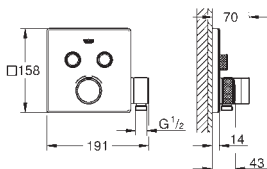

29 125 000

хром

Grohtherm SmartControl

Термостат для встраиваемого монтажа на 2 выхода со встроенным держателем для ручного душа

комплект верхней монтажной части для GROHE Rapido SmartBox 35 600/35 604 (универсальная встраиваемая часть) металлическая накладная панель с **GROHE FastFixation** (скрытые эксцентрики, уплотнение, скрытый монтаж), регулируемая на 6°

GROHE Long-Life Finish - стойкое долговечное покрытие **SmartControl** с утопливаемыми металлическими кнопками, нажать для вкл/выкл и повернуть для увеличения напора воды от режима GROHE Water Saving до максимального напора воды

заменяемые символы **GROHE TurboStat** компактный картридж с восковым термозлементом

GROHE ProGrip элементы с рифленой поверхностью

GROHE SafeStop стопор безопасности при 38°C

GROHE SafeStop Plus опционно ограничитель температуры на 43°C / 46°C, включен

встроенные обратные клапаны и грязеулавливающие фильтры возможность одновременного включения нескольких точек водоотвода встроенный держатель для ручного душа и подключение для душевого шланга 1/2"

без встраиваемой части

распределение расхода:

выход В = 24 л/мин

ручной душ = 12 л/мин

выход В + ручной душ = 27 л/мин

35 604 000

GROHE Rapido SmartBox Универсальная встраиваемая часть
Профессиональная серия

29 126 000

хром

29 126 DC0

суперсталь

29 126 GL0

холодный рассвет, глянец

29 126 GN0

холодный рассвет, матовый

29 126 DA0

теплый закат, глянец

29 126 DL0

теплый закат, матовый

29 126 A00

темный графит, глянец

29 126 AL0

темный графит, матовый

Grohtherm SmartControl

Термостат для встраиваемого монтажа на 3 выхода

комплект верхней монтажной части для GROHE Rapido SmartBox 35 600/35 604 (универсальная встраиваемая часть) металлическая накладная панель с **GROHE FastFixation** (скрытые эксцентрики, уплотнение, скрытый монтаж), регулируемая на 6°

GROHE Long-Life Finish - стойкое долговечное покрытие **SmartControl** с утопливаемыми металлическими кнопками, нажать для вкл/выкл и повернуть для увеличения напора воды от режима GROHE Water Saving до максимального напора воды

заменяемые символы **GROHE TurboStat** компактный картридж с восковым термозлементом

GROHE ProGrip элементы с рифленой поверхностью

GROHE SafeStop стопор безопасности при 38°C

GROHE SafeStop Plus опционно ограничитель температуры на 43°C / 46°C, включен

встроенные обратные клапаны и грязеулавливающие фильтры возможность одновременного включения нескольких точек водоотвода без встраиваемой части

распределение расхода:

выход А = 23 л/мин

выход В = 27 л/мин

выход С = 23 л/мин

выход А + В = 33 л/мин

выход А + В + С = 36 л/мин