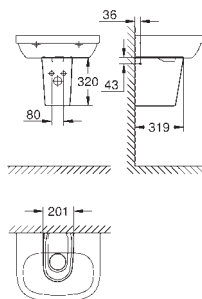

39 570 000

альпин-белый

Essece

Полупьедестал

с креплением
санитарная керамика

39 571 00H

альпин-белый

Essece