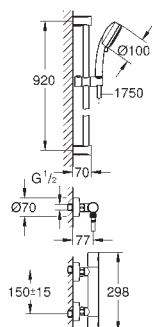

Grotherm 800 Cosmopolitan

Термостат для душа с душевым гарнитуром

в комплект входят:

Grotherm 800 Cosmopolitan термостат для душа 1/2" (34 765)

Tempesta Cosmopolitan 100 Душевой гарнитур, 2 режима струи, 900 мм (27 788 002)

GROHE Water Saving ограничитель расхода воды 6,6 л/мин