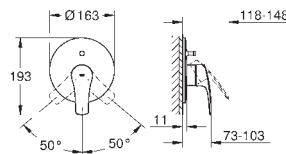

19 450 003
19 450 2433

хром
матовый чёрный

Eurosmart

Смеситель однорычажный скрытого монтажа для ванны

комплект верхней монтажной части для

33 961 000, 33 963 000

без встраиваемого механизма

металлический рычаг

GROHE Long-Life Finish - стойкое долговечное покрытие

GROHE FastFixation розетка со скрытым креплением

автоматический переключатель: ванна/душ

уплотнитель розетки и рычага

отражатель из металла

профессиональная серия

33 963 000

хром

Встраиваемая часть 1-рычажного смесителя скрытого монтажа для ванны/душа для душа