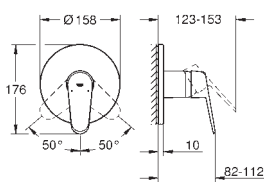

24 055 002

хром

Eurodisc Cosmopolitan

Смеситель однорычажный скрытого монтажа для душа

комплект верхней монтажной части для

GROHE Rapido SmartBox 35 600/35 604 (универсальная встраиваемая часть)

GROHE SilkMove керамический картридж Ø 46 мм

GROHE Long-Life Finish - стойкое долговечное покрытие

настенная панель с **GROHE FastFixation** (скрытое

уплотнение штока, скрытое крепление)

металлическая накладная панель, регулируемая на 6°

металлический рычаг

распределение расхода:

выход В или С = 30 л/мин

без встраиваемой части

35 604 000

GROHE Rapido SmartBox Универсальная встраиваемая часть
Профессиональная серия