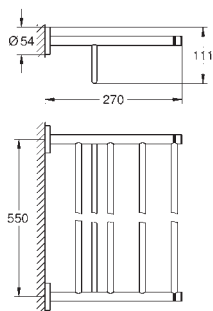

Артикул

Цвет

- 40 800 001 хром
- 40 800 DC1 суперсталь
- 40 800 EN1 никель, матовый
- 40 800 GL1 холодный рассвет, глянец
- 40 800 GN1 холодный рассвет, матовый
- 40 800 DA1 теплый закат, глянец
- 40 800 DL1 теплый закат, матовый
- 40 800 A01 темный графит, глянец
- 40 800 AL1 темный графит, матовый

Essentials

Полка для полотенец

металл
604 мм (функциональная длина 550 мм)
скрытое крепление

GROHE Long-Life Finish - стойкое долговечное покрытие
Шурупы и дюбели в комплекте

- 40 364 001 хром
- 40 364 DC1 суперсталь
- 40 364 EN1 никель, матовый
- 40 364 GL1 холодный рассвет, глянец
- 40 364 GN1 холодный рассвет, матовый
- 40 364 DA1 теплый закат, глянец
- 40 364 DL1 теплый закат, матовый
- 40 364 A01 темный графит, глянец
- 40 364 AL1 темный графит, матовый

Essentials

Крючок для банного халата

металл
скрытое крепление
GROHE Long-Life Finish - стойкое долговечное покрытие
подходит для прикручивания (шурупы и дюбели в комплекте)
или приклеивания (клей 40 915 000 приобретается отдельно)
выдерживает нагрузку: максимум 5 кг
указанная удерживающая способность действительна только для
статической (медленно прикладываемой) нагрузки и использования по
назначению

102460 243 0 матовый чёрный
Аналогичный продукт, профессиональная серия

- 40 421 001 хром
- 40 421 DC1 суперсталь
- 40 421 EN1 никель, матовый
- 40 421 GL1 холодный рассвет, глянец
- 40 421 GN1 холодный рассвет, матовый
- 40 421 DA1 теплый закат, глянец
- 40 421 DL1 теплый закат, матовый
- 40 421 A01 темный графит, глянец
- 40 421 AL1 темный графит, матовый

Essentials

Ручка для ванной

металл
349 мм (расстояние между отверстиями 295 мм)
скрытое крепление
GROHE Long-Life Finish - стойкое долговечное покрытие
Шурупы и дюбели в комплекте