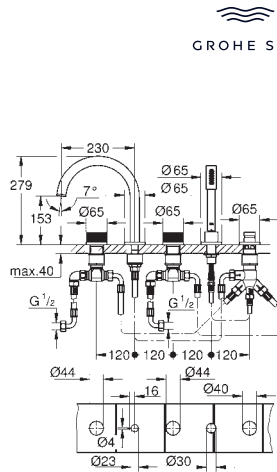

25 226 000
25 226 DC0
25 226 GL0
25 226 GN0
25 226 DA0
25 226 DL0
25 226 AL0

хром
суперсталь
холодный рассвет, глянец
холодный рассвет, матовый
теплый закат, глянец
теплый закат, матовый
темный графит, матовый

Atrio Private Collection

Комплект для ванны на 5 отверстий

керамические вентили 1/2", 90°

GROHE Long-Life Finish - стойкое долговечное покрытие

в комплект входят:

фиксатор для излива (смонтированный)

рукоятки с декоративными насадками, можно комбинировать с 48 462 000

или 48 463 000

излив для ванны с аэратором и переключателем ванна/душ

ручной душ 6,6 л/мин

душевой шланг 2000 мм

гибкая подводка

подключение для душевого шланга

с защитой от обратного потока

для использования с 29 037 002

29 037 002

Монтажный короб для смесителя, установленного на плиточный бортик

48 462 000

Atrio Private Collection

Декоративные вкладыши, изготовленные из белого кварцевого камня **White Attica Caesarstone**

можно комбинировать с линейкой Atrio Private Collection:

комплект для ванны на 5 отверстий 25 226

Caesarstone - это кварцевый композитный материал. Структура и текстура поверхности может варьироваться и является уникальной.

48 463 000

Atrio Private Collection

Декоративные вкладыши, изготовленные из черного кварцевого камня **Vanilla Noir Caesarstone**

можно комбинировать с линейкой Atrio Private Collection:

комплект для ванны на 5 отверстий 25 226

Caesarstone - это кварцевый композитный материал. Структура и текстура поверхности может варьироваться и является уникальной.