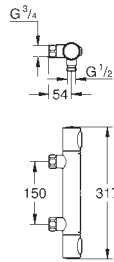

34 794 000

хром

Grotherm 500

Термостат для душа, DN 15

настенный монтаж

GROHE Long-Life Finish - стойкое долговечное покрытие

GROHE SafeStop стопор безопасности при 38°C

GROHE SafeStop Plus опционно ограничитель температуры на 43°C, включен

GROHE термостатический картридж с восковым термоэлементом

встроенный стопор смешанной воды

GROHE EcoButton кнопка экономии воды в рукоятке регулировки напора

воды

вентильная головка 90°

отвод для душа снизу 1/2"

встроенные обратные клапаны

грязеулавливающие фильтры

с защитой от обратного потока

без эксцентриков

GROHE Water Saving Технология совершенного потока при уменьшенном

расходе воды

профессиональная серия

32 865 000

хром