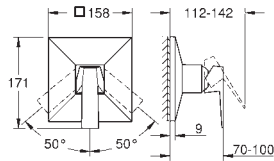

24 277 000
24 277 DC0
24 277 AL0

хром
суперсталь
темный графит, матовый

Allure Brilliant

Смеситель однорычажный скрытого монтажа для душа

комплект верхней монтажной части для
GROHE Rapido SmartBox 35 600/35 604 (универсальная встраиваемая часть)
GROHE SilkMove керамический картридж Ø 46 мм
GROHE Long-Life Finish - стойкое долговечное покрытие
настенная панель с GROHE FastFixation (скрытое
уплотнение штока, скрытое крепление)
металлическая накладная панель, регулируемая на 6°
металлический рычаг
распределение расхода:
выход В или С = 30 л/мин
без встраиваемой части

35 604 000
GROHE Rapido SmartBox Универсальная встраиваемая часть
Профессиональная серия