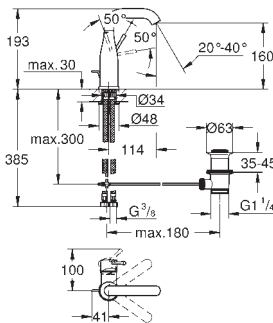

24 173 001

хром

24 173 DC1

24 173 GL1

24 173 GN1

24 173 DA1

24 173 DL1

24 173 A01

24 173 AL1

суперсталь

холодный рассвет, глянец

холодный рассвет, матовый

теплый закат, глянец

теплый закат, матовый

темный графит, глянец

темный графит, матовый

Essence

Смеситель однорычажный для раковины, 1/2"
размер M

монтаж на одно отверстие

металлический рычаг

GROHE SilkMove Плавность и точность управления - керамический картридж 28 мм

с ограничителем температуры

GROHE Long-Life Finish - стойкое долговечное покрытие

GROHE Water Saving Технология совершенного потока при уменьшенном расходе воды

максимальный расход воды (при 3 бара): 5 л/мин

GROHE AquaGuide регулируемый аэратор

GROHE FastFixation Plus Система ускорения и оптимизации монтажа

поворотный излив с аэратором и стопором

регулируемый радиус поворота 0° / 150° / 360°

рычажный донный клапан 1 1/4"

гибкая подводка

минимальное давление 1,0 бар

профессиональная серия

замена для 23 462 xx1