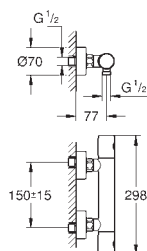

34 765 000

хром

Grotherm 800 Cosmopolitan

Термостат для душа, DN 15

настенный монтаж

GROHE Long-Life Finish - стойкое долговечное покрытие

GROHE MetalGrip эргономичная металлическая рукоятка

GROHE SafeStop стопор безопасности при 38°C

GROHE SafeStop Plus опционно ограничитель температуры на 43°C,

включен

GROHE TurboStat компактный картридж с восковым термoeлементом

встроенный стопор смешанной воды

GROHE EcoButton рукоятка регулировки напора с кнопкой для экономии

воды и индивидуально устанавливаемым стопором

керамический вентиль 1/2", 180°

отвод для душа снизу 1/2"

встроенные обратные клапаны

грязеулавливающие фильтры

с защитой от обратного потока

скрытые S-образные эксцентрики

металлическая розетка

GROHE Water Saving Технология совершенного потока при уменьшенном
расходе воды