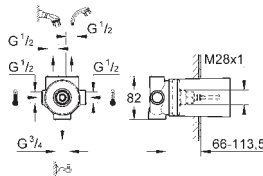

29 033 000

Переключатель на 3 положения корпус встраиваемого смесителя

установка на стену
с керамическими шайбами
подключение холодной или горячей воды 1/2"
2 отвода 1/2"
1 отвод для ванны 3/4"
плавная регулировка глубины монтажа
66 - 113 мм
DR-латунь
минимальное давление 1,0 бар