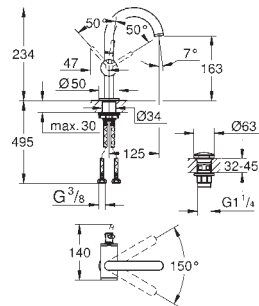

Артикул

Цвет

24 363 000
24 363 DC0
24 363 GL0
24 363 GN0
24 363 DA0
24 363 DL0
24 363 AL0

хром
суперсталь
холодный рассвет, глянец
холодный рассвет, матовый
теплый закат, глянец
теплый закат, матовый
темный графит, матовый

Atriо
Смеситель однорычажный для раковины, 1/2"
размер M

монтаж на одно отверстие

GROHE SilkMove Плавность и точность управления - керамический картридж 28 мм

с ограничителем температуры

GROHE Long-Life Finish - стойкое долговечное покрытие

GROHE Water Saving Технология совершенного потока при уменьшенном расходе воды

максимальный расход воды (при 3 бара): 5 л/мин

поворотный трубкообразный С-излив с аэратором

ограничитель поворота излива

регулируемый радиус поворота 0° / 150° / 360°

сливной гарнитур 1 1/4"

гибкая подводка