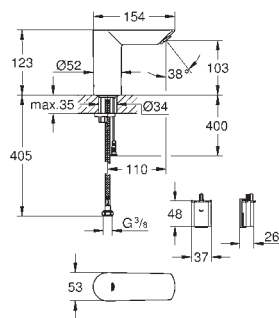

36 452 000

хром

Вau Cosmopolitan E

Инфракрасная электроника для раковины, без смешивания

с инфракрасным датчиком для двусторонней связи для мониторинга, настройки и сервисного обслуживания
для холодной или смешанной воды

6V литиевая батарейка, тип CR-P2

Срок службы батарейки: прибл. 7 лет (150 включений в день)

GROHE Long-Life Finish - стойкое долговечное покрытие

GROHE Water Saving Технология совершенного потока при уменьшенном расходе воды

максимальный расход воды (при 3 бара): 5 л/мин

Изолированный водоток - вода не контактирует с металлами корпуса смесителя

корпус выполнен из композитного полимера

гибкий присоединительный шланг

грязеулавливающий фильтр

со встроенным электромагнитным клапаном

внешняя батарея

система быстрого монтажа

многоступенчатый указатель состояния батарейки

7 предустановленных режимов:

- автоматический смыв
- термическая дезинфекция
- моющий режим

дополнительные функции и точные настройки с помощью

пульта дистанционного управления 36 407

сертификат CE (Европейское соответствие)

класс шума I по DIN 4109

тип защиты смесителя IP 59