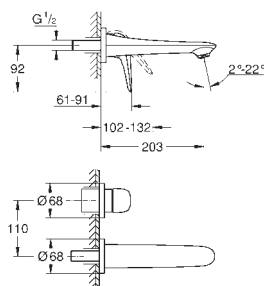

29 097 003

хром

Eurostyle

Смеситель для раковины на два отверстия размер M

настенный монтаж
без встраиваемого механизма

комплект верхней монтажной части для

23 571 000 / 32 635 000

металлическая розетка

металлический рычаг (без отверстия)

GROHE Long-Life Finish - стойкое долговечное покрытие

GROHE Water Saving Технология совершенного потока при уменьшенном расходе воды

максимальный расход воды (при 3 бара): 5 л/мин

GROHE AquaGuide регулируемый аэратор

размер по осям 110 мм

вынос 203 мм

23 571 000

Универсальная встраиваемая часть 1-рычажного смесителя для раковины, настенного, на 2 отверстия, 1/2"