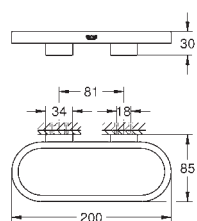

- 41 035 000 хром
- 41 035 DC0 суперсталь
- 41 035 GL0 холодный рассвет, глянец
- 41 035 GN0 холодный рассвет, матовый
- 41 035 DA0 теплый закат, глянец
- 41 035 DL0 теплый закат, матовый
- 41 035 A00 темный графит, глянец
- 41 035 AL0 темный графит, матовый

Selection
Кольцо для полотенца

металл
держатель для мыльницы (41 036) и полочки для душа (41 037)
длиной 200 мм
скрытое крепление
GROHE Long-Life Finish - стойкое долговечное покрытие