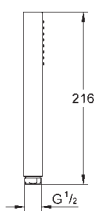

Артикул

Цвет

26 858 000

хром

Rainshower Aqua 230

Верхний душ с душевым кронштейном 286 мм, 1 режим струи

в комплект входят:

верхний душ Rainshower Aqua 230 (26 877 000)

металл

1 режим струи:

Rain

Rainshower Душевой кронштейн 286 мм (27 709 000)

GROHE Water Saving ограничитель расхода воды 9,5 л/мин

GROHE DreamSpray превосходный поток воды

GROHE Long-Life Finish - стойкое долговечное покрытие

SpeedClean система против известковых отложений

может использоваться с проточным водонагревателем

минимальное давление 1,0 бар

26 856 000

хром

Аналогичный продукт, без ограничения расхода воды

26 859 000

хром

Rainshower Aqua 230

Верхний душ с потолочным душевым кронштейном 154 мм, 1 режим струи

в комплект входят:

верхний душ Rainshower Aqua 230 (26 877 000)

металл

1 режим струи:

Rain

Rainshower Потолочный душевой кронштейн 154 мм (27 711 000)

GROHE Water Saving ограничитель расхода воды 9,5 л/мин

GROHE DreamSpray превосходный поток воды

GROHE Long-Life Finish - стойкое долговечное покрытие

SpeedClean система против известковых отложений

может использоваться с проточным водонагревателем

минимальное давление 1,0 бар

26 802 000

хром

26 802 DC0

суперсталь

26 802 AL0

темный графит, матовый

Rainshower Aqua

Боковой душ, квадратная форма, 2 режима струи

Режимы струи:

PureRain, ActiveJet

включает встраиваемую часть и уплотнительную шайбу

75 x 75 мм

регулируемый угол поворота ± 15°

резьбовое соединение 1/2"

дистанция выброса воды 600 мм

GROHE Water Saving ограничитель расхода воды 3,3 л/мин

GROHE DreamSpray превосходный поток воды

GROHE Long-Life Finish - стойкое долговечное покрытие

SpeedClean система против известковых отложений

минимальное давление 1,0 бар

Не предназначен для проточных водонагревателей!

26 884 000

хром

Rainshower Aqua Cube Stick