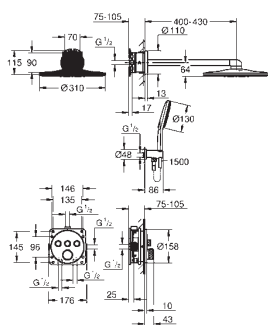

34 705 000

хром

Grotherm SmartControl

Набор для комплектации душа с Rainshower SmartActive 310

в комплект входят:

Grotherm SmartControl Комплект верхней монтажной части

Встраиваемый термостат с 3 кнопками управления (29 121)

GROHE Rapido SmartBox 35 600/35 604 (универсальная встраиваемая часть)

Rainshower 310 Верхний душ с 2 режимами струи (26 475), душевой

кронштейн 400 мм и встраиваемая часть (26 483 000)

Euphoria Cosmopolitan Stick Ручной душ (27 367)

Rainshower Настенный держатель (27 074 000)

Rainshower подключение для душевого шланга 1/2" (27 057 000)

душевой шланг Silverflex 1500 мм (28 364)