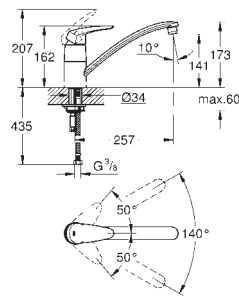

33 770 001

хром

Eurodisc

Смеситель однорычажный для мойки, DN 15

с низким изливом

монтаж на одно отверстие

GROHE Long-Life finish - стойкое долговечное покрытие

GROHE SilkMove Плавность и точность управления - керамический картридж 35 мм

аэратор

настраиваемый ограничитель потока

поворотный трубкообразный излив

угол поворота 140°

с ограничителем поворота

гибкая подводка

система быстрого монтажа

максимальный расход (при давлении 3 бара): 12 л/мин