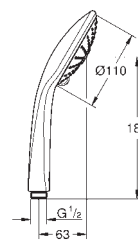

27 239 000

хром

Euphoria 110 Massage

Ручной душ, 3 режима струи

Режимы струи:

Rain / Massage / SmartRain

максимальный расход (при 3 бар): 8,5 л/мин

GROHE Water Saving Технология совершенного потока при уменьшенном расходе воды

GROHE DreamSpray превосходный поток воды

GROHE SprayDimmer плавное снижение расхода воды

GROHE Long-Life Finish - стойкое долговечное покрытие

SpeedClean система против известковых отложений

внутренний охлаждающий канал для продолжительного срока службы

универсальное крепление, подходящее к любому стандартному шлангу

может использоваться с проточным водонагревателем

минимальное давление 1,0 бар

27 221 000

хром

Аналогичный продукт, без ограничения расхода воды