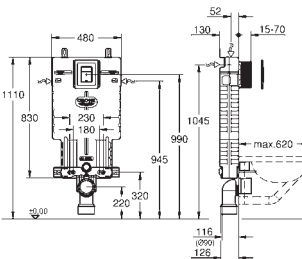

38 825 000

хром

Uniset

Набор для подвесного унитаза 2 в 1
со смывным бачком GD 2, 6 - 9

в комплект входят:

Uniset бачок для подвесного унитаза (38 643 001)

панель смыва Skate Cosmopolitan, хром (38 732 000)