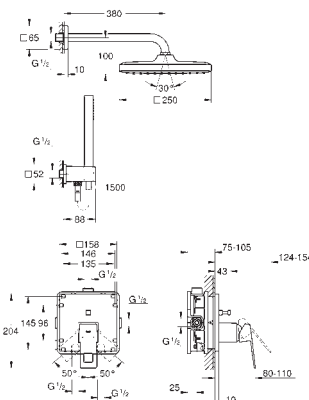

25 239 000

хром

Eurocube

Набор для душа с верхним душем Tempesta 250 Cube

в комплект входят:

Eurocube Смеситель однорычажный для ванны, квадратная розетка (24 062)

GROHE Rapido SmartBox Универсальная встраиваемая часть, 1/2" (35 600)

Верхний душ Tempesta 250 Cube с душевым кронштейном (26 682)

ручной душ Euphoria Cube Stick (27 698 000)

Euphoria Cube подключение для душевого шланга с держателем ручного душа 1/2" (26 370)

душевой шланг Silverflex 1500 мм (28 364)