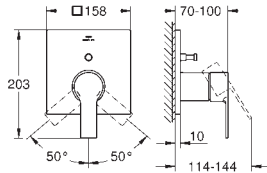

19 315 001
19 315 DC1
19 315 GL1
19 315 GN1
19 315 DA1
19 315 DL1
19 315 AL1

хром
суперсталь
холодный рассвет, глянец
холодный рассвет, матовый
теплый закат, глянец
теплый закат, матовый
темный графит, матовый

Allure

Смеситель однорычажный скрытого монтажа для ванны с переключателем на 2 положения

комплект верхней монтажной части для GROHE Rapido SmartBox 35 600/35 604 (универсальная встраиваемая часть)

GROHE SilkMove керамический картридж Ø 46 мм

GROHE Long-Life Finish - стойкое долговечное покрытие

настенная панель с **GROHE FastFixation** (скрытое уплотнение штока, скрытое крепление)

металлическая накладная панель, регулируемая на 6°

металлический рычаг

автоматический переключатель на 2 положения

распределение расхода:

выход В = 27 л/мин,

выход С = 27 л/мин

без встраиваемой части

35 604 000

GROHE Rapido SmartBox Универсальная встраиваемая часть
Профессиональная серия