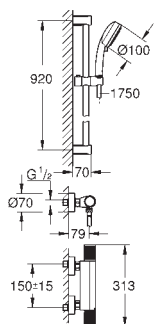

GROHE УПРАЗДНЯЕМЫЕ ТЕРМОСТАТЫ

Артикул

Цвет

34 835 000

хром

Grotherm 1000 Performance

Термостат для душа, DN 15 с душевым гарнитуром

в комплект входят:

Grotherm 1000 Performance термостат для душа 1/2" (34 827)

Tempesta Cosmopolitan 100 Душевой гарнитур, 2 режима струи, 900 мм (27 788 002)

GROHE Water Saving ограничитель расхода воды 6,6 л/мин
профессиональная серия

34 768 000

хром