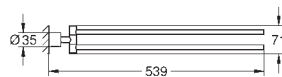

40 888 000

хром

40 888 DC0

суперсталь

40 888 EN0

никель, матовый

40 888 GL0

холодный рассвет, глянец

40 888 GN0

холодный рассвет, матовый

40 888 DA0

теплый закат, глянец

40 888 DL0

теплый закат, матовый

40 888 AL0

темный графит, матовый

Atrio

Держатель полотенца

металл

две рукоятки неповоротные

длина 489 мм

скрытое крепление

GROHE Long-Life Finish - стойкое долговечное покрытие