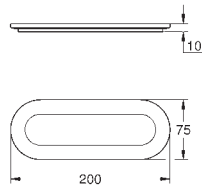

Артикул

Цвет

41 036 000

прозрачное стекло

Selection

Мыльница без держателя
материал: стекло
для держателя (41 035)