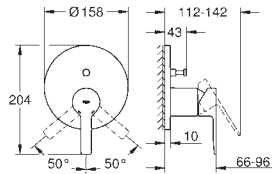

24 064 001
24 064 DC1
24 064 AL1

хром
суперсталь
темный графит, матовый

Lineare

Смеситель однорычажный скрытого монтажа для ванны с переключателем на 2 положения

комплект верхней монтажной части для GROHE Rapido SmartBox 35 600/35 604 (универсальная встраиваемая часть)

GROHE SilkMove керамический картридж Ø 46 мм

GROHE Long-Life Finish - стойкое долговечное покрытие

настенная панель с **GROHE FastFixation** (скрытое уплотнение штока, скрытое крепление)

металлическая накладная панель, регулируемая на 6°

металлический рычаг

автоматический переключатель на 2 положения

распределение расхода:

выход В = 27 л/мин,

выход С = 27 л/мин

без встраиваемой части

35 604 000

GROHE Rapido SmartBox Универсальная встраиваемая часть
Профессиональная серия