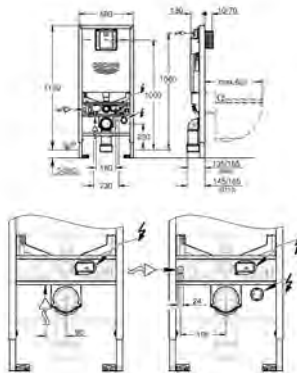

39 596 000

Rapid SLX

Инсталляция для подвесного унитаза, монтажная высота 1.13 м со встроенной электрической розеткой и подводом воды для подключения унитазов-биде

сmyвной бачок GDX, 6 л
со встроенной электрической розеткой
для установки унитазов-биде (подключение к воде)
небольшое ревизионное окно для малых панелей смыва
для монтажа перед стеной или стеной перегородкой
самонесущая стальная рама с
порошковым напылением
подготовлена для облицовки
фиксированные подключения
быстрая регулировка по высоте
крепежный материал
проверено -TUEV
2 болта-держателя для унитаза
крепление для керамики
расстояние между болтами 180/230 мм
выходной патрубков для унитаза Ø 90 мм
регулировка глубины монтажа
редуктор Ø 90/110 мм
впускной и сmyвной гарнитуры
Смывной бачок GDX, 6 л, со следующими характеристиками:
заводская настройка 6 л и 3 л
Пневматический сmyвной клапан с тремя режимами
слива: 2-х объёмный, старт/стоп, или непрерывный
подвод воды сверху, справа или сзади
Арматурная группа I
с изоляцией от конденсационной влаги
подключение воды DN 15
во время сборки не требуется дополнительного инструмента
для монтажа инспекционного короба
для вертикального монтажа
регулятор скорости смыва
для монтажа перед стеной необходимо заказать настенные
уголки 38 558 00M (продаются отдельно)