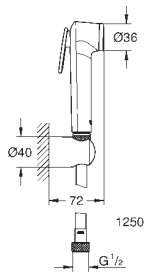

27 812 IL1

хром / белый

Tempesta-F Гигиенический душ 30
Душевой набор, 1 режим струи

в комплект входят:

Ручной душ с клавишей управления

(28 020 L01)

максимальный расход (при 3 бар): 8,0 л/мин

настенный держатель ручного душа (28 605)

Silverflex Long-Life душевой шланг 1250 мм (26 335)

GROHE Long-Life finish - стойкое долговечное покрытие

SpeedClean система против известковых отложений

внутренний охлаждающий канал для продолжительного срока службы

TwistStop против перекручивания шланга

Пожалуйста, при установке следуйте стандартам локального рынка.