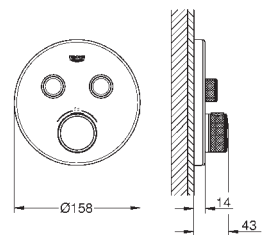

35 604 000

GROHE Rapido SmartBox Универсальная встраиваемая часть
Профессиональная серия