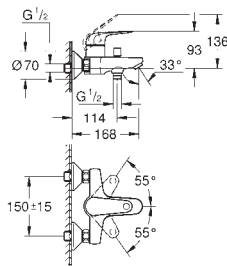

32 743 001

хром

Euroeco

Смеситель однорычажный для ванны, DN 15

настенный монтаж

металлический рычаг

GROHE Long-Life керамический картридж 35 мм

с ограничителем температуры

GROHE Long-Life Finish - стойкое долговечное покрытие

настраиваемый ограничитель потока

автоматический переключатель: ванна/душ

излив с аэратором

отвод для душа снизу 1/2" со встроенным

обратным клапаном

с защитой от обратного потока

скрытые S-образные эксцентрики

профессиональная серия