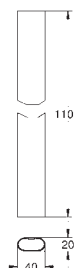

48 350 000

хром

Rainshower SmartControl

Душевая штанга для переоснащения

металл

Душевая штанга для переоснащения
длиннее исходной штанги душевой системы на 15 см
подходит для всех душевых систем Rainshower SmartControl

GROHE Long-Life Finish - стойкое долговечное покрытие

Примечание: удлиненная на 15 см штанга не может быть установлена на уже смонтированную систему (только до подрезания водоводных трубок)
для душевых систем датой производства с 04/2017

ДУШИ