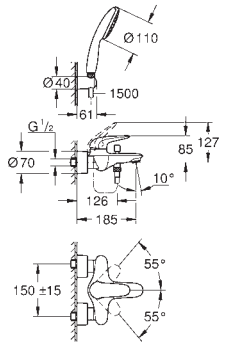

33 592 30A

хром

Eurostyle

Смеситель однорычажный для ванны, DN 15

настенный монтаж

металлическая рукоятка (с отверстием)

GROHE SilkMove Плавность и точность управления - керамический

картридж 35 мм

с ограничителем температуры

GROHE Long-Life Finish - стойкое долговечное покрытие

настраиваемый ограничитель потока

автоматический переключатель: ванна/душ

аэратор

встроенный запорный клапан в душевом отводе 1/2"

скрытые S-образные эксцентрики

отражатели из металла

с защитой от обратного потока

с душевым набором

в комплект входят:

Tempesta 100 ручной душ, 2 режима, 9,5 л/мин (26 161)

настенный держатель ручного душа (28 605)

душевой шланг Relexaflex 1500 мм 1/2" x 1/2" (28 151)