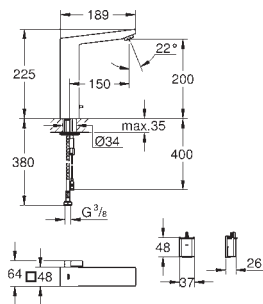

Артикул

Цвет

36 441 000
36 441 DC0
36 441 ALO

хром
суперсталь
темный графит, матовый

Eurocube E

Инфракрасная электроника для раковины, DN 15, со смешиванием и с регулируемым ограничителем температуры

с инфракрасным датчиком для двусторонней связи для мониторинга, настройки и сервисного обслуживания
6V литиевая батарейка, тип CR-P2

Срок службы батарейки: прикл. 7 лет (150 включений в день)

GROHE Long-Life Finish - стойкое долговечное покрытие

GROHE Water Saving Технология совершенного потока при уменьшенном

расходе воды

максимальный расход воды (при 3 бара): 5 л/мин

ламинатор с ограничением потока воды

гибкая подводка

обратный клапан

грязеулавливающие фильтры

со встроенным электромагнитным клапаном

внешняя батарея

система быстрого монтажа

многоступенчатый указатель состояния батарейки

7 предустановленных режимов:

- автоматический смыв
- термическая дезинфекция
- моющий режим

дополнительные функции и точные настройки с помощью

пульт дистанционного управления 36 407

сертификат CE (Европейское соответствие)

класс шума I по DIN 4109

тип защиты смесителя IP 59K

минимальное давление 1,0 бар