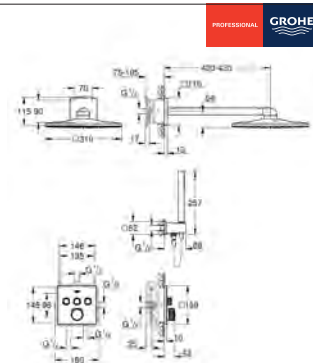

душевой кронштейн 400 мм и встраиваемая часть (26 483 000)

Euphoria Cube wall Подключение для душевого шланга (26 370 000)

ручной душ Rotaflex Metal Long-Life TwistStop 1500 мм (28 417)

профессиональная серия