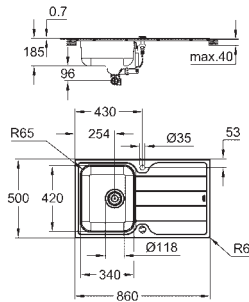

GROHE МОЙКИ ИЗ НЕРЖАВЕЮЩЕЙ СТАЛИ

Артикул

Цвет

31 573 SD1

нержавеющая сталь, матовая

Minta

Мойка и смеситель для мойки

в комплект входят:

K500 мойка из нержавеющей стали с корзинчатым вентилем (31 571 SD1)
тип монтажа: встраиваемый сверху (накладной)

Minta Смеситель для мойки (32 168 000)

с длинным изливом
монтаж на одно отверстие

GROHE Long-Life finish - стойкое долговечное покрытие

GROHE SilkMove Плавность и точность управления - керамический

картридж 35 мм

выдвижной излив с аэратором

настраиваемый ограничитель потока

поворотный трубкообразный излив

угол поворота 360°

с защитой от обратного потока

гибкая подводка

Внешний радиус: R6, внутренний радиус чаши: R65

GROHE FastFixation система быстрого монтажа

опция: автоматический сливной клапан с нажимным механизмом

(40 986 SD0), приобретается отдельно

количество крепежных элементов в комплекте (накладной монтаж): 14

31 564 SD1

нержавеющая сталь, матовая

K200

Мойка из нержавеющей стали с корзинчатым вентилем

модель: K200 60-S 96.5/50 1.5 оборачиваемая

тип монтажа: встраиваемый сверху (накладной)

материал: нержавеющая сталь AISI 304 (V2A)

толщина материала: 0,7 мм

GROHE Long-Life finish - стойкое долговечное покрытие

покрытие: сатиновое

GROHE Whisper технология минимизации шума от потока воды

минимальный размер шкафа: 600 мм

размеры: 965 x 500 мм

1 чаша: 346 x 396 x 150 мм

полу-чаша: 170 x 320 x 80 мм

Внешний радиус: R10, внутренний радиус чаши: R100

GROHE FastFixation система быстрого монтажа

монтаж мойки слева или справа

требуемый размер отверстия в столешнице (монтаж: встраиваемый сверху):

941 x 476 мм

Отверстия: 2 x 35 мм

сливной гарнитур: Ø 3.5"/90 мм + клапан-автомат

аксессуары вкл.: сливной клапан с поворотной ручкой, сливной гарнитур,

корзинчатый вентиль, монтажный набор

опция: автоматический сливной клапан с нажимным механизмом

(40 986 SD0), приобретается отдельно

количество крепежных элементов в комплекте (накладной монтаж): 16