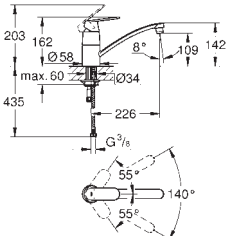

32 842 000

хром

Eurosmart Cosmopolitan

Смеситель однорычажный для мойки, DN 15

с низким изливом

монтаж на одно отверстие

GROHE Long-Life finish - стойкое долговечное покрытие

GROHE SilkMove Плавность и точность управления - керамический картридж 35 мм