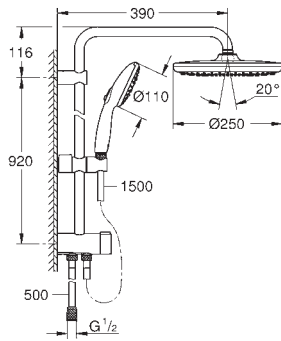

GROHE ДУШЕВЫЕ СИСТЕМЫ TEMPESTA 250

Артикул

Цвет

26 675 001

хром

Душевые системы Tempesta 250

Душевая система Flex наружного монтажа с переключателем

в комплект входят:

горизонтальный душевой кронштейн 390 мм, регулируется перед установкой переключатель на 3 положения: верхний душ, ручной душ, верхний душ с Eco-режимом

верхний душ Tempesta 250 (26 666)

2 режима струи (с помощью переключателя):

Rain, SmartRain

тыльная часть верхнего душа белая

аэратор с шаровым шарниром

угол поворота $\pm 10^\circ$

ручной душ Tempesta 110 (28 419)

3 вида струй:

Rain / Jet / Massage

регулируется по высоте с помощью

скользящего элемента

расстояние между переключателем и верхним креплением: 920 мм

Relexaflex Душевой шланг 1500 мм (28 151)

душевой шланг Relexaflex 500 мм (22 115)

гибкая установка: подключение к смесителю / подключению для душевого

шланга с резьбой 1/2" душевым шлангом 500 мм

максимальный расход (при 3 бар): 7,9 л/мин

GROHE Water Saving Технология совершенного потока при уменьшенном расходе воды

GROHE SmartSwitch - поверните диск, чтобы насладиться

предпочтительным режимом струи

GROHE DreamSpray превосходный поток воды

ShockProof силиконовое кольцо, предотвращающее

повреждение поверхности при падении ручного душа

GROHE Long-Life Finish - стойкое долговечное покрытие

SpeedClean система против известковых отложений

внутренний охлаждающий канал для продолжительного срока службы

совместим с проточным водонагревателем **только** выше 18 кВт/ч, а также с

накопительным водонагревателем (см. Техническую информацию)

минимальный расход воды 7 л/мин

минимальное давление 1,0 бар

профессиональная серия

ДУШИ