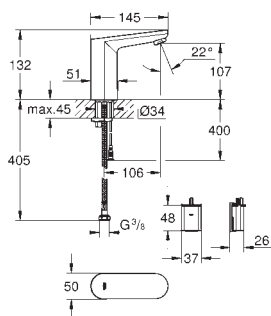

GROHE EUROSMART COSMOPOLITAN E

Артикул

Цвет

36 439 001

хром

Eurosmart Cosmopolitan E

Инфракрасная электроника для раковины, без смешивания

с инфракрасным датчиком для двусторонней связи для мониторинга, настройки и сервисного обслуживания для холодной или смешанной воды
6V литиевая батарейка, тип CR-P2

Срок службы батарейки: прикл. 7 лет (150 включений в день)

GROHE Long-Life Finish - стойкое долговечное покрытие

GROHE Water Saving Технология совершенного потока при уменьшенном расходе воды

максимальный расход воды (при 3 бара): 5 л/мин

гибкий присоединительный шланг

грязеулавливающий фильтр

со встроенным электромагнитным клапаном

внешняя батарея

система быстрого монтажа

многоступенчатый указатель состояния батарейки

7 предустановленных режимов:

- автоматический смыв
- термическая дезинфекция
- моющий режим

дополнительные функции и точные настройки с помощью

пульта дистанционного управления 36 407

сертификат CE (Европейское соответствие)

класс шума I по DIN 4109

тип защиты смесителя IP 59

минимальное давление 1,0 бар

замена для 36 439 000

36 330 002

хром

Eurosmart Cosmopolitan E

Инфракрасная электроника для раковны, DN 15 со встроенным устройством смешивания и регулируемым ограничителем температуры

с инфракрасным датчиком для двусторонней связи для мониторинга, настройки и сервисного обслуживания

6V литиевая батарейка, тип CR-P2

Срок службы батарейки: прикл. 7 лет (150 включений в день)

GROHE Water Saving Технология совершенного потока при уменьшенном расходе воды

максимальный расход воды (при 3 бара): 5 л/мин

гибкая подводка

обратный клапан

грязеулавливающие фильтры

со встроенным электромагнитным клапаном

внешняя батарея

система быстрого монтажа

многоступенчатый указатель состояния батарейки