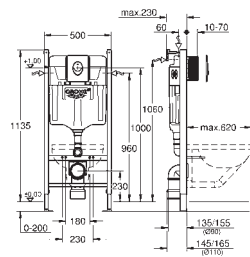

38 745 001

хром

Rapid SL

Набор для подвешеного унитаза 3 в 1, монтажная высота 1,13 м
со смывным бачком GD 2, 6 - 9

в комплект входят:

Rapid SL для подвешеного унитаза (38 840 000)
панель смыва Skate Air, для вертикального монтажа (38 505 000), хром
настенные уголки (38 558 00M)