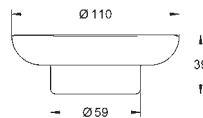

40 368 001

прозрачное стекло

Essentials

Мыльница

материал: стекло

подходит для держателей:

Essentials (40 369 xx1/102 466 2430)

Essentials Cube (40 508)

Bau Cosmopolitan (40 585)

Essentials Authentic (40 652)