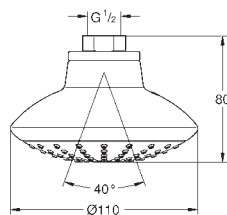

27 810 001

хром

Euphoria 110 Mono

Верхний душ с одним режимом

Режим струи:

Rain

расход Rain (при 3 бар): 13,5 л/мин

шаровой шарнир

резьбовое соединение 1/2"

GROHE Water Saving Технология совершенного потока при уменьшенном расходе воды

GROHE DreamSpray превосходный поток воды

GROHE Long-Life Finish - стойкое долговечное покрытие

SpeedClean система против известковых отложений

может использоваться с проточным водонагревателем

минимальное давление 1,0 бар