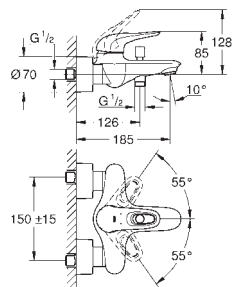

Eurostyle

Смеситель однорычажный для ванны, DN 15

настенный монтаж

металлическая рукоятка (с отверстием)

GROHE SilkMove Плавность и точность управления - керамический

картридж 35 мм

с ограничителем температуры

GROHE Long-Life Finish - стойкое долговечное покрытие

настраиваемый ограничитель потока

автоматический переключатель: ванна/душ

аэратор

встроенный запорный клапан в душевом отводе 1/2"

скрытые S-образные эксцентрики

отражатели из металла

с защитой от обратного потока

23 726 003

хром