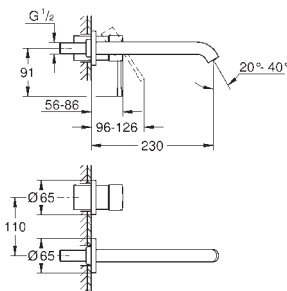

29 193 001
29 193 DC1
29 193 GL1
29 193 GN1
29 193 DA1
29 193 DL1
29 193 A01
29 193 AL1
29 193 KF1

хром
суперсталь
холодный рассвет, глянец
холодный рассвет, матовый
теплый закат, глянец
теплый закат, матовый
темный графит, глянец
темный графит, матовый
фантомный чёрный

Essence

**Смеситель для раковины на два отверстия
размер L**

настенный монтаж
комплект верхней монтажной части для
23 571 000 / 32 635 000

без встраиваемого механизма
металлическая розетка
металлический рычаг

GROHE Long-Life Finish - стойкое долговечное покрытие

GROHE Water Saving Технология совершенного потока при уменьшенном
расходе воды

максимальный расход воды (при 3 бара): 5 л/мин

GROHE AquaGuide регулируемый аэратор

размер по осям 110 мм

вынос 230 мм

профессиональная серия

замена для 19 967 xx1

23 571 000

**Универсальная встраиваемая часть 1-рычажного смесителя для
раковины, настенного, на 2 отверстия, 1/2"**