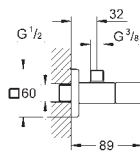

22 012 000

хром

22 012 DC0

суперсталь

Eurocube

Угловой вентиль 1/2"

настенное подключение 1/2"
резьбовой отвод 3/8"
Вентиль
металлическая рукоятка
маркировка: нейтральная
металлические резьбовые розетки