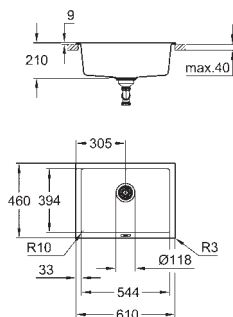

31 655 ATO

серый гранит

31 655 APO

черный гранит

K700U

Композитная мойка

модель: K700U 70-C 61/45.7 1.0

типы монтажа: встраиваемый сверху (накладной) или под столешницу

материал: кварцевый композит

GROHE Whisper технология минимизации шума от потока воды

мин. размер шкафа: 700 мм

размеры: 610 x 460 мм

1 чаша: 544 x 394 x 205 мм

Внешний радиус: R3, внутренний радиус: R10

GROHE FastFixation быстрая монтажная система

вырез (установка на столешницу): 594 x 442 мм

вырез (установка под столешницу): 543 x 393 мм

корзинчатый вентиль: корзинка Ø 3.5"/90 мм

аксессуары вкл.: сливной гарнитур, корзинка, монтажный набор

опция: автоматический сливной клапан с нажимным механизмом

(40 986 SD0), приобретается отдельно

количество крепежных элементов в комплекте (накладной монтаж): 6

количество крепежных элементов в комплекте (монтаж под столешницу): 6

термостойкость до 180° C