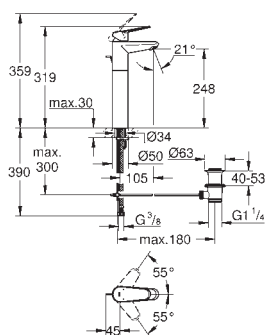

23 055 002

хром

Eurodisc Cosmopolitan

**Смеситель однорычажный для раковины, DN 15
размер XL**

монтаж на одно отверстие
металлический рычаг

для отдельностоящих раковин

GROHE SilkMove Плавность и точность управления - керамический картридж 35 мм

настраиваемый ограничитель потока

возможность установки мин. расхода 2,5 л/мин.

GROHE Long-Life Finish - стойкое долговечное покрытие

GROHE FastFixation Система быстрого монтажа

аэратор

рычажный донный клапан 1 1/4", гибкая подводка

дополнительный ограничитель температуры (46 375 000)

класс шума I по DIN 4109

19 573 002

хром

Eurodisc Cosmopolitan

**Смеситель для раковины на два отверстия
размер M**

настенный монтаж

комплект верхней монтажной части для

23 571 000 / 32 635 000

без встраиваемого механизма

металлическая розетка

металлический рычаг

GROHE Long-Life Finish - стойкое долговечное покрытие

GROHE AquaGuide NEW

размер по осям 110 мм

вынос 170 мм

минимальное давление 1,0 бар