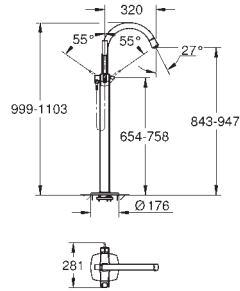

Grandera
Смеситель однорычажный для ванны, DN 15, напольный монтаж
комплект верхней монтажной части для 45 984

без встраиваемой части
GROHE SilkMove керамический картридж Ø 46 мм
GROHE Long-Life Finish - стойкое долговечное покрытие
автоматический переключатель: ванна/душ
излив с аэратором
вынос 320 мм
встроенные обратные клапаны в душевом отводе 1/2"
держатель ручной души
Grandera ручной душ 7,6 л
душевой шланг Silverflex 1250 мм
с защитой от обратного потока
минимальное давление 1,0 бар

45 984 001 хром
Монтажный набор для смесителя/душевой системы напольного монтажа, 1/2"