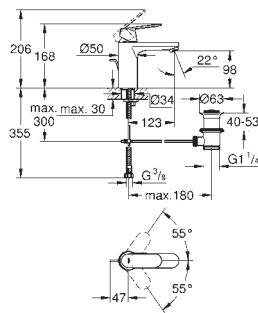

23 325 000

хром

Eurosmart Cosmopolitan

Смеситель однорычажный для раковины, 1/2"
размер M

монтаж на одно отверстие
металлический рычаг

GROHE SilkMove Плавность и точность управления - керамический картридж 35 мм

настраиваемый ограничитель потока

GROHE Long-Life Finish - стойкое долговечное покрытие

GROHE Water Saving Технология совершенного потока при уменьшенном расходе воды

максимальный расход воды (при 3 бара): 5 л/мин

GROHE FastFixation система быстрого монтажа

рычажный донный клапан 1 1/4"

гибкая подводка

минимальное давление 1,0 бар

дополнительный ограничитель температуры (46 375 000)