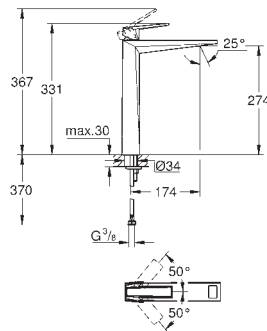

Allure Brilliant Private Collection
Смеситель однорычажный для раковины, DN 15
размер XL
рукоятка со вставкой из чёрного камня Caesarstone
монтаж на одно отверстие
для отдельностоящих раковин
GROHE SilkMove Плавность и точность управления - керамический картридж 28 мм
ограничитель температуры
GROHE Long-Life Finish - стойкое долговечное покрытие
GROHE Water Saving Технология совершенного потока при уменьшенном расходе воды
максимальный расход воды (при 3 бара): 5 л/мин
GROHE FastFixation быстрая монтажная система
излив со встроенным аэратором
гладкий корпус
гибкая подводка
минимальное давление 1,0 бар