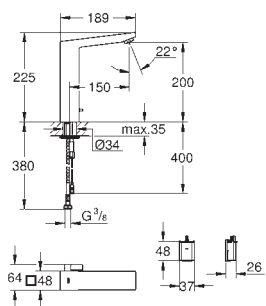

36 440 000

хром

Eurocube E

Инфракрасная электроника для раковины, DN 15, со смешиванием и с регулируемым ограничителем температуры

с инфракрасным датчиком для двусторонней связи для мониторинга, настройки и сервисного обслуживания с преобразователем переменного тока 100-230 В, 50-60 Гц в постоянный 6 В

GROHE Long-Life Finish - стойкое долговечное покрытие

GROHE Water Saving Технология совершенного потока при уменьшенном расходе воды

максимальный расход воды (при 3 бара): 5 л/мин

ламинатор с ограничением потока воды

гибкая подводка

обратный клапан

грязеулавливающие фильтры

со встроенным электромагнитным клапаном

система быстрого монтажа

7 предустановленных режимов:

- автоматический смыв

- термическая дезинфекция

- моющий режим

дополнительные функции и точные настройки с помощью

пульта дистанционного управления 36 407

сертификат CE (Европейское соответствие)

класс шума I по DIN 4109

тип защиты смесителя IP 59K

минимальное давление 1,0 бар

36 441 000

хром

36 441 DC0

суперсталь

36 441 AL0

темный графит, матовый

Eurocube E

Инфракрасная электроника для раковины, DN 15, со смешиванием и с регулируемым ограничителем температуры

с инфракрасным датчиком для двусторонней связи для мониторинга, настройки и сервисного обслуживания

6V литиевая батарейка, тип CR-P2

Срок службы батарейки: прил. 7 лет (150 включений в день)

GROHE Long-Life Finish - стойкое долговечное покрытие

GROHE Water Saving Технология совершенного потока при уменьшенном расходе воды

максимальный расход воды (при 3 бара): 5 л/мин

ламинатор с ограничением потока воды

гибкая подводка

обратный клапан

грязеулавливающие фильтры

со встроенным электромагнитным клапаном

внешняя батарея

система быстрого монтажа

многоступенчатый указатель состояния батарейки