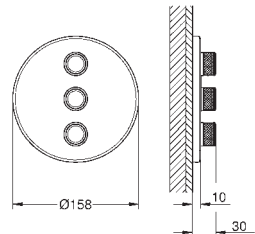

35 604 000

GROHE Rapido SmartBox Универсальная встраиваемая часть
Профессиональная серия