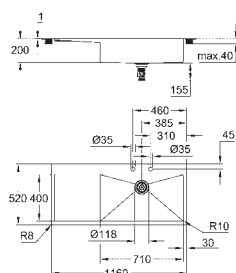

GROHE МОЙКИ ИЗ НЕРЖАВЕЮЩЕЙ СТАЛИ

Артикул

Цвет

31 582 SD1

нержавеющая сталь, матовая

K1000

Мойка из нержавеющей стали с корзинчатым вентиляем

модель: K1000 80-S 116/52 1.0 расположение чаши справа
типы монтажа: встраиваемый сверху (накладной) или в один уровень со столешницей

материал: нержавеющая сталь AISI 304 (V2A)

толщина материала: 1,2 мм

GROHE Long-Life finish - стойкое долговечное покрытие

покрытие: сатиновое

GROHE Whisper технология минимизации шума от потока воды

минимальный размер шкафа: 800 мм

размер: 1160 x 520 мм

1 чаша: 710 x 400 мм

Внешний радиус: R3, внутренний радиус: R10

GROHE FastFixation система быстрого монтажа

мойка монтируется справа

монтажное отверстие (установка на столешницу): 1145 x 505 мм (R3)

сливной гарнитур: Ø 3.5"/90 мм + клапан-автомат

аксессуары вкл.: сливной клапан с поворотной ручкой, сливной гарнитур, корзинчатый вентиль, монтажный набор

опция: автоматический сливной клапан с нажимным механизмом

(40 986 SD0), приобретается отдельно

количество крепежных элементов в комплекте (накладной монтаж): 10