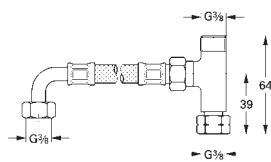

47 533 000

хром

Grotherm Micro

Набор подключения

для Grotherm Micro

в комплект входят:

присоединительная гайка 3/8"

T-образный переходник

2 отвода с внешней резьбой 3/8"

гибкий присоединительный шланг

присоединительные гайки

GROHE Long-Life Finish - стойкое долговечное покрытие