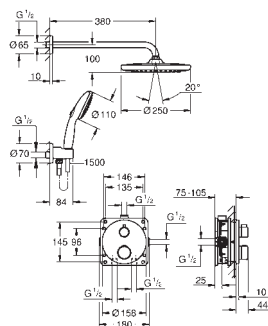

34 726 000

хром

Grotherm

Набор для комплектации душа с Tempesta 210

в комплект входят:

Grotherm Термостат скрытого монтажа для душа на 2 положения (верхний/ручной душ), с Aquadimmer, круглая внешняя панель (24 076)

GROHE Rapido SmartBox 35 600/35 604 (универсальная встраиваемая часть)

Tempesta 210 верхний душ 9,5 л/мин (26 410)

Rainshower Душевой кронштейн 286 мм (28 576 000)

ручной душ, держатель для ручного душа, подключение для душевого

шланга и душевой шланг приобретаются отдельно