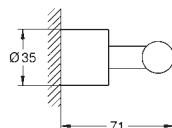

40 890 000

хром

40 890 DC0

суперсталь

40 890 EN0

никель, матовый

40 890 GL0

холодный рассвет, глянец

40 890 DA0

теплый закат, глянец

40 890 DL0

теплый закат, матовый

40 890 AL0

темный графит, матовый

40 890 2430

матовый чёрный

Atrio

Крючок для банного халата

металл

скрытое крепление

GROHE Long-Life Finish - стойкое долговечное покрытие