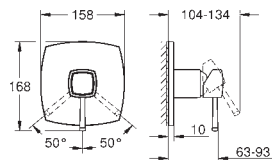

24 259 000
24 259 IGO

хром
хром/золото

Grandera

Смеситель однорычажный скрытого монтажа для душа

комплект верхней монтажной части для
GROHE Rapido SmartBox 35 600/35 604 (универсальная встраиваемая часть)
GROHE SilkMove керамический картридж Ø 46 мм
GROHE Long-Life Finish - стойкое долговечное покрытие
настенная панель с **GROHE FastFixation** (скрытое уплотнение штока, скрытое крепление)
металлическая накладная панель, регулируемая на 6°
металлический рычаг
распределение расхода:
выход В или С = 30 л/мин
без встраиваемой части

35 604 000

GROHE Rapido SmartBox Универсальная встраиваемая часть
Профессиональная серия