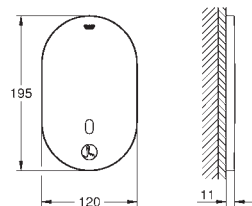

36 464 000

Встраиваемый механизм для душа с интегрированным термостатом, подходит для инфракрасной электроники без рукоятки, питание от батарейки, настенный монтаж

36 416 001

Встраиваемый механизм для душа с интегрированным термостатом, подходит для инфракрасной электроники без рукоятки, сетевое питание, настенный монтаж