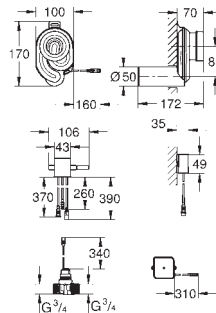

39 368 000

Температурный датчик для писсуара

с адаптером 100-240 V переменного тока, 50-60 Hz, 6,75 V постоянного тока

сифон с температурным датчиком картридж с соленоидным клапаном и грязеулавливающим фильтром минимальное давление 0,5 бар рабочее давление максимум 10 бар

7 предустановленных режимов:

- автоматический смыв
- моющий режим
предварительная промывка вкл/выкл сертификат CE (Европейское соответствие)