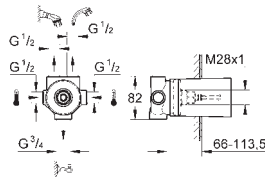

29 033 000

**Переключатель на 3 положения
корпус встраиваемого смесителя**

установка на стену
с керамическими шайбами
подключение холодной или горячей воды 1/2"
2 отвода 1/2"
1 отвод для ванны 3/4"
плавная регулировка глубины монтажа
66 - 113 мм
DR-латунь
минимальное давление 1,0 бар