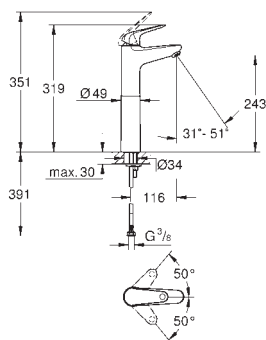

24 273 001

хром

Euroeco

Смеситель однорычажный для раковины, DN 15 размер XL

для отдельностоящих раковин

монтаж на одно отверстие

металлический рычаг

GROHE Long-Life керамический картридж 28 мм

с ограничителем температуры

GROHE Long-Life Finish - стойкое долговечное покрытие

Изолированный водоток - вода не контактирует с металлами корпуса

смесителя

GROHE Water Saving Технология совершенного потока при уменьшенном

расходе воды

максимальный расход воды (при 3 бара): 5 л/мин

система быстрого монтажа

гладкий корпус

гибкая подводка

профессиональная серия