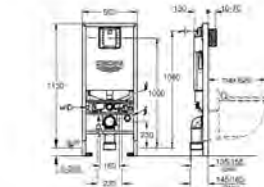

39 596 000

Rapid SLX

Инсталляция для подвесного унитаза, монтажная высота 1,13 м со встроенной электрической розеткой и подводом воды для подключения унитазов-биде

сmyвной бачок GDX, 6 л
со встроенной электрической розеткой
для установки унитазов-биде (подключение к воде)
небольшое ревизионное окно для малых панелей смыва
для монтажа перед стеной или стеной перегородкой
самонесущая стальная рама с
порошковым напылением
подготовлена для облицовки
фиксированные подключения
быстрая регулировка по высоте
крепежный материал
проверено -TUEV
2 болта-держателя для унитаза
крепление для керамики
расстояние между болтами 180/230 мм
выходной патрубков для унитаза Ø 90 мм
регулировка глубины монтажа
редуктор Ø 90/110 мм
впускной и смывной гарнитуры
Смывной бачок GDX, 6 л, со следующими характеристиками:
заводская настройка 6 л и 3 л
Пневматический смывной клапан с тремя режимами
слива: 2-х объёмный, старт/стоп, или непрерывный
подвод воды сверху, справа или сзади
Аматурная группа I
с изоляцией от конденсационной влаги
подключение воды DN 15
во время сборки не требуется дополнительного инструмента
для монтажа инспекционного короба
для вертикального монтажа
регулятор скорости смыва
для монтажа перед стеной необходимо заказать настенные
уголки 38 558 00M (продаются отдельно)