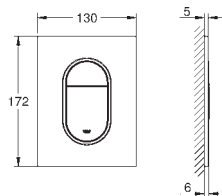

37 624 000
37 624 DC0
37 624 ALO

хром
суперсталь
темный графит, матовый

Arena Cosmopolitan S

Накладная панель смыва

2 объема смыва или прерывание смыва старт/стоп

для пневматического смывного клапана

GD 2 смывной бачок

вертикальный монтаж

130 x 172 мм

из ABS

GROHE Long-Life Finish - стойкое долговечное покрытие

GROHE Water Saving Технология совершенного потока при уменьшенном расходе воды

панель смыва с магнитным держателем и крепежным кронштейном в комплекте

совместима с Rapid SLX

для установки на Rapid SL и Uniset со смывным бачком GD 2 необходимо

заказать ревизионный короб 40 911 000 (**приобретается отдельно**)

для Rapid SL и Uniset с монтажной высотой 0,82 / 1,00 м необходимо

заказать ревизионный короб 40 950 000 (**приобретается отдельно**)