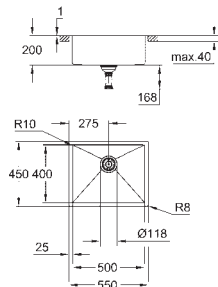

31 726 SD0

нержавеющая сталь, матовая

K700

Мойка из нержавеющей стали

модель: K700 60-S 55/45 1.0

типы монтажа: встраиваемый сверху (накладной), в один уровень со столешницей или под столешницу

материал: нержавеющая сталь AISI 304 (V2A)

толщина материала: 1 мм

GROHE Long-Life finish - стойкое долговечное покрытие
покрытие: сатиновое

GROHE Whisper технология минимизации шума от потока воды
минимальный размер шкафа: 600 мм

размеры: 550 x 450 мм

1 чаша: 500 x 400 x 200 мм

Внешний радиус: R11 (монтаж под столешницу)/R3 (вровень со столешницей), внутренний радиус чаши: R10

GROHE FastFixation система быстрого монтажа

монтажное отверстие (установка под столешницу): 502 x 402 мм (R11)

вырез (установка на столешницу): 535 x 435 мм

корзинчатый вентиль: корзинка Ø 3.5"/90 мм

аксессуары вкл.: сливной гарнитур, корзинка, монтажный набор

опция: автоматический сливной клапан с нажимным механизмом

(40 986 SD0), приобретается отдельно

количество крепежных элементов в комплекте (накладной монтаж): 8

количество крепежных элементов в комплекте (монтаж под столешницу): 8