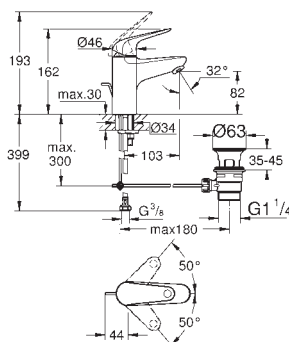

Артикул

Цвет

20 616 001

хром

Еuroeco
Вертикальный вентиль, DN 15,
размер XS

монтаж на одно отверстие
керамический вентиль 1/2", 90°
GROHE Long-Life Finish - стойкое долговечное покрытие
GROHE Water Saving Технология совершенного потока при уменьшенном расходе воды
максимальный расход воды (при 3 бара): 5 л/мин
крепежная гайка G 1/2"
профессиональная серия

23 262 001

хром

Еuroeco
Смеситель однорычажный для раковины, DN 15
размер S

монтаж на одно отверстие
металлический рычаг
GROHE Long-Life керамический картридж 28 мм
с ограничителем температуры
GROHE Long-Life Finish - стойкое долговечное покрытие
Изолированный водоток - вода не контактирует с металлами корпуса смесителя
GROHE Water Saving Технология совершенного потока при уменьшенном расходе воды
максимальный расход воды (при 3 бара): 5 л/мин
система быстрого монтажа
рычажный донный клапан 1 1/4"
гибкая подводка
профессиональная серия