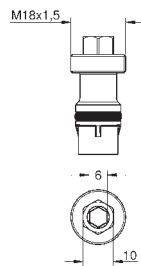

14 053 00M

хром

Набор запорных клапанов

для накладных панелей скрытого монтажа в комбинации с GROHE Rapido
SmartBox: термостатов и смесителей SmartControl, термостатов Grohtherm с
2 ручьятками
2 шт в упаковке