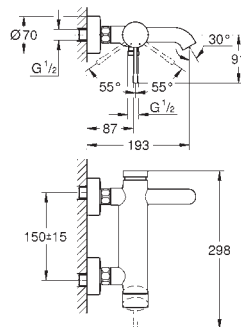

25 250 001

25 250 DC1

25 250 GL1

25 250 GN1

25 250 DA1

25 250 DL1

25 250 A01

25 250 AL1

25 250 KF1

хром

суперсталь

холодный расцвет, глянец

холодный расцвет, матовый

теплый закат, глянец

теплый закат, матовый

темный графит, глянец

темный графит, матовый

фантомный чёрный

Essence

Смеситель однорычажный для ванны, DN 15

настенный монтаж

металлический рычаг

GROHE SilkMove Плавность и точность управления - керамический
картридж 35 мм

с ограничителем температуры

GROHE Long-Life Finish - стойкое долговечное покрытие

автоматический переключатель: ванна/душ

аэратор

отвод для душа 1/2"

встроенный обратный клапан

скрытые S-образные эксцентрики

с защитой от обратного потока

минимальное давление 1,0 бар

профессиональная серия

замена для 33 624 xx1