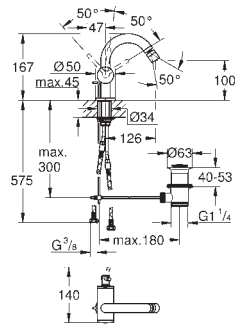

24 364 000
24 364 DC0
24 364 GL0
24 364 GN0
24 364 DA0
24 364 DL0
24 364 AL0

хром
суперсталь
холодный рассвет, глянец
холодный рассвет, матовый
теплый закат, глянец
теплый закат, матовый
темный графит, матовый

Atrio

Смеситель однорычажный для биде DN 15

монтаж на одно отверстие

GROHE SilkMove Плавность и точность управления - керамический

картридж 28 мм

с ограничителем температуры

GROHE Long-Life Finish - стойкое долговечное покрытие

система быстрого монтажа

трубкообразный излив

рычажный донный клапан 1 1/4"

гибкая подводка

24 366 000
24 366 DC0
24 366 GL0
24 366 DA0
24 366 AL0

хром
суперсталь
холодный рассвет, глянец
теплый закат, глянец
темный графит, матовый