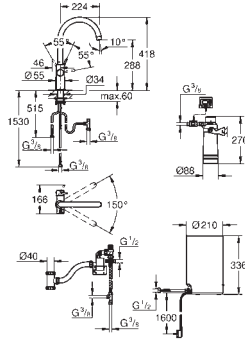

для защиты бойлера от накипи

Ресурс 600 л при жесткости воды 20° dKH

счетчик расхода фильтрованной воды

30 327 001
30 327 DC1
30 327 AL1
30 327 KS1

хром
суперсталь
темный графит, матовый
черный бархат

GROHE Red Duo
Смеситель и бойлер M-size