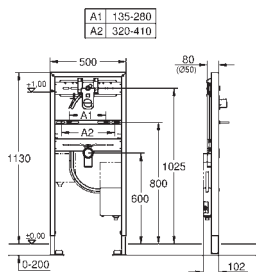

38 748 002

Rapid SL

Инсталляция для раковины с монтажным набором для инфракрасной электроники

для настенного смесителя
подходит для комплектов верхних монтажных частей Essence E 36 447 000 и Eurocube E 36 442 000

монтажная высота 1,13 м

для монтажа перед стеной или стеной перегородкой
самонесущая стальная рама с порошковым напылением
подготовлена для облицовки
быстрая регулировка по высоте
крепежный материал
болты-держатели для раковины M10, с креплением для керамики
расстояние между болтами изменяется
смывное колено, выдерживающее высокую температуру, DN 50
уплотнение Ø 32 мм
установленный набор коробов с защитным блоком
огнеупорная трубка для прокладки электронных кабелей
встраиваемая часть с подключением к воде, запорный вентиль и смывное колено

подключение с шумоизоляционным держателем 1/2"

соединительная коробка для сети питания 230 V

сертификат CE (Европейское соответствие)

для подключения к предварительно

смешанной или холодной воде

для монтажа перед стеной необходимо заказать настенные уголки 38 558 00M (продаются отдельно)

36 407 001

хром

Пульт дистанционного управления

для всей инфракрасной электроники и GROHE Blue Home

мониторинг

версия программного обеспечения и статистика по использованию
цикл термической дезинфекции (для инфракрасной электроники)
цикл автоматической промывки (для инфракрасной электроники)
режим промывки (для GROHE Blue Home)
остаточный ресурс фильтра и баллона с углекислым газом (для GROHE Blue Home)

конфигурация

режим очистки вкл/выкл
термическая дезинфекция (для инфракрасной электроники)
диапазон чувствительности
задержка до выключения воды (для инфракрасной электроники)
автоматическая промывка (для инфракрасной электроники)
ресурс фильтра (для GROHE Blue Home)