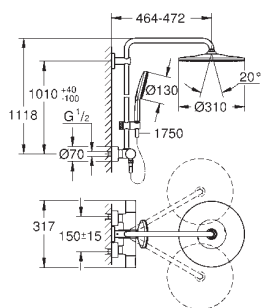

хром

Rainshower SmartActive 310

Душевая система с термостатом для настенного монтажа

в комплект входят:

горизонтальный поворотный душевой кронштейн 450 мм

настенный термостат с аквадиммером

позволяет переключаться между:

верхний душ Rainshower Mono 310

максимальный расход (при давлении 3 бара) 9,5 л/мин

аэратор с шаровым шарниром

угол поворота $\pm 15^\circ$

ручной душ Rainshower SmartActive 130

максимальный расход (при 3 бар): 8,5 л/мин

регулируется по высоте с помощью

скользящего элемента

с рукояткой контроля

душевой шланг Silverflex 1750 мм

GROHE TurboStat компактный картридж с восковым термоэлементом

GROHE Water Saving Технология совершенного потока при уменьшенном

расходе воды

GROHE SafeStop стопор безопасности при 38°C

GROHE SafeStop Plus опционно ограничитель температуры на 43°C ,

включен

GROHE CoolTouch полностью исключается вероятность

ожога о внешнюю поверхность

GROHE DreamSpray превосходный поток воды

GROHE SmartTip выбор режима струи одним нажатием пальца (на кольцо круглой кнопки)

GROHE Long-Life Finish - стойкое долговечное покрытие

GROHE FastFixation быстрый монтаж за счет регулируемого верхнего крепления

SpeedClean система против известковых отложений

совместим с проточным водонагревателем **только** выше 18 кВт/ч, а также с

накопительным водонагревателем (см. Техническую информацию)

минимальный расход воды 7 л/мин

22 119 KF0

фантомный чёрный

Аналогичный продукт, профессиональная серия

26 647 000

хром

Аналогичный продукт, без ограничения расхода воды