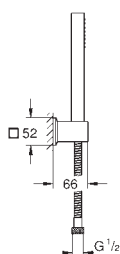

26 886 000

хром

Rainshower Aqua Cube Stick

Душевой набор, 1 режим струи

в комплект входят: ручной душ, металл (26 885 000)

настенный держатель для ручного душа (26 847 000)

металлический душевой шланг 1500 мм (28 417)

GROHE Water Saving ограничитель расхода воды 9,5 л/мин

GROHE DreamSpray превосходный поток воды

GROHE Long-Life Finish - стойкое долговечное покрытие

SpeedClean система против известковых отложений

внутренний охлаждающий канал для продолжительного срока службы

TwistStop против перекручивания шланга

может использоваться с проточным водонагревателем

минимальное давление 1,0 бар

26 847 000

хром

26 847 DC0

суперсталь

26 847 AL0

темный графит, матовый