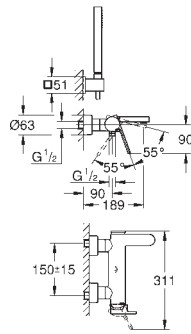

33 547 003

хром

GROHE Plus

Смеситель однорычажный для ванны, DN 15

настенный монтаж
металлический рычаг

GROHE SilkMove Плавность и точность управления - керамический картридж 35 мм

с ограничителем температуры

GROHE Long-Life Finish - стойкое долговечное покрытие

автоматический переключатель: ванна/душ

аэратор

отвод для душа 1/2"

встроенный обратный клапан

скрытые S-образные эксцентрики

с защитой от обратного потока

с душевым набором

в комплект входят:

ручной душ Euphoria Cube Stick (27 698 000)

настенный держатель (27 693 000)

душевой шланг Silverflex 1500 мм (28 364)

минимальное давление 1,0 бар

40 954 000

хром