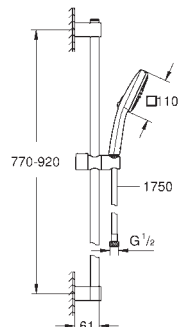

26 908 003

хром

26 908 2433

матовый чёрный

Tempesta Cube 110

Душевой гарнитур, 2 режима струй (Rain, Jet)

в комплект входят:

ручной душ Tempesta Cube 110 (26 746)