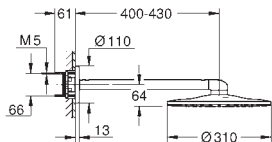

Входы и выходы 1/2"

точки крепления для задней стенки

герметичный корпус

съемная защитная крышка с информацией об установке

GROHE НАБОРЫ С ВЕРХНИМИ ДУШАМИ

Артикул

Цвет

26 475 000	хром
26 475 DC0	суперсталь
26 475 GL0	холодный рассвет, глянец
26 475 GN0	холодный рассвет, матовый
26 475 DA0	теплый закат, глянец
26 475 DL0	теплый закат, матовый
26 475 A00	темный графит, глянец
26 475 AL0	темный графит, матовый