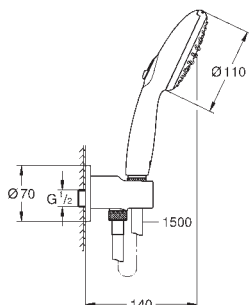

профессиональная серия

26 406 003
26 406 2433

хром
матовый чёрный

Tempesta 110

Душевой набор настенный с ручным душем, 2 режима струи (Rain, Jet)

в комплект входят:

ручной душ Tempesta 110 (26 161)

Подключение для душевого шланга 1/2" с держателем ручного душа (28 679)