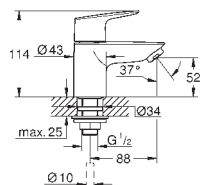

Артикул

Цвет

20 421 001

хром

BauEdge
Вертикальный вентиль, DN 15,
размер XS

монтаж на одно отверстие
керамический вентиль 1/2", 90°
GROHE Long-Life Finish - стойкое долговечное покрытие
GROHE Water Saving Технология совершенного потока при уменьшенном расходе воды
максимальный расход воды (при 3 бара): 5 л/мин
крепежная гайка G 1/2"
профессиональная серия