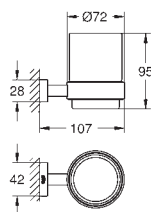

40 755 001

хром

Essentials Cube

Стакан с держателем

стекло / металл
в комплект входят:
держатель (40 508 001)
стакан (40 372 001)
скрытое крепление
GROHE Long-Life Finish - стойкое долговечное покрытие