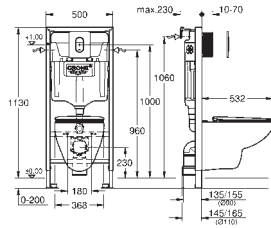

36 504 000

хром

Rapid SL

Набор для подвешенного унитаза 5 в 1, монтажная высота 1,13 м
сmyвной бачок GD 2, 6 - 9 л

в комплект входят:

Rapid SL инсталляция для подвешенного унитаза (38 528 001)

Arena Cosmopolitan накладная панель, хром, вертикальный монтаж (38 844 000)

Vau Ceramic подвесной унитаз (39 427 000)

Сиденье для унитаза GROHE Bau Ceramic с микролифтом, тонкое (39 898 000)

2 настенных угла с крепежным материалом

Звукоизоляционный комплект (37 131 000)

39 648 SH0

альпин-белый

Керамика Вау

Сиденье-биде с ручным управлением

Сиденье для унитаза с крышкой

2 независимые душевые форсунки для режимов „подмывание сзади“ и „дамский душ“

Режим промывки форсунок

Ручное управление рукояткой, расположенной сбоку; электропитание не требуется

Сиденье и крышка унитаза из дюропласта с микролифтом

Подвод воды гибким шлангом, подключение с диаметром 3/8"

В комплекте:

крепежная панель

Фильтр

Давление воды в системе: 0,1 - 1,0 МПа (1 - 10 бар)

Соответствует EN 1717