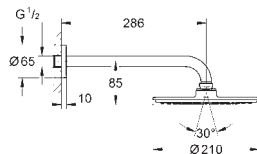

26 052 000

хром

Аналогичный продукт, без ограничения расхода воды

26 063 000

хром

Rainshower Cosmopolitan 210

Верхний душ с потолочным душевым кронштейном 142 мм, 1 режим струи
в комплект входят:

Rainshower Cosmopolitan Верхний душ 210 (28 373)

металл

1 режим струи:

Rain

максимальный расход (при 3 бар): 8,5 л/мин

Rainshower Потолочный душевой кронштейн 142 мм (28 724 000)

GROHE Water Saving Технология совершенного потока при уменьшенном

расходе воды

GROHE DreamSpray превосходный поток воды

GROHE Long-Life Finish - стойкое долговечное покрытие

SpeedClean система против известковых отложений

нормальная струя при давлении от 0,5 бар