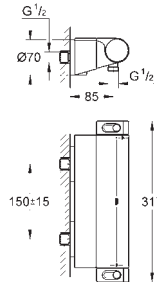

34 469 001

хром

Grotherm 2000

Термостат для душа, DN 15

настенный монтаж

100% GROHE CoolTouch защита от ожога о поверхность корпуса изделия и S-образных эксцентриков

GROHE Long-Life Finish - стойкое долговечное покрытие

GROHE Aqua Paddle эргономичные рукоятки

рукоятка выбора температуры со стопором при 38°C

GROHE SafeStop Plus опционно ограничитель температуры на 43°C, включен

встроенный стопор смешанной воды

GROHE TurboStat компактный картридж с восковым термозлементом

GROHE EcoButton рукоятка регулировки напора с кнопкой для экономии воды и индивидуально устанавливаемым стопором

Carbodur керамический вентиль 1/2", 180°

отвод для душа снизу 1/2"

встроенные обратные клапаны

грязеулавливающие фильтры

с защитой от обратного потока

скрытые S-образные эксцентрики, CoolTouch розетки с уплотнением к стене

GROHE EasyReach полочка

съемная для легкой очистки

GROHE Water Saving Технология совершенного потока при уменьшенном расходе воды