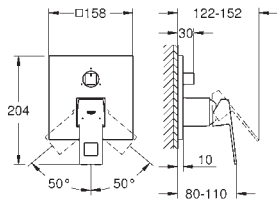

24 094 000

хром

Eurocube

Смеситель однорычажный скрытого монтажа для ванны с переключателем на 3 положения

комплект верхней монтажной части для
GROHE Rapido SmartBox 35 600/35 604 (универсальная встраиваемая часть)
GROHE SilkMove керамический картридж Ø 46 мм
настенная панель с **GROHE FastFixation** (скрытое уплотнение штока, скрытое крепление)
металлическая накладная панель, регулируемая на 6°
металлический рычаг
переключатель на 3 положения
распределение расхода:
выход А = 27 л/мин
выход В = 27 л/мин
выход С = 27 л/мин
без встраиваемой части

35 604 000

GROHE Rapido SmartBox Универсальная встраиваемая часть
Профессиональная серия