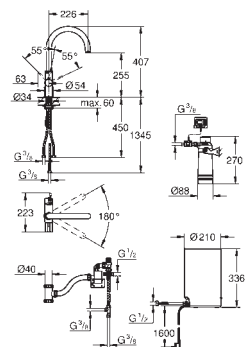

30 339 001
30 339 DC1

хром
суперсталь

GROHE Red Mono

Вертикальный вентиль и бойлер M-size

в комплект входят:

GROHE Red Mono вертикальный вентиль

монтаж на одно отверстие

L-образный излив

GROHE ChildLock кнопка для безопасного открывания кипящей воды

сертифицированная TÜV тройная защита от случайного включения кипящей воды

GROHE Long-Life Finish - стойкое долговечное покрытие

трубообразный излив с теплоизоляцией

диапазон поворота 150°

подключение для бойлера GROHE Red

GROHE Red бойлер M-size

резервуар для кипящей и горячей воды

3 литра 100° C кипящей воды

Общая емкость 4 литра

давление: 1-7 бар

гибкие шланги подключения и выход для кипящей воды

сертификат CE (Европейское соответствие)

напряжение подключения 230 V 50 Hz

потребляемая мощность 2100 Вт

потребляемая мощность в режиме ожидания 15 Вт

класс энергопотребления A

GROHE Blue фильтр S размера с головкой для фильтра

для защиты бойлера от накипи

Ресурс 600 л при жесткости воды 20° dKH

счетчик расхода фильтрованной воды

30 320 000

хром

GROHE Red Basic Duo

Смеситель и бойлер M-size

в комплект входят:

GROHE Red Duo однорычажный смеситель для мойки

монтаж на одно отверстие

C-образный излив

GROHE ChildLock рукоятка для безопасного открывания кипящей воды

механическая защита от случайного включения подачи кипящей воды

GROHE Long-Life Finish - стойкое долговечное покрытие

GROHE SilkMove Плавность и точность управления - керамический

картридж 35 мм

трубообразный излив с теплоизоляцией

поворот излива на 180°

раздельные водотоки внутри излива

гибкая подводка

подключение для бойлера GROHE Red

GROHE Red бойлер M-size

резервуар для кипящей и горячей воды

3 литра 100° C кипящей воды

Общая емкость 4 литра

давление: 1-7 бар

гибкие шланги подключения и выход для кипящей воды