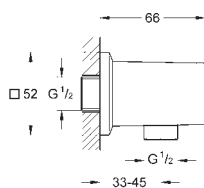

Allure Brilliant

Подключение для душевого шланга, DN 15

наружная соединительная резьба 1/2"

с защитой от обратного потока

металл

GROHE Long-Life Finish - стойкое долговечное покрытие