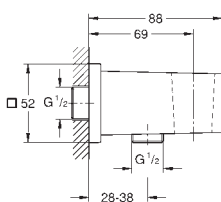

- 26 370 000 хром
- 26 370 DC0 суперсталь
- 26 370 GL0 холодный рассвет, глянец
- 26 370 GN0 холодный рассвет, матовый
- 26 370 DA0 теплый закат, глянец
- 26 370 DL0 теплый закат, матовый
- 26 370 A00 темный графит, глянец
- 26 370 AL0 темный графит, матовый

Euphoria Cube
Подключение для душевого шланга, DN 15
с держателем ручного душа
наружная соединительная резьба 1/2"
с защитой от обратного потока
GROHE Long-Life Finish - стойкое долговечное покрытие