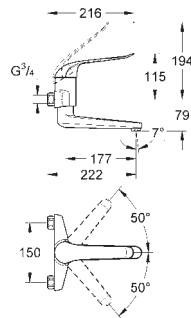

длина рычага 170 мм

с запорными S-эксцентриками

32 772 000

хром

Euroeco Special

Смеситель однорычажный для раковины DN 15

настенный монтаж

GROHE Long-Life Finish - стойкое долговечное покрытие