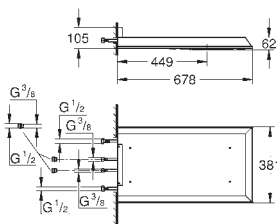

GROHE SPA

26 887 000

хром

Rainshower Aqua 15"

Верхний душ с 3 режимами

Rain, Vokoma Spray, Waterfall и комбинация режимов
381 мм (ширина) x 60 мм (высота) x 677 мм (глубина)
металл

GROHE DreamSpray превосходный поток воды

GROHE Long-Life Finish - стойкое долговечное покрытие

GROHE XL Waterfall широкий поток воды

SpeedClean система против известковых отложений

расход воды при использовании одного режима струи при давлении воды в 3 бара:

1 x режим Rain 300 мм: 20 л/мин

2 x XL Waterfall: 1 x Waterfall 20 л, 2 x Waterfall 32 л/мин

4 x Vokoma Spray с углом поворота 20°: 20 л/мин

требуется Монтажный набор для душа (26 855 000) – приобретается отдельно

верхний душ контролируется 4 выходами

GROHE SPA

26 855 000

хром

Rainshower Aqua 15"

Монтажный набор

для многофункционального верхнего душа Rainshower Aqua 15"

295 мм (ширина) x 121 мм (высота) x 181 мм (глубина)

максимальная глубина монтажа: 91 мм

минимальная толщина стены: не менее 200 мм

минимальная глубина монтажа болтов с резьбой: 14 мм

вся конструкция выполнена из металла

выходы для воды: латунь

соединения 1/2"