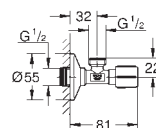

22 043 000

хром

Угловой вентиль 1/2"

самоуплотняющееся резьбовое соединение
настенное подключение 1/2"
выход 1/2"
герметичный закрывающий шпindel с резиновой манжетой и два кольца
для уплотнения
длинный шатун
эргономичная металлическая рукоятка
маркировка: нейтральная
металлические резьбовые розетки Ø 55 мм
GROHE Long-Life finish - стойкое долговечное покрытие