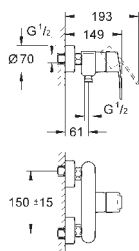

33 566 002**хром****Аналогичный продукт, с цепочкой****33 590 002****хром****Eurostyle Cosmopolitan****Смеситель однорычажный для душа, DN 15**

настенный монтаж

металлический рычаг

GROHE SilkMove керамический картридж Ø 46 мм**GROHE Long-Life Finish** - стойкое долговечное покрытие