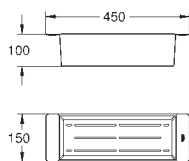

GROHE АКСЕССУАРЫ ДЛЯ КУХНИ

Артикул

Цвет

- 40 852 SD0
- 40 852 GN0
- 40 852 DL0
- 40 852 AL0

нержавеющая сталь, матовая
холодный рассвет, матовый
теплый закат, матовый
темный графит, матовый

Кухонный дуршлаг многофункциональный

материал: нержавеющая сталь
размеры: 450 x 150 x 100 мм
можно мыть в посудомоечной машине
не подвержен коррозии