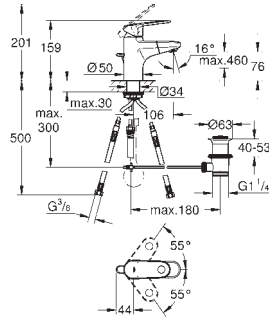

33 155 002

хром

Europlus

**Смеситель однорычажный для раковины, DN 15
размер S**

монтаж на одно отверстие
металлический рычаг

GROHE SilkMove Плавность и точность управления - керамический

картридж 35 мм

настраиваемый ограничитель потока

возможность установки мин. расхода 2,5 л/мин.

ограничитель температуры

GROHE Long-Life Finish - стойкое долговечное покрытие

система быстрого монтажа

выдвижной излив с аэратором

встроенный обратный клапан

рычажный донный клапан 1 1/4"

гибкая подводка