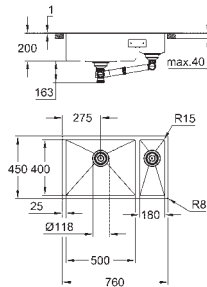

31 575 SD1

нержавеющая сталь, матовая

K700U

Мойка из нержавеющей стали

модель: K700U 80-S 76/45 1.5 lh

типы монтажа: встраиваемый сверху (накладной), в один уровень со столешницей или под столешницу

материал: нержавеющая сталь AISI 304 (V2A)

толщина материала: 1 мм

GROHE Long-Life finish - стойкое долговечное покрытие
покрытие: сатиновое

GROHE Whisper технология минимизации шума от потока воды
минимальный размер шкафа: 800 мм

размер: 760 x 450 мм

1 чаша: 500 x 400 x 200 мм

полу-чаша: 180 x 400 x 140 мм

Внешний радиус: R16 (монтаж под столешницу)/R3 (вровень со столешницей), внутренний радиус чаши: R15

GROHE FastFixation система быстрого монтажа

мойка монтируется слева

монтажное отверстие (установка под столешницу): 512 x 402 мм (R16)

монтажное отверстие (установка на столешницу): 745 x 435 мм (R3)

монтажное отверстие (установка вровень со столешницей): 745 x 435 мм

(R3), доп.выемка на верхней поверхности: 761 x 451 (R8) с глубиной 3,5 мм

корзинчатый вентиль: корзинка Ø 3.5"/90 мм

аксессуары вкл.: сливной гарнитур, корзинка, монтажный набор

опция: автоматический сливной клапан с нажимным механизмом

(40 986 SD0), приобретается отдельно

количество крепежных элементов в комплекте (накладной монтаж): 10

количество крепежных элементов в комплекте (для монтажа под столешницу): 10