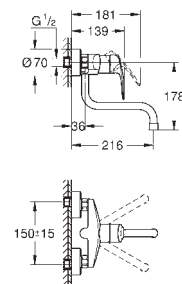

31 391 003

хром

Eurosmart

Смеситель однорычажный для мойки, DN 15

настенный монтаж

GROHE Long-Life Finish - стойкое долговечное покрытие

GROHE SilkMove Плавность и точность управления - керамический картридж 35 мм

аэратор

настраиваемый ограничитель потока

поворотный трубкообразный излив

угол поворота 360°

вынос 216 мм

встроенный ограничитель температуры

скрытые S-образные эксцентрики

максимальный расход (при 3 бар): 13,5 л/мин

профессиональная серия