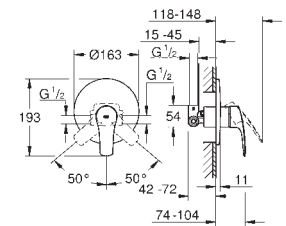

33 556 003

хром

Eurosmart

Смеситель однорычажный для душа, DN 15

установка на стену

металлический рычаг

GROHE SilkMove керамический картридж Ø 46 мм

GROHE Long-Life Finish - стойкое долговечное покрытие