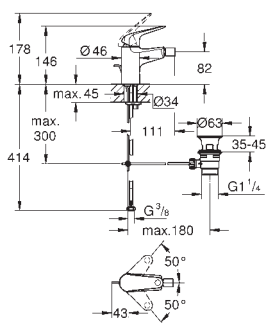

23 263 001

хром

Euroeco

Смеситель однорычажный для биде DN 15

монтаж на одно отверстие

металлический рычаг

GROHE Long-Life керамический картридж 28 мм

с ограничителем температуры

GROHE Long-Life Finish - стойкое долговечное покрытие

GROHE Water Saving Технология совершенного потока при уменьшенном

расходе воды

максимальный расход воды (при 3 бара): 5 л/мин

аэратор с шаровым шарниром

система быстрого монтажа

рычажный донный клапан 1 1/4"

гибкая подводка

профессиональная серия