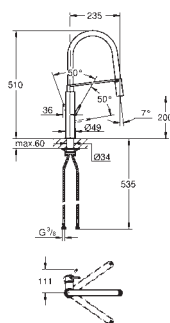

31 491 000
31 491 DC0

хром
суперсталь

Concetto

Смеситель однорычажный для мойки, DN 15

монтаж на одно отверстие

GROHE Long-Life Finish - стойкое долговечное покрытие

GROHE SilkMove Плавность и точность управления - керамический картридж 28 мм

выпрямитель потока

со встроенным ограничителем температуры

профессиональная лейка

с гибким силиконовым шлангом **GROHflexx kitchen**

переключатель режима струи: ламинарный / душевой **SpeedClean**

автоматический возврат на ламинарный режим струи

GROHE Magnetic Docking гарантирует легкое вытяжение и возврат головки аэратора в исходное положение

поворотный излив

угол поворота 360°

с защитой от обратного потока

гибкая подводка

металлический крепежный набор

максимальный расход (при 3 бар): 8,0 л/мин