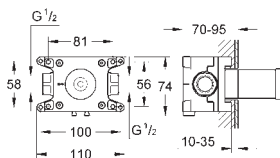

35 028 000

GROHE Rapido C

Встраиваемая часть для вентиля на один выход

Для модульной установки системы Grotherm Custom Shower
Встраиваемый корпус с защитным коробом
Водонепроницаемое уплотнение для монтажа
Для обмуровки и сухого монтажа
точки крепления для монтажа перед стеной или стеной-перегородкой
корпус из латуни с низким содержанием цинка
керамический вентиль 3/4"
резьбовое соединение 1/2"
Расход воды:
55 л/мин. при 3 бар
глубина монтажа 70-95 мм
минимальное давление 1,0 бар