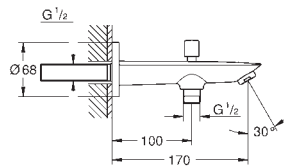

BauCosmopolitan
Излив для ванны с переключателем
настенный монтаж
GROHE Long-Life Finish - стойкое долговечное покрытие
аэратор
обратный клапан
автоматический переключатель: ванна/душ
Внутренняя резьба 1/2"