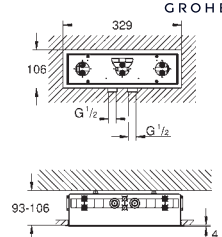

Rainshower Aqua

Встраиваемая часть для потолочного душа малая

подготовлен для 2 каналов подачи воды (включает водовод, 2
соединительные резьбы 1/2", монтажный материал, уплотнительный
материал для разных комбинаций)

внутренний охлаждающий канал для продолжительного срока службы

26 873 000

хром