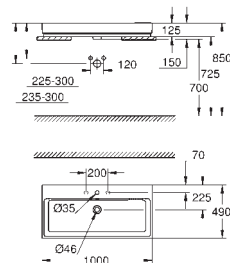

39 475 00H

альпин-белый

Керамика Cube

Раковина накладная 100

глазированная задняя сторона

1 отверстие под смеситель, 2 намеченных отверстия

с переливом

1000 x 490 мм

с креплением

санитарная керамика

Износостойкое покрытие GROHE PureGuard и анти-бактериальное

глазирование

10 шт. на паллете