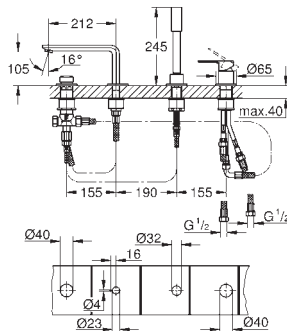

19 577 001
19 577 DC1
19 577 AL1

хром
суперсталь
темный графит, матовый

Lineare

Смеситель однорычажный для ванны на 4 отверстия

GROHE SilkMove Плавность и точность управления - керамический картридж 35 мм

с ограничителем температуры

GROHE Long-Life Finish - стойкое долговечное покрытие

фиксатор для излива (смонтированный)

элемент управления однорычажного смесителя

металлический рычаг

излив для ванны с аэратором

переключатель ванна/душ

металлический ручной душ

металлический душевой шланг 2000 мм (всегда цвет Хром независимо от цвета комплекта)

гибкая подводка

подключение для душевого шланга

с защитой от обратного потока

для использования с 29 037 000

минимальное давление 1,0 бар

29 037 000

Монтажный короб для смесителя, установленного на плиточный бортик