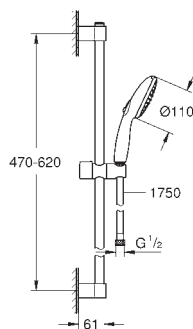

26 915 003

хром

26 915 2433

матовый чёрный

Аналогичный продукт, с ограничением расхода воды GROHE

Water Saving, максимальный расход (при давлении 3 бара)

6,1 л/мин

26 162 003

хром

26 162 2433

матовый чёрный

Аналогичный продукт, с ограничением расхода воды GROHE

Water Saving, максимальный расход (при давлении 3 бара)

7,4 л/мин

27 598 003

хром

Аналогичный продукт, максимальный расход (при давлении

3 бара) 13,5 л/мин