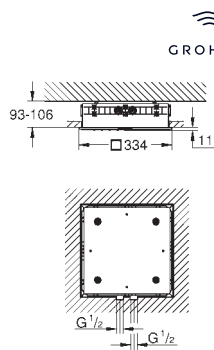

26 733 000

хром

Rainshower Aqua Duo

Потолочный душ, со встраиваемой частью, 2 режима струи

Режимы струи:

GROHE PureRain, ActiveRain

включает встраиваемую часть, монтажный материал и уплотнительный материал для разных комбинаций

334 x 334 мм

хромированная душевая поверхность

резьбовое соединение 1/2"

GROHE DreamSpray превосходный поток воды

GROHE Long-Life Finish - стойкое долговечное покрытие

SpeedClean система против известковых отложений

минимальное давление 1,0 бар

максимальный расход (при давлении 3 бара): 20+16 л/мин (без ограничения расхода воды)

26 734 000

хром

Rainshower Aqua Cascade

Потолочный душ - внешняя часть с распылителем

1 режим струи:

GROHE XL Waterfall (каскадный)

334 x 111 мм

хромированная душевая поверхность

вставка распылителя белая

GROHE Long-Life Finish - стойкое долговечное покрытие

минимальное давление 3,0 бара

требуется встраиваемая часть для потолочного душа малая (26 739 000) - приобретается отдельно

максимальный расход (при давлении 3 бара): 18 л/мин (без ограничения расхода воды)