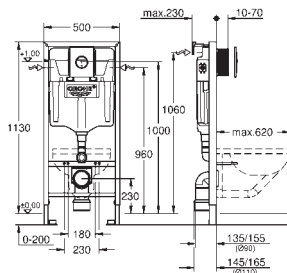

GROHE RAPID SL ДЛЯ УНИТАЗА

Артикул

Цвет

38 860 000

хром

Rapid SL

Набор для подвесного унитаза 3 в 1, монтажная высота 1,13 м
со смывным бачком GD 2, 6 - 9

в комплект входят:

Rapid SL инсталляция для подвесного унитаза (38 528 001)

Nova Cosmopolitan накладная панель, хром (38 765 000)

настенные уголки (38 558 00M)