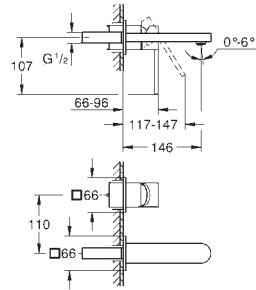

29 303 003
29 303 DC3
29 303 AL3

хром
суперсталь
темный графит, матовый

GROHE Plus
Смеситель для раковины на два отверстия
размер M

настенный монтаж
комплект верхней монтажной части для 23 200

без встраиваемого механизма
металлическая розетка
металлический рычаг

GROHE Long-Life Finish - стойкое долговечное покрытие
GROHE Water Saving Технология совершенного потока при уменьшенном расходе воды
максимальный расход воды (при 3 бара): 5 л/мин
SpeedClean аэратор с функцией быстрой очистки от известковых отложений
GROHE AquaGuide регулируемый аэратор
размер по осям 110 мм
вынос 147 мм
минимальное давление 1,0 бар

29 306 003

хром

Аналогичный продукт, вынос 203 мм

23 200 002

Встраиваемая часть 1-рычажного смесителя для раковины, настенного, на 2 отверстия

23 200 000

Встраиваемая часть 1-рычажного смесителя для раковины, настенного, на 2 отверстия