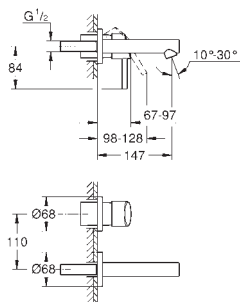

Артикул

Цвет

19 575 001

хром

Concetto

**Смеситель для раковины на два отверстия
размер S**

настенный монтаж
комплект верхней монтажной части для
23 571 000 / 32 635 000

без встраиваемого механизма
металлическая розетка
металлический рычаг

GROHE Long-Life Finish - стойкое долговечное покрытие

GROHE AquaGuide регулируемый аэратор

размер по осям 110 мм

вынос 147 мм

23 571 000

**Универсальная встраиваемая часть 1-рычажного смесителя для
раковины, настенного, на 2 отверстия, 1/2"**