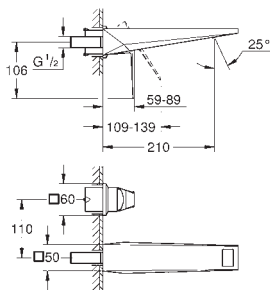

Allure Brilliant
Смеситель для раковины на два отверстия
размер L

настенный монтаж
без встраиваемого механизма
комплект верхней монтажной части для
23 200

GROHE Long-Life Finish - стойкое долговечное покрытие
GROHE Water Saving Технология совершенного потока при уменьшенном
расходе воды
максимальный расход воды (при 3 бара): 5 л/мин
излив со встроенным аэратором
размер по осям 110 мм
вынос 210 мм
минимальное давление 1,0 бар

23 200 000
Встраиваемая часть 1-рычажного смесителя для раковины,
настенного, на 2 отверстия

23 200 002
Встраиваемая часть 1-рычажного смесителя для раковины,
настенного, на 2 отверстия

24 347 000
24 347 DC0
24 347 AL0

хром
суперсталь
темный графит, матовый