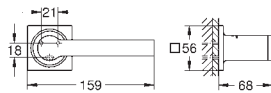

Allure
Ручка для ванны
металл
скрытое крепление
расстояние между центральными точками креплений 269 мм
GROHE Long-Life Finish - стойкое долговечное покрытие

40 279 001
40 279 DC1
40 279 GL1
40 279 GN1
40 279 DA1
40 279 DL1
40 279 AL1
40 279 2431