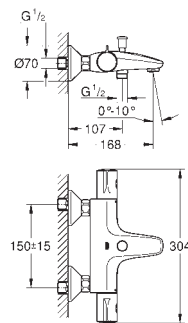

GROHE GROHTHERM 800

Артикул

Цвет

ТЕРМОСТАТЫ

34 567 000

хром

Grohtherm 800

Термостат для ванны, DN 15

настенный монтаж

GROHE Long-Life Finish - стойкое долговечное покрытие

GROHE SafeStop стопор безопасности при 38°C

GROHE SafeStop Plus опционно ограничитель температуры на 43°C, включен

GROHE TurboStat компактный картридж с восковым термоэлементом

встроенный стопор смешанной воды

автоматический переключатель: ванна/душ

GROHE EcoButton рукоятка регулировки напора с кнопкой для экономии воды и индивидуально устанавливаемым стопором

керамический вентиль 1/2", 180°

отвод для душа снизу 1/2"

азэратор

встроенные обратные клапаны

грязеулавливающие фильтры

с защитой от обратного потока

скрытые S-образные эксцентрики

металлическая розетка

GROHE Water Saving Технология совершенного потока при уменьшенном расходе воды

102203 243 0

матовый чёрный

Аналогичный продукт, профессиональная серия

34 576 000

хром

Grohtherm 800

Термостат для ванны, DN 15

настенный монтаж

GROHE Long-Life Finish - стойкое долговечное покрытие

GROHE TurboStat компактный картридж с восковым термоэлементом

GROHE SafeStop стопор безопасности при 38°C

GROHE SafeStop Plus опционно ограничитель температуры на 43°C, включен

встроенный стопор смешанной воды

автоматический переключатель: ванна/душ

GROHE EcoButton рукоятка регулировки напора с кнопкой для экономии воды и индивидуально устанавливаемым стопором

керамический вентиль 1/2", 180°

отвод для душа снизу 1/2"

регулируемый азэратор

встроенные обратные клапаны

грязеулавливающие фильтры

с защитой от обратного потока

скрытые S-образные эксцентрики

металлическая розетка

GROHE Water Saving Технология совершенного потока при уменьшенном расходе воды

34 566 002

хром

Grohtherm 800