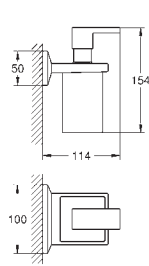

GROHE SPA

GROHE ALLURE BRILLIANT

СМЕСИТЕЛИ
ДЛЯ ВАННОЙ
SPA

Артикул

Цвет

40 894 000

хром

Allure Brilliant

Держатель с дозатором жидкого мыла

стекло / металл

объем 150 мл

скрытое крепление

GROHE Long-Life Finish - стойкое долговечное покрытие