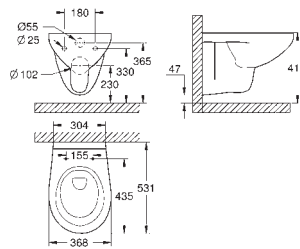

39 913 000

альпин-белый

Керамика Вау

Сиденье для унитаза, тонкое, с микролифтом
с крышкой

Тонкое сиденье
быстросъемное сиденье
съемное
материал: Дюропласт
с креплением
крепёж из нержавеющей стали
легкая фиксация сверху
выдерживает нагрузку 150 кг
совместимо с чашей унитаза Вау Керамика 39 910 000
профессиональная серия
72 шт. на паллете