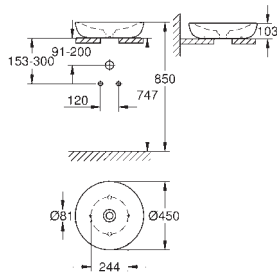

39 609 00H

альпин-белый

Essece

Раковина свободстоящая 45

без перелива
450 x 450 мм
с креплением
с керамическим сливным гарнитуром, крышка съемная
без функции перекрытия воды
санитарная керамика
Износостойкое покрытие **GROHE PureGuard** и анти-бактериальное глазирование