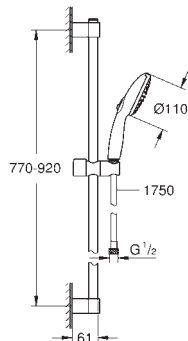

27 646 30E

хром

Tempesta 110

Душевой гарнитур, 2 режима струи (Rain, Jet)

в комплект входят:

ручной душ Tempesta 110 (27 597)

душевая штанга, 900 мм (27 524)

душевой шланг Relexaflex 1750 мм 1/2" x 1/2" (28 154)

GROHE Water Saving Plus - сверхэффективное использование воды, при сохранении идеального потока

GROHE SmartSwitch - поверните диск, чтобы насладиться

предпочтительным режимом струи

GROHE DreamSpray превосходный поток воды

GROHE Long-Life Finish - стойкое долговечное покрытие

GROHE FastFixation (регулируемый верхний кронштейн для существующих отверстий)

регулируемый держатель лейки (поворотный и скользящий держатель для душа)

SpeedClean система против известковых отложений

Inner WaterGuide - внутренняя изоляция потока воды для исключения

вероятности ожога о внешнюю поверхность

ShockProof силиконовое кольцо, предотвращающее

повреждение поверхности при падении ручного душа

максимальный расход (при 3 бара): 5,6 л/мин

минимальное давление 1,0 бар

может использоваться с проточным водонагревателем

профессиональная серия

26 163 003

хром

26 163 2433

матовый чёрный

Аналогичный продукт, с ограничением расхода воды GROHE

Water Saving, максимальный расход (при давлении 3 бара)

7,4 л/мин

27 646 003

хром

Аналогичный продукт, максимальный расход (при давлении

3 бара) 13,5 л/мин