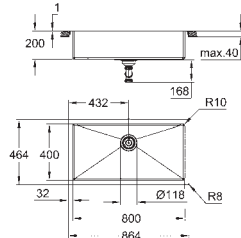

GROHE МОЙКИ ИЗ НЕРЖАВЕЮЩЕЙ СТАЛИ

Артикул

Цвет

31 580 SD1

нержавеющая сталь, матовая

K700

Мойка из нержавеющей стали

Модель: K700 90-S 86.4/46.4 1.0

типы монтажа: встраиваемый сверху (накладной), в один уровень со столешницей или под столешницу

материал: нержавеющая сталь AISI 304 (V2A)

толщина материала: 1 мм

GROHE Long-Life finish - стойкое долговечное покрытие
покрытие: сатиновое

GROHE Whisper технология минимизации шума от потока воды
минимальный размер шкафа: 900 мм

размеры: 864 x 464 мм

1 чаша: 800 x 400 x 200 мм

Внешний радиус: R11 (монтаж под столешницу)/R3 (вровень со столешницей), внутренний радиус чаши: R10

GROHE FastFixation система быстрого монтажа

монтажное отверстие (установка под столешницу): 802 x 402 мм (R11)

монтажное отверстие (установка на столешницу): 849 x 449 мм (R3)

корзинчатый вентиль: корзинка Ø 3.5"/90 мм

аксессуары вкл.: сливной гарнитур, корзинка, монтажный набор
опция: автоматический сливной клапан с нажимным механизмом (40 986 SD0), приобретается отдельно

количество крепежных элементов в комплекте (накладной монтаж): 8

количество крепежных элементов в комплекте (монтаж под столешницу): 8