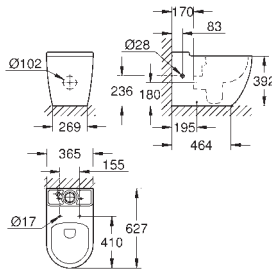

с креплением
санитарная керамика
подходит для всех раковин Вау и BauEdge, кроме 39 424 000 и 39 806 000
30 шт. на паллете

39 910 000 ★

альпин-белый

Керамика Вау

Унитаз напольный для комбинации с бачком наружного монтажа