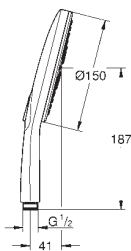

26 554 LS0

белая луна

Rainshower SmartActive 150
Ручной душ, 3 режима струи

белая душевая поверхность

Режимы струи:

GROHE Rain, Jet, ActiveMassage

GROHE Water Saving Технология совершенного потока при уменьшенном расходе воды

максимальный расход (при 3 бар): 8,5 л/мин

GROHE DreamSpray превосходный поток воды

GROHE SmartTip выбор режима струи одним нажатием пальца (на кольцо круглой кнопки)

GROHE Long-Life finish - стойкое долговечное покрытие

SpeedClean система против известковых отложений

внутренний охлаждающий канал для продолжительного срока службы

универсальное крепление, подходящее к любому стандартному шлангу

может использоваться с проточным водонагревателем

минимальное давление 1,0 бар