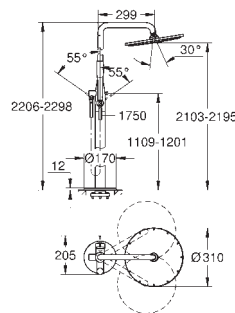

металлический ручной душ

душевой шланг 1750 мм (28 388 000)

с защитой от обратного потока

минимальное давление 1,0 бар

45 984 001

хром

Монтажный набор для смесителя/душевой системы напольного монтажа, 1/2"

GROHE ESSENCE