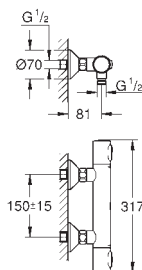

Артикул

Цвет

20 292 00C

хром

BauClassic neutral

Смеситель для раковины на два отверстия

настенный монтаж

в комплект входят:

комплект верхней монтажной части со вставляемой частью
металлический рычаг

GROHE Long-Life керамический картридж 35 мм

GROHE Long-Life Finish - стойкое долговечное покрытие

GROHE Water Saving Технология совершенного потока при уменьшенном расходе воды

максимальный расход воды (при 3 бара): 5 л/мин

размер по осям 110 мм

излив 177 мм

20 470 000

хром

BauClassic

Смеситель для раковины на три отверстия, DN 15

металлический рычаг

керамический вентиль 1/2", 90°

GROHE Long-Life Finish - стойкое долговечное покрытие

излив с аэратором

рычажный донный клапан 1 1/4"

гибкая подводка

32 867 000

хром

BauClassic

Смеситель однорычажный для душа, DN 15

настенный монтаж

металлический рычаг

GROHE SilkMove Плавность и точность управления - керамический картридж 46 мм

GROHE Long-Life Finish - стойкое долговечное покрытие

настраиваемый ограничитель потока

возможность установки мин. расхода 2,5 л/мин.

отвод для душа снизу 1/2"

скрытые S-образные эксцентрики

отражатель из металла

S-образные эксцентрики с отражателями конической формы

Дополнительный ограничитель температуры

34 793 000

хром

Grohtherm 500

Термостат для душа, DN 15

настенный монтаж

GROHE Long-Life Finish - стойкое долговечное покрытие

GROHE SafeStop стопор безопасности при 38°C

GROHE SafeStop Plus опционно ограничитель температуры на 43°C, включен

GROHE термостатический картридж с восковым термоэлементом

встроенный стопор смешанной воды

GROHE EcoButton кнопка экономии воды в рукоятке регулировки напора воды

вентильная головка 90°

отвод для душа снизу 1/2"

встроенные обратные клапаны

грязеулавливающие фильтры

с защитой от обратного потока