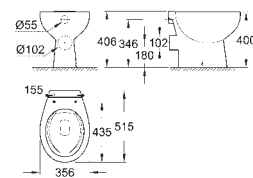

39 430 000

альпин-белый

Керамика Вау

Унитаз напольный для комбинации с бачком скрытого монтажа

омыв всей окружности чаши

безободковый

горизонтальный выпуск

объем смыва 6/3 л

с креплением

санитарная керамика

для сиденья с крышкой для унитаза 39 492 000 (стандартный),

39 493 000 (с механизмом плавного закрытия) или 39 923 000

(тонкое сиденье с механизмом плавного закрытия)

12 шт. на паллете