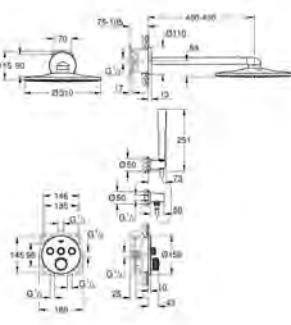

13 278 002

хром

Eurodisc Cosmopolitan

Излив для ванны

настенный монтаж

GROHE Long-Life Finish - стойкое долговечное покрытие

аэратор

внешняя резьба 1/2"

вынос 170 мм

минимальное давление 1,0 бар