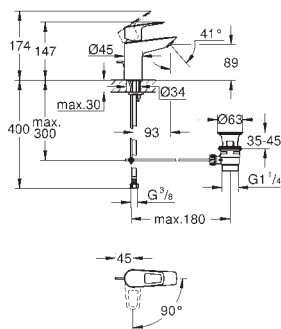

BauLoop
Смеситель однорычажный для раковины, DN 15
размер S

монтаж на одно отверстие

металлический рычаг

GROHE Long-Life ES Керамический картридж 28 мм с энергосберегающей

функцией (подача холодной воды при центральном положении рычага)

с ограничителем температуры

GROHE Long-Life Finish - стойкое долговечное покрытие

Изолированный водоток - вода не контактирует с металлами корпуса

смесителя

GROHE Water Saving Технология совершенного потока при уменьшенном

расходе воды

максимальный расход воды (при 3 бара): 5 л/мин

система быстрого монтажа

рычажный донный клапан 1 1/4"

гибкая подводка

профессиональная серия