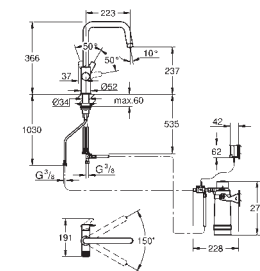

30 582 000

хром

GROHE Blue Pure BauCurve

Стартовый комплект с фильтром UltraSafe

в комплект входят:

GROHE Blue Смеситель однорычажный для мойки с функцией очистки водопроводной воды монтаж на одно отверстие

C-образный излив

отдельная рукоятка для фильтрованной воды

GROHE SilkMove Плавность и точность управления - керамический картридж 28 мм

поворотный трубкообразный излив

диапазон поворота 150

отдельные водотоки для питьевой и водопроводной воды гибкая подводка

GROHE Blue головка для фильтра

GROHE Blue Фильтр UltraSafe - Задерживает микрочастицы пластика

(размером > 1 мкм) и 99.999% всех бактерий, удаляет 99,5% свинца

Снижает содержание веществ, ухудшающих вкус и запах воды: хлор и т.п.

ресурс фильтра 3000 л, фильтр подлежит замене через 6 месяцев

эксплуатации

Счетчик измерения ресурса фильтра, 2 батарейки AA в комплекте

30 583 000

хром

30 583 DC0

суперсталь

GROHE Blue Pure Eurosmart

Смеситель с возможностью подключения фильтра

в комплект входят:

GROHE Blue Смеситель однорычажный для мойки с функцией очистки водопроводной воды

монтаж на одно отверстие

U-образный излив

отдельная рукоятка для фильтрованной воды

GROHE SilkMove Плавность и точность управления - керамический картридж 28 мм

поворотный трубкообразный излив

диапазон поворота 150

отдельные водотоки для питьевой и водопроводной воды

гибкая подводка

смеситель может быть установлен со стартовым набором фильтров по

вашему выбору

30 584 000

хром

GROHE Blue Pure Eurosmart

Стартовый комплект с фильтром S-Size

в комплект входят:

GROHE Blue Смеситель однорычажный для мойки с функцией очистки водопроводной воды

монтаж на одно отверстие

U-образный излив

отдельная рукоятка для фильтрованной воды