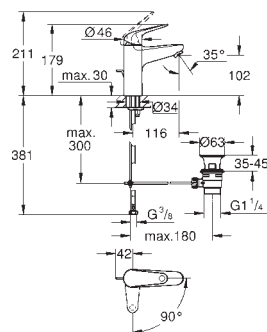

нажимной донный клапан 1 1/4", пластик

гибкая подводка

профессиональная серия

24 268 001

хром

Euroeco

Смеситель однорычажный для раковины, 1/2" размер M

монтаж на одно отверстие
металлический рычаг