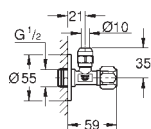

22 023 000

хром

Угловой вентиль 1/2"

самоуплотняющееся резьбовое соединение
настенное подключение 1/2"
резьбовой отвод 3/8"
с компенсацией длины
с накидной гайкой Ø 10 мм
герметичный закрывающий шпindel с резиновой манжетой и два кольца для уплотнения
эргономичная рукоятка
маркировка: нейтральная
металлические резьбовые розетки Ø 55 мм
GROHE Long-Life finish - стойкое долговечное покрытие