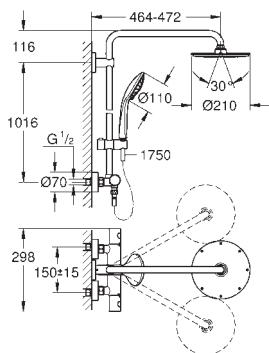

GROHE ДУШЕВЫЕ СИСТЕМЫ EUPHORIA

Артикул

Цвет

27 964 000

хром

Euphoria System 210

Душевая система с термостатом для настенного монтажа

в комплект входят:

горизонтальный поворотный душевой кронштейн 450 мм

настенный термостат с аквадиммером

позволяет переключаться между:

Rainshower Cosmopolitan Верхний душ 210 (28 368 000)

душевая струя Rain

максимальный расход (при давлении 3 бара): 16 л/мин

аэратор с шаровым шарниром

угол поворота $\pm 15^\circ$

ручной душ Euphoria 110 Massage (27 221)

3 вида струй:

Rain / Massage / SmartRain

максимальный расход (при давлении 3 бара): 11,5 л/мин

регулируется по высоте с помощью

скользящего элемента

душевой шланг 1750 мм (28 388 000)

GROHE TurboStat компактный картридж с восковым термозоэлементом

GROHE SafeStop стопор безопасности при 38°C

GROHE SafeStop Plus опционно ограничитель температуры на 43°C,

включен

GROHE MetalGrip эргономичная металлическая рукоятка

GROHE DreamSpray превосходный поток воды

GROHE Long-Life Finish - стойкое долговечное покрытие

SpeedClean система против известковых отложений

внутренний охлаждающий канал для продолжительного срока службы

TwistStop против перекручивания шланга

совместим с проточным водонагревателем **только** выше 18 кВт/ч, а также с

накопительным водонагревателем (см. Техническую информацию)

минимальный расход воды 7 л/мин

дополнительная опция: полочка GROHE EasyReach (26 362)

максимальный расход (при давлении 3 бара): 7,5 л/мин

максимальный расход (при давлении 3 бара): 9 л/мин

GROHE Water Saving Технология совершенного потока при уменьшенном расходе воды

ДУШИ