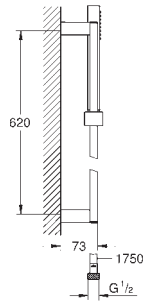

27 891 000

хром

Euphoria Cube+ Stick

Душевой гарнитур с 1 режимом струи

в комплект входят:

ручной душ, металл (27 888)

душевая штанга 600 мм (27 892)

металлический шланг 1750 мм (28 025)