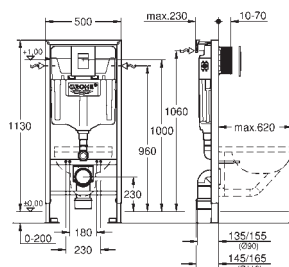

38 775 001

хром

Rapid SL

Набор для подвесного унитаза 4 в 1, монтажная высота 1,13 м со смывным бачком GD 2, 6 - 9

в комплект входят:

Rapid SL инсталляция для подвесного унитаза (38 528 001)

панель смыва Skate Cosmopolitan, хром (38 732 000)

настенные уголки (38 558 00M)

WC со звукоизоляционным набором (37 131 000)