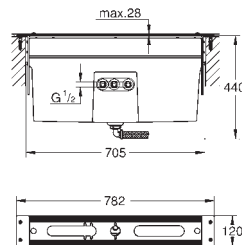

29 037 002

Комплект для ванны на 4/5 отверстий

Монтажный короб для смесителя, установленного на плиточный бортик
в комплект входят:
монтажная рамка
улавливающее устройство со встроенным
сливом для проникающей воды
обеспечивает гидроизоляцию конструкции стен, окружающих встраиваемый
механизм
с уплотнительной втулкой
декоративные накладки на винтовые крепления, цвет Хром