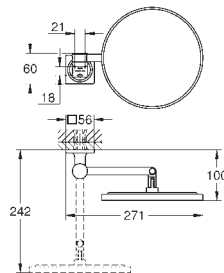

- 40 967 001
- 40 967 DC1
- 40 967 GL1
- 40 967 GN1
- 40 967 DA1
- 40 967 DL1
- 40 967 AL1

- хром
- суперсталь
- холодный рассвет, глянец
- холодный рассвет, матовый
- теплый закат, глянец
- теплый закат, матовый
- темный графит, матовый

Allure

Зеркало с увеличением

настенный монтаж
увеличение: в 7 раз
стекло / металл
скрытое крепление

GROHE Long-Life Finish - стойкое долговечное покрытие