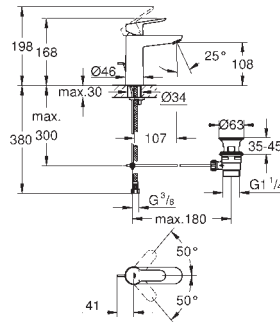

23 758 000

хром

BauEdge

Смеситель однорычажный для раковины, 1/2"
размер M

монтаж на одно отверстие

металлический рычаг

GROHE Long-Life керамический картридж 28 мм

GROHE Long-Life Finish - стойкое долговечное покрытие

GROHE Water Saving Технология совершенного потока при уменьшенном расходе воды

максимальный расход воды (при 3 бара): 5 л/мин

система быстрого монтажа

рычажный донный клапан 1 1/4"

гибкая подводка