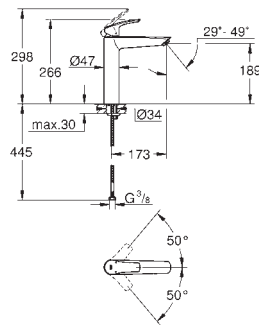

поворотный трубкообразный излив

цепочка

гибкая подводка

профессиональная серия

23 971 003

хром

23 971 2433

матовый чёрный