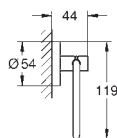

40 689 001
40 689 DC1

хром
суперсталь

40 689 EN1

никель, матовый

40 689 GL1

холодный расцвет, глянец

40 689 GN1

холодный расцвет, матовый

40 689 DA1

теплый закат, глянец

40 689 DL1

теплый закат, матовый

40 689 A01

темный графит, глянец

40 689 AL1

темный графит, матовый

Essentials

Держатель для туалетной бумаги

металл
без крышки
скрытое крепление

GROHE Long-Life Finish - стойкое долговечное покрытие
подходит для прикручивания (шурупы и дюбели в комплекте)
или приклеивания (клей 40 915 000 приобретается отдельно)
выдерживает нагрузку: максимум 5 кг
указанная удерживающая способность действительна только для
статической (медленно прикладываемой) нагрузки и использования по
назначению

102472 243 0

матовый чёрный

Аналогичный продукт, профессиональная серия