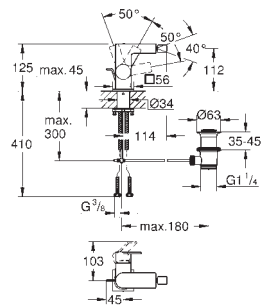

GROHE SPA

GROHE
ALLURE

СМЕСИТЕЛИ
ДЛЯ ВАННОЙ
SPA

Артикул

Цвет

GROHE SPA

- 24 160 001
- 24 160 DC1
- 24 160 GL1
- 24 160 GN1
- 24 160 DA1
- 24 160 DL1
- 24 160 AL1

- хром
- суперсталь
- холодный рассвет, глянец
- холодный рассвет, матовый
- теплый закат, глянец
- теплый закат, матовый
- темный графит, матовый