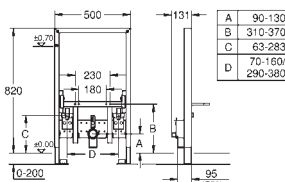

38 543 000

Rapid SL

Инсталляция для биде, монтажная высота 0,82 м

самонесущая стальная рама с

порошковым напылением

для монтажа перед стеной или стеной перегородкой

предварительная сборка в комплекте

регулируемые по высоте подключения

к объекту и смесителю

быстрая регулировка по высоте

крепежный материал

болты-держатели для биде

смывное колено, выдерживающее

высокую температуру, DN 50

уплотнение Ø 32 мм

2 подключения смесителя DN 15

крепежный материал для биде

для монтажа перед стеной необходимо заказать настенные

уголки 38 558 00M (продаются отдельно)