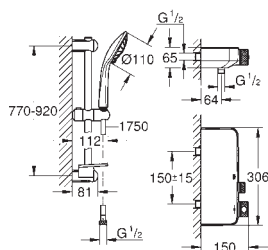

34 721 000

хром

Grotherm SmartControl
Термостат для душа, DN 15 с душевым гарнитуром
в комплект входят:

Grotherm SmartControl Термостат для душа (34 719 000)

Euphoria 110 Massage Душевой гарнитур, 900 мм (27 226 001)