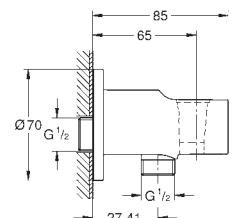

28 628 001

хром

28 628 2431

матовый чёрный

Tempesta

Подключение для душевого шланга

вывод для душа 1/2"

с держателем ручного душа

внешняя резьба

GROHE Long-Life Finish - стойкое долговечное покрытие

профессиональная серия