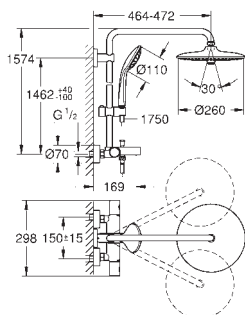

GROHE ДУШЕВЫЕ СИСТЕМЫ EUPHORIA

Артикул

Цвет

27 475 002

хром

Euphoria System 260

Душевая система с термостатом для ванны; настенный монтаж
в комплект входят:

горизонтальный поворотный душевой **кронштейн 450 мм**

настенный термостат с аквадиммером

позволяет переключаться между:

Euphoria 260 Верхний душ (26 457)

3 вида струй:

Rain, SmartRain, Jet

аэратор с шаровым шарниром

угол поворота $\pm 15^\circ$

излив для ванны

отдельный переключатель на ручной душ

ручной душ Euphoria 110 Massage (27 239)

3 вида струй:

Rain / Massage / SmartRain

регулируется по высоте с помощью

скользящего элемента

душевой шланг 1750 мм (28 388 000)

GROHE TurboStat компактный картридж с восковым термозлементом

GROHE SafeStop стопор безопасности при 38°C

GROHE SafeStop Plus опционно ограничитель температуры на 43°C ,

включен

GROHE DreamSpray превосходный поток воды

GROHE Long-Life Finish - стойкое долговечное покрытие

GROHE SprayDimmer плавное снижение расхода воды

GROHE Water Saving ограничитель расхода воды 9,5 л/мин

GROHE FastFixation быстрый монтаж за счет регулируемого верхнего

крепления

внутренний охлаждающий канал для продолжительного срока службы

SpeedClean система против известковых отложений

TwistStop против перекручивания шланга

совместим с проточным водонагревателем **только** выше 18 кВт/ч, а также с

накопительным водонагревателем (см. Техническую информацию)

минимальный расход воды 7 л/мин

профессиональная серия

26 114 002

хром