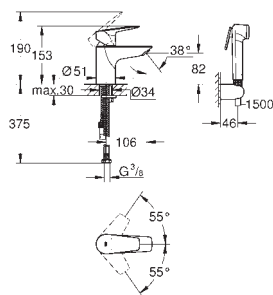

Артикул

Цвет

23 757 001

хром

BauEdge

Смеситель однорычажный для раковины, DN 15 размер S

монтаж на одно отверстие

GROHE Long-Life керамический картридж 35 мм с ограничителем температуры

GROHE Long-Life Finish - стойкое долговечное покрытие

GROHE Water Saving Технология совершенного потока при уменьшенном расходе воды

максимальный расход воды (при 3 бара): 5 л/мин

система быстрого монтажа

гладкий корпус

гибкая подводка

с душевым набором, состоящим из:

душ со встроенным переключателем

настенный держатель душа

душевой шланг

душевой шланг 1500 мм 1/2" x 1/2"

профессиональная серия