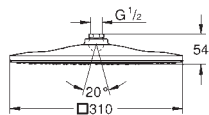

26 568 LS0

белая луна

Rainshower Mono 310 LS0

Верхний душ с одним режимом

Режим струи:

GROHE PureRain

максимальный расход (при давлении 3 бара): 7,5 л/мин

белая душевая поверхность

шаровый шарнир с углом поворота $\pm 10^\circ$

резьбовое соединение 1/2"

GROHE Water Saving Технология совершенного потока при уменьшенном расходе воды

GROHE DreamSpray превосходный поток воды

GROHE Long-Life finish - стойкое долговечное покрытие

SpeedClean система против известковых отложений

внутренний охлаждающий канал для продолжительного срока службы
может использоваться с проточным водонагревателем

26 567 LS0

белая луна

Аналогичный продукт, без ограничения расхода воды