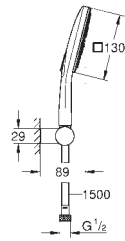

GROHE RAINSHOWER SMARTACTIVE

Артикул

Цвет

26 588 LS0

белая луна

Rainshower SmartActive 130 Cube
Душевой набор, 3 вида струй

в комплект входят:

Rainshower SmartActive 130 Cube ручной душ (26 582)

максимальный расход (при 3 бар): 8,5 л/мин

белая душевая поверхность

настенный держатель для душа, регулируемый (27 055)

душевой шланг Silverflex 1500 мм (28 364)

GROHE Water Saving Технология совершенного потока при уменьшенном расходе воды

GROHE DreamSpray превосходный поток воды

GROHE Long-Life finish - стойкое долговечное покрытие

SpeedClean система против известковых отложений

внутренний охлаждающий канал для продолжительного срока службы

TwistStop против перекручивания шланга

может использоваться с проточным водонагревателем