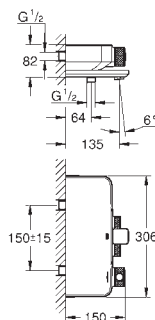

Grotherm SmartControl

Термостат для ванны, DN 15

настенный монтаж

GROHE CoolTouch полностью исключается вероятность ожога о внешнюю поверхность

GROHE Long-Life Finish - стойкое долговечное покрытие

GROHE SafeStop стопор безопасности при 38°C

GROHE SafeStop Plus опционно ограничитель температуры на 43°C, включен

GROHE TurboStat компактный картридж с восковым термозлементом

GROHE ProGrip элементы с рифленой поверхностью

SmartControl с утопливаемыми металлическими кнопками, нажать для вкл/

выкл и повернуть для увеличения напора воды от режима GROHE Water

Saving до максимального напора воды

GROHE EasyReach встроенная полочка

отвод для душа снизу 1/2"

излив для ванны с аэратором

встроенные обратные клапаны и грязеулавливающие фильтры

с защитой от обратного потока