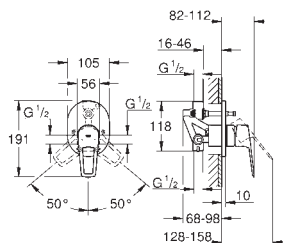

GROHE SilkMove Плавность и точность управления - керамический
картридж 46 мм

GROHE Long-Life Finish - стойкое долговечное покрытие
настраиваемый ограничитель потока
уплотнитель розетки и рычага
дополнительный ограничитель температуры (46 375 000)