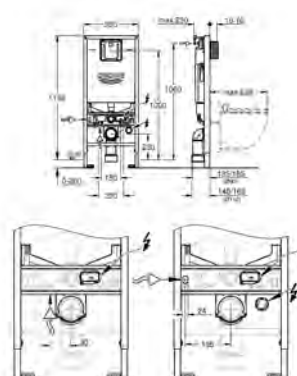

39 598 000

Rapid SLX

Набор для подвесного унитаза 3 в 1, монтажная высота 1,13 м

сmyвной бачок GDX, 6 л
в комплект входят:
Rapid SLX Инсталляция для подвесного унитаза (38 596 000) со встроенной
розеткой для подключения унитазов-биде
настенные уголки (38 558 00M)
Звукоизоляционный комплект (37 131 000)
регулятор скорости смыва
для монтажа сmyвных панелей 156 x 197 мм необходимо заказать
ревизионный короб 66 791 000 (продается отдельно)