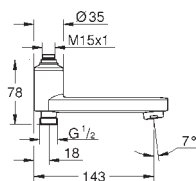

GROHE ДУШЕВЫЕ СИСТЕМЫ EUPHORIA

Артикул

Цвет

13 450 000

хром

Поворотный излив со встроенным переключателем

поворот излива переключает поток воды между душем и ванной для переоснащения смесителей для душа в смесители для ванны

- Термостатов:

Grohtherm 800 и Grohtherm 800 Cosmopolitan,
Grohtherm 1000 и Grohtherm 1000 Performance,
Grohtherm 2000,
Precision Start, Precision Get, Precision Feel, Precision Trend

- Душевых систем:

Tempesta,
Euphoria и Euphoria CoolTouch,
Rainshower и Rainshower SmartActive,
Vitalio Start, Vitalio Joy и Vitalio Joy CoolTouch