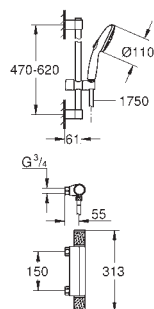

34 836 001

хром

Grohtherm 1000 Performance

Термостат для душа, DN 15

с душевым гарнитуром, 2 режима струи (Rain, Jet)

в комплект входят:

Grohtherm 1000 Performance термостат для душа

внешнего монтажа 1/2" (34 828)

Tempesta душевой гарнитур со штангой 600 мм (26 162)

профессиональная серия