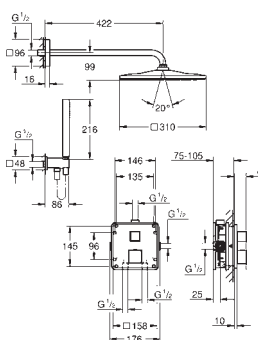

Артикул

Цвет

24 154 000
24 154 DC0
24 154 AL0

хром
суперсталь
темный графит, матовый

Grotherm Cube

Термостат для душа с переключателем на 2 положения

комплект верхней монтажной части для

GROHE Rapido SmartBox 35 600/35 604 (универсальная встраиваемая часть)

GROHE TurboStat компактный картридж с восковым термoeлементом

GROHE Long-Life Finish - стойкое долговечное покрытие

настенная панель с GROHE FastFixation (скрытое

уплотнение штока, скрытое крепление)

металлическая накладная панель, регулируемая на 6°

графическое изображение: верхний душ и ручной душ

GROHE SafeStop стопор безопасности при 38°C

GROHE SafeStop Plus опционно ограничитель температуры на 43°C / 46°C, включен

GROHE AquaDimmer, встроенный переключатель

распределение расхода:

выход В = 27 л/мин,

выход С = 30 л/мин

без встраиваемой части

35 604 000

GROHE Rapido SmartBox Универсальная встраиваемая часть
Профессиональная серия

24 155 000
24 155 DC0
24 155 AL0

хром
суперсталь
темный графит, матовый

Grotherm Cube

Термостат для ванны с переключателем на 2 положения

комплект верхней монтажной части для

GROHE Rapido SmartBox 35 600/35 604 (универсальная встраиваемая часть)

GROHE TurboStat компактный картридж с восковым термoeлементом

GROHE Long-Life Finish - стойкое долговечное покрытие

настенная панель с GROHE FastFixation (скрытое

уплотнение штока, скрытое крепление)

металлическая накладная панель, регулируемая на 6°

графическое обозначение: ванна и душ

GROHE SafeStop стопор безопасности при 38°C

GROHE SafeStop Plus опционно ограничитель температуры на 43°C / 46°C, включен

GROHE AquaDimmer, встроенный переключатель

распределение расхода:

выход В = 27 л/мин,

выход С = 30 л/мин

без встраиваемой части

35 604 000