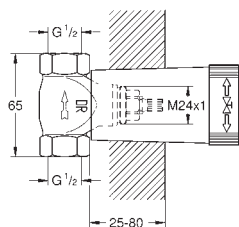

29 800 000

хром

Встроенный вентиль, 1/2"

предварительно смонтированная
вентильная головка 1/2"
короткий шпindel, защитная втулка, резьбовое соединение 1/2", DR-латунь