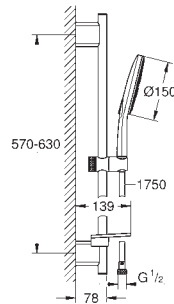

GROHE RAINSHOWER SMARTACTIVE

Артикул

Цвет

26 592 000

хром

Rainshower SmartActive 150

Душевой гарнитур, 3 вида струй

в комплект входят:

ручной душ Rainshower SmartActive 150 (26 590)

максимальный расход (при 3 бар): 8,5 л/мин

душевая штанга 600 мм

с металлическими настенными креплениями

душевой шланг 1750 мм (28 388 000)

GROHE EasyReach полочка

GROHE Water Saving Технология совершенного потока при уменьшенном расходе воды

GROHE DreamSpray превосходный поток воды

GROHE Long-Life Finish - стойкое долговечное покрытие

GROHE FastFixation Plus (регулируемое расстояние между настенными

креплениями штанги позволяет использовать для монтажа уже имеющиеся отверстия в стене)

GROHE TileFix регулируемая глубина верхнего и нижнего креплений

SpeedClean система против известковых отложений

внутренний охлаждающий канал для продолжительного срока службы

TwistStop против перекручивания шланга

может использоваться с проточным водонагревателем

26 591 000

хром

Аналогичный продукт, без ограничения расхода воды