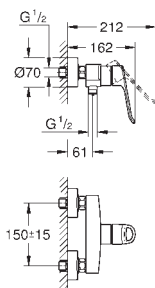

25 242 003

хром

Eurosmart

Смеситель однорычажный для душа, DN 15

настенный монтаж
металлическая рукоятка (с отверстием)
длина рычага 115 мм

GROHE SilkMove Плавность и точность управления - керамический картридж 35 мм
настраиваемый ограничитель потока
с ограничителем температуры
отвод для душа снизу 1/2" со встроенным обратным клапаном
скрытые S-образные эксцентрики
отражатели из металла
с защитой от обратного потока
профессиональная серия