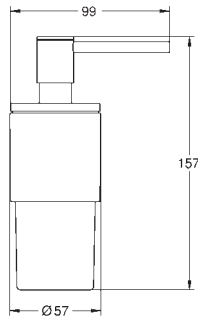

GROHE SPA

- 40 886 000
- 40 886 DC0
- 40 886 EN0
- 40 886 GL0
- 40 886 GN0
- 40 886 DA0
- 40 886 DL0
- 40 886 A00
- 40 886 AL0

- хром
- суперсталь
- никель, матовый
- холодный рассвет, глянец
- холодный рассвет, матовый
- теплый закат, глянец
- теплый закат, матовый
- темный графит, глянец
- темный графит, матовый

Дозатор жидкого мыла

стекло / металл

объем 160 мл

подходит для держателей Atrio (40 884 хх0), приобретаются отдельно

GROHE Long-Life Finish - стойкое долговечное покрытие