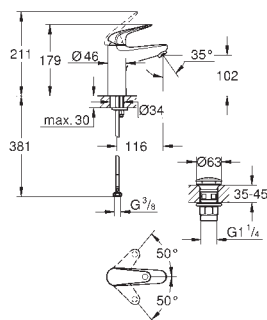

24 267 001

хром

Euroeco

Смеситель однорычажный для раковины, 1/2" размер M

монтаж на одно отверстие
металлический рычаг

GROHE Long-Life керамический картридж **28 мм**

с ограничителем температуры

GROHE Long-Life Finish - стойкое долговечное покрытие

Изолированный водоток - вода не контактирует с металлами корпуса смесителя

GROHE Water Saving Технология совершенного потока при уменьшенном расходе воды

максимальный расход воды (при 3 бара): 5 л/мин

система быстрого монтажа

нажимной донный клапан 1 1/4", пластик

гибкая подводка

профессиональная серия