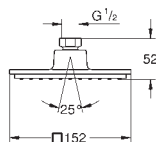

27 705 000

хром

Euphoria Cube 150

Верхний душ с одним режимом

Режим струи:

Rain

максимальный расход (при 3 бар): 8,0 л/мин

152 x 152 мм

шаровой шарнир

угол поворота ± 12°

резьбовое соединение 1/2"

GROHE Water Saving Технология совершенного потока при уменьшенном расходе воды

GROHE DreamSpray превосходный поток воды

GROHE Long-Life Finish - стойкое долговечное покрытие

SpeedClean система против известковых отложений

внутренний охлаждающий канал для продолжительного срока службы

может использоваться с проточным водонагревателем

26 662 000

хром

Tempesta 250

Верхний душ с одним режимом

Rain

Ø 250 мм

полностью хромированные поверхности

шаровой шарнир с углом поворота ± 10°

резьбовое соединение 1/2"

GROHE Water Saving ограничитель расхода воды 9,5 л/мин

GROHE DreamSpray превосходный поток воды

GROHE Long-Life Finish - стойкое долговечное покрытие

SpeedClean система против известковых отложений

внутренний охлаждающий канал для продолжительного срока службы

может использоваться с проточным водонагревателем

профессиональная серия