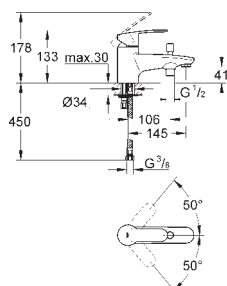

33 614 002

хром

Eurostyle Cosmopolitan

Смеситель однорычажный для ванны, DN 15

монтаж на одно отверстие

металлический рычаг

GROHE SilkMove керамический картридж Ø 46 мм

GROHE Long-Life Finish - стойкое долговечное покрытие

настраиваемый ограничитель потока

возможность установки мин. расхода 2,5 л/мин.

автоматический переключатель: ванна/душ

аэратор

встроенный обратный клапан в душевом отводе 1/2"

гибкая подводка

с защитой от обратного потока

дополнительный ограничитель температуры (46 308 000)