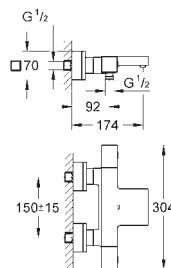

34 497 000

хром

Grotherm Cube

Термостат для ванны, DN 15

настенный монтаж

GROHE Long-Life Finish - стойкое долговечное покрытие

GROHE SafeStop стопор безопасности при 38°C

GROHE SafeStop Plus опционно ограничитель температуры на 43°C, включен

GROHE TurboStat компактный картридж с восковым термозлементом

встроенный стопор смешанной воды

GROHE AquaDimmer Plus многофункциональный

- **GROHE EcoButton** (встроенная кнопка с функцией экономии воды для душа)

- регулировка напора воды

- переключатель: ванна/душ

отвод для душа снизу 1/2"

GROHE XL Waterfall (каскадный)

ламинарный преобразователь струи

встроенные обратные клапаны

грязеулавливающие фильтры

с защитой от обратного потока

скрытые S-образные эксцентрики

GROHE Water Saving Технология совершенного потока при уменьшенном расходе воды

24 061 000

хром

24 061 DC0

суперсталь

24 061 AL0

темный графит, матовый

Eurocube

Смеситель однорычажный скрытого монтажа для душа

комплект верхней монтажной части для

GROHE Rapido SmartBox 35 600/35 604 (универсальная встраиваемая часть)

GROHE SilkMove керамический картридж Ø 46 мм

настенная панель с **GROHE FastFixation** (скрытое

уплотнение штока, скрытое крепление)

металлическая накладная панель, регулируемая на 6°

металлический рычаг

распределение расхода:

выход В или С = 30 л/мин

без встраиваемой части