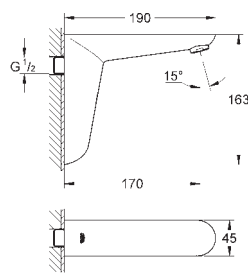

минимальное давление 1,0 бар

СПЕЦИАЛЬНЫЕ
СМЕСИТЕЛИ И
ТЕРМОСТАТЫ

GROHE EUROECO COSMOPOLITAN E

Артикул

Цвет

36 274 000

хром

Еuroeco Cosmopolitan E