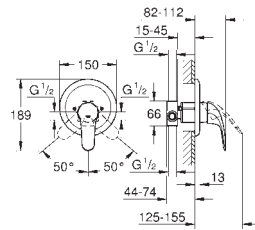

32 742 000

хром

Euroeco

Смеситель однорычажный скрытого монтажа для душа

для скрытого монтажа

GROHE SilkMove керамический картридж Ø 46 мм

GROHE Long-Life Finish - стойкое долговечное покрытие

в комплект входят:

комплект готового монтажа (19 378)

встраиваемый механизм (33 964)

металлический рычаг

уплотнитель розетки и рычага

отражатели из металла

винтовое крепление

дополнительный ограничитель температуры (46 308 000)