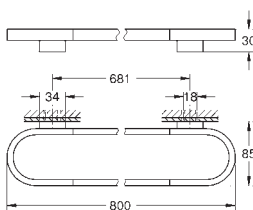

41 058 000
41 058 DC0
41 058 GL0
41 058 GN0
41 058 DA0
41 058 DL0
41 058 A00
41 058 AL0

хром
суперсталь
холодный рассвет, глянец
холодный рассвет, матовый
теплый закат, глянец
теплый закат, матовый
темный графит, глянец
темный графит, матовый

Selection
Держатель банного полотенца

металл
длина 800 мм
скрытое крепление
GROHE Long-Life Finish - стойкое долговечное покрытие