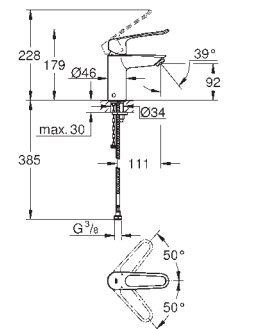

23 986 003

хром

Eurosmart

Смеситель однорычажный для раковины, DN 15 размер S

термостатическая защита от ожога
установка ограничения максимальной температуры
термическая дезинфекция без повторной настройки температуры
инструмент для термической дезинфекции в комплекте
монтаж на одно отверстие
металлическая рукоятка (с отверстием)
длина рычага 130 мм

GROHE SilkMove Плавность и точность управления - керамический картридж 28 мм

настраиваемый ограничитель потока

встроенные обратные клапаны

грязеулавливающие фильтры

Изолированный водоток - вода не контактирует с металлами корпуса смесителя

максимальный расход (при давлении 3 бара): 4 л/мин

ламинарный регулятор струи

GROHE FastFixation система быстрого монтажа

гладкий корпус

гибкая подводка

максимальный перепад давления 5:1

профессиональная серия