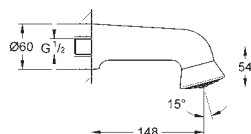

28 948 000

хром

Relexa Plus 60

Спортивный верхний душ

тяжелая литая конструкция

с защитой от кражи

резьбовое соединение 1/2"

вынос 148 мм

GROHE Long-Life Finish - стойкое долговечное покрытие

SpeedClean система против известковых отложений

ДУШИ