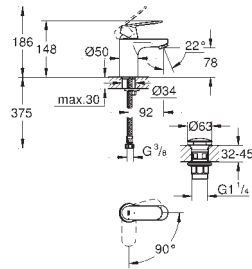

GROHE EUROSMART COSMOPOLITAN

Артикул

Цвет

23 927 000

хром

Eurosmart Cosmopolitan

**Смеситель однорычажный для раковины, DN 15
размер S**

монтаж на одно отверстие
металлический рычаг

GROHE SilkMove Energy Saving Керамический картридж 35 мм с энергосберегающей функцией Cold start (подача холодной воды при центральном положении рычага)

настраиваемый ограничитель потока
возможность установки мин. расхода 2,5 л/мин.

ограничитель температуры

GROHE Long-Life Finish - стойкое долговечное покрытие

GROHE Water Saving Технология совершенного потока при уменьшенном расходе воды

максимальный расход воды (при 3 бара): 5 л/мин

GROHE FastFixation Система быстрого монтажа

нажимной донный клапан 1 1/4"

гибкая подводка