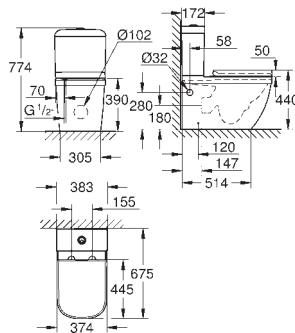

быстрозъемное сиденье

съёмное

материал: Дюропласт

с креплением

39 462 000 ★

альпин-белый

Керамика Euro

Унитаз напольный, готовый комплект