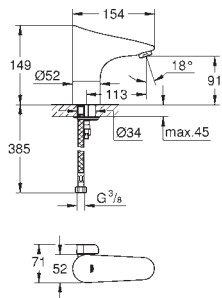

36 207 001

хром

Europlus E

Инфракрасная электроника для раковины, DN 15, со смешиванием и с регулируемым ограничителем температуры

с инфракрасным датчиком для двусторонней связи для мониторинга, настройки и сервисного обслуживания
6V литиевая батарейка, тип CR-P2

Срок службы батарейки: прил. 7 лет (150 включений в день)

GROHE Water Saving Технология совершенного потока при уменьшенном расходе воды

максимальный расход воды (при 3 бара): 5 л/мин

гибкая подводка

обратный клапан

грязеулавливающие фильтры

магнитный клапан

система быстрого монтажа

многоступенчатый указатель состояния батарейки

7 предустановленных режимов:

- автоматический смыв

- термическая дезинфекция

- моющий режим

дополнительные функции и точные настройки с помощью

пульта дистанционного управления 36 407

сертификат CE (Европейское соответствие)

класс шума I по DIN 4109

тип защиты смесителя IP 59K

36 208 001

хром

Аналогичный продукт, без смешивающего устройства