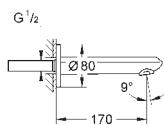

GROHE EURODISC COSMOPOLITAN

Артикул

Цвет

24 056 002

хром

Eurodisc Cosmopolitan

Смеситель однорычажный скрытого монтажа для ванны с переключателем на 2 положения

комплект верхней монтажной части для GROHE Rapido SmartBox 35 600/35 604 (универсальная встраиваемая часть)

GROHE SilkMove керамический картридж Ø 46 мм

GROHE Long-Life Finish - стойкое долговечное покрытие

настенная панель с GROHE FastFixation (скрытое уплотнение штока, скрытое крепление)

металлическая накладная панель, регулируемая на 6°

металлический рычаг

автоматический переключатель на 2 положения

распределение расхода:

выход В = 27 л/мин,

выход С = 27 л/мин

без встраиваемой части

35 604 000

GROHE Rapido SmartBox Универсальная встраиваемая часть
Профессиональная серия

34 863 000

хром

Grotherm SmartControl

Concealed shower system with Rainshower SmartActive 310

в комплект входят:

Встраиваемый термостат с 3 кнопками управления (29 121)

GROHE Rapido SmartBox универсальная встраиваемая часть, 1/2" (35 604)

Rainshower SmartActive 310 верхний душ Ø310, круглый, 2 режима +

душевой кронштейн 430 мм и универсальная встроенная часть (26 483)

Rainshower SmartActive 130 Ручной душ, 3 режима струи

Подключение для душевого шланга с держателем ручного душа (26 658)

душевой шланг Silverflex 1500 мм

Для ручного душа предусмотрен дополнительный регулятор расхода

9,5 л/мин

34 705 000

хром

Grotherm SmartControl

Набор для комплектации душа с Rainshower SmartActive 310

в комплект входят:

Grotherm SmartControl Комплект верхней монтажной части

Встраиваемый термостат с 3 кнопками управления (29 121)

GROHE Rapido SmartBox 35 600/35 604 (универсальная встраиваемая часть)

Rainshower 310 Верхний душ с 2 режимами струи (26 475), душевой