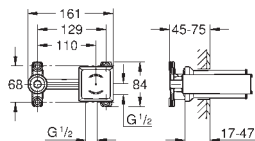

23 200 002

Смеситель однорычажный встраиваемый универсальный механизм, DN 15

для смесителя на 2 отверстия
установка на стену
без комплекта верхней монтажной части
GROHE SilkMove Плавность и точность управления - керамический картридж 35 мм
настраиваемый ограничитель потока
излив может быть установлен справа или слева
глубина монтажа 45-75 мм
DR-латунь
шаблон для монтажа
обеспечивает гидроизоляцию конструкции стен, окружающих встраиваемый механизм
с уплотнительной втулкой