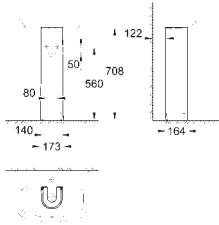

39 425 000

альпин-белый

**Керамика Вау
Пьедестал**

с креплением
санитарная керамика
подходит для всех раковин Вау и BauEdge, кроме 39 424 000 и 39 806 000
30 шт. на паллете