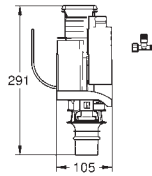

38 735 000

Деталь переоснащения

для смывного бачка 6 л
для скрытого монтажа
Клапан смыва на 2 объема AV1
с седлом вентиля
для 6 л или 3 л
с угловым вентилем DN 15
винтовые направляющие трубки
без накладной панели

GROHE Water Saving Технология совершенного потока при уменьшенном расходе воды