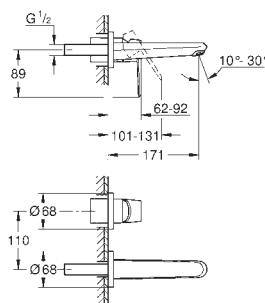

23 571 000 / 32 635 000

без встраиваемого механизма

металлическая розетка

металлический рычаг

GROHE Long-Life Finish - стойкое долговечное покрытие**GROHE AquaGuide NEW**

размер по осям 110 мм

вынос 170 мм

минимальное давление 1,0 бар