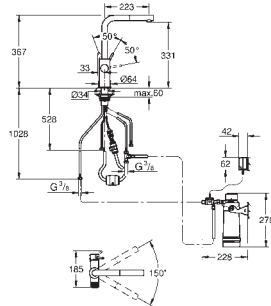

GROHE BLUE PURE

Артикул

Цвет

30 579 000
30 579 DC0
30 579 KF0

хром
суперсталь
фантомный чёрный

GROHE Blue Pure Vento

Стартовый комплект с фильтром S-Size и смесителем с выдвижным изливом

в комплект входят:

GROHE Blue Смеситель однорычажный для мойки с функцией очистки водопроводной воды монтаж на одно отверстие

L-образный излив

выдвижной излив с аэратором

отдельная рукоятка для фильтрованной воды

GROHE SilkMove Плавность и точность управления - керамический

картридж 28 мм

поворотный трубкообразный излив

угол поворота 360°

отдельные водотоки для питьевой и водопроводной воды

гибкая подводка

GROHE Blue головка для фильтра

GROHE Blue фильтр для превосходного вкуса и умягчения воды, размер S

Ресурс 600 л при жесткости воды 20° dKH

Счетчик измерения ресурса фильтра, 2 батарейки AA в комплекте