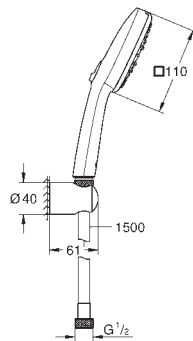

27 588 003

хром

Tempesta Cube 110

Душевой набор настенный с ручным душем, 3 режима струи (Rain, Jet, Massage)

в комплект входят:

ручной душ Tempesta Cube 110 (27 574)

не регулируемый настенный держатель Tempesta (28 605)

душевой шланг Relaxaflex 1500 мм 1/2" x 1/2" (28 151)

GROHE Water Saving Технология совершенного потока при уменьшенном расходе воды

GROHE SmartSwitch - поверните диск, чтобы насладиться предпочтительным режимом струи

GROHE DreamSpray превосходный поток воды

GROHE Long-Life Finish - стойкое долговечное покрытие

SpeedClean система против известковых отложений

Inner WaterGuide - внутренняя изоляция потока воды для исключения вероятности ожога о внешнюю поверхность

максимальный расход (при 3 бар): 7,4 л/мин

минимальное давление 1,0 бар

может использоваться с проточным водонагревателем

профессиональная серия