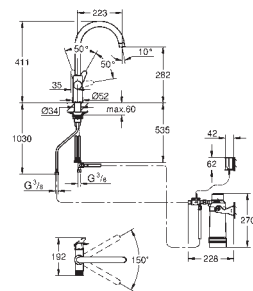

GROHE BLUE PURE

Артикул

Цвет

30 579 000
30 579 DC0
30 579 KF0

хром
суперсталь
фантомный чёрный

GROHE Blue Pure Vento

Стартовый комплект с фильтром S-Size и смесителем с выдвижным изливом

в комплект входят:

GROHE Blue Смеситель однорычажный для мойки с функцией очистки водопроводной воды монтаж на одно отверстие

L-образный излив

выдвижной излив с аэратором

отдельная рукоятка для фильтрованной воды

GROHE SilkMove Плавность и точность управления - керамический

картридж 28 мм

поворотный трубкообразный излив

угол поворота 360°

отдельные водотоки для питьевой и водопроводной воды

гибкая подводка

GROHE Blue головка для фильтра

GROHE Blue фильтр для превосходного вкуса и умягчения воды, размер S

Ресурс 600 л при жесткости воды 20° dKH

Счетчик измерения ресурса фильтра, 2 батарейки AA в комплекте

30 580 000

хром

GROHE Blue Pure BauCurve

Смеситель с возможностью подключения фильтра

в комплект входят:

GROHE Blue Смеситель однорычажный для мойки с функцией очистки водопроводной воды монтаж на одно отверстие

C-образный излив

отдельная рукоятка для фильтрованной воды

GROHE SilkMove Плавность и точность управления - керамический

картридж 28 мм

поворотный трубкообразный излив

диапазон поворота 150°

отдельные водотоки для питьевой и водопроводной воды

гибкая подводка

смеситель может быть установлен со стартовым набором фильтров по вашему выбору

30 581 000

хром

GROHE Blue Pure BauCurve

Стартовый комплект с фильтром S-Size

в комплект входят:

GROHE Blue Смеситель однорычажный для мойки с функцией очистки водопроводной воды монтаж на одно отверстие

C-образный излив

отдельная рукоятка для фильтрованной воды

GROHE SilkMove Плавность и точность управления - керамический

картридж 28 мм

поворотный трубкообразный излив

диапазон поворота 150°