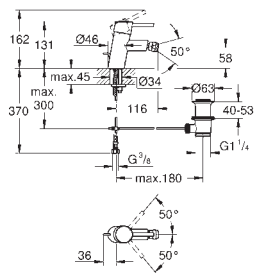

32 208 001

хром

Concetto

**Смеситель однорычажный для биде DN 15
размер S**

монтаж на одно отверстие
металлический рычаг

GROHE SilkMove Плавность и точность управления - керамический
картридж 28 мм

с ограничителем температуры

GROHE Long-Life Finish - стойкое долговечное покрытие

GROHE FastFixation Система быстрого монтажа

аэратор с шаровым шарниром

рычажный донный клапан 1 1/4"

гибкая подводка

класс шума I по DIN 4109