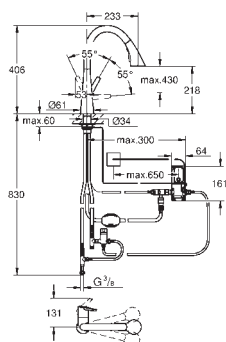

тип защиты IP 44

набор для переоснащения смесителей GROHE для мойки с выдвижным
аэратором/лейкой

GROHE ZEDRA / ZEDRA SMARTCONTROL / ZEDRA TOUCH

Артикул

Цвет

30 219 002
30 219 DC2

хром
суперсталь

Zedra Touch