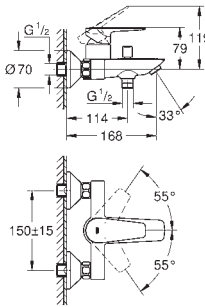

23 605 001

хром

BauEdge

Смеситель однорычажный для ванны, DN 15

настенный монтаж
GROHE Long-Life керамический картридж 35 мм
с ограничителем температуры
GROHE Long-Life Finish - стойкое долговечное покрытие
настраиваемый ограничитель потока
автоматический переключатель: ванна/душ
излив с аэратором
отвод для душа снизу 1/2" со встроенным
обратным клапаном
с защитой от обратного потока
скрытые S-образные эксцентрики
отражатель из металла