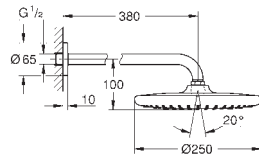

26 668 000

хром

Аналогичный продукт, тыльная часть головки верхнего душа белая

26 668 2430

матовый чёрный

Tempesta 250

Верхний душ с душевым кронштейном 380 мм, 1 режим струи

в комплект входят:

верхний душ Tempesta 250

1 режим струи:

Rain

душевой кронштейн 380 мм

GROHE Water Saving ограничитель расхода воды 9,5 л/мин

GROHE DreamSpray превосходный поток воды

SpeedClean система против известковых отложений

внутренний охлаждающий канал для продолжительного срока службы может использоваться с проточным водонагревателем

профессиональная серия