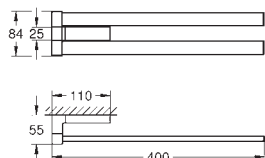

40 768 000

хром

Selection Cube

Держатель для полотенца двойной

металл

2 рукоятки, поворотный

400 мм

скрытое крепление

GROHE Long-Life finish - стойкое долговечное покрытие

102280 KF0 0

фантомный чёрный

Аналогичный продукт, профессиональная серия