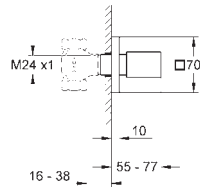

19 910 000

хром

Eurocube
Накладная панель скрытой вентиляльной головки
для встраиваемых вентиляей, 1/2", 3/4", 1"
без встраиваемого механизма
плавная регулировка глубины монтажа
16 - 38 мм
металлическая рукоятка
скользящая розетка с уплотнителем
GROHE Long-Life Finish - стойкое долговечное покрытие

35 028 000

GROHE Rapido C Встраиваемый вентиль на один выход