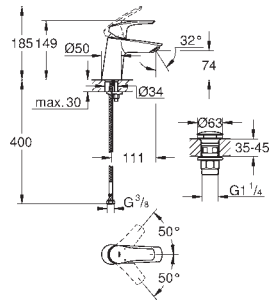

23 968 003

хром

23 968 2433

матовый чёрный

Eurosmart

**Смеситель однорычажный для раковины, DN 15
размер S**

корпус под наклоном
монтаж на одно отверстие

металлический рычаг

GROHE SilkMove Плавность и точность управления - керамический картридж 28 мм

настраиваемый ограничитель потока
с ограничителем температуры

GROHE Long-Life Finish - стойкое долговечное покрытие

GROHE Water Saving Технология совершенного потока при уменьшенном расходе воды

максимальный расход воды (при 3 бара): 5 л/мин

Изолированный водоток - вода не контактирует с металлами корпуса смесителя

GROHE FastFixation система быстрого монтажа

гибкая подводка

нажимной донный клапан 1 1/4"

профессиональная серия