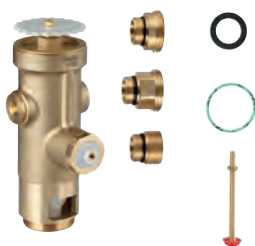

43 996 000

Смывное устройство под давлением для унитаза
для скрытого монтажа
подключение 3/4"
арматура для замены
для 677.00.200/677.03.200/680.00.200
без предохранителя
без промывной дуги