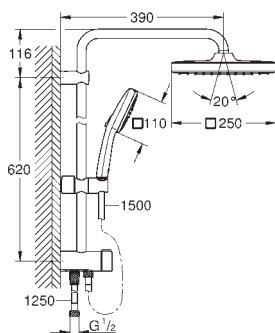

26 976 001

хром

Tempesta System 250 Cube

Душевая система Flex наружного монтажа с переключателем

в комплект входят:

горизонтальный душевой кронштейн 390 мм, регулируется перед установкой

переключатель на 3 положения: верхний душ, ручной душ, верхний душ с

Есо-режимом

верхний душ Tempesta 250 Cube (26 685)

2 режима струи (с помощью переключателя):

Rain, SmartRain

тыльная часть верхнего душа белая

аэратор с шаровым шарниром

угол поворота $\pm 10^\circ$

Ручной душ Tempesta 250 Cube 110 (26 902)

2 вида струи:

Rain, Jet

регулируется по высоте с помощью

скользящего элемента

расстояние между переключателем и верхним креплением: 920 мм

Relaxaflex Душевой шланг 1500 мм (28 151)

Relaxaflex Душевой шланг 1250 мм (28 150)

гибкая установка: подключение к смесителю / подключению для душевого

шланга с резьбой 1/2" душевым шлангом 500 мм

максимальный расход (при давлении 3 бара): 7,5 л/мин

GROHE Water Saving Технология совершенного потока при уменьшенном
расходе воды

GROHE SmartSwitch - поверните диск, чтобы насладиться

предпочтительным режимом струи

GROHE DreamSpray превосходный поток воды

GROHE Long-Life Finish - стойкое долговечное покрытие

ShockProof силиконовое кольцо, предотвращающее

повреждение поверхности при падении ручного душа

SpeedClean система против известковых отложений

внутренний охлаждающий канал для продолжительного срока службы

совместим с проточным водонагревателем **только** выше 18 кВт/ч, а также с

накопительным водонагревателем (см. Техническую информацию)

минимальный расход воды 7 л/мин

минимальное давление 1,0 бар

профессиональная серия

26 976 2431

матовый чёрный

Аналогичный продукт, тыльная часть верхнего душа черная