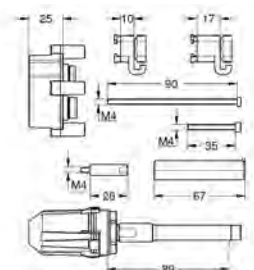

14 056 000

Универсальный набор удлинителей, 25 мм

для 1-рычажных смесителей скрытого монтажа в комбинации с
GROHE Rapido SmartBox

GROHE RAPIDO SMARTBOX

Артикул

Цвет

14 057 000

Универсальный набор удлинителей для 1-рычажных смесителей, 50 мм для 1-рычажных смесителей скрытого монтажа в комбинации с GROHE Rapido SmartBox