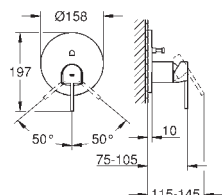

Артикул

Цвет

24 060 003
24 060 DC3
24 060 AL3

хром
суперсталь
темный графит, матовый

GROHE Plus

Смеситель однорычажный скрытого монтажа для ванны с переключателем на 2 положения

комплект верхней монтажной части для GROHE Rapido SmartBox 35 600/35 604 (универсальная встраиваемая часть)
GROHE SilkMove керамический картридж Ø 46 мм
GROHE Long-Life Finish - стойкое долговечное покрытие
настенная панель с **GROHE FastFixation** (скрытое уплотнение штока, скрытое крепление)
металлическая накладная панель, регулируемая на 6°
металлический рычаг
автоматический переключатель на 2 положения
распределение расхода:
выход В = 27 л/мин,
выход С = 27 л/мин
без встраиваемой части

35 604 000

GROHE Rapido SmartBox Универсальная встраиваемая часть
Профессиональная серия