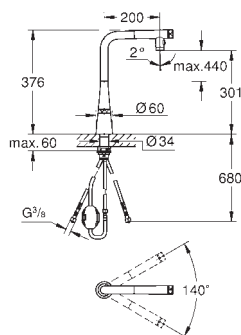

31 886 000
31 886 DC0

хром
суперсталь

Zedra SmartControl

Смеситель для мойки с управлением SmartControl

монтаж на одно отверстие

GROHE Long-Life Finish - стойкое долговечное покрытие

выдвижной излив с двумя режимами струи

металлическая лейка

GROHE Magnetic Docking гарантирует легкое вытяжение и возврат головки

аэратора в исходное положение

SmartControl нажать для вкл/выкл, повернуть для увеличения напора воды

от экологичного водосберегающего до максимального

регулировка температуры воды с помощью смешивающего устройства,

расположенного на корпусе смесителя

поворотный трубкообразный излив

угол поворота 140°

с защитой от обратного потока

гибкая подводка

металлический крепежный набор

Изолированный водоток - вода не контактирует с металлами корпуса

смесителя

максимальный расход (при давлении 3 бара): 10 л/мин