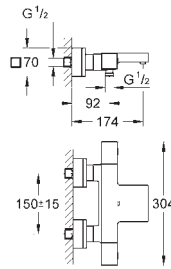

GROHE GROHTHERM CUBE

Артикул

Цвет

ТЕРМОСТАТЫ

34 497 000

хром

Grotherm Cube

Термостат для ванны, DN 15

настенный монтаж

GROHE Long-Life Finish - стойкое долговечное покрытие

GROHE SafeStop стопор безопасности при 38°C

GROHE SafeStop Plus опционно ограничитель температуры на 43°C, включен

GROHE TurboStat компактный картридж с восковым термозлементом
встроенный стопор смешанной воды

GROHE AquaDimmer Plus multifunctional

- **GROHE EcoButton** (встроенная кнопка с функцией экономии воды для душа)

- регулировка напора воды

- переключатель: ванна/душ

отвод для душа снизу 1/2"

GROHE XL Waterfall (каскадный)

ламинарный преобразователь струи

встроенные обратные клапаны

грязеулавливающие фильтры

с защитой от обратного потока

скрытые S-образные эксцентрики

GROHE Water Saving Технология совершенного потока при уменьшенном расходе воды

18 700 000

белый

Grotherm Cube

Полочка GROHE EasyReach

для Grotherm Cube

съемная для легкой очистки

цвет белый да Винчи

- термостат для душа настенного монтажа

- термостат для ванны настенного монтажа