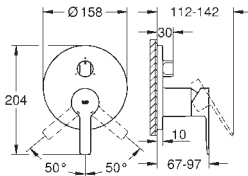

24 095 001
24 095 DC1
24 095 AL1

хром
суперсталь
темный графит, матовый

Lineare

Смеситель однорычажный скрытого монтажа для ванны с переключателем на 3 положения

комплект верхней монтажной части для

GROHE Rapido SmartBox 35 600/35 604 (универсальная встраиваемая часть)

GROHE SilkMove керамический картридж Ø 46 мм

GROHE Long-Life Finish - стойкое долговечное покрытие

настенная панель с **GROHE FastFixation** (скрытое уплотнение штока, скрытое крепление)

металлическая накладная панель, регулируемая на 6°

металлический рычаг

переключатель на 3 положения

распределение расхода:

выход А = 27 л/мин

выход В = 27 л/мин

выход С = 27 л/мин

без встраиваемой части

35 604 000

GROHE Rapido SmartBox Универсальная встраиваемая часть
Профессиональная серия