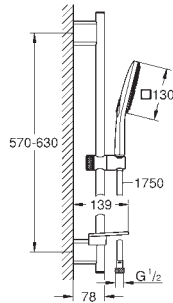

GROHE RAINSHOWER SMARTACTIVE

Артикул

Цвет

26 584 000

хром

Rainshower SmartActive 130 Cube

Душевой гарнитур, 3 вида струй

в комплект входят:

Rainshower SmartActive 130 Cube ручной душ (26 582)

максимальный расход (при 3 бар): 8,5 л/мин

душевая штанга 600 мм

с металлическими настенными креплениями

душевой шланг 1750 мм (28 388 000)

GROHE EasyReach полочка

GROHE Water Saving Технология совершенного потока при уменьшенном расходе воды

GROHE DreamSpray превосходный поток воды

GROHE Long-Life Finish - стойкое долговечное покрытие

GROHE FastFixation Plus (регулируемое расстояние между настенными креплениями штанги позволяет использовать для монтажа уже имеющиеся отверстия в стене)

GROHE TileFix регулируемая глубина верхнего и нижнего креплений

SpeedClean система против известковых отложений

внутренний охлаждающий канал для продолжительного срока службы

TwistStop против перекручивания шланга

может использоваться с проточным водонагревателем

26 585 000

хром

26 585 ENO

никель, матовый

Аналогичный продукт, с ограничением расхода воды GROHE

Water Saving 5,5 л/мин

26 583 000

хром

Аналогичный продукт, без ограничения расхода воды