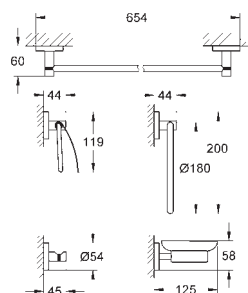

40 344 001

хром

Essentials

Набор аксессуаров 5 в 1 Master Bathroom

стекло / металл

в комплект входят:

кольцо для полотенца (40 365 001)

держатель для банного полотенца, 600 мм (40 366 001)

крючок для банного халата (40 364 001)

держатель бумаги с крышкой (40 367 001)

мыльница с держателем (40 444 001)

скрытое крепление

GROHE Long-Life Finish - стойкое долговечное покрытие

подходит для прикручивания (шурупы и дюбели в комплекте)

или приклеивания (клей 40 915 000 приобретается отдельно)

40 915 000

Клей для аксессуаров

содержит 1 шприц с клеем и 1 переходник для настенной крепежной пластины

время высыхания 24 часа

для 1 настенной пластины требуется 1 шприц с клеем; обратите внимание

на держатели для банных полотенец

подходит для плитки, мрамора, камня, стекла, бетона, дерева, пластика и

металла

не подходит для крепления к обоям и штукатурке

Опасное вещество! Подробнее на www.grohe.com/safety-data-sheets/