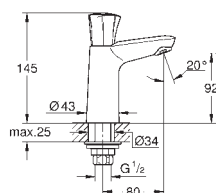

20 186 001

хром

Costa L

Вертикальный вентиль, DN 15

металлическая рукоятка
с теплоизоляцией
привинчивающаяся
маркировка: синяя
вентиль GROHE Long-Life с резиновым уплотнением
литой излив с аэратором
гайка подключения 1/2" с
отверстием 10,5 мм
GROHE Long-Life Finish - стойкое долговечное покрытие