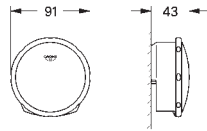

19 952 000

хром

19 952 DC0

суперсталь

19 952 AL0

темный графит, матовый

Talentofill

Наливной, сливной и переливной гарнитур комплект готового монтажа

в комплект входят:

- розетки детали подводки, пробки, монтажные принадлежности для комбинации с Talentofill 28 990/28 991
- GROHE Long-Life Finish - стойкое долговечное покрытие