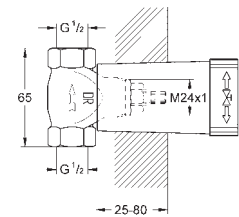

29 811 000

Встроенный вентиль, 1/2"
предварительно смонтированная керамическая вентильная головка 1/2"
180°
резьбовое соединение 1/2"
выравнивание глубины монтажа за счет
сильфона
25 - 80 мм
DR-латунь