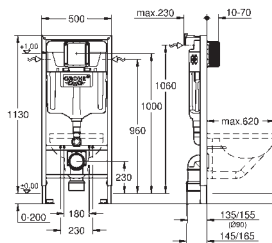

GROHE RAPID SL ДЛЯ УНИТАЗА

Артикул

Цвет

38 536 001

Rapid SL

Набор для подвесного унитаза 2 в 1, монтажная высота 1,13 м
со смывным бачком GD 2, 6 - 9

в комплект входят:

Rapid SL инсталляция для подвесного унитаза (38 528 001)

настенные уголки (38 558 00M)

для установки на Rapid SL и Uniset со смывным бачком GD 2 необходимо заказать ревизионный короб 40 911 000 (**приобретается отдельно**)

38 539 001

Rapid SL

Инсталляция для подвесного унитаза, монтажная высота 1,13 м
со смывным бачком GD 2, 6 - 9

для монтажа перед стеной или стеной перегородкой

самонесущая стальная рама с

порошковым напылением

подготовлена для облицовки

фиксированные подключения

быстрая регулировка по высоте

крепежный материал

проверено -TUEV

2 болта-держателя для унитаза

крепление для керамики

для подвесных унитазов с опорной поверхностью менее 205 мм требуется

дополнительный аксессуар *38 779 000 (*покупается отдельно)

расстояние между болтами 180/230 мм

выходной патрубков для унитаза Ø 90 мм

регулировка глубины монтажа

редуктор Ø 90/110 мм

впускной и смывной гарнитуры

Смывной бачок GD 2, 6 - 9 л, со следующими характеристиками:

заводская настройка 6 л и 3 л

Пневматический смывной клапан с тремя режимами

слива: 2-х объёмный, старт/стоп, или непрерывный

Подключение воды слева, справа и сзади

Арматурная группа I

с изоляцией от конденсационной влаги

подключение воды DN 15

во время сборки не требуется дополнительного инструмента

для монтажа инспекционного короба

для вертикального или горизонтального монтажа

с настенными уголками 38 558 00M для монтажа перед стеной

WC со звукоизоляционным набором (37 131 000)

для монтажа маленьких смывных панелей необходимо заказать

ревизионный короб 40 911 000 (**приобретается отдельно**)