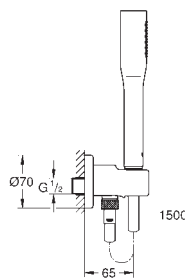

26 404 000

хром

Euphoria Cosmopolitan Stick

Душевой набор, 1 режим струи

со встроенным подключением для душевого шланга 1/2"

в комплект входят:

ручной душ 27 400 000

максимальный расход (при 3 бар): 8,0 л/мин

Подключение для душевого шланга 1/2" с держателем ручного душа (28 679)

внешняя резьба

с защитой от обратного потока

душевой шланг Silverflex 1500 мм (28 364)

GROHE Water Saving Технология совершенного потока при уменьшенном расходе воды

GROHE Long-Life Finish - стойкое долговечное покрытие

SpeedClean система против известковых отложений

внутренний охлаждающий канал для продолжительного срока службы

TwistStop против перекручивания шланга

может использоваться с проточным водонагревателем

минимальное давление 1,0 бар