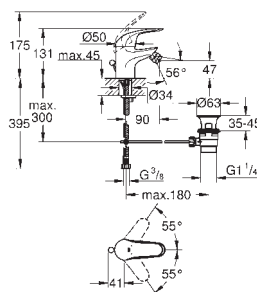

23 263 000

хром

Euroeco

**Смеситель однорычажный для биде DN 15
размер S**

монтаж на одно отверстие
металлический рычаг

GROHE SilkMove Плавность и точность управления - керамический картридж 35 мм

система быстрого монтажа

аэратор с шаровым шарниром

рычажный донный клапан 1 1/4"

гибкая подводка

дополнительный ограничитель температуры (46 375 000)