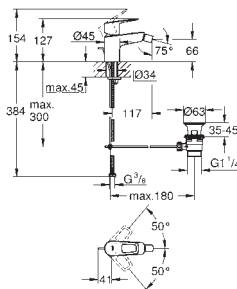

23 338 001

хром

BauLoop

Смеситель однорычажный для биде DN 15

монтаж на одно отверстие

металлический рычаг

GROHE Long-Life керамический картридж 28 мм

с ограничителем температуры

GROHE Long-Life Finish - стойкое долговечное покрытие

GROHE Water Saving ограничитель расхода воды 5,7 л/мин

аэратор с шаровым шарниром

система быстрого монтажа

рычажный донный клапан 1 1/4"

гибкая подводка

профессиональная серия

максимальный расход воды (при 3 бара): 5 л/мин

GROHE Water Saving Технология совершенного потока при уменьшенном расходе воды