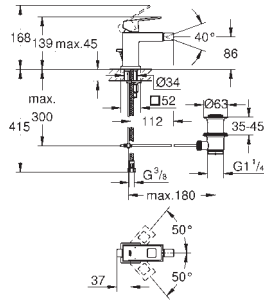

23 138 000
23 138 DC0
23 138 ALO

хром
суперсталь
темный графит, матовый

Eurocube

Смеситель однорычажный для биде DN 15 размер S

монтаж на одно отверстие
металлический рычаг

GROHE SilkMove Плавность и точность управления - керамический картридж 28 мм

ограничитель температуры

GROHE Long-Life Finish - стойкое долговечное покрытие

GROHE Water Saving Технология совершенного потока при уменьшенном расходе воды

максимальный расход воды (при 3 бара): 5 л/мин

GROHE FastFixation Plus Система ускорения и оптимизации монтажа

аэратор с шаровым шарниром

рычажный донный клапан 1 1/4"

гибкая подводка