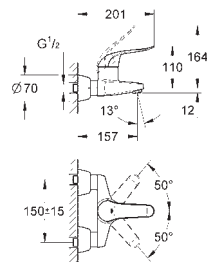

GROHE EUROECO SPECIAL

Артикул

Цвет

32 763 000

хром

Euroeco Special

Смеситель однорычажный для раковины DN 15

монтаж на одно отверстие

рычажный донный клапан 1 1/4"

GROHE Long-Life Finish - стойкое долговечное покрытие

GROHE SilkMove Плавность и точность управления - керамический

картридж 35 мм

максимальный расход (при 3 бар): 8,0 л/мин

настраиваемый ограничитель потока, настраиваемый ограничитель

температуры

возможность установки мин. расхода 2,5 л/мин.

ламинарный регулятор струи

металлический рычаг

длина рычага 120 мм, система быстрого монтажа

гибкая подводка

32 762 000

хром

Аналогичный продукт, без донного клапана

32 766 000

хром

Euroeco Special

Смеситель однорычажный для раковины DN 15

монтаж на одно отверстие

рычажный донный клапан 1 1/4"

GROHE Long-Life Finish - стойкое долговечное покрытие

GROHE SilkMove керамический картридж Ø 46 мм

максимальный расход (при 3 бар): 8,0 л/мин

настраиваемый ограничитель потока, настраиваемый ограничитель

температуры

возможность установки мин. расхода 2,5 л/мин.

ламинарный регулятор струи

металлический рычаг

длина рычага 120 мм, система быстрого монтажа, гибкая подводка

32 765 000

хром

Аналогичный продукт, без донного клапана

30 208 000

хром

Euroeco Special

Смеситель однорычажный для раковины DN 15

монтаж на одно отверстие

с длинным изливом

высота 302 мм

гладкий корпус

GROHE Long-Life Finish - стойкое долговечное покрытие

GROHE SilkMove Плавность и точность управления - керамический

картридж 35 мм

GROHE Water Saving Технология совершенного потока при уменьшенном

расходе воды

максимальный расход воды (при 3 бара): 5 л/мин

настраиваемый ограничитель потока

настраиваемый ограничитель температуры

ламинарный регулятор струи

поворотный трубкообразный излив

угол поворота 140°