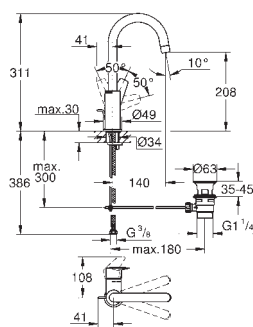

23 760 001

хром

BauEdge

Смеситель однорычажный для раковины, DN 15 размер L

монтаж на одно отверстие

металлический рычаг

GROHE Long-Life керамический картридж 28 мм с ограничителем температуры

GROHE Long-Life Finish - стойкое долговечное покрытие

GROHE Water Saving Технология совершенного потока при уменьшенном расходе воды

максимальный расход воды (при 3 бара): 5 л/мин

система быстрого монтажа

поворотный трубкообразный излив

рычажный донный клапан 1 1/4"

гибкая подводка

профессиональная серия