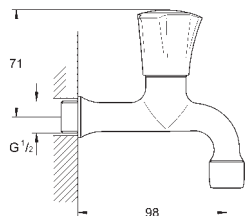

26 790 10A

хром

**Costa L
Универсальный смеситель, DN 15**

настенный монтаж
металлические рукоятки
с теплоизоляцией
привинчивающаяся
вентиль GROHE Long-Life с резиновым уплотнением
переключатель ванна/душ
скрытые S-образные эксцентрики
S-эксцентрик 3/4" x 3/4" (12 419)
излив 300 мм (13 017)
ручной душ Tempesta 100, один вид струи, 9,5 л/мин (27 923)
душевой шланг Relaxaflex 1500 мм 1/2" x 1/2" (28 151)
настенный держатель ручного душа (28 605)
GROHE Long-Life Finish - стойкое долговечное покрытие