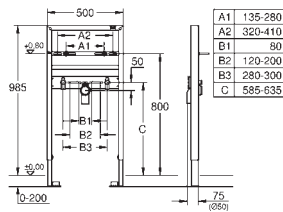

GROHE RAPID SL ДЛЯ ЛЮДЕЙ С ОГРАНИЧЕННЫМИ ВОЗМОЖНОСТЯМИ

Артикул

Цвет

38 541 000

Rapid SL

**Инсталляция для раковины, для смесителей на одно отверстие
монтажная высота 1,00 м**

для монтажа перед стеной или стеной перегородкой
самонесущая стальная рама с
порошковым напылением
подготовлена для облицовки
фиксированные подключения
быстрая регулировка по высоте
крепежный материал
болты-держатели для раковины M10, с
креплением для керамики
расстояние между болтами изменяется
съемное колено, выдерживающее
высокую температуру, DN 50
уплотнение Ø 32 мм
2 звукоизоляционных подключения
смесителя DN 15
для монтажа перед стеной необходимо заказать настенные
уголки 38 558 00M (продаются отдельно)