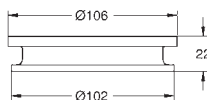

40 964 001

хром / графитовый

Allure

Гнездо для фена

материал: пластик

подходит для держателя Allure (40 963 xx1) и Atrio (40 885 xx0), приобретаются отдельно