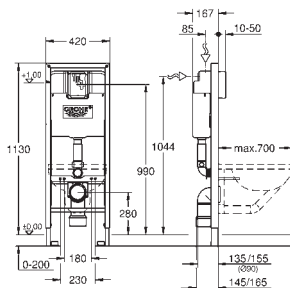

GROHE RAPID SL ДЛЯ УНИТАЗА

Артикул

Цвет

38 675 001

Rapid SL

Инсталляция для подвешного унитаза, монтажная высота 1,13 м, ширина 0,42 м

со смывным бачком 6 л
для унитаза длиной 70 см

для монтажа перед стеной или стеной перегородкой
самонесущая стальная рама с
порошковым напылением
подготовлена для облицовки
фиксированные подключения
крепежный материал
проверено -TUEV

2 болта-держателя для унитаза

крепление для керамики

расстояние между болтами 180/230 мм

выходной патрубков для унитаза Ø 90 мм

регулировка глубины монтажа

редуктор Ø 90/110 мм

впускной и смывной гарнитуры

Пневматический смывной клапан с тремя режимами

слива: 2-х объёмный, старт/стоп, или непрерывный

Арматурная группа I

с изоляцией от конденсационной влаги

подключение воды DN 15

для монтажа перед стеной необходимо заказать настенные

уголки 38 558 00M (продаются отдельно)

для установки опорных направляющих для людей с ограниченными

возможностями. Заказывается отдельно фиксирующий элемент 38 559 001

38 588 001

Rapid SL

Инсталляция для подвешного унитаза, монтажная высота 1,13 м, для инсталляционных шахт

со смывным бачком GD 2, 6 - 9 л

для **инсталляционных шахт**

ширина 800 - 1100 мм

самонесущая стальная рама с

порошковым напылением

подготовлена для облицовки

фиксированные подключения

быстрая регулировка по высоте

крепежный материал

2 болта-держателя для унитаза

крепление для керамики

расстояние между болтами 180/230 мм

выходной патрубков для унитаза Ø 90 мм

регулировка глубины монтажа

редуктор Ø 90/110 мм

впускной и смывной гарнитуры

Смывной бачок GD 2, 6 - 9 л, со следующими характеристиками:

заводская настройка 6 л и 3 л

Пневматический смывной клапан с тремя режимами

слива: 2-х объёмный, старт/стоп, или непрерывный

Подключение воды слева, справа и сзади

Арматурная группа I

с изоляцией от конденсационной влаги

подключение воды DN 15

во время сборки не требуется дополнительного инструмента

для монтажа инспекционного короба

для вертикального или горизонтального монтажа

для монтажа маленьких смывных панелей необходимо заказать

ревизионный короб 40 911 000 (приобретается отдельно)