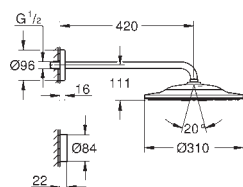

ГРОНЕ НАБОРЫ С ВЕРХНИМИ ДУШАМИ

Артикул

Цвет

26 640 000

хром

Rainshower SmartConnect 310

Верхний душ с душевым кронштейном 422 мм, 2 режима струи

в комплект входят:

Rainshower SmartConnect 310 Верхний душ (26 641)

хромированная душевая поверхность

2 вида струи:

GROHE PureRain, ActiveRain

максимальный расход (при давлении 3 бара): 7,5 л/мин

запрограммированный по умолчанию режим струи

горизонтальный душевой кронштейн 422 мм (26146)

с круглой розеткой

пульт дистанционного управления для изменения/комбинирования режимов

струи

держатель пульта предназначен для прикручивания или приклеивания на стену

питание от батареек

включены 3 батарейки AAA (мизинчиковая) и 1 батарейка CR 2032 (плоская)

светодиодный индикатор, отражающий установку контакта (соединения) и

необходимость замены батареек

пульт дистанционного управления имеет водонепроницаемость и

устойчивость от проникновения посторонних объектов с уровнем защиты

IP57 (защита от ограниченного проникновения пыли + защита от погружения

на глубину от 15 см до 1 м)

GROHE Water Saving Технология совершенного потока при уменьшенном

расходе воды

GROHE DreamSpray превосходный поток воды

GROHE Long-Life Finish - стойкое долговечное покрытие

SpeedClean система против известковых отложений

внутренний охлаждающий канал для продолжительного срока службы

может использоваться с проточным водонагревателем

установка при давлении от 1,5 бар