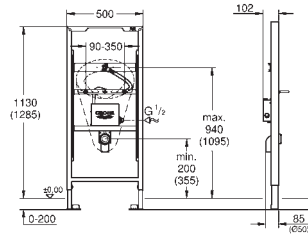

GROHE RAPID SL ДЛЯ ПИССУАРА

Артикул

Цвет

39 376 000

Rapid SL

Инсталляция для писсуара с датчиком температуры

с набором коробов для Т сенсора
1,13 и 1,30 м инсталляционная высота
для монтажа перед стеной или стеной перегородкой
самонесущая стальная рама с
порошковым напылением
подготовлена для облицовки
регулируемые по высоте подключения
к объекту
быстрая регулировка по высоте
крепежный материал
проверено -TUEV
смывное колено, выдерживающее
высокую температуру, DN 50
болты-держатели M8, с креплением для
керамики
подключение для впуска и впускной гарнитур
короб для встроенного монтажа с
набором щитков
набор деталей, включающий встроенный
запорный клапан и промывную трубку
для монтажа комплекта электроники с Т-датчиком закажите установочный
комплект 39 368 000 или 39 369 000 (продается отдельно)
для монтажа перед стеной необходимо заказать настенные
уголки 38 558 00M (продаются отдельно)