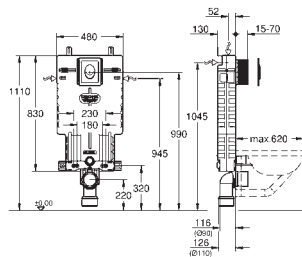

38 724 001

альпин-белый

Uniset

Набор для подвесного унитаза 2 в 1
со смывным бачком GD 2, 6 - 9

в комплект входят:

Uniset бачок для подвесного унитаза (38 643 001)

панель смыва Skate Air, альпин-белый,
вертикальный монтаж (38 505 SH0)