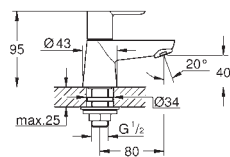

Артикул

Цвет

20 421 000

хром

BauEdge

Вертикальный вентиль, DN 15, размер XS

монтаж на одно отверстие
металлический рычаг
керамический вентиль 1/2", 90°

GROHE Long-Life Finish - стойкое долговечное покрытие

GROHE Water Saving Технология совершенного потока при уменьшенном расходе воды

максимальный расход воды (при 3 бара): 5 л/мин

крепежная гайка G 1/2"