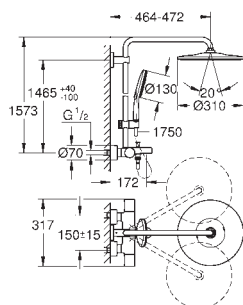

GROHE ДУШЕВЫЕ СИСТЕМЫ RAINSHOWER SMARTACTIVE

Артикул

Цвет

26 657 000

хром

Rainshower SmartActive 310

Душевая система с термостатом для ванны; настенный монтаж
в комплект входят:

горизонтальный поворотный душевой **кронштейн 450 мм**

настенный термостат с аквадиммером

позволяет переключаться между:

верхний душ Rainshower Mono 310

максимальный расход (при давлении 3 бара): 7,5 л/мин

аэратор с шаровым шарниром

угол поворота $\pm 15^\circ$

излив для ванны

отдельный переключатель на ручной душ

ручной душ Rainshower SmartActive 130

максимальный расход (при 3 бар): 8,5 л/мин

регулируется по высоте с помощью

скользящего элемента

с рукояткой контроля

душевой шланг Silverflex 1750 мм

GROHE TurboStat компактный картридж с восковым термоэлементом

GROHE Water Saving Технология совершенного потока при уменьшенном расходе воды

GROHE SafeStop стопор безопасности при 38°C

GROHE SafeStop Plus опционно ограничитель температуры на 43°C , включен

GROHE CoolTouch полностью исключается вероятность ожога о внешнюю поверхность

GROHE DreamSpray превосходный поток воды

GROHE SmartTip выбор режима струи одним нажатием пальца (на кольцо круглой кнопки)

GROHE Long-Life Finish - стойкое долговечное покрытие

GROHE FastFixation (регулируемое расстояние между

настенными креплениями штанги позволяет использовать

для монтажа уже имеющиеся отверстия в стене)

SpeedClean система против известковых отложений

внутренний охлаждающий канал для продолжительного срока службы совместим с проточным водонагревателем **только** выше 18 кВт/ч, а также с накопительным водонагревателем (см. Техническую информацию)

минимальный расход воды 7 л/мин

ДУШИ