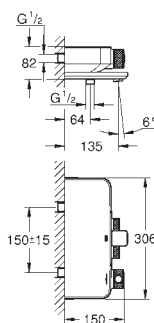

GROHE EURODISC COSMOPOLITAN

Артикул

Цвет

34 718 000

хром

Grotherm SmartControl
Термостат для ванны, DN 15
настенный монтаж

GROHE CoolTouch полностью исключается вероятность ожога о внешнюю поверхность

GROHE Long-Life Finish - стойкое долговечное покрытие

GROHE SafeStop стопор безопасности при 38°C

GROHE SafeStop Plus опционно ограничитель температуры на 43°C, включен

GROHE TurboStat компактный картридж с восковым термозлементом

GROHE ProGrip элементы с рифленой поверхностью

SmartControl с утопливаемыми металлическими кнопками, нажать для вкл/

выкл и повернуть для увеличения напора воды от режима GROHE Water

Saving до максимального напора воды

GROHE EasyReach встроенная полочка

отвод для душа снизу 1/2"

излив для ванны с аэратором

встроенные обратные клапаны и грязеулавливающие фильтры с защитой от обратного потока

33 395 002

хром