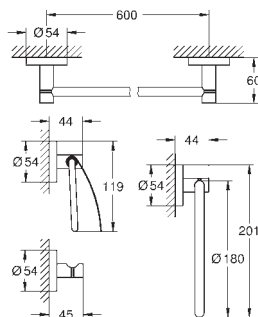

40 776 001 хром

Essentials

Набор аксессуаров 4 в 1 Master Bathroom

металл

в комплект входят:

кольцо для полотенца (40 365 001)

крючок для банного халата (40 364 001)

держатель бумаги (40 367 001)

держатель для банного полотенца, 600 мм (40 366 001)

скрытое крепление

GROHE Long-Life Finish - стойкое долговечное покрытие

подходит для прикручивания (шурупы и дюбели в комплекте)

или приклеивания (клей 40 915 000 приобретается отдельно)