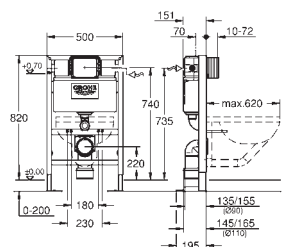

Rapid SL

Инсталляция для подвесного унитаза со смывным бачком 6 - 9 л, монтажная высота 0,82 м

со смывным бачком 6 - 9 л
для свободно стоящего монтажа, монтажа перед стеной или стеной - перегородкой
самонесущая стальная рама с порошковым напылением
подготовлена для облицовки
фиксированные подключения
закрывающийся проверено -TUEV
крепежный материал
2 болта-держателя для унитаза
крепление для керамики
расстояние между болтами 180/230 мм
PP-смывная дуга Ø 90 мм
регулировка глубины монтажа
редуктор Ø 90/110 мм
впускной и смывной гарнитуры

характеристики смывной бачок 6 - 9 л:

Пневматический смывной клапан с тремя режимами слива: 2-х объёмный, старт/стоп, или непрерывный
управление спереди и сверху
Подключение воды слева, справа и сзади
Арматурная группа I
с изоляцией от конденсационной влаги
подключение воды DN 15
укороченная ревизионная шахта с защитным кожухом
с настенными уголками 38 558 00M для монтажа перед стеной
для установки малых панелей смыва необходимо дополнительно заказать ревизионный короб 40 950 000