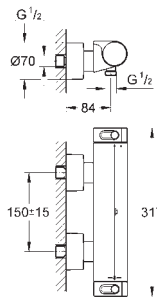

34 169 001

хром

Grotherm 2000

Термостат для душа, DN 15

настенный монтаж

100% GROHE CoolTouch защита от ожога о поверхность корпуса изделия и S-образных эксцентриков

GROHE Long-Life Finish - стойкое долговечное покрытие

GROHE Aqua Paddle эргономичные рукоятки

GROHE SafeStop стопор безопасности при 38°C

GROHE SafeStop Plus опционно ограничитель температуры на 43°C, включен

GROHE TurboStat компактный картридж с восковым термозлементом

встроенный стопор смешанной воды

GROHE EcoButton рукоятка регулировки напора с кнопкой для экономии воды и индивидуально устанавливаемым стопором

Carbodur керамический вентиль 1/2", 180°

отвод для душа снизу 1/2"

встроенные обратные клапаны

грязеулавливающие фильтры

с защитой от обратного потока

скрытые S-образные эксцентрики, CoolTouch розетки с уплотнением к стене

дополнительная опция: GROHE EasyReach полочка (18 608 001)

GROHE Water Saving Технология совершенного потока при уменьшенном расходе воды