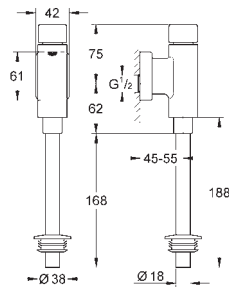

*** Доступно в iTunes или Google Play

GRÖHE СМЫВНЫЕ УСТРОЙСТВА ДЛЯ ПИССУАРА

Артикул

Цвет

37 339 000

хром

Rondo

Смывное устройство для писсуара
подключение 1/2"