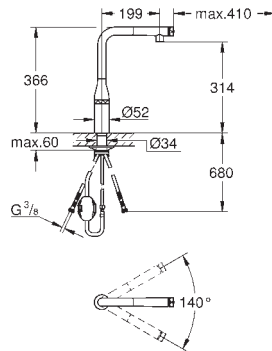

31 615 000
31 615 DC0
31 615 GL0
31 615 GN0
31 615 DA0
31 615 DL0
31 615 A00
31 615 AL0

хром
суперсталь
холодный расцвет, глянец
холодный расцвет, матовый
теплый закат, глянец
теплый закат, матовый
темный графит, глянец
темный графит, матовый

Essence SmartControl

Смеситель для мойки с управлением SmartControl
монтаж на одно отверстие

GROHE Long-Life Finish - стойкое долговечное покрытие
с выдвижным аэратором, ламинарная струя
металлическая лейка

GROHE Magnetic Docking гарантирует легкое вытяжение и возврат головки
аэратора в исходное положение

SmartControl нажать для вкл/выкл, повернуть для увеличения напора воды
от экологичного водосберегающего до максимального
регулировка температуры воды с помощью смешивающего устройства,
расположенного на корпусе смесителя

поворотный трубкообразный излив
угол поворота 140°
с защитой от обратного потока
гибкая подводка

металлический крепежный набор

Изолированный водоток - вода не контактирует с металлами корпуса

смесителя
максимальный расход (при давлении 3 бара): 10 л/мин

31 928 KF0

фантомный чёрный

Аналогичный продукт, профессиональная серия