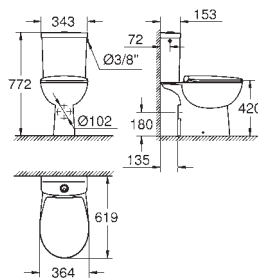

39 495 000 ★

альпин-белый

Керамика Вау

Унитаз напольный, готовый комплект

в комплект входят:

- Вау Ceramic Унитаз напольный с горизонтальным выпуском (39 428 000)
- омыв всей окружности чаши
- ободочная чаша
- горизонтальный выпуск
- объем смыва 6/3 л
- с креплением
- санитарная керамика
- **Керамика Вау Бачок внешнего монтажа (39 494 000)**
- наполнение сбоку
- со смывным клапаном
- санитарная керамика
- Сиденье для унитаза Вау Ceramic (39 492 000)
- с крышкой
- быстросъемное сиденье
- съёмное
- материал: Дюропласт
- с креплением
- 4 шт. на паллете