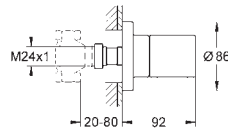

19 470 000

хром

Grohtherm 3000 Cosmopolitan

Накладная панель скрытой вентиляльной головки

комплект верхней монтажной части для 35 028 000 (встраиваемый вентиль на один выход для модульной установки системы Grohtherm Custom Shower)

GROHE Long-Life Finish - стойкое долговечное покрытие

для встраиваемых вентилях, 1/2", 3/4", 1" плавная регулировка глубины монтажа 20-80 мм металлический отражатель с уплотнением запорная рукоятка