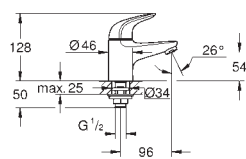

Артикул

Цвет

20 616 001

хром

Еuroeco
Вертикальный вентиль, DN 15,
размер XS

монтаж на одно отверстие
керамический вентиль 1/2", 90°
GROHE Long-Life Finish - стойкое долговечное покрытие
GROHE Water Saving Технология совершенного потока при уменьшенном расходе воды
максимальный расход воды (при 3 бара): 5 л/мин
крепежная гайка G 1/2"
профессиональная серия