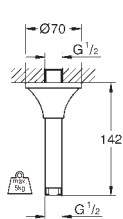

1. 26 899 000
2. **Rainshower Grandera**
   Потолочный душевой кронштейн 142 мм

хром

металл
длина 142 мм
резьбовое соединение 1/2"
Grandera розетка
GROHE Long-Life Finish - стойкое долговечное покрытие