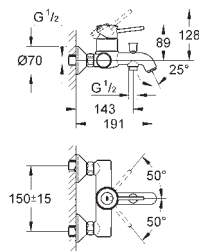

BauClassic

Смеситель однорычажный для ванны, DN 15

настенный монтаж

металлический рычаг

GROHE SilkMove Плавность и точность управления - керамический картридж 46 мм

GROHE Long-Life Finish - стойкое долговечное покрытие

настраиваемый ограничитель потока

возможность установки мин. расхода 2,5 л/мин.

автоматический переключатель: ванна/душ

аэратор

скрытые S-образные эксцентрики

отражатель из металла

S-образные эксцентрики с отражателями конической формы

дополнительный ограничитель температуры (46 308 000)

29 048 000

хром