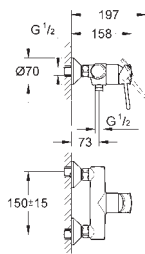

32 867 000

хром

BauClassic

Смеситель однорычажный для душа, DN 15

настенный монтаж

металлический рычаг

GROHE SilkMove Плавность и точность управления - керамический картридж 46 мм

GROHE Long-Life Finish - стойкое долговечное покрытие

настраиваемый ограничитель потока

возможность установки мин. расхода 2,5 л/мин.

отвод для душа снизу 1/2"

скрытые S-образные эксцентрики

отражатель из металла

S-образные эксцентрики с отражателями конической формы

Дополнительный ограничитель температуры

34 793 000

хром

Grohtherm 500

Термостат для душа, DN 15

настенный монтаж

GROHE Long-Life Finish - стойкое долговечное покрытие

GROHE SafeStop стопор безопасности при 38°C

GROHE SafeStop Plus опционно ограничитель температуры на 43°C, включен

GROHE термостатический картридж с восковым термоэлементом

встроенный стопор смешанной воды

GROHE EcoButton кнопка экономии воды в рукоятке регулировки напора воды

вентильная головка 90°

отвод для душа снизу 1/2"

встроенные обратные клапаны

грязеулавливающие фильтры

с защитой от обратного потока

скрытые S-образные эксцентрики

металлическая розетка

GROHE Water Saving Технология совершенного потока при уменьшенном расходе воды

профессиональная серия