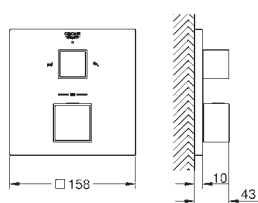

35 604 000

GROHE Rapido SmartBox Универсальная встраиваемая часть
Профессиональная серия

34 868 000

хром

Grotherm Cube

Набор для душа с верхним душем Rainshower Mono 310 Cube

в комплект входят:

Термостат для душа с переключателем на 2 положения (24 154)

GROHE Rapido SmartBox универсальная встраиваемая часть, 1/2" (35 604)

Верхний душ Rainshower Mono 310 Cube (26 563) с настенным душевым

кронштейном 422 мм (26 145)

Euphoria Cube Stick Ручной душ, один вид струи (27 698)

Подключение для душевого шланга, с держателем ручного душа (26 659)

душевой шланг Silverflex 1500 мм (28 364)

Для ручного и верхнего душа предусмотрен дополнительный регулятор

расхода 9,5 л/мин