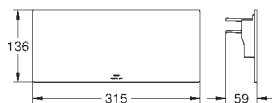

GROHE SPA

GROHE
ALLURE

СМЕСИТЕЛИ
ДЛЯ ВАННОЙ
SPA

Артикул

Цвет

GROHE SPA

- 24 160 001
- 24 160 DC1
- 24 160 GL1
- 24 160 GN1
- 24 160 DA1
- 24 160 DL1
- 24 160 AL1

- хром
- суперсталь
- холодный рассвет, глянец
- холодный рассвет, матовый
- теплый закат, глянец
- теплый закат, матовый
- темный графит, матовый

Allure

Смеситель однорычажный для биде DN 15

монтаж на одно отверстие

GROHE SilkMove Плавность и точность управления - керамический картридж 28 мм

GROHE Long-Life Finish - стойкое долговечное покрытие
аэратор с шаровым шарниром
рычажный донный клапан 1 1/4"
гибкая подводка

GROHE SPA

- 32 846 001
- 32 846 DC1
- 32 846 GL1
- 32 846 GN1
- 32 846 DA1
- 32 846 DL1
- 32 846 AL1

- хром
- суперсталь
- холодный рассвет, глянец
- холодный рассвет, матовый
- теплый закат, глянец
- теплый закат, матовый
- темный графит, матовый

Allure

Смеситель однорычажный для душа, DN 15

настенный монтаж

GROHE SilkMove Плавность и точность управления - керамический картридж 35 мм

GROHE Long-Life Finish - стойкое долговечное покрытие
настраиваемый ограничитель потока
отвод для душа снизу 1/2" со встроенным обратным клапаном
скрытые S-образные эксцентрики
с защитой от обратного потока

GROHE SPA

- 32 826 001
- 32 826 DC1
- 32 826 GL1
- 32 826 GN1
- 32 826 DA1
- 32 826 DL1
- 32 826 AL1

- хром
- суперсталь
- холодный рассвет, глянец
- холодный рассвет, матовый
- теплый закат, глянец
- теплый закат, матовый
- темный графит, матовый

Allure

Смеситель однорычажный для ванны, DN 15

настенный монтаж

GROHE SilkMove Плавность и точность управления - керамический картридж 35 мм

GROHE Long-Life Finish - стойкое долговечное покрытие
настраиваемый ограничитель потока
автоматический переключатель: ванна/душ
литой излив
аэратор
отвод для душа снизу 1/2" со встроенным обратным клапаном
скрытые S-образные эксцентрики
с защитой от обратного потока

GROHE SPA