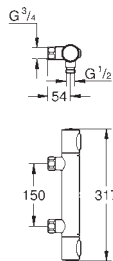

Grotherm 500

Термостат для душа, DN 15

настенный монтаж

GROHE Long-Life Finish - стойкое долговечное покрытие

GROHE SafeStop стопор безопасности при 38°C

GROHE SafeStop Plus опционно ограничитель температуры на 43°C, включен

GROHE термостатический картридж с восковым термоэлементом

встроенный стопор смешанной воды

GROHE EcoButton кнопка экономии воды в рукоятке регулировки напора

воды

вентильная головка 90°

отвод для душа снизу 1/2"

встроенные обратные клапаны

грязеулавливающие фильтры

с защитой от обратного потока

без эксцентриков

GROHE Water Saving Технология совершенного потока при уменьшенном

расходе воды

профессиональная серия

23 562 000

хром