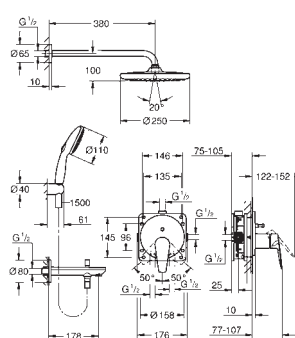

25 291 000

хром

BauEdge

Набор для душа с верхним душем Tempesta 250

в комплект входят:

Смеситель однорычажный скрытого монтажа с переключателем на

2 положения (24 162)

GROHE Rapido SmartBox универсальная встраиваемая часть, 1/2" (35 604)

Верхний душ Tempesta 250 9,5 л/мин (26 668) с настенным душевым

кронштейном 380 мм

Tempesta 110 ручной душ 2 режима (27 597)

настенный держатель ручного душа (28 605)

Излив для ванны с переключателем (13 390)

Rotaflex душевой шланг 1500 мм 1/2" x 1/2" (28 409)

Для ручного душа предусмотрен дополнительный регулятор расхода
9,5 л/мин

29 039 001

хром