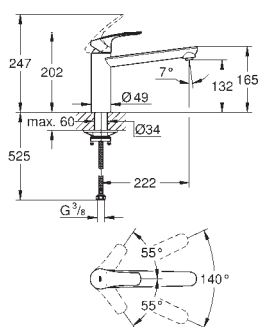

30 463 000
30 463 DC0
30 463 2430

хром
суперсталь
матовый чёрный

Eurosmart

Смеситель однорычажный для мойки, DN 15

средний излив

монтаж на одно отверстие

GROHE Long-Life Finish - стойкое долговечное покрытие

GROHE SilkMove Плавность и точность управления - керамический картридж 35 мм

встроенный ограничитель температуры

настраиваемый ограничитель потока

поворотный литой излив

угол поворота 140°

Изолированный водоток - вода не контактирует с металлами корпуса смесителя

гибкая подводка 3/8"

металлический крепежный набор

максимальный расход (при давлении 3 бара): 13 л/мин

минимальное давление 1,0 бар

профессиональная серия