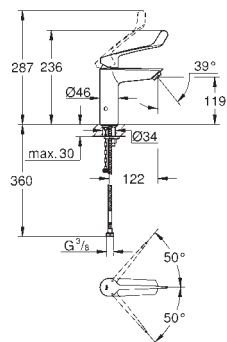

23 985 003

хром

Eurosmart

Смеситель однорычажный для раковины, 1/2"
размер M

термостатическая защита от ожога

установка ограничения максимальной температуры

термическая дезинфекция без повторной настройки температуры

инструмент для термической дезинфекции в комплекте

монтаж на одно отверстие

длинный металлический рычаг

длина рычага 147 мм

GROHE SilkMove Плавность и точность управления - керамический картридж 28 мм

настраиваемый ограничитель потока

Изолированный водоток - вода не контактирует с металлами корпуса смесителя

встроенные обратные клапаны

грязеулавливающие фильтры

максимальный расход (при давлении 3 бара): 4 л/мин

ламинарный регулятор струи

GROHE FastFixation система быстрого монтажа

гладкий корпус

гибкая подводка

максимальный перепад давления 5:1

профессиональная серия