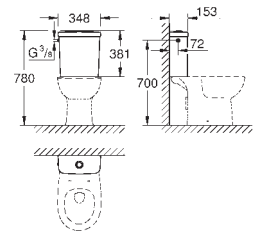

39 437 000

альпин-белый

Керамика Вау

Бачок

наполнение сбоку
со смывным клапаном
санитарная керамика
24 шт. на паллете