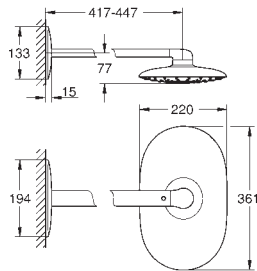

26 450 000

хром

Rainshower Mono 360

Верхний душ с душевым кронштейном 450 мм, 1 режим струи
в комплект входят:

Rainshower Mono 360 Верхний душ, хромированная душевая поверхность
1 режим струи:

режимы струи GROHE PureRain/GROHE Rain O²*

максимальный расход (при 3 бар): 20 л/мин

горизонтальный душевой кронштейн 450 мм

GROHE DreamSpray превосходный поток воды

GROHE Long-Life Finish - стойкое долговечное покрытие

SpeedClean система против известковых отложений

внутренний охлаждающий канал для продолжительного срока службы
для встраиваемого блока 26 264 – заказывается отдельно

* выбор режима при первой установке; заводская установка: GROHE PureRain

26 450 LS0

белая луна

Аналогичный продукт, верхний душ с белой душевой поверхностью