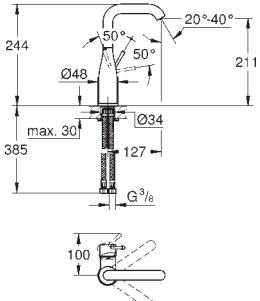

24 177 001

хром

24 177 KF1

фантомный чёрный

Essence

**Смеситель однорычажный для раковины, DN 15
размер L**

монтаж на одно отверстие
металлический рычаг

GROHE SilkMove Плавность и точность управления - керамический картридж 28 мм

с ограничителем температуры

GROHE Long-Life Finish - стойкое долговечное покрытие

GROHE Water Saving Технология совершенного потока при уменьшенном

расходе воды

максимальный расход воды (при 3 бара): 5 л/мин

GROHE AquaGuide регулируемый аэратор

GROHE FastFixation Plus Система ускорения и оптимизации монтажа

поворотный излив с аэратором и стопором

регулируемый радиус поворота 0° / 150° / 360°

гладкий корпус

гибкая подводка

минимальное давление 1,0 бар

профессиональная серия

замена для 23 541 001