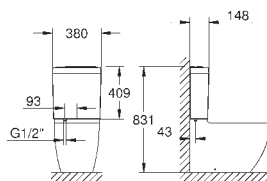

39 912 000

альпин-белый

**Керамика Вау
Бачок**

наполнение снизу
скрытое наполнение и выпуск
со смывным клапаном
санитарная керамика
совместимо с чашей унитаза Вау Керамика 39 910 000
профессиональная серия
24 шт. на паллете