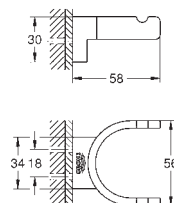

41 049 000

хром

41 049 DC0

суперсталь

41 049 GL0

холодный рассвет, глянец

41 049 GN0

холодный рассвет, матовый

41 049 DA0

теплый закат, глянец

41 049 DL0

теплый закат, матовый

41 049 A00

темный графит, глянец

41 049 AL0

темный графит, матовый

Selection

Крючок для банного халата, двойной

металл

скрытое крепление

GROHE Long-Life Finish - стойкое долговечное покрытие