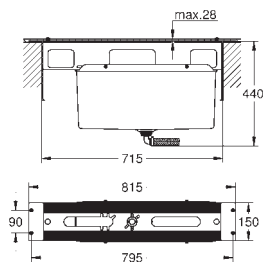

GRÖNE ПРОДУКТЫ ДЛЯ СКРЫТОГО МОНТАЖА

Артикул

Цвет

29 037 000

Комплект для ванны на 4/5 отверстий

Монтажный короб для смесителя, установленного на плиточный бортик
в комплект входят:
монтажная рамка
улавливающее устройство со встроенным
сливом для проникающей воды
декоративные накладки на винтовые крепления, цвет Хром