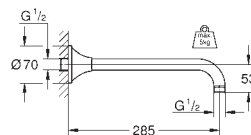

- 26 900 000
- 26 900 IG0
- 26 900 DA0

хром
хром/золото
теплый закат, глянец

Rainshower Grandera

Душевой кронштейн 285 мм
длина 282 мм
металл
резьбовое соединение 1/2"
Grandera розетка
GROHE Long-Life Finish - стойкое долговечное покрытие
минимальное давление 1,0 бар