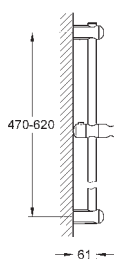

27 499 000

хром

Euphoria

Душевая штанга, 600 мм

с держателем, скользящим элементом и поворотным держателем
GROHE FastFixation (регулируемое расстояние между настенными креплениями штанги позволяет использовать для монтажа уже имеющиеся отверстия в стене)
GROHE Long-Life Finish - стойкое долговечное покрытие

27 500 000

хром

Аналогичный продукт, 900 мм