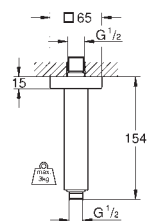

27 711 000

хром

Rainshower

Потолочный душевой кронштейн 154 мм

металл

резьбовое соединение 1/2"

GROHE Long-Life Finish - стойкое долговечное покрытие