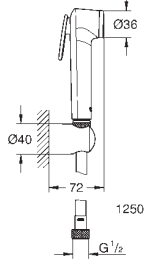

GROHE ГИГИЕНИЧЕСКИЕ ДУШИ TEMPESTA-F

Артикул

Цвет

26 354 000

хром

Tempesta-F Гигиенический душ 30
Душевой набор, 1 режим струи

в комплект входят:

ручной душ с клавишей управления (27 512 001)

максимальный расход (при 3 бар): 8,0 л/мин

настенный держатель ручного душа (28 605)

металлический душевой шланг 1250 мм

GROHE Long-Life Finish - стойкое долговечное покрытие

SpeedClean система против известковых отложений

внутренний охлаждающий канал для продолжительного срока службы

Пожалуйста, при установке следуйте стандартам локального рынка.