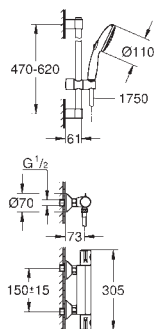

GROHE GROHTHERM 800

Артикул

Цвет

34 565 002

хром

Grotherm 800

Термостат для душа, DN 15

с душевым гарнитуром, 2 режима струи (Rain, Jet)

в комплект входят:

Grotherm 800 термостат для душа внешнего монтажа 1/2" (34 558)

Tempesta душевой гарнитур со штангой 600 мм (26 162)

профессиональная серия