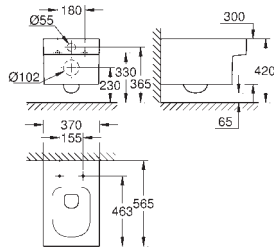

39 245 00H

альпин-белый

Керамика Cube Подвесной унитаз

для бачка скрытого монтажа
горизонтальный выпуск
омыв всей окружности чаши
безободковый
объем смыва 3/4.5 л
с креплением
санитарная керамика
полностью скрытые невидимые крепления
Износостойкое покрытие **GROHE PureGuard** и анти-бактериальное
глазирование
для сиденья с крышкой для унитаза 39 488 000 (с механизмом плавного
закрытия)
12 шт. на паллете