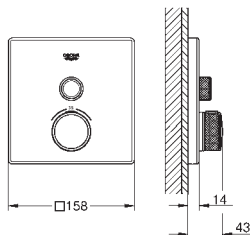

35 604 000

GROHE Rapido SmartBox Универсальная встраиваемая часть
Профессиональная серия