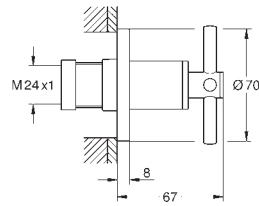

Артикул

Цвет

29 396 000
29 396 DC0
29 396 GL0
29 396 GN0
29 396 DA0
29 396 DL0
29 396 AL0

хром
суперсталь
холодный рассвет, глянец
холодный рассвет, матовый
теплый закат, глянец
теплый закат, матовый
темный графит, матовый

Atrio

Накладная панель скрытой вентиляльной головки
для встроенных вентилях GROHE 35 028 000 или 29 032 000
GROHE Long-Life Finish - стойкое долговечное покрытие
плавная регулировка глубины монтажа
20-80 мм
розетка с уплотнителем, завинчивающаяся
рукоятка в форме креста

35 028 000

GROHE Rapido C Встраиваемый вентиль на один выход