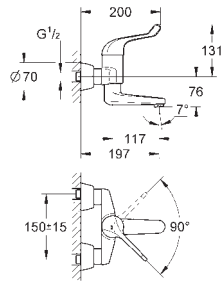

GROHE EUROECO SPECIAL SSC

Артикул

Цвет

32 792 000

хром

Euroeco Special SSC

Смеситель однорычажный безопасный для раковины, DN 15
настенный монтаж

GROHE Long-Life Finish - стойкое долговечное покрытие

максимальный расход (при 3 бар): 8,0 л/мин

керамический картридж

настраиваемый ограничитель потока

настраиваемый ограничитель температуры

минимальный устанавливаемый расход 6 л/мин

поворотный литой излив с ламинарным регулятором струи и возможностью фиксации, вынос 197 мм

металлический рычаг

длина рычага 120 мм

скрытые S-образные эксцентрики

минимальное давление 1,0 бар

32 793 000

хром

Аналогичный продукт, вынос 256 мм