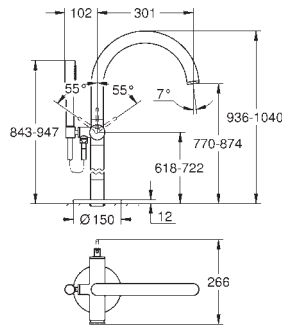

Aerio

Смеситель однорычажный для ванны, напольный монтаж
комплект верхней монтажной части для
45 984

без встраиваемой части
GROHE SilkMove Плавность и точность управления - керамический картридж 35 мм
с ограничителем температуры
GROHE Long-Life Finish - стойкое долговечное покрытие
автоматический переключатель: ванна/душ
излив с аэратором
вынос 301 мм
встроенный обратный клапан в душевом отводе 1/2"
держатель ручного душа
ручной душ-стик Rainshower Aqua Stick (26 866)
душевой шланг Silverflex 1250 мм
с защитой от обратного потока
минимальное давление 1,0 бар

45 984 001

хром

Монтажный набор для смесителя/душевой системы напольного монтажа, 1/2"