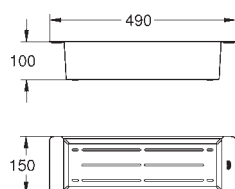

материал: нержавеющая сталь
размеры: 450 x 150 x 100 мм
можно мыть в посудомоечной машине
не подвержен коррозии

- 40 853 SD0
- 40 853 GN0
- 40 853 DL0
- 40 853 AL0

нержавеющая сталь, матовая
холодный рассвет, матовый
теплый закат, матовый
темный графит, матовый