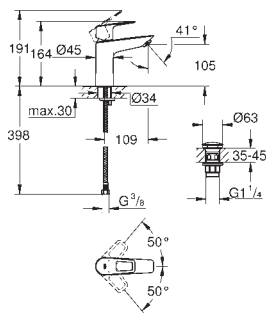

Артикул

Цвет

23 886 001

хром

BauLoop

Смеситель однорычажный для раковины, 1/2" размер M

монтаж на одно отверстие
металлический рычаг

GROHE Long-Life керамический картридж 28 мм

с ограничителем температуры

GROHE Long-Life Finish - стойкое долговечное покрытие

Изолированный водоток - вода не контактирует с металлами корпуса смесителя

GROHE Water Saving Технология совершенного потока при уменьшенном

расходе воды

максимальный расход воды (при 3 бара): 5 л/мин

система быстрого монтажа

нажимной донный клапан 1 1/4", пластик

гибкая подводка

профессиональная серия

23 917 001

хром

Аналогичный продукт, без донного клапана