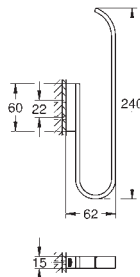

- 41 067 000 хром
- 41 067 DC0 суперсталь
- 41 067 GL0 холодный расцвет, глянец
- 41 067 GN0 холодный расцвет, матовый
- 41 067 DA0 теплый закат, глянец
- 41 067 DL0 теплый закат, матовый
- 41 067 A00 темный графит, глянец
- 41 067 AL0 темный графит, матовый

Selection

Держатель запасных рулонов бумаги (на 2 рулона)

металл

настенный монтаж

скрытое крепление

GROHE Long-Life Finish - стойкое долговечное покрытие