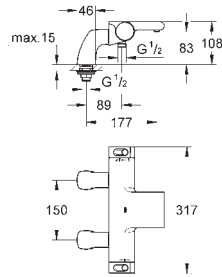

34 174 001

хром

Grotherm 2000

Термостат для ванны, DN 15

настенный монтаж

100% GROHE CoolTouch защита от ожога о поверхность корпуса изделия и S-образных эксцентриков

GROHE Long-Life Finish - стойкое долговечное покрытие

GROHE Aqua Paddle эргономичные рукоятки

GROHE SafeStop стопор безопасности при 38°C

GROHE SafeStop Plus опционно ограничитель температуры на 43°C, включен

GROHE TurboStat компактный картридж с восковым термозлементом
встроенный стопор смешанной воды

GROHE AquaDimmer Plus многофункциональный

- встроенная кнопка с функцией экономии воды для душа

- регулировка напора воды

- переключатель: ванна/душ

отвод для душа снизу 1/2"

GROHE XL Waterfall (каскадный)

ламинарный преобразователь струи

встроенные обратные клапаны

грязеулавливающие фильтры

с защитой от обратного потока

скрытые S-образные эксцентрики, CoolTouch розетки с уплотнением к стене

дополнительная опция: GROHE EasyReach полочка (18 608 001)

GROHE Water Saving Технология совершенного потока при уменьшенном расходе воды

34 176 001

хром

Grotherm 2000

Термостат для ванны, DN 15

вертикальный монтаж

GROHE CoolTouch безопасный корпус

GROHE Long-Life Finish - стойкое долговечное покрытие

GROHE Aqua Paddle эргономичные рукоятки

GROHE TurboStat компактный картридж с восковым термозлементом

GROHE SafeStop стопор безопасности при 38°C

GROHE SafeStop Plus опционно ограничитель температуры на 43°C, включен

встроенный стопор смешанной воды

GROHE AquaDimmer Plus многофункциональный

- регулировка напора воды

- переключатель: ванна/душ

- встроенная кнопка с функцией экономии воды для душа

отвод для душа снизу 1/2"

GROHE XL Waterfall (каскадный)

ламинарный преобразователь струи

встроенные обратные клапаны

грязеулавливающие фильтры