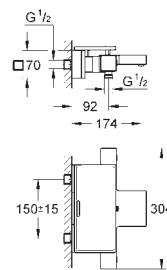

34 502 000

хром

Grohtherm Cube

Термостат для ванны, DN 15

настенный монтаж

GROHE Long-Life Finish - стойкое долговечное покрытие

GROHE SafeStop стопор безопасности при 38°C

GROHE SafeStop Plus опционно ограничитель температуры на 43°C, включен

GROHE TurboStat компактный картридж с восковым термозлементом
встроенный стопор смешанной воды

GROHE AquaDimmer Plus многофункциональный

- **GROHE EcoButton** (встроенная кнопка с функцией экономии воды для душа)

- регулировка напора воды

- переключатель: ванна/душ

отвод для душа снизу 1/2"

GROHE XL Waterfall (каскадный)

ламинарный преобразователь струи

встроенные обратные клапаны

грязеулавливающие фильтры

с защитой от обратного потока

скрытые S-образные эксцентрики

GROHE EasyReach полочка съемная (18 700 000), съемная для легкой

очистки, цвет белый да Винчи

GROHE Water Saving Технология совершенного потока при уменьшенном расходе воды