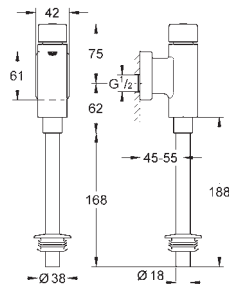

37 342 000

хром

Rondo

Смывное устройство для писсуара
подключение 1/2"

из латуни, Антивандальная кнопка смыва

со встроенным запорным клапаном

GROHE Long-Life Finish - стойкое долговечное покрытие

с клавишей управления и отводным штуцером

регулятор потока смыва

Регулируемый объем смыва 1,0 - 4,0 л

с подвижной розеткой

смывная трубка 200 мм

внутреннее соединение

минимальное давление 0,5 бар

максимальное давление 10 бар