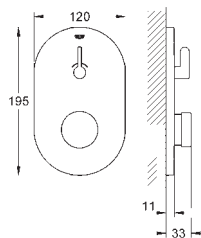

36 322 001

Встраиваемый механизм со смешиванием, подходит для

самозакрывающегося смесителя, настенный монтаж