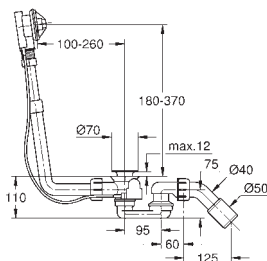

28 939 000

хром

Talento

Сливной и переливной гарнитур

для нормальных ванн и глубоких поддонов

скрытый монтаж

с тягой

без комплекта верхней монтажной части

сифоном

45° сливной дугой