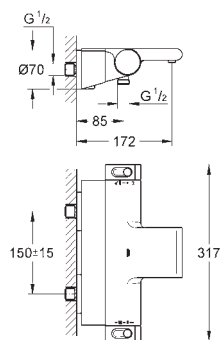

34 464 001

хром

Grohtherm 2000

Термостат для ванны, DN 15

настенный монтаж

100% GROHE CoolTouch защита от ожога о поверхность корпуса изделия и S-образных эксцентриков

GROHE Long-Life Finish - стойкое долговечное покрытие

GROHE Aqua Paddle эргономичные рукоятки

GROHE SafeStop стопор безопасности при 38°C

GROHE SafeStop Plus опционно ограничитель температуры на 43°C, включен

GROHE TurboStat компактный картридж с восковым термоэлементом

встроенный стопор смешанной воды

GROHE AquaDimmer Plus многофункциональный

- встроенная кнопка с функцией экономии воды для душа

- регулировка напора воды

- переключатель: ванна/душ

отвод для душа снизу 1/2"

GROHE XL Waterfall (каскадный)

ламинарный преобразователь струи

встроенные обратные клапаны

грязеулавливающие фильтры

с защитой от обратного потока

GROHE EasyReach полочка

съемная для легкой очистки

GROHE Water Saving Технология совершенного потока при уменьшенном расходе воды

34 467 001

хром

Grohtherm 2000

Термостат для ванны, DN 15

настенный монтаж

100% GROHE CoolTouch защита от ожога о поверхность корпуса изделия и S-образных эксцентриков

GROHE Long-Life Finish - стойкое долговечное покрытие

GROHE Aqua Paddle эргономичные рукоятки

GROHE SafeStop стопор безопасности при 38°C

GROHE SafeStop Plus опционно ограничитель температуры на 50°C, включен

GROHE TurboStat компактный картридж с восковым термоэлементом

встроенный стопор смешанной воды

GROHE AquaDimmer Plus многофункциональный

- встроенная кнопка с функцией экономии воды для душа

- регулировка напора воды

- переключатель: ванна/душ

отвод для душа снизу 1/2"

GROHE XL Waterfall (каскадный)

ламинарный преобразователь струи

встроенные обратные клапаны

грязеулавливающие фильтры

с защитой от обратного потока