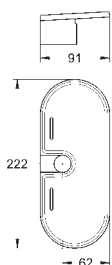

GROHE Long-Life Finish - стойкое долговечное покрытие

27 206 000

Мыльница

прозрачная
частично структурная поверхность
для душевой штанги Ø 22 мм или 25 мм

27 596 000

Полочка GROHE EasyReach

акрил
для душевых штанг Tempesta и Euphoria Ø 22 мм