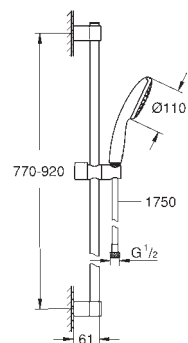

27 925 003

хром

Tempesta 110

Душевой гарнитур, 1 режим струи (Rain)

в комплект входят:

ручной душ Tempesta 110 (27 923)

душевая штанга, 900 мм (27 524)

душевой шланг Relexaflex 1750 мм 1/2" x 1/2" (28 154)

GROHE Water Saving Технология совершенного потока при уменьшенном расходе воды

GROHE DreamSpray превосходный поток воды

GROHE Long-Life Finish - стойкое долговечное покрытие

GROHE FastFixation (регулируемый верхний кронштейн для существующих отверстий)

регулируемый держатель лейки (поворотный и скользящий держатель для душа)

SpeedClean система против известковых отложений

Inner WaterGuide - внутренняя изоляция потока воды для исключения

вероятности ожога о внешнюю поверхность

ShockProof силиконовое кольцо, предотвращающее

повреждение поверхности при падении ручного душа

максимальный расход (при давлении 3 бара) 7,6 л/мин

минимальное давление 1,0 бар

может использоваться с проточным водонагревателем

профессиональная серия

27 854 003

хром

Аналогичный продукт, максимальный расход (при давлении

3 бара) 16,6 л/мин