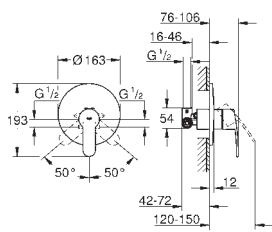

33 635 002

хром

Eurostyle Cosmopolitan

Смеситель однорычажный для душа, DN 15

установка на стену

GROHE SilkMove керамический картридж Ø 46 мм

GROHE Long-Life Finish - стойкое долговечное покрытие

в комплект входят:

комплект готового монтажа

корпус встраиваемого смесителя, 33 964 000

настраиваемый ограничитель потока, возможность установки мин. расхода

2,5 л/мин.

металлический рычаг

уплотнитель розетки и рычага

металлическая розетка, винтовое крепление

Дополнительный ограничитель температуры