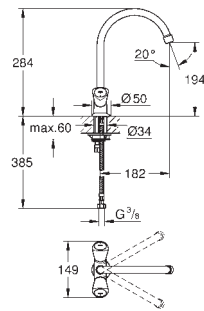

31 819 001

хром

Costa S

Смеситель для мойки на одно отверстие, DN 15
металлические рукоятки
с теплоизоляцией
привинчивающаяся
GROHE Long-Life finish - стойкое долговечное покрытие
Carbodur керамический вентиль
аэратор
поворотный трубкообразный излив
угол поворота 360°
гибкая подводка
максимальный расход (при давлении 3 бара): 13 л/мин