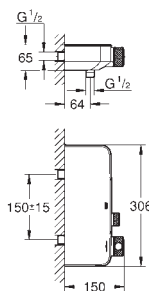

34 719 000

хром

Grohtherm SmartControl

Термостат для душа, DN 15

настенный монтаж

GROHE CoolTouch полностью исключается вероятность ожога о внешнюю поверхность

GROHE Long-Life Finish - стойкое долговечное покрытие

GROHE SafeStop стопор безопасности при 38°C

GROHE SafeStop Plus опционно ограничитель температуры на 43°C, включен

GROHE TurboStat компактный картридж с восковым термoelementом

GROHE ProGrip элементы с рифленной поверхностью

SmartControl с утапливаемыми металлическими кнопками, нажать для вкл/выкл и повернуть для увеличения напора воды от режима GROHE Water Saving до максимального напора воды

GROHE EasyReach встроенная полочка

отвод для душа снизу 1/2"

встроенные обратные клапаны и грязеулавливающие фильтры

с защитой от обратного потока