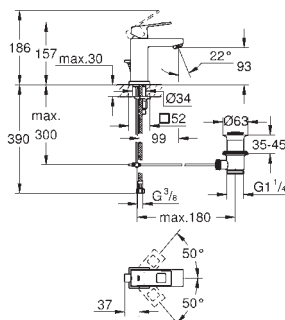

23 127 00E

хром

23 127 DC0

суперсталь

23 127 AL0

темный графит, матовый

Eurocube

**Смеситель однорычажный для раковины, DN 15
размер S**

монтаж на одно отверстие
металлический рычаг

GROHE SilkMove Плавность и точность управления - керамический

картридж 28 мм

ограничитель температуры

GROHE Long-Life Finish - стойкое долговечное покрытие

GROHE Water Saving Технология совершенного потока при уменьшенном расходе воды

максимальный расход воды (при 3 бара): 5 л/мин

GROHE FastFixation Plus Система ускорения и оптимизации монтажа

рычажный донный клапан 1 1/4"

гибкая подводка