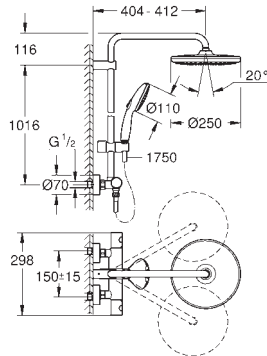

GROHE ДУШЕВЫЕ СИСТЕМЫ TEMPESTA 250

Артикул

Цвет

26 670 001

хром

Душевые системы Tempesta 250

Душевая система с термостатом для настенного монтажа

в комплект входят:

горизонтальный поворотный душевой кронштейн 390 мм

настенный термостат с аквадиммером

позволяет переключаться между:

верхний душ Tempesta 250 (26 666)

Режим струи:

Rain

тыльная часть верхнего душа белая

аэратор с шаровым шарниром

угол поворота $\pm 10^\circ$

ручной душ Tempesta 110 (27 597)

2 вида струи:

Rain, Jet

регулируется по высоте с помощью

скользящего элемента

душевой шланг, 1750 мм, 1/2" x 1/2" (28 410)

максимальный расход (при 3 бар): 7,3 л/мин

GROHE Water Saving Технология совершенного потока при уменьшенном расходе воды

GROHE TurboStat компактный картридж с восковым термoeлементом

GROHE SafeStop стопор безопасности при 38°C

GROHE SafeStop Plus опционно ограничитель температуры на 43°C,

включен

GROHE SmartSwitch - поверните диск, чтобы насладиться

предпочтительным режимом струи

GROHE DreamSpray превосходный поток воды

ShockProof силиконовое кольцо, предотвращающее

повреждение поверхности при падении ручного душа

GROHE Long-Life Finish - стойкое долговечное покрытие

SpeedClean система против известковых отложений

внутренний охлаждающий канал для продолжительного срока службы

TwistStop против перекручивания шланга

совместим с проточным водонагревателем **только** выше 18 кВт/ч, а также с

накопительным водонагревателем (см. Техническую информацию)

минимальный расход воды 7 л/мин

дополнительная опция: полочка GROHE EasyReach (26 362)

профессиональная серия

26 670 2431

матовый чёрный

Аналогичный продукт, тыльная часть верхнего душа черная