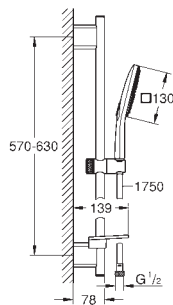

26 584 LS0

белая луна

Rainshower SmartActive 130 Cube

Душевой гарнитур, 3 вида струй

в комплект входят:

Rainshower SmartActive 130 Cube ручной душ (26 582)

максимальный расход (при 3 бар): 8,5 л/мин

белая душевая поверхность

душевая штанга 600 мм

с металлическими настенными креплениями

душевой шланг 1750 мм (28 388 000)

GROHE EasyReach полочка

GROHE Water Saving Технология совершенного потока при уменьшенном расходе воды

GROHE DreamSpray превосходный поток воды

GROHE Long-Life finish - стойкое долговечное покрытие

GROHE FastFixation Plus (регулируемое расстояние между настенными креплениями штанги позволяет использовать для монтажа уже имеющиеся отверстия в стене)

GROHE TileFix регулируемая глубина верхнего и нижнего креплений

SpeedClean система против известковых отложений

внутренний охлаждающий канал для продолжительного срока службы

TwistStop против перекручивания шланга

может использоваться с проточным водонагревателем

26 586 000

хром

Rainshower SmartActive 130 Cube

Душевой гарнитур, 3 вида струй

в комплект входят:

Rainshower SmartActive 130 Cube Ручной душ (26 550)

максимальный расход (при давлении 3 бара): 12 л/мин

душевая штанга 900 мм

с металлическими настенными креплениями

душевой шланг 1750 мм (28 388 000)

GROHE EasyReach полочка

GROHE DreamSpray превосходный поток воды

GROHE Long-Life Finish - стойкое долговечное покрытие

GROHE FastFixation Plus (регулируемое расстояние между настенными креплениями штанги позволяет использовать для монтажа уже имеющиеся отверстия в стене)

GROHE TileFix регулируемая глубина верхнего и нижнего креплений

SpeedClean система против известковых отложений

внутренний охлаждающий канал для продолжительного срока службы

TwistStop против перекручивания шланга

может использоваться с проточным водонагревателем

26 587 000

хром

Аналогичный продукт, с ограничением расхода воды GROHE

Water Saving 8,5 л/мин