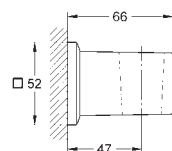

Allure Brilliant

Настенный держатель

без регулировки

металл

GROHE Long-Life Finish - стойкое долговечное покрытие