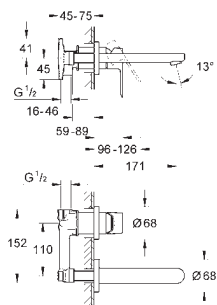

20 474 000

хром

BauEdge

Смеситель для раковины на два отверстия

настенный монтаж

в комплект входят:

комплект верхней монтажной части со встраиваемой частью
металлический рычаг

GROHE Long-Life керамический картридж 35 мм

GROHE Long-Life Finish - стойкое долговечное покрытие

аэратор

размер по осям 110 мм

вынос 171 мм