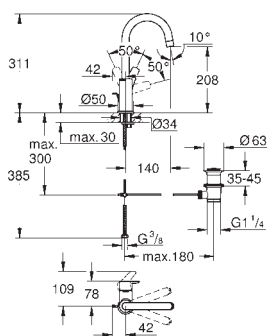

23 537 003

хром

Eurosmart

Смеситель однорычажный для раковины, DN 15 размер L

монтаж на одно отверстие
металлический рычаг

GROHE SilkMove Плавность и точность управления - керамический картридж 28 мм

с ограничителем температуры

GROHE Long-Life Finish - стойкое долговечное покрытие

GROHE Water Saving Технология совершенного потока при уменьшенном расходе воды

максимальный расход воды (при 3 бара): 5 л/мин

GROHE FastFixation система быстрого монтажа

поворотный трубкообразный излив

рычажный донный клапан 1 1/4"

гибкая подводка

профессиональная серия

23 970 003

хром

Аналогичный продукт, гладкий корпус с нажимным донным клапаном 1 1/4"