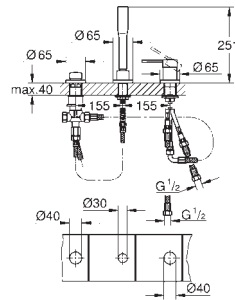

19 976 001

хром

Essence

Смеситель однорычажный для ванны на 3 отверстия

Монтаж на 3 отверстия

GROHE SilkMove Плавность и точность управления - керамический картридж 35 мм

GROHE Long-Life Finish - стойкое долговечное покрытие

элемент управления однорычажного смесителя

переключатель ванна/душ

ручной душ 27 400 000

металлический душевой шланг 2000 мм (всегда цвет Хром независимо от цвета комплекта)

гибкая подводка

подключение для душевого шланга

с защитой от обратного потока

для использования с 29 037 000

для комбинации с 28 990 / 28 991

минимальное давление 1,0 бар

29 037 000

Монтажный короб для смесителя, установленного на плиточный бортик

23 741 001

хром

23 741 DC1

суперсталь

Essence

Душевая система с однорычажным смесителем, свободностоящая

напольный монтаж

комплект верхней монтажной части для

45 984 001

без встраиваемой части

GROHE SilkMove Плавность и точность управления - керамический картридж 35 мм

с ограничителем температуры

GROHE Long-Life Finish - стойкое долговечное покрытие

автоматический переключатель:

верхний душ/ручной душ

360° горизонтальный поворотный душевой кронштейн

встроенный обратный клапан в душевом отводе 1/2"

держатель ручного душа

Rainshower Cosmopolitan 310 Верхний душ 9,5 л/мин (27 477 000)

аэратор с шаровым шарниром

угол поворота ± 15°

GROHE DreamSpray превосходный поток воды

SpeedClean система против известковых отложений

металлический ручной душ

душевой шланг 1750 мм (28 388 000)

с защитой от обратного потока

минимальное давление 1,0 бар