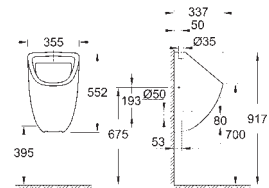

39 439 000

альпин-белый

Керамика Вау
Писсуар

верхний подвод
объем смыва 1 л
с креплением
санитарная керамика
для установки, пожалуйста, закажите сифон для писсуара 39 732 000
(горизонтальный выпуск) или 39 733 000 (вертикальный выпуск), продается
отдельно
16 шт. на паллете