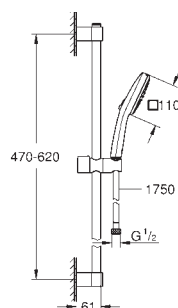

GROHE TEMPESTA CUBE

Артикул

Цвет

26 748 003
26 748 2433

хром
матовый чёрный

Tempesta Cube 110

Душевой гарнитур, 2 режима струи (Rain, Jet)

в комплект входят:

ручной душ Tempesta Cube 110 (26 746)

душевая штанга, 600 мм (27 523)

душевой шланг Relaxaflex 1750 мм 1/2" x 1/2" (28 154)

GROHE Water Saving Технология совершенного потока при уменьшенном расходе воды

GROHE SmartSwitch - поверните диск, чтобы насладиться предпочтительным режимом струи

GROHE DreamSpray превосходный поток воды

GROHE Long-Life Finish - стойкое долговечное покрытие

GROHE FastFixation (регулируемый верхний кронштейн для существующих отверстий)

регулируемый держатель лейки (поворотный и скользящий держатель для душа)

SpeedClean система против известковых отложений

Inner WaterGuide - внутренняя изоляция потока воды для исключения вероятности ожога о внешнюю поверхность

максимальный расход (при 3 бар): 7,4 л/мин

минимальное давление 1,0 бар

может использоваться с проточным водонагревателем

профессиональная серия

27 578 003

хром

Аналогичный продукт, максимальный расход (при давлении 3 бара) 13,5 л/мин

27 578 30E

хром

Аналогичный продукт, с ограничением расхода воды GROHE Water Saving, максимальный расход (при давлении 3 бара) 5,6 л/мин