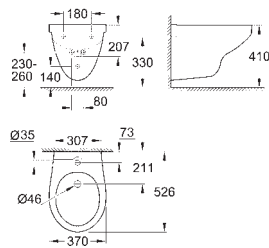

39 433 000

альпин-белый

Керамика Вау
Биде подвесное

1 отверстие под смеситель
с переливом
санитарная керамика
16 шт. на паллете