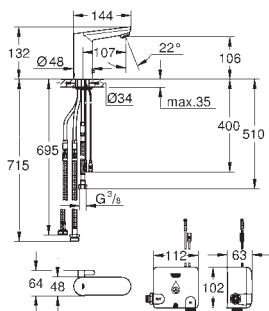

Цвет

36 386 001

хром

Eurosmart Cosmopolitan E Powerbox

Инфракрасная электроника для раковины со смешиванием и с регулируемым ограничителем температуры с инфракрасным датчиком для двусторонней связи для мониторинга, настройки и сервисного обслуживания включает Powerbox с системой энергонакопления