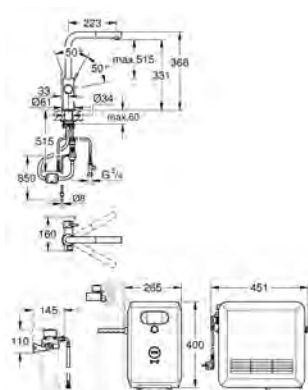

комплект и должны быть заказаны дополнительно

Совместимые фильтры:

- фильтр S-size, ресурс 600 л при жесткости 20° dKH (40 404 001)

- фильтр M-size, ресурс 1500 л при жесткости 20° dKH (40 430 001)

- фильтр L-size, ресурс 2500 л при жесткости 20° dKH (40 412 001)

- фильтр на основе активированного угля, ресурс 3000 л (40 547 001)

- фильтр Магний+, ресурс 400 л при жесткости 17° dGH (40 691 002)

Системные требования Apple

iPhone с iOS 14.0 или выше

Системные требования Android

смартфон с операционной системой Android 10.0 или выше

Мобильные устройства и приложение GROHE Watersystems App*** не

входят в комплект поставки и заказываются отдельно через авторизованный

магазин/магазин Apple/iTunes или магазин Google Play.

* Словесный знак и логотипы Bluetooth являются зарегистрированными

товарными знаками, принадлежащими Bluetooth SIG, Inc. и любое

использование этих знаков компанией Grohe AG осуществляется по

лицензии. Другие товарные знаки и торговые наименования принадлежат их

соответствующим владельцам.

** Apple, логотип Apple, iPod, iPod Touch, iPhone и iTunes являются товарными

знаками компании Apple Inc., зарегистрированными в США и других

странах. Компания Apple не несет ответственности за функционирование

данного устройства и его соответствие стандартам безопасности и

нормативным требованиям.

*** Доступно бесплатно через приложение iTunes или магазин Google Play.