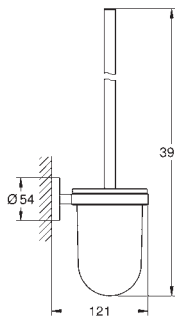

- 40 374 001 хром
- 40 374 DC1 суперсталь
- 40 374 GL1 холодный рассвет, глянец
- 40 374 GN1 холодный рассвет, матовый
- 40 374 DA1 теплый закат, глянец
- 40 374 DL1 теплый закат, матовый
- 40 374 A01 темный графит, глянец
- 40 374 AL1 темный графит, матовый

Essentials

Туалетный ёршик с держателем

стекло / металл

настенный монтаж

скрытое крепление

GROHE Long-Life Finish - стойкое долговечное покрытие

подходит для прикручивания (шурупы и дюбели в комплекте)

или приклеивания (клей 40 915 000 приобретается отдельно)

выдерживает нагрузку: максимум 5 кг

указанная удерживающая способность действительна только для статической (медленно прикладываемой) нагрузки и использования по назначению

102468 243 0

матовый чёрный

Аналогичный продукт, профессиональная серия

1. 40 791 001 белый
   - 40 791 KS1 черный бархат
2. **Запасная головка ёршика**