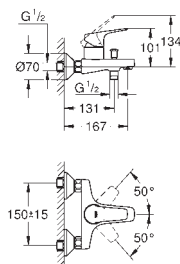

23 756 000

хром

BauFlow

Смеситель однорычажный для ванны, DN 15

настенный монтаж
металлический рычаг

GROHE SilkMove Плавность и точность управления - керамический картридж 46 мм

GROHE Long-Life Finish - стойкое долговечное покрытие

настраиваемый ограничитель потока

автоматический переключатель: ванна/душ

излив с аэратором

отвод для душа снизу 1/2" со встроенным

обратным клапаном

скрытые S-образные эксцентрики

отражатели из металла

с защитой от обратного потока