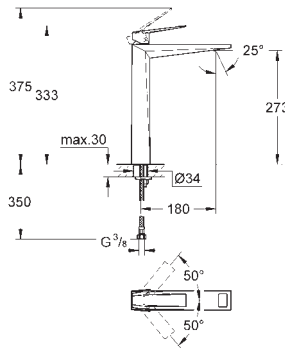

24 347 000
24 347 DC0
24 347 ALO

хром
суперсталь
темный графит, матовый

Аналогичный продукт, гладкий корпус

Allure Brilliant
Смеситель однорычажный для раковины, DN 15
размер XL

монтаж на одно отверстие

для отдельностоящих раковин

GROHE SilkMove Плавность и точность управления - керамический картридж 28 мм

ограничитель температуры

GROHE Long-Life Finish - стойкое долговечное покрытие

GROHE Water Saving Технология совершенного потока при уменьшенном расходе воды

максимальный расход воды (при 3 бара): 5 л/мин

GROHE FastFixation быстрая монтажная система

излив со встроенным аэратором

гладкий корпус

гибкая подводка

минимальное давление 1,0 бар