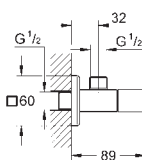

22 013 000

хром

Eurocube
Угловой вентиль 1/2"
настенное подключение 1/2"
выход 1/2"
Вентиль
металлическая рукоятка
маркировка: нейтральная
металлические резьбовые розетки