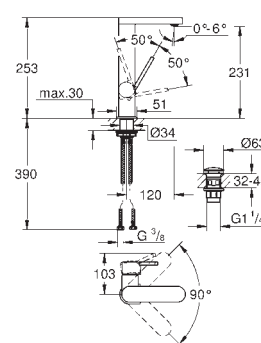

23 873 003

хром

GROHE Plus

**Смеситель однорычажный для раковины, DN 15
размер L**

монтаж на одно отверстие
металлический рычаг
GROHE SilkMove Плавность и точность управления - керамический картридж 28 мм
с ограничителем температуры
GROHE Long-Life Finish - стойкое долговечное покрытие
GROHE Water Saving Технология совершенного потока при уменьшенном расходе воды
максимальный расход воды (при 3 бара): 5 л/мин
SpeedClean аэратор с функцией быстрой очистки от известковых отложений
GROHE AquaGuide регулируемый аэратор
система быстрого монтажа
поворотный излив с удобным возвратным механизмом
угол поворота 90°
нажимной донный клапан 1 1/4"
гибкая подводка