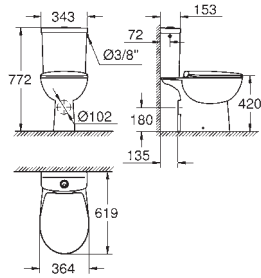

GROHE КЕРАМИКА ВАУ

Артикул

Цвет

39 496 000 ★

альпин-белый

Керамика Вау

Унитаз напольный, готовый комплект

в комплект входят:

Вау Ceramic Унитаз напольный с горизонтальным выпуском (39 349 000)

омыв всей окружности чаши

безободковый

горизонтальный выпуск

объем смыва 6/3 л

с креплением

санитарная керамика

Керамика Вау Бачок внешнего монтажа (39 494 000)

наполнение сбоку

со смывным клапаном

санитарная керамика

Вау Ceramic Сиденье для унитаза (39 493 000)

с крышкой

механизм плавного закрытия

быстросъемное сиденье

съёмное

материал: Дюропласт

с креплением

4 шт. на паллете