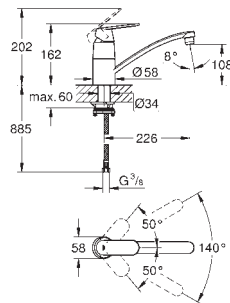

31 170 000

хром

Eurosmart Cosmopolitan

Смеситель однорычажный для мойки, DN 15

для монтажа перед окном

с низким изливом

монтаж на одно отверстие

GROHE Long-Life finish - стойкое долговечное покрытие

GROHE SilkMove керамический картридж Ø 46 мм

настраиваемый ограничитель потока

аэратор

поворотный трубкообразный излив

угол поворота 140°

неподвижная втулка-держатель, высота - 30 мм

гибкая подводка

максимальный расход (при давлении 3 бара): 13 л/мин