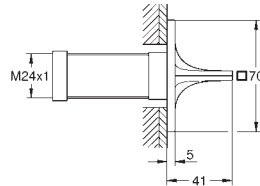

Allure

Накладная панель скрытой вентиляльной головки для встроенных вентилей GROHE 35 028 000 или 29 032 000
GROHE Long-Life Finish - стойкое долговечное покрытие
плавная регулировка глубины монтажа 20-80 мм
розетка с уплотнителем, завинчивающаяся рукоятка в форме стика

35 028 000

GROHE Rapido C Встраиваемый вентиль на один выход

29 032 000

Встраиваемый механизм скрытой вентиляльной головки, 1/2"