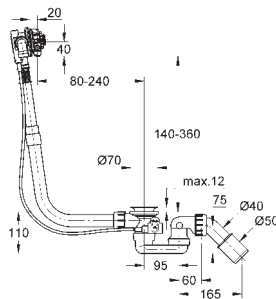

28 990 000

хром

28 990 DC0

суперсталь

28 990 GL0

холодный рассвет, глянец

28 990 GN0

холодный рассвет, матовый

28 990 DA0

теплый закат, глянец

28 990 DL0

теплый закат, матовый

28 990 AL0

темный графит, матовый

Talentofill

**Наливной,
сливной и переливной гарнитур
для нормальных ванн**

скрытый монтаж
без комплекта верхней монтажной части
с сифоном и сливной дугой 45°
сборка согласно DIN 1988
только со встроенным прерывателем трубы
вид A2 (28 994)
или соединительным гарнитуром Talentofill (28 995)