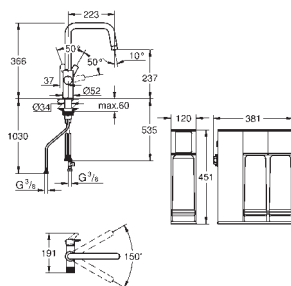

давление подаваемой воды 1.00 - 4.00 бар

Разъём стандарта IEC с евро-штекером, электропитание 230В / 50 Гц

не требуется накопительный бак для воды

срок службы мембраны - 1 год

блок для подключения

30 588 000