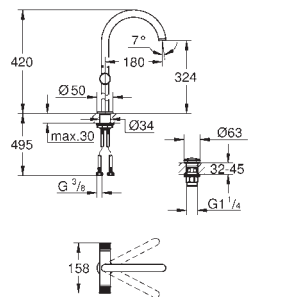

GROHE SPA

- 21 142 000
- 21 142 DC0
- 21 142 GL0
- 21 142 GN0
- 21 142 DA0
- 21 142 DL0
- 21 142 AL0

- хром
- суперсталь
- холодный рассвет, глянец
- холодный рассвет, матовый
- теплый закат, глянец
- теплый закат, матовый
- темный графит, матовый

Atrio Private Collection
Смеситель для раковины на 1 отверстие, DN 15
размер XL

для отдельностоящих раковин

керамические вентили 1/2", 90°

GROHE Long-Life Finish - стойкое долговечное покрытие

GROHE Water Saving Технология совершенного потока при уменьшенном расходе воды

максимальный расход воды (при 3 бара): 5 л/мин

система быстрого монтажа

поворотный трубкообразный C-излив с

аэратором и стопором

регулируемый радиус поворота 0° / 150° / 360°

сливной гарнитур 1 1/4"

гибкая подводка

рукоятки с декоративными вкладышами

можно комбинировать с 48 456 000 или 48 457 000

GROHE SPA

48 456 000

Atrio Private Collection
Декоративные вкладыши, изготовленные из белого кварцевого камня
White Attica Caesarstone

можно комбинировать с линейкой Atrio Private Collection:

смеситель 21 138 для раковины на 1 отверстие, размер L

смеситель 21 142 для раковины на 1 отверстие, размер XL

Caesarstone - это кварцевый композитный материал. Структура и текстура поверхности может варьироваться и является уникальной.

GROHE SPA

48 457 000

Atrio Private Collection
Декоративные вкладыши, изготовленные из черного кварцевого камня
Vanilla Noir Caesarstone

можно комбинировать с линейкой Atrio Private Collection:

смеситель 21 138 для раковины на 1 отверстие, размер L

смеситель 21 142 для раковины на 1 отверстие, размер XL

Caesarstone - это кварцевый композитный материал. Структура и текстура поверхности может варьироваться и является уникальной.