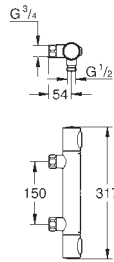

34 794 000

хром

Grotherm 500

Термостат для душа, DN 15

настенный монтаж

GROHE Long-Life Finish - стойкое долговечное покрытие

GROHE SafeStop стопор безопасности при 38°C

GROHE SafeStop Plus опционно ограничитель температуры на 43°C, включен

GROHE термостатический картридж с восковым термоэлементом

встроенный стопор смешанной воды

GROHE EcoButton кнопка экономии воды в рукоятке регулировки напора

воды

вентильная головка 90°

отвод для душа снизу 1/2"

встроенные обратные клапаны

грязеулавливающие фильтры

с защитой от обратного потока

без эксцентриков

GROHE Water Saving Технология совершенного потока при уменьшенном

расходе воды

профессиональная серия