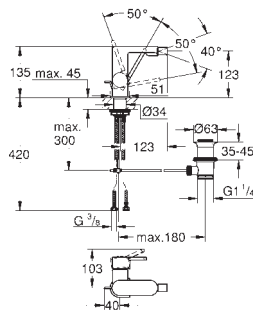

33 241 003
33 241 DC3
33 241 AL3

хром
суперсталь
темный графит, матовый

GROHE Plus
Смеситель однорычажный для биде DN 15

монтаж на одно отверстие
металлический рычаг

GROHE SilkMove Плавность и точность управления - керамический картридж 28 мм

с ограничителем температуры

GROHE Long-Life Finish - стойкое долговечное покрытие
система быстрого монтажа

аэратор с шаровым шарниром
рычажный донный клапан 1 1/4"

гибкая подводка
минимальное давление 1,0 бар