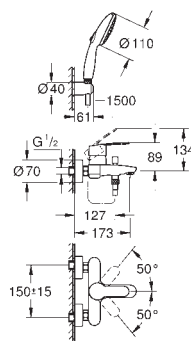

Eurostyle Cosmopolitan

Смеситель однорычажный для ванны, DN 15

настенный монтаж

металлический рычаг

GROHE SilkMove керамический картридж Ø 46 мм

GROHE Long-Life Finish - стойкое долговечное покрытие

настраиваемый ограничитель потока

автоматический переключатель: ванна/душ

аэратор

встроенный обратный клапан в душевом отводе 1/2"

скрытые S-образные эксцентрики

с защитой от обратного потока

дополнительный ограничитель температуры (46 308 000)

с душевым набором, 2 вида струи (Rain, Jet)

в комплект входят:

ручной душ Tempesta 110 (27 597)

максимальный расход (при 3 бар): 13,5 л/мин

GROHE SmartSwitch - поверните диск, чтобы насладиться

предпочтительным режимом струи

не регулируемый настенный держатель Tempesta (28 605)

душевой шланг Relaxaflex 1500 мм 1/2" x 1/2" (28 151)