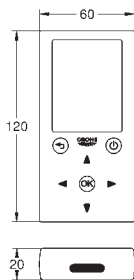

36 407 001

хром

Пульт дистанционного управления

для всей инфракрасной электроники и GROHE Blue Home

мониторинг

версия программного обеспечения и статистика по использованию

цикл термической дезинфекции (для инфракрасной электроники)

цикл автоматической промывки (для инфракрасной электроники)

режим промывки (для GROHE Blue Home)

остаточный ресурс фильтра и баллона с углекислым газом

(для GROHE Blue Home)

конфигурация

режим очистки вкл/выкл

термическая дезинфекция (для инфракрасной электроники)

диапазон чувствительности

задержка до выключения воды (для инфракрасной электроники)

автоматическая промывка (для инфракрасной электроники)

ресурс фильтра (для GROHE Blue Home)

сервисное обслуживание

- индикатор работы сенсора

- возврат к заводским или пользовательским настройкам

сервисный режим

демонстрационный режим

коды ошибок (для GROHE Blue Home)

Аккумуляторная батарея: 3 x 1.5 V DC (AAA)