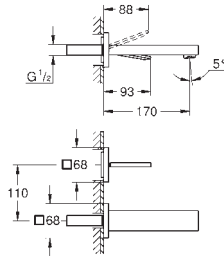

19 997 000

хром

Eurocube Joy

**Смеситель для раковины на два отверстия
размер M**

настенный монтаж

комплект верхней монтажной части для

23 429 000

без встраиваемого механизма

GROHE Water Saving Технология совершенного потока при уменьшенном расходе воды

максимальный расход воды (при 3 бара): 5 л/мин

размер по осям 110 мм

вынос 170 мм

19 998 000

хром

Аналогичный продукт, вынос 231 мм

23 429 000

Встраиваемый механизм смесителя для раковины на 2 отверстия