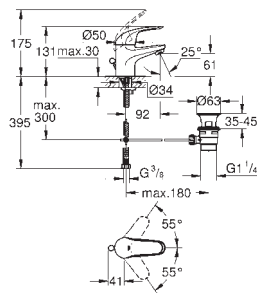

Артикул

Цвет

23 262 000

хром

Euroeco

**Смеситель однорычажный для раковины, DN 15
размер S**

монтаж на одно отверстие
металлический рычаг

GROHE SilkMove Плавность и точность управления - керамический картридж 35 мм

GROHE Long-Life Finish - стойкое долговечное покрытие
система быстрого монтажа

аэратор

рычажный донный клапан 1 1/4"

гибкая подводка

дополнительный ограничитель температуры (46 375 000)