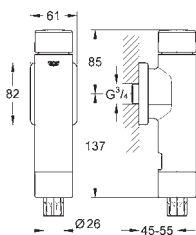

GROHE СМЫВНЫЕ УСТРОЙСТВА ПОД ДАВЛЕНИЕМ ДЛЯ УНИТАЗА

Артикул

Цвет

37 347 000

хром

Rondo A.S.

Смывное устройство под давлением для унитаза
подключение 3/4"

из латуни

GROHE Long-Life Finish - стойкое долговечное покрытие для смыва под водопроводным давлением
клавиша управления и отводная гайка из пластмассы
с регулятором потока смыва
регулировка объема смыва от 6 до 9 л
с розеткой
минимальное давление 1,2 бар
максимальное давление 10 бар
Арматурная группа I