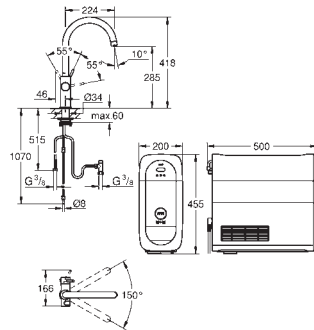

*** Доступно бесплатно через приложение iTunes или магазин Google Play.

31 455 KS1 **черный бархат**
Аналогичный продукт, профессиональная серия

31 541 000
31 541 DC0

хром
суперсталь

GROHE Blue Home

Стартовый комплект, С-образный выдвижной излив