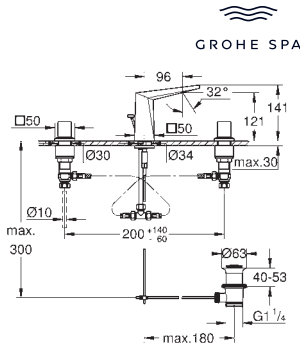

20 626 000
20 626 DC0
20 626 AL0

хром
суперсталь
темный графит, матовый

Allure Brilliant

Смеситель для раковины на три отверстия, DN 15
размер M

керамические вентили 1/2", 90°

GROHE Long-Life Finish - стойкое долговечное покрытие

GROHE Water Saving Технология совершенного потока при уменьшенном расходе воды

максимальный расход воды (при 3 бара): 5 л/мин

низкий излив со встроенным аэратором

рычажный донный клапан 1 1/4"

усиленная гибкая подводка между центральным корпусом и боковыми

вентильями

минимальное давление 1,0 бар