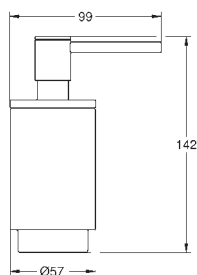

- 41 028 000 хром
- 41 028 DC0 суперсталь
- 41 028 GL0 холодный рассвет, глянец
- 41 028 GN0 холодный рассвет, матовый
- 41 028 DA0 теплый закат, глянец
- 41 028 DL0 теплый закат, матовый
- 41 028 A00 темный графит, глянец
- 41 028 AL0 темный графит, матовый

Selection
Дозатор жидкого мыла

стекло / металл
объем 120 мл
подходит для следующих держателей: 41 027 xx0 / 41 217 KF0
GROHE Long-Life Finish - стойкое долговечное покрытие

- 41 218 KF0 **фантомный чёрный**
- Аналогичный продукт, профессиональная серия