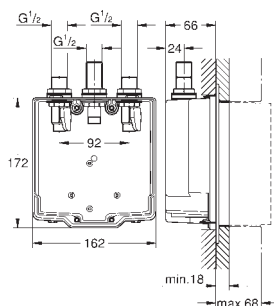

36 322 001

Eurosmart Cosmopolitan T **Встраиваемый механизм со смешиванием**

установка на стену
для комплектов верхней монтажной части автоматических смесителей с клейким фланцем для герметичного крепления со стеной
2 запорных клапана
корпус со смешивающим устройством
обратный клапан
для 36 321 000
обеспечивает гидроизоляцию конструкции стен, окружающих встраиваемый механизм
с уплотнительной втулкой