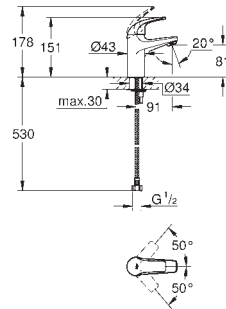

монтаж на одно отверстие

металлический рычаг

GROHE Long-Life керамический картридж 28 мм

GROHE Long-Life Finish - стойкое долговечное покрытие

аэратор

рычажный донный клапан 1 1/4"

гибкая подводка

система быстрого монтажа