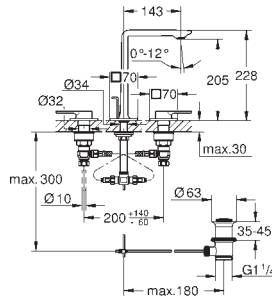

Allure

Смеситель для раковины на три отверстия, DN 15

размер M

рукоятки в форме стика

монтаж на горизонтальную поверхность

керамические вентили 1/2", 90°

GROHE Long-Life Finish - стойкое долговечное покрытие

GROHE Water Saving Технология совершенного потока при уменьшенном расходе воды

максимальный расход воды (при 3 бара): 5 л/мин

GROHE AquaGuide регулируемый аэратор

вынос 143 мм

усиленная гибкая подводка между центральным корпусом и боковыми вентилями

рычажный донный клапан 1 1/4"