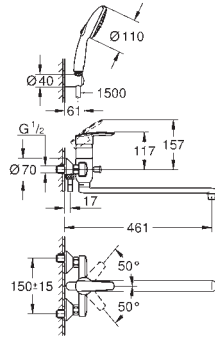

хром

Eurosmart

Универсальный смеситель, DN 15

настенный монтаж

металлический рычаг

GROHE SilkMove керамический картридж Ø 46 мм

GROHE Long-Life Finish - стойкое долговечное покрытие

настраиваемый ограничитель потока, возможность установки мин. расхода 2,5 л/мин.