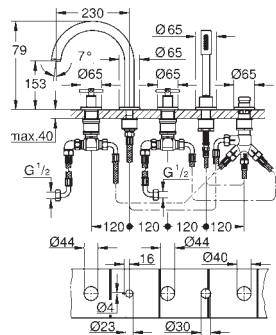

29 408 000
29 408 DC0
29 408 GL0
29 408 GN0
29 408 DA0
29 408 DL0
29 408 AL0

хром
суперсталь
холодный рассвет, глянец
холодный рассвет, матовый
теплый закат, глянец
теплый закат, матовый
темный графит, матовый

Atrio

Комплект для ванны на 5 отверстий

керамические вентили 1/2", 90°

GROHE Long-Life Finish - стойкое долговечное покрытие

в комплект входят:

фиксатор для излива (смонтированный)

рукоятки в форме креста

излив для ванны с аэратором и переключателем ванна/душ

ручной душ Rainshower Aqua Stick 6,6 л/мин

душевой шланг 2000 мм

гибкая подводка

подключение для душевого шланга

с защитой от обратного потока

для использования с 29 037 002

Включены 2 набора с накладными насадками: один с надписями „H“ (hot, горячая) и „C“ (cold, холодная), другой - без надписей.

29 037 002

Монтажный короб для смесителя, установленного на плиточный бортик