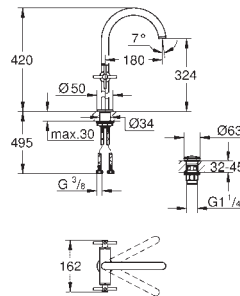

Atrio

Смеситель для раковины на 1 отверстие, DN 15
размер XL

для отдельностоящих раковин

керамические вентили 1/2", 90°

GROHE Long-Life Finish - стойкое долговечное покрытие

GROHE Water Saving Технология совершенного потока при уменьшенном расходе воды

максимальный расход воды (при 3 бара): 5 л/мин

система быстрого монтажа

поворотный трубкообразный C-излив с

аэратором и стопором

регулируемый радиус поворота 0° / 150° / 360°

сливной гарнитур 1 1/4"

гибкая подводка

рукоятки в форме креста

Включены 2 набора с накладными насадками: один с надписями „H“ (hot, горячая) и „C“ (cold, холодная), другой - без надписей.