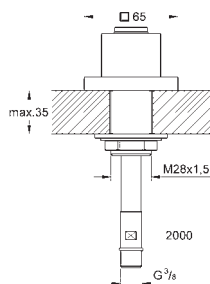

GROHE АКСЕССУАРЫ ДЛЯ ДУША

Артикул

Цвет

27 531 000

хром

Вывод для ручного выдвижного душа

для монтажа на бортике ванны/плиточном бортике

вывод для ручного душа

с квадратной розеткой

душевой шланг 1/2" x 3/8", 2000 мм (28 158)

подходит ко всем ручным душам

GROHE Long-Life Finish - стойкое долговечное покрытие