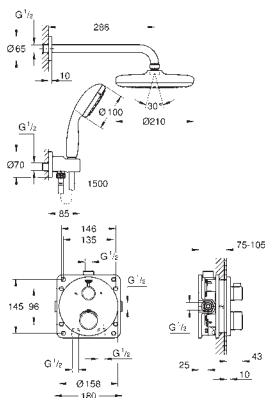

GROHE GROHTHERM ТЕРМОСТАТЫ С 2 РУКОЯТКАМИ

Артикул

Цвет

ТЕРМОСТАТЫ

34 727 000

хром

Grotherm

Набор для комплектации душа с Tempesta 210

в комплект входят:

Grotherm Термостат скрытого монтажа для душа на 2 положения (верхний/ручной душ), с Aquadimmer, круглая внешняя панель (24 076)
GROHE Rapido SmartBox 35 600/35 604 (универсальная встраиваемая часть)
Tempesta 210 верхний душ 9.5 л/мин (26 410)
Rainshower Душевой кронштейн 286 мм (28 576 000)
Ручной душ Tempesta 100 II (27 597)
подключение для душевого шланга (28 628)
Rotaflex душевой шланг 1500 мм 1/2" x 1/2" (28 409)