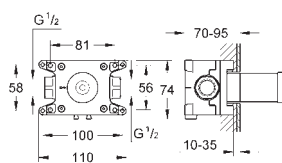

35 028 000

GROHE Rapido C

Встраиваемая часть для вентиля на один выход

Для модульной установки системы Grotherm Custom Shower
Встраиваемый корпус с защитным коробом
Водонепроницаемое уплотнение для монтажа
Для обмуровки и сухого монтажа
точки крепления для монтажа перед стеной или стеной-перегородкой
корпус из латуни с низким содержанием цинка
керамический вентиль 3/4"
резьбовое соединение 1/2"
Расход воды:
55 л/мин. при 3 бар
глубина монтажа 70-95 мм
минимальное давление 1,0 бар