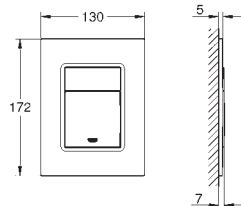

Артикул

Цвет

37 535 000
37 535 DC0
37 535 ALO

хром
суперсталь
темный графит, матовый

Skate Cosmopolitan S

Накладная панель смыва

2 объема смыва или прерывание смыва старт/стоп для пневматического смывного клапана

GD 2 смывной бачок

вертикальный монтаж

130 x 172 мм

из ABS

GROHE Long-Life Finish - стойкое долговечное покрытие

GROHE Water Saving Технология совершенного потока при уменьшенном расходе воды

панель смыва с магнитным держателем и крепежным кронштейном в комплекте

совместима с Rapid SLX

для установки на Rapid SL и Uniset со смывным бачком GD 2 необходимо

заказать ревизионный короб 40 911 000 (**приобретается отдельно**)

для Rapid SL и Uniset с монтажной высотой 0,82 / 1,00 м необходимо

заказать ревизионный короб 40 950 000 (**приобретается отдельно**)