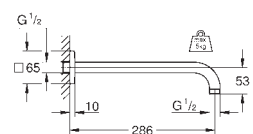

27 488 000

хром

Rainshower

Душевой кронштейн 286 мм

металл

резьбовое соединение 1/2"

с квадратной розеткой

для любых верхних душев Rainshower, кроме Rainshower 400 мм

GROHE Long-Life Finish - стойкое долговечное покрытие