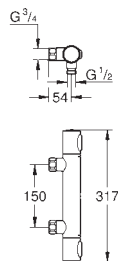

34 794 000

хром

Grotherm 500

Термостат для душа, DN 15

настенный монтаж

GROHE Long-Life Finish - стойкое долговечное покрытие

GROHE SafeStop стопор безопасности при 38°C

GROHE SafeStop Plus опционно ограничитель температуры на 43°C, включен

GROHE термостатический картридж с восковым термоэлементом

встроенный стопор смешанной воды

GROHE EcoButton кнопка экономии воды в рукоятке регулировки напора воды

вентильная головка 90°

отвод для душа снизу 1/2"

встроенные обратные клапаны

грязеулавливающие фильтры

с защитой от обратного потока

без эксцентриков

GROHE Water Saving Технология совершенного потока при уменьшенном расходе воды

профессиональная серия