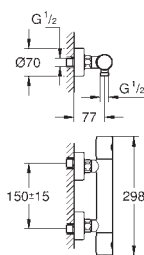

GROHE EUROSMART COSMOPOLITAN

Артикул

Цвет

19 381 000

хром

Eurosmart Cosmopolitan
Смеситель для раковины на два отверстия
размер S

настенный монтаж
комплект верхней монтажной части для
23 571 000 / 32 635 000
без встраиваемого механизма
металлическая розетка
металлический рычаг

GROHE Long-Life Finish - стойкое долговечное покрытие
GROHE AquaGuide регулируемый аэратор
размер по осям 110 мм
вынос 170 мм

23 571 000

Универсальная встраиваемая часть 1-рычажного смесителя для раковины, настенного, на 2 отверстия, 1/2"

32 839 000

хром

Eurosmart Cosmopolitan
Смеситель однорычажный для биде DN 15
размер S

монтаж на одно отверстие
металлический рычаг
GROHE SilkMove Плавность и точность управления - керамический картридж 35 мм
настраиваемый ограничитель потока

GROHE Long-Life Finish - стойкое долговечное покрытие
GROHE Water Saving Технология совершенного потока при уменьшенном расходе воды

максимальный расход воды (при 3 бара): 5 л/мин

GROHE FastFixation Система быстрого монтажа

аэратор с шаровым шарниром

рычажный донный клапан 1 1/4"

гибкая подводка

дополнительный ограничитель температуры (46 375 000)

класс шума I по DIN 4109

32 840 000

хром

Аналогичный продукт, с цепочкой

32 837 000

хром

Eurosmart Cosmopolitan
Смеситель однорычажный для душа, DN 15

настенный монтаж
металлический рычаг

GROHE SilkMove керамический картридж Ø 46 мм

GROHE Long-Life Finish - стойкое долговечное покрытие

настраиваемый ограничитель потока

возможность установки мин. расхода 2,5 л/мин.

отвод для душа снизу 1/2" со встроенным

обратным клапаном

скрытые S-образные эксцентрики

дополнительный ограничитель температуры (46 308 000)

с защитой от обратного потока

класс шума I по DIN 4109

34 765 000

хром

Grohtherm 800 Cosmopolitan
Термостат для душа, DN 15