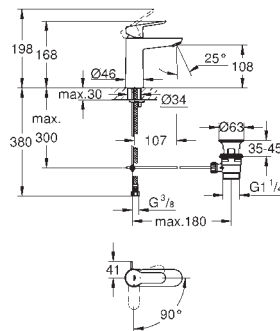

23 759 000

хром

BauEdge

Смеситель однорычажный для раковины, 1/2"
размер M

монтаж на одно отверстие

металлический рычаг

GROHE Long-Life ES Керамический картридж 28 мм с энергосберегающей

функцией (подача холодной воды при центральном положении рычага)

со встроенным ограничителем температуры

GROHE Long-Life Finish - стойкое долговечное покрытие

GROHE Water Saving Технология совершенного потока при уменьшенном расходе воды

максимальный расход воды (при 3 бара): 5 л/мин

система быстрого монтажа

рычажный донный клапан 1 1/4"

гибкая подводка