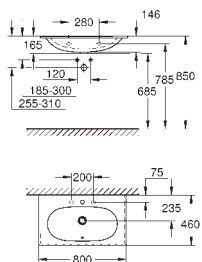

39 567 00H

альпин-белый

Essence

Раковина накладная 80

подвесная

1 отверстие под смеситель, 2 намеченных отверстия с переливом, расположенным на противоположной стороны от смесителя 800 x 460 мм

санитарная керамика

Износостойкое покрытие **GROHE PureGuard** и анти-бактериальное глазирование

нижняя сторона раковины: шлифованная

12 шт. на паллете