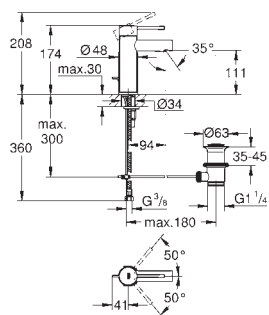

24 175 001

хром

Essence

**Смеситель однорычажный для раковины, DN 15
размер S**

монтаж на одно отверстие

металлический рычаг

GROHE SilkMove Плавность и точность управления - керамический картридж 28 мм

с ограничителем температуры

GROHE Long-Life Finish - стойкое долговечное покрытие

GROHE Water Saving Технология совершенного потока при уменьшенном расходе воды

максимальный расход воды (при 3 бара): 5 л/мин

GROHE FastFixation Plus Система ускорения и оптимизации монтажа

рычажный донный клапан 1 1/4"

гибкая подводка

минимальное давление 1,0 бар

профессиональная серия

замена для 32 898 001