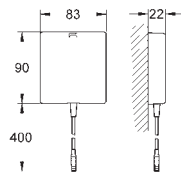

36 338 000

Импульсный источник питания

для инфракрасной электроники с дизайном датчика „одно окно“ импульсный источник питания с рабочим напряжением 100-230 В AC, 50-60 Гц
для скрытой розетки с крышкой и разгрузкой натяжения

СПЕЦИАЛЬНЫЕ
СМЕСИТЕЛИ И
ТЕРМОСТАТЫ