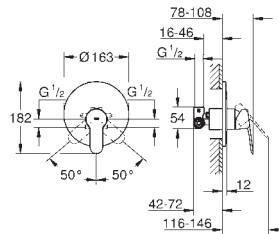

29 078 000

хром

BauEdge

Смеситель однорычажный для душа, DN 15

для скрытого монтажа

в комплект входят:

комплект готового монтажа

встраиваемый механизм (33 964)

металлический рычаг

GROHE SilkMove Плавность и точность управления - керамический картридж 46 мм

GROHE Long-Life Finish - стойкое долговечное покрытие

настраиваемый ограничитель потока

уплотнитель розетки и рычага

дополнительный ограничитель температуры (46 308 000)