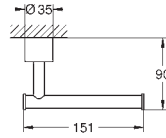

Артикул

Цвет

40 891 000
40 891 DC0
40 891 EN0
40 891 GL0
40 891 DA0
40 891 DL0
40 891 AL0
40 891 2430

хром
суперсталь
никель, матовый
холодный рассвет, глянец
теплый закат, глянец
теплый закат, матовый
темный графит, матовый
матовый чёрный

Atrio
Держатель для туалетной бумаги
металл
скрытое крепление
без крышки
GROHE Long-Life Finish - стойкое долговечное покрытие