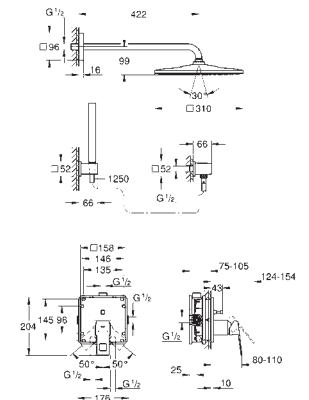

25 238 000

хром

Eurocube

Набор для душа с верхним душем Rainshower Mono 310 Cube

в комплект входят:

Eurocube Смеситель однорычажный для ванны, квадратная розетка (24 062)

GROHE Rapido SmartBox Универсальная встраиваемая часть, 1/2" (35 600)

Верхний душ Rainshower Mono 310 Cube с душевым кронштейном (26 564)

Euphoria Cube Stick Душевой набор (27 702 000)

Euphoria Cube Подключение для душевого шланга (27 704 000)