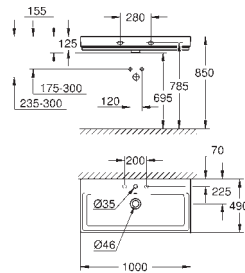

Цвет

39 386 00H

альпин-белый

Керамика Cube

Раковина подвесная 100

1 отверстие под смеситель, 2 намеченных отверстия

с переливом

1000 x 490 мм