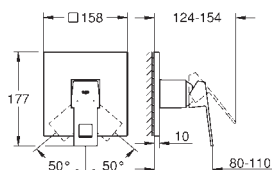

35 604 000

GROHE Rapido SmartBox Универсальная встраиваемая часть
Профессиональная серия