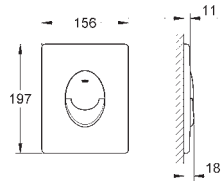

GROHE ПАНЕЛИ СМЫВА ДЛЯ УНИТАЗА

Артикул

Цвет

38 505 000
38 505 SH0
38 505 P00

хром
альпин-белый
матовый хром

Skate Air

Накладная панель смыва

2 объема смыва или прерывание смыва старт/стоп для пневматического смывного клапана

вертикальный монтаж, 156 x 197 мм, из ABS

GROHE Long-Life Finish - стойкое долговечное покрытие

GROHE Water Saving Технология совершенного потока при уменьшенном расходе воды

для Rapid SL и Uniset со смывным бачком GD 2 для установки на Rapid SLX необходимо заказать ревизионный короб 66 791 000 (приобретается отдельно)

38 505 KF0

фантомный чёрный

Аналогичный продукт, профессиональная серия

38 506 000
38 506 SH0
38 506 P00

хром
альпин-белый
матовый хром

Аналогичный продукт, горизонтальный монтаж