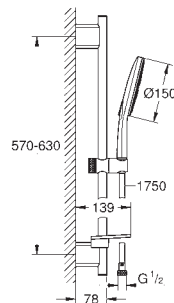

26 592 LS0

белая луна

Rainshower SmartActive 150

Душевой гарнитур, 3 вида струй

в комплект входят:

ручной душ Rainshower SmartActive 150 (26 554)

максимальный расход (при 3 бар): 8,5 л/мин

белая душевая поверхность

душевая штанга 600 мм

с металлическими настенными креплениями

душевой шланг 1750 мм (28 388 000)

GROHE EasyReach полочка

GROHE Water Saving Технология совершенного потока при уменьшенном расходе воды

GROHE DreamSpray превосходный поток воды

GROHE Long-Life finish - стойкое долговечное покрытие

GROHE FastFixation Plus (регулируемое расстояние между настенными

креплениями штанги позволяет использовать для монтажа уже имеющиеся отверстия в стене)

GROHE TileFix регулируемая глубина верхнего и нижнего креплений

SpeedClean система против известковых отложений

внутренний охлаждающий канал для продолжительного срока службы

TwistStop против перекручивания шланга

может использоваться с проточным водонагревателем