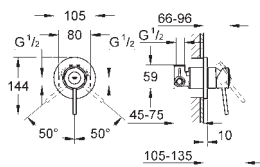

BauClassic

Смеситель однорычажный скрытого монтажа для душа

для скрытого монтажа

в комплект входят:

комплект готового монтажа

встроенная часть (32 962 001)

металлический рычаг

GROHE SilkMove Плавность и точность управления - керамический картридж 46 мм

GROHE Long-Life Finish - стойкое долговечное покрытие

настраиваемый ограничитель потока

возможность установки мин. расхода 2,5 л/мин.

уплотнитель розетки и рычага

дополнительный ограничитель температуры (46 308 000)

29 047 000

хром