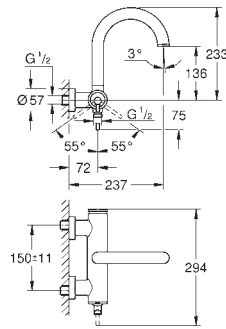

GROHE SPA

GROHE
ATRIO

Артикул

Цвет

- 24 367 000 хром
- 24 367 DC0 суперсталь
- 24 367 GL0 холодный рассвет, глянец
- 24 367 GN0 холодный рассвет, матовый
- 24 367 DA0 теплый закат, глянец
- 24 367 DL0 теплый закат, матовый
- 24 367 AL0 темный графит, матовый

Aerio

Смеситель однорычажный для ванны, DN 15

настенный монтаж

GROHE SilkMove Плавность и точность управления - керамический картридж 35 мм

GROHE Long-Life Finish - стойкое долговечное покрытие

настраиваемый ограничитель потока

автоматический переключатель: ванна/душ

литой излив

аэратор

отвод для душа снизу 1/2" со встроенным

обратным клапаном

скрытые S-образные эксцентрики

с защитой от обратного потока