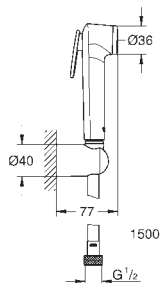

26 353 000

хром

Tempesta-F Гигиенический душ 30

Душевой набор, 1 режим струи

в комплект входят:

ручной душ с клавишей управления (27 512 001)

максимальный расход (при 3 бар): 8,0 л/мин

настенный держатель ручного душа (28 605)

Silverflex Long-Life душевой шланг 1500 мм (26 346)

GROHE Long-Life Finish - стойкое долговечное покрытие

SpeedClean система против известковых отложений

внутренний охлаждающий канал для продолжительного срока службы

TwistStop против перекручивания шланга

Пожалуйста, при установке следуйте стандартам местного рынка.

27 513 001

хром

27 513 DC1

суперсталь

27 513 GL1

холодный рассвет, глянец

27 513 GN1

холодный рассвет, матовый

27 513 DA1

теплый закат, глянец

27 513 DL1

теплый закат, матовый

27 513 A01

темный графит, глянец

27 513 AL1

темный графит, матовый

Аналогичный продукт, душевой шланг 1250 мм

26 352 000

хром

Аналогичный продукт, душевой шланг 1000 мм