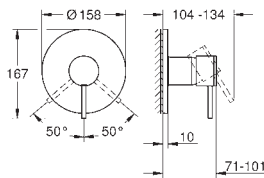

- 24 354 000 хром
- 24 354 DC0 суперсталь
- 24 354 GL0 холодный рассвет, глянец
- 24 354 GN0 холодный рассвет, матовый
- 24 354 DA0 теплый закат, глянец
- 24 354 DL0 теплый закат, матовый
- 24 354 AL0 темный графит, матовый

Aerio

Смеситель однорычажный скрытого монтажа для душа

комплект верхней монтажной части для

GROHE Rapido SmartBox 35 600/35 604 (универсальная встраиваемая часть)

GROHE SilkMove керамический картридж Ø 46 мм

GROHE Long-Life Finish - стойкое долговечное покрытие

настенная панель с **GROHE FastFixation** (скрытое

уплотнение штока, скрытое крепление)

металлическая накладная панель, регулируемая на 6°

металлический рычаг

распределение расхода:

выход В или С = 30 л/мин

без встраиваемой части

35 604 000

GROHE Rapido SmartBox Универсальная встраиваемая часть
Профессиональная серия