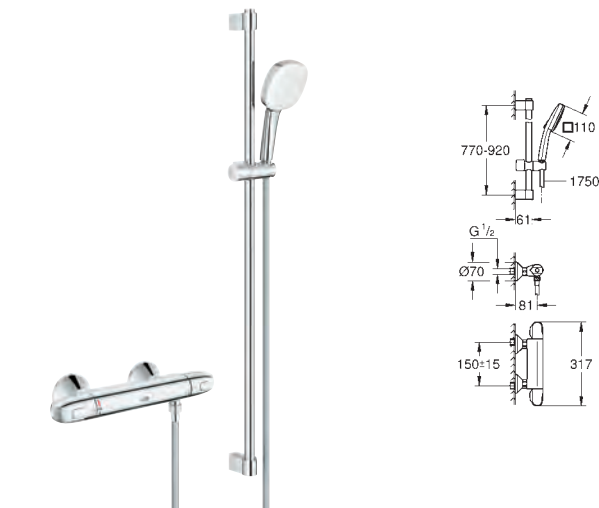

GROHE GROHTHERM 1000

Артикул

Цвет

34 824 005

хром

Grohtherm 1000

Термостат для душа, DN 15

с душевым гарнитуром, 2 режима струи (Rain, Jet)

в комплект входят:

Grohtherm 1000 термостат для душа 1/2" (34 814)

Tempesta Cube душевой гарнитур, штанга 900 мм (26 908)

профессиональная серия