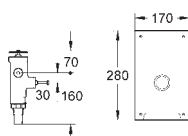

42 902 000

хром

Смывное устройство под давлением для унитаза
для скрытого монтажа
подключение 3/4"
регулировка объема смыва от 6 до 9 л
накладная панель из нержавеющей стали
без предохранителя
без смывной трубки
для замены на модель 663.04.200 (G1)