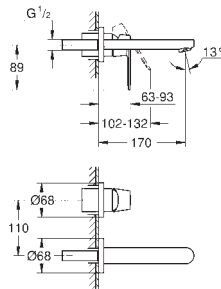

GROHE EUROSMART COSMOPOLITAN

Артикул

Цвет

19 381 000

хром

Eurosmart Cosmopolitan
Смеситель для раковины на два отверстия
размер S

настенный монтаж
комплект верхней монтажной части для
23 571 000 / 32 635 000
без встраиваемого механизма
металлическая розетка
металлический рычаг

GROHE Long-Life Finish - стойкое долговечное покрытие
GROHE AquaGuide регулируемый аэратор
размер по осям 110 мм
вынос 170 мм

23 571 000

Универсальная встраиваемая часть 1-рычажного смесителя для раковины, настенного, на 2 отверстия, 1/2"

32 839 000

хром

Eurosmart Cosmopolitan
Смеситель однорычажный для биде DN 15
размер S

монтаж на одно отверстие
металлический рычаг
GROHE SilkMove Плавность и точность управления - керамический картридж 35 мм
настраиваемый ограничитель потока

GROHE Long-Life Finish - стойкое долговечное покрытие
GROHE Water Saving Технология совершенного потока при уменьшенном расходе воды

максимальный расход воды (при 3 бара): 5 л/мин

GROHE FastFixation Система быстрого монтажа

аэратор с шаровым шарниром

рычажный донный клапан 1 1/4"

гибкая подводка

дополнительный ограничитель температуры (46 375 000)

класс шума I по DIN 4109