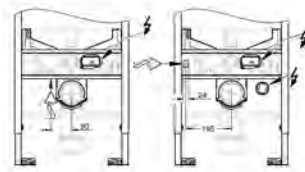

39 596 000

Rapid SLX

Инсталляция для подвесного унитаза, монтажная высота 1,13 м со встроенной электрической розеткой и подводом воды для подключения унитазов-биде

сmyвной бачок GDX, 6 л
со встроенной электрической розеткой
для установки унитазов-биде (подключение к воде)
небольшое ревизионное окно для малых панелей смыва
для монтажа перед стеной или стеной перегородкой
самонесущая стальная рама с
порошковым напылением
подготовлена для облицовки
фиксированные подключения
быстрая регулировка по высоте
крепежный материал
проверено -TUEV
2 болта-держателя для унитаза
крепление для керамики
расстояние между болтами 180/230 мм
выходной патрубков для унитаза Ø 90 мм
регулировка глубины монтажа
редуктор Ø 90/110 мм
впускной и смывной гарнитуры
Смывной бачок GDX, 6 л, со следующими характеристиками:
заводская настройка 6 л и 3 л
Пневматический смывной клапан с тремя режимами
слива: 2-х объёмный, старт/стоп, или непрерывный
подвод воды сверху, справа или сзади
Аматурная группа I
с изоляцией от конденсационной влаги
подключение воды DN 15
во время сборки не требуется дополнительного инструмента
для монтажа инспекционного короба
для вертикального монтажа
регулятор скорости смыва
для монтажа перед стеной необходимо заказать настенные
уголки 38 558 00M (продаются отдельно)