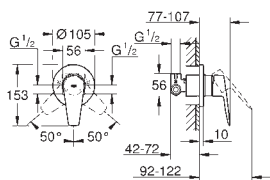

29 040 001

хром

BauEdge

Смеситель однорычажный для душа, DN 15

для скрытого монтажа

в комплект входят:

комплект готового монтажа

корпус встраиваемого смесителя

GROHE SilkMove Плавность и точность управления - керамический

картридж 46 мм

GROHE Long-Life Finish - стойкое долговечное покрытие

настраиваемый ограничитель потока

уплотнитель розетки и рычага

дополнительный ограничитель температуры (46 375 000)