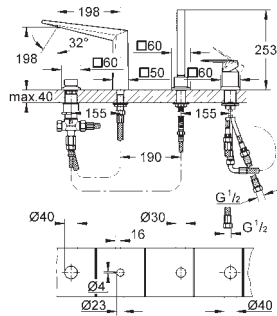

Allure Brilliant

Смеситель однорычажный для ванны на 4 отверстия

GROHE SilkMove керамический картридж Ø 46 мм
GROHE Long-Life Finish - стойкое долговечное покрытие
в комплект входят:
фиксатор для излива (смонтированный)
элемент управления однорычажного смесителя
излив для ванны со встроенным аэратором
переключатель ванна/душ
ручной душ Rainshower Aqua Cube Stick 6,5 л/мин
металлический душевой шланг 2000 мм (всегда цвет Хром независимо от цвета комплекта)
гибкая подводка, подключение для душевого шланга с защитой от обратного потока
для использования с 29 037 000

29 037 000

Монтажный короб для смесителя, установленного на плиточный бортик

24 348 000
24 348 DC0
24 348 AL0

хром
суперсталь
темный графит, матовый