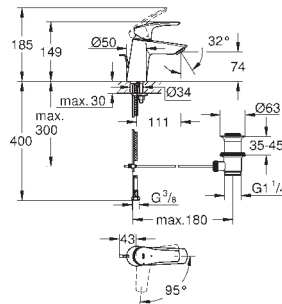

23 969 003

хром

Eurosmart

**Смеситель однорычажный для раковины, DN 15
размер S**

корпус под наклоном
монтаж на одно отверстие
металлический рычаг

GROHE SilkMove ES Керамический картридж 28 мм с энергосберегающей функцией (подача холодной воды при центральном положении рычага)

настраиваемый ограничитель потока

с ограничителем температуры

GROHE Long-Life Finish - стойкое долговечное покрытие

GROHE Water Saving Технология совершенного потока при уменьшенном расходе воды

максимальный расход воды (при 3 бара): 5 л/мин

Изолированный водоток - вода не контактирует с металлами корпуса

смесителя

рычажный донный клапан 1 1/4"

гибкая подводка

профессиональная серия