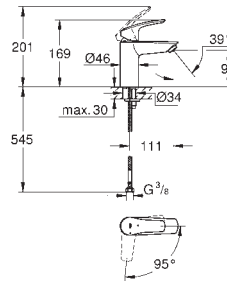

32 926 003
32 926 2433

хром
матовый чёрный

Eurosmart

**Смеситель однорычажный для раковины, DN 15
размер S**

монтаж на одно отверстие
металлический рычаг

GROHE SilkMove ES Керамический картридж 28 мм с энергосберегающей функцией (подача холодной воды при центральном положении рычага)
настраиваемый ограничитель потока
с ограничителем температуры

GROHE Long-Life Finish - стойкое долговечное покрытие

GROHE Water Saving Технология совершенного потока при уменьшенном расходе воды

максимальный расход воды (при 3 бара): 5 л/мин

Изолированный водоток - вода не контактирует с металлами корпуса смесителя

GROHE FastFixation система быстрого монтажа

рычажный донный клапан 1 1/4"

рычаг донного клапана сбоку

гибкая подводка

профессиональная серия

23 924 003

хром

Аналогичный продукт, с нажимным донным клапаном 1 1/4"

32 154 003

хром

Аналогичный продукт, без донного клапана

24 192 003

хром

Eurosmart

**Смеситель однорычажный для раковины, DN 15
размер S**

Cradle to Cradle Certified Золотой уровень

монтаж на одно отверстие

металлический рычаг

GROHE SilkMove ES Керамический картридж 28 мм с энергосберегающей функцией (подача холодной воды при центральном положении рычага)
с ограничителем температуры

GROHE Long-Life Finish - стойкое долговечное покрытие

Изолированный водоток - вода не контактирует с металлами корпуса смесителя

GROHE Water Saving Технология совершенного потока при уменьшенном расходе воды

максимальный расход воды (при 3 бара): 5 л/мин

GROHE FastFixation система быстрого монтажа

гладкий корпус

гибкая подводка

профессиональная серия

23 974 003

хром

Eurosmart

**Смеситель однорычажный для раковины, DN 15
размер S**

монтаж на одно отверстие

металлический рычаг