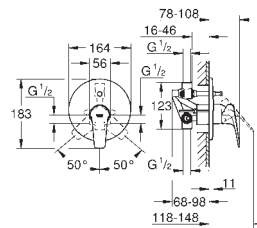

29 113 000

хром

BauFlow

Смеситель однорычажный скрытого монтажа для ванны

для скрытого монтажа

в комплект входят:

комплект готового монтажа

встраиваемый механизм (33 963)

металлический рычаг

GROHE SilkMove Плавность и точность управления - керамический

картридж 46 мм

GROHE Long-Life Finish - стойкое долговечное покрытие

настраиваемый ограничитель потока

автоматический переключатель: ванна/душ

уплотнитель розетки и рычага

отражатель из металла