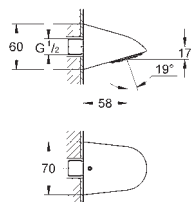

28 002 000

хром

Relexa 70

Спортивный верхний душ

тяжелая литая конструкция

с защитой от кражи

резьбовое соединение 1/2"

вынос 57 мм

ограничитель расхода

9 л/мин. и 12 л/мин.

GROHE DreamSpray превосходный поток воды

GROHE Long-Life Finish - стойкое долговечное покрытие

SpeedClean система против известковых отложений

внутренний охлаждающий канал для продолжительного срока службы

минимальное давление 1,0 бар