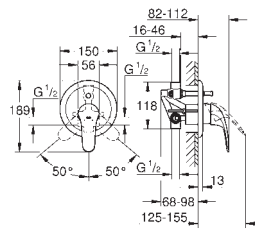

32 747 000

хром

Euroeco

Смеситель однорычажный скрытого монтажа для ванны

для скрытого монтажа

GROHE SilkMove керамический картридж Ø 46 мм

GROHE Long-Life Finish - стойкое долговечное покрытие

в комплект входят:

комплект готового монтажа (19 379)

встраиваемый механизм (33 963)

автоматический переключатель: ванна/душ

металлический рычаг

уплотнитель розетки и рычага

отражатели из металла

дополнительный ограничитель температуры (46 308 000)

винтовое крепление