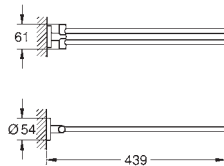

- 40 371 001 хром
- 40 371 DC1 суперсталь
- 40 371 EN1 никель, матовый
- 40 371 GL1 холодный рассвет, глянец
- 40 371 GN1 холодный рассвет, матовый
- 40 371 DA1 теплый закат, глянец
- 40 371 DL1 теплый закат, матовый
- 40 371 A01 темный графит, глянец
- 40 371 AL1 темный графит, матовый

Essentials

Держатель полотенца

металл

2 рукоятки, поворотный

439 мм

скрытое крепление

GROHE Long-Life Finish - стойкое долговечное покрытие

Шурупы и дюбели в комплекте

102467 243 0

матовый чёрный

Аналогичный продукт, профессиональная серия