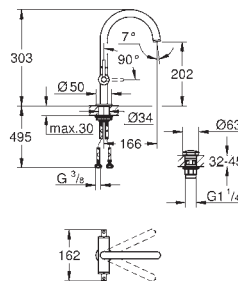

Aerio

Смеситель для раковины на 1 отверстие, DN 15

размер L

керамические вентили 1/2", 90°

GROHE Water Saving Технология совершенного потока при уменьшенном

расходе воды

максимальный расход воды (при 3 бара): 5 л/мин

система быстрого монтажа

поворотный трубообразный C-излив с

аэратором и стопором

регулируемый радиус поворота 0° / 150° / 360°

сливной гарнитур 1 1/4"

гибкая подводка

рукоятки в форме стика

Включены 2 набора с накладными насадками: один с надписями „H“ (hot, горячая) и „C“ (cold, холодная), другой - без надписей.