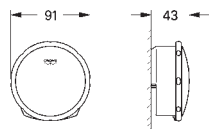

GROHE TALENTO / TALENTOFILL

Артикул

Цвет

19 952 000	хром
19 952 DC0	суперсталь
19 952 BE0	никель, глянец
19 952 EN0	никель, матовый
19 952 GL0	холодный рассвет, глянец
19 952 GN0	холодный рассвет, матовый
19 952 DA0	теплый закат, глянец
19 952 DL0	теплый закат, матовый
19 952 A00	темный графит, глянец
19 952 AL0	темный графит, матовый
19 952 2430	матовый чёрный
19 952 KF0	фантомный чёрный

Talentofill
Наливной,
сливной и переливной гарнитур
комплект готового монтажа
в комплект входят:
розетки детали подводки, пробки,
монтажные принадлежности **для комбинации с Talentofill**
28 990/28 991
GROHE Long-Life Finish - стойкое долговечное покрытие