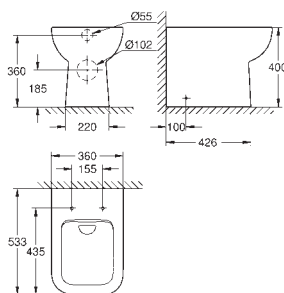

39 810 000

альпин-белый

Керамика Bau Edge

Унитаз напольный для комбинации с бачком скрытого монтажа
приставной (к стене)
для бачка скрытого монтажа
омыв всей окружности чаши
безободковый
горизонтальный выпуск
объем смыва 3/5 л
с креплением
санитарная керамика
для сиденья с крышкой для унитаза 39 813 000 (сиденье для унитаза с микролифтом)
18 шт. на паллете