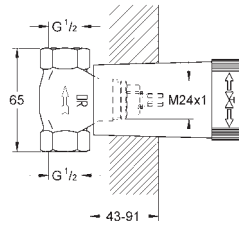

Grandera розетка

GROHE Long-Life Finish - стойкое долговечное покрытие

Артикул

Цвет

GROHE SPA

26 900 000
26 900 IGO
26 900 DA0

хром
хром/золото
теплый закат, глянец

Rainshower Grandera
Душевой кронштейн 285 мм
длина 282 мм
металл
резьбовое соединение 1/2"
Grandera розетка
GROHE Long-Life Finish - стойкое долговечное покрытие
минимальное давление 1,0 бар