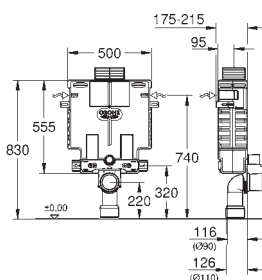

38 415 001

Uniset

Инсталляция для подвесного унитаза со смывным бачком 6 - 9 л,

монтажная высота 0,82 м

со смывным бачком 6 - 9 л

управление спереди и сверху

шумопоглощающий EPS-модуль

для обмуровки

рельсовые адаптеры для крепления модуля

для одиночного или рядного монтажа

настенный рельс с крепежным

материалом для одиночного монтажа

2 болта-держателя для унитаза

расстояние между болтами 180/230 мм

крепление для керамики

выходной патрубок для унитаза Ø 90 мм

регулировка глубины монтажа

впускной и смывной гарнитуры

характеристики смывной бачок 6 - 9 л:

Пневматический смывной клапан с тремя режимами

слива: 2-х объёмный, старт/стоп, или непрерывный

подключение воды слева/справа или сверху

Амбатурная группа I

с изоляцией от конденсационной влаги

подключение воды DN 15

с угловым вентилем DN 15

укороченная ревизионная шахта с защитным кожухом

подготовка к установке для унитаза с функцией биде с набором для

дооснащения инсталляции 40 899 000 (приобретается дополнительно)

для установки малых панелей смыва необходимо дополнительно заказать

ревизионный короб 40 950 000