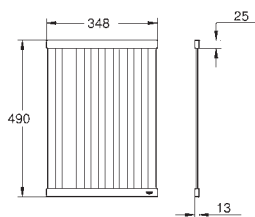

- 40 854 SD0
- 40 854 GN0
- 40 854 DL0
- 40 854 AL0

нержавеющая сталь, матовая
холодный рассвет, матовый
теплый закат, матовый
темный графит, матовый

Кухонная подставка для посуды, складная

материал: нержавеющая сталь
размеры: 490 x 348 мм
можно мыть в посудомоечной машине
не подвержен коррозии