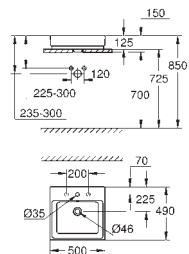

39 478 00H

альпин-белый

Керамика Cube

Раковина накладная 50

глазурованная задняя сторона

1 отверстие под смеситель, 2 намеченных отверстия

с переливом

500 x 490 мм