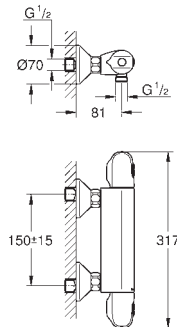

34 814 003
34 814 2433

хром
матовый чёрный

Grotherm 1000

Термостат для душа, DN 15

настенный монтаж

GROHE CoolTouch безопасный корпус

GROHE Long-Life Finish - стойкое долговечное покрытие

GROHE MetalGrip эргономичная металлическая рукоятка