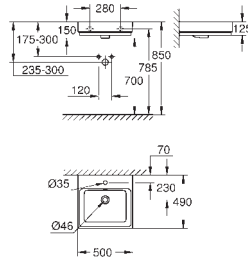

глазирование

16 шт. на паллете

39 474 00H

альпин-белый

Керамика Cube

Раковина подвесная 50

1 отверстие под смеситель, 2 намеченных отверстия

с переливом