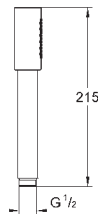

26 866 000
26 866 DC0
26 866 BE0
26 866 EN0
26 866 GL0
26 866 GN0
26 866 DA0
26 866 DL0
26 866 A00
26 866 AL0

хром
суперсталь
никель, глянец
никель, матовый
холодный рассвет, глянец
холодный рассвет, матовый
теплый закат, глянец
теплый закат, матовый
темный графит, глянец
темный графит, матовый

Rainshower Aqua Stick
Ручной душ, 1 вид струи
Normal

металл
GROHE Water Saving ограничитель расхода воды 6,6 л/мин
GROHE DreamSpray превосходный поток воды
GROHE Long-Life Finish - стойкое долговечное покрытие
SpeedClean система против известковых отложений
внутренний охлаждающий канал для продолжительного срока службы
универсальное крепление, подходящее к любому стандартному шлангу
может использоваться с проточным водонагревателем
минимальное давление 1,0 бар

26 891 000

хром

Аналогичный продукт, с ограничением расхода воды **GROHE Water Saving 9.5 л/мин**

26 889 000

хром

Аналогичный продукт, без ограничения расхода воды