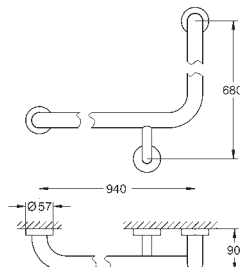

40 797 001

хром

Essentials

Ручка для ванной

металл
737 x 997 мм (функциональная длина 680 x 940 мм)
скрытое крепление

GROHE Long-Life Finish - стойкое долговечное покрытие
Шурупы и дюбели в комплекте

40 799 001
40 799 DC1