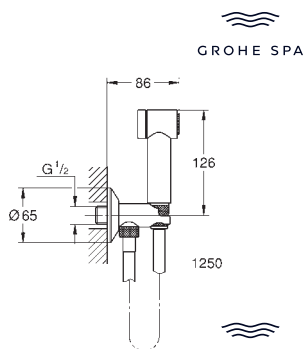

26 841 000

хром

Rainshower Aqua

Душевой набор с металлическим гигиеническим душем и угловым запорным вентилем, 1 вид струи

в комплект входят:

ручной душ с клавишей управления (26 839)

вентиль с держателем ручного душа (26 842)

Silverflex Long-Life душевой шланг 1250 мм (26 335)

GROHE Long-Life Finish - стойкое долговечное покрытие

SpeedClean система против известковых отложений

TwistStop против перекручивания шланга

установка при давлении от 0,5 бар

Пожалуйста, при установке следуйте стандартам местного рынка.

26 840 000

хром

Аналогичный продукт, душевой шланг 1000 мм