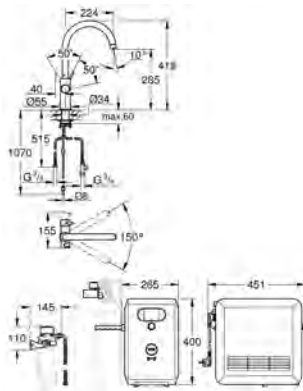

Комплект, C-образный излив и фильтр Ultrasafe

в комплект входят:

GROHE Blue Смеситель однорычажный для мойки с функцией очистки водопроводной воды
монтаж на одно отверстие

C-образный излив

Сенсорные кнопки для 3-х видов фильтрованной и газированной питьевой воды

негазированная, среднегазированная, газированная

GROHE Long-Life Finish - стойкое долговечное покрытие

GROHE SilkMove Плавность и точность управления - керамический

картридж 28 мм

поворотный трубкообразный излив

диапазон поворота 150°

отдельные водотоки для питьевой и водопроводной воды

гибкая подводка

GROHE Blue Professional охладитель-карбонизатор

обеспечивает 12 л охлажденной воды в час

цветной дисплей с управлением - нажми и поверни

Охладитель-карбонизатор 270 Вт, 230 V, 50 Hz

тип защиты IP 21

требуются вентиляционные отверстия в нижней части кухонного шкафа

адаптер для чистящего картриджа, для использования с чистящим

картриджем GROHE Blue 40 434 001

GROHE Blue Ultrasafe фильтр 3000 л и головка для фильтра

редуктор давления CO₂

адаптер для баллона с CO₂ на 425 гр

Совместимые фильтры:

- фильтр S-size, ресурс 600 л при жесткости 20° dKH (40 404 001)

- фильтр M-size, ресурс 1500 л при жесткости 20° dKH (40 430 001)

- фильтр L-size, ресурс 2500 л при жесткости 20° dKH (40 412 001)

- фильтр на основе активированного угля, ресурс 3000 л (40 547 001)

- фильтр Магний+, ресурс 400 л при жесткости 17° dGH (40 691 002)

СМЕСИТЕЛИ
ДЛЯ КУХНИ