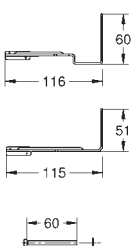

43 617 000

Кронштейн

для Rapid SL 38 675
исполнение для людей с ограниченными возможностями
для монтажа инфракрасной электроники