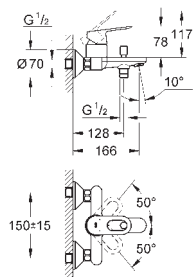

BauLoop

Смеситель однорычажный для ванны, DN 15

настенный монтаж
металлический рычаг

GROHE SilkMove Плавность и точность управления - керамический картридж 46 мм

GROHE Long-Life Finish - стойкое долговечное покрытие

настраиваемый ограничитель потока

автоматический переключатель: ванна/душ

излив с аэратором

отвод для душа снизу 1/2" со встроенным

обратным клапаном

скрытые S-образные эксцентрики

отражатель из металла

с защитой от обратного потока

дополнительный ограничитель температуры (46 308 000)