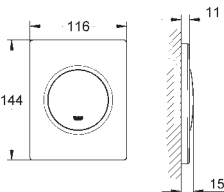

38 804 000

38 804 SH0

38 804 P00

хром
альпин-белый
матовый хром

Nova Cosmopolitan

Накладная панель

механическая панель смыва для писсуара

**комплект верхней монтажной части
для Rapido U или Rapido UMB**

116 x 144 мм

механический функциональный элемент

минимальное давление 0,5 бар

максимальное давление 6 бар

1.0 - 6.0 настройка

Арматурная группа II

GROHE Long-Life Finish - стойкое долговечное покрытие