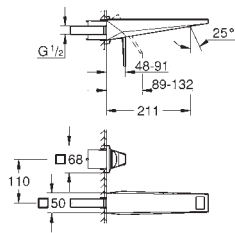

Allure Brilliant Private Collection
Смеситель для раковины на два отверстия
размер M

рукоятка из белого кварцевого камня Caesarstone

излив с вставкой из белого кварцевого камня Caesarstone

настенный монтаж

без встраиваемого механизма

комплект верхней монтажной части для

23 200

GROHE Long-Life Finish - стойкое долговечное покрытие

GROHE Water Saving Технология совершенного потока при уменьшенном расходе воды

максимальный расход воды (при 3 бара): 5 л/мин

излив со встроенным аэратором

размер по осям 110 мм

вынос 210 мм

минимальное давление 1,0 бар

23 200 000

Встраиваемая часть 1-рычажного смесителя для раковины, настенного, на 2 отверстия

23 200 002

Встраиваемая часть 1-рычажного смесителя для раковины, настенного, на 2 отверстия