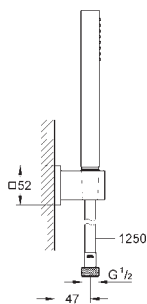

27 703 000

хром

Euphoria Cube Stick

Душевой набор, 1 режим струи

в комплект входят:

Ручной душ (27 699 000)

максимальный расход (при давлении 3 бара): 9 л/мин

настенный держатель (27 693 000)

душевой шланг Silverflex 1250 мм (28 362)

GROHE Water Saving Технология совершенного потока при уменьшенном расходе воды

GROHE DreamSpray превосходный поток воды

GROHE Long-Life Finish - стойкое долговечное покрытие

SpeedClean система против известковых отложений

внутренний охлаждающий канал для продолжительного срока службы

TwistStop против перекручивания шланга

может использоваться с проточным водонагревателем

минимальное давление 1,0 бар

27 702 000

хром

Аналогичный продукт, без ограничения расхода воды