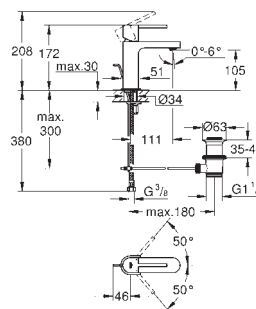

32 612 003

хром

32 612 DC3

суперсталь

32 612 AL3

темный графит, матовый

GROHE Plus

Смеситель однорычажный для раковины, DN 15, размер S

монтаж на одно отверстие
металлический рычаг

GROHE SilkMove Плавность и точность управления - керамический картридж 28 мм
с ограничителем температуры

GROHE Long-Life Finish - стойкое долговечное покрытие

GROHE Water Saving Технология совершенного потока при уменьшенном расходе воды

максимальный расход воды (при 3 бара): 5 л/мин

SpeedClean аэратор с функцией быстрой очистки от известковых отложений

GROHE AquaGuide регулируемый аэратор

GROHE FastFixation Plus Система ускорения и оптимизации монтажа

рычажный донный клапан 1 1/4"

гибкая подводка