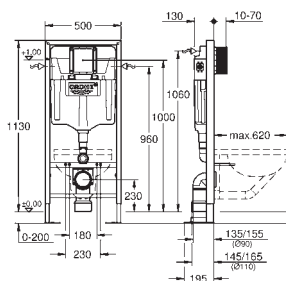

GROHE RAPID SL ДЛЯ СВОБОДНОГО МОНТАЖА

Артикул

Цвет

38 584 001

Rapid SL

Инсталляция для подвесного унитаза, монтажная высота 1.13 м

со смывным бачком GD 2, 6 - 9 л
для свободно стоящего монтажа, монтажа перед стеной или стеной - перегородкой
самонесущая стальная рама с порошковым напылением
подготовлена для облицовки
фиксированные подключения
закрывающийся крепежный материал
2 болта-держателя для унитаза
крепление для керамики
для подвесных унитазов с опорной поверхностью менее 205 мм требуется дополнительный аксессуар *38 779 000 (*покупается отдельно)
расстояние между болтами 180/230 мм
выходной патрубок для унитаза Ø 90 мм
регулировка глубины монтажа
редуктор Ø 90/110 мм
впускной и смывной гарнитуры

Смывной бачок GD 2, 6 - 9 л, со следующими характеристиками:

заводская настройка 6 л и 3 л
Пневматический смывной клапан с тремя режимами слива: 2-х объёмный, старт/стоп, или непрерывный
Подключение воды слева, справа и сзади
Арматурная группа I
с изоляцией от конденсационной влаги
подключение воды DN 15
во время сборки не требуется дополнительного инструмента
для монтажа инспекционного короба
для вертикального или горизонтального монтажа

для монтажа перед стеной необходимо заказать настенные

уголки 38 558 00M (продаются отдельно)

для монтажа маленьких смывных панелей необходимо заказать ревизионный короб 40 911 000 (приобретается отдельно)