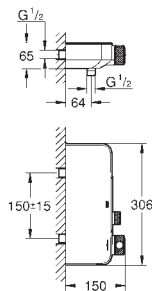

GROHE GROHTHERM SMARTCONTROL

Артикул

Цвет

34 719 000

хром

Grotherm SmartControl
Термостат для душа, DN 15
настенный монтаж

GROHE CoolTouch полностью исключается вероятность ожога о внешнюю поверхность

GROHE Long-Life Finish - стойкое долговечное покрытие

GROHE SafeStop стопор безопасности при 38°C

GROHE SafeStop Plus опционно ограничитель температуры на 43°C, включен

GROHE TurboStat компактный картридж с восковым термозлементом

GROHE ProGrip элементы с рифленой поверхностью

SmartControl с утапливаемыми металлическими кнопками, нажать для вкл/

выкл и повернуть для увеличения напора воды от режима GROHE Water

Saving до максимального напора воды

GROHE EasyReach встроенная полочка

отвод для душа снизу 1/2"

встроенные обратные клапаны и грязеулавливающие фильтры с защитой от обратного потока

102169 KF0 0

фантомный чёрный

Аналогичный продукт, профессиональная серия