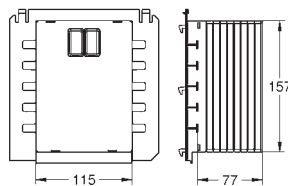

40 911 000

Ревизионный короб для крепления малых панелей смыва для Rapid SL и Uniset со смывным бачком GD 2