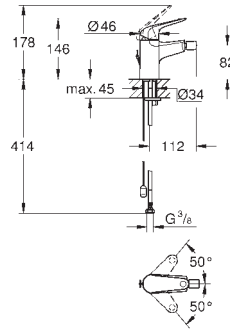

Артикул

Цвет

32 882 001

хром

Euroeco

Смеситель однорычажный для биде DN 15 размер S

монтаж на одно отверстие
металлический рычаг

GROHE Long-Life керамический картридж **28 мм**

GROHE Long-Life Finish - стойкое долговечное покрытие

GROHE Water Saving Технология совершенного потока при уменьшенном расходе воды

максимальный расход воды (при 3 бара): 5 л/мин

система быстрого монтажа

аэратор с шаровым шарниром

цепочка

гибкая подводка

профессиональная серия