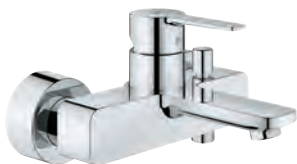

33 849 001
33 849 DC1
33 849 AL1

хром
суперсталь
темный графит, матовый

Lineare

Смеситель однорычажный для ванны, DN 15

настенный монтаж

металлический рычаг

GROHE SilkMove Плавность и точность управления - керамический картридж 35 мм

с ограничителем температуры

GROHE Long-Life Finish - стойкое долговечное покрытие

автоматический переключатель: ванна/душ

аэратор

отвод для душа 1/2"

встроенный обратный клапан

скрытые S-образные эксцентрики

с защитой от обратного потока

минимальное давление 1,0 бар

возможен вертикальный монтаж с помощью крепежа 12 030 000