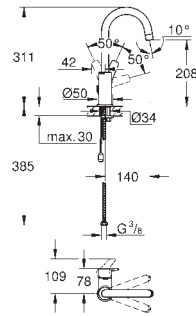

Eurosmart

**Смеситель однорычажный для раковины, DN 15
размер L**

монтаж на одно отверстие
металлический рычаг

GROHE SilkMove Плавность и точность управления - керамический картридж 28 мм

с ограничителем температуры

GROHE Long-Life Finish - стойкое долговечное покрытие

GROHE Water Saving Технология совершенного потока при уменьшенном расходе воды

максимальный расход воды (при 3 бара): 5 л/мин

GROHE FastFixation система быстрого монтажа

поворотный трубкообразный излив

цепочка

гибкая подводка

профессиональная серия