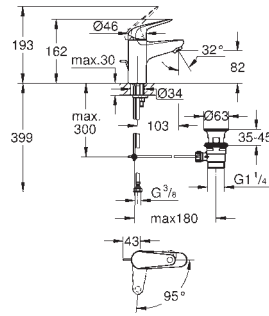

24 257 001

хром

Euroeco

**Смеситель однорычажный для раковины, DN 15
размер S**

монтаж на одно отверстие
металлический рычаг

GROHE Long-Life ES Керамический картридж 28 мм с энергосберегающей функцией (подача холодной воды при центральном положении рычага) с ограничителем температуры

GROHE Long-Life Finish - стойкое долговечное покрытие

Изолированный водоток - вода не контактирует с металлами корпуса смесителя

GROHE Water Saving Технология совершенного потока при уменьшенном расходе воды

максимальный расход воды (при 3 бара): 5 л/мин

система быстрого монтажа

рычажный донный клапан 1 1/4"

гибкая подводка

профессиональная серия