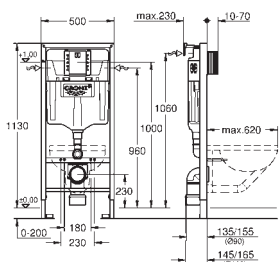

39 750 001

Rapid SL

Набор для подвешеного унитаза 2 в 1, монтажная высота 1,13 м со смывным бачком GD 2, 6 - 9

в комплект входят:

Rapid SL инсталляция для подвешеного унитаза (38 528 001)

настенные уголки (38 558 00M)

в комплекте с ревизионным коробом для крепления малых панелей смыва (40 911 000)