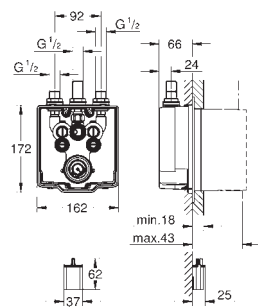

GRÖNE ПРОДУКТЫ ДЛЯ СКРЫТОГО МОНТАЖА

Артикул

Цвет

36 458 000

Eurosmart Cosmopolitan E **Встраиваемый механизм**

для душа
с интегрированным термостатом
подходит для инфракрасной электроники 36 456 000
2 запорных клапана
обратные клапаны с фильтрами
6V литиевая батарейка, тип CR-P2
Срок службы батарейки: прил. 7 лет (150 включений в день)
обеспечивает гидроизоляцию конструкции стен, окружающих встраиваемый механизм
с уплотнительной втулкой