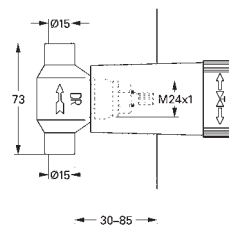

29 801 000

Встроенный вентиль, 1/2"

предварительно смонтированная

вентильная головка 1/2", короткий шпindel, защитная втулка,

присоединение для пайки Ø15 мм, DR-латунь

29 803 000

Аналогичный продукт, пайка Ø 18 мм

29 804 000

Аналогичный продукт, пайка Ø 22 мм