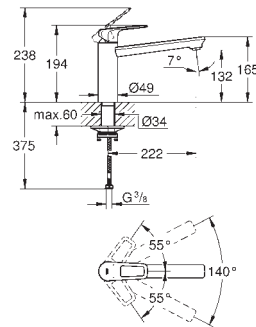

31 706 000

хром

BauLoop

Смеситель однорычажный для мойки, DN 15

средний излив

монтаж на одно отверстие

GROHE Long-Life Finish - стойкое долговечное покрытие

GROHE Long-Life керамический картридж 35 мм

Изолированный водоток - вода не контактирует с металлами корпуса смесителя

поворотный трубкообразный излив

угол поворота 140°

аэратор с возможностью демонтажа без инструментов (с помощью монеты)

гибкая подводка

металлический крепежный набор

максимальный расход (при давлении 3 бара): 11 л/мин