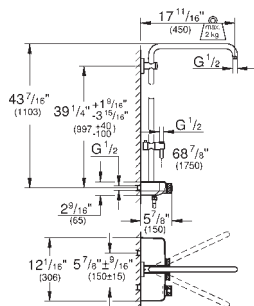

GROHE ДУШЕВЫЕ СИСТЕМЫ EUPHORIA SMARTCONTROL

Артикул

Цвет

26 511 000

хром

Euphoria SmartControl System Mono

Душевая система с термостатом для настенного монтажа

в комплект входят:

горизонтальный душевой кронштейн 450 мм*

регулируемое верхнее крепление к стене для удобства монтажа в уже существующие отверстия

термостат внешнего монтажа SmartControl

позволяет переключаться между:

верхний и ручной души (заказываются отдельно)**

аэратор с шаровым шарниром

угол поворота ± 15°

регулируется по высоте с помощью

скользящего элемента

душевой шланг Rotaflex Metal Long-Life TwistStop 1750 мм (28 025)

GROHE DreamSpray превосходный поток воды

GROHE Long-Life Finish - стойкое долговечное покрытие

GROHE CoolTouch полностью исключается вероятность ожога о внешнюю поверхность

GROHE TurboStat компактный картридж с восковым термозлементом

GROHE ProGrip элементы с рифленой поверхностью

GROHE Water Saving Технология совершенного потока при уменьшенном расходе воды

GROHE SafeStop стопор безопасности при 38°C

GROHE SafeStop Plus опционно ограничитель температуры на 43°C, включен

SmartControl с утапливаемыми металлическими кнопками, нажать для вкл/выкл и повернуть для увеличения напора воды от режима GROHE Water Saving до максимального напора воды

GROHE EasyReach встроенная полочка

SpeedClean система против известковых отложений

внутренний охлаждающий канал для продолжительного срока службы

TwistStop против перекручивания шланга

совместим с проточным водонагревателем **только** выше 18 кВт/ч, а также с накопительным водонагревателем (см. Техническую информацию)

минимальный расход воды 7 л/мин

* допустимый вес верхнего душа - до 2 кг

** рекомендовано: верхний душ Euphoria 260 SmartControl 6.8 л/мин (26 456), ручной душ Euphoria Massage 6.8 л/мин (26 513 000)