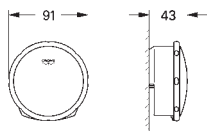

19 952 000

хром

19 952 DC0

суперсталь

19 952 BE0

никель, глянец

19 952 EN0

никель, матовый

19 952 GL0

холодный рассвет, глянец

19 952 GN0

холодный рассвет, матовый

19 952 DA0

теплый закат, глянец

19 952 DL0

теплый закат, матовый

19 952 A00

темный графит, глянец

19 952 AL0

темный графит, матовый

19 952 2430

матовый чёрный

Talento

Наливной,
сливной и переливной гарнитур
комплект готового монтажа

в комплект входят:

розетки детали подводки, пробки,
монтажные принадлежности для комбинации с Talento

28 990/28 991

GROHE Long-Life Finish - стойкое долговечное покрытие