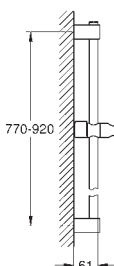

27 524 001

хром

27 524 2431

матовый чёрный

Tempesta

Душевая штанга, 900 мм

с настенным креплением, поворотный держатель с фиксацией по высоте
GROHE Long-Life Finish - стойкое долговечное покрытие
GROHE FastFixation (регулируемый верхний кронштейн для существующих отверстий)
регулируемый держатель лейки (поворотный и скользящий держатель для душа)