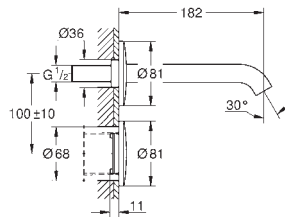

36 447 000

хром

Essence E

Инфракрасная электроника для раковины без смешивания

с инфракрасным датчиком для двусторонней связи для мониторинга, настройки и сервисного обслуживания для холодной или смешанной воды

с адаптером 100-230 V переменного тока, 50-60 Hz, 6 V постоянного тока

GROHE Water Saving Технология совершенного потока при уменьшенном расходе воды

максимальный расход воды (при 3 бара): 5 л/мин

7 предустановленных режимов:

- автоматический смыв

- термическая дезинфекция

- моющий режим

дополнительные функции и точные настройки с помощью

пульта дистанционного управления 36 407

комплект готового монтажа

для Rapid SL 38 748 002 или монтажного набора 36 264 001

сертификат CE (Европейское соответствие)

класс шума I по DIN 4109

минимальное давление 1,0 бар

36 264 001

Монтажный набор к инфракрасной электронике для раковины без смешивания, настенный монтаж