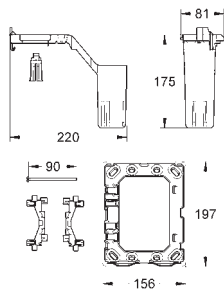

38 796 000

хром

GROHE Fresh

Деталь переоснащения

для смывных бачков GROHE GD 2 с пневматической системой смыва и с регулируемым ревизионным окошком

не подходит для Skate Cosmopolitan со стеклянной, деревянной или металлической поверхностью

открывающаяся крепежная рама с емкостью для размещения ароматических таблеток

для таблеток, не содержащих хлор

для всех накладных панелей GROHE 156 x 197 мм