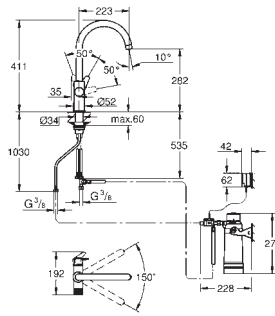

30 582 000

хром

GROHE Blue Pure BauCurve

Стартовый комплект с фильтром UltraSafe

в комплект входят:

GROHE Blue Смеситель однорычажный для мойки с функцией очистки водопроводной воды монтаж на одно отверстие

C-образный излив

отдельная рукоятка для фильтрованной воды

GROHE SilkMove Плавность и точность управления - керамический картридж 28 мм

поворотный трубкообразный излив

диапазон поворота 150

отдельные водотоки для питьевой и водопроводной воды гибкая подводка

GROHE Blue головка для фильтра

GROHE Blue Фильтр UltraSafe - Задерживает микрочастицы пластика

(размером > 1 мкм) и 99.999% всех бактерий, удаляет 99,5% свинца

Снижает содержание веществ, ухудшающих вкус и запах воды: хлор и т.п.

ресурс фильтра 3000 л, фильтр подлежит замене через 6 месяцев

эксплуатации

Счетчик измерения ресурса фильтра, 2 батарейки AA в комплекте

30 583 000

хром

30 583 DC0

суперсталь

GROHE Blue Pure Eurosmart

Смеситель с возможностью подключения фильтра

в комплект входят:

GROHE Blue Смеситель однорычажный для мойки с функцией очистки водопроводной воды

монтаж на одно отверстие

U-образный излив

отдельная рукоятка для фильтрованной воды

GROHE SilkMove Плавность и точность управления - керамический картридж 28 мм

поворотный трубкообразный излив

диапазон поворота 150

отдельные водотоки для питьевой и водопроводной воды

гибкая подводка

смеситель может быть установлен со стартовым набором фильтров по

вашему выбору