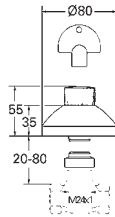

19 840 000

хром

Накладная панель скрытой вентиляльной головки

для встраиваемых вентилях, 1/2", 3/4", 1" плавная регулировка глубины монтажа 20-80 мм розетка с уплотнителем, завинчивающаяся ключ

GROHE Long-Life Finish - стойкое долговечное покрытие