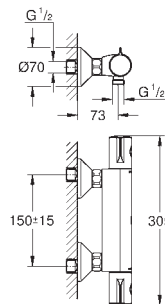

34 561 000

хром

Grotherm 800

Термостат для душа, DN 15

настенный монтаж

GROHE Long-Life Finish - стойкое долговечное покрытие

GROHE SafeStop стопор безопасности при 38°C

GROHE SafeStop Plus опционно ограничитель температуры на 43°C, включен

GROHE TurboStat компактный картридж с восковым термозлементом

встроенный стопор смешанной воды

GROHE EcoButton рукоятка регулировки напора с кнопкой для экономии

воды и индивидуально устанавливаемым стопором

керамический вентиль 1/2", 180°

отвод для душа снизу 1/2"

встроенные обратные клапаны

грязеулавливающие фильтры

с защитой от обратного потока

без подключений

GROHE Water Saving Технология совершенного потока при уменьшенном расходе воды