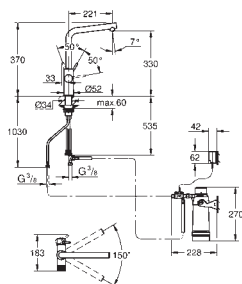

30 589 000

хром

GROHE Blue Pure Minta

Стартовый комплект с фильтром S-Size

в комплект входят:

GROHE Blue Смеситель однорычажный для мойки с функцией очистки водопроводной воды монтаж на одно отверстие

L-образный излив

отдельная рукоятка для фильтрованной воды

GROHE SilkMove Плавность и точность управления - керамический картридж 28 мм

поворотный трубкообразный излив

диапазон поворота 150°

отдельные водотоки для питьевой и водопроводной воды

гибкая подводка

GROHE Blue головка для фильтра

GROHE Blue фильтр для превосходного вкуса и умягчения воды, размер S Ресурс 600 л при жесткости воды 20° dKH

Счетчик измерения ресурса фильтра, 2 батарейки AA в комплекте