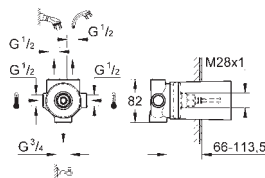

29 033 000

Переключатель на 3 положения

корпус встраиваемого смесителя

установка на стену с керамическими шайбами подключение холодной или горячей воды 1/2" 2 отвода 1/2" 1 отвод для ванны 3/4" плавная регулировка глубины монтажа 66 - 113 мм DR-латунь минимальное давление 1,0 бар