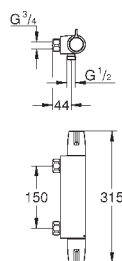

34 681 000

хром

Grotherm Special

Термостат для душа, DN 15

настенный монтаж

эргономичные рукоятки

керамические вентили 1/2", 90°

GROHE TurboStat компактный картридж с восковым термoeлементом