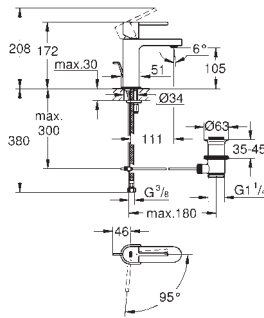

23 870 003

хром

GROHE Plus

Смеситель однорычажный для раковины, DN 15 размер S

монтаж на одно отверстие
металлический рычаг

GROHE SilkMove ES Керамический картридж 28 мм с энергосберегающей функцией (подача холодной воды при центральном положении рычага)

с ограничителем температуры

GROHE Long-Life Finish - стойкое долговечное покрытие

GROHE Water Saving Технология совершенного потока при уменьшенном расходе воды

максимальный расход воды (при 3 бара): 5 л/мин

GROHE AquaGuide регулируемый аэратор

GROHE FastFixation Plus Система ускорения и оптимизации монтажа

рычажный донный клапан 1 1/4"

гибкая подводка