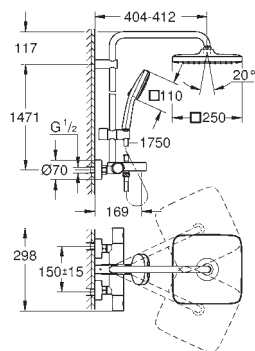

ДУШИ

GROHE ДУШЕВЫЕ СИСТЕМЫ TEMPESTA 250

Артикул

Цвет

26 691 001

хром

Tempesta System 250 Cube

Душевая система с термостатом для ванны; настенный монтаж
в комплект входят: