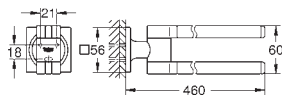

40 342 001

хром

40 342 DC1

суперсталь

40 342 GL1

холодный рассвет, глянец

40 342 GN1

холодный рассвет, матовый

40 342 DA1

теплый закат, глянец

40 342 DL1

теплый закат, матовый

40 342 AL1

темный графит, матовый

40 342 2431

матовый чёрный

Allure

Держатель для полотенца двойной

металл

угол поворота 90°

длина 460 мм

скрытое крепление

GROHE Long-Life Finish - стойкое долговечное покрытие