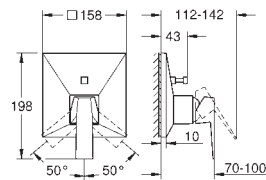

24 279 000
24 279 DC0
24 279 AL0

хром
суперсталь
темный графит, матовый

Allure Brilliant

Смеситель однорычажный скрытого монтажа для ванны с переключателем на 2 положения

комплект верхней монтажной части для
GROHE Rapido SmartBox 35 600/35 604 (универсальная встраиваемая часть)
GROHE SilkMove керамический картридж Ø 46 мм
GROHE Long-Life Finish - стойкое долговечное покрытие
настенная панель с GROHE FastFixation (скрытое
уплотнение штока, скрытое крепление)
металлическая накладная панель, регулируемая на 6°
металлический рычаг
автоматический переключатель на 2 положения
распределение расхода:
выход В = 27 л/мин,
выход С = 27 л/мин
без встраиваемой части

35 604 000
GROHE Rapido SmartBox Универсальная встраиваемая часть
Профессиональная серия