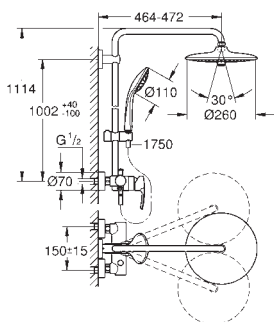

GROHE ДУШЕВЫЕ СИСТЕМЫ EUPHORIA

Артикул

Цвет

27 473 002

хром

Euphoria System 260

Душевая система с однорычажным смесителем настенного монтажа в комплект входят:

горизонтальный поворотный душевой кронштейн 450 мм

однорычажный смеситель для душа с переключателем

позволяет переключаться между:

Euphoria 260 Верхний душ (26 457)

3 вида струй:

Rain, SmartRain, Jet

аэратор с шаровым шарниром

угол поворота $\pm 15^\circ$

ручной душ Euphoria 110 Massage (27 239)

3 вида струй:

Rain / Massage / SmartRain

регулируется по высоте с помощью

скользящего элемента

душевой шланг 1750 мм (28 388 000)

GROHE SilkMove керамический картридж $\varnothing 46$ мм

GROHE DreamSpray превосходный поток воды

GROHE Long-Life Finish - стойкое долговечное покрытие

GROHE SprayDimmer плавное снижение расхода воды

GROHE Water Saving ограничитель расхода воды 9,5 л/мин

GROHE FastFixation быстрый монтаж за счет регулируемого верхнего

крепления

внутренний охлаждающий канал для продолжительного срока службы

SpeedClean система против известковых отложений

TwistStop против перекручивания шланга

совместим с проточным водонагревателем **только** выше 18 кВт/ч, а также с

накопительным водонагревателем (см. Техническую информацию)

минимальный расход воды 7 л/мин

минимальное давление 1,0 бар

профессиональная серия

ДУШИ