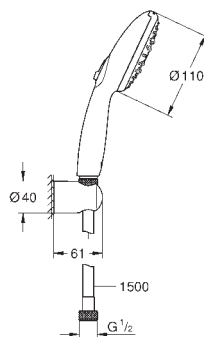

26 920 003

хром

Tempesta 110

Душевой набор настенный с ручным душем, 3 режима струи (Rain, Jet, Massage)
в комплект входят:

ручной душ Tempesta 110 (28 419)

не регулируемый настенный держатель Tempesta (28 605)

душевой шланг Relexaflex 1500 мм 1/2" x 1/2" (28 151)

GROHE Water Saving Технология совершенного потока при уменьшенном

расходе воды

GROHE SmartSwitch - поверните диск, чтобы насладиться

предпочтительным режимом струи

GROHE DreamSpray превосходный поток воды

GROHE Long-Life Finish - стойкое долговечное покрытие

SpeedClean система против известковых отложений

Inner WaterGuide - внутренняя изоляция потока воды для исключения

вероятности ожога о внешнюю поверхность

ShockProof силиконовое кольцо, предотвращающее

повреждение поверхности при падении ручного душа

максимальный расход (при 3 бар): 7,4 л/мин

минимальное давление 1,0 бар

может использоваться с проточным водонагревателем

профессиональная серия