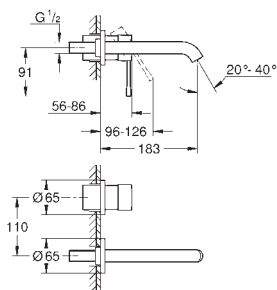

Артикул

Цвет

29 192 001
29 192 DC1
29 192 GL1
29 192 GN1
29 192 DA1
29 192 DL1
29 192 A01
29 192 AL1
29 192 KF1

хром
суперсталь
холодный рассвет, глянец
холодный рассвет, матовый
теплый закат, глянец
теплый закат, матовый
темный графит, глянец
темный графит, матовый
фантомный чёрный

Essence

**Смеситель для раковины на два отверстия
размер M**

настенный монтаж
комплект верхней монтажной части для
23 571 000 / 32 635 000

без встраиваемого механизма
металлическая розетка
металлический рычаг

GROHE Long-Life Finish - стойкое долговечное покрытие

GROHE Water Saving Технология совершенного потока при уменьшенном
расходе воды

максимальный расход воды (при 3 бара): 5 л/мин

GROHE AquaGuide регулируемый аэратор

размер по осям 110 мм

вынос 183 мм

минимальное давление 1,0 бар

профессиональная серия

замена для 19 408 xx1

23 571 000

**Универсальная встраиваемая часть 1-рычажного смесителя для
раковины, настенного, на 2 отверстия, 1/2"**