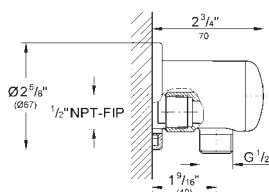

1. 28 672 000 хром
2. **Relaxa**
   Подключение для душевого шланга, DN 15
   1/2" NPT подсоединение
   GROHE Long-Life Finish - стойкое долговечное покрытие

ДУШИ