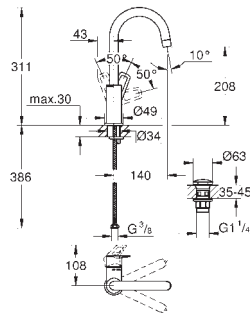

23 891 001

хром

BauLoop

Смеситель однорычажный для раковины, DN 15 размер L

монтаж на одно отверстие
металлический рычаг

GROHE Long-Life керамический картридж 28 мм

с ограничителем температуры

GROHE Long-Life Finish - стойкое долговечное покрытие

GROHE Water Saving Технология совершенного потока при уменьшенном расходе воды

максимальный расход воды (при 3 бара): 5 л/мин

система быстрого монтажа

поворотный трубкообразный излив

нажимной донный клапан 1 1/4", пластик

гибкая подводка

профессиональная серия