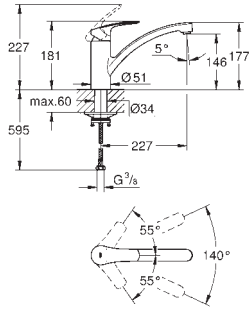

33 281 003

хром

33 281 DC3

суперсталь

33 281 2433

матовый чёрный

Eurosmart

Смеситель однорычажный для мойки, DN 15

с низким изливом

монтаж на одно отверстие

GROHE Long-Life Finish - стойкое долговечное покрытие

GROHE SilkMove Плавность и точность управления - керамический картридж 35 мм

встроенный ограничитель температуры

настраиваемый ограничитель потока, поворотный литой излив, угол поворота 140°

Изолированный водоток - вода не контактирует с металлами корпуса смесителя

аэратор с возможностью демонтажа без инструментов (с помощью монеты)

гибкая подводка 3/8"

металлический крепежный набор

максимальный расход (при давлении 3 бара): 11 л/мин

минимальное давление 1,0 бар

профессиональная серия