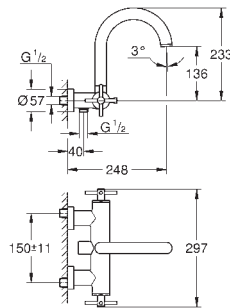

GROHE SPA

GROHE
ATRIO

СМЕСИТЕЛИ
ДЛЯ ВАННОЙ
SPA

Артикул

Цвет

GROHE SPA

25 268 000
25 268 DC0
25 268 GL0
25 268 GN0
25 268 DA0
25 268 DL0
25 268 AL0

хром
суперсталь
холодный рассвет, глянец
холодный рассвет, матовый
теплый закат, глянец
теплый закат, матовый
темный графит, матовый

Atrio

Смеситель для ванны, DN 15

настенный монтаж

керамические вентили 1/2", 90°

GROHE Long-Life Finish - стойкое долговечное покрытие

автоматический переключатель: ванна/душ

трубообразный излив

с ограничителем поворота

аэратор

встроенные обратные клапаны в душевом отводе 1/2"

скрытые S-образные эксцентрики

с защитой от обратного потока

без душевого гарнитура

рукоятки в форме креста

Включены 2 набора с накладными насадками: один с надписями „H“ (hot, горячая) и „C“ (cold, холодная), другой - без надписей.

GROHE SPA