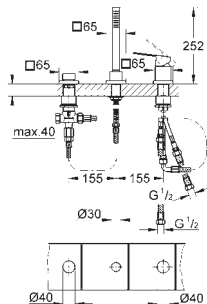

19 966 000

хром

Eurocube

Смеситель однорычажный для ванны на 3 отверстия

GROHE SilkMove керамический картридж Ø 46 мм

GROHE Long-Life Finish - стойкое долговечное покрытие

в комплект входят:

элемент управления однорычажного смесителя

переключатель ванна/душ

без излива (19 035)

Euphoria Cube ручной душ (27 699 000) 9,5 л/мин

металлический душевой шланг 2000 мм (всегда цвет Хром независимо от цвета комплекта)

гибкая подводка

подключение для душевого шланга

с защитой от обратного потока

для использования с 29 037 000

для комбинации с 28 990 / 28 991

29 037 000

Монтажный короб для смесителя, установленного на плиточный бортик