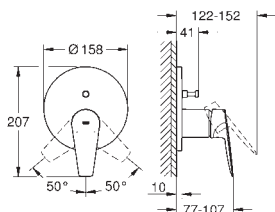

Артикул

Цвет

24 162 001

хром

BauEdge

Смеситель однорычажный скрытого монтажа для ванны с переключателем на 2 положения

металлический рычаг

комплект верхней монтажной части для

GROHE Rapido SmartBox 35 600/35 604 (универсальная встраиваемая часть)

GROHE SilkMove Плавность и точность управления - керамический картридж 46 мм

GROHE Long-Life Finish - стойкое долговечное покрытие

настенная панель с **GROHE FastFixation** (скрытое

уплотнение штока, скрытое крепление)

металлическая накладная панель, регулируемая на 6°

автоматический переключатель на 2 положения

распределение расхода:

выход В = 27 л/мин,

выход С = 27 л/мин

без встраиваемой части

профессиональная серия

35 604 000

GROHE Rapido SmartBox Универсальная встраиваемая часть
Профессиональная серия