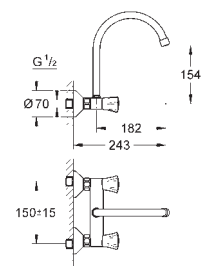

31 191 001

хром

Costa L

Настенный смеситель для мойки, DN 15
настенный монтаж
металлические рукоятки
с теплоизоляцией
привинчивающаяся
GROHE Long-Life finish - стойкое долговечное покрытие
вентили GROHE Long-Life
аэратор
трубкообразный излив
угол поворота 360°
скрытые S-образные эксцентрики
максимальный расход (при давлении 3 бара): 13 л/мин