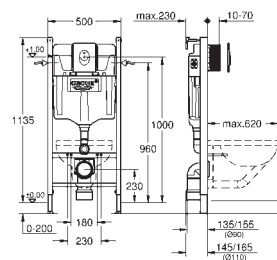

38 719 001

альпин-белый

Rapid SL

Набор для подвешенного унитаза 3 в 1, монтажная высота 1,13 м со смывным бачком GD 2, 6 - 9

в комплект входят:

Rapid SL для подвешенного унитаза (38 840 000)

панель смыва Skate Air, альпин-белый, вертикальный монтаж (38 505 SH0)

настенные уголки (38 558 00M)