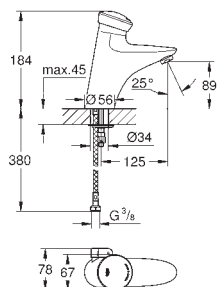

Аналогичный продукт, вынос 256 мм

36 233 000

хром

Eurodisc SE

Автоматический смеситель для раковины со смешиванием и с регулируемым ограничителем температуры
6V литиевая батарейка, тип CR-P2

GROHE Long-Life Finish - стойкое долговечное покрытие
максимальный расход (при давлении 3 бара): 5,5 л/мин
гибкая подводка