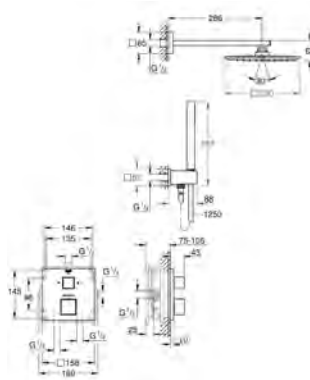

GROHE EUROCUBE JOY

Артикул

Цвет

34 741 000

хром

Grohtherm Cube

Набор для комплектации душа с Rainshower Allure 230

в комплект входят:

- Grohtherm Cube Комплект верхней монтажной части с Аквадиммером (24 154)
- GROHE Rapido SmartBox 35 600/35 604 (универсальная встраиваемая часть)
- Rainshower Верхний душ 230 (27 479)
- Rainshower Душевой кронштейн (27 709)
- ручной душ Euphoria Cube (27 699 000) 9,5 л/мин
- подключение для душевого шланга (26 370)
- душевой шланг Silverflex 1250 мм (28 362)