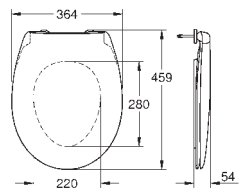

39 492 000

альпин-белый

Керамика Вау

Сиденье для унитаза

с крышкой

быстросъемное сиденье

съемное

материал: Дюропласт

с креплением

крепеж из нержавеющей стали

легкая фиксация сверху

выдерживает нагрузку 150 кг

совместимо со всеми унитазами Вау, кроме 39 910 000

168 шт. на паллете