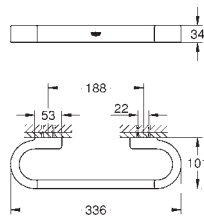

- 41 064 000 хром
- 41 064 DC0 суперсталь
- 41 064 GL0 холодный расцвет, глянец
- 41 064 GN0 холодный расцвет, матовый
- 41 064 DA0 теплый закат, глянец
- 41 064 DL0 теплый закат, матовый
- 41 064 A00 темный графит, глянец
- 41 064 AL0 темный графит, матовый

Selection

Ручка для ванной

металл

длина 336 мм (функциональная длина 300 мм)

скрытое крепление

GROHE Long-Life Finish - стойкое долговечное покрытие