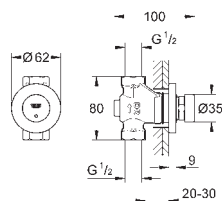

36 316 000

хром

Euroeco Cosmopolitan T

Удлинение 42 мм

для автоматического настенного вентиля (36 266)
GROHE Long-Life Finish - стойкое долговечное покрытие

36 268 000

хром

Euroeco Cosmopolitan T