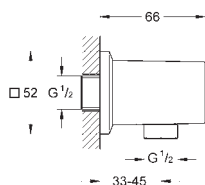

26 850 000
26 850 DC0
26 850 AL0

хром
суперсталь
темный графит, матовый

Allure Brilliant
Подключение для душевого шланга, DN 15
наружная соединительная резьба 1/2"
с защитой от обратного потока
металл
GROHE Long-Life Finish - стойкое долговечное покрытие