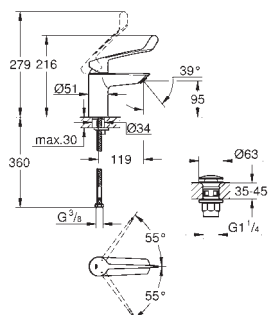

GROHE FastFixation система быстрого монтажа

гладкий корпус

гибкая подводка

максимальный перепад давления 5:1

профессиональная серия

23 982 003

хром

Eurosmart