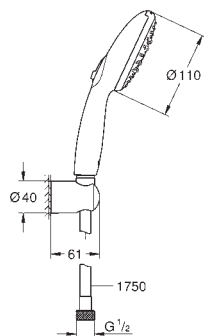

26 639 003

хром

Tempesta 110

Душевой набор настенный с ручным душем, 3 режима струи (Rain, Jet, Massage)
в комплект входят:

ручной душ Tempesta 110 (28 419)

не регулируемый настенный держатель Tempesta (28 605)

душевой шланг Relexaflex 1750 мм 1/2" x 1/2" (28 154)

GROHE Water Saving Технология совершенного потока при уменьшенном

расходе воды

GROHE SmartSwitch - поверните диск, чтобы насладиться

предпочтительным режимом струи

GROHE DreamSpray превосходный поток воды

GROHE Long-Life Finish - стойкое долговечное покрытие

SpeedClean система против известковых отложений

Inner WaterGuide - внутренняя изоляция потока воды для исключения

вероятности ожога о внешнюю поверхность

ShockProof силиконовое кольцо, предотвращающее

повреждение поверхности при падении ручного душа

максимальный расход (при 3 бар): 7,4 л/мин

минимальное давление 1,0 бар

может использоваться с проточным водонагревателем

профессиональная серия

27 849 003

хром

Аналогичный продукт, максимальный расход (при давлении 3 бара) 13,5 л/мин