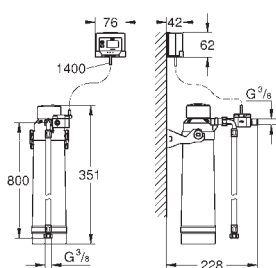

40 875 000

хром

GROHE Blue

Комплект фильтра магний + цинк с головкой и счётчиком воды

в комплект входят:

GROHE Blue головка для фильтра

GROHE Blue Фильтр магний + цинк

обогащает воду магнием (до 35 мг/л) и цинком (до 3 мг/л)

Снижает содержание веществ, ухудшающих вкус и запах воды: хлор и т.п.

Уменьшает образование накипи и содержание тяжелых металлов

Ресурс 400 л при жесткости воды 17° dGH

Счетчик измерения ресурса фильтра, 2 батарейки AA в комплекте

совместим со смесителями GROHE Blue Pure