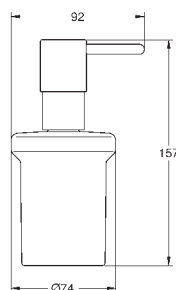

40 394 001

хром

40 394 EN1

никель, матовый

Essentials

Дозатор жидкого мыла

стекло / металл

объем 160 мл

подходит для держателей:

Essentials (40 369 xx1/102 466 2430)

Essentials Cube (40 508)

Bau Cosmopolitan (40 585)

Essentials Authentic (40 652)

GROHE Long-Life Finish - стойкое долговечное покрытие