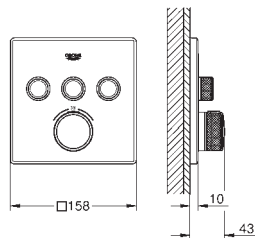

102167 KF0

фантомный чёрный

Аналогичный продукт, профессиональная серия

35 604 000

GROHE Rapido SmartBox Универсальная встраиваемая часть
Профессиональная серия