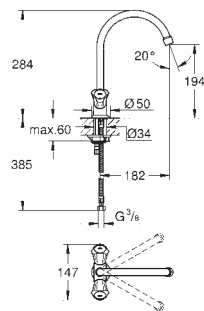

31 831 001

хром

Costa L

Смеситель для мойки на одно отверстие, DN 15
металлические рукоятки
с теплоизоляцией
GROHE Long-Life finish - стойкое долговечное покрытие
вентили GROHE Long-Life
аэратор
поворотный трубкообразный излив
угол поворота 360°
гибкая подводка
максимальный расход (при давлении 3 бара): 13 л/мин