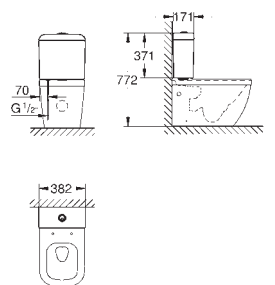

39 332 000

альпин-белый

Керамика Euro

Бачок

наполнение снизу

скрытые наполнение и выпуск

в комплекте механизм на 2 объема смыва

с креплением

санитарная керамика

18 шт. на паллете