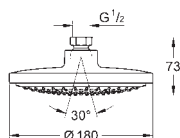

27 492 000

хром

Euphoria Cosmopolitan 180

Верхний душ с одним режимом

Режим струи:

Rain

максимальный расход (при давлении 3 бара): 9 л/мин

Ø 180 мм

шаровый шарнир +/- 15° вращающийся

резьбовое соединение 1/2"

GROHE Water Saving Технология совершенного потока при уменьшенном

расходе воды

GROHE DreamSpray превосходный поток воды

GROHE Long-Life Finish - стойкое долговечное покрытие

SpeedClean система против известковых отложений

может использоваться с проточным водонагревателем