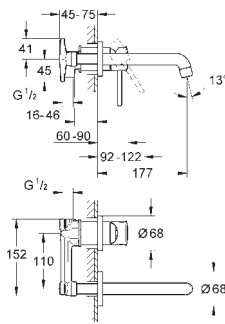

Артикул

Цвет

20 292 00C

хром

BauClassic neutral

Смеситель для раковины на два отверстия

настенный монтаж

в комплект входят:

комплект верхней монтажной части со вставляемой частью
металлический рычаг

GROHE Long-Life керамический картридж 35 мм

GROHE Long-Life Finish - стойкое долговечное покрытие

GROHE Water Saving Технология совершенного потока при уменьшенном расходе воды

максимальный расход воды (при 3 бара): 5 л/мин

размер по осям 110 мм

излив 177 мм