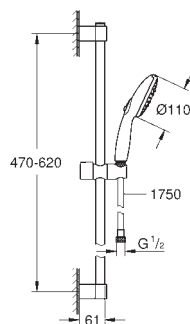

27 644 003

хром

Tempesta 110

Душевой гарнитур, 3 режима струй (Rain, Jet, Massage)

в комплект входят:

ручной душ Tempesta 110 (28 419)

душевая штанга, 600 мм (27 523)

душевой шланг Relexaflex 1750 мм 1/2" x 1/2" (28 154)

GROHE Water Saving Технология совершенного потока при уменьшенном расходе воды

GROHE SmartSwitch - поверните диск, чтобы насладиться предпочтительным режимом струи

GROHE DreamSpray превосходный поток воды

GROHE Long-Life Finish - стойкое долговечное покрытие

GROHE FastFixation (регулируемый верхний кронштейн для существующих отверстий)

регулируемый держатель лейки (поворотный и скользящий держатель для душа)

SpeedClean система против известковых отложений

Inner WaterGuide - внутренняя изоляция потока воды для исключения вероятности ожога о внешнюю поверхность

ShockProof силиконовое кольцо, предотвращающее повреждение поверхности при падении ручного душа

максимальный расход (при 3 бар): 7,4 л/мин

минимальное давление 1,0 бар

может использоваться с проточным водонагревателем

профессиональная серия

26 919 003

хром

Аналогичный продукт, максимальный расход (при давлении 3 бара): 6,4 л/мин

27 794 003

хром

Аналогичный продукт, с ограничением расхода воды GROHE Water Saving, максимальный расход (при давлении 3 бара) 13,5 л/мин