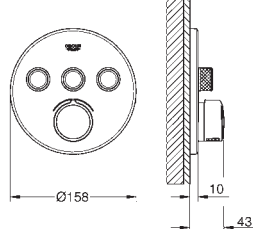

29 146 000

хром

SmartControl

Смеситель скрытого монтажа на 3 выхода

комплект верхней монтажной части для GROHE Rapido SmartBox 35 600/35 604 (универсальная встраиваемая часть) металлическая накладная панель с **GROHE FastFixation** (скрытые эксцентрики, уплотнение, скрытый монтаж), регулируемая на 6°
GROHE Long-Life Finish - стойкое долговечное покрытие
SmartControl с утопливаемыми металлическими кнопками, нажать для вкл/выкл и повернуть для увеличения напора воды от режима GROHE Water Saving до максимального напора воды
заменяемые символы
картридж для смешивания воды
возможность одновременного включения нескольких точек водоотвода
без встраиваемой части
распределение расхода:
выход А = 22 л/мин
выход В = 26 л/мин
выход С = 22 л/мин
выход А + В = 31 л/мин
выход А + В + С = 34 л/мин

35 604 000

GROHE Rapido SmartBox Универсальная встраиваемая часть
Профессиональная серия