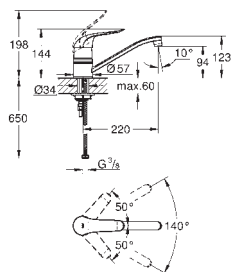

32 787 000

хром

Euroeco Special

Смеситель однорычажный для мойки, DN 15

монтаж на одно отверстие

GROHE Long-Life finish - стойкое долговечное покрытие

GROHE SilkMove керамический картридж Ø 46 мм

настраиваемый ограничитель потока