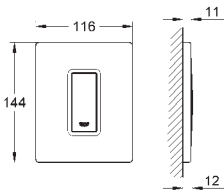

38 784 SD0

нержавеющая сталь, матовая

Skate Cosmopolitan

Накладная панель смыва из нержавеющей стали

механическая панель смыва для писсуара

**комплект верхней монтажной части
для Rapido U или Rapido UMB**

116 x 144 мм

механический функциональный элемент

минимальное давление 0,5 бар

максимальное давление 6 бар

1.0 - 6.0 настройка

Арматурная группа II

крепежная рама из пластика

крепление скрытое