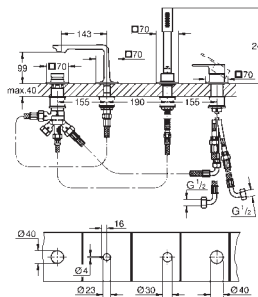

Allure

Смеситель однорычажный для ванны на 4 отверстия

для монтажа на плиточном бортике

GROHE Long-Life Finish - стойкое долговечное покрытие

элемент управления однорычажного смесителя

переключатель ванна/душ

Rainshower Aqua ручной душ 6.6 л/мин

душевой шланг 2000 мм

возможна установка с монтажным коробом 29 037 001/002

29 037 001

Монтажный короб для смесителя, установленного на плиточный бортик

29 037 002

Монтажный короб для смесителя, установленного на плиточный бортик