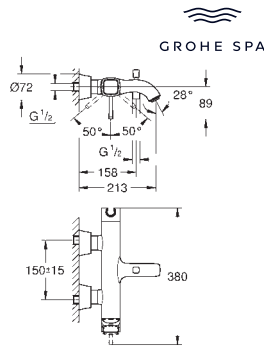

24 373 000
24 373 IGO

хром
хром/золото

Grandera

Смеситель однорычажный для душа, DN 15
настенный монтаж

GROHE SilkMove керамический картридж Ø 46 мм
GROHE Long-Life Finish - стойкое долговечное покрытие
настраиваемый ограничитель потока
со встроенным держателем для ручного душа
отвод для душа 1/2"
встроенный обратный клапан
скрытые S-образные эксцентрики
с защитой от обратного потока
минимальное давление 1,0 бар