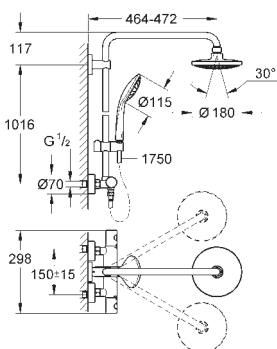

27 296 001

хром

Euphoria System 180

Душевая система с термостатом для настенного монтажа

в комплект входят:

горизонтальный поворотный душевой кронштейн 450 мм, настенный

термостат с аквадиммером

позволяет переключаться между:

верхний душ Euphoria Cosmopolitan 180 (27 491 000)

душевая струя Rain

максимальный расход (при давлении 3 бара): 15,5 л/мин

аэратор с шаровым шарниром

угол поворота $\pm 15^\circ$

ручной душ Euphoria 110 Massage (27 221)

максимальный расход (при давлении 3 бара): 11,5 л/мин

регулируется по высоте с помощью

скользящего элемента

душевой шланг 1750 мм (28 388 000)

GROHE TurboStat компактный картридж с восковым термозоэлементом

GROHE SafeStop стопор безопасности при 38°C

GROHE SafeStop Plus опционно ограничитель температуры на 43°C,

включен

GROHE DreamSpray превосходный поток воды

GROHE Long-Life Finish - стойкое долговечное покрытие

SpeedClean система против известковых отложений

внутренний охлаждающий канал для продолжительного срока службы

TwistStop против перекручивания шланга

совместим с проточным водонагревателем **только** выше 18 кВт/ч, а также с

накопительным водонагревателем (см. Техническую информацию)

минимальный расход воды 7 л/мин

дополнительная опция: полочка GROHE EasyReach (26 362)