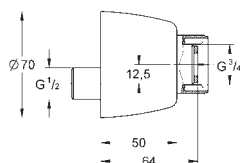

12 051 000

хром

S-эксцентрик, запорный

1/2" x 3/4"

навинчивающаяся втулка для облицовки

накидной гайки и розетки

уплотнение к стене

диапазон регулирования 12,5 мм

с возможностью перекрытия воды для обслуживания

для соединений 1/2"

GROHE Long-Life Finish - стойкое долговечное покрытие