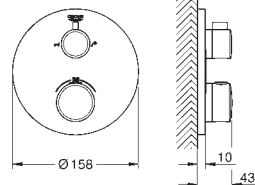

GROHE GROHTHERM ТЕРМОСТАТЫ С 2 РУКОЯТКАМИ

Артикул

Цвет

24 077 000

хром

Grotherm

Термостат для ванны с переключателем на 2 положения

комплект верхней монтажной части для GROHE Rapido SmartBox 35 600/35 604 (универсальная встраиваемая часть)

GROHE TurboStat компактный картридж с восковым термоэлементом

GROHE Long-Life Finish - стойкое долговечное покрытие

настенная панель с **GROHE FastFixation** (скрытое

уплотнение штока, скрытое крепление)

металлическая накладная панель, регулируемая на 6°

графическое обозначение: ванна и душ

GROHE SafeStop стопор безопасности при 38°C

GROHE SafeStop Plus опционно ограничитель температуры на 43°C / 46°C, включен

GROHE AquaDimmer, встроенный переключатель

распределение расхода:

выход В = 27 л/мин,

выход С = 30 л/мин

без встраиваемой части

102210 243 0

матовый чёрный

Аналогичный продукт, профессиональная серия

35 604 000

GROHE Rapido SmartBox Универсальная встраиваемая часть
Профессиональная серия

34 869 000

хром

Grotherm

Набор для душа скрытого монтажа с Rainshower Mono 310

в комплект входят:

Grotherm Термостат скрытого монтажа для душа на 2 положения (верхний/ручной душ), с Aquadimmer, круглая внешняя панель (24 076)

GROHE Rapido SmartBox универсальная встраиваемая часть, 1/2" (35 604)

Верхний душ Rainshower Mono 310 (26 557) с настенным душевым

кронштейном 422 мм (26 146)

Euphoria Cosmopolitan Stick Ручной душ (27 367)

Подключение для душевого шланга с держателем ручного душа (26 658)

душевой шланг Silverflex 1500 мм (28 364)

Для ручного и верхнего душа предусмотрен дополнительный регулятор

расхода 9,5 л/мин