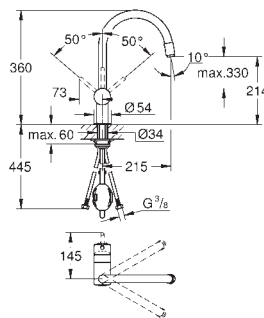

32 918 000
32 918 DC0

хром
суперсталь

Minta

Смеситель однорычажный для мойки, DN 15

C-образный излив, монтаж на одно отверстие

GROHE Long-Life finish - стойкое долговечное покрытие

GROHE SilkMove керамический картридж Ø 46 мм

GROHE EasyDock Легкое вытягивание и возврат на место выдвижного излива

выдвижной излив с аэратором, настраиваемый ограничитель потока,

поворотный трубкообразный излив, угол поворота 360°, встроенный

обратный клапан, с защитой от обратного потока

гибкая подводка, система быстрого монтажа

максимальный расход (при давлении 3 бара): 10,5 л/мин

дополнительный ограничитель температуры (46 308 000)

минимальное давление 1,0 бар

32 918 00E

хром

Аналогичный продукт, с ограничением расхода воды **GROHE**

Water Saving, максимальный расход (при давлении 3 бара)

5 л/мин