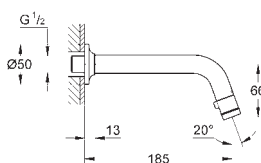

20 203 000

хром

Универсальный настенный вентиль, DN15

аэратор с функцией открывания/закрывания воды
керамический вентиль
резьбовое соединение 1/2"

GROHE Long-Life Finish - стойкое долговечное покрытие
GROHE Water Saving Технология совершенного потока при уменьшенном расходе воды
максимальный расход воды (при 3 бара): 5 л/мин
вынос 185 мм