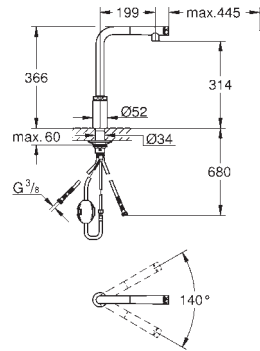

GROHE MINTA / MINTA SMARTCONTROL / MINTA TOUCH

Артикул

Цвет

31 613 000
31 613 DC0
31 613 A00

хром
суперсталь
темный графит, глянец

Minta SmartControl

Смеситель для мойки с управлением SmartControl
монтаж на одно отверстие

GROHE Long-Life Finish - стойкое долговечное покрытие с выдвижным аэратором, ламинарная струя
металлическая лейка

GROHE Magnetic Docking гарантирует легкое вытяжение и возврат головки аэратора в исходное положение

SmartControl нажать для вкл/выкл, повернуть для увеличения напора воды от экологичного водосберегающего до максимального
регулировка температуры воды с помощью смешивающего устройства, расположенного на корпусе смесителя
поворотный трубкообразный излив
угол поворота 140°

с защитой от обратного потока

гибкая подводка

металлический крепежный набор

Изолированный водоток - вода не контактирует с металлами корпуса смесителя

максимальный расход (при давлении 3 бара): 10 л/мин