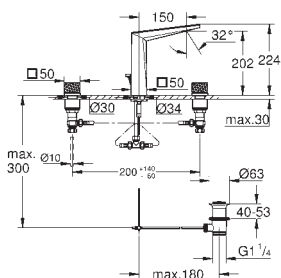

Allure Brilliant Private Collection
Смеситель для раковины на три отверстия, DN 15
размер L

рукоятки в форме куба из черного кварцевого камня Caesarstone
излив с вставкой из черного кварцевого камня Caesarstone
керамические вентили 1/2", 90°

GROHE Long-Life Finish - стойкое долговечное покрытие
GROHE Water Saving Технология совершенного потока при уменьшенном расходе воды

максимальный расход воды (при 3 бара): 5 л/мин

излив со встроенным аэратором

рычажный донный клапан 1 1/4"

усиленная гибкая подводка между центральным корпусом и боковыми вентильями

минимальное давление 1,0 бар