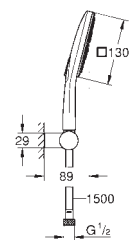

26 588 000

хром

Rainshower SmartActive 130 Cube
Душевой набор, 3 вида струй

в комплект входят:

Rainshower SmartActive 130 Cube ручной душ (26 582)

максимальный расход (при 3 бар): 8,5 л/мин

настенный держатель для душа, регулируемый (27 055)

душевой шланг Silverflex 1500 мм (28 364)

GROHE Water Saving Технология совершенного потока при уменьшенном расходе воды

GROHE DreamSpray превосходный поток воды

GROHE Long-Life Finish - стойкое долговечное покрытие

SpeedClean система против известковых отложений

внутренний охлаждающий канал для продолжительного срока службы

TwistStop против перекручивания шланга

может использоваться с проточным водонагревателем