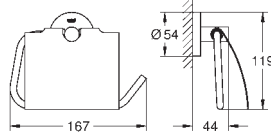

Артикул

Цвет

- 40 367 001 хром
- 40 367 DC1 суперсталь
- 40 367 EN1 никель, матовый
- 40 367 GL1 холодный рассвет, глянец
- 40 367 GN1 холодный рассвет, матовый
- 40 367 DA1 теплый закат, глянец
- 40 367 DL1 теплый закат, матовый
- 40 367 A01 темный графит, глянец
- 40 367 AL1 темный графит, матовый

Essentials

Держатель для туалетной бумаги

металл

с крышкой

скрытое крепление

GROHE Long-Life Finish - стойкое долговечное покрытие

подходит для прикручивания (шурупы и дюбели в комплекте)

или приклеивания (клей 40 915 000 приобретается отдельно)

выдерживает нагрузку: максимум 5 кг

указанная удерживающая способность действительна только для статической (медленно прикладываемой) нагрузки и использования по назначению

102465 243 0

матовый чёрный

Аналогичный продукт, профессиональная серия