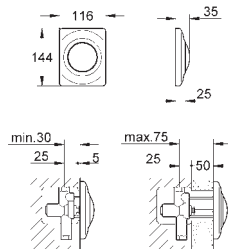

37 018 000
37 018 P00

хром
матовый хром

Surf

Накладная панель смыва

116 x 144 мм

с кнопочным управлением

GROHE Long-Life Finish - стойкое долговечное покрытие