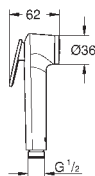

GROHE ГИГИЕНИЧЕСКИЕ ДУШИ TEMPESTA-F

Артикул

Цвет

27 512 001

хром

Tempesta-F Гигиенический душ 30
Ручной душ, 1 вид струи

с клавишей управления

максимальный расход (при 3 бар): 8,0 л/мин

GROHE Long-Life Finish - стойкое долговечное покрытие

SpeedClean система против известковых отложений

внутренний охлаждающий канал для продолжительного срока службы
универсальное крепление, подходящее к любому стандартному шлангу
Пожалуйста, при установке следуйте стандартам местного рынка.