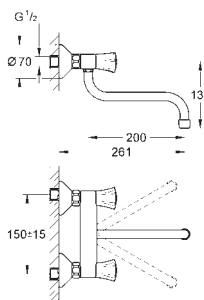

31 187 001

хром

Costa L

Настенный смеситель для мойки, DN 15
металлические рукоятки
с теплоизоляцией
GROHE Long-Life finish - стойкое долговечное покрытие
вентили GROHE Long-Life
аэратор
поворотный трубкообразный излив
угол поворота 360°
вынос 200 мм
скрытые S-образные эксцентрики
максимальный расход (при давлении 3 бара): 13 л/мин