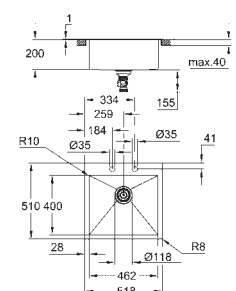

31 583 SD1

нержавеющая сталь, матовая

K800

Мойка из нержавеющей стали

модель: K800 60-S 51.8/51 1.0

типы монтажа: встраиваемый сверху (накладной) или в один уровень со столешницей

материал: нержавеющая сталь AISI 304 (V2A)

толщина материала: 1 мм

GROHE Long-Life finish - стойкое долговечное покрытие

покрытие: сатиновое

GROHE Whisper технология минимизации шума от потока воды

минимальный размер шкафа: 600 мм

размер: 518 x 510 мм

1 чаша: 462 x 400 x 200 мм

Внешний радиус: R3, внутренний радиус: R10

GROHE FastFixation система быстрого монтажа

монтажное отверстие (установка на столешницу): 503 x 495 мм (R3)

сливной гарнитур: Ø 3.5"/90 мм + клапан-автомат

аксессуары вкл.: сливной клапан с поворотной ручкой, сливной гарнитур, корзинчатый вентиль, монтажный набор

опция: автоматический сливной клапан с нажимным механизмом

(40 986 SD0), приобретается отдельно

количество крепежных элементов в комплекте (накладной монтаж): 8