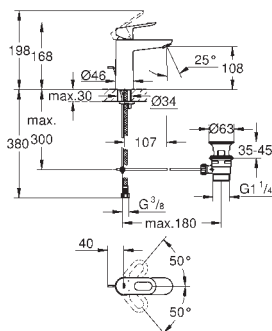

23 762 000

хром

BauLoop
Смеситель однорычажный для раковины, 1/2"
размер M

монтаж на одно отверстие
металлический рычаг

GROHE Long-Life керамический картридж 28 мм

GROHE Long-Life Finish - стойкое долговечное покрытие

GROHE Water Saving Технология совершенного потока при уменьшенном расходе воды

максимальный расход воды (при 3 бара): 5 л/мин

система быстрого монтажа
рычажный донный клапан 1 1/4"
гибкая подводка