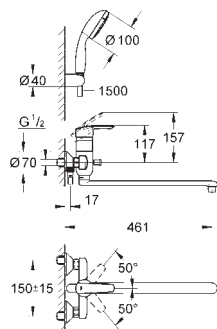

32 708 00A

хром

Универсальный смеситель, DN 15

настенный монтаж

металлический рычаг

GROHE SilkMove керамический картридж Ø 46 мм

GROHE Long-Life Finish - стойкое долговечное покрытие

настраиваемый ограничитель потока, возможность установки мин. расхода 2,5 л/мин.

автоматический переключатель: ванна/душ

поворотный трубкообразный излив

длина 400 мм, скрытые S-образные эксцентрики

отражатели из металла

Душевой гарнитур состоит из:

ручной душ Tempesta 100, 2 вида струй, 9,5 л/мин (27 597)

настенный держатель ручного душа (28 605), душевой шланг Relexaflex

1500 мм 1/2" x 1/2" (28 151)