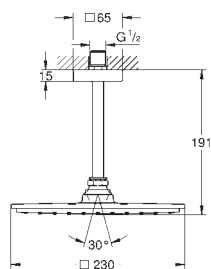

26 802 000

хром

26 802 DC0

суперсталь

26 802 AL0

темный графит, матовый

Rainshower Aqua

Боковой душ, квадратная форма, 2 режима струи

Режимы струи:

PureRain, ActiveJet

включает встраиваемую часть и уплотнительную шайбу

75 x 75 мм

регулируемый угол поворота ± 15°

резьбовое соединение 1/2"

дистанция выброса воды 600 мм

GROHE Water Saving ограничитель расхода воды 3,3 л/мин

GROHE DreamSpray превосходный поток воды

GROHE Long-Life Finish - стойкое долговечное покрытие

SpeedClean система против известковых отложений

минимальное давление 1,0 бар

Не предназначен для проточных водонагревателей!