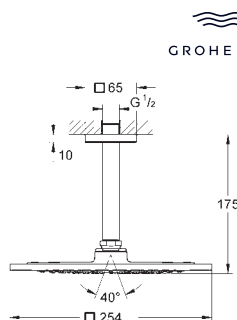

GROHE SPA

26 861 000

хром

Rainshower Aqua 10"

Верхний душ с потолочным душевым кронштейном 142 мм, 1 режим струи

в комплект входят:
верхний душ Rainshower Aqua 10" (26 872)

металл

1 режим струи:

Rain

Rainshower Потолочный душевой кронштейн 142 мм (27 485 000)

GROHE Water Saving ограничитель расхода воды 9,5 л/мин

GROHE DreamSpray превосходный поток воды

GROHE Long-Life Finish - стойкое долговечное покрытие

SpeedClean система против известковых отложений

может использоваться с проточным водонагревателем

минимальное давление 1,0 бар