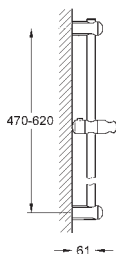

27 499 000

хром

Euphoria

Душевая штанга, 600 мм

с держателем, скользящим элементом и поворотным держателем

GROHE FastFixation (регулируемое расстояние между

настенными креплениями штанги позволяет использовать

для монтажа уже имеющиеся отверстия в стене)

GROHE Long-Life Finish - стойкое долговечное покрытие

27 500 000

хром

Аналогичный продукт, 900 мм