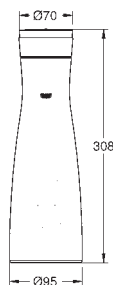

40 405 001

GROHE Blue

Стекланный графин с крышкой

прозрачное стекло с логотипом GROHE Blue
крышка из нержавеющей стали с замком
со встроенным ситечком для удержания, например, фруктов
пластиковая крышка для герметичного закрытия
не содержит Бисфенол А
можно мыть в посудомоечной машине
объем 1 л