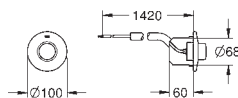

37 060 000

хром

Пневматическое управление

GROHE Long-Life Finish - стойкое долговечное покрытие

кнопочное управление с

розеткой Ø 100 мм

пневматический шланг 1,50 м

без накладной панели