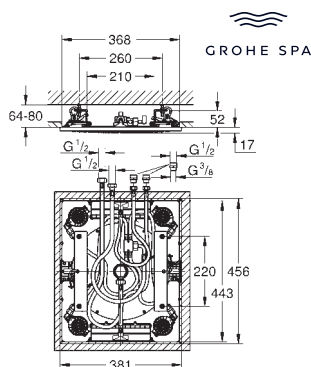

26 888 000

хром

Rainshower Aqua 15"

Потолочный душ с 3 режимами

Режимы струи: Rain, Vokoma Spray, Waterfall и комбинация режимов
381 мм (ширина) x 17 мм (высота) x 456 мм (глубина)
металл

GROHE DreamSpray превосходный поток воды

GROHE Long-Life Finish - стойкое долговечное покрытие

GROHE XL Waterfall широкий поток воды

SpeedClean система против известковых отложений

расход воды при использовании одного режима струи при давлении воды в 3 бара:

1 x режим Rain 300 мм: 20 л/мин

2 x XL Waterfall: 1 x Waterfall 20 л, 2 x Waterfall 32 л/мин

4 x Vokoma Spray с углом поворота 20°: 20 л/мин

верхний душ контролируется 4 выходами

26 883 000

хром

Rainshower Aqua 230

Потолочный душ

Режим струи: Rain

230 x 230 мм

металл

резьбовое соединение 1/2"

GROHE DreamSpray превосходный поток воды

GROHE Long-Life Finish - стойкое долговечное покрытие

SpeedClean система против известковых отложений

может использоваться с проточным водонагревателем

26 874 000

хром

Rainshower Aqua 10"

Потолочный душ

Режим струи: Rain

254 x 254 мм

металл

резьбовое соединение 1/2"

GROHE DreamSpray превосходный поток воды

GROHE Long-Life Finish - стойкое долговечное покрытие

SpeedClean система против известковых отложений

может использоваться с проточным водонагревателем

минимальное давление 1,0 бар