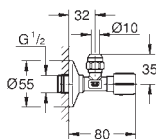

GROHE УГЛОВЫЕ ВЕНТИЛИ

Артикул

Цвет

22 039 000

хром

Угловой вентиль 1/2"

самоуплотняющееся резьбовое соединение
настенное подключение 1/2"
резьбовой отвод 3/8"
с компенсацией длины
с накладной гайкой Ø 10 мм
герметичный закрывающий шпindel с резиновой манжетой и два кольца
для уплотнения
длинный шатун
эргономичная металлическая рукоятка
маркировка: нейтральная
металлические резьбовые розетки Ø 55 мм
GROHE Long-Life finish - стойкое долговечное покрытие