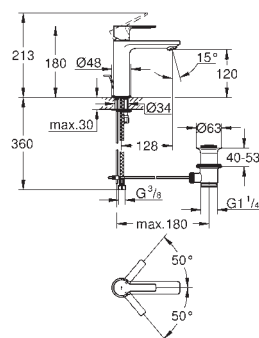

32 114 001
32 114 DC1
32 114 AL1

хром
суперсталь
темный графит, матовый

Lineare

**Смеситель однорычажный для раковины, DN 15
размер S**

монтаж на одно отверстие
металлический рычаг

GROHE SilkMove Плавность и точность управления - керамический картридж 28 мм

с ограничителем температуры

GROHE Long-Life Finish - стойкое долговечное покрытие

GROHE Water Saving Технология совершенного потока при уменьшенном расходе воды

максимальный расход воды (при 3 бара): 5 л/мин

SpeedClean аэратор с функцией быстрой очистки от известковых отложений

GROHE FastFixation Plus Система ускорения и оптимизации монтажа

рычажный донный клапан 1 1/4"

гибкая подводка