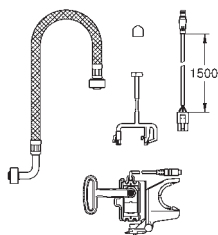

46 944 001

Установочный комплект для предварительного и автоматического смыва

для Rapid SLX со сливным бачком GD2 с установленным унитазом-биде GROHE

в комплект входят:

серво мотор для сливного бачка GD 2

тяга для сливного клапана

кабель + колпак

гибкий шланг

панель смыва для унитаза не включена в комплект

сертификат CE (Европейское соответствие)