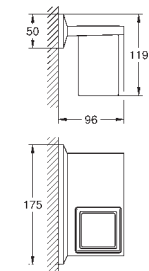

40 906 000

хром

Allure Brilliant

полочка со стаканом

стекло / металл

скрытое крепление

GROHE Long-Life Finish - стойкое долговечное покрытие