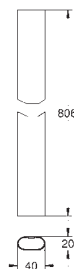

GROHE ДУШЕВЫЕ СИСТЕМЫ RAINSHOWER SMARTCONTROL

Артикул

Цвет

48 349 000

хром

Rainshower SmartControl

Душевая штанга для переоснащения

металл

короче исходной штанги душевой системы на 15 см
подходит для всех душевых систем Rainshower SmartControl

GROHE Long-Life Finish - стойкое долговечное покрытие