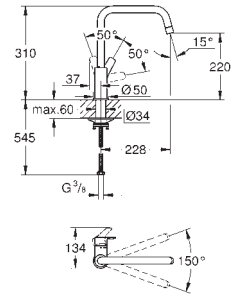

30 567 000

хром

30 567 DC0

суперсталь

30 567 2430

матовый чёрный

Eurosmart

Смеситель однорычажный для мойки, DN 15

с длинным изливом

монтаж на одно отверстие

GROHE Long-Life Finish - стойкое долговечное покрытие

GROHE SilkMove Плавность и точность управления - керамический

картридж 28 мм

встроенный ограничитель температуры

аэратор

поворотный трубкообразный излив

диапазон поворота 150

Изолированный водоток - вода не контактирует с металлами корпуса смесителя

гибкая подводка 3/8"

металлический крепежный набор

максимальный расход (при давлении 3 бара): 10 л/мин

минимальное давление 1,0 бар

профессиональная серия