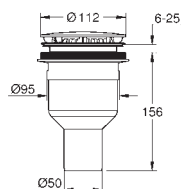

49 533 000

хром

49 533 SH0

альпин-белый

Сливной гарнитуры для универсальных душевых поддонов

Ø 112 мм

вертикальный выпуск

GROHE Long-Life Finish - стойкое долговечное покрытие

объем смыва 1.1 л/с (66 л/мин) в соответствии с DIN EN 274