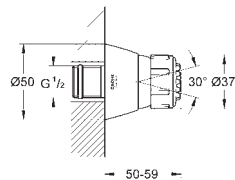

28 286 000

хром

Relexa 50

Боковой душ с 2 режимами

Normal, Jet

шаровой шарнир

GROHE Long-Life Finish - стойкое долговечное покрытие

SpeedClean система против известковых отложений

ДУШИ