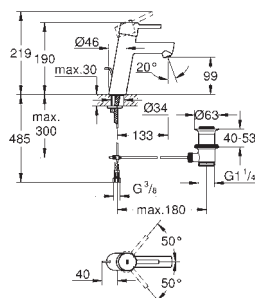

23 450 001

хром

Concetto

Смеситель однорычажный для раковины, 1/2"
размер M

монтаж на одно отверстие, металлический рычаг

GROHE SilkMove Плавность и точность управления - керамический картридж 28 мм

с ограничителем температуры

GROHE Long-Life Finish - стойкое долговечное покрытие

GROHE Water Saving Технология совершенного потока при уменьшенном расходе воды

максимальный расход воды (при 3 бара): 5 л/мин

SpeedClean аэратор с функцией быстрой очистки от известковых отложений

GROHE FastFixation система быстрого монтажа

рычажный донный клапан 1 1/4", гибкая подводка

минимальное давление 1,0 бар