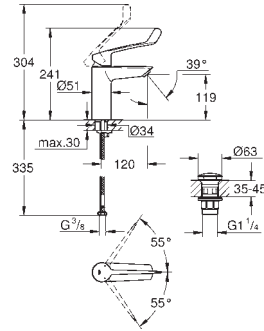

23 983 003

хром

Eurosmart

Смеситель однорычажный для раковины, 1/2" размер M

монтаж на одно отверстие
длинный металлический рычаг
длина рычага 156 мм

GROHE SilkMove Плавность и точность управления - керамический картридж 35 мм
максимальный расход (при 3 бар): 8,0 л/мин
ламинарный регулятор струи
настраиваемый ограничитель потока
с ограничителем температуры

GROHE FastFixation система быстрого монтажа
нажимной донный клапан 1 1/4"

гибкая подводка
профессиональная серия