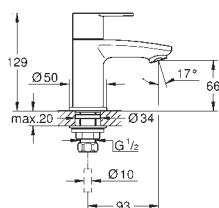

GROHE EUROSTYLE COSMOPOLITAN

Артикул

Цвет

23 039 002

хром

Eurostyle Cosmopolitan
Вертикальный вентиль
размер XS

монтаж на одно отверстие
металлический рычаг
керамический вентиль 1/2", 90°
GROHE Long-Life Finish - стойкое долговечное покрытие
аэратор
минимальное давление 1,0 бар
класс шума I по DIN 4109
присоединительная гайка 1/2" x 10,5 мм