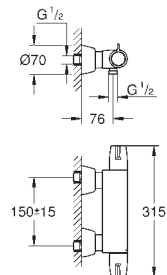

34 667 000

хром

Grotherm Special

Термостат для душа, DN 15

настенный монтаж
эргономичные рукоятки
керамические вентили 1/2", 90°

GROHE TurboStat компактный картридж с восковым термоэлементом
ручка температуры с регулируемым стопором безопасности от 35°C до 43°C
легкая термическая дезинфекция с помощью ключа 47 994 000 (опция)
встроенный стопор смешанной воды

отвод для душа снизу 1/2" со встроенным обратным клапаном
металлический ограничитель температуры

грязеулавливающие фильтры
S-образные эксцентрики

GROHE FastFixation для быстрой замены обратных клапанов в соединениях
100% GROHE CoolTouch защита от ожога о поверхность корпуса изделия и S-образных эксцентриков

GROHE Long-Life Finish - стойкое долговечное покрытие

GROHE SafetyPlus предустановленный ограничитель температуры