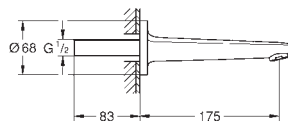

13 471 001

хром

Euroeco

Излив для ванны

настенный монтаж

GROHE Long-Life Finish - стойкое долговечное покрытие

аэратор

вынос 171 мм

внешняя резьба 1/2"

профессиональная серия