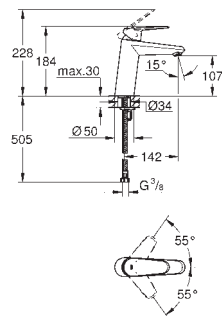

рычажный донный клапан 1 1/4", гибкая подводка

минимальное давление 1,0 бар

23 449 002

хром

Eurodisc Cosmopolitan

Смеситель однорычажный для раковины, 1/2"

размер M

монтаж на одно отверстие