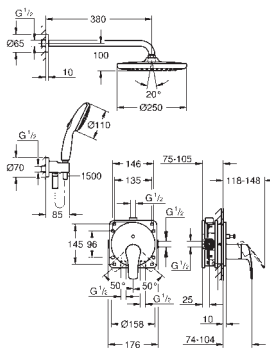

25 288 000

хром

Eurosmart

Набор для душа с верхним душем Tempesta 250

в комплект входят:

Смеситель однорычажный скрытого монтажа с переключателем на

2 положения (24 043)

GROHE Rapido SmartBox универсальная встраиваемая часть, 1/2" (35 604)

Верхний душ Tempesta 250 9,5 л/мин (26 668) с настенным душевым

кронштейном 380 мм

Tempesta 110 ручной душ 2 режима (27 597)

Подключение для душевого шланга 1/2" с держателем ручного душа (28 679)

Rotaflex душевой шланг 1500 мм 1/2" x 1/2" (28 409)

Для ручного душа предусмотрен дополнительный регулятор расхода

9,5 л/мин