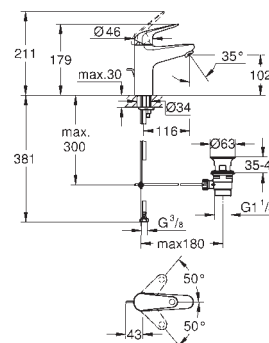

нажимной донный клапан 1 1/4", пластик

гибкая подводка

профессиональная серия

24 265 001

хром

Euroeco

**Смеситель однорычажный для раковины, 1/2"
размер M**

монтаж на одно отверстие