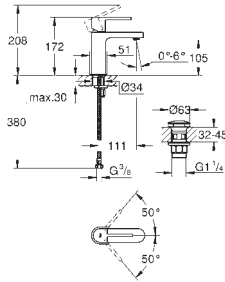

Артикул

Цвет

33 163 003

хром

GROHE Plus

Смеситель однорычажный для раковины, DN 15 размер S

монтаж на одно отверстие
металлический рычаг

GROHE SilkMove Плавность и точность управления - керамический картридж 28 мм

с ограничителем температуры

GROHE Long-Life Finish - стойкое долговечное покрытие

GROHE Water Saving Технология совершенного потока при уменьшенном расходе воды

максимальный расход воды (при 3 бара): 5 л/мин

GROHE AquaGuide регулируемый аэратор

GROHE FastFixation Plus Система ускорения и оптимизации монтажа

нажимной донный клапан 1 1/4"

гибкая подводка