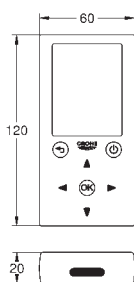

36 407 001

хром

Пульт дистанционного управления

для всей инфракрасной электроники и GROHE Blue Home
мониторинг
версия программного обеспечения и статистика по использованию
цикл термической дезинфекции (для инфракрасной электроники)
цикл автоматической промывки (для инфракрасной электроники)
режим промывки (для GROHE Blue Home)
остаточный ресурс фильтра и баллона с углекислым газом (для GROHE Blue Home)
конфигурация
режим очистки вкл/выкл
термическая дезинфекция (для инфракрасной электроники)
диапазон чувствительности
задержка до выключения воды (для инфракрасной электроники)
автоматическая промывка (для инфракрасной электроники)
ресурс фильтра (для GROHE Blue Home)
сервисное обслуживание
- индикатор работы сенсора
- возврат к заводским или пользовательским настройкам
сервисный режим, демонстрационный режим
коды ошибок (для GROHE Blue Home)
Аккумуляторная батарея: 3 x 1.5 V DC (AAA)