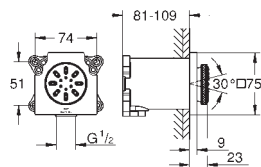

Rainshower Aqua

Боковой душ, квадратная форма, 2 режима струи

Режимы струи:

PureRain, ActiveJet

включает встраиваемую часть и уплотнительную шайбу 75 x 75 мм

регулируемый угол поворота ± 15°

резьбовое соединение 1/2"

дистанция выброса воды 600 мм

GROHE Water Saving ограничитель расхода воды 3.3 л/мин

GROHE DreamSpray превосходный поток воды

GROHE Long-Life Finish - стойкое долговечное покрытие

SpeedClean система против известковых отложений

минимальное давление 1,0 бар

Не предназначен для проточных водонагревателей!