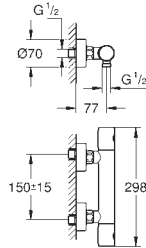

Артикул

Цвет

34 765 000

хром

Grohtherm 800 Cosmopolitan
Термостат для душа, DN 15

настенный монтаж

GROHE Long-Life Finish - стойкое долговечное покрытие

GROHE MetalGrip эргономичная металлическая рукоятка

GROHE SafeStop стопор безопасности при 38°C

GROHE SafeStop Plus опционно ограничитель температуры на 43°C, включен

GROHE TurboStat компактный картридж с восковым термозлементом
встроенный стопор смешанной воды

GROHE EcoButton рукоятка регулировки напора с кнопкой для экономии
воды и индивидуально устанавливаемым стопором

керамический вентиль 1/2", 180°

отвод для душа снизу 1/2"

встроенные обратные клапаны

грязеулавливающие фильтры

с защитой от обратного потока

скрытые S-образные эксцентрики

металлическая розетка

GROHE Water Saving Технология совершенного потока при уменьшенном
расходе воды