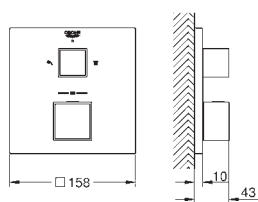

Артикул

Цвет

24 154 000
24 154 DC0
24 154 AL0

хром
суперсталь
темный графит, матовый

Grotherm Cube

Термостат для душа с переключателем на 2 положения

комплект верхней монтажной части для

GROHE Rapido SmartBox 35 600/35 604 (универсальная встраиваемая часть)

GROHE TurboStat компактный картридж с восковым термoeлементом

GROHE Long-Life Finish - стойкое долговечное покрытие

настенная панель с GROHE FastFixation (скрытое

уплотнение штока, скрытое крепление)

металлическая накладная панель, регулируемая на 6°

графическое изображение: верхний душ и ручной душ

GROHE SafeStop стопор безопасности при 38°C

GROHE SafeStop Plus опционно ограничитель температуры на 43°C / 46°C, включен

GROHE AquaDimmer, встроенный переключатель

распределение расхода:

выход В = 27 л/мин,

выход С = 30 л/мин

без встраиваемой части

35 604 000

GROHE Rapido SmartBox Универсальная встраиваемая часть
Профессиональная серия

24 155 000
24 155 DC0
24 155 AL0

хром
суперсталь
темный графит, матовый

Grotherm Cube

Термостат для ванны с переключателем на 2 положения

комплект верхней монтажной части для

GROHE Rapido SmartBox 35 600/35 604 (универсальная встраиваемая часть)

GROHE TurboStat компактный картридж с восковым термoeлементом

GROHE Long-Life Finish - стойкое долговечное покрытие

настенная панель с GROHE FastFixation (скрытое

уплотнение штока, скрытое крепление)

металлическая накладная панель, регулируемая на 6°

графическое обозначение: ванна и душ

GROHE SafeStop стопор безопасности при 38°C

GROHE SafeStop Plus опционно ограничитель температуры на 43°C / 46°C, включен

GROHE AquaDimmer, встроенный переключатель

распределение расхода:

выход В = 27 л/мин,

выход С = 30 л/мин

без встраиваемой части