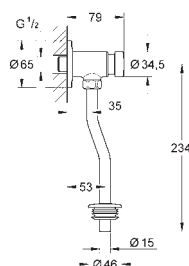

GROHE СМЫВНЫЕ УСТРОЙСТВА ДЛЯ ПИССУАРА

Артикул

Цвет

37 396 000

хром

Смывное устройство для писсуара
подключение 1/2"

из латуни

GROHE Long-Life Finish - стойкое долговечное покрытие
с подвижной розеткой

37 035 000

хром

Сливная трубка для писсуара

Ø 18 мм

200 мм

из латуни

хромированная

прямая

37 037 000

хром

Сливная трубка для писсуара

Ø 18 мм

200 мм

из латуни

хромированная

изгиб 20 мм

37 038 000

хром

Аналогичный продукт, изгиб 30 мм