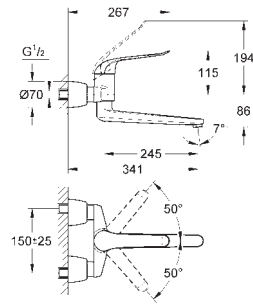

32 774 000

хром

Аналогичный продукт, с запорными S-образными эксцентриками, вынос 274 мм

СПЕЦИАЛЬНЫЕ
СМЕСИТЕЛИ И
ТЕРМОСТАТЫ

GROHE EUROECO SPECIAL

Артикул

Цвет

32 775 000