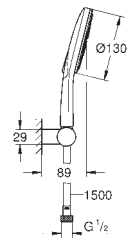

26 580 000

хром

Rainshower SmartActive 130

Душевой набор, 3 вида струй

в комплект входят:

ручной душ Rainshower SmartActive 130 (26 574)

максимальный расход (при 3 бар): 8,5 л/мин

настенный держатель для душа, регулируемый (27 055)

душевой шланг Silverflex 1500 мм (28 364)

GROHE Water Saving Технология совершенного потока при уменьшенном расходе воды

GROHE DreamSpray превосходный поток воды

GROHE Long-Life Finish - стойкое долговечное покрытие

SpeedClean система против известковых отложений

внутренний охлаждающий канал для продолжительного срока службы

TwistStop против перекручивания шланга

может использоваться с проточным водонагревателем

26 580 LS0

белая луна

Аналогичный продукт, с белой душевой поверхностью