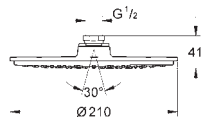

28 368 00E

хром

Rainshower Cosmopolitan 210

Верхний душ с одним режимом

Режим струи:

Rain

нормальная струя при давлении от 0,5 бар

максимальный расход воды (при 3 бара): 5 л/мин

Ø 210 мм, металл

аэратор с шаровым шарниром

угол поворота $\pm 15^\circ$

резьбовое соединение 1/2"

GROHE Water Saving Технология совершенного потока при уменьшенном расходе воды

GROHE Long-Life Finish - стойкое долговечное покрытие

SpeedClean система против известковых отложений

может использоваться с проточным водонагревателем

минимальное давление 1,0 бар

верхний душ используется только с

кронштейнами 28 497, 28 576

28 373 000

хром

Аналогичный продукт, с ограничением расхода воды, **GROHE Water Saving** 8 л/мин

28 368 000

хром

Аналогичный продукт, без ограничения расхода воды

28 368 LS0

белая луна/хром

Аналогичный продукт, без ограничения расхода воды, верхний душ с белой душевой поверхностью