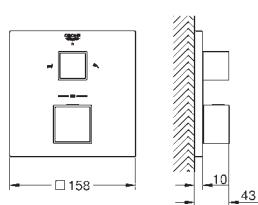

GROHE GROHTHERM ТЕРМОСТАТЫ С 2 РУКОЯТКАМИ

Артикул

Цвет

ТЕРМОСТАТЫ

24 155 000
24 155 DC0
24 155 AL0

хром
суперсталь
темный графит, матовый

Grotherm Cube

Термостат для ванны с переключателем на 2 положения

комплект верхней монтажной части для GROHE Rapido SmartBox 35 600/35 604 (универсальная встраиваемая часть)

GROHE TurboStat компактный картридж с восковым термoelementом

GROHE Long-Life Finish - стойкое долговечное покрытие

настенная панель с GROHE FastFixation (скрытое

уплотнение штока, скрытое крепление)

металлическая накладная панель, регулируемая на 6°

графическое обозначение: ванна и душ

GROHE SafeStop стопор безопасности при 38°C

GROHE SafeStop Plus опционно ограничитель температуры на 43°C / 46°C, включен

GROHE AquaDimmer, встроенный переключатель

распределение расхода:

выход В = 27 л/мин,

выход С = 30 л/мин

без встраиваемой части

35 604 000

GROHE Rapido SmartBox Универсальная встраиваемая часть
Профессиональная серия

34 868 000

хром

Grotherm Cube

Набор для душа с верхним душем Rainshower Mono 310 Cube

в комплект входят:

Термостат для душа с переключателем на 2 положения (24 154)

GROHE Rapido SmartBox универсальная встраиваемая часть, 1/2" (35 604)

Верхний душ Rainshower Mono 310 Cube (26 563) с настенным душевым

кронштейном 422 мм (26 145)

Euphoria Cube Stick Ручной душ, один вид струи (27 698)

Подключение для душевого шланга, с держателем ручного душа (26 659)

душевой шланг Silverflex 1500 мм (28 364)

Для ручного и верхнего душа предусмотрен дополнительный регулятор расхода 9,5 л/мин