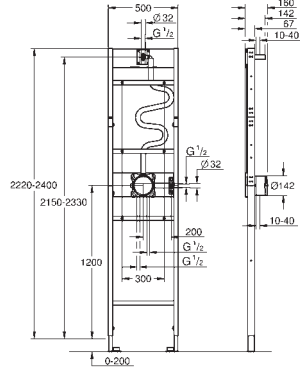

GROHE RAPIDO ИНСТАЛЛЯЦИЯ ДЛЯ ДУША

Артикул

Цвет

103993 999 0

Rapido Инсталляция для душа

Rapido Инсталляция для душа MONO

для установки душевого набора скрытого монтажа с одним ручным душем и верхним душем Mono
предварительно установленный встраиваемый комплект GROHE Rapido SmartBox (35 604)
предварительно смонтированные настенные розетки для ручного и верхнего душа
предварительно смонтированные и изолированные трубы для смешанной воды для настенного монтажа
самонесущая стальная рама с порошковым напылением
предварительно собранная конструкция
регулировка глубины монтажа
2 подключения воды снизу, 1/2"
минимальная глубина установки (от черновой стены до финишной отделки) 77-107 мм
минимальная глубина установки (от черновой стены до передней части рамы) 67 мм
высота выходного отверстия для верхнего душа регулируется на 180 мм
уплотнительная ткань
испытание на герметичность, проведенное на заводе
подходит для наборов скрытого монтажа с 1 режимным верхним душем в сочетании с GROHE Rapido SmartBox
подходит для отводов GROHE для душа с наружной резьбой, 1/2"
подходит для душевых леек GROHE с наружной соединительной резьбой, 1/2"
Сочетается со скрытыми душевыми системам Grohtherm 103 995 0000 и 103 996 0000
для настенной установки заказывайте настенные кронштейны 103 999 9990 (продаются отдельно)
профессиональная серия

103994 999 0

Rapido Инсталляция для душа

Rapido Инсталляция для душа DUO

инсталляция для душа с одним ручным душем и верхнего душа с двумя режимами
предварительно установленный встраиваемый комплект GROHE Rapido SmartBox (35 604)
предварительно смонтированная универсальная встроенная часть для душа на 9,5 л/мин (26 484)
предварительно установленная настенная розетка для ручного душа
предварительно смонтированные и изолированные трубы для смешанной воды для настенного монтажа
самонесущая стальная рама с порошковым напылением
предварительно собранная конструкция
регулировка глубины монтажа
2 подключения воды снизу, 1/2"
минимальная глубина установки (от черновой стены до финишной отделки) 77-107 мм
минимальная глубина установки (от черновой стены до передней части рамы) 67 мм
высота выходного отверстия для верхнего душа регулируется на 180 мм
уплотнительная ткань
испытание на герметичность, проведенное на заводе
подходит для наборов скрытого монтажа с 2-х режимным верхним душем в сочетании с GROHE Rapido SmartBox
подходит для отводов GROHE для душа с наружной резьбой, 1/2"
подходит для душа Rainshower SmartActive 310 с 2 лейками и душевой штангой 430 мм
сочетается со скрытыми душевыми системами Grohtherm 103 997 0000 и 103 998 0000
для настенной установки заказывайте настенные кронштейны 103 999 9990 (продаются отдельно)
профессиональная серия