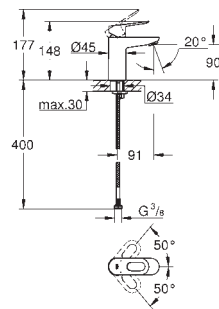

23 337 000

хром

BauLoop
Смеситель однорычажный для раковины, DN 15
размер S

монтаж на одно отверстие
металлический рычаг

GROHE Long-Life керамический картридж 28 мм

GROHE Long-Life Finish - стойкое долговечное покрытие

GROHE Water Saving Технология совершенного потока при уменьшенном расходе воды

максимальный расход воды (при 3 бара): 5 л/мин

система быстрого монтажа
гладкий корпус
гибкая подводка