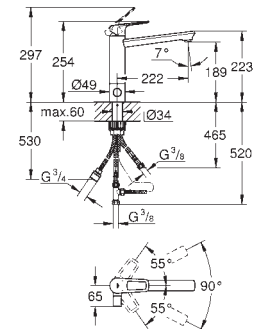

31 713 000

хром

BauLoop

Смеситель однорычажный для мойки, DN 15

со встроенным запорным клапаном

средний излив

монтаж на одно отверстие

GROHE Long-Life Finish - стойкое долговечное покрытие

GROHE Long-Life керамический картридж 35 мм

Изолированный водоток - вода не контактирует с металлами корпуса смесителя

поворотный трубкообразный излив

угол поворота 90°

аэратор с возможностью демонтажа без инструментов (с помощью монеты)

гибкая подводка

GROHE FastFixation Plus Система ускорения и оптимизации монтажа

максимальный расход (при давлении 3 бара): 13 л/мин

минимальное давление 1,0 бар