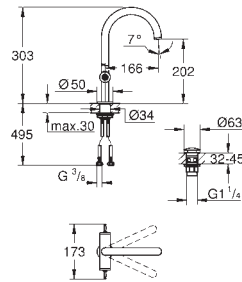

Atrio Private Collection

Смеситель для раковины на 1 отверстие, DN 15 размер L

керамические вентили 1/2", 90°

GROHE Long-Life Finish - стойкое долговечное покрытие

GROHE Water Saving Технология совершенного потока при уменьшенном расходе воды

максимальный расход воды (при 3 бара): 5 л/мин

система быстрого монтажа

поворотный трубкообразный C-излив с

аэратором и стопором

регулируемый радиус поворта 0° / 150° / 360°

сливной гарнитур 1 1/4"

гибкая подводка

для рукояток-стиков

можно комбинировать с 48 458, 48 459 или 48 646, приобретаются отдельно