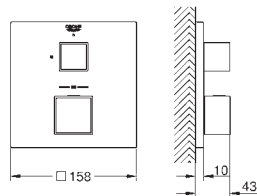

24 153 000

хром

24 153 DC0

суперсталь

24 153 AL0

темный графит, матовый

Grotherm Cube

Термостат для душа с переключателем на 1 положение

комплект верхней монтажной части для
GROHE Rapido SmartBox 35 600/35 604 (универсальная встраиваемая часть)
GROHE TurboStat компактный картридж с восковым термозлементом
GROHE Long-Life Finish - стойкое долговечное покрытие
настенная панель с **GROHE FastFixation** (скрытое уплотнение штока, скрытое крепление)
металлическая накладная панель, регулируемая на 6°
GROHE SafeStop стопор безопасности при 38°C
GROHE SafeStop Plus опционно ограничитель температуры на 43°C / 46°C,
включен
встроенные обратные клапаны и грязеулавливающие фильтры
керамический запорный вентиль, 120°
распределение расхода:
выход В = 27 л/мин,
выход С = 30 л/мин
без встраиваемой части

35 604 000

GROHE Rapido SmartBox Универсальная встраиваемая часть
Профессиональная серия