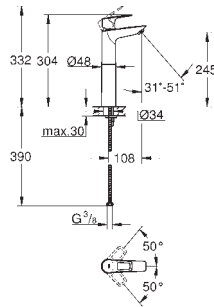

23 764 001

хром

BauLoop

Смеситель однорычажный для раковины, DN 15 размер XL

для отдельностоящих раковин

металлический рычаг

GROHE Long-Life керамический картридж 28 мм

с ограничителем температуры

GROHE Long-Life Finish - стойкое долговечное покрытие

Изолированный водоток - вода не контактирует с металлами корпуса смесителя

GROHE Water Saving Технология совершенного потока при уменьшенном расходе воды

максимальный расход воды (при 3 бара): 5 л/мин

система быстрого монтажа

гладкий корпус

гибкая подводка

профессиональная серия