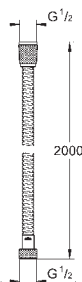

28 145 001

хром

Relaxflex Metal Long-Life

Душевой шланг металлический,
2000 мм

металл

GROHE Long-Life усиленное исполнение

максимальное давление 16 бар

предел прочности 750 N

термостойкость до 75°C

AntiFold защита от залама

универсальное соединение G 1/2" x 1/2"

GROHE ProGrip элементы с рифленной поверхностью

GROHE Long-Life Finish - стойкое долговечное покрытие

28 143 001

хром

28 143 LS1

белая луна

28 143 KS1

черный бархат

Аналогичный продукт, 1500 мм

28 142 002

хром

Аналогичный продукт, 1250 мм