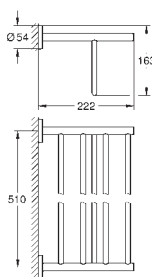

40 462 001

хром

BauCosmopolitan

Полка для полотенец

металл

564 мм (функциональная длина 510 мм)

скрытое крепление

GROHE Long-Life Finish - стойкое долговечное покрытие

Шурупы и дюбели в комплекте