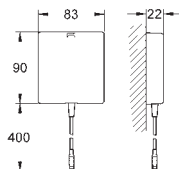

для скрытой розетки с крышкой и разгрузкой натяжения

СПЕЦИАЛЬНЫЕ
СМЕСИТЕЛИ И
ТЕРМОСТАТЫ

GROHE GROHTHERM MICRO

Артикул

Цвет

34 487 000

хром

Grotherm Micro