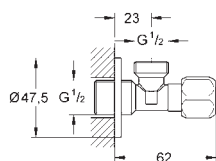

22 016 00M

хром

Универсальный угловой вентиль 1/2"

с подключением 1/2"
Пластиковая рукоятка
маркировка: нейтральная
навинчивающаяся розетка
металл
GROHE Long-Life finish - стойкое долговечное покрытие
10 шт. в коробке