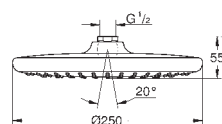

26 666 000

хром

Аналогичный продукт, тыльная часть головки верхнего душа
белая