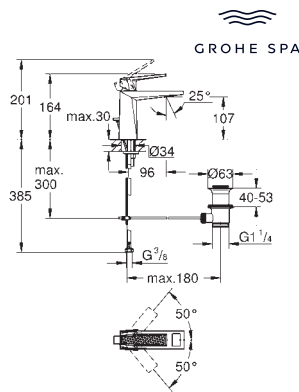

Артикул

Цвет

24 397 000
24 397 DC0
24 397 ALO

хром
суперсталь
темный графит, матовый

Allure Brilliant Private Collection
Смеситель однорычажный для раковины, 1/2"
размер M

рукоятка с рифленой поверхностью
монтаж на одно отверстие
GROHE SilkMove Плавность и точность управления - керамический картридж 28 мм
ограничитель температуры
GROHE Long-Life Finish - стойкое долговечное покрытие
GROHE Water Saving Технология совершенного потока при уменьшенном расходе воды
максимальный расход воды (при 3 бара): 5 л/мин
GROHE FastFixation быстрая монтажная система
излив со встроенным аэратором, рычажный донный клапан 1 1/4", гибкая подводка минимальное давление 1,0 бар