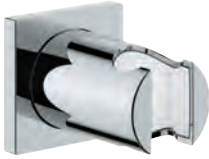

Артикул

Цвет

27 075 000
27 075 DC0
27 075 GL0
27 075 GN0
27 075 DA0
27 075 DL0
27 075 A00
27 075 AL0

хром
суперсталь
холодный рассвет, глянец
холодный рассвет, матовый
теплый закат, глянец
теплый закат, матовый
темный графит, глянец
темный графит, матовый

Rainshower

Настенный держатель

без регулировки

с квадратной розеткой

GROHE Long-Life Finish - стойкое долговечное покрытие