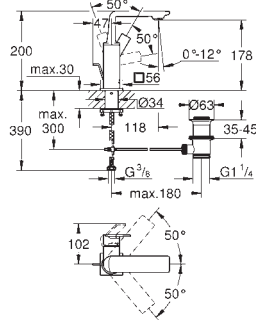

Allure
Смеситель однорычажный для раковины, 1/2"
размер M

монтаж на одно отверстие
поворотный излив

GROHE SilkMove Плавность и точность управления - керамический картридж 28 мм

GROHE Long-Life Finish - стойкое долговечное покрытие