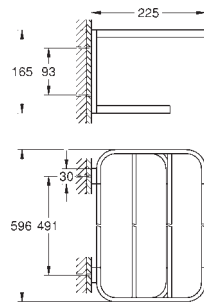

- 41 066 000 хром
- 41 066 DC0 суперсталь
- 41 066 GL0 холодный расцвет, глянец
- 41 066 GN0 холодный расцвет, матовый
- 41 066 DA0 теплый закат, глянец
- 41 066 DL0 теплый закат, матовый
- 41 066 A00 темный графит, глянец
- 41 066 AL0 темный графит, матовый

Selection

Полка для полотенец

металл

длина 596 мм

скрытое крепление

GROHE Long-Life Finish - стойкое долговечное покрытие