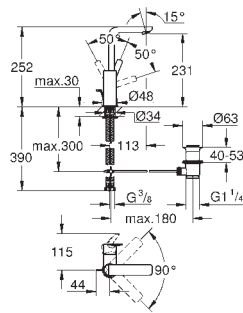

Lineare

**Смеситель однорычажный для раковины, DN 15
размер L**

монтаж на одно отверстие
металлический рычаг

GROHE SilkMove Плавность и точность управления - керамический картридж 28 мм

с ограничителем температуры

GROHE Long-Life Finish - стойкое долговечное покрытие

GROHE Water Saving Технология совершенного потока при уменьшенном расходе воды

максимальный расход воды (при 3 бара): 5 л/мин

SpeedClean аэратор с функцией быстрой очистки от известковых отложений

GROHE FastFixation Plus Система ускорения и оптимизации монтажа

поворотный излив с аэратором и стопором

рычажный донный клапан 1 1/4"

гибкая подводка

минимальное давление 1,0 бар

23 405 001

хром

23 405 DC1

суперсталь

23 405 AL1

темный графит, матовый