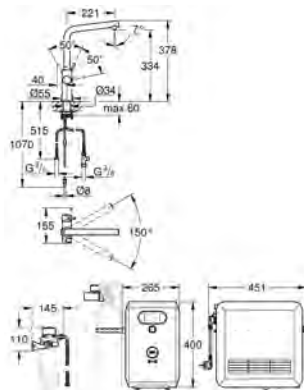

комплект и должны быть заказаны дополнительно

Совместимые фильтры:

- фильтр S-size, ресурс 600 л при жесткости 20° dKH (40 404 001)

- фильтр M-size, ресурс 1500 л при жесткости 20° dKH (40 430 001)

- фильтр L-size, ресурс 2500 л при жесткости 20° dKH (40 412 001)

- фильтр на основе активированного угля, ресурс 3000 л (40 547 001)

- фильтр Магний+, ресурс 400 л при жесткости 17° dGH (40 691 002)

Системные требования Apple

iPhone с iOS 14.0 или выше

Системные требования Android

смартфон с операционной системой Android 10.0 или выше

Мобильные устройства и приложение GROHE Watersystems App*** не

входят в комплект поставки и заказываются отдельно через авторизованный магазин/магазин Apple/iTunes или магазин Google Play.

* Словесный знак и логотипы Bluetooth являются зарегистрированными

товарными знаками, принадлежащими Bluetooth SIG, Inc. и любое использование этих знаков компанией Grohe AG осуществляется по лицензии. Другие товарные знаки и торговые наименования принадлежат их соответствующим владельцам.

** Apple, логотип Apple, iPod, iPod Touch, iPhone и iTunes являются товарными

знаками компании Apple Inc., зарегистрированными в США и других странах. Компания Apple не несет ответственности за функционирование

данного устройства и его соответствие стандартам безопасности и нормативным требованиям.

*** Доступно бесплатно через приложение iTunes или магазин Google Play.