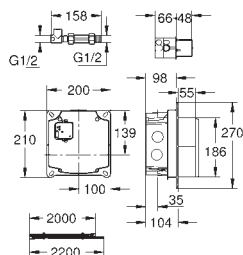

GRÖNE ПРОДУКТЫ ДЛЯ СКРЫТОГО МОНТАЖА

Артикул

Цвет

36 264 001

Монтажный набор к инфракрасной электронике для раковины без смешивания, настенный монтаж

установка на стену
для подключения к предварительно смешанной или холодной воде
для комплекта верхней монтажной части
соединительная коробка для электропитания
подходит для 36 447 000, 36 442 000