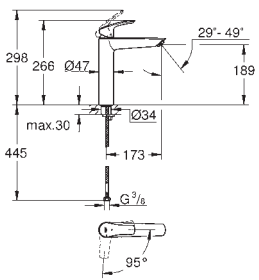

Eurosmart

**Смеситель однорычажный для раковины, DN 15
размер XL**

для отдельностоящих раковин

монтаж на одно отверстие

металлический рычаг

GROHE SilkMove ES Керамический картридж 28 мм с энергосберегающей функцией (подача холодной воды при центральном положении рычага)

настраиваемый ограничитель потока

с ограничителем температуры

GROHE Long-Life Finish - стойкое долговечное покрытие

GROHE Water Saving Технология совершенного потока при уменьшенном расходе воды

максимальный расход воды (при 3 бара): 5 л/мин

GROHE AquaGuide регулируемый аэратор

GROHE FastFixation система быстрого монтажа

гладкий корпус

гибкая подводка

профессиональная серия