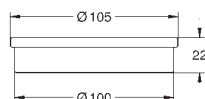

GROHE SPA

- 40 883 000

хром

Мыльница

материал: стекло

подходит для держателей Allure (40 963 001) и Atrio (40 885 хх0), приобретаются отдельно