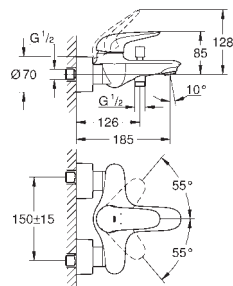

Eurostyle

Смеситель однорычажный для ванны, DN 15

настенный монтаж

металлический рычаг (без отверстия)

GROHE SilkMove Плавность и точность управления - керамический

картридж 35 мм

с ограничителем температуры

GROHE Long-Life Finish - стойкое долговечное покрытие

настраиваемый ограничитель потока

автоматический переключатель: ванна/душ

аэратор

встроенный запорный клапан в душевом отводе 1/2"

скрытые S-образные эксцентрики

с защитой от обратного потока