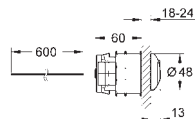

38 771 000

хром

Пневматическая кнопка смыва

2 объема смыва или прерывание смыва старт/стоп

Ø 48 мм

устанавливается в мебель для ванной или

гипсокартонную перегородку

для толщины материала 18 -24 мм