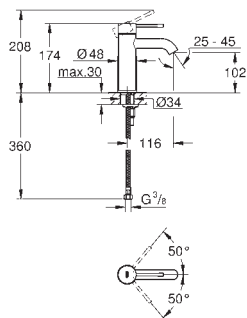

24 172 001
24 172 DC1
24 172 GL1
24 172 GN1
24 172 DA1
24 172 DL1
24 172 A01
24 172 AL1
24 172 KF1

хром
суперсталь
холодный рассвет, глянец
холодный рассвет, матовый
теплый закат, глянец
теплый закат, матовый
темный графит, глянец
темный графит, матовый
фантомный чёрный

Essence

**Смеситель однорычажный для раковины, DN 15
размер S**

монтаж на одно отверстие
металлический рычаг

GROHE SilkMove Плавность и точность управления - керамический картридж 28 мм с ограничителем температуры

GROHE Long-Life Finish - стойкое долговечное покрытие

GROHE Water Saving Технология совершенного потока при уменьшенном расходе воды

максимальный расход воды (при 3 бара): 5 л/мин

GROHE AquaGuide регулируемый аэратор

GROHE FastFixation Plus Система ускорения и оптимизации монтажа

гладкий корпус

гибкая подводка

профессиональная серия

замена для 23 590 xx1