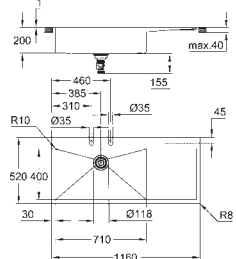

31 581 SD1

нержавеющая сталь, матовая

K1000

Мойка из нержавеющей стали с корзинчатым вентиляем

модель: K1000 80-S 116/52 1.0 расположение чаши слева

типы монтажа: встраиваемый сверху (накладной) или в один уровень со столешницей

материал: нержавеющая сталь AISI 304 (V2A)

толщина материала: 1,2 мм

GROHE Long-Life finish - стойкое долговечное покрытие

покрытие: сатиновое

GROHE Whisper технология минимизации шума от потока воды

минимальный размер шкафа: 800 мм

размер: 1160 x 520 мм

1 чаша: 710 x 400 мм

Внешний радиус: R3, внутренний радиус: R10

GROHE FastFixation система быстрого монтажа

мойка монтируется слева

монтажное отверстие (установка на столешницу): 1145 x 505 мм (R3)

сливной гарнитур: Ø 3.5"/90 мм + клапан-автомат

аксессуары вкл.: сливной клапан с поворотной ручкой, сливной гарнитур, корзинчатый вентиль, монтажный набор

опция: автоматический сливной клапан с нажимным механизмом

(40 986 SD0), приобретается отдельно

количество крепежных элементов в комплекте (накладной монтаж): 10