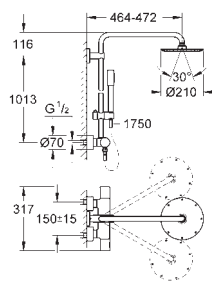

GROHE ДУШЕВЫЕ СИСТЕМЫ RAINSHOWER

Артикул

Цвет

27 032 001

хром

Rainshower System 210

Душевая система с термостатом для настенного монтажа

в комплект входят:

горизонтальный поворотный душевой **кронштейн 450 мм**

настенный термостат с аквадиммером

позволяет переключаться между:

Rainshower Cosmopolitan 210 Верхний душ металлический

аэратор с шаровым шарниром

угол поворота $\pm 15^\circ$

металлический ручной душ

регулируется по высоте с помощью

скользящего элемента

металлический шланг 1750 мм

GROHE TurboStat компактный картридж с восковым термоэлементом

GROHE SafeStop стопор безопасности при 38°C

GROHE SafeStop Plus опционно ограничитель температуры на 43°C ,

включен

GROHE CoolTouch полностью исключается вероятность

ожога о внешнюю поверхность

GROHE DreamSpray превосходный поток воды

GROHE Long-Life Finish - стойкое долговечное покрытие

SpeedClean система против известковых отложений

внутренний охлаждающий канал для продолжительного срока службы

совместим с проточным водонагревателем **только** выше 18 кВт/ч, а также с

накопительным водонагревателем (см. Техническую информацию)

минимальный расход воды 7 л/мин

ДУШИ