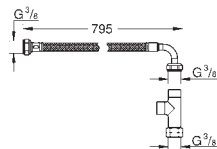

36 504 000

хром

Rapid SL

Набор для подвешенного унитаза 5 в 1, монтажная высота 1,13 м
сmyвной бачок GD 2, 6 - 9 л

в комплект входят:

Rapid SL инсталляция для подвешенного унитаза (38 528 001)

Arena Cosmopolitan накладная панель, хром, вертикальный монтаж (38 844 000)

Vau Ceramic подвесной унитаз (39 427 000)

Сиденье для унитаза GROHE Bau Ceramic с микролифтом, тонкое (39 898 000)

2 настенных угла с крепежным материалом

Звукоизоляционный комплект (37 131 000)

39 648 SH0

альпин-белый

Керамика Вау

Сиденье-биде с ручным управлением

Сиденье для унитаза с крышкой

2 независимые душевые форсунки для режимов „подмывание сзади“ и „дамский душ“

Режим промывки форсунок

Ручное управление рукояткой, расположенной сбоку; электропитание не требуется

Сиденье и крышка унитаза из дюропласта с микролифтом

Подвод воды гибким шлангом, подключение с диаметром 3/8"

В комплекте:

крепежная панель

Фильтр

Давление воды в системе: 0,1 - 1,0 МПа (1 - 10 бар)

Соответствует EN 1717

14 074 000

Набор для подключения сиденья-биде

в комплект входят:

Т-образное подключение 3/8"

гибкий присоединительный шланг

795 мм

3/8" x 3/8"