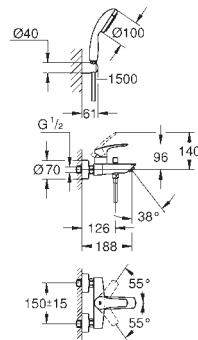

Eurosmart

Смеситель однорычажный для ванны, DN 15

настенный монтаж

металлический рычаг

GROHE SilkMove Плавность и точность управления - керамический

картридж 35 мм

настраиваемый ограничитель потока

с ограничителем температуры

GROHE Long-Life Finish - стойкое долговечное покрытие

автоматический переключатель: ванна/душ

аэратор

встроенный обратный клапан в душевом отводе 1/2"

скрытые S-образные эксцентрики

отражатели из металла

с защитой от обратного потока

с душевым набором

в комплект входят:

ручной душ Tempesta 100, один вид струи, 9,5 л/мин (27 923)

настенный держатель ручного душа (28 605)

душевой шланг Relexaflex 1500 мм 1/2" x 1/2" (28 151)

профессиональная серия