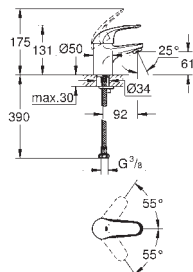

32 734 000

хром

Euroeco

**Смеситель однорычажный для раковины, DN 15
размер S**

монтаж на одно отверстие
металлический рычаг

GROHE SilkMove Плавность и точность управления - керамический картридж 35 мм

GROHE Long-Life Finish - стойкое долговечное покрытие
система быстрого монтажа

аэратор

гладкий корпус

гибкая подводка

дополнительный ограничитель температуры (46 375 000)