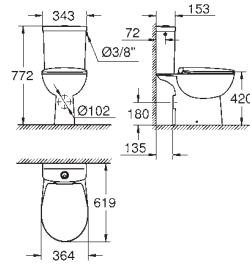

39 347 000 ★

альпин-белый

Керамика Вау

Унитаз напольный, готовый комплект

в комплект входят:

- Вау Ceramic Унитаз напольный с горизонтальным выпуском (39 428 000)
- омыв всей окружности чаши
- ободочная чаша
- горизонтальный выпуск
- объем смыва 6/3 л
- с креплением
- санитарная керамика
- Вау Ceramic Бачок внешнего монтажа, наполнение сбоку (39 437 000)
- наполнение сбоку
- со смывным клапаном
- санитарная керамика
- Вау Ceramic Сиденье для унитаза (39 493 000)
- с крышкой
- механизм плавного закрытия
- быстросъемное сиденье
- съёмное
- материал: Дюропласт
- с креплением