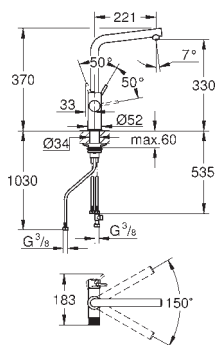

GROHE Blue Pure Minta

Смеситель с возможностью подключения фильтра

в комплект входят:

GROHE Blue Смеситель однорычажный для мойки с функцией очистки водопроводной воды монтаж на одно отверстие

L-образный излив

отдельная ручка для фильтрованной воды

GROHE SilkMove Плавность и точность управления - керамический

картридж 28 мм

поворотный трубкообразный излив

диапазон поворота 150°

отдельные водотоки для питьевой и водопроводной воды

гибкая подводка

смеситель может быть установлен со стартовым набором фильтров по вашему выбору