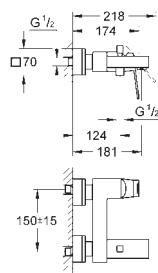

23 140 000
23 140 DC0
23 140 ALO

хром
суперсталь
темный графит, матовый

Eurocube

Смеситель однорычажный для ванны, DN 15

настенный монтаж

металлический рычаг

GROHE SilkMove керамический картридж Ø 46 мм

GROHE Long-Life Finish - стойкое долговечное покрытие

настраиваемый ограничитель потока

автоматический переключатель: ванна/душ

аэратор

встроенный обратный клапан в душевом отводе 1/2"

скрытые S-образные эксцентрики

с защитой от обратного потока

дополнительный ограничитель температуры (46 375 000)