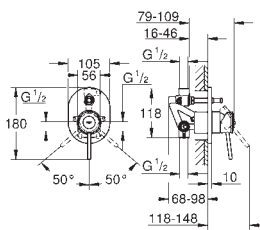

BauClassic

Смеситель однорычажный скрытого монтажа для ванны

для скрытого монтажа

в комплект входят:

комплект готового монтажа

встроенная часть (32 963 001)

металлический рычаг

GROHE SilkMove Плавность и точность управления - керамический картридж 46 мм

GROHE Long-Life Finish - стойкое долговечное покрытие

настраиваемый ограничитель потока

возможность установки мин. расхода 2,5 л/мин.

автоматический переключатель: ванна/душ

уплотнитель розетки и рычага

дополнительный ограничитель температуры (46 308 000)