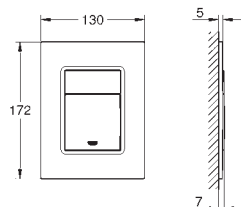

GROHE ПАНЕЛИ СМЫВА ДЛЯ УНИТАЗА

Артикул

Цвет

37 535 000
37 535 P00
37 535 SH0
37 535 DC0
37 535 EN0
37 535 GL0
37 535 GN0
37 535 DA0
37 535 DL0
37 535 A00
37 535 AL0

хром
матовый хром
альпин-белый
суперсталь
никель, матовый
холодный рассвет, глянец
холодный рассвет, матовый
теплый закат, глянец
теплый закат, матовый
темный графит, глянец
темный графит, матовый

Skate Cosmopolitan S

Накладная панель смыва

2 объема смыва или прерывание смыва старт/стоп
для пневматического смывного клапана
GD 2 смывной бачок

вертикальный монтаж

130 x 172 мм
из ABS

GROHE Long-Life Finish - стойкое долговечное покрытие

GROHE Water Saving Технология совершенного потока при уменьшенном расходе воды

панель смыва с магнитным держателем и крепежным кронштейном в комплекте

совместима с Rapid SLX

для установки на Rapid SL и Uniset со смывным бачком GD 2 необходимо

заказать ревизионный короб 40 911 000 (**приобретается отдельно**)

для Rapid SL и Uniset с монтажной высотой 0,82 / 1,00 м необходимо
заказать ревизионный короб 40 950 000 (**приобретается отдельно**)

37 535 KF0

фантомный чёрный

Аналогичный продукт, профессиональная серия