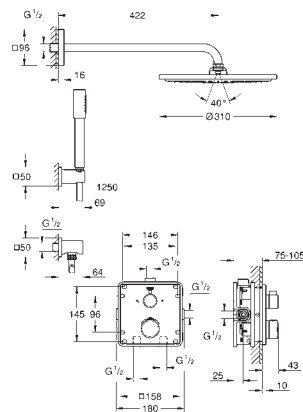

34 730 000

хром

Grotherm

Набор для комплектации душа с Rainshower Cosmopolitan 310

в комплект входят:

Grotherm Термостат скрытого монтажа для душа на 2 положения (верхний/ручной душ), с Aquadimmer, квадратная внешняя панель (24 079)
GROHE Rapido SmartBox 35 600/35 604 (универсальная встраиваемая часть)
Rainshower Cosmopolitan Верхний душ 310 (27 477 000)
душевой кронштейн Rainshower 422 мм (26 145 000)
ручной душ Sena (28 034 000)
Rainshower Настенный держатель (27 075 000)
Rainshower Подключение для душевого шланга (27 076 000)
душевой шланг Silverflex 1250 мм (28 362)