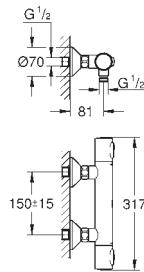

34 793 000

хром

Grotherm 500

Термостат для душа, DN 15

настенный монтаж

GROHE Long-Life Finish - стойкое долговечное покрытие

GROHE SafeStop стопор безопасности при 38°C

GROHE SafeStop Plus опционно ограничитель температуры на 43°C, включен

GROHE термостатический картридж с восковым термоэлементом

встроенный стопор смешанной воды

GROHE EcoButton кнопка экономии воды в рукоятке регулировки напора воды

вентильная головка 90°

отвод для душа снизу 1/2"

встроенные обратные клапаны

грязеулавливающие фильтры

с защитой от обратного потока

скрытые S-образные эксцентрики

металлическая розетка

GROHE Water Saving Технология совершенного потока при уменьшенном расходе воды

профессиональная серия