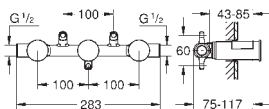

29 025 002

Двухвентильный смеситель, встраиваемый механизм, 1/2"

для смесителя для раковины на 3 отверстия
установка на стену
без комплекта верхней монтажной части
глубина монтажа 43 - 85 мм
DR-латунь
шаблон для монтажа
обеспечивает гидроизоляцию конструкции стен, окружающих встраиваемый механизм
с уплотнительной втулкой