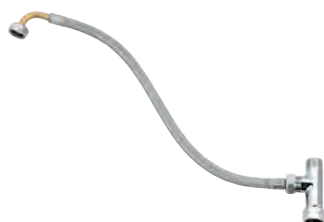

47 533 000

хром

Grotherm Micro

Набор подключения

для Grotherm Micro

в комплект входят:

присоединительная гайка 3/8"

T-образный переходник

2 отвода с внешней резьбой 3/8"

гибкий присоединительный шланг

присоединительные гайки

GROHE Long-Life Finish - стойкое долговечное покрытие