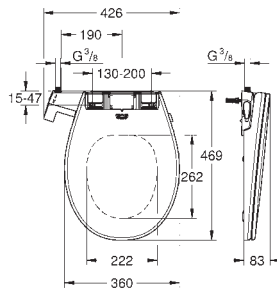

14 074 000

Набор для подключения сиденья-биде

в комплект входят:

Т-образное подключение 3/8"

гибкий присоединительный шланг

795 мм

3/8" x 3/8"