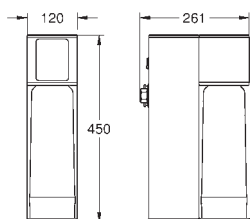

40 877 000

хром

GROHE Blue

Комплект для фильтрации воды по технологии обратного осмоса

в комплект входят:

система **GROHE Blue** reverse osmosis

мембрана обратноосмотического фильтра для получения чистой и

безопасной воды

удаляет значительную часть химикатов, гормонов и микроорганизмов

скорость подачи очищенной воды - 1,5 л/мин

удаляет не менее 97% растворённых солей

очищаются не менее 50% поступающей воды

давление подаваемой воды 1.00 - 4.00 бар

Разъём стандарта IEC с евро-штекером, электропитание 230В / 50 Гц

не требуется накопительный бак для воды

срок службы мембраны - 1 год

блок для подключения

совместим со смесителями GROHE Blue Pure