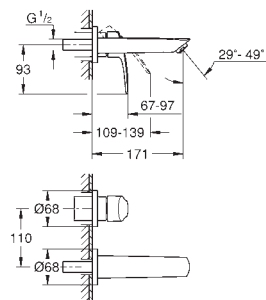

Артикул

Цвет

29 337 003

хром

Eurosmart

Смеситель для раковины на два отверстия размер S

настенный монтаж
металлический рычаг
без встраиваемого механизма
комплект верхней монтажной части для
23 571 000 / 32 635 000

металлическая розетка

GROHE Long-Life Finish - стойкое долговечное покрытие

GROHE Water Saving Технология совершенного потока при уменьшенном

расходе воды

максимальный расход воды (при 3 бара): 5 л/мин

GROHE AquaGuide регулируемый аэратор

размер по осям 110 мм

вынос 171 мм

профессиональная серия

23 571 000

Универсальная встраиваемая часть 1-рычажного смесителя для раковины, настенного, на 2 отверстия, 1/2"

29 338 003

хром

29 338 2433

матовый чёрный