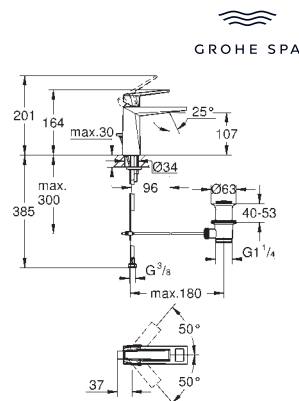

24 398 000
24 398 DC0
24 398 ALO

хром
суперсталь
темный графит, матовый

Allure Brilliant Private Collection
Смеситель однорычажный для раковины, 1/2"
размер M

рукоятка со вставкой из белого камня Caesarstone
монтаж на одно отверстие
GROHE SilkMove Плавность и точность управления - керамический картридж 28 мм
ограничитель температуры
GROHE Long-Life Finish - стойкое долговечное покрытие
GROHE Water Saving Технология совершенного потока при уменьшенном расходе воды
максимальный расход воды (при 3 бара): 5 л/мин
GROHE FastFixation быстрая монтажная система
излив со встроенным аэратором, рычажный донный клапан 1 1/4", гибкая подводка минимальное давление 1,0 бар