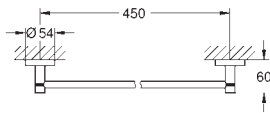

- 40 688 001 хром
- 40 688 DC1 суперсталь
- 40 688 EN1 никель, матовый
- 40 688 GL1 холодный рассвет, глянец
- 40 688 GN1 холодный рассвет, матовый
- 40 688 DA1 теплый закат, глянец
- 40 688 DL1 теплый закат, матовый
- 40 688 A01 темный графит, глянец
- 40 688 AL1 темный графит, матовый

Essentials

Держатель банного полотенца

металл

504 мм (расстояние между отверстиями 450 мм)

скрытое крепление

GROHE Long-Life Finish - стойкое долговечное покрытие

выдерживает нагрузку: максимум 10 кг

указанная удерживающая способность действительна только для

статической (медленно прикладываемой) нагрузки и использования по

назначению