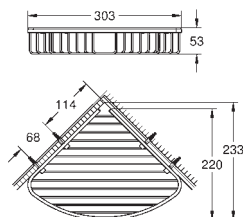

GROHE BAUCOSMOPOLITAN

Артикул

Цвет

40 663 001

хром

ВаuCosmopolitan
Полочка-решетка
металл
для углового монтажа
большая
Шурупы и дюбели в комплекте