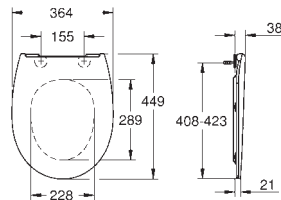

39 923 000

альпин-белый

Керамика Вау

Сиденье для унитаза, тонкое, с микролифтом

с крышкой

Тонкое сиденье

быстросъемное сиденье

съемное

материал: Дюропласт

с креплением

крепеж из нержавеющей стали

легкая фиксация сверху

выдерживает нагрузку 150 кг

совместимо с унитазами Вау 39 349 000 и 39 429 000