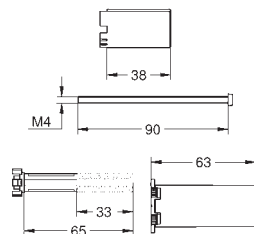

14 048 000

хром

Rapido SmartBox

Универсальный набор удлинителей, 25 мм

для комплектов верхней монтажной части Термостатов Grohtherm
SmartControl и Смесителей SmartControl в комбинации с
GROHE Rapido SmartBox