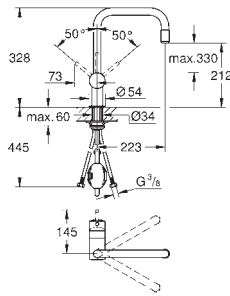

32 067 000

хром

Minta

Смеситель однорычажный для мойки, DN 15

U-образный излив

монтаж на одно отверстие

GROHE Long-Life finish - стойкое долговечное покрытие

GROHE SilkMove керамический картридж Ø 46 мм

выдвижной излив с аэратором

настраиваемый ограничитель потока

поворотный трубообразный излив

угол поворота 360°

встроенный обратный клапан

с защитой от обратного потока

гибкая подводка

система быстрого монтажа

максимальный расход (при давлении 3 бара): 10,5 л/мин

минимальное давление 1,0 бар