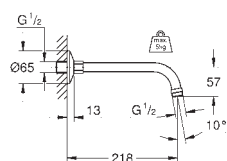

27 406 000

хром

Relexa

Душевой кронштейн 218 мм

резьбовое соединение 1/2"

длина 218 мм

надвижная розетка

GROHE Long-Life Finish - стойкое долговечное покрытие