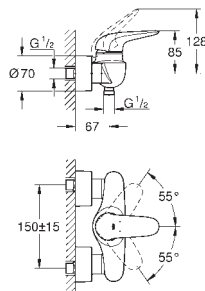

23 722 003

хром

Eurostyle

Смеситель однорычажный для душа, DN 15

настенный монтаж
металлический рычаг (без отверстия)

GROHE SilkMove Плавность и точность управления - керамический картридж 35 мм

с ограничителем температуры

GROHE Long-Life Finish - стойкое долговечное покрытие

настраиваемый ограничитель потока

встроенный запорный клапан в душевом отводе 1/2"

скрытые S-образные эксцентрики

отражатели из металла

с защитой от обратного потока