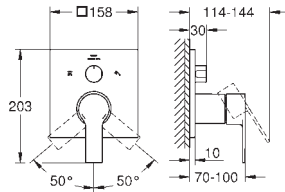

GROHE SPA

GROHE
ALLURE

СМЕСИТЕЛИ
ДЛЯ ВАННОЙ
SPA

Артикул

Цвет

29 176 001
29 176 DC1
29 176 GL1
29 176 GN1
29 176 DA1
29 176 DL1
29 176 AL1

хром
суперсталь
холодный рассвет, глянец
холодный рассвет, матовый
теплый закат, глянец
теплый закат, матовый
темный графит, матовый

Allure

Смеситель однорычажный скрытого монтажа для ванны с переключателем на 3 положения

комплект верхней монтажной части для GROHE Rapido SmartBox 35 600/35 604 (универсальная встраиваемая часть)

GROHE SilkMove керамический картридж Ø 46 мм

GROHE Long-Life Finish - стойкое долговечное покрытие

настенная панель с GROHE FastFixation (скрытое

уплотнение штока, скрытое крепление)

металлическая накладная панель, регулируемая на 6°

металлический рычаг

переключатель на 3 положения

распределение расхода:

выход A = 27 л/мин

выход B = 27 л/мин

выход C = 27 л/мин

без встраиваемой части

35 604 000

GROHE Rapido SmartBox Универсальная встраиваемая часть
Профессиональная серия

19 380 002

19 380 DC2

19 380 GL2

19 380 GN2

19 380 DA2

19 380 DL2

19 380 AL2

хром
суперсталь
холодный рассвет, глянец
холодный рассвет, матовый
теплый закат, глянец
теплый закат, матовый
темный графит, матовый

Allure

Термостат скрытого монтажа для душа с переключателем на 1 положение

комплект верхней монтажной части для GROHE Rapido SmartBox 35 600/35 604 (универсальная встраиваемая часть)

GROHE TurboStat компактный картридж с восковым термозлементом

GROHE Long-Life Finish - стойкое долговечное покрытие

настенная панель с GROHE FastFixation (скрытое

уплотнение штока, скрытое крепление)

металлическая накладная панель, регулируемая на 6°

GROHE SafeStop стопор безопасности при 38°C

GROHE SafeStop Plus опционно ограничитель температуры на 43°C / 46°C, включен

встроенные обратные клапаны и грязеулавливающие фильтры

керамический запорный вентиль, 120°

металлические рукоятки

распределение расхода:

выход B = 27 л/мин,

выход C = 30 л/мин

без встраиваемой части