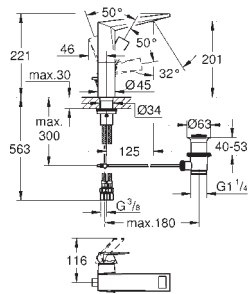

24 345 000
24 345 DC0
24 345 ALO

хром
суперсталь
темный графит, матовый

Аналогичный продукт, гладкий корпус

Allure Brilliant
Смеситель однорычажный для раковины, DN 15
размер L

монтаж на одно отверстие

GROHE SilkMove Плавность и точность управления - керамический картридж 28 мм

ограничитель температуры

GROHE Long-Life Finish - стойкое долговечное покрытие

GROHE Water Saving Технология совершенного потока при уменьшенном расходе воды

максимальный расход воды (при 3 бара): 5 л/мин

GROHE FastFixation быстрая монтажная система

излив со встроенным аэратором, рычажный донный клапан 1 1/4", гибкая подводка, минимальное давление 1,0 бар

24 346 000
24 346 DC0
24 346 ALO

хром
суперсталь
темный графит, матовый