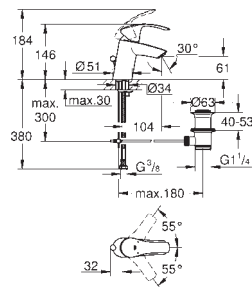

33 265 002

хром

Eurosmart

**Смеситель однорычажный для раковины, DN 15
размер S**

монтаж на одно отверстие
металлический рычаг

GROHE SilkMove Плавность и точность управления - керамический картридж 35 мм

с ограничителем температуры

GROHE Long-Life Finish - стойкое долговечное покрытие

GROHE Water Saving Технология совершенного потока при уменьшенном расходе воды

максимальный расход воды (при 3 бара): 5 л/мин

GROHE FastFixation система быстрого монтажа

рычажный донный клапан 1 1/4"
гибкая подводка