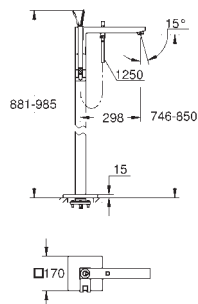

23 667 001

хром

Eurocube Joy

Смеситель однорычажный для ванны, DN 15, напольный монтаж

комплект верхней монтажной части для 45 984 001

без встраиваемой части

GROHE FeatherControl Joystick картридж

GROHE Long-Life finish - стойкое долговечное покрытие

автоматический переключатель: ванна/душ

излив с аэратором

Euphoria Cube+ Ручной душ 6,6 л/мин

душевой шланг Silverflex 1250 мм (28 362)

вынос 298 мм

встроенный обратный клапан в душевом отводе 1/2"

держатель ручного душа

с защитой от обратного потока

29 086 000

Монтажный набор для напольного излива или смесителя, DN 15

45 984 001

хром

Монтажный набор для смесителя/душевой системы напольного монтажа, 1/2"