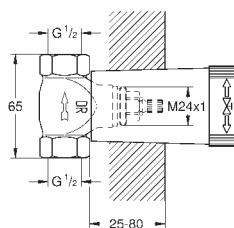

29 800 000

хром

Встроенный вентиль, 1/2"
предварительно смонтированная
вентиляная головка 1/2"
короткий шпindel, защитная втулка, резьбовое соединение 1/2", DR-латунь

29 802 000

хром

**Аналогичный продукт, предварительно смонтированная
головка 3/4", резьбовое соединение 3/4"**

29 805 000

хром

**Аналогичный продукт, предварительно смонтированная
головка 1", резьбовое соединение 1"**