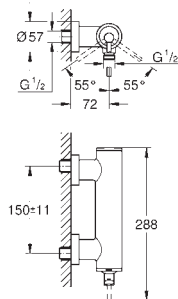

Atrio

Смеситель однорычажный для душа, DN 15

настенный монтаж

GROHE SilkMove Плавность и точность управления - керамический

картридж 35 мм

GROHE Long-Life Finish - стойкое долговечное покрытие

настраиваемый ограничитель потока

отвод для душа снизу 1/2" со встроенным

обратным клапаном

скрытые S-образные эксцентрики

с защитой от обратного потока