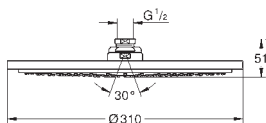

27 478 000

хром

Rainshower Cosmopolitan 310

Верхний душ с одним режимом

Режим струи:

Rain

максимальный расход (при 3 бара): 8,5 л/мин

Ø 310 мм

металл

шаровой шарнир с углом поворота $20^\circ \pm 20^\circ$

резьбовое соединение 1/2"

GROHE Water Saving Технология совершенного потока при уменьшенном расходе воды

GROHE DreamSpray превосходный поток воды

GROHE Long-Life Finish - стойкое долговечное покрытие

SpeedClean система против известковых отложений

может использоваться с проточным водонагревателем

27 477 000

хром

то же, без ограничения расхода воды