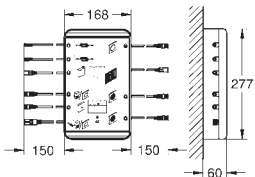

36 475 000

хром

F-digital Deluxe

Блок Bluetooth BT-01A для мобильных устройств на платформе iOS или Android

со встроенной электроникой для беспроводного соединения
настенный монтаж
86 x 73 x 42 мм

Характеристики:

сброс настроек

индикатор статуса (LED)

одиночный/максимальная конфигурация

соответствующее соединение

с функцией защиты (1 пользователь)

аварийное отключение в случае выключения электричества

Соединительные кабели для соединения с источником питания (каждый по 5 м)

сертификат CE (Европейское соответствие)

bluetooth, электропитание: 12 V

bluetooth, частота: 2.4 GHz

bluetooth-диапазон (10 м) варьируется в зависимости от используемых для

стен материалов и толщины стен между передатчиком и приемником

Требуется Базовый блок F-digital Deluxe - 2.0 Bluetooth (36 476 000) или Базовый блок F-digital Deluxe - 4.0 Bluetooth (26 864 000) – приобретаются отдельно

управление по bluetooth (Bluetooth V2.1 или более поздние версии)

Системные требования - Android

операционная система: начиная с версии 2.3.3

плотность пикселей: минимум 160 точек на дюйм

разрешение дисплея: 320 x 470 пикселей на дюйм

Системные требования - Apple

Операционная система Apple: начиная с версии iOS 6.0 и выше

Мобильные устройства и приложение GROHE SPA F-digital deluxe не входят в комплект поставки и заказываются отдельно через авторизованный магазин Apple store/store/iTunes или Google Play store.

36 476 000

хром

F-digital Deluxe

Базовый блок 2.0 Bluetooth (BCU V2.0)

для подключения светового, звукового и парового модулей

в комплект входят:

2 соединения, каждое для одной пары звуковых модулей (36 473)

2 соединения, каждое для одной пары световых модулей (36 472)

2 соединения для модуля пара (29 414), включая 1 соединение для