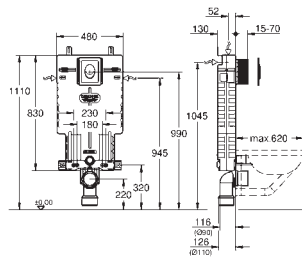

GROHE UNISSET ДЛЯ УНИТАЗА, ПИССУАРА, РАКОВИНЫ И БИДЕ

Артикул

Цвет

38 723 001

Uniset

Набор для подвесного унитаза 2 в 1
со смывным бачком GD 2, 6 - 9

в комплект входят:

Uniset бачок для подвесного унитаза (38 643 001)

панель смыва Skate Air, для вертикального монтажа (38 505 000), хром