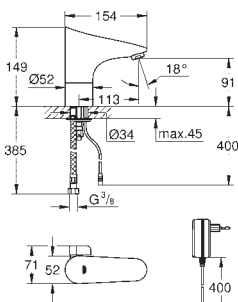

36 015 001

хром

Europlus E

Инфракрасная электроника для раковины, DN 15, со смешиванием и с регулируемым ограничителем температуры

с инфракрасным датчиком для двусторонней связи для мониторинга, настройки и сервисного обслуживания

с преобразователем переменного тока 100-230 В, 50-60 Гц в постоянный 6 В

GROHE Water Saving Технология совершенного потока при уменьшенном расходе воды

максимальный расход воды (при 3 бара): 5 л/мин

гибкая подводка

обратный клапан

грязеулавливающие фильтры

магнитный клапан

система быстрого монтажа

7 предустановленных режимов:

- автоматический смыв

- термическая дезинфекция

- моющий режим

дополнительные функции и точные настройки с помощью

пульта дистанционного управления 36 407

сертификат CE (Европейское соответствие)

класс шума I по DIN 4109

тип защиты смесителя IP 59K

36 016 001

хром

Аналогичный продукт, без смешивающего устройства