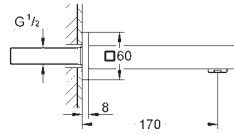

13 303 000
13 303 DC0
13 303 AL0

хром
суперсталь
темный графит, матовый

Eurocube
Излив для ванны
настенный монтаж
GROHE Long-Life Finish - стойкое долговечное покрытие
аэратор
внешняя резьба 1/2"
вынос 170 мм
минимальное давление 1,0 бар