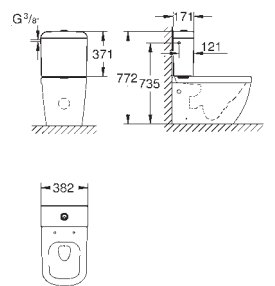

39 333 000

альпин-белый

Керамика Euro

Бачок

Наполнение сбоку или сзади

для наполнения сзади необходимо заказать комплект крепежей 49 522 000

(заказывается дополнительно)

в комплекте механизм на 2 объема смыва

с креплением

санитарная керамика

18 шт. на паллете

КЕРАМИКА