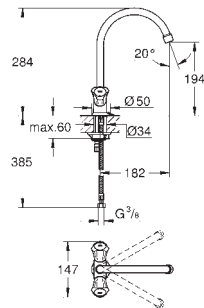

31 812 001

хром

Costa L

Смеситель для мойки на одно отверстие, DN 15
металлические рукоятки
с теплоизоляцией
привинчивающаяся
GROHE Long-Life Finish - стойкое долговечное покрытие
вентили GROHE Long-Life
аэратор
поворотный трубкообразный излив
угол поворота 360°
цепочка
гибкая подводка
максимальный расход (при давлении 3 бара): 13 л/мин