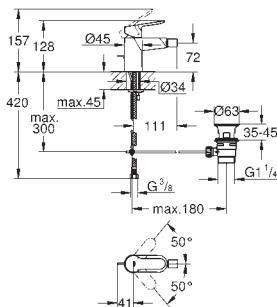

23 331 000

хром

BauEdge

Смеситель однорычажный для биде DN 15

монтаж на одно отверстие

металлический рычаг

GROHE Long-Life керамический картридж 28 мм

GROHE Long-Life Finish - стойкое долговечное покрытие

GROHE Water Saving Технология совершенного потока при уменьшенном
расходе воды

максимальный расход воды (при 3 бара): 5 л/мин

система быстрого монтажа

аэратор с шаровым шарниром

рычажный донный клапан 1 1/4"

гибкая подводка

23 332 000

хром

Аналогичный продукт, с цепочкой