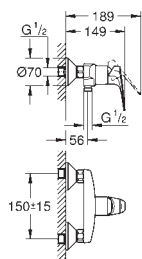

23 632 000

хром

BauFlow

Смеситель однорычажный для душа, DN 15

настенный монтаж
металлический рычаг

GROHE Long-Life керамический картридж 35 мм

GROHE Long-Life Finish - стойкое долговечное покрытие

отвод для душа снизу 1/2"

скрытые S-образные эксцентрики

отражатель из металла