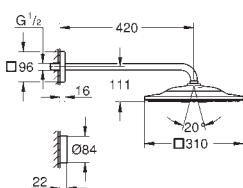

26 642 000

хром

Rainshower SmartConnect 310 Cube

Верхний душ с душевым кронштейном 422 мм, 2 режима струи

в комплект входят:

Верхний душ Rainshower SmartConnect 310 Cube (26 643)

хромированная душевая поверхность

2 вида струи:

GROHE PureRain, ActiveRain

максимальный расход (при давлении 3 бара): 7,5 л/мин

запрограммированный по умолчанию режим струи

горизонтальный душевой кронштейн 422 мм (26146)

с квадратной розеткой

пульт дистанционного управления для изменения/комбинирования режимов

струи

держатель пульта предназначен для прикручивания или приклеивания на стену

питание от батареек

включены 3 батарейки AAA (мизинчиковая) и 1 батарейка CR 2032 (плоская)

светодиодный индикатор, отражающий установку контакта (соединения) и

необходимость замены батареек

пульт дистанционного управления имеет водонепроницаемость и

устойчивость от проникновения посторонних объектов с уровнем защиты

IP57 (защита от ограниченного проникновения пыли + защита от погружения

на глубину от 15 см до 1 м)

GROHE Water Saving Технология совершенного потока при уменьшенном

расходе воды

GROHE DreamSpray превосходный поток воды

GROHE Long-Life Finish - стойкое долговечное покрытие

SpeedClean система против известковых отложений

внутренний охлаждающий канал для продолжительного срока службы

может использоваться с проточным водонагревателем

установка при давлении от 1,5 бар

ДУШИ