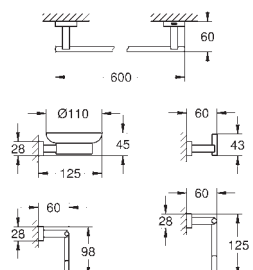

металл

в комплект входят:

крючок для банного халата (40 511 001)

Кольцо для полотенца (40 510 001)

Держатель бумаги (40 507 001)

держатель для банного полотенца, 558 мм (40 509 001)

скрытое крепление

GROHE Long-Life Finish - стойкое долговечное покрытие**40 758 001****хром****Essentials Cube****Набор аксессуаров 5 в 1 Master Bathroom**