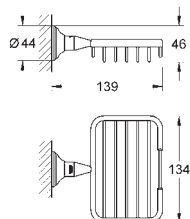

GROHE ESSENTIALS AUTHENTIC

Артикул

Цвет

40 659 001

хром

Essentials Authentic
Полочка-решетка, маленькая

металл

скрытое крепление

GROHE Long-Life Finish - стойкое долговечное покрытие