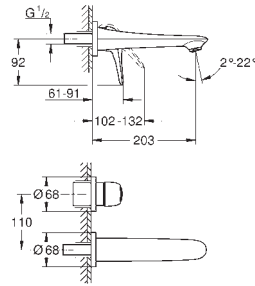

19 571 003

хром

Eurostyle

Смеситель для раковины на два отверстия размер M

настенный монтаж
без встраиваемого механизма

комплект верхней монтажной части для

23 571 000 / 32 635 000

металлическая розетка

металлическая рукоятка (с отверстием)

GROHE Long-Life Finish - стойкое долговечное покрытие

GROHE Water Saving Технология совершенного потока при уменьшенном расходе воды

максимальный расход воды (при 3 бара): 5 л/мин

GROHE AquaGuide регулируемый аэратор

размер по осям 110 мм

вынос 203 мм

23 571 000

Универсальная встраиваемая часть 1-рычажного смесителя для раковины, настенного, на 2 отверстия, 1/2"