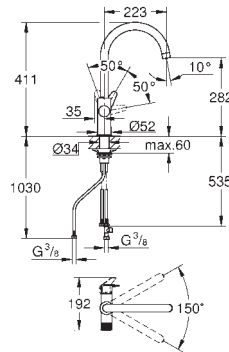

30 580 000

хром

GROHE Blue Pure BauCurve

Смеситель с возможностью подключения фильтра

в комплект входят:

GROHE Blue Смеситель однорычажный для мойки с функцией очистки водопроводной воды монтаж на одно отверстие

C-образный излив

отдельная рукоятка для фильтрованной воды

GROHE SilkMove Плавность и точность управления - керамический

картридж 28 мм

поворотный трубкообразный излив

диапазон поворота 150°

отдельные водотоки для питьевой и водопроводной воды

гибкая подводка

смеситель может быть установлен со стартовым набором фильтров по вашему выбору

30 581 000

хром

GROHE Blue Pure BauCurve

Стартовый комплект с фильтром S-Size

в комплект входят:

GROHE Blue Смеситель однорычажный для мойки с функцией очистки водопроводной воды монтаж на одно отверстие

C-образный излив

отдельная рукоятка для фильтрованной воды

GROHE SilkMove Плавность и точность управления - керамический

картридж 28 мм

поворотный трубкообразный излив

диапазон поворота 150°

отдельные водотоки для питьевой и водопроводной воды

гибкая подводка

GROHE Blue головка для фильтра

GROHE Blue фильтр для превосходного вкуса и умягчения воды, размер S

Ресурс 600 л при жесткости воды 20° dKH

Счетчик измерения ресурса фильтра, 2 батарейки AA в комплекте