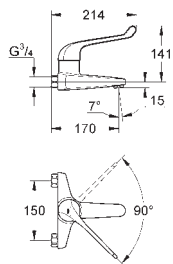

32 823 000

хром

Euroeco Special

Смеситель однорычажный безопасный для раковины, DN 15
керамический картридж

GROHE Long-Life Finish - стойкое долговечное покрытие
максимальный расход (при 3 бар): 8,0 л/мин
настраиваемый ограничитель потока

настраиваемый ограничитель температуры
минимальный устанавливаемый расход 6 л/мин
литой излив с ламинарным регулятором струи
вынос 170 мм

металлический рычаг
длина рычага 170 мм
без подключений