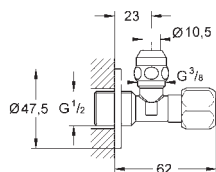

22 017 00M

хром

Универсальный угловой вентиль 1/2"

с цанговым зажимом
3/8"
для медной трубочки Ø 10 мм
Пластиковая рукоятка
маркировка: нейтральная
навинчивающаяся розетка
металл
GROHE Long-Life finish - стойкое долговечное покрытие
10 шт. в коробке