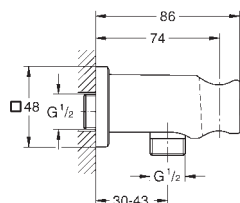

- 26 659 000 хром
- 26 659 DC0 суперсталь
- 26 659 GL0 холодный рассвет, глянец
- 26 659 GN0 холодный рассвет, матовый
- 26 659 DA0 теплый закат, глянец
- 26 659 DL0 теплый закат, матовый
- 26 659 A00 темный графит, глянец
- 26 659 AL0 темный графит, матовый

Rainshower
Подключение для душевого шланга 1/2" с держателем ручного душа с квадратной розеткой
48 x 48 мм
наружная соединительная резьба 1/2"
металлический корпус
с защитой от обратного потока
GROHE Long-Life Finish - стойкое долговечное покрытие