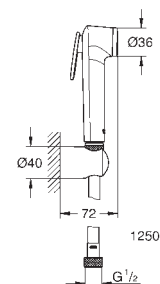

27 513 AL1

темный графит, матовый

Аналогичный продукт, душевой шланг 1250 мм

26 352 000

хром

Аналогичный продукт, душевой шланг 1000 мм

102530 243 1

матовый чёрный