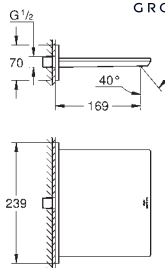

Allure
Каскадный излив для ванны и душа
настенный монтаж
с декоративной панелью из стекла
GROHE Long-Life Finish - стойкое долговечное покрытие
Вынос 169 мм