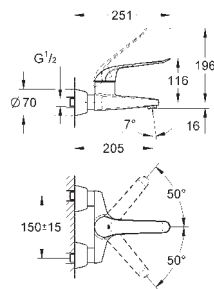

GROHE EUROECO SPECIAL

Артикул

Цвет

32 778 000

хром

Euroeco Special

Смеситель однорычажный для раковины DN 15
настенный монтаж

GROHE Long-Life Finish - стойкое долговечное покрытие

GROHE SilkMove керамический картридж Ø 46 мм

максимальный расход (при 3 бар): 8,0 л/мин

настраиваемый ограничитель потока, настраиваемый ограничитель

температуры

возможность установки мин. расхода 2,5 л/мин., ламинарный регулятор струи

литой излив, вынос 205 мм

металлический рычаг

длина рычага 170 мм, скрытые S-образные эксцентрики

32 779 000

хром

Аналогичный продукт, с запорными S-образными эксцентриками, вынос 221 мм