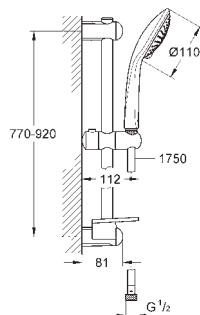

27 227 001

хром

Euphoria 110 Champagne

Душевой гарнитур, 3 вида струй

в комплект входят:

ручной душ Champagne (27 222 000)
максимальный расход (при 3 бар): 6 л/мин
душевая штанга 900 мм (27 500)
душевой шланг 1750 мм (28 388 000)
полочка GROHE EasyReach (27 596)

GROHE Water Saving Технология совершенного потока при уменьшенном расходе воды

GROHE DreamSpray превосходный поток воды

GROHE SprayDimmer плавное снижение расхода воды

GROHE Long-Life Finish - стойкое долговечное покрытие

GROHE FastFixation (регулируемое расстояние между

настенными креплениями штанги позволяет использовать

для монтажа уже имеющиеся отверстия в стене)

SpeedClean система против известковых отложений

внутренний охлаждающий канал для продолжительного срока службы

TwistStop против перекручивания шланга

может использоваться с проточным водонагревателем

минимальное давление 1,0 бар