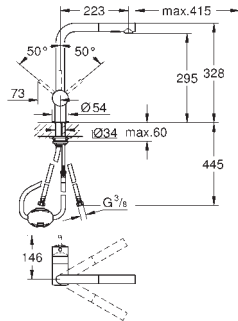

30 274 000
30 274 DC0
30 274 DA0
30 274 DL0
30 274 A00
30 274 AL0

хром
суперсталь
теплый закат, глянец
теплый закат, матовый
темный графит, глянец
темный графит, матовый

Minta

Смеситель однорычажный для мойки, DN 15

L-образный излив

монтаж на одно отверстие

GROHE Long-Life finish - стойкое долговечное покрытие

GROHE SilkMove керамический картридж Ø 46 мм

выпрямитель потока

выдвижной излив с переключателем режимов струи

переключатель режима струи: ламинарный / душевой **SpeedClean**

автоматический возврат на ламинарный режим струи

металлическая лейка

настраиваемый ограничитель потока

поворотный трубкообразный излив

угол поворота 360°

встроенный обратный клапан

с защитой от обратного потока

гибкая подводка

система быстрого монтажа

максимальный расход (при давлении 3 бара): 9 л/мин