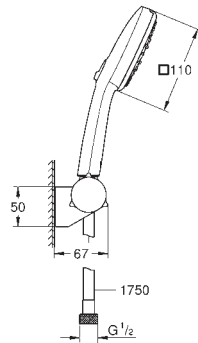

GROHE TEMPESTA CUBE

Артикул

Цвет

27 584 003

хром

Tempesta Cube 110

Душевой набор настенный с ручным душем, 3 режима струи (Rain, Jet, Massage)

в комплект входят:

ручной душ Tempesta Cube 110 (27 574)

регулируемый настенный держатель (27 595)

душевой шланг Relaxaflex 1750 мм 1/2" x 1/2" (28 154)

GROHE Water Saving Технология совершенного потока при уменьшенном расходе воды

GROHE SmartSwitch - поверните диск, чтобы насладиться предпочтительным режимом струи

GROHE DreamSpray превосходный поток воды

GROHE Long-Life Finish - стойкое долговечное покрытие

SpeedClean система против известковых отложений

Inner WaterGuide - внутренняя изоляция потока воды для исключения вероятности ожога о внешнюю поверхность

ShockProof силиконовое кольцо, предотвращающее повреждение поверхности при падении ручного душа

максимальный расход (при 3 бар): 7,4 л/мин

минимальное давление 1,0 бар

может использоваться с проточным водонагревателем

профессиональная серия

ДУШИ