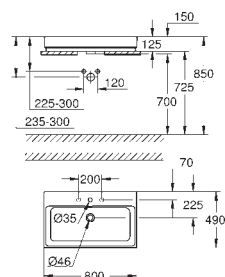

39 476 00H

альпин-белый

Керамика Cube

Раковина накладная 80

глазированная задняя сторона

1 отверстие под смеситель, 2 намеченных отверстия

с переливом

800 x 490 мм

с креплением

санитарная керамика

Износостойкое покрытие GROHE PureGuard и анти-бактериальное

глазирование

10 шт. на паллете

КЕРАМИКА