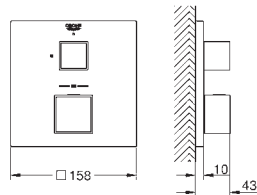

24 153 000
24 153 DC0
24 153 AL0

хром
суперсталь
темный графит, матовый

Grohtherm Cube

Термостат для душа с переключателем на 1 положение

комплект верхней монтажной части для

GROHE Rapido SmartBox 35 600/35 604 (универсальная встраиваемая часть)

GROHE TurboStat компактный картридж с восковым термоэлементом

GROHE Long-Life Finish - стойкое долговечное покрытие

настенная панель с GROHE FastFixation (скрытое

уплотнение штока, скрытое крепление)

металлическая накладная панель, регулируемая на 6°

GROHE SafeStop стопор безопасности при 38°C

GROHE SafeStop Plus опционно ограничитель температуры на 43°C / 46°C,

включен

встроенные обратные клапаны и грязеулавливающие фильтры

керамический запорный вентиль, 120°

распределение расхода:

выход В = 27 л/мин,

выход С = 30 л/мин

без встраиваемой части

35 604 000

GROHE Rapido SmartBox Универсальная встраиваемая часть
Профессиональная серия