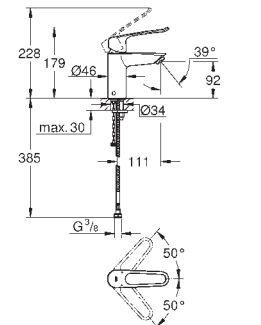

23 986 003

хром

Eurosmart

Смеситель однорычажный для раковины, DN 15 размер S

термостатическая защита от ожога
установка ограничения максимальной температуры
термическая дезинфекция без повторной настройки температуры
инструмент для термической дезинфекции в комплекте
монтаж на одно отверстие
металлическая рукоятка (с отверстием)
длина рычага 130 мм

GROHE SilkMove Плавность и точность управления - керамический картридж 28 мм

настраиваемый ограничитель потока

встроенные обратные клапаны

грязеулавливающие фильтры

Изолированный водоток - вода не контактирует с металлами корпуса смесителя

максимальный расход (при давлении 3 бара): 4 л/мин

ламинарный регулятор струи

GROHE FastFixation система быстрого монтажа

гладкий корпус

гибкая подводка

максимальный перепад давления 5:1

профессиональная серия