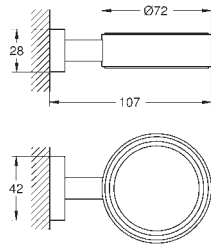

GROHE ESSENTIALS CUBE

Артикул

Цвет

40 508 001
40 508 DC1
40 508 AL1

хром
суперсталь
темный графит, матовый

Essentials Cube
Держатель

металл
для стакана (40 372 001)
мыльницы (40 368 001) или дозатора жидкого мыла (40 394 001)
скрытое крепление
GROHE Long-Life Finish - стойкое долговечное покрытие