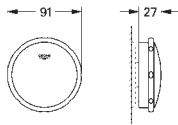

19 025 000

хром

Talento

Сливной и переливной гарнитур
комплект готового монтажа

розетки, пробки,
монтажные принадлежности
для комбинации с Talento
28 939/28 943

GROHE Long-Life Finish - стойкое долговечное покрытие