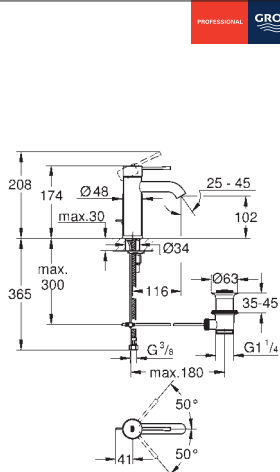

GROHE
ESSENCE

Артикул

Цвет

24 171 001
24 171 DC1
24 171 GL1
24 171 GN1
24 171 DA1
24 171 DL1
24 171 A01
24 171 AL1

хром
суперсталь
холодный рассвет, глянец
холодный рассвет, матовый
теплый закат, глянец
теплый закат, матовый
темный графит, глянец
темный графит, матовый

Essence

**Смеситель однорычажный для раковины, DN 15
размер S**

монтаж на одно отверстие
металлический рычаг

GROHE SilkMove Плавность и точность управления - керамический картридж 28 мм с ограничителем температуры

GROHE Long-Life Finish - стойкое долговечное покрытие

GROHE Water Saving Технология совершенного потока при уменьшенном расходе воды

максимальный расход воды (при 3 бара): 5 л/мин

GROHE AquaGuide регулируемый аэратор

GROHE FastFixation Plus Система ускорения и оптимизации монтажа рычажный донный клапан 1 1/4"

гибкая подводка

профессиональная серия

замена для 23 589 xx1