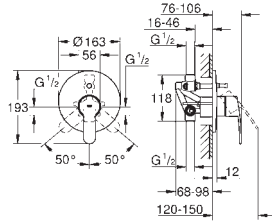

GROHE EUROSTYLE COSMOPOLITAN

Артикул

Цвет

33 637 002

хром

Eurostyle Cosmopolitan

Смеситель однорычажный для ванны, DN 15

установка на стену

GROHE SilkMove керамический картридж Ø 46 мм

GROHE Long-Life Finish - стойкое долговечное покрытие
в комплект входят:

комплект готового монтажа

корпус встраиваемого смесителя

33 963 000

настраиваемый ограничитель потока

возможность установки мин. расхода 2,5 л/мин.

металлический рычаг

уплотнитель розетки и рычага

металлическая розетка, винтовое крепление

Дополнительный ограничитель температуры

23 048 003

хром

Eurostyle Cosmopolitan

Смеситель однорычажный для ванны

на 4 отверстия

GROHE SilkMove керамический картридж Ø 46 мм

GROHE Long-Life Finish - стойкое долговечное покрытие
в комплект входят:

фиксатор для излива (смонтированный)

элемент управления однорычажного смесителя

излив для ванны с аэратором

переключатель ванна/душ

Euphoria Cosmopolitan Ручной душ 6.6 л/мин

металлический душевой шланг 2000 мм (всегда цвет Хром независимо от

цвета комплекта)

гибкая подводка

подключение для душевого шланга

с защитой от обратного потока

для использования с 29 037 000

минимальное давление 1,0 бар