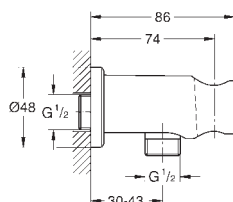

Euphoria Cube

Подключение для душевого шланга, DN 15
внешняя резьба
с защитой от обратного потока
GROHE Long-Life Finish - стойкое долговечное покрытие

- 26 658 000 хром
- 26 658 DC0 суперсталь
- 26 658 GL0 холодный рассвет, глянец
- 26 658 GN0 холодный рассвет, матовый
- 26 658 DA0 теплый закат, глянец
- 26 658 DL0 теплый закат, матовый
- 26 658 A00 темный графит, глянец
- 26 658 AL0 темный графит, матовый