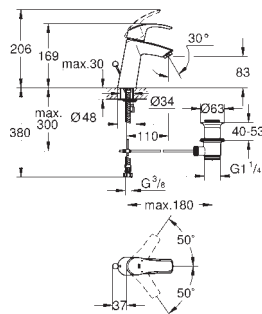

с защитой от обратного потока

23 322 001

хром

Eurosmart

Смеситель однорычажный для раковины, 1/2"
размер M

монтаж на одно отверстие
металлический рычаг

GROHE SilkMove Плавность и точность управления - керамический картридж 28 мм