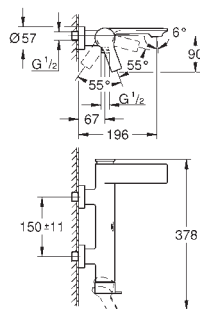

GROHE SPA

- 32 826 001
- 32 826 DC1
- 32 826 GL1
- 32 826 GN1
- 32 826 DA1
- 32 826 DL1
- 32 826 AL1

- хром
- суперсталь
- холодный рассвет, глянец
- холодный рассвет, матовый
- теплый закат, глянец
- теплый закат, матовый
- темный графит, матовый

Allure

Смеситель однорычажный для ванны, DN 15

настенный монтаж

GROHE SilkMove Плавность и точность управления - керамический картридж 35 мм

GROHE Long-Life Finish - стойкое долговечное покрытие
настраиваемый ограничитель потока
автоматический переключатель: ванна/душ
литой излив
аэратор
отвод для душа снизу 1/2" со встроенным обратным клапаном
скрытые S-образные эксцентрики
с защитой от обратного потока