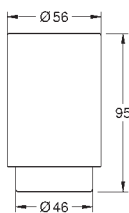

- 41 029 000 хром

Selection

Стакан белый
материал: стекло
подходит для следующих держателей: 41 027 xx0 / 41 217 KF0