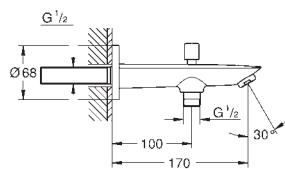

13 425 001

хром

BauCosmopolitan
Излив для ванны с переключателем
настенный монтаж
GROHE Long-Life Finish - стойкое долговечное покрытие
аэратор
обратный клапан
автоматический переключатель: ванна/душ
Внутренняя резьба 1/2"