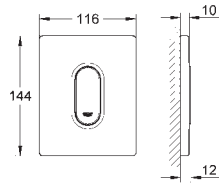

38 857 000
38 857 SH0
38 857 P00

хром
альпин-белый
матовый хром

Arena Cosmopolitan

Накладная панель

механическая панель смыва для писсуара

комплект верхней монтажной части для Rapido U или Rapido UMB

116 x 144 мм