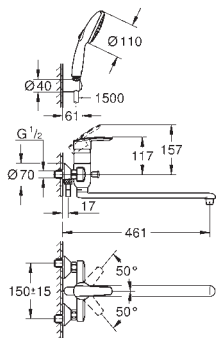

GROHE Long-Life Finish - стойкое долговечное покрытие**25 279 000****хром****Eurosmart****Универсальный смеситель, DN 15**

настенный монтаж

металлический рычаг

GROHE SilkMove керамический картридж Ø 46 мм**GROHE Long-Life Finish** - стойкое долговечное покрытие