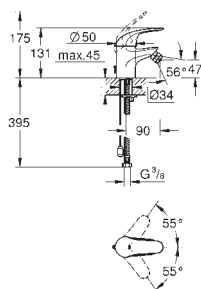

32 882 000

хром

Euroeco

**Смеситель однорычажный для биде DN 15
размер S**

монтаж на одно отверстие
металлический рычаг

GROHE SilkMove Плавность и точность управления - керамический картридж 35 мм

GROHE Long-Life Finish - стойкое долговечное покрытие
система быстрого монтажа

аэратор с шаровым шарниром

цепочка

гибкая подводка

дополнительный ограничитель температуры (46 375 000)