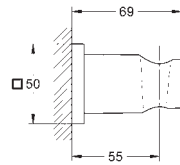

Артикул

Цвет

27 075 000
27 075 DC0
27 075 GL0
27 075 GN0
27 075 DA0
27 075 DL0
27 075 A00
27 075 AL0

хром
суперсталь
холодный рассвет, глянец
холодный рассвет, матовый
теплый закат, глянец
теплый закат, матовый
темный графит, глянец
темный графит, матовый

Rainshower

Настенный держатель

без регулировки

с квадратной розеткой

GROHE Long-Life Finish - стойкое долговечное покрытие