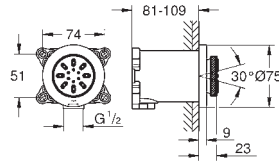

26 801 000
26 801 DC0
26 801 BE0
26 801 EN0
26 801 GL0
26 801 GN0
26 801 DA0
26 801 DL0
26 801 A00
26 801 AL0

хром
суперсталь
никель, глянец
никель, матовый
холодный рассвет, глянец
холодный рассвет, матовый
теплый закат, глянец
теплый закат, матовый
темный графит, глянец
темный графит, матовый

Rainshower Aqua

Боковой душ, круглая форма, 2 режима струи

Режимы струи:

PureRain, ActiveJet

включает встраиваемую часть и уплотнительную шайбу Ø 75 мм

регулируемый угол поворота ± 15°

резьбовое соединение 1/2"

дистанция выброса воды 600 мм

GROHE Water Saving ограничитель расхода воды 3.3 л/мин

GROHE DreamSpray превосходный поток воды

GROHE Long-Life Finish - стойкое долговечное покрытие

SpeedClean система против известковых отложений

минимальное давление 1,0 бар

Не предназначен для проточных водонагревателей!

26 802 000
26 802 DC0
26 802 GN0
26 802 DL0
26 802 A00
26 802 AL0

хром
суперсталь
холодный рассвет, матовый
теплый закат, матовый
темный графит, глянец
темный графит, матовый