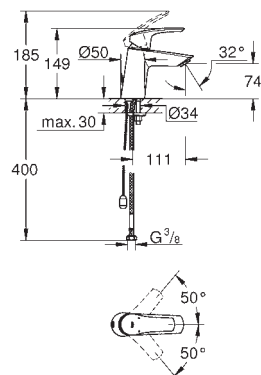

Изолированный водоток - вода не контактирует с металлами корпуса смесителя

GROHE FastFixation система быстрого монтажа

гибкая подводка

нажимной донный клапан 1 1/4"

профессиональная серия

23 966 003

хром

Eurosmart