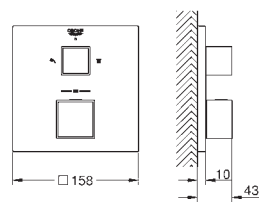

Артикул

Цвет

24 154 000
24 154 DC0
24 154 AL0

хром
суперсталь
темный графит, матовый

Grotherm Cube

Термостат для душа с переключателем на 2 положения
комплект верхней монтажной части для GROHE Rapido SmartBox 35 600/35 604 (универсальная встраиваемая часть)
GROHE TurboStat компактный картридж с восковым термоэлементом
GROHE Long-Life Finish - стойкое долговечное покрытие
настенная панель с **GROHE FastFixation** (скрытое уплотнение штока, скрытое крепление)
металлическая накладная панель, регулируемая на 6°
графическое изображение: верхний душ и ручной душ
GROHE SafeStop стопор безопасности при 38°C
GROHE SafeStop Plus опционно ограничитель температуры на 43°C / 46°C, включен
GROHE AquaDimmer, встроенный переключатель распределения расхода:
выход В = 27 л/мин,
выход С = 30 л/мин
без встраиваемой части

35 604 000

GROHE Rapido SmartBox Универсальная встраиваемая часть
Профессиональная серия

29 405 000
29 405 DC0
29 405 AL0

хром
суперсталь
темный графит, матовый