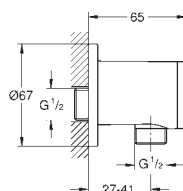

28 626 000 хром
Relaxa
Подключение для душевого шланга, DN 15
подключение душа 1/2"
настенное подключение 1/2"
внешняя резьба
GROHE Long-Life Finish - стойкое долговечное покрытие
с декоративной заглушкой в цвете матовый хром

28 636 000 хром
Аналогичный продукт, с декоративной заглушкой в цвете глянцевый хром