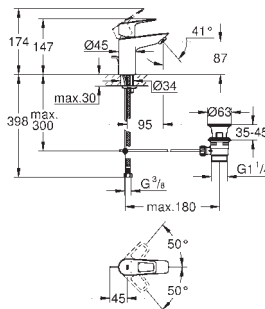

23 877 001

хром

BauLoop

**Смеситель однорычажный для раковины, DN 15
размер S**

монтаж на одно отверстие
металлический рычаг

GROHE Long-Life керамический картридж 28 мм с ограничителем температуры

GROHE Long-Life Finish - стойкое долговечное покрытие

Изолированный водоток - вода не контактирует с металлами корпуса смесителя

GROHE Water Saving Технология совершенного потока при уменьшенном расходе воды

максимальный расход (при давлении 3 бара): 3,5 л/мин

GROHE LowFlow - ограничитель расхода воды

система быстрого монтажа

рычажный донный клапан 1 1/4"

гибкая подводка

профессиональная серия