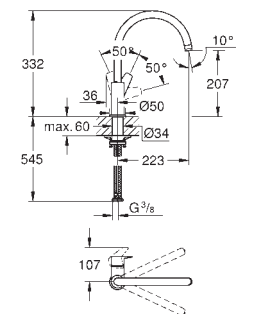

31 367 001

хром

BauEdge

Смеситель однорычажный для мойки, DN 15

с длинным изливом

монтаж на одно отверстие

GROHE Long-Life finish - стойкое долговечное покрытие

GROHE Long-Life керамический картридж 28 мм

Изолированный водоток - вода не контактирует с металлами корпуса смесителя

излив с аэратором

поворотный трубкообразный излив

угол поворота 360°

гибкая подводка

металлический крепежный набор

максимальный расход (при давлении 3 бара): 11,5 л/мин