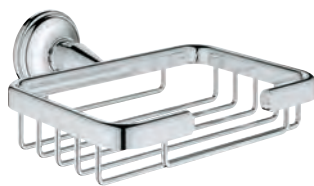

GROHE ESSENTIALS AUTHENTIC

Артикул

Цвет

40 659 001

хром

Essentials Authentic
Полочка-решетка, маленькая

металл

скрытое крепление

GROHE Long-Life Finish - стойкое долговечное покрытие