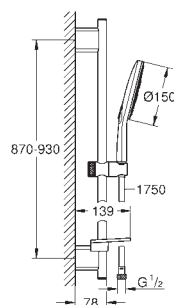

26 594 000

хром

Rainshower SmartActive 150

Душевой гарнитур, 3 вида струй

в комплект входят:

ручной душ Rainshower SmartActive 150 (26 590)

максимальный расход (при 3 бар): 8,5 л/мин

душевая штанга 900 мм

с металлическими настенными креплениями

душевой шланг 1750 мм (28 388 000)

GROHE EasyReach полочка

GROHE Water Saving Технология совершенного потока при уменьшенном расходе воды

GROHE DreamSpray превосходный поток воды

GROHE FastFixation Plus (регулируемое расстояние между настенными

креплениями штанги позволяет использовать для монтажа уже имеющиеся отверстия в стене)

GROHE TileFix регулируемая глубина верхнего и нижнего креплений

SpeedClean система против известковых отложений

внутренний охлаждающий канал для продолжительного срока службы

TwistStop против перекручивания шланга

может использоваться с проточным водонагревателем

26 593 000

хром

Аналогичный продукт, без ограничения расхода воды

ДУШИ