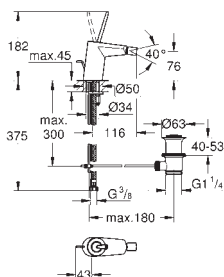

24 036 000

хром

Eurodisc Joy

**Смеситель однорычажный для биде DN 15
размер S**

монтаж на одно отверстие
металлический рычаг

GROHE FeatherControl Joystick картридж

GROHE Long-Life Finish - стойкое долговечное покрытие

GROHE Water Saving Технология совершенного потока при уменьшенном расходе воды

максимальный расход воды (при 3 бара): 5 л/мин

аэратор с шаровым шарниром

GROHE FastFixation Plus Система ускорения и оптимизации монтажа

рычажный донный клапан 1 1/4"

гибкая подводка

минимальное давление 1,0 бар