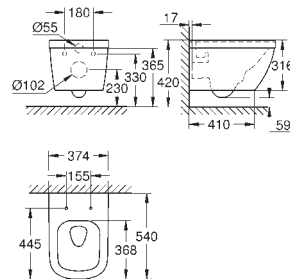

39 328 000 ★

альпин-белый

Керамика Euro

Подвесной унитаз

для бачка скрытого монтажа

горизонтальный выпуск

GROHE Triple Vortex технология смыва

омыв всей окружности чаши

безободковый

объем смыва 3/5 л

с креплением

санитарная керамика

полностью скрытые невидимые крепления

подходит сиденье с крышкой 39 330 002 (с микролифтом - плавное

закрытие) и 39 331 002 (без микролифта)

16 шт. на паллете