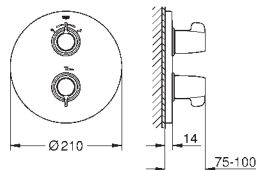

29 095 000

хром

Grotherm Special

Термостат для ванны

комплект верхней монтажной части для

GROHE Rapido T 35 500 000

без встраиваемого механизма

уплотнитель розетки и рычага

скрытые соединения

эргономичные рукоятки

многофункциональный аквадиммер

регулятор расхода

встроенный стопор смешанной воды

переключатель ванна/душ

ручка температуры с регулируемым

стопором безопасности от 35°C до 43°C

встроенный стопор смешанной воды

металлический ограничитель температуры

легкая термическая дезинфекция с помощью ключа 47 994 000 (опция)

GROHE Long-Life Finish - стойкое долговечное покрытие

GROHE SafetyPlus предустановленный ограничитель температуры

35 500 000

хром

Rapido T Встроенный универсальный термостат

СПЕЦИАЛЬНЫЕ
СМЕСИТЕЛИ И
ТЕРМОСТАТЫ