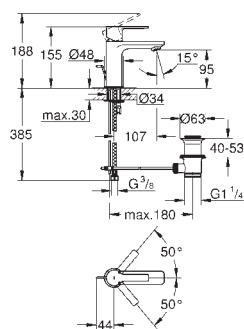

Артикул

Цвет

32 109 001
32 109 DC1
32 109 AL1

хром
суперсталь
темный графит, матовый

Lineare

**Смеситель однорычажный для раковины DN 15
размер XS**

монтаж на одно отверстие
металлический рычаг

GROHE SilkMove Плавность и точность управления - керамический картридж 28 мм

с ограничителем температуры

GROHE Long-Life Finish - стойкое долговечное покрытие

GROHE Water Saving Технология совершенного потока при уменьшенном расходе воды

максимальный расход воды (при 3 бара): 5 л/мин

SpeedClean аэратор с функцией быстрой очистки от известковых отложений

GROHE FastFixation Plus Система ускорения и оптимизации монтажа

рычажный донный клапан 1 1/4"

гибкая подводка