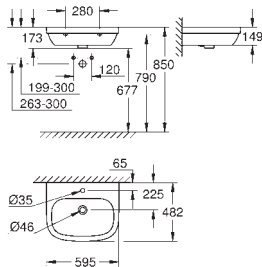

39 335 000 ★

альпин-белый

Керамика Еуро
Раковина подвесная 60
1 отверстие под смеситель
с переливом
595 x 482 мм
санитарная керамика
18 шт. на паллете