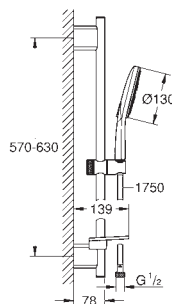

26 546 000

хром

Аналогичный продукт, без ограничения расхода воды