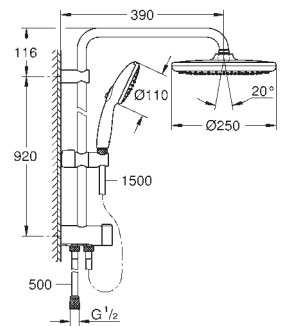

26 979 001

хром

Душевые системы Tempesta 250

Душевая система Flex наружного монтажа с переключателем

в комплект входят:

горизонтальный душевой кронштейн 390 мм, регулируется перед установкой переключатель на 3 положения: верхний душ, ручной душ, верхний душ с Eco-режимом

верхний душ Tempesta 250 (26 666)

2 режима струи (с помощью переключателя):

Rain, SmartRain

тыльная часть верхнего душа белая

аэратор с шаровым шарниром

угол поворота $\pm 10^\circ$

ручной душ Tempesta 110 (26 912)

2 вида струи:

Rain, Jet

регулируется по высоте с помощью

скользящего элемента

расстояние между переключателем и верхним креплением: 920 мм

Relexaflex Душевой шланг 1500 мм (28 151)

душевой шланг Relexaflex 500 мм (22 115)

гибкая установка: подключение к смесителю / подключению для душевого

шланга с резьбой 1/2" душевым шлангом 500 мм

максимальный расход (при давлении 3 бара): 7,5 л/мин

GROHE Water Saving Технология совершенного потока при уменьшенном расходе воды

GROHE SmartSwitch - поверните диск, чтобы насладиться

предпочтительным режимом струи

GROHE DreamSpray превосходный поток воды

ShockProof силиконовое кольцо, предотвращающее

повреждение поверхности при падении ручного душа

GROHE Long-Life Finish - стойкое долговечное покрытие

SpeedClean система против известковых отложений

внутренний охлаждающий канал для продолжительного срока службы

совместим с проточным водонагревателем **только** выше 18 кВт/ч, а также с

накопительным водонагревателем (см. Техническую информацию)

минимальный расход воды 7 л/мин

минимальное давление 1,0 бар

профессиональная серия

26 979 2431

матовый чёрный

Аналогичный продукт, тыльная часть верхнего душа черная