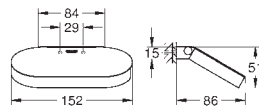

- 41 069 000 хром
- 41 069 DC0 суперсталь
- 41 069 GL0 холодный расцвет, глянец
- 41 069 GN0 холодный расцвет, матовый
- 41 069 DA0 теплый закат, глянец
- 41 069 DL0 теплый закат, матовый
- 41 069 A00 темный графит, глянец
- 41 069 AL0 темный графит, матовый

Selection
Держатель для туалетной бумаги

с крышкой
металл
настенный монтаж
скрытое крепление
GROHE Long-Life Finish - стойкое долговечное покрытие