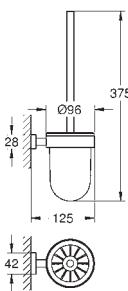

40 513 001
40 513 DC1
40 513 AL1

хром
суперсталь
темный графит, матовый

Essentials Cube
Туалетный ёршик с держателем
стекло / металл
настенный монтаж
скрытое крепление
GROHE Long-Life Finish - стойкое долговечное покрытие

40 791 001
40 791 KS1

белый
черный бархат

Запасная головка ёршика