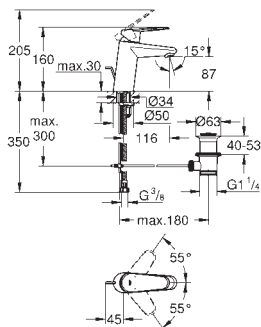

33 190 20E

хром

Eurodisc Cosmopolitan Смеситель однорычажный для раковины, DN 15 размер S

монтаж на одно отверстие
металлический рычаг

GROHE SilkMove Плавность и точность управления - керамический картридж 35 мм

настраиваемый ограничитель потока

возможность установки мин. расхода 2,5 л/мин.

ограничитель температуры

GROHE Long-Life Finish - стойкое долговечное покрытие

GROHE Water Saving Технология совершенного потока при уменьшенном расходе воды

максимальный расход воды (при 3 бара): 5 л/мин

SpeedClean аэратор с функцией быстрой очистки от известковых отложений

GROHE FastFixation Система быстрого монтажа

рычажный донный клапан 1 1/4", гибкая подводка

минимальное давление 1,0 бар

класс шума I по DIN 4109