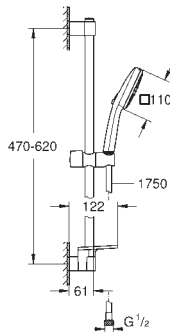

26 907 003

хром

Tempesta Cube 110

Душевой гарнитур, 2 режима струй (Rain, Jet)

в комплект входят:

ручной душ Tempesta Cube 110 (26 746)

душевая штанга, 600 мм (27 523)

душевой шланг Relexaflex 1750 мм 1/2" x 1/2" (28 154)

GROHE EasyReach полочка (26 770)

GROHE Water Saving Технология совершенного потока при уменьшенном расходе воды

GROHE SmartSwitch - поверните диск, чтобы насладиться предпочтительным режимом струи

GROHE DreamSpray превосходный поток воды

GROHE Long-Life Finish - стойкое долговечное покрытие

GROHE FastFixation (регулируемый верхний кронштейн для существующих отверстий)

регулируемый держатель лейки (поворотный и скользящий держатель для душа)

SpeedClean система против известковых отложений

Inner WaterGuide - внутренняя изоляция потока воды для исключения вероятности ожога о внешнюю поверхность

ShockProof силиконовое кольцо, предотвращающее повреждение поверхности при падении ручного душа

максимальный расход (при 3 бар): 7,4 л/мин

минимальное давление 1,0 бар

может использоваться с проточным водонагревателем

профессиональная серия

27 928 003

хром

Аналогичный продукт, максимальный расход (при давлении 3 бара) 13,5 л/мин