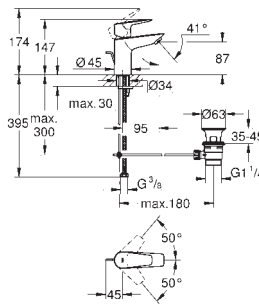

23 894 001

хром

BauEdge

**Смеситель однорычажный для раковины, DN 15
размер S**

монтаж на одно отверстие
металлический рычаг

GROHE Long-Life керамический картридж 28 мм с ограничителем температуры

GROHE Long-Life Finish - стойкое долговечное покрытие

GROHE Water Saving Технология совершенного потока при уменьшенном расходе воды

максимальный расход (при давлении 3 бара): 3,5 л/мин

Изолированный водоток - вода не контактирует с металлами корпуса смесителя

GROHE LowFlow - ограничитель расхода воды

система быстрого монтажа

рычажный донный клапан 1 1/4"

гибкая подводка

профессиональная серия