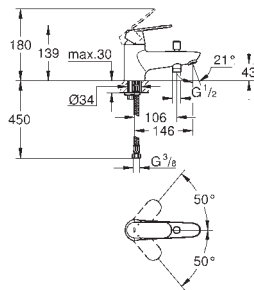

BauEdge

Смеситель однорычажный для ванны, DN 15

монтаж на одно отверстие

металлический рычаг

GROHE Long-Life 46 мм керамический картридж с функцией экономии воды

Eco-Override-Stop

GROHE Long-Life Finish - стойкое долговечное покрытие

настраиваемый ограничитель потока

автоматический переключатель: ванна/душ

излив с аэратором

отвод для душа снизу 1/2" со встроенным

обратным клапаном

гибкая подводка

дополнительный ограничитель температуры (08 791)

с защитой от обратного потока

23 334 000

хром