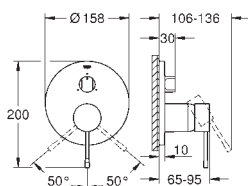

24 169 001
24 169 DC1
24 169 GL1
24 169 GN1
24 169 DA1
24 169 DL1
24 169 A01
24 169 AL1

хром
суперсталь
холодный рассвет, глянец
холодный рассвет, матовый
теплый закат, глянец
теплый закат, матовый
темный графит, глянец
темный графит, матовый

Essence

Смеситель однорычажный скрытого монтажа для ванны с переключателем на 3 положения

комплект верхней монтажной части для GROHE Rapido SmartBox (35 604)

GROHE SilkMove керамический картридж Ø 46 мм

GROHE Long-Life Finish - стойкое долговечное покрытие настенная панель с GROHE FastFixation (скрытое уплотнение штока, скрытое крепление)

металлическая накладная панель, регулируемая на 6°

металлический рычаг

переключатель на 3 положения

распределение расхода:

выход А = 27 л/мин

выход В = 27 л/мин

выход С = 27 л/мин

без встраиваемой части

профессиональная серия

замена для 24 092 xx1

35 604 000

GROHE Rapido SmartBox Универсальная встраиваемая часть
Профессиональная серия