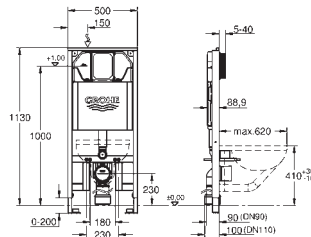

GROHE RAPID SL ДЛЯ УНИТАЗА

Артикул

Цвет

39 687 000

Rapid SL Slim

Инсталляция для подвесного унитаза с тонким смывным бачком 88,9 мм, монтажная высота 1,13 м

для монтажа перед стеной или стеной перегородкой самонесущая стальная рама с порошковым напылением подготовлена для облицовки фиксированные подключения 2 болта-держателя для унитаза расстояние между болтами 180/230 мм выходной патрубок для унитаза Ø 90 мм регулировка глубины монтажа редуктор Ø 90/110 мм впускной и смывной гарнитуры смывной бачок SLIM, 3-6 л, имеет следующие характеристики:

заводская настройка 6 л и 3 л Пневматический смывной клапан с тремя режимами слива: 2-х объёмный, старт/стоп, или непрерывный подключение воды сверху с изоляцией от конденсационной влаги подключение воды DN 15

укороченная ревизионная шахта с защитным кожухом для вертикального монтажа

для установки на стену, закажите настенные кронштейны 39 699 000 (продаются отдельно)

для установки малых панелей смыва необходимо дополнительно заказать ревизионный короб 40 949 000