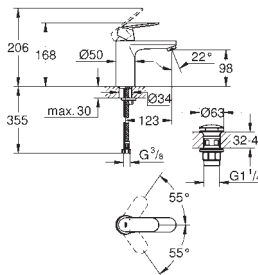

23 926 000

хром

Eurosmart Cosmopolitan

Смеситель однорычажный для раковины, 1/2"
размер M

монтаж на одно отверстие
металлический рычаг

GROHE SilkMove Плавность и точность управления - керамический картридж 35 мм

настраиваемый ограничитель потока

GROHE Long-Life Finish - стойкое долговечное покрытие

GROHE Water Saving Технология совершенного потока при уменьшенном расходе воды

максимальный расход воды (при 3 бара): 5 л/мин

GROHE FastFixation система быстрого монтажа

нажимной донный клапан 1 1/4"

гибкая подводка

минимальное давление 1,0 бар

дополнительный ограничитель температуры (46 375 000)