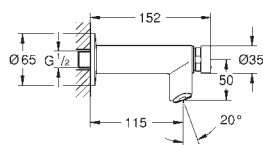

36 266 000

хром

Euroeco Cosmopolitan T

Автоматический настенный вентиль, DN 15

настенный монтаж
для холодной или смешанной воды
маркировка голубая/красная

GROHE Long-Life Finish - стойкое долговечное покрытие
GROHE Water Saving Технология совершенного потока при уменьшенном расходе воды

максимальный расход воды (при 3 бара): 5 л/мин
ограничитель расхода
3 режима: короткий - средний- длинный (заводская настройка: короткий), примерно 7, 15, 30 сек.(зависит от давления)
розетки
минимальное давление 1,0 бар