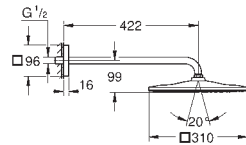

ГРОНЕ НАБОРЫ С ВЕРХНИМИ ДУШАМИ

Артикул

Цвет

26 564 000
26 564 DC0
26 564 GL0
26 564 GN0
26 564 DA0
26 564 DL0
26 564 A00
26 564 AL0

хром
суперсталь
холодный рассвет, глянец
холодный рассвет, матовый
теплый закат, глянец
теплый закат, матовый
темный графит, глянец
темный графит, матовый

Rainshower Mono 310 Cube

Верхний душ с душевым кронштейном 422 мм, 1 режим струи

в комплект входят:

верхний душ Rainshower 310

1 режим струи:

GROHE PureRain

максимальный расход (при давлении 3 бара): 7,5 л/мин
душевой кронштейн Rainshower 422 мм (26 145 000)

GROHE Water Saving Технология совершенного потока при уменьшенном расходе воды

GROHE DreamSpray превосходный поток воды

GROHE Long-Life Finish - стойкое долговечное покрытие

SpeedClean система против известковых отложений

внутренний охлаждающий канал для продолжительного срока службы
может использоваться с проточным водонагревателем

26 563 000

хром

Аналогичный продукт, без ограничения расхода воды