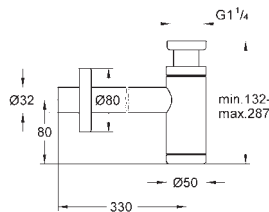

28 912 000

хром

28 912 DC0

суперсталь

28 912 AL0

темный графит, матовый

Сифон 1 1/4"

для раковины из латуни (навинчивающаяся заглушка для чистки) большая подвижная розетка

GROHE Long-Life Finish - стойкое долговечное покрытие