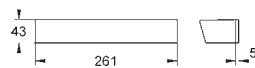

18 608 001

хром

Grotherm 2000

GROHE EasyReach полочка

металлическая полочка

съёмная для легкой очистки

GROHE Long-Life Finish - стойкое долговечное покрытие

используется с Grotherm 2000

- термостат для душа настенного монтажа

- термостат для ванны настенного монтажа