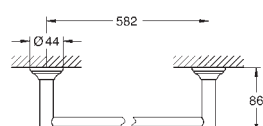

40 653 001

хром

Essentials Authentic

Держатель банного полотенца

металл

626 мм (функциональная длина 582 мм)

скрытое крепление

GROHE Long-Life Finish - стойкое долговечное покрытие