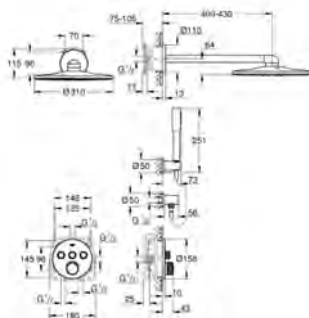

34 709 000

хром

SmartControl

Набор для комплектации душа

в комплект входят:

встраиваемый смеситель с 3 кнопками управления

SmartControl комплект верхней монтажной части (смеситель)

(29 146 000)

GROHE Rapido SmartBox 35 600/35 604 (универсальная встраиваемая часть)

Rainshower 310 Верхний душ с 2 режимами струи (26 475), душевой

кронштейн 400 мм и встраиваемая часть (26 483 000)

Euphoria Cosmopolitan Stick Ручной душ (27 367)

Rainshower Настенный держатель (27 074 000)

Rainshower подключение для душевого шланга 1/2" (27 057 000)

душевой шланг Silverflex 1500 мм (28 364)