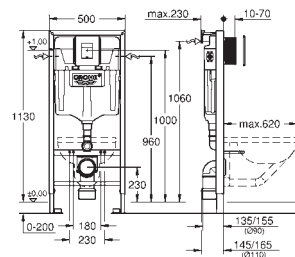

GROHE RAPID SL ДЛЯ УНИТАЗА

Артикул

Цвет

38 827 000

хром

Rapid SL

Набор для подвесного унитаза 5 в 1, монтажная высота 1,13 м со смывным бачком GD 2, 6 - 9

в комплект входят:

Rapid SL инсталляция для подвесного унитаза (38 528 001)

панель смыва Skate Cosmopolitan, хром (38 732 000)

GROHE Fresh Крепежная рама (38 796 000)

настенные уголки (38 558 00M)

WC со звукоизоляционным набором (37 131 000)