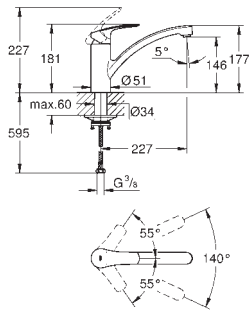

33 281 30E

хром

Eurosmart

Смеситель однорычажный для мойки, DN 15

с низким изливом

монтаж на одно отверстие

GROHE Long-Life Finish - стойкое долговечное покрытие

GROHE SilkMove Плавность и точность управления - керамический картридж 35 мм

встроенный ограничитель температуры

настраиваемый ограничитель потока, поворотный литой излив, угол поворота 140°

Изолированный водоток - вода не контактирует с металлами корпуса смесителя

GROHE Water Saving Технология совершенного потока при уменьшенном расходе воды

гибкая подводка 3/8"

металлический крепежный набор

максимальный расход воды (при 3 бара): 5 л/мин

минимальное давление 1,0 бар

профессиональная серия