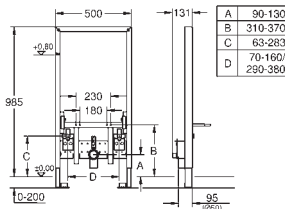

38 545 000

Rapid SL

Инсталляция для биде, монтажная высота 1,00 м

самонесущая стальная рама с

порошковым напылением

для монтажа перед стеной или стеной перегородкой

предварительная сборка в комплекте

регулируемые по высоте подключения

к объекту и смесителю

быстрая регулировка по высоте

крепежный материал

болты-держатели для биде

смывное колено, выдерживающее

высокую температуру, DN 50

уплотнение Ø 32 мм

2 подключения смесителя DN 15

крепежный материал для биде

для монтажа перед стеной необходимо заказать настенные

уголки 38 558 00M (продаются отдельно)