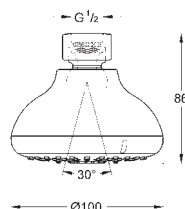

26 050 001

хром

Tempesta 100
Верхний душ с одним режимом

Режим струи:
Rain
максимальный расход (при давлении 3 бара): 5,5 л/мин
шаровый шарнир $\pm 15^\circ$ вращающийся

GROHE Water Saving Технология совершенного потока при уменьшенном
расходе воды

GROHE DreamSpray превосходный поток воды

GROHE Long-Life Finish - стойкое долговечное покрытие

SpeedClean система против известковых отложений

внутренний охлаждающий канал для продолжительного срока службы

может использоваться с проточным водонагревателем