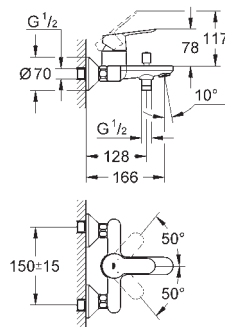

BauEdge

Смеситель однорычажный для ванны, DN 15

настенный монтаж

металлический рычаг

GROHE SilkMove Плавность и точность управления - керамический картридж 46 мм

GROHE Long-Life Finish - стойкое долговечное покрытие

настраиваемый ограничитель потока

автоматический переключатель: ванна/душ

излив с аэратором

отвод для душа снизу 1/2" со встроенным

обратным клапаном

скрытые S-образные эксцентрики

отражатель из металла

с защитой от обратного потока

дополнительный ограничитель температуры (46 375 000)