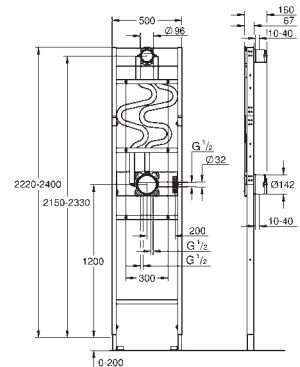

GROHE RAPIDO ИНСТАЛЛЯЦИЯ ДЛЯ ДУША

Артикул

Цвет

103993 999 0

Rapido Инсталляция для душа

Rapido Инсталляция для душа MONO

для установки душевого набора скрытого монтажа с одним ручным душем и верхним душем Mono
предварительно установленный встраиваемый комплект GROHE Rapido SmartBox (35 604)
предварительно смонтированные настенные розетки для ручного и верхнего душа
предварительно смонтированные и изолированные трубы для смешанной воды для настенного монтажа
самонесущая стальная рама с порошковым напылением
предварительно собранная конструкция
регулировка глубины монтажа
2 подключения воды снизу, 1/2"
минимальная глубина установки (от черновой стены до финишной отделки) 77-107 мм
минимальная глубина установки (от черновой стены до передней части рамы) 67 мм
высота выходного отверстия для верхнего душа регулируется на 180 мм
уплотнительная ткань
испытание на герметичность, проведенное на заводе
подходит для наборов скрытого монтажа с 1 режимным верхним душем в сочетании с GROHE Rapido SmartBox
подходит для отводов GROHE для душа с наружной резьбой, 1/2"
подходит для душевых леек GROHE с наружной соединительной резьбой, 1/2"
Сочетается со скрытыми душевыми системам Grohtherm 103 995 0000 и 103 996 0000
для настенной установки заказывайте настенные кронштейны 103 999 9990 (продаются отдельно)
профессиональная серия

103994 999 0

Rapido Инсталляция для душа

Rapido Инсталляция для душа DUO