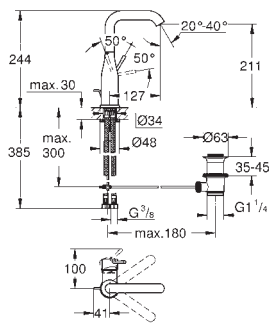

24 174 001

хром

24 174 DC1

суперсталь

24 174 GL1

холодный рассвет, глянец

24 174 GN1

холодный рассвет, матовый

24 174 DA1

теплый закат, глянец

24 174 DL1

теплый закат, матовый

24 174 A01

темный графит, глянец

24 174 AL1

темный графит, матовый

Essence

Смеситель однорычажный для раковины, DN 15 размер L

монтаж на одно отверстие
металлический рычаг

GROHE SilkMove Плавность и точность управления - керамический картридж 28 мм

с ограничителем температуры

GROHE Long-Life Finish - стойкое долговечное покрытие

GROHE Water Saving Технология совершенного потока при уменьшенном расходе воды

максимальный расход воды (при 3 бара): 5 л/мин

GROHE AquaGuide регулируемый аэратор

GROHE FastFixation Plus Система ускорения и оптимизации монтажа

поворотный излив с аэратором и стопором

регулируемый радиус поворота 0° / 150° / 360°

рычажный донный клапан 1 1/4"

гибкая подводка

минимальное давление 1,0 бар

профессиональная серия

замена для 32 628 xx1