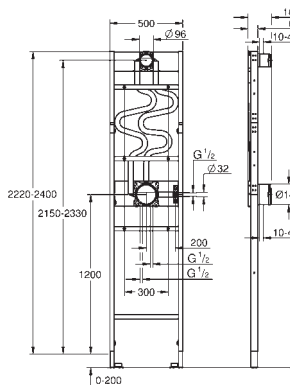

103994 999 0

Rapido Инсталляция для душа

Rapido Инсталляция для душа DUO

инсталляция для душа с одним ручным душем и верхнего душа с двумя режимами
предварительно установленный встраиваемый комплект GROHE Rapido SmartBox (35 604)
предварительно смонтированная универсальная встроенная часть для душа на 9,5 л/мин (26 484)
предварительно установленная настенная розетка для ручного душа
предварительно смонтированные и изолированные трубы для смешанной воды для настенного монтажа
самонесущая стальная рама с порошковым напылением
предварительно собранная конструкция
регулировка глубины монтажа
2 подключения воды снизу, 1/2"
минимальная глубина установки (от черновой стены до финишной отделки) 77-107 мм
минимальная глубина установки (от черновой стены до передней части рамы) 67 мм
высота выходного отверстия для верхнего душа регулируется на 180 мм
уплотнительная ткань
испытание на герметичность, проведенное на заводе
подходит для наборов скрытого монтажа с 2-х режимным верхним душем в сочетании с GROHE Rapido SmartBox
подходит для отводов GROHE для душа с наружной резьбой, 1/2"
подходит для душа Rainshower SmartActive 310 с 2 лейками и душевой штангой 430 мм
сочетается со скрытыми душевыми системами Grohtherm 103 997 0000 и 103 998 0000
для настенной установки заказывайте настенные кронштейны 103 999 9990 (продаются отдельно)
профессиональная серия