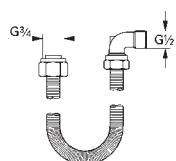

28 993 000	

Talentofill
Соединительный гарнитур, DN 20
с гибкой соединительной трубкой 1,5 м
без комплекта верхней монтажной части