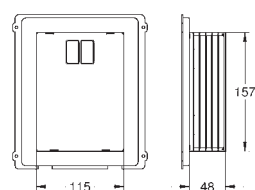

40 949 000

хром

Ревизионный короб для крепления малых панелей смыва для комбинации со смывным бачком 80 мм