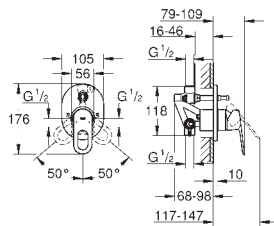

29 041 000

хром

BauLoop

Смеситель однорычажный скрытого монтажа для ванны

для скрытого монтажа

в комплект входят:

комплект готового монтажа

встроенная часть (32 963 001)

металлический рычаг

GROHE SilkMove Плавность и точность управления - керамический

картридж 46 мм

GROHE Long-Life Finish - стойкое долговечное покрытие

настраиваемый ограничитель потока

возможность установки мин. расхода 2,5 л/мин.

автоматический переключатель: ванна/душ

уплотнитель розетки и рычага

дополнительный ограничитель температуры (46 308 000)