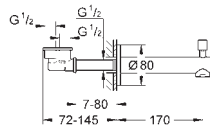

13 281 001

хром

Concetto

Излив для ванны с переключателем

настенный монтаж

GROHE Long-Life Finish - стойкое долговечное покрытие

аэратор

автоматический переключатель: ванна/душ

внешняя резьба 1/2"