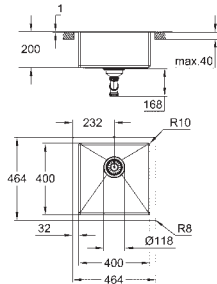

GROHE МОЙКИ ИЗ НЕРЖАВЕЮЩЕЙ СТАЛИ

Артикул

Цвет

31 578 SD1

нержавеющая сталь, матовая

K700

Мойка из нержавеющей стали

модель: K700 45-S 46.4/46.4 1.0

типы монтажа: встраиваемый сверху (накладной), в один уровень со столешницей или под столешницу

материал: нержавеющая сталь AISI 304 (V2A)

толщина материала: 1 мм

GROHE Long-Life finish - стойкое долговечное покрытие
покрытие: сатиновое

GROHE Whisper технология минимизации шума от потока воды
минимальный размер шкафа: 450 мм

размер: 464 x 464 мм

1 чаша: 400 x 400 x 200 мм

Внешний радиус: R11 (монтаж под столешницу)/R3 (вровень со столешницей), внутренний радиус чаши: R10

GROHE FastFixation система быстрого монтажа

монтажное отверстие (установка под столешницу): 402 x 402 мм (R11)

монтажное отверстие (установка на столешницу): 449 x 449 мм (R3)

монтажное отверстие (установка вровень со столешницей): 449 x 449 мм (R3), доп. выемка на верхней поверхности: 465 x 465 (R8) с глубиной 3,5 мм

корзинчатый вентиль: корзинка Ø 3.5"/90 мм

аксессуары вкл.: сливной гарнитур, корзинка, монтажный набор

опция: автоматический сливной клапан с нажимным механизмом

(40 986 SD0), приобретается отдельно

количество крепежных элементов в комплекте (накладной монтаж): 8

количество крепежных элементов в комплекте (монтаж под столешницу): 8