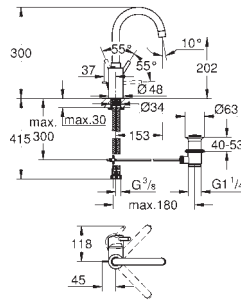

32 629 002

хром

Concetto

**Смеситель однорычажный для раковины, DN 15
размер L**

монтаж на одно отверстие
металлический рычаг

скрытое крепление рычага

GROHE SilkMove Плавность и точность управления - керамический картридж 35 мм

настраиваемый ограничитель потока

GROHE Long-Life Finish - стойкое долговечное покрытие

Изолированный водоток - вода не контактирует с металлами корпуса смесителя

GROHE FastFixation быстрая монтажная система

аэратор

поворотный трубкообразный излив

с ограничителем поворота

рычажный донный клапан 1 1/4"

гибкая подводка

дополнительный ограничитель температуры (46 375 000)

минимальное давление 1,0 бар