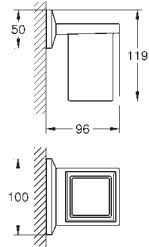

40 893 000

хром

Allure Brilliant

держатель со стаканом

стекло / металл

скрытое крепление

GROHE Long-Life Finish - стойкое долговечное покрытие