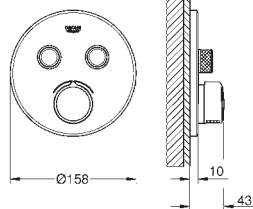

29 145 000

хром

SmartControl

Смеситель скрытого монтажа на 2 выхода

комплект верхней монтажной части для GROHE Rapido SmartBox 35 600/35 604 (универсальная встраиваемая часть) металлическая накладная панель с **GROHE FastFixation** (скрытые эксцентрики, уплотнение, скрытый монтаж), регулируемая на 6°
GROHE Long-Life Finish - стойкое долговечное покрытие
SmartControl с утопливаемыми металлическими кнопками, нажать для вкл/выкл и повернуть для увеличения напора воды от режима GROHE Water Saving до максимального напора воды
заменяемые символы
картридж для смешивания воды
возможность одновременного включения нескольких точек водоотвода
без встраиваемой части
распределение расхода:
выход В = 23 л/мин
выход С = 25 л/мин
выход В + С = 27 л/мин

35 604 000

GROHE Rapido SmartBox Универсальная встраиваемая часть
Профессиональная серия