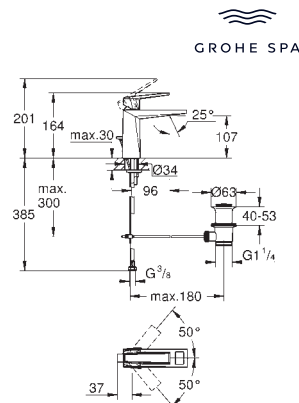

24 399 000
24 399 DC0
24 399 ALO

хром
суперсталь
темный графит, матовый

Allure Brilliant Private Collection
Смеситель однорычажный для раковины, 1/2"
размер M

рукоятка со вставкой из чёрного камня Caesarstone
монтаж на одно отверстие
GROHE SilkMove Плавность и точность управления - керамический картридж 28 мм
ограничитель температуры
GROHE Long-Life Finish - стойкое долговечное покрытие
GROHE Water Saving Технология совершенного потока при уменьшенном расходе воды
максимальный расход воды (при 3 бара): 5 л/мин
GROHE FastFixation быстрая монтажная система
излив со встроенным аэратором, рычажный донный клапан 1 1/4", гибкая подводка минимальное давление 1,0 бар