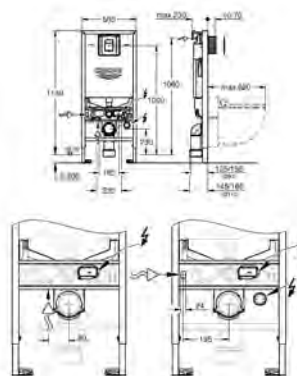

39 603 000

хром

Rapid SLX

Набор для подвесного унитаза 3 в 1, монтажная высота 1,13 м

сmyвной бачок GDX, 6 л
в комплект входят:
Rapid SLX Инсталляция для подвесного унитаза (38 596 000) со встроенной
розеткой для подключения унитазов-биде
панель смыва Skate Cosmopolitan S, хром (37 535 000)
настенные уголки (38 558 00M)
регулятор скорости смыва