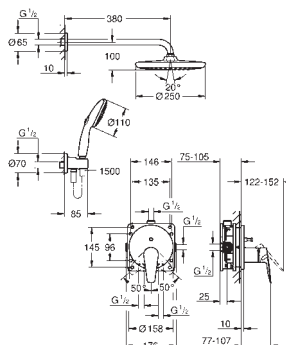

25 290 000

хром

BauEdge

Набор для душа с верхним душем Tempesta 250

в комплект входят:

Смеситель однорычажный скрытого монтажа с переключателем на

2 положения (24 162)

GROHE Rapido SmartBox универсальная встраиваемая часть, 1/2" (35 604)

Верхний душ Tempesta 250 9,5 л/мин (26 668) с настенным душевым

кронштейном 380 мм

Tempesta 110 ручной душ 2 режима (27 597)

Подключение для душевого шланга 1/2" с держателем ручного душа (28 679)

Rotaflex душевой шланг 1500 мм 1/2" x 1/2" (28 409)

Для ручного душа предусмотрен дополнительный регулятор расхода
9,5 л/мин