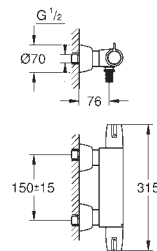

вынос 175 мм

GROHE Long-Life Finish - стойкое долговечное покрытие

34 666 000

хром

Grotherm Special

Термостат для раковины, DN 15

настенный монтаж

эргономичные рукоятки