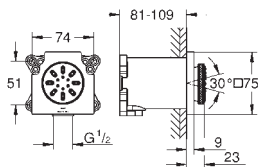

Артикул

Цвет

26 858 000

хром

Rainshower Aqua 230

Верхний душ с душевым кронштейном 286 мм, 1 режим струи

в комплект входят:

верхний душ Rainshower Aqua 230 (26 877 000)

металл

1 режим струи:

Rain

Rainshower Душевой кронштейн 286 мм (27 709 000)

GROHE Water Saving ограничитель расхода воды 9,5 л/мин

GROHE DreamSpray превосходный поток воды

GROHE Long-Life Finish - стойкое долговечное покрытие

SpeedClean система против известковых отложений

может использоваться с проточным водонагревателем

минимальное давление 1,0 бар

26 856 000

хром

Аналогичный продукт, без ограничения расхода воды

26 859 000

хром

Rainshower Aqua 230

Верхний душ с потолочным душевым кронштейном 154 мм, 1 режим струи

в комплект входят:

верхний душ Rainshower Aqua 230 (26 877 000)

металл

1 режим струи:

Rain

Rainshower Потолочный душевой кронштейн 154 мм (27 711 000)

GROHE Water Saving ограничитель расхода воды 9,5 л/мин

GROHE DreamSpray превосходный поток воды

GROHE Long-Life Finish - стойкое долговечное покрытие

SpeedClean система против известковых отложений

может использоваться с проточным водонагревателем

минимальное давление 1,0 бар

26 802 000

хром

26 802 DC0

суперсталь

26 802 AL0

темный графит, матовый

Rainshower Aqua

Боковой душ, квадратная форма, 2 режима струи

Режимы струи:

PureRain, ActiveJet

включает встраиваемую часть и уплотнительную шайбу

75 x 75 мм

регулируемый угол поворота ± 15°

резьбовое соединение 1/2"

дистанция выброса воды 600 мм

GROHE Water Saving ограничитель расхода воды 3,3 л/мин

GROHE DreamSpray превосходный поток воды

GROHE Long-Life Finish - стойкое долговечное покрытие

SpeedClean система против известковых отложений

минимальное давление 1,0 бар

Не предназначен для проточных водонагревателей!

26 884 000

хром

Rainshower Aqua Cube Stick