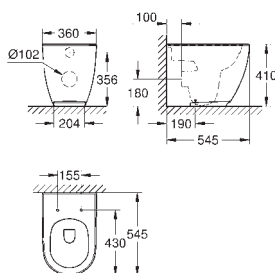

39 573 00H

альпин-белый

Essece

Унитаз напольный приставной

универсальный выпуск
приставной (к стене)
для бачка скрытого монтажа
безободковый
объем смыва 3/4.5 л
с креплением
санитарная керамика
полностью скрытые невидимые крепления
Износостойкое покрытие **GROHE PureGuard** и анти-бактериальное глазирование
для сиденья с крышкой для унитаза 39 577 001 (с механизмом плавного закрытия)