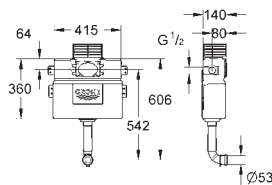

38 579 000

Смывной бачок для унитаза

регулировка объема смыва от 6 до 9 л

для скрытого монтажа

монтажная высота 1,00 м

смывной клапан с 2 объемами смыва,

пневматический

управление спереди и сверху

подключение воды слева/справа или сверху

Арматурная группа I

с изоляцией от конденсационной влаги

415 x 140 x 360 мм

подключение воды DN 15

крепежные накладки

смывной трубкой

укороченная ревизионная шахта с защитным кожухом

без накладной панели управления

GROHE Water Saving Технология совершенного потока при уменьшенном расходе воды

для установки малых панелей смыва необходимо дополнительно заказать ревизионный короб 40 950 000