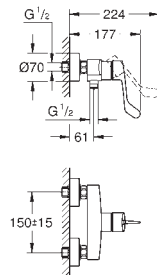

25 244 003

хром

Eurosmart

Смеситель однорычажный для душа, DN 15

настенный монтаж
длинный металлический рычаг
длина рычага 120 мм

GROHE SilkMove Плавность и точность управления - керамический картридж 35 мм
настраиваемый ограничитель потока
с ограничителем температуры
отвод для душа снизу 1/2" со встроенным обратным клапаном

скрытые S-образные эксцентрики
отражатели из металла
с защитой от обратного потока

профессиональная серия