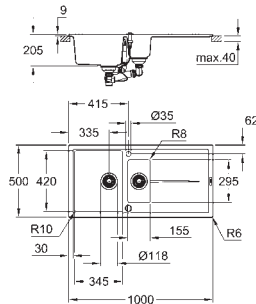

GROHE КОМПОЗИТНЫЕ МОЙКИ

Артикул

Цвет

31 642 AP0

черный гранит

K400

Композитная мойка с крылом

модель: K400 60-С 100/50 1.5 оборачиваемая
тип монтажа: встраиваемый сверху (накладной)

материал: кварцевый композит
GROHE Whisper технология минимизации шума от потока воды

минимальный размер шкафа: 600 мм

размеры: 1000 x 500 мм

1 чаша: 335 x 420 x 205 мм

полу-чаша: 155 x 295 x 146 мм

Внешний радиус: R6; внутренний радиус: большая чаша R10, малая чаша R8

GROHE FastFixation быстрая монтажная система

монтаж мойки слева или справа

отверстие: 980 x 480 мм

клапан-автомат

аксессуары вкл.: сливной клапан с поворотной ручкой, сливной гарнитур,

корзинчатый вентиль, монтажный набор

опция: автоматический сливной клапан с нажимным механизмом

(40 986 SD0), приобретается отдельно

количество крепежных элементов в комплекте (накладной монтаж): 10

термостойкость до 180° C