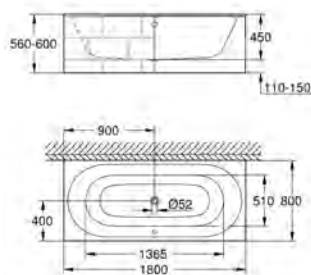

с комплектом шумоизоляции

39 617 000

альпин-белый

Essence

Ванна

встраиваемая

180 x 80 см

общая высота 45 см