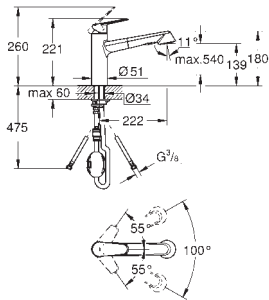

GROHE EURODISC COSMOPOLITAN

Артикул

Цвет

32 257 002

хром

Eurodisc Cosmopolitan

Смеситель однорычажный для мойки, DN 15

средний излив

монтаж на одно отверстие

GROHE Long-Life finish - стойкое долговечное покрытие

GROHE SilkMove Плавность и точность управления - керамический

картридж 35 мм

выдвижной излив с двумя режимами струи

автоматический переключатель

аэратор/**SpeedClean** душевая струя

автоматическое возвратное переключение

на аэратор после выключения

настраиваемый ограничитель потока

поворотный литой излив, зона поворота излива 100°

с защитой от обратного потока

гибкая подводка, система быстрого монтажа

максимальный расход (при давлении 3 бара): 11 л/мин

минимальное давление 1,0 бар