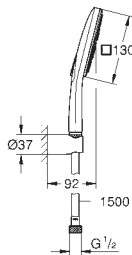

26 589 LS0

белая луна

Rainshower SmartActive 130 Cube
Душевой набор, 3 вида струй

в комплект входят:

Rainshower SmartActive 130 Cube ручной душ (26 582)

максимальный расход (при 3 бар): 8,5 л/мин

белая душевая поверхность

Настенный держатель (27 056)

душевой шланг Silverflex 1500 мм (28 364)

GROHE Water Saving Технология совершенного потока при уменьшенном расходе воды

GROHE DreamSpray превосходный поток воды

GROHE Long-Life finish - стойкое долговечное покрытие

SpeedClean система против известковых отложений

внутренний охлаждающий канал для продолжительного срока службы

TwistStop против перекручивания шланга

может использоваться с проточным водонагревателем