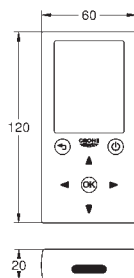

36 407 001

хром

Пульт дистанционного управления

для всей инфракрасной электроники и GROHE Blue Home мониторинг

версия программного обеспечения и статистика по использованию

цикл термической дезинфекции (для инфракрасной электроники)

цикл автоматической промывки (для инфракрасной электроники)

режим промывки (для GROHE Blue Home)

остаточный ресурс фильтра и баллона с углекислым газом

(для GROHE Blue Home)

конфигурация

режим очистки вкл/выкл

термическая дезинфекция (для инфракрасной электроники)

диапазон чувствительности

задержка до выключения воды (для инфракрасной электроники)

автоматическая промывка (для инфракрасной электроники)

ресурс фильтра (для GROHE Blue Home)

сервисное обслуживание

- индикатор работы сенсора

- возврат к заводским или пользовательским настройкам

сервисный режим

демонстрационный режим

коды ошибок (для GROHE Blue Home)

Аккумуляторная батарея: 3 x 1.5 V DC (AAA)