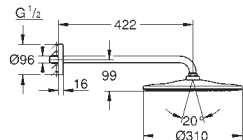

GROHE НАБОРЫ С ВЕРХНИМИ ДУШАМИ

Артикул

Цвет

26 558 000
26 558 DC0
26 558 GL0
26 558 GN0
26 558 DA0
26 558 DL0
26 558 A00
26 558 ALO

хром
суперсталь
холодный рассвет, глянец
холодный рассвет, матовый
теплый закат, глянец
теплый закат, матовый
темный графит, глянец
темный графит, матовый

Rainshower Mono 310

Верхний душ с душевым кронштейном 422 мм, 1 режим струи

в комплект входят:

Rainshower 310 Верхний душ, хромированная душевая поверхность (26 562)

1 режим струи:

GROHE PureRain

максимальный расход (при давлении 3 бара): 7,5 л/мин

Душевой кронштейн Rainshower 422 мм (26 146 000)

GROHE Water Saving Технология совершенного потока при уменьшенном расходе воды

GROHE DreamSpray превосходный поток воды

GROHE Long-Life Finish - стойкое долговечное покрытие

SpeedClean система против известковых отложений

внутренний охлаждающий канал для продолжительного срока службы может использоваться с проточным водонагревателем

22 121 KF0

фантомный чёрный

Аналогичный продукт, профессиональная серия

26 557 000

хром

Аналогичный продукт, без ограничения расхода воды