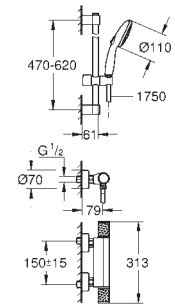

Grotherm 1000 Performance
Термостат для душа, DN 15

с душевым гарнитуром, 2 режима струи (Rain, Jet)

в комплект входят:

Grotherm 1000 Performance термостат для душа 1/2" (34 827)

Tempsta душевой гарнитур со штангой 600 мм (26 162)

профессиональная серия