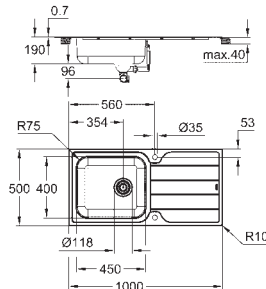

GROHE МОЙКИ ИЗ НЕРЖАВЕЮЩЕЙ СТАЛИ

Артикул

Цвет

31 563 SD1

нержавеющая сталь, матовая

K500

Мойка из нержавеющей стали с корзинчатым вентилем

Модель: K500 60-S 100/50 1.0 оборачиваемая

тип монтажа: встраиваемый сверху (накладной) или в один уровень со столешницей

материал: нержавеющая сталь AISI 304 (V2A)

толщина материала: 0,7 мм

GROHE Long-Life finish - стойкое долговечное покрытие

покрытие: сатиновое

GROHE Whisper технология минимизации шума от потока воды

минимальный размер шкафа: 550 мм

размеры: 1000 x 500 мм

1 чаша: 450 x 400 x 180 мм

Внешний радиус: R6, внутренний радиус чаши: R75

GROHE FastFixation система быстрого монтажа

монтаж мойки слева или справа

монтажное отверстие (установка на столешницу): 990 x 490 мм

Отверстия: 2 x 35 мм

сливной гарнитур: Ø 3.5"/90 мм + клапан-автомат

аксессуары вкл.: сливной клапан с поворотной ручкой, сливной гарнитур,

корзинчатый вентиль, монтажный набор

опция: автоматический сливной клапан с нажимным механизмом

(40 986 SD0), приобретается отдельно

количество крепежных элементов в комплекте (накладной монтаж): 16

31 572 SD1

нержавеющая сталь, матовая

K500

Мойка из нержавеющей стали с корзинчатым вентилем

Модель: K500 60-S 100/50 1.5 оборачиваемая

тип монтажа: встраиваемый сверху (накладной)

материал: нержавеющая сталь AISI 304 (V2A)

толщина материала: 0,7 мм

GROHE Long-Life finish - стойкое долговечное покрытие

покрытие: сатиновое

GROHE Whisper технология минимизации шума от потока воды

минимальный размер шкафа: 600 мм

размеры: 1000 x 500 мм

1 чаша: 340 x 420 x 185 мм

полу-чаша: 170 x 320 x 125 мм

Внешний радиус: R6, внутренний радиус чаши: R65

GROHE FastFixation система быстрого монтажа

монтаж мойки слева или справа

монтажное отверстие (установка на столешницу): 990 x 490 мм

Отверстия: 2 x 35 мм

сливной гарнитур: Ø 3.5"/90 мм + клапан-автомат

аксессуары вкл.: сливной гарнитур, корзинка, монтажный набор

опция: автоматический сливной клапан с нажимным механизмом

(40 986 SD0), приобретается отдельно

количество крепежных элементов в комплекте (накладной монтаж): 16