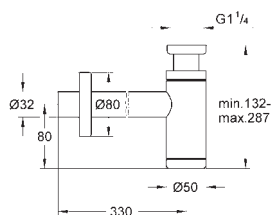

GROHE SPA

26 896 000
26 896 IGO
26 896 DA0

хром
хром/золото
теплый закат, глянец

Grandera
Настенный держатель
металл
GROHE Long-Life Finish - стойкое долговечное покрытие

GROHE SPA

GROHE
GRANDERA

Артикул

Цвет