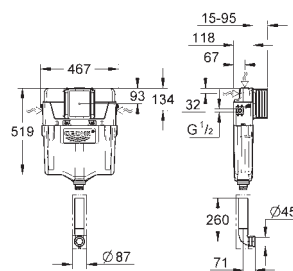

38 661 000

хром

Смывной бачок GD 2

регулировка объема смыва от 6 до 9 л
Пневматический смывной клапан с тремя режимами слива: 2-х объемный, старт/стоп, или непрерывный
Подключение воды: справа, слева, сзади или сверху
Арматурная группа I
с изоляцией от конденсационной влаги
подключение воды DN 15
во время сборки не требуется дополнительного инструмента
для монтажа инспекционного короба
для вертикального или горизонтального монтажа
крепежные накладки
без накладной панели управления
GROHE Water Saving Технология совершенного потока при уменьшенном расходе воды
для монтажа маленьких смывных панелей необходимо заказать ревизионный короб 40 911 000 (приобретается отдельно)