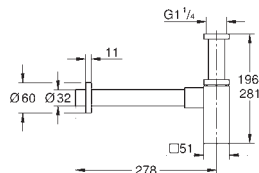

40 564 000	хром
40 564 DC0	суперсталь
40 564 A00	темный графит, глянец
40 564 AL0	темный графит, матовый

**Сифон для раковины
элемента для раковины**

GROHE Long-Life Finish - стойкое долговечное покрытие
латунный корпус