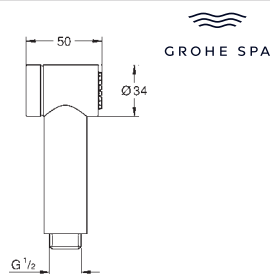

26 839 000

хром

Rainshower Aqua

Ручной душ, 1 вид струи

с клавишей управления

металл

GROHE Long-Life Finish - стойкое долговечное покрытие

SpeedClean система против известковых отложений

универсальное крепление, подходящее к любому стандартному шлангу

установка при давлении от 0,5 бар

Пожалуйста, при установке следуйте стандартам местного рынка.