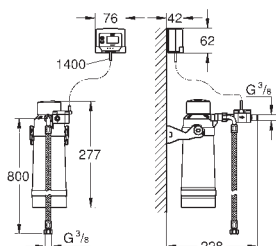

40 876 000

хром

GROHE Blue

Комплект фильтра UltraSafe с головкой и счётчиком воды

в комплект входят:

GROHE Blue головка для фильтра

GROHE Blue Фильтр UltraSafe - Задерживает микрочастицы пластика

(размером > 1 мкм) и 99.999% всех бактерий, удаляет 99,5% свинца

Снижает содержание веществ, ухудшающих вкус и запах воды: хлор и т.п.

ресурс фильтра 3000 л, фильтр подлежит замене через 6 месяцев

эксплуатации

Счетчик измерения ресурса фильтра, 2 батарейки AA в комплекте

совместим со смесителями GROHE Blue Pure