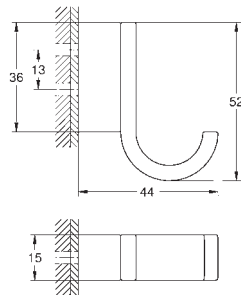

41 039 000

хром

41 039 DC0

суперсталь

41 039 GL0

холодный рассвет, глянец

41 039 GN0

холодный рассвет, матовый

41 039 DA0

теплый закат, глянец

41 039 DL0

теплый закат, матовый

41 039 A00

темный графит, глянец

41 039 AL0

темный графит, матовый

Selection

Крючок для банного халата

металл

скрытое крепление

GROHE Long-Life Finish - стойкое долговечное покрытие

41 216 KF0

фантомный чёрный

Аналогичный продукт, профессиональная серия