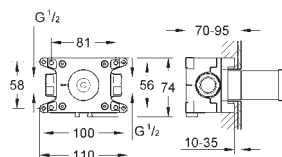

35 028 000

GROHE Rapido C

Встраиваемая часть для вентиля на один выход

Для модульной установки системы Grohtherm Custom Shower

Встраиваемый корпус с защитным коробом

Водонепроницаемое уплотнение для монтажа

Для обмуровки и сухого монтажа

точки крепления для монтажа перед стеной или стеной-перегородкой

корпус из латуни с низким содержанием цинка

керамический вентиль 3/4"

резьбовое соединение 1/2"

Расход воды:

55 л/мин. при 3 бар

глубина монтажа 70-95 мм

минимальное давление 1,0 бар

GROHE SPA

26 880 000

хром

Grohtherm F

Комплект верхней монтажной части для вентиля на три выхода

Для встраиваемого механизма 35 031 000 (подключения 1/2");

приобретается отдельно

Металлическая рукоятка для регулировки расхода воды

Металлический настенный отражатель со встроенным креплением и

встроенным уплотнением

вертикальный или горизонтальный монтаж

GROHE Long-Life Finish - стойкое долговечное покрытие

35 031 000

GROHE Rapido C

Встраиваемая часть для вентиля на три выхода 26 880 000

Для модульной установки системы Grohtherm Custom Shower

Встраиваемый корпус с защитным коробом

Водонепроницаемое уплотнение для монтажа

Для обмуровки и сухого монтажа

точки крепления для монтажа перед стеной или стеной-перегородкой

корпус из латуни с низким содержанием цинка

керамический вентиль 3/4"

3 входа и 3 выхода

резьбовое соединение 1/2"

расход воды при 3 бар

- один выход 55 л/мин.

- два выхода одновременно 110 л/мин.

- три выхода одновременно 140 л/мин.

глубина монтажа 70-95 мм

минимальное давление 1,0 бар

GROHE SPA

26 878 000

хром

Grohtherm F

Настенный держатель для ручного душа с подключением для душевого шланга

отвод для душа 1/2"

вертикальный или горизонтальный монтаж

с защитой от обратного потока