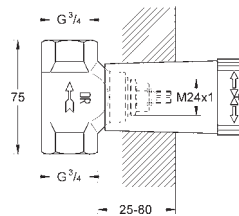

29 802 000

хром

Встроенный вентиль, 3/4"
предварительно смонтированная
вентильная головка 3/4"
короткий шпindel, защитная втулка
резьбовое соединение 3/4", DR-латунь