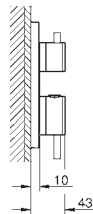

Артикул

Цвет

24 358 000
24 358 DC0
24 358 GL0
24 358 GN0
24 358 DA0
24 358 DL0
24 358 AL0

хром
суперсталь
холодный рассвет, глянец
холодный рассвет, матовый
теплый закат, глянец
теплый закат, матовый
темный графит, матовый

Atrio

Термостат для душа с переключателем на 2 положения

комплект верхней монтажной части для
GROHE Rapido SmartBox 35 600/35 604 (универсальная встраиваемая часть)
GROHE TurboStat компактный картридж с восковым термозлементом

GROHE Long-Life Finish - стойкое долговечное покрытие
настенная панель с GROHE FastFixation (скрытое
уплотнение штока, скрытое крепление)

металлическая накладная панель, регулируемая на 6°
графическое изображение: верхний душ и ручной душ

GROHE SafeStop стопор безопасности при 38°C

GROHE SafeStop Plus опционно ограничитель температуры на 43°C / 46°C,
включен

GROHE AquaDimmer, встроенный переключатель

металлические рукоятки

распределение расхода:

выход В = 27 л/мин,

выход С = 30 л/мин

без встраиваемой части

35 604 000

GROHE Rapido SmartBox Универсальная встраиваемая часть
Профессиональная серия