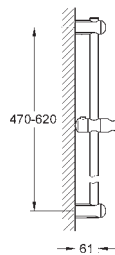

27 499 000

хром

Euphoria

Душевая штанга, 600 мм

с держателем, скользящим элементом и поворотным держателем

GROHE FastFixation (регулируемое расстояние между настенными креплениями штанги позволяет использовать для монтажа уже имеющиеся отверстия в стене)

GROHE Long-Life Finish - стойкое долговечное покрытие