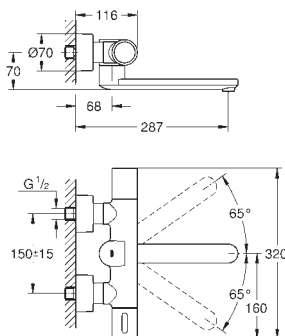

36 455 000

хром

Аналогичный продукт, вынос 255 мм

СПЕЦИАЛЬНЫЕ
СМЕСИТЕЛИ И
ТЕРМОСТАТЫ