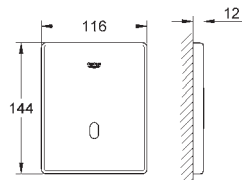

комплект верхней монтажной части

для Rapido U
сертификат CE (Европейское соответствие)

GROHE ЭЛЕКТРОННЫЕ СМЫВНЫЕ УСТРОЙСТВА ДЛЯ ПИССУАРА

Артикул

Цвет

37 324 001
37 324 SD1

хром
нержавеющая сталь, матовая

Tectron Skate