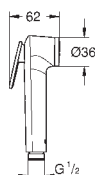

28 020 L01

белый

Tempesta-F Гигиенический душ 30

Ручной душ, 1 вид струи

с клавишей управления

максимальный расход (при 3 бар): 8,0 л/мин

GROHE Long-Life finish - стойкое долговечное покрытие

SpeedClean система против известковых отложений

внутренний охлаждающий канал для продолжительного срока службы
универсальное крепление, подходящее к любому стандартному шлангу
Пожалуйста, при установке следуйте стандартам местного рынка.