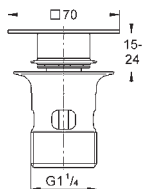

40 565 000	хром
40 565 DC0	суперсталь
40 565 A00	темный графит, глянец
40 565 AL0	темный графит, матовый

Пробка для сливного гарнитура

для раковин с переливом
для стандартного сливного гарнитура 1 1/4"
для замены в уже установленной системе

GROHE Long-Life Finish - стойкое долговечное покрытие