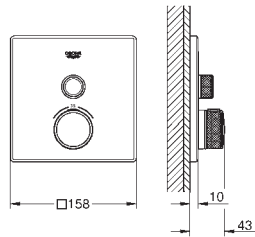

GROHE GROHTHERM SMARTCONTROL

Артикул

Цвет

29 123 000
29 123 DC0
29 123 GN0
29 123 DL0
29 123 A00
29 123 AL0

хром
суперсталь
холодный рассвет, матовый
теплый закат, матовый
темный графит, глянец
темный графит, матовый

Grotherm SmartControl

Термостат скрытого монтажа для душа с переключателем на 1 положение

комплект верхней монтажной части для GROHE Rapido SmartBox 35 600/35 604 (универсальная встраиваемая часть) металлическая накладная панель с **GROHE FastFixation** (скрытые эксцентрики, уплотнение, скрытый монтаж), регулируемая на 6°

GROHE Long-Life Finish - стойкое долговечное покрытие
SmartControl с утопливаемыми металлическими кнопками, нажать для вкл/выкл и повернуть для увеличения напора воды от режима GROHE Water Saving до максимального напора воды

заменяемые символы
GROHE TurboStat компактный картридж с восковым термoeлементом

GROHE ProGrip элементы с рифленой поверхностью

GROHE SafeStop стопор безопасности при 38°C

GROHE SafeStop Plus опционно ограничитель температуры на 43°C / 46°C,

включен
встроенные обратные клапаны и грязеулавливающие фильтры без встраиваемой части

распределение расхода:

выход А (для внешнего отключения) = 34 л/мин

выход В/С = 29 л/мин

35 604 000

GROHE Rapido SmartBox Универсальная встраиваемая часть
Профессиональная серия

29 124 000
29 124 DC0
29 124 GL0
29 124 GN0
29 124 DA0
29 124 DL0
29 124 A00
29 124 AL0

хром
суперсталь
холодный рассвет, глянец
холодный рассвет, матовый
теплый закат, глянец
теплый закат, матовый
темный графит, глянец
темный графит, матовый

Grotherm SmartControl

Термостат для встраиваемого монтажа на 2 выхода

комплект верхней монтажной части для GROHE Rapido SmartBox 35 600/35 604 (универсальная встраиваемая часть) металлическая накладная панель с **GROHE FastFixation** (скрытые эксцентрики, уплотнение, скрытый монтаж), регулируемая на 6°

GROHE Long-Life Finish - стойкое долговечное покрытие

SmartControl с утопливаемыми металлическими кнопками, нажать для вкл/выкл и повернуть для увеличения напора воды от режима GROHE Water Saving до максимального напора воды

заменяемые символы

GROHE TurboStat компактный картридж с восковым термoeлементом

GROHE ProGrip элементы с рифленой поверхностью

GROHE SafeStop стопор безопасности при 38°C

GROHE SafeStop Plus опционно ограничитель температуры на 43°C / 46°C,

включен

возможность одновременного включения нескольких точек водоотвода

без встраиваемой части

распределение расхода:

выход В = 24 л/мин

выход С = 26 л/мин

выход В+С = 29 л/мин