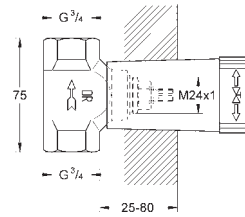

29 802 000

хром

Встроенный вентиль, 3/4"

предварительно смонтированная
вентильная головка 3/4"
короткий шпindelь, защитная втулка
резьбовое соединение 3/4", DR-латунь