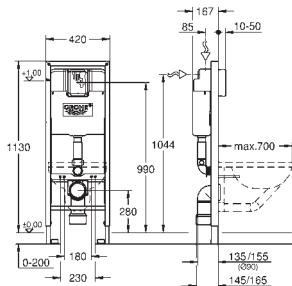

GROHE RAPID SL для людей с ограниченными возможностями

Артикул

Цвет

38 675 001

Rapid SL

Инсталляция для подвесного унитаза, монтажная высота 1,13 м, ширина 0.42 м

со смывным бачком 6 л
для унитаза длиной 70 см

для монтажа перед стеной или стеной перегородкой
самонесущая стальная рама с
порошковым напылением
подготовлена для облицовки
фиксированные подключения
крепежный материал
проверено -TUEV

2 болта-держателя для унитаза
крепление для керамики
расстояние между болтами 180/230 мм
выходной патрубков для унитаза Ø 90 мм
регулировка глубины монтажа
редуктор Ø 90/110 мм
впускной и смывной гарнитуры

Пневматический смывной клапан с тремя режимами
слива: 2-х объёмный, старт/стоп, или непрерывный
Арматурная группа I
с изоляцией от конденсационной влаги
подключение воды DN 15

для монтажа перед стеной необходимо заказать настенные
уголки 38 558 00M (продаются отдельно)

для установки опорных направляющих для людей с ограниченными
возможностями. Заказывается отдельно фиксирующий элемент 38 559 001

39 140 000

Rapid SL

Инсталляция для подвесного унитаза, монтажная высота 1,13 м, с крепежным элементом для поддержки сзади и направляющих

со смывным бачком GD 2, 6 - 9 л
исполнение для людей с ограниченными возможностями

для унитаза длиной 70 см

для монтажа перед стеной или стеной перегородкой
самонесущая стальная рама с
порошковым напылением
подготовлена для облицовки
фиксированные подключения
быстрая регулировка по высоте
крепежный материал
проверено -TUEV

2 болта-держателя для унитаза
4 настенных уголка
крепление для керамики
расстояние между болтами 180/230 мм
PP-смывная дуга Ø 90 мм
регулировка глубины монтажа
редуктор Ø 90/110 мм
впускной и смывной гарнитуры

Смывной бачок GD 2, 6 - 9 л, со следующими характеристиками:

заводская настройка 6 л и 3 л
Пневматический смывной клапан с тремя режимами
слива: 2-х объёмный, старт/стоп, или непрерывный
Подключение воды слева, справа и сзади

Арматурная группа I

с изоляцией от конденсационной влаги
подключение воды DN 15

во время сборки не требуется дополнительного инструмента

для монтажа инспекционного короба
для вертикального или горизонтального монтажа

с настенными уголками 38 558 00M для монтажа перед стеной
для монтажа маленьких смывных панелей необходимо заказать
ревизионный короб 40 911 000 (приобретается отдельно)