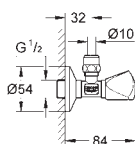

22 939 000

хром

Угловой вентиль 1/2"

цанговый зажим 3/8"
для медной трубочки Ø 10 мм
TDL рукоятка
маркировка: нейтральная
надвижная розетка
GROHE Long-Life finish - стойкое долговечное покрытие