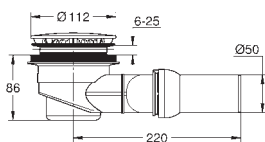

49 534 000

хром

49 534 SH0

альпин-белый

Сливной гарнитуры для универсальных душевых поддонов

Ø 112 мм

горизонтальный выпуск

GROHE Long-Life Finish - стойкое долговечное покрытие

объем смыва 0.7 л/с (42 л/мин) в соответствии с DIN EN 274