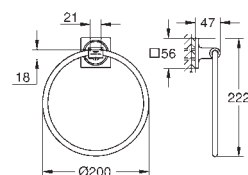

расстояние между центральными точками крепления 569 мм

металл

скрытое крепление

GROHE Long-Life Finish - стойкое долговечное покрытие

40 339 001

хром

40 339 DC1

суперсталь