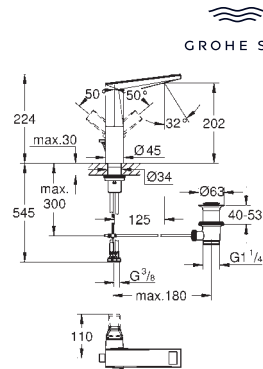

24 408 000
24 408 DC0
24 408 ALO

хром
суперсталь
темный графит, матовый

Allure Brilliant Private Collection
Смеситель однорычажный для раковины, DN 15
размер L

излив с вставкой из белого кварцевого камня Caesarstone
монтаж на одно отверстие

GROHE SilkMove Плавность и точность управления - керамический картридж 28 мм

ограничитель температуры

GROHE Long-Life Finish - стойкое долговечное покрытие

GROHE Water Saving Технология совершенного потока при уменьшенном расходе воды

максимальный расход воды (при 3 бара): 5 л/мин

GROHE FastFixation быстрая монтажная система
излив со встроенным аэратором, рычажный донный клапан 1 1/4", гибкая подводка, минимальное давление 1,0 бар