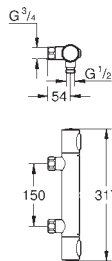

Grotherm 500

Термостат для душа, DN 15

настенный монтаж

GROHE Long-Life Finish - стойкое долговечное покрытие

GROHE SafeStop стопор безопасности при 38°C

GROHE SafeStop Plus опционно ограничитель температуры на 43°C, включен

GROHE термостатический картридж с восковым термоэлементом

встроенный стопор смешанной воды

GROHE EcoButton кнопка экономии воды в рукоятке регулировки напора

воды

вентильная головка 90°

отвод для душа снизу 1/2"

встроенные обратные клапаны

грязеулавливающие фильтры

с защитой от обратного потока

без эксцентриков

GROHE Water Saving Технология совершенного потока при уменьшенном

расходе воды

профессиональная серия

23 602 001

хром