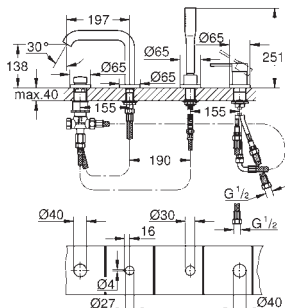

Артикул

Цвет

25 251 001	хром
25 251 DC1	суперсталь
25 251 GL1	холодный рассвет, глянец
25 251 GN1	холодный рассвет, матовый
25 251 DA1	теплый закат, глянец
25 251 DL1	теплый закат, матовый
25 251 A01	темный графит, глянец
25 251 AL1	темный графит, матовый
25 251 KF1	фантомный чёрный