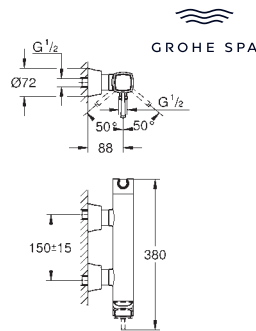

24 373 000
24 373 IGO

хром
хром/золото

Grandera

Смеситель однорычажный для душа, DN 15
настенный монтаж

GROHE SilkMove керамический картридж Ø 46 мм
GROHE Long-Life Finish - стойкое долговечное покрытие
настраиваемый ограничитель потока
со встроенным держателем для ручного душа
отвод для душа 1/2"
встроенный обратный клапан
скрытые S-образные эксцентрики
с защитой от обратного потока
минимальное давление 1,0 бар