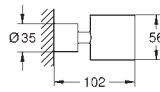

40 884 000
40 884 DC0
40 884 EN0
40 884 GL0
40 884 GN0
40 884 DA0
40 884 DL0
40 884 AL0

хром
суперсталь
никель, матовый
холодный рассвет, глянец
холодный рассвет, матовый
теплый закат, глянец
теплый закат, матовый
темный графит, матовый

Aerio

Держатель

подходит для стакана 40 882 000 или дозатора мыла 40 886 xx0,
приобретаются отдельно

металл

скрытое крепление