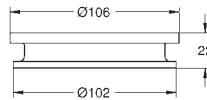

40 964 001

хром / графитовый

Allure

Гнездо для фена

материал: пластик

подходит для держателя Allure (40 963 xx1) и Atrio (40 885 xx0),
приобретаются отдельно