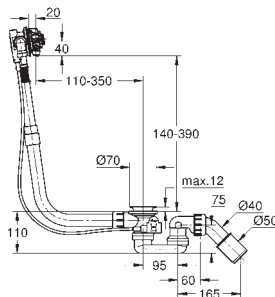

28 991 000

хром

Talento

Наливной,

сливной и переливной гарнитур

для анатомических ванн (по форме тела)

скрытый монтаж

без комплекта верхней монтажной части

с сифоном и сливной дугой 45°

без анти-вакуумного устройства

сборка согласно DIN 1988

только со встроенным прерывателем трубы

вид A2 (28 994)

или соединительным гарнитуром Talento (28 995)