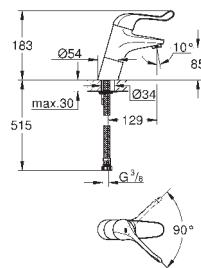

32 790 000

хром

Euroeco Special SSC

Смеситель однорычажный безопасный для раковины, DN 15
монтаж на одно отверстие
гладкий корпус, высокая версия

GROHE Long-Life Finish - стойкое долговечное покрытие
максимальный расход (при 3 бар): 8,0 л/мин
керамический картридж

настраиваемый ограничитель потока
настраиваемый ограничитель температуры
минимальный устанавливаемый расход 6 л/мин
ламинарный регулятор струи
металлический рычаг

длина рычага 120 мм, система быстрого монтажа
гибкая подводка, минимальное давление 1,0 бар