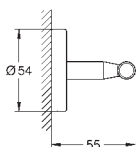

40 461 001

хром

BauCosmopolitan

Крючок для банного халата

металл

скрытое крепление

GROHE Long-Life Finish - стойкое долговечное покрытие подходит для прикручивания (шурупы и дюбели в комплекте) или приклеивания (клей 40 915 000 приобретается отдельно)

выдерживает нагрузку: максимум 5 кг

указанная удерживающая способность действительна только для статической (медленно прикладываемой) нагрузки и использования по назначению