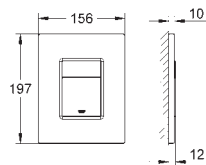

38 732 000

хром

38 732 DC0

суперсталь

38 732 SH0

альпин-белый

38 732 P00

матовый хром

38 732 BE0

никель, глянец

38 732 EN0

никель, матовый

38 732 GL0

холодный рассвет, глянец

38 732 GN0

холодный рассвет, матовый

38 732 DA0

теплый закат, глянец

38 732 DL0

теплый закат, матовый

38 732 A00

темный графит, глянец

38 732 AL0

темный графит, матовый

Skate Cosmopolitan

Накладная панель смыва

2 объема смыва или прерывание смыва старт/стоп для пневматического смывного клапана

для вертикального и горизонтального монтажа

156 x 197 мм, из ABS

GROHE Long-Life Finish - стойкое долговечное покрытие

GROHE Water Saving Технология совершенного потока при уменьшенном расходе воды

для Rapid SL и Uniset со смывным бачком GD 2

для установки на Rapid SLX необходимо заказать ревизионный

короб 66 791 000 (приобретается отдельно)

38 732 KF0

фантомный чёрный

Аналогичный продукт, профессиональная серия

38 732 BR0

титаниум

Аналогичный продукт, поверхность с защитой от следов пальцев