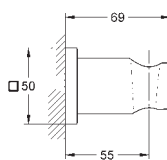

- 27 075 000 хром
- 27 075 LS0 белая луна
- 27 075 DC0 суперсталь
- 27 075 DA0 теплый закат, глянец
- 27 075 DL0 теплый закат, матовый
- 27 075 GL0 холодный рассвет, глянец
- 27 075 GN0 холодный рассвет, матовый
- 27 075 A00 темный графит, глянец
- 27 075 AL0 темный графит, матовый

Rainshower
Настенный держатель
без регулировки
с квадратной розеткой
GROHE Long-Life Finish - стойкое долговечное покрытие