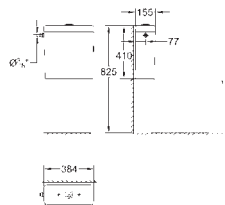

39 812 000

альпин-белый

Керамика Bau Edge

Бачок

наполнение сбоку
со смывным клапаном
крышка с защитой от кражи (может крепиться вместе с бачком)
санитарная керамика
54 шт. на паллете