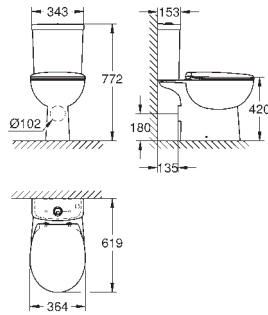

материал: Дюропласт

с креплением

4 шт. на паллете

39 604 000 ★

альпин-белый

Керамика Вау

Унитаз напольный, готовый комплект

в комплект входят: