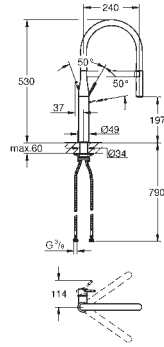

30 503 000
30 503 DC0
30 503 KF0

хром
суперсталь
фантомный чёрный

Essence

Смеситель однорычажный для мойки, DN 15

монтаж на одно отверстие

GROHE Long-Life Finish - стойкое долговечное покрытие

GROHE SilkMove Плавность и точность управления - керамический картридж 28 мм

выпрямитель потока

со встроенным ограничителем температуры

профессиональная лейка

с гибким силиконовым шлангом **GROHflexx kitchen**

переключатель режима струи: ламинарный / душевой **SpeedClean**

автоматический возврат на ламинарный режим струи

металлическая лейка

GROHE Magnetic Docking гарантирует легкое вытяжение и возврат головки аэратора в исходное положение

поворотный излив

угол поворота 360°

с защитой от обратного потока

гибкая подводка

металлический крепежный набор

максимальный расход (при 3 бар): 8,0 л/мин

профессиональная серия