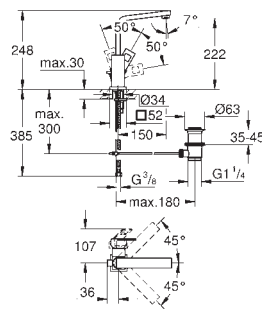

23 135 00E

хром

23 135 DC0

суперсталь

23 135 AL0

темный графит, матовый

Eurocube

Смеситель однорычажный для раковины, DN 15 размер L

монтаж на одно отверстие
металлический рычаг

GROHE SilkMove Плавность и точность управления - керамический картридж 28 мм
ограничитель температуры

GROHE Long-Life Finish - стойкое долговечное покрытие

GROHE Water Saving Технология совершенного потока при уменьшенном расходе воды
максимальный расход воды (при 3 бара): 5 л/мин

SpeedClean аэратор с функцией быстрой очистки от известковых отложений

GROHE FastFixation Plus Система ускорения и оптимизации монтажа

поворотный трубкообразный излив с ограничителем поворота

рычажный донный клапан 1 1/4"

гибкая подводка