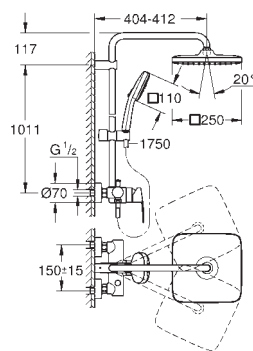

Tempesta System 250 Cube

Душевая система с однорычажным смесителем настенного монтажа

в комплект входят:

горизонтальный поворотный душевой кронштейн 390 мм (14 047)

однорычажный смеситель для душа с переключателем

позволяет переключаться между:

верхний душ Tempesta 250 Cube (26 685)

Режим струи:

Rain

тыльная часть верхнего душа белая

аэратор с шаровым шарниром

угол поворота $\pm 10^\circ$

Ручной душ Tempesta Cube 110 (27 571)

2 вида струи:

Rain, Jet

регулируется по высоте с помощью

скользящего элемента

душевой шланг, 1750 мм, 1/2" x 1/2" (28 410)

максимальный расход (при 3 бар): 7,3 л/мин

GROHE Water Saving Технология совершенного потока при уменьшенном расходе воды

GROHE SilkMove керамический картридж Ø 46 мм

GROHE SmartSwitch - поверните диск, чтобы насладиться

предпочтительным режимом струи

GROHE DreamSpray превосходный поток воды

ShockProof силиконовое кольцо, предотвращающее

повреждение поверхности при падении ручного душа

GROHE Long-Life Finish - стойкое долговечное покрытие

SpeedClean система против известковых отложений

внутренний охлаждающий канал для продолжительного срока службы

TwistStop против перекручивания шланга

совместим с проточным водонагревателем **только** выше 18 кВт/ч, а также с

накопительным водонагревателем (см. Техническую информацию)

минимальный расход воды 7 л/мин

минимальное давление 1,0 бар

профессиональная серия