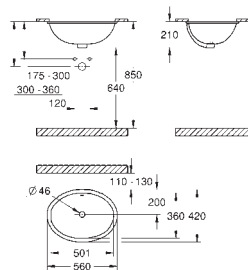

39 423 000 ★

альпин-белый

Керамика Вау
Раковина встраиваемая 55
установка снизу
с переливом
560 x 420 мм
санитарная керамика
21 шт. на паллете