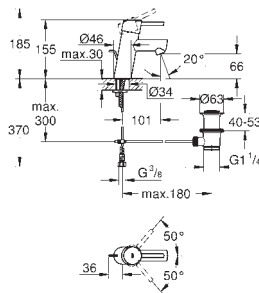

32 204 10E

хром

Concetto

**Смеситель однорычажный для раковины, DN 15
размер S**

монтаж на одно отверстие
металлический рычаг

GROHE SilkMove Плавность и точность управления - керамический картридж 28 мм

ограничитель температуры

GROHE Long-Life Finish - стойкое долговечное покрытие

GROHE Water Saving Технология совершенного потока при уменьшенном расходе воды

максимальный расход воды (при 3 бара): 5 л/мин

SpeedClean аэратор с функцией быстрой очистки от известковых отложений
рычажный донный клапан 1 1/4"

гибкая подводка

класс шума I по DIN 4109

32 204 001

хром

Аналогичный продукт, без ограничения расхода воды