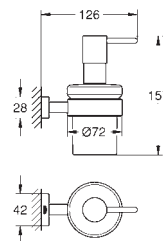

40 756 001

хром

Essentials Cube

Дозатор жидкого мыла с держателем

стекло / металл
объем 160 мл
в комплект входят:
держатель (40 508 001)
Дозатор жидкого мыла (40 394 001)
скрытое крепление
GROHE Long-Life Finish - стойкое долговечное покрытие