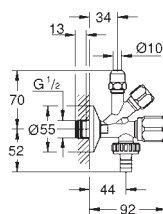

GROHE УГЛОВЫЕ ВЕНТИЛИ WAS

Артикул

Цвет

22 036 000

хром

WAS комбинированный угловой вентиль 1/2"

самоуплотняющееся резьбовое соединение
настенное подключение 1/2"
резьбовой отвод 3/8"
с компенсацией длины
с накидной гайкой Ø 10 мм
отвод 3/4"
с штуцером для шланга
с резиновым запорным элементом кранбуксы
обратный клапан
длинный шатун
эргономичные рукоятки
маркировка: нейтральная
металлические резьбовые розетки Ø 55 мм
для комбинации с обратным клапаном типа HB 41 239 000

22 035 000

хром

Аналогичный продукт, без уплотнительного кольца