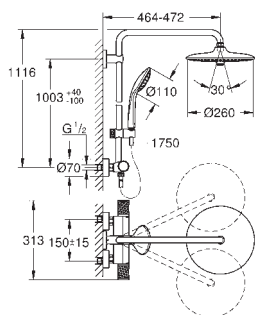

GROHE ДУШЕВЫЕ СИСТЕМЫ EUPHORIA

Артикул

Цвет

27 296 003

хром

Euphoria System 260

Душевая система с термостатом для настенного монтажа

в комплект входят:

горизонтальный поворотный душевой **кронштейн 450 мм**

настенный термостат с аквадиммером

позволяет переключаться между:

Euphoria 260 Верхний душ (26 455)

3 вида струй:

Rain, SmartRain, Jet

аэратор с шаровым шарниром

угол поворота $\pm 15^\circ$

ручной душ Euphoria 110 Massage (27 221)

3 вида струй:

Rain / Massage / SmartRain

регулируется по высоте с помощью

скользящего элемента

душевой шланг 1750 мм (28 388 000)

GROHE TurboStat компактный картридж с восковым термозлементом

GROHE SafeStop стопор безопасности при 38°C

GROHE SafeStop Plus опционно ограничитель температуры на 43°C, включен

GROHE CoolTouch полностью исключается вероятность ожога о внешнюю поверхность

GROHE ProGrip элементы с рифленной поверхностью

GROHE DreamSpray превосходный поток воды

GROHE Long-Life Finish - стойкое долговечное покрытие

GROHE SprayDimmer плавное снижение расхода воды

GROHE FastFixation быстрый монтаж за счет регулируемого верхнего крепления

внутренний охлаждающий канал для продолжительного срока службы

SpeedClean система против известковых отложений

TwistStop против перекручивания шланга

совместим с проточным водонагревателем **только** выше 18 кВт/ч, а также с накопительным водонагревателем (см. Техническую информацию)

минимальный расход воды 7 л/мин

дополнительная опция: полочка GROHE EasyReach (26 362)

профессиональная серия

27 615 002

хром

27 615 KF2

фантомный чёрный