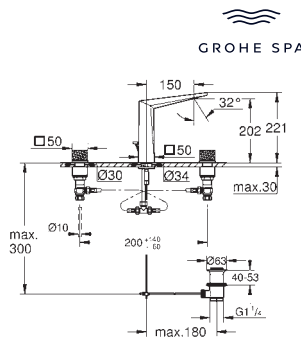

GROHE SPA
20 670 000
20 670 DC0
20 670 ALO

хром
суперсталь
темный графит, матовый

Allure Brilliant Private Collection
Смеситель для раковины на три отверстия, DN 15
размер L

рукоятки в форме куба с рифленной поверхностью
керамические вентили 1/2", 90°
GROHE Long-Life Finish - стойкое долговечное покрытие
GROHE Water Saving Технология совершенного потока при уменьшенном расходе воды
максимальный расход воды (при 3 бара): 5 л/мин
излив со встроенным аэратором
рычажный донный клапан 1 1/4"
усиленная гибкая подводка между центральным корпусом и боковыми вентилями
минимальное давление 1,0 бар