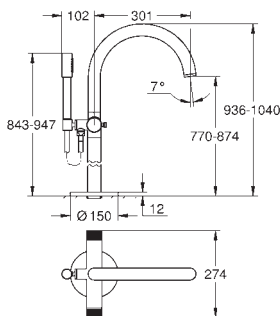

- 25 229 000
- 25 229 DC0
- 25 229 GL0
- 25 229 GN0
- 25 229 DA0
- 25 229 DL0
- 25 229 AL0

- хром
- суперсталь
- холодный рассвет, глянец
- холодный рассвет, матовый
- теплый закат, глянец
- теплый закат, матовый
- темный графит, матовый

Atrio Private Collection

Смеситель для ванны, DN 15

монтаж на полу с высокими вертикальными подключениями (765 мм)

комплект верхней монтажной части для 45 984 001

без встраиваемой части
керамические вентили 1/2", 90°

GROHE Long-Life Finish - стойкое долговечное покрытие

автоматический переключатель: ванна/душ

вынос 301 мм

встроенный обратный клапан в душевом отводе 1/2"

ручной душ с держателем

душевой шланг Silverflex 1250 мм (28 362)

с защитой от обратного потока

рукоятки с декоративными вкладышами, можно комбинировать с 48 460 000 или 48 461 000

45 984 001

хром

Монтажный набор для смесителя/душевой системы напольного монтажа, 1/2"