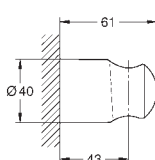

28 605 001

хром

Tempesta

Настенный держатель

без регулировки

GROHE Long-Life Finish - стойкое долговечное покрытие
профессиональная серия