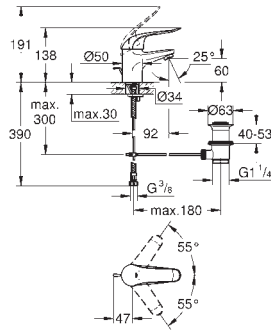

GROHE EUROECO SPECIAL

Артикул

Цвет

32 763 000

хром

Euroeco Special

Смеситель однорычажный для раковины DN 15

монтаж на одно отверстие

рычажный донный клапан 1 1/4"

GROHE Long-Life Finish - стойкое долговечное покрытие

GROHE SilkMove Плавность и точность управления - керамический

картридж 35 мм

максимальный расход (при 3 бар): 8,0 л/мин

настраиваемый ограничитель потока, настраиваемый ограничитель

температуры

возможность установки мин. расхода 2,5 л/мин.

ламинарный регулятор струи

металлический рычаг

длина рычага 120 мм, система быстрого монтажа

гибкая подводка

32 762 000

хром

Аналогичный продукт, без донного клапана