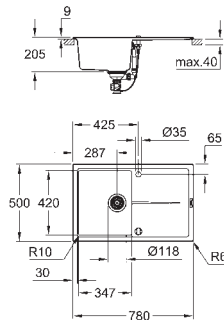

GROHE КОМПОЗИТНЫЕ МОЙКИ

Артикул

Цвет

31 639 APO

черный гранит

K400

Композитная мойка с крылом

модель: K400 50-С 78/50 1.0 оборачиваемая
тип монтажа: встраиваемый сверху (накладной)
материал: кварцевый композит

GROHE Whisper технология минимизации шума от потока воды

мин. размер шкафа: 500 мм

размеры: 780 x 500 мм

1 чаша: 347 x 440 x 205 мм

Внешний радиус: R6, внутренний радиус чаши: R10

GROHE FastFixation быстрая монтажная система

монтаж мойки слева или справа

отверстие: 765 x 485 мм

клапан-автомат

аксессуары вкл.: сливной клапан с поворотной ручкой, сливной гарнитур,

корзинчатый вентиль, монтажный набор

опция: автоматический сливной клапан с нажимным механизмом

(40 986 SD0), приобретается отдельно

количество крепежных элементов в комплекте (накладной монтаж): 10

термостойкость до 180° C