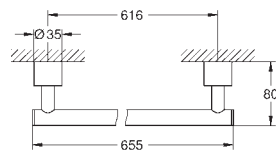

40 889 2430

матовый чёрный

Atrio

Держатель банного полотенца

650 мм (функциональная длина 600 мм)

металл

скрытое крепление

GROHE Long-Life Finish - стойкое долговечное покрытие