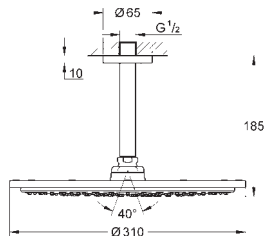

26 067 000

хром

26 067 DC0

суперсталь

26 067 GL0

холодный рассвет, глянец

26 067 GN0

холодный рассвет, матовый

26 067 DA0

теплый закат, глянец

26 067 DL0

теплый закат, матовый

26 067 A00

темный графит, глянец

26 067 AL0

темный графит, матовый

Rainshower Cosmopolitan 310

Верхний душ с потолочным душевым кронштейном 142 мм, 1 режим струи
в комплект входят:

Rainshower Cosmopolitan Верхний душ 310 (27 478 000)

металл

1 режим струи:

Rain

максимальный расход (при 3 бар): 8,0 л/мин

Rainshower Потолочный душевой кронштейн 142 мм (28 724 000)

GROHE Water Saving Технология совершенного потока при уменьшенном расходе воды

GROHE DreamSpray превосходный поток воды

GROHE Long-Life Finish - стойкое долговечное покрытие

SpeedClean система против известковых отложений

может использоваться с проточным водонагревателем

минимальное давление 1,0 бар