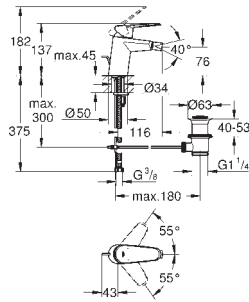

33 244 002

хром

Eurodisc Cosmopolitan

**Смеситель однорычажный для биде DN 15
размер S**

металлический рычаг

монтаж на одно отверстие

GROHE SilkMove Плавность и точность управления - керамический картридж 35 мм