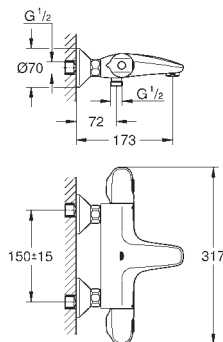

34 816 003
34 816 2433

хром
матовый чёрный

Grotherm 1000

Термостат для ванны, DN 15

настенный монтаж

GROHE CoolTouch безопасный корпус

GROHE Long-Life Finish - стойкое долговечное покрытие

GROHE MetalGrip эргономичная металлическая рукоятка

GROHE SafeStop стопор безопасности при 38°C

GROHE SafeStop Plus опционно ограничитель температуры на 43°C, включен

GROHE TurboStat компактный картридж с восковым термoelementом

встроенный стопор смешанной воды

GROHE AquaDimmer Plus многофункциональный

- **GROHE EcoButton** (встроенная кнопка с функцией экономии воды для душа)

- регулировка напора воды

- переключатель: ванна/душ

отвод для душа снизу 1/2"

аэратор

встроенные обратные клапаны

грязеулавливающие фильтры

с защитой от обратного потока

скрытые S-образные эксцентрики

металлическая розетка

GROHE Water Saving Технология совершенного потока при уменьшенном расходе воды

профессиональная серия

замена для 34 155 003