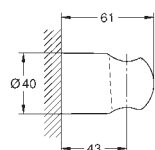

28 605 000

хром

Relexa

Настенный держатель

без регулировки

GROHE Long-Life Finish - стойкое долговечное покрытие