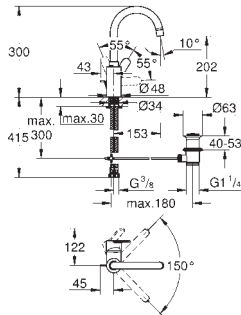

23 043 003

хром

Eurostyle Cosmopolitan

**Смеситель однорычажный для раковины, DN 15
размер L**

монтаж на одно отверстие

металлический рычаг

скрытое крепление рычага

GROHE SilkMove Плавность и точность управления - керамический картридж 35 мм

настраиваемый ограничитель потока

GROHE Long-Life Finish - стойкое долговечное покрытие

Изолированный водоток - вода не контактирует с металлами корпуса смесителя

GROHE FastFixation быстрая монтажная система

аэратор

поворотный трубкообразный излив

с ограничителем поворота

рычажный донный клапан 1 1/4"

гибкая подводка

минимальное давление 1,0 бар