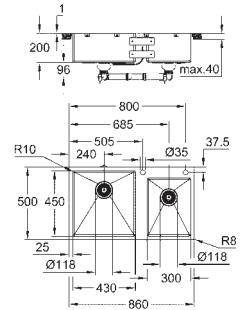

31 855 SD0

нержавеющая сталь, матовая

K700

Мойка из нержавеющей стали

модель: K700 90-S 86/50 2.0

типы монтажа: встраиваемый сверху (накладной) или в один уровень со столешницей

материал: нержавеющая сталь AISI 304 (V2A)

толщина материала: 1 мм

GROHE Long-Life finish - стойкое долговечное покрытие
покрытие: сатиновое

GROHE Whisper технология минимизации шума от потока воды
минимальный размер шкафа: 900 мм

размер: 860 x 500 мм

1 чаша: 430 x 450 x 200 мм

2 чаша: 300 x 401 x 200 мм

GROHE FastFixation быстрая монтажная система

монтажное отверстие (установка на столешницу): 845 x 845 мм (R3)

корзинчатый вентиль: корзинка Ø 3.5"/90 мм

аксессуары вкл.: сливной гарнитур, корзинка, монтажный набор

количество крепежных элементов в комплекте (накладной монтаж): 10