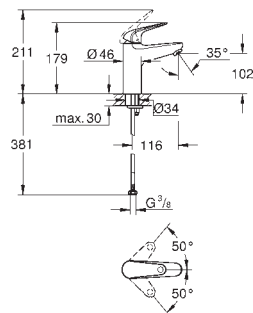

Артикул

Цвет

24 266 001

хром

Euroeco

Смеситель однорычажный для раковины, 1/2" размер M

монтаж на одно отверстие
металлический рычаг

GROHE Long-Life керамический картридж **28 мм**