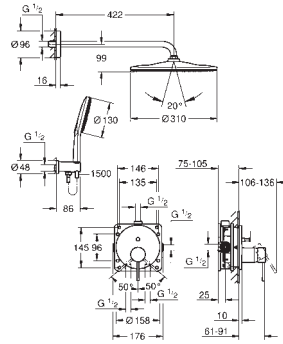

- 25 287 000 хром
- 25 287 DC0 суперсталь
- 25 287 GL0 холодный рассвет, глянец
- 25 287 GN0 холодный рассвет, матовый
- 25 287 DA0 теплый закат, глянец
- 25 287 DL0 теплый закат, матовый
- 25 287 AL0 темный графит, матовый

Essence

Набор для душа скрытого монтажа с Rainshower Mono 310

в комплект входят:

Смеситель однорычажный скрытого монтажа для ванны с переключателем на 2 положения (24 167)

GROHE Rapido SmartBox универсальная встраиваемая часть, 1/2" (35 604)
Верхний душ Rainshower Mono 310 с настенным душевым кронштейном 422 мм

Rainshower SmartActive 130 Ручной душ, 3 режима струи

Подключение для душевого шланга с держателем ручного душа (26 658)
душевой шланг Silverflex 1500 мм

Для ручного и верхнего душа предусмотрен дополнительный регулятор расхода 9,5 л/мин