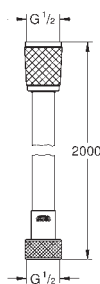

28 155 002

хром

Relaxaflex

Душевой шланг

2000 мм

Гладкая поверхность, легко чистится
максимальное давление до 5 бар
предел прочности 500 N
термостойкость до 70°C

AntiFold защита от залама

универсальное соединение G 1/2" x 1/2"

GROHE ProGrip элементы с рифленной поверхностью

GROHE Long-Life Finish - стойкое долговечное покрытие

28 154 002

хром

Аналогичный продукт, 1750 мм

28 151 002

хром

28 151 L02

белый

Аналогичный продукт, 1500 мм

28 150 002

хром

Аналогичный продукт, 1250 мм

22 115 000

хром

Аналогичный продукт, 500 мм