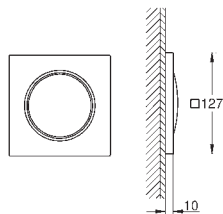

36 472 000

хром

F-digital Deluxe

Световой модуль

каждый модуль 127 x 127 мм

полный спектр LED-индикации: мягкий свет, меняющийся всеми цветами радуги

Индивидуальная настройка: постоянная подсветка с возможностью выбора цвета

в комплект входят:

- 1 световой модуль с двумя соединениями

- 1 световой модуль с одним соединением

защита от влаги и коррозии

источник питания 12 V DC

сертификат CE (Европейское соответствие)

GROHE Long-Life Finish - стойкое долговечное покрытие

приобретается отдельно в зависимости от ситуации установки

Этот продукт содержит встроенные светодиодные лампы, которые не могут быть заменены: класс энергоэффективности: A +

Для более подробного планирования и информации о продукте Вы можете обратиться в ближайший к Вам сервисный центр GROHE.

29 412 000

хром