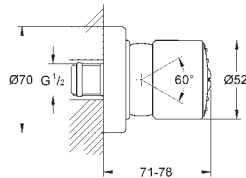

28 198 000

хром

Relexa 50

Боковой душ с одним режимом

Normal

шаровой шарнир

GROHE Long-Life Finish - стойкое долговечное покрытие

SpeedClean система против известковых отложений

для преднастраиваемого напора (расхода) воды

расход воды устанавливается

от 5 до 11 л/мин.

минимальный расход воды 4,5 л/мин