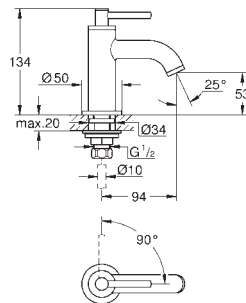

Aerio

Вертикальный вентиль, DN 15

керамический вентиль 1/2" - 90°

GROHE Long-Life Finish - стойкое долговечное покрытие

GROHE Water Saving Технология совершенного потока при уменьшенном

расходе воды

максимальный расход воды (при 3 бара): 5 л/мин

система быстрого монтажа

аэратор

фиксированный излив

рукоятка в форме стика