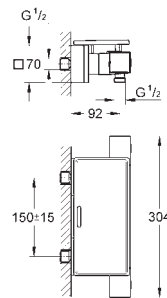

GROHE GROHTHERM CUBE

Артикул

Цвет

34 491 000

хром

Grohtherm Cube

Термостат для душа, DN 15

настенный монтаж

GROHE Long-Life Finish - стойкое долговечное покрытие

GROHE SafeStop стопор безопасности при 38°C

GROHE SafeStop Plus опционно ограничитель температуры на 43°C, включен

GROHE TurboStat компактный картридж с восковым термозлементом
встроенный стопор смешанной воды

GROHE EcoButton рукоятка регулировки напора с кнопкой для экономии

воды и индивидуально устанавливаемым стопором

Carbodur керамический вентиль 1/2", 180°

отвод для душа снизу 1/2"

встроенные обратные клапаны

грязеулавливающие фильтры

с защитой от обратного потока

скрытые S-образные эксцентрики

GROHE EasyReach полочка съемная (18 700 000)

съемная для легкой очистки, цвет белый да Винчи

GROHE Water Saving Технология совершенного потока при уменьшенном расходе воды