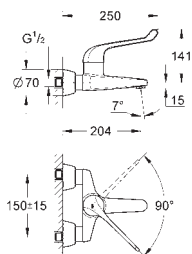

32 795 000

хром

Euroeco Special SSC

Смеситель однорычажный безопасный для раковины, DN 15
настенный монтаж

GROHE Long-Life Finish - стойкое долговечное покрытие
максимальный расход (при 3 бар): 8,0 л/мин
керамический картридж

настраиваемый ограничитель потока
настраиваемый ограничитель температуры
минимальный устанавливаемый расход 6 л/мин
литой излив с ламинарным регулятором струи
вынос 204 мм

металлический рычаг
длина рычага 170 мм
скрытые S-образные эксцентрики

СПЕЦИАЛЬНЫЕ
СМЕСИТЕЛИ И
ТЕРМОСТАТЫ