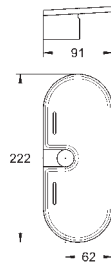

GROHE Long-Life Finish - стойкое долговечное покрытие

27 596 000

Полочка GROHE EasyReach

акрил

для душевых штанг Tempesta и Euphoria Ø 22 мм

27 400 000

хром

Euphoria Cosmopolitan Stick
Ручной душ, 1 вид струи