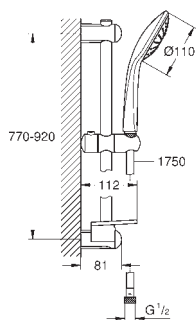

27 267 001

хром

Euphoria 110 Mono

Душевой гарнитур с 1 режимом струи

в комплект входят:

ручной душ Mono (27 265)

максимальный расход (при давлении 3 бара): 21,5 л/мин

душевая штанга 900 мм (27 500)

душевой шланг 1750 мм (28 388 000)

полочка GROHE EasyReach (27 596)

GROHE DreamSpray превосходный поток воды

GROHE Long-Life Finish - стойкое долговечное покрытие

GROHE FastFixation (регулируемое расстояние между

настенными креплениями штанги позволяет использовать

для монтажа уже имеющиеся отверстия в стене)

SpeedClean система против известковых отложений

внутренний охлаждающий канал для продолжительного срока службы

TwistStop против перекручивания шланга

может использоваться с проточным водонагревателем

минимальное давление 1,0 бар