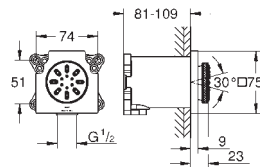

Rainshower Aqua

Боковой душ, квадратная форма, 2 режима струи

Режимы струи:

PureRain, ActiveJet

включает встраиваемую часть и уплотнительную шайбу

75 x 75 мм

регулируемый угол поворота $\pm 15^\circ$

резьбовое соединение 1/2"

дистанция выброса воды 600 мм

GROHE Water Saving ограничитель расхода воды 3.3 л/мин

GROHE DreamSpray превосходный поток воды

GROHE Long-Life Finish - стойкое долговечное покрытие

SpeedClean система против известковых отложений

минимальное давление 1,0 бар

Не предназначен для проточных водонагревателей!