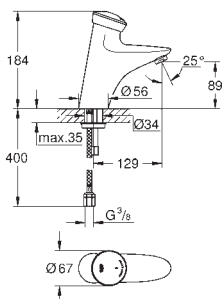

36 233 000

хром

Eurodisc SE

Автоматический смеситель для раковины со смешиванием и с регулируемым ограничителем температуры
6V литиевая батарейка, тип CR-P2

GROHE Long-Life Finish - стойкое долговечное покрытие
максимальный расход (при давлении 3 бара): 5,5 л/мин
гибкая подводка

обратный клапан со встроенными фильтрами
система быстрого монтажа

прерывание подачи воды старт/стоп
автоматическое отключение воды
автоматическое безопасное отключение
воды после 180 сек. непрерывного
пользования (заводская настройка)

активизация включения
безступенчатая настройка продолжительности
подачи воды от 2 до 180 сек.

автоматический смыв 5 мин после
3-х дней не пользования

модуль термической дезинфекции 3,5 – 11 мин
сертификат CE (Европейское соответствие)

тип защиты смесителя IP 59K
минимальное давление 1,0 бар

36 249 000

хром

Eurodisc SE

Автоматически закрывающийся вентиль для раковины без смешивания

6V литиевая батарейка, тип CR-P2
для холодной или смешанной воды
маркировка: синяя

GROHE Long-Life Finish - стойкое долговечное покрытие
GROHE Water Saving Технология совершенного потока при уменьшенном
расходе воды
максимальный расход (при давлении 3 бара): 5,5 л/мин

гибкий присоединительный шланг
грязеулавливающий фильтр

система быстрого монтажа
прерывание подачи воды старт/стоп
автоматическое отключение воды
автоматическое безопасное отключение
воды после 180 сек. непрерывного
пользования (заводская настройка)

активизация включения
безступенчатая настройка продолжительности
подачи воды от 2 до 180 сек.

автоматический смыв 5 мин после
3-х дней не пользования

сертификат CE (Европейское соответствие)
тип защиты смесителя IP 59K