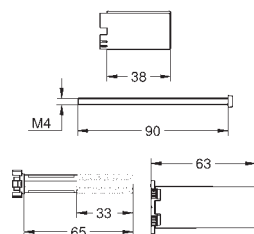

14 048 000

хром

Rapido SmartBox

Универсальный набор удлинителей, 25 мм

для комплектов верхней монтажной части Термостатов Grohtherm SmartControl и Смесителей SmartControl в комбинации с GROHE Rapido SmartBox