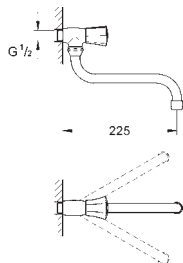

30 484 001

хром

**Costa L
Настенный вентиль, DN 15**

настенный монтаж
металлическая рукоятка
с теплоизоляцией
привинчивающаяся
маркировка: синяя
GROHE Long-Life finish - стойкое долговечное покрытие
аэратор
вентили GROHE Long-Life
поворотный трубкообразный излив
угол поворота 360°
вынос 200 мм