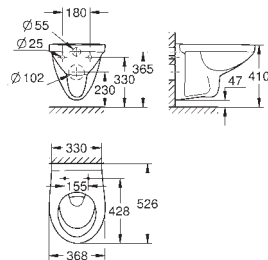

39 491 000 ★

альпин-белый

Керамика Вау

Подвесной унитаз

для бачка скрытого монтажа
омыв всей окружности чаши
ободковый
горизонтальный выпуск
объем смыва 6/3 л
санитарная керамика
для сиденья с крышкой для унитаза 39 492 000 (стандартный)
или 39 493 000 (с механизмом плавного закрытия)
16 шт. на паллете