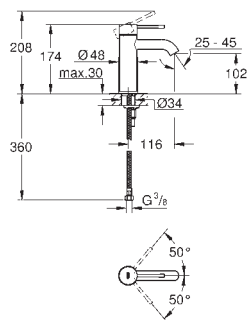

гладкий корпус

нажимной донный клапан

гибкая подводка

профессиональная серия

замена для 23 797 001

24 189 000

хром

Essence