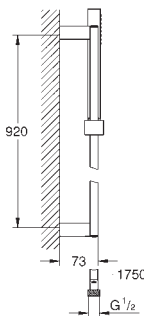

27 700 000

хром

Euphoria Cube Stick

Душевой гарнитур с 1 режимом струи

в комплект входят:

ручной душ (27 698 000)

душевая штанга 900 мм (27 841)

душевой шланг 1750 мм (28 388 000)

GROHE DreamSpray превосходный поток воды

GROHE Long-Life Finish - стойкое долговечное покрытие

SpeedClean система против известковых отложений

внутренний охлаждающий канал для продолжительного срока службы

TwistStop против перекручивания шланга

может использоваться с проточным водонагревателем

минимальное давление 1,0 бар