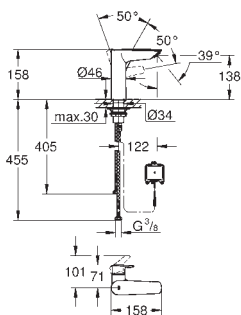

23 322 003
23 322 2433

хром
матовый чёрный

Eurosmart

Смеситель однорычажный для раковины, 1/2" размер М

монтаж на одно отверстие
металлический рычаг

GROHE SilkMove Плавность и точность управления - керамический картридж 28 мм