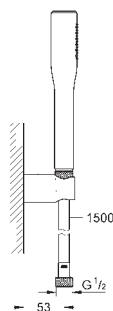

27 369 000

хром

Euphoria Cosmopolitan Stick

Душевой набор, 1 режим струи

в комплект входят:

ручной душ 27 400 000

максимальный расход (при 3 бар): 8,0 л/мин

Настенный держатель (27 056)

душевой шланг Silverflex 1500 мм (28 364)

GROHE Water Saving Технология совершенного потока при уменьшенном расходе воды

GROHE Long-Life Finish - стойкое долговечное покрытие

SpeedClean система против известковых отложений

внутренний охлаждающий канал для продолжительного срока службы

TwistStop против перекручивания шланга

может использоваться с проточным водонагревателем

установка при давлении от 0,5 бар