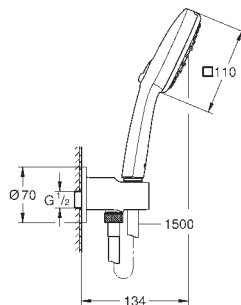

26 910 003

хром

Tempesta Cube 110

Душевой набор настенный с ручным душем, 3 режима струи (Rain, Jet, Massage)

со встроенным подключением для душевого шланга 1/2"

в комплект входят:

ручной душ Tempesta Cube 110 (27 574)

Подключение для душевого шланга 1/2" с держателем ручного душа (28 679)

внешняя резьба

с защитой от обратного потока

душевой шланг Relaxaflex 1500 мм 1/2" x 1/2" (28 151)

GROHE Water Saving Технология совершенного потока при уменьшенном расходе воды

GROHE SmartSwitch - поверните диск, чтобы насладиться предпочтительным режимом струи

GROHE DreamSpray превосходный поток воды

GROHE Long-Life Finish - стойкое долговечное покрытие

SpeedClean система против известковых отложений

Inner WaterGuide - внутренняя изоляция потока воды для исключения вероятности ожога о внешнюю поверхность

ShockProof силиконовое кольцо, предотвращающее повреждение поверхности при падении ручного душа

максимальный расход (при 3 бар): 7,4 л/мин

минимальное давление 1,0 бар

может использоваться с проточным водонагревателем

профессиональная серия