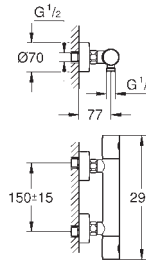

34 065 DC2

34 065 GN2

34 065 A02

34 065 AL2

суперсталь

холодный расцвет, матовый

темный графит, глянец

темный графит, матовый

Grohtherm 1000 Cosmopolitan M

Термостат для душа, DN 15

настенный монтаж

GROHE Long-Life finish - стойкое долговечное покрытие

GROHE MetalGrip эргономичная металлическая рукоятка

GROHE SafeStop стопор безопасности при 38°C

GROHE SafeStop Plus опционно ограничитель температуры на 43°C,
включен

GROHE TurboStat компактный картридж с восковым термозлементом
встроенный стопор смешанной воды

GROHE EcoButton рукоятка регулировки напора с кнопкой для экономии
воды и индивидуально устанавливаемым стопором

керамический вентиль 1/2", 180°

отвод для душа снизу 1/2"

встроенные обратные клапаны

грязеулавливающие фильтры

с защитой от обратного потока

скрытые S-образные эксцентрики

металлическая розетка

GROHE Water Saving Технология совершенного потока при уменьшенном
расходе воды