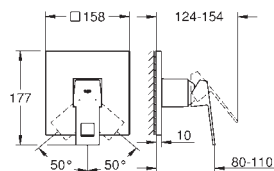

35 604 000

GROHE Rapido SmartBox Универсальная встраиваемая часть

Профессиональная серия