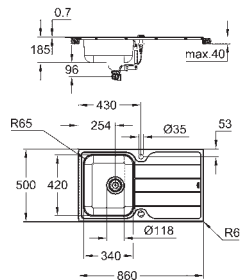

31 571 SD1

нержавеющая сталь, матовая

K500

Мойка из нержавеющей стали с корзинчатым вентиляем

модель: K500 45-S 86/50 1.0 оборачиваемая

тип монтажа: встраиваемый сверху (накладной)

материал: нержавеющая сталь AISI 304 (V2A)

толщина материала: 0,7 мм

GROHE Long-Life finish - стойкое долговечное покрытие
покрытие: сатиновое

GROHE Whisper технология минимизации шума от потока воды
минимальный размер шкафа: 450 мм

размер: 860 x 500 мм

1 чаша: 340 x 420 x 170 мм

Внешний радиус: R6, внутренний радиус чаши: R65

GROHE FastFixation система быстрого монтажа

монтаж мойки слева или справа

Размер отверстия в столешнице для установки мойки: 842 x 482 мм

Отверстия: 2 x 35 мм

сливной гарнитур: Ø 3.5"/90 мм + клапан-автомат

аксессуары вкл.: сливной клапан с поворотной ручкой, сливной гарнитур, корзинчатый вентиль, монтажный набор

опция: автоматический сливной клапан с нажимным механизмом (40 986 SD0), приобретается отдельно

количество крепежных элементов в комплекте (накладной монтаж): 14