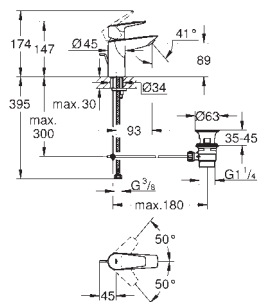

23 328 001

хром

BauEdge
Смеситель однорычажный для раковины, DN 15
размер S

монтаж на одно отверстие
металлический рычаг
GROHE Long-Life керамический картридж 28 мм
с ограничителем температуры
GROHE Long-Life Finish - стойкое долговечное покрытие
Изолированный водоток - вода не контактирует с металлами корпуса смесителя
GROHE Water Saving Технология совершенного потока при уменьшенном расходе воды
максимальный расход воды (при 3 бара): 5 л/мин
система быстрого монтажа
рычажный донный клапан 1 1/4"
гибкая подводка
профессиональная серия