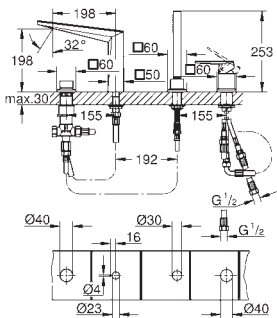

Артикул

Цвет

29 525 000
29 525 DC0
29 525 ALO

хром
суперсталь
темный графит, матовый

Allure Brilliant Private Collection
Смеситель однорычажный для ванны на 4 отверстия

рукоятка из белого кварцевого камня Caesarstone
излив с вставкой из белого кварцевого камня Caesarstone
GROHE SilkMove керамический картридж Ø 46 мм
GROHE Long-Life Finish - стойкое долговечное покрытие
в комплект входят:
фиксатор для излива (смонтированный)
элемент управления однорычажного смесителя
излив для ванны со встроенным аэратором
переключатель ванна/душ
ручной душ Rainshower Aqua Cube Stick
металлический душевой шланг 2000 мм (всегда цвет Хром независимо от цвета комплекта)
гибкая подводка, подключение для душевого шланга с защитой от обратного потока
для использования с 29 037 000