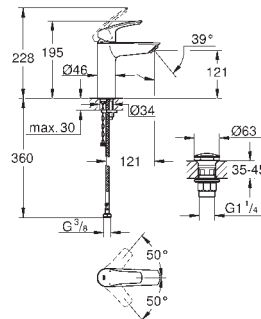

нажимной донный клапан 1 1/4"

гибкая подводка

максимальный перепад давления 5:1

профессиональная серия

23 989 003

хром

Eurosmart

Смеситель однорычажный для раковины, 1/2" размер M