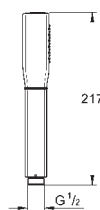

Grandera Stick
Ручной душ, 1 вид струи
душевая струя Rain
металл
GROHE Water Saving ограничитель расхода воды 6,6 л/мин
GROHE DreamSpray превосходный поток воды
внутренний охлаждающий канал для продолжительного срока службы
GROHE CoolTouch полностью исключается вероятность ожога о внешнюю поверхность
GROHE Long-Life Finish - стойкое долговечное покрытие
SpeedClean система против известковых отложений
может использоваться с проточным водонагревателем
универсальное крепление, подходящее к любому стандартному шлангу
минимальное давление 1,0 бар