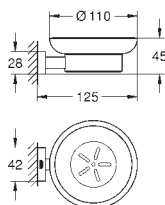

Артикул

Цвет

40 754 001

хром

Essentials Cube
Мыльница с держателем

стекло / металл
в комплект входят:
держатель (40 508 001)
мыльница (40 368 001)
скрытое крепление
GROHE Long-Life Finish - стойкое долговечное покрытие