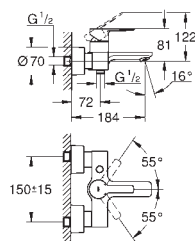

33 849 001
33 849 DC1
33 849 AL1

хром
суперсталь
темный графит, матовый

Lineare

Смеситель однорычажный для ванны, DN 15

настенный монтаж

металлический рычаг

GROHE SilkMove Плавность и точность управления - керамический картридж 35 мм

с ограничителем температуры

GROHE Long-Life Finish - стойкое долговечное покрытие

автоматический переключатель: ванна/душ

аэратор

отвод для душа 1/2"

встроенный обратный клапан

скрытые S-образные эксцентрики

с защитой от обратного потока

минимальное давление 1,0 бар

возможен вертикальный монтаж с помощью крепежа 12 030 000