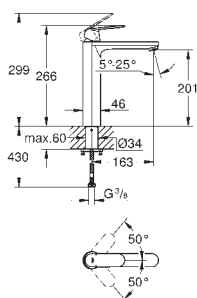

GROHE EUROSMART COSMOPOLITAN

Артикул

Цвет

23 921 000

хром

Eurosmart Cosmopolitan

**Смеситель однорычажный для раковины, DN 15
размер XL**

монтаж на одно отверстие
металлический рычаг

для отдельностоящих раковин

GROHE SilkMove Плавность и точность управления - керамический картридж 28 мм

с ограничителем температуры

GROHE Long-Life Finish - стойкое долговечное покрытие

GROHE Water Saving Технология совершенного потока при уменьшенном расходе воды

максимальный расход воды (при 3 бара): 5 л/мин

GROHE AquaGuide регулируемый аэратор

система быстрого монтажа

гладкий корпус

гибкая подводка

минимальное давление 1,0 бар