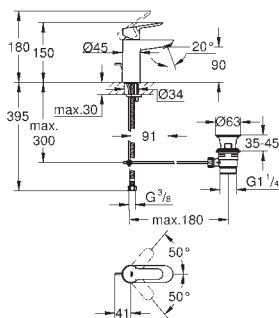

23 328 000

хром

BauEdge

Смеситель однорычажный для раковины, DN 15 размер S

монтаж на одно отверстие
металлический рычаг

GROHE Long-Life керамический картридж 28 мм

GROHE Long-Life Finish - стойкое долговечное покрытие

GROHE Water Saving Технология совершенного потока при уменьшенном расходе воды

максимальный расход воды (при 3 бара): 5 л/мин

система быстрого монтажа

рычажный донный клапан 1 1/4"

гибкая подводка