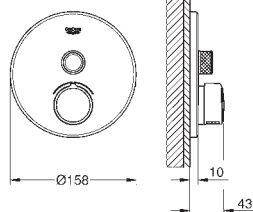

GROHE SMARTCONTROL СМЕСИТЕЛИ

Артикул

Цвет

29 144 000

хром

SmartControl

Смеситель скрытого монтажа на 1 выход

комплект верхней монтажной части для GROHE Rapido SmartBox 35 600/35 604 (универсальная встраиваемая часть) металлическая накладная панель с **GROHE FastFixation** (скрытые эксцентрики, уплотнение, скрытый монтаж), регулируемая на 6°
GROHE Long-Life Finish - стойкое долговечное покрытие
SmartControl с утопливаемыми металлическими кнопками, нажать для вкл/выкл и повернуть для увеличения напора воды от режима GROHE Water Saving до максимального напора воды
заменяемые символы
картридж для смешивания воды
без встраиваемой части
распределение расхода:
выход В = 27 л/мин,
выход С = 27 л/мин

35 604 000

GROHE Rapido SmartBox Универсальная встраиваемая часть
Профессиональная серия