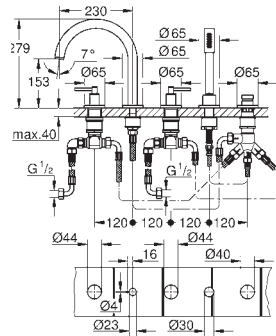

29 407 000
29 407 DC0
29 407 GL0
29 407 GN0
29 407 DL0
29 407 DA0
29 407 AL0

хром
суперсталь
холодный рассвет, глянец
холодный рассвет, матовый
теплый закат, матовый
теплый закат, глянец
темный графит, матовый

Atrio

Комплект для ванны на 5 отверстий

керамические вентили 1/2", 90°

GROHE Long-Life Finish - стойкое долговечное покрытие

в комплект входят:

фиксатор для излива (смонтированный)

рукоятки в форме стика

излив для ванны с аэратором и переключателем ванна/душ

ручной душ Rainshower Aqua Stick 6,6 л/мин

душевой шланг 2000 мм

гибкая подводка

подключение для душевого шланга

с защитой от обратного потока

для использования с 29 037 002

Включены 2 набора с накладными насадками: один с надписями „H“ (hot, горячая) и „C“ (cold, холодная), другой - без надписей.

29 037 002

Монтажный короб для смесителя, установленного на плиточный бортик