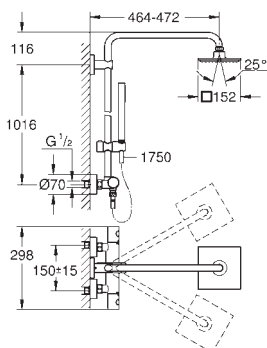

GROHE ДУШЕВЫЕ СИСТЕМЫ EUPHORIA

Артикул

Цвет

27 932 000

хром

Euphoria System 150

Душевая система с термостатом для настенного монтажа

в комплект входят:

горизонтальный поворотный душевой **кронштейн 450 мм**

настенный термостат с аквадиммером

позволяет переключаться между:

Верхний душ Euphoria Cube 150 (27 705 000)

душевая струя Rain

максимальный расход (при 3 бара): 8,0 л/мин

аэратор с шаровым шарниром

угол поворота $\pm 12^\circ$

ручной душ Euphoria Cube Stick (27 698 000)

максимальный расход (при давлении 3 бара): 12,5 л/мин

регулируется по высоте с помощью

скользящего элемента

душевой шланг 1750 мм (28 388 000)

GROHE TurboStat компактный картридж с восковым термоэлементом

GROHE Water Saving Технология совершенного потока при уменьшенном

расходе воды

GROHE SafeStop стопор безопасности при 38°C

GROHE SafeStop Plus опционно ограничитель температуры на 43°C,

включен

GROHE DreamSpray превосходный поток воды

GROHE Long-Life Finish - стойкое долговечное покрытие

SpeedClean система против известковых отложений

внутренний охлаждающий канал для продолжительного срока службы

TwistStop против перекручивания шланга

совместим с проточным водонагревателем **только** выше 18 кВт/ч, а также с

накопительным водонагревателем (см. Техническую информацию)

минимальный расход воды 7 л/мин

дополнительная опция: полочка GROHE EasyReach (26 362)