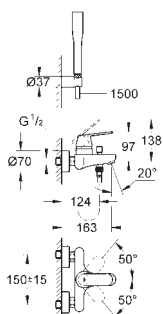

32 832 000

хром

Eurosmart Cosmopolitan

Смеситель однорычажный для ванны, DN 15

настенный монтаж
металлический рычаг
GROHE SilkMove керамический картридж Ø 46 мм
GROHE Long-Life Finish - стойкое долговечное покрытие
настраиваемый ограничитель потока
возможность установки мин. расхода 2,5 л/мин.
автоматический переключатель: ванна/душ
аэратор
встроенный обратный клапан в душевом отводе 1/2"
скрытые S-образные эксцентрики
с защитой от обратного потока
дополнительный ограничитель температуры (46 308 000)
класс шума I по DIN 4109
с душевым набором
в комплект входят:
Ручной душ Euphoria Cosmopolitan (27 367)
Настенный держатель (27 056)
душевой шланг Relexaflex 1500 мм 1/2" x 1/2" (28 151)