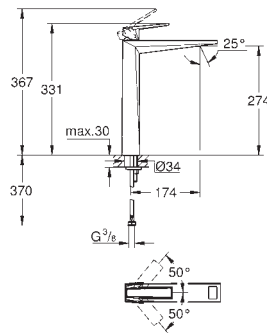

Allure Brilliant Private Collection
Смеситель однорычажный для раковины, DN 15
размер XL
рукоятка со вставкой из белого камня Caesarstone
монтаж на одно отверстие
для отдельностоящих раковин
GROHE SilkMove Плавность и точность управления - керамический картридж 28 мм
ограничитель температуры
GROHE Long-Life Finish - стойкое долговечное покрытие
GROHE Water Saving Технология совершенного потока при уменьшенном расходе воды
максимальный расход воды (при 3 бара): 5 л/мин
GROHE FastFixation быстрая монтажная система
излив со встроенным аэратором
гладкий корпус
гибкая подводка
минимальное давление 1,0 бар