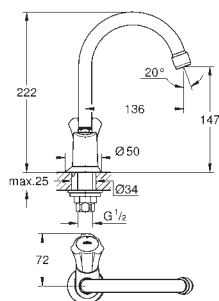

20 393 001

хром

Costa L

Вертикальный вентиль, DN 15

металлическая рукоятка
с теплоизоляцией
привинчивающаяся
маркировка: синяя
вентиль GROHE Long-Life с резиновым уплотнением
поворотный трубкообразный излив с
аэратором
гайка подключения 1/2" с
отверстием 10,5 мм
GROHE Long-Life Finish - стойкое долговечное покрытие