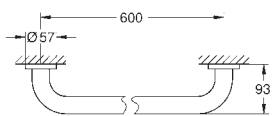

40 794 001
40 794 DC1

хром
суперсталь

Essentials

Ручка для ванной

металл
657 мм (функциональная длина 600 мм)
скрытое крепление

GROHE Long-Life Finish - стойкое долговечное покрытие
Шурупы и дюбели в комплекте