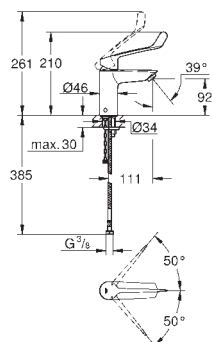

23 984 003

хром

Eurosmart

**Смеситель однорычажный для раковины, DN 15
размер S**

термостатическая защита от ожога
установка ограничения максимальной температуры
термическая дезинфекция без повторной настройки температуры
инструмент для термической дезинфекции в комплекте
монтаж на одно отверстие
длинный металлический рычаг
длина рычага 147 мм

GROHE SilkMove Плавность и точность управления - керамический картридж 28 мм

настраиваемый ограничитель потока

Изолированный водоток - вода не контактирует с металлами корпуса смесителя

встроенные обратные клапаны

грязеулавливающие фильтры

максимальный расход (при давлении 3 бара): 4 л/мин

ламинарный регулятор струи

GROHE FastFixation система быстрого монтажа

гладкий корпус

гибкая подводка

максимальный перепад давления 5:1

профессиональная серия