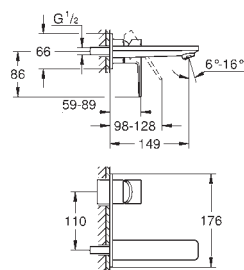

23 571 000

Универсальная встраиваемая часть 1-рычажного смесителя для раковины, настенного, на 2 отверстия, 1/2"

23 444 001

хром

23 444 DC1

суперсталь

23 444 AL1

темный графит, матовый

Lineare

Смеситель для раковины на два отверстия размер L

настенный монтаж

комплект верхней монтажной части для

23 571 000 / 32 635 000

без встраиваемого механизма

металлическая розетка

металлический рычаг

GROHE Long-Life Finish - стойкое долговечное покрытие

GROHE Water Saving Технология совершенного потока при уменьшенном

расходе воды

максимальный расход воды (при 3 бара): 5 л/мин

GROHE AquaGuide регулируемый аэратор

размер по осям 110 мм

вынос 207 мм

минимальное давление 1,0 бар