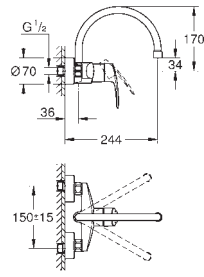

профессиональная серия

32 482 003**хром****Eurosmart****Смеситель однорычажный для мойки, DN 15**

настенный монтаж

GROHE Long-Life Finish - стойкое долговечное покрытие**GROHE SilkMove** Плавность и точность управления - керамический