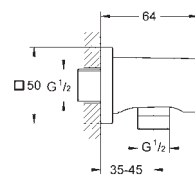

27 076 000

27 076 DC0

27 076 GL0

27 076 GN0

27 076 DA0

27 076 DL0

27 076 A00

27 076 AL0

хром

суперсталь

холодный рассвет, глянец

холодный рассвет, матовый

теплый закат, глянец

теплый закат, матовый

темный графит, глянец

темный графит, матовый

Rainshower

Подключение для душевого шланга, DN 15

наружная соединительная резьба 1/2"

с квадратной розеткой

с защитой от обратного потока

GROHE Long-Life Finish - стойкое долговечное покрытие