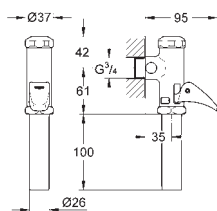

37 139 000

хром

Автоматическое смывное устройство для унитаза
подключение 3/4"

из латуни

GROHE Long-Life Finish - стойкое долговечное покрытие для смыва под водопроводным давлением
с регулятором потока смыва