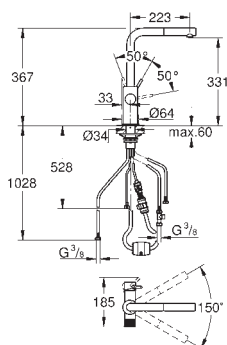

30 590 000

хром

30 590 DC0

суперсталь

30 590 KF0

фантомный чёрный

GROHE Blue Pure Minta

Смеситель с выдвигаемым изливом и возможностью подключения фильтра

в комплект входят:

GROHE Blue Смеситель однорычажный для мойки с функцией очистки водопроводной воды монтаж на одно отверстие

L-образный излив

выдвигаемый излив с аэратором

отдельная рукоятка для фильтрованной воды

GROHE SilkMove Плавность и точность управления - керамический картридж 28 мм

поворотный трубкообразный излив

угол поворота 360°

отдельные водотоки для питьевой и водопроводной воды

гибкая подводка

смеситель может быть установлен со стартовым набором фильтров по вашему выбору