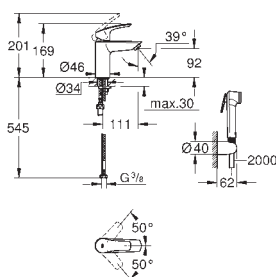

23 124 003

хром

23 124 2433

матовый чёрный

Eurosmart

Смеситель однорычажный для раковины, DN 15 размер S

монтаж на одно отверстие
металлический рычаг

GROHE SilkMove Плавность и точность управления - керамический картридж 28 мм

настраиваемый ограничитель потока
с ограничителем температуры

GROHE Long-Life Finish - стойкое долговечное покрытие

GROHE Water Saving Технология совершенного потока при уменьшенном расходе воды

максимальный расход воды (при 3 бара): 5 л/мин

GROHE FastFixation система быстрого монтажа

гладкий корпус

гибкая подводка

с душевым набором, состоящим из:

душ со встроенным переключателем

настенный держатель душа

душевой шланг

профессиональная серия