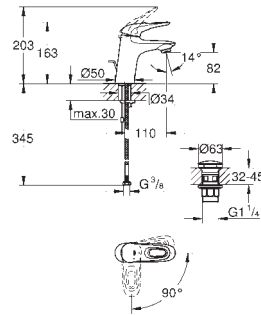

23 930 003

хром

Eurostyle

**Смеситель однорычажный для раковины, DN 15
размер S**

монтаж на одно отверстие
металлическая рукоятка (с отверстием)

GROHE SilkMove Energy Saving Керамический картридж 35 мм с энергосберегающей функцией Cold start (подача холодной воды при центральном положении рычага)

настраиваемый ограничитель потока

ограничитель температуры

GROHE Long-Life Finish - стойкое долговечное покрытие

GROHE Water Saving Технология совершенного потока при уменьшенном расходе воды

максимальный расход воды (при 3 бара): 5 л/мин

GROHE FastFixation система быстрого монтажа

нажимной донный клапан 1 1/4"

гибкая подводка