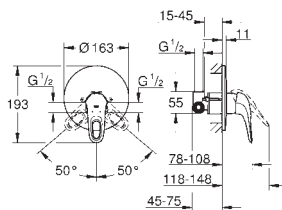

33 635 003

хром

Eurostyle

Смеситель однорычажный для душа, DN 15

установка на стену

GROHE SilkMove керамический картридж Ø 46 мм

GROHE Long-Life Finish - стойкое долговечное покрытие

GROHE FastFixation быстрый монтаж

в комплект входят:

комплект верхней монтажной части

(19 507 003)

со встраиваемым механизмом

настраиваемый ограничитель потока

металлическая рукоятка (с отверстием)

уплотнитель розетки и рычага

отражатель из металла

дополнительный ограничитель температуры (46 308 000)