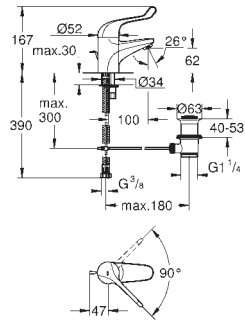

GROHE EUROECO SPECIAL SSC

Артикул

Цвет

32 788 000

хром

Euroeco Special

Смеситель однорычажный безопасный для раковины, DN 15
монтаж на одно отверстие
рычажный донный клапан 1 1/4"

GROHE Long-Life Finish - стойкое долговечное покрытие
максимальный расход (при 3 бар): 8,0 л/мин
керамический картридж

настраиваемый ограничитель потока
настраиваемый ограничитель температуры
минимальный устанавливаемый расход 6 л/мин
ламинарный регулятор струи
металлический рычаг

длина рычага 120 мм, система быстрого монтажа, гибкая подводка

32 789 000

хром

Аналогичный продукт, без донного клапана