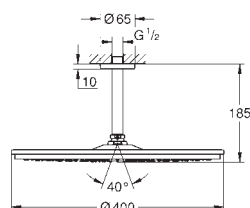

26 256 000

хром

Rainshower Cosmopolitan 400

Верхний душ с потолочным душевым кронштейном 142 мм, 1 режим струи

в комплект входят:

верхний душ Rainshower Cosmopolitan 400 мм (28 778)

1 режим струи:

Rain

максимальный расход (при давлении 3 бара): 7,5 л/мин

Rainshower Потолочный душевой кронштейн 142 мм (28 724 000)

GROHE DreamSpray превосходный поток воды

GROHE Long-Life Finish - стойкое долговечное покрытие

SpeedClean система против известковых отложений

может использоваться с проточным водонагревателем