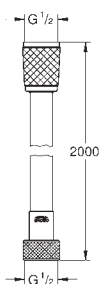

GROHE ДУШЕВЫЕ ШЛАНГИ

Артикул

Цвет

28 413 002

хром

Rotaflex

Душевой шланг

2000 мм

Гладкая поверхность, легко чистится
поворотный конус для функции TwistStop
максимальное давление до 5 бар
предел прочности 500 N
термостойкость до 70°C

AntiFold защита от залама

универсальное соединение G 1/2" x 1/2"

GROHE ProGrip элементы с рифленной поверхностью

GROHE Long-Life Finish - стойкое долговечное покрытие

28 410 002

хром

Аналогичный продукт, 1750 мм

28 409 002

хром

Аналогичный продукт, 1500 мм