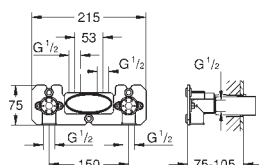

GROHE ДУШЕВЫЕ СИСТЕМЫ RAINSHOWER SMARTCONTROL

Артикул

Цвет

26 446 000

хром

Rainshower System SmartControl Mono 360 Combi Набор для комплектации душа с термостатом, внешний/встроенный монтаж

в комплект входят:

SmartControl Термостат для душа, настенный монтаж позволяет переключаться между:

Rainshower Mono 360 Верхний душ с душевым кронштейном

450 мм, хромированная душевая поверхность режимы струи GROHE PureRain/GROHE Rain O²*

максимальный расход (при 3 бар): 20 л/мин

Power&Soul 130 Ручной душ, белая душевая поверхность (27 673)

максимальный расход (при давлении 3 бара) 9,5 л/мин

держатель ручного душа (27 055)

душевой шланг Silverflex 1500 мм (28 364)

минимальный расход воды 10 л/мин

GROHE DreamSpray превосходный поток воды

GROHE Long-Life Finish - стойкое долговечное покрытие

GROHE CoolTouch полностью исключается вероятность

ожога о внешнюю поверхность

GROHE TurboStat компактный картридж с восковым термоэлементом

GROHE Water Saving Технология совершенного потока при уменьшенном

расходе воды

GROHE SafeStop стопор безопасности при 38°C

GROHE SafeStop Plus опционно ограничитель температуры на 43°C,

включен

SmartControl с утапливаемыми металлическими кнопками, нажать для вкл/выкл и повернуть для увеличения напора воды от режима GROHE Water

Saving до максимального напора воды

GROHE EasyReach полочка

SpeedClean система против известковых отложений

внутренний охлаждающий канал для продолжительного срока службы

TwistStop против перекручивания шланга

требуется встраиваемый блок 26 264 и встраиваемый механизм для

настенного/скрытого монтажа 26 449 – все заказывается отдельно

* выбор режима при первой установке; заводская установка: GROHE

PureRain

26 446 LS0

белая луна