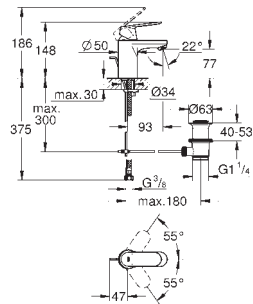

GROHE EUROSMART COSMOPOLITAN

Артикул

Цвет

32 825 00E

хром

Eurosmart Cosmopolitan

**Смеситель однорычажный для раковины, DN 15
размер S**

монтаж на одно отверстие
металлический рычаг

GROHE SilkMove Плавность и точность управления - керамический

картридж 35 мм

настраиваемый ограничитель потока, возможность установки мин. расхода 2,5 л/мин.

ограничитель температуры

GROHE Long-Life Finish - стойкое долговечное покрытие

GROHE Water Saving Технология совершенного потока при уменьшенном расходе воды

максимальный расход воды (при 3 бара): 5 л/мин

SpeedClean аэратор с функцией быстрой очистки от известковых отложений

GROHE FastFixation Система быстрого монтажа

рычажный донный клапан 1 1/4"

гибкая подводка

минимальное давление 1,0 бар

класс шума I по DIN 4109