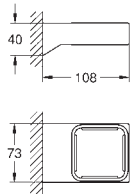

GROHE SELECTION CUBE

Артикул

Цвет

40 865 000

хром

**Selection Cube
Держатель**

металл

для Selection Cube стакана (40 783 000), Selection Cube мыльницы (40 806 000) или Selection Cube дозатора мыла (40 805 000)
скрытое крепление

GROHE Long-Life Finish - стойкое долговечное покрытие

102275 KF0 0

фантомный чёрный

Аналогичный продукт, профессиональная серия