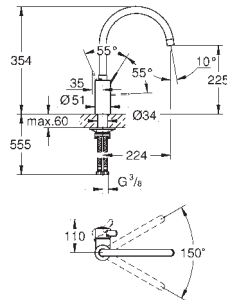

32 843 002

хром

32 843 DC2

суперсталь

Eurosmart Cosmopolitan

Смеситель однорычажный для мойки, DN 15

с длинным изливом
монтаж на одно отверстие

GROHE Long-Life Finish - стойкое долговечное покрытие

GROHE SilkMove Плавность и точность управления - керамический картридж 35 мм

Изолированный водоток - вода не контактирует с металлами корпуса смесителя

аэратор

настраиваемый ограничитель потока

поворотный трубкообразный излив

диапазон поворота 150°

гибкая подводка

металлический крепежный набор

максимальный расход (при давлении 3 бара): 10 л/мин

32 843 20E

хром

Аналогичный продукт, с ограничением расхода воды **GROHE Water Saving 5 л/мин**