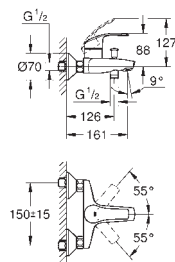

33 300 002

хром

Eurosmart

Смеситель однорычажный для ванны, DN 15

настенный монтаж
металлический рычаг

GROHE SilkMove Плавность и точность управления - керамический картридж 35 мм

с ограничителем температуры

GROHE Long-Life Finish - стойкое долговечное покрытие

настраиваемый ограничитель потока

автоматический переключатель: ванна/душ

аэратор

встроенный обратный клапан в душевом отводе 1/2"

скрытые S-образные эксцентрики

отражатели из металла

с защитой от обратного потока