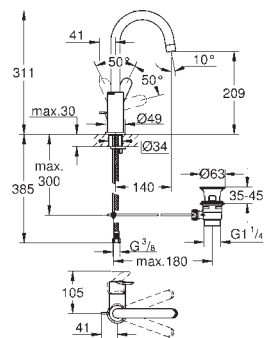

23 760 000

хром

BauEdge

**Смеситель однорычажный для раковины, DN 15
размер L**

монтаж на одно отверстие

металлический рычаг

GROHE Long-Life керамический картридж 28 мм

GROHE Long-Life Finish - стойкое долговечное покрытие

GROHE Water Saving Технология совершенного потока при уменьшенном расходе воды

максимальный расход воды (при 3 бара): 5 л/мин

система быстрого монтажа

поворотный трубообразный излив

рычажный донный клапан 1 1/4"

гибкая подводка