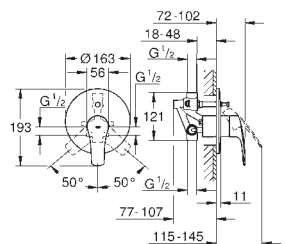

33 305 003

хром

Eurosmart

Смеситель однорычажный для ванны, DN 15

установка на стену

металлический рычаг

GROHE SilkMove керамический картридж Ø 46 мм

GROHE Long-Life Finish - стойкое долговечное покрытие

GROHE FastFixation розетка со скрытым креплением

в комплект входят:

внешняя панель (19 450 003)

со встраиваемым механизмом

настраиваемый ограничитель потока

автоматический переключатель: ванна/душ

металлическая розетка

уплотнитель розетки и рычага

дополнительный ограничитель температуры (46 308 000)

профессиональная серия