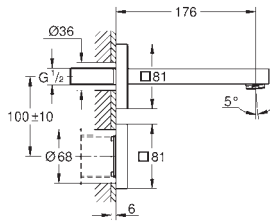

36 442 000

хром

Europicube E

Инфракрасная электроника для раковины без смешивания

с инфракрасным датчиком для двусторонней связи для мониторинга, настройки и сервисного обслуживания для холодной или смешанной воды с адаптером 100-230 V переменного тока, 50-60 Hz, 6 V постоянного тока

GROHE Water Saving Технология совершенного потока при уменьшенном расходе воды

максимальный расход воды (при 3 бара): 5 л/мин

ламинатор с ограничением потока воды

7 предустановленных режимов:

- автоматический смыв
- термическая дезинфекция
- мойкий режим

дополнительные функции и точные настройки с помощью пульта дистанционного управления 36 407

комплект готового монтажа

для Rapid SL 38 748 002 или монтажного набора 36 264 001

сертификат CE (Европейское соответствие)

класс шума I по DIN 4109

минимальное давление 1,0 бар

36 264 001

Монтажный набор к инфракрасной электронике для раковины без смешивания, настенный монтаж

38 748 002

Rapid SL

Инсталляция для раковины с монтажным набором для инфракрасной электроники

для настенного смесителя

подходит для комплектов верхних монтажных частей Essence E 36 447 000 и Europicube E 36 442 000

монтажная высота 1,13 м

для монтажа перед стеной или стеной перегородкой

самонесущая стальная рама с

порошковым напылением

подготовлена для облицовки

быстрая регулировка по высоте

крепежный материал

болты-держатели для раковины M10, с

креплением для керамики

расстояние между болтами изменяется

смывное колено, выдерживающее

высокую температуру, DN 50

уплотнение Ø 32 мм

установленный набор коробов с защитным блоком

огнеупорная трубка для прокладки электронных кабелей

встраиваемая часть с подключением к воде, запорный вентиль и смывное колено

подключение с шумоизоляционным держателем 1/2"

соединительная коробка для сети питания 230 V

сертификат CE (Европейское соответствие)

для подключения к предварительно

смешанной или холодной воде

для монтажа перед стеной необходимо заказать настенные

уголки 38 558 00M (продаются отдельно)