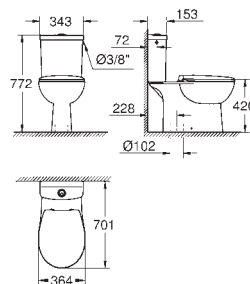

39 346 000 ★

альпин-белый

Керамика Вау

Унитаз напольный, готовый комплект

- омыв всей окружности чаши
- безободковый
- вертикальный выпуск
- объем смыва 6/3 л
- с креплением
- санитарная керамика
- Вау Ceramic Бачок внешнего монтажа, наполнение сбоку (39 437 000)
- наполнение сбоку
- со смывным клапаном
- санитарная керамика
- Вау Ceramic Сиденье для унитаза (39 493 000)
- с крышкой
- механизм плавного закрытия
- быстросъемное сиденье
- съёмное
- материал: Дюропласт
- с креплением
- 4 шт. на паллете