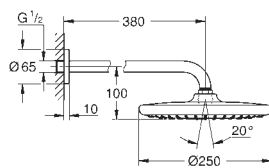

GROHE НАБОРЫ С ВЕРХНИМИ ДУШАМИ

Артикул

Цвет

26 461 000

хром

Euphoria 260

Верхний душ с потолочным душевым кронштейном 142 мм, 3 режима струи

в комплект входят:

Euphoria 260 Верхний душ (26 457)

3 вида струй:

Rain, SmartRain, Jet

максимальный расход (при 3 бар): 8,5 л/мин

Rainshower Потолочный душевой кронштейн 142 мм (28 724 000)

GROHE Water Saving Технология совершенного потока при уменьшенном расходе воды

GROHE DreamSpray превосходный поток воды

GROHE Long-Life Finish - стойкое долговечное покрытие

SpeedClean система против известковых отложений

внутренний охлаждающий канал для продолжительного срока службы может использоваться с проточным водонагревателем

26 460 000

хром

Аналогичный продукт, без ограничения расхода воды

26 073 000

хром

Euphoria Cube 150

Верхний душ с душевым кронштейном 286 мм, 1 режим струи

в комплект входят:

Верхний душ Euphoria Cube 150 (27 705 000)

1 режим струи:

Rain

максимальный расход (при 3 бар): 8,0 л/мин

Rainshower Душевой кронштейн 286 мм (27 709 000)

GROHE Water Saving Технология совершенного потока при уменьшенном расходе воды

GROHE DreamSpray превосходный поток воды

GROHE Long-Life Finish - стойкое долговечное покрытие

SpeedClean система против известковых отложений

внутренний охлаждающий канал для продолжительного срока службы может использоваться с проточным водонагревателем

минимальное давление 1,0 бар

26 663 000

хром

Tempesta 250

Верхний душ с душевым кронштейном 380 мм, 1 режим струи

в комплект входят:

верхний душ Tempesta 250 (26 662)

1 режим струи:

Rain

полностью хромированные поверхности

Душевой кронштейн 380 мм (28 361)

GROHE Water Saving ограничитель расхода воды 9,5 л/мин

GROHE DreamSpray превосходный поток воды

GROHE Long-Life Finish - стойкое долговечное покрытие