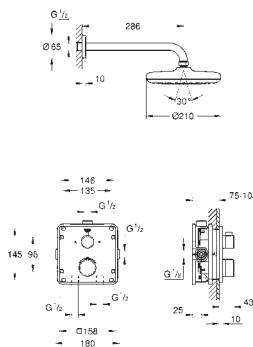

GROHE GROHTHERM ТЕРМОСТАТЫ С 2 РУКОЯТКАМИ

Артикул

Цвет

34 728 000

хром

Grotherm

Набор для комплектации душа с Tempesta 210

в комплект входят:

Grotherm Термостат скрытого монтажа для душа на 2 положения (верхний/ручной душ), с Aquadimmer, квадратная внешняя панель (24 079)
GROHE Rapido SmartBox 35 600/35 604 (универсальная встраиваемая часть)
Tempesta 210 верхний душ 9.5 л/мин (26 410)
Rainshower Душевой кронштейн 286 мм (28 576 000)
ручной душ, держатель для ручного душа, подключение для душевого шланга и душевой шланг приобретаются отдельно