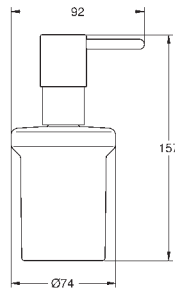

40 394 001
40 394 DC1
40 394 AL1

хром
суперсталь
темный графит, матовый

Essentials

Дозатор жидкого мыла

стекло / металл
объем 160 мл
подходит для держателей:
Essentials (40 369 xx1/102 466 2430)
Essentials Cube (40 508)
Bau Cosmopolitan (40 585)
Essentials Authentic (40 652)
GROHE Long-Life Finish - стойкое долговечное покрытие