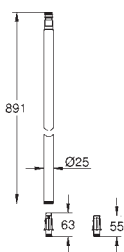

Душевая штанга для переоснащения

металл

длиннее исходной штанги душевой системы на 15 см

для душевых систем Euphoria SmartControl 26 507 и 26 508

GROHE Long-Life Finish - стойкое долговечное покрытие
не подходит для всех остальных душевых систем