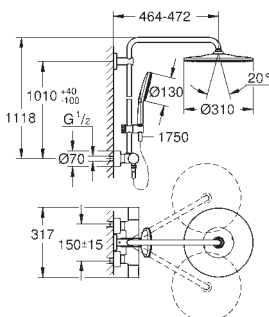

Rainshower SmartActive 310

Душевая система с термостатом для настенного монтажа
в комплект входят:

горизонтальный поворотный душевой кронштейн 450 мм
настенный термостат с аквадиммером
позволяет переключаться между:
верхний душ Rainshower Mono 310
аэратор с шаровым шарниром
угол поворота ± 15°

ручной душ Rainshower SmartActive 130
регулируется по высоте с помощью
скользящего элемента
с ручкой контроля

душевой шланг Silverflex 1750 мм
GROHE Water Saving ограничитель расхода воды 9,5 л/мин

GROHE TurboStat компактный картридж с восковым термоэлементом

GROHE SafeStop стопор безопасности при 38°C

GROHE SafeStop Plus опционно ограничитель температуры на 43°C,
включен

GROHE CoolTouch полностью исключается вероятность
ожога о внешнюю поверхность

GROHE DreamSpray превосходный поток воды

GROHE SmartTip выбор режима струи одним нажатием пальца (на кольцо
круглой кнопки)

GROHE Long-Life Finish - стойкое долговечное покрытие

GROHE FastFixation быстрый монтаж за счет регулируемого верхнего
крепления

SpeedClean система против известковых отложений
совместим с проточным водонагревателем **только** выше 18 кВт/ч, а также с
накопительным водонагревателем (см. Техническую информацию)
минимальный расход воды 7 л/мин
DR-латунь