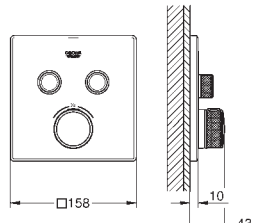

35 604 000

GROHE Rapido SmartBox Универсальная встраиваемая часть
Профессиональная серия