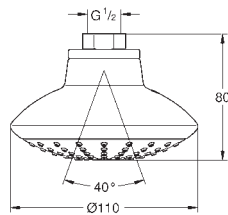

27 810 001

хром

Euphoria 110 Mono

Верхний душ с одним режимом

Режим струи:

Rain

максимальный расход (при давлении 3 бара): 7 л/мин

шаровой шарнир

резьбовое соединение 1/2"

GROHE Water Saving Технология совершенного потока при уменьшенном расходе воды

GROHE DreamSpray превосходный поток воды

GROHE Long-Life Finish - стойкое долговечное покрытие

SpeedClean система против известковых отложений

может использоваться с проточным водонагревателем

минимальное давление 1,0 бар