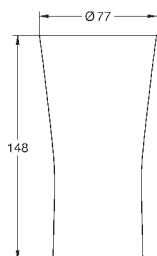

40 437 000

GROHE Blue

Набор стаканов для воды (6 штук)

стеклянные стаканы с символикой GROHE Blue
можно мыть в посудомоечной машине
объем 250 мл

GROHE АКСЕССУАРЫ ДЛЯ GROHE BLUE

Артикул

Цвет

41 136 000