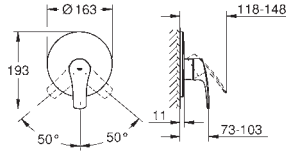

19 451 003
19 451 2433

хром
матовый чёрный

Eurosmart

Смеситель однорычажный скрытого монтажа для душа

комплект верхней монтажной части для
33 961 000, 33 962 000, 33 963 000, 33 964 000

без встраиваемого механизма

металлический рычаг

GROHE Long-Life Finish - стойкое долговечное покрытие

GROHE FastFixation розетка со скрытым креплением

уплотнитель розетки и рычага

отражатель из металла

профессиональная серия

33 964 000

хром

Встраиваемая часть 1-рычажного смесителя скрытого монтажа для душа

33 963 000

хром

Встраиваемая часть 1-рычажного смесителя скрытого монтажа для ванны/душа для душа