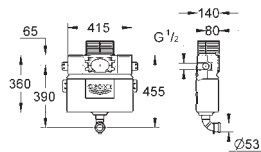

38 422 000

Смывной бачок для унитаза

регулировка объема смыва от 6 до 9 л

для скрытого монтажа

монтажная высота 0,82 м

смывной клапан с 2 объемами смыва,

пневматический

управление спереди и сверху

подключение воды слева/справа или сверху

Арматурная группа I

с изоляцией от конденсационной влаги

415 x 140 x 360 мм

подключение воды DN 15

крепежные накладки

смывной трубкой

укороченная ревизионная шахта с защитным кожухом

без накладной панели управления

GROHE Water Saving Технология совершенного потока при уменьшенном расходе воды

для установки малых панелей смыва необходимо дополнительно заказать ревизионный короб 40 950 000