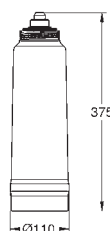

40 881 001

GROHE Blue

Блок для минерализации

блок для минерализации обогащает питьевую воду магнием (40 мг/л) и

солями кремниевой кислоты (55 мг/л) для получения наилучшего вкуса

давление подаваемой воды 1.00 - 4.00 бар

срок службы - 1 год

совместим со смесителями GROHE Blue Pure