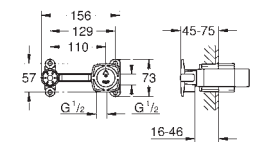

23 319 000

Смеситель однорычажный встраиваемый универсальный механизм, DN 15

для смесителя на 2 отверстия
установка на стену

без комплекта верхней монтажной части
GROHE SilkMove Плавность и точность управления - керамический картридж 35 мм

настраиваемый ограничитель потока
глубина монтажа 45-75 мм
шаблон для монтажа

минимальное давление 1,0 бар