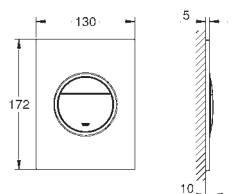

37 601 000
37 601 P00
37 601 SH0
37 601 DC0
37 601 GL0
37 601 GN0
37 601 DA0
37 601 DL0
37 601 A00
37 601 AL0

хром
матовый хром
альпин-белый
суперсталь
холодный рассвет, глянец
холодный рассвет, матовый
теплый закат, глянец
теплый закат, матовый
темный графит, глянец
темный графит, матовый

Nova Cosmopolitan S

Накладная панель смыва

2 объема смыва или прерывание смыва старт/стоп
для пневматического смывного клапана
GD 2 смывной бачок

вертикальный монтаж

130 x 172 мм
из ABS

GROHE Long-Life Finish - стойкое долговечное покрытие

GROHE Water Saving Технология совершенного потока при уменьшенном расходе воды

панель смыва с магнитным держателем и крепежным кронштейном в комплекте

совместима с Rapid SLX

для установки на Rapid SL и Uniset со смывным бачком GD 2 необходимо

заказать ревизионный короб 40 911 000 (**приобретается отдельно**)

для Rapid SL и Uniset с монтажной высотой 0,82 / 1,00 м необходимо
заказать ревизионный короб 40 950 000 (**приобретается отдельно**)

37 601 KF0

фантомный чёрный

Аналогичный продукт, профессиональная серия