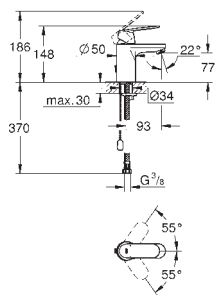

32 827 00E

хром

Eurosmart Cosmopolitan

**Смеситель однорычажный для раковины, DN 15
размер S**

монтаж на одно отверстие

металлический рычаг

GROHE SilkMove Плавность и точность управления - керамический

картридж 35 мм

настраиваемый ограничитель потока

возможность установки мин. расхода 2,5 л/мин.

GROHE Long-Life Finish - стойкое долговечное покрытие

GROHE Water Saving Технология совершенного потока при уменьшенном расходе воды

максимальный расход воды (при 3 бара): 5 л/мин

SpeedClean аэратор с функцией быстрой очистки от известковых отложений

GROHE FastFixation Система быстрого монтажа

цепочка

гибкая подводка

класс шума I по DIN 4109