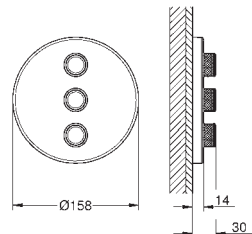

35 604 000

GROHE Rapido SmartBox Универсальная встраиваемая часть
Профессиональная серия

34 865 000

хром

34 865 KF0

фантомный чёрный

Grotherm SmartControl

Набор для душа с верхним душем Rainshower Mono 310 Cube

в комплект входят:

Термостат для встраиваемого монтажа на 2 выхода со встроенным

держателем для ручного душа (29 125)

GROHE Rapido SmartBox универсальная встраиваемая часть, 1/2" (35 604)

Верхний душ Rainshower Mono 310 Cube (26 563) с настенным душевым

кронштейном 422 мм (26 145)

Rainshower SmartActive 130 Cube Ручной душ (26 550)

душевой шланг Silverflex 1500 мм (28 364)

Для ручного и верхнего душа предусмотрен дополнительный регулятор

расхода 9,5 л/мин