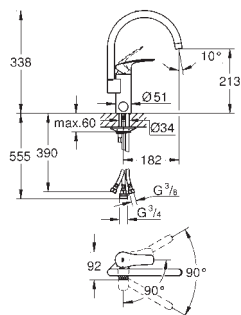

31 786 001
31 786 2431

хром
матовый чёрный

Eurosmart

Смеситель однорычажный для мойки, DN 15

со встроенным запорным клапаном
с длинным изливом
монтаж на одно отверстие

GROHE Long-Life Finish - стойкое долговечное покрытие

GROHE SilkMove Energy Saving Керамический картридж 35 мм с энергосберегающей функцией Cold start (подача холодной воды при центральном положении рычага)

аэратор

настраиваемый ограничитель потока

поворотный трубкообразный излив

регулируемый угол поворота 0° / 90°

гибкая подводка 3/8"

система быстрого монтажа

максимальный расход (при давлении 3 бара): 11 л/мин

профессиональная серия