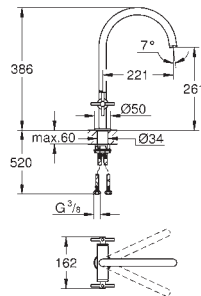

30 609 000
30 609 DC0
30 609 GN0
30 609 AL0
30 609 DL0

хром
суперсталь
холодный рассвет, матовый
темный графит, матовый
теплый закат, матовый

Atrio
Смеситель для раковины на 1 отверстие, размер L
С-образный излив
монтаж на одно отверстие
GROHE Long-Life Finish - стойкое долговечное покрытие
керамические вентили 1/2", 90°
выбор радиуса поворота: 0° / 150° / 360°
гибкая подводка
система быстрого монтажа
аэратор