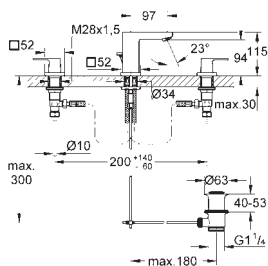

20 351 000
20 351 DC0

хром
суперсталь

Eurocube

Смеситель для раковины на три отверстия, DN 15 размер S

металлический рычаг

керамические вентили 1/2", 90°

GROHE Long-Life Finish - стойкое долговечное покрытие

GROHE FastFixation Plus Система ускорения и оптимизации монтажа

излив с аэратором

рычажный донный клапан 1 1/4"

усиленная гибкая подводка между центральным корпусом и боковыми вентилями

присоединительная гайка 1/2" x 10,5 мм

19 895 000
19 895 DC0
19 895 ALO

хром
суперсталь
темный графит, матовый

Eurocube

Смеситель для раковины на два отверстия размер S

настенный монтаж

комплект верхней монтажной части для

23 200

без встраиваемого механизма

металлическая розетка

металлический рычаг

GROHE Long-Life Finish - стойкое долговечное покрытие

GROHE AquaGuide регулируемый аэратор

размер по осям 110 мм

вынос 171 мм

минимальное давление 1,0 бар