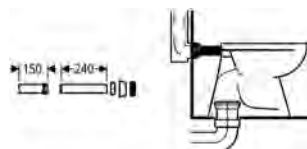

37 103 SH0

альпин-белый

Впускной гарнитур

как соединяющая трубка от смывной
трубки встроенного смывного устройства
6 - 9 л и встроенного смывного бачка к
напольному унитазу
с соединением
розетки