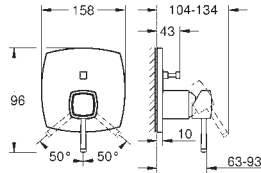

Артикул

Цвет

24 260 000
24 260 IGO
24 260 DA0

хром
хром/золото
теплый закат, глянец

Grandera

Смеситель однорычажный скрытого монтажа для ванны с переключателем на 2 положения

комплект верхней монтажной части для GROHE Rapido SmartBox 35 600/35 604 (универсальная встраиваемая часть)

GROHE SilkMove керамический картридж Ø 46 мм

GROHE Long-Life Finish - стойкое долговечное покрытие

настенная панель с **GROHE FastFixation** (скрытое уплотнение штока, скрытое крепление)

металлическая накладная панель, регулируемая на 6°

металлический рычаг

автоматический переключатель на 2 положения

распределение расхода:

выход В = 27 л/мин,

выход С = 27 л/мин

без встраиваемой части

35 604 000

GROHE Rapido SmartBox Универсальная встраиваемая часть
Профессиональная серия

29 418 000
29 418 IGO

хром
хром/золото