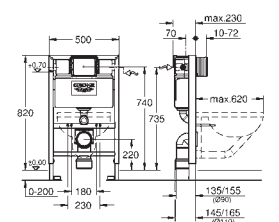

38 948 000

Rapid SL

Набор для подвешеного унитаза 2 в 1, монтажная высота 0,82 м со смывным бачком 6 - 9 л

в комплект входят:

Rapid SL Инсталляция для подвешеного унитаза (38 526 000)

настенные уголки (38 558 00M)