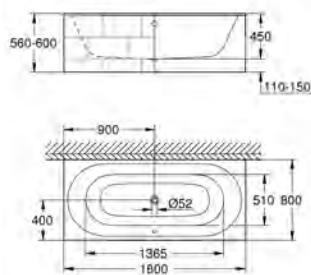

39 620 00H

альпин-белый

Essence

Ванна

встраиваемая

180 x 80 см

общая высота 45 см

объем воды 240 л

с EasyClean

с переливом

санитарно-титановая сталь

подходит для Talento (28 943 000 + 19 025 000) и

Talentofill (28 991 000 + 19 952 000)

с комплектом шумоизоляции