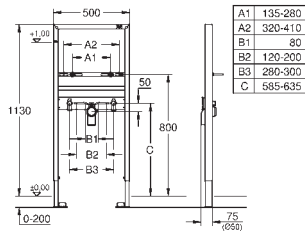

GROHE RAPID SL ДЛЯ РАКОВИНЫ И БИДЕ

Артикул

Цвет

38 554 001

Rapid SL

Инсталляция для раковины, для смесителей на одно отверстие с шумоизоляцией

монтажная высота 1,13 м

для монтажа перед стеной или стеной перегородкой самонесущая стальная рама с порошковым напылением
подготовлена для облицовки
фиксированные подключения
быстрая регулировка по высоте
крепежный материал
проверено -TUEV
болты-держатели для раковины M10, с креплением для керамики
расстояние между болтами изменяется
смывное колено, выдерживающее высокую температуру, DN 50
уплотнение Ø 32 мм
2 звукоизоляционных подключения смесителя DN 15
для монтажа перед стеной необходимо заказать настенные уголки 38 558 00M (продаются отдельно)