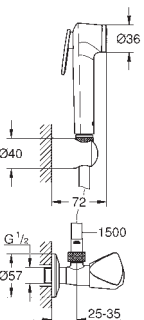

26 357 000

хром

Tempesta-F Гигиенический душ 30
Душевой набор с угловым вентилем, 1 вид струи

в комплект входят:

ручной душ с клавишей управления (27 512 001)

расход Rain (при 3 бар): 13,5 л/мин

настенный держатель ручного душа (28 605)

Silverflex Long-Life душевой шланг 1500 мм (26 346)

угловой вентиль

GROHE Water Saving Технология совершенного потока при уменьшенном расходе воды

GROHE Long-Life finish - стойкое долговечное покрытие

SpeedClean система против известковых отложений

внутренний охлаждающий канал для продолжительного срока службы

TwistStop против перекручивания шланга

минимальное давление 1,0 бар

Пожалуйста, при установке следуйте стандартам локального рынка.

27 514 001

хром

Аналогичный продукт, душевой шланг 1250 мм