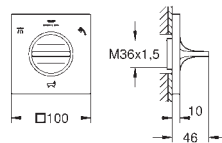

Allure
Переключатель на 3 положения, DN 15
комплект верхней монтажной части для
29 033
без встраиваемого механизма
завинчивающаяся розетка
плавная регулировка глубины монтажа
66 - 113 мм
использовать только со встраиваемым механизмом
GROHE Long-Life Finish - стойкое долговечное покрытие

29 033 000
Встраиваемый механизм для переключателя на 5 положений