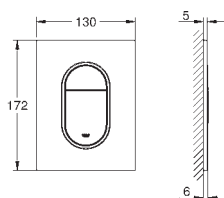

37 624 000

37 624 P00

37 624 SH0

37 624 DC0

37 624 GL0

37 624 GN0

37 624 DA0

37 624 DL0

37 624 A00

37 624 AL0

хром

матовый хром

альпин-белый

суперсталь

холодный рассвет, глянец

холодный рассвет, матовый

теплый закат, глянец

теплый закат, матовый

темный графит, глянец

темный графит, матовый

Arena Cosmopolitan S

Накладная панель смыва

2 объема смыва или прерывание смыва старт/стоп

для пневматического смывного клапана

GD 2 смывной бачок

вертикальный монтаж

130 x 172 мм

из ABS

GROHE Long-Life Finish - стойкое долговечное покрытие

GROHE Water Saving Технология совершенного потока при уменьшенном расходе воды

панель смыва с магнитным держателем и крепежным кронштейном в комплекте

совместима с Rapid SLX

для установки на Rapid SL и Uniset со смывным бачком GD 2 необходимо

заказать ревизионный короб 40 911 000 (приобретается отдельно)

для Rapid SL и Uniset с монтажной высотой 0,82 / 1,00 м необходимо

заказать ревизионный короб 40 950 000 (приобретается отдельно)

37 624 KF0

фантомный чёрный

Аналогичный продукт, профессиональная серия