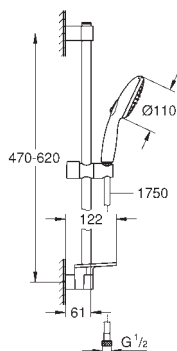

26 638 003

хром

Tempesta 110

Душевой гарнитур, 2 режима струи (Rain, Jet)

в комплект входят:

ручной душ Tempesta 110 (26 161)

душевая штанга, 600 мм (27 523)

душевой шланг Relexaflex 1750 мм 1/2" x 1/2" (28 154)

GROHE EasyReach полочка (26 770)

GROHE Water Saving Технология совершенного потока при уменьшенном расходе воды

GROHE SmartSwitch - поверните диск, чтобы насладиться предпочтительным режимом струи

GROHE DreamSpray превосходный поток воды

GROHE Long-Life Finish - стойкое долговечное покрытие

GROHE FastFixation (регулируемый верхний кронштейн для существующих отверстий)

регулируемый держатель лейки (поворотный и скользящий держатель для душа)

SpeedClean система против известковых отложений

Inner WaterGuide - внутренняя изоляция потока воды для исключения вероятности ожога о внешнюю поверхность

ShockProof силиконовое кольцо, предотвращающее повреждение поверхности при падении ручного душа

максимальный расход (при 3 бар): 7,4 л/мин

минимальное давление 1,0 бар

может использоваться с проточным водонагревателем

профессиональная серия

27 926 003

хром

Аналогичный продукт, максимальный расход (при давлении 3 бара) 13,5 л/мин