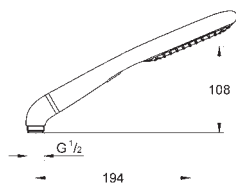

GROHE RAINSHOWER

Артикул

Цвет

27 274 000

хром

Rainshower Eco 120

Ручной душ, 2 вида струй

Режимы струй: Rain, SmartRain

Эко функция - ограничение расхода воды

Угловой переходник для комбинации ручных

душей с душевыми гарнитурами

GROHE Long-Life Finish - стойкое долговечное покрытие

GROHE DreamSpray превосходный поток воды

SpeedClean система против известковых отложений

внутренний охлаждающий канал для продолжительного срока службы

универсальное крепление, подходящее к любому стандартному шлангу

может использоваться с проточным водонагревателем

минимальное давление 1,0 бар