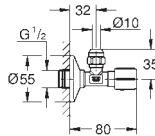

Артикул

Цвет

22 039 000

хром

Угловой вентиль 1/2"

самоуплотняющееся резьбовое соединение
настенное подключение 1/2"
резьбовой отвод 3/8"
с компенсацией длины
с накидной гайкой Ø 10 мм
герметичный закрывающий шпindel с резиновой манжетой и два кольца
для уплотнения
длинный шатун
эргономичная металлическая рукоятка
маркировка: нейтральная
металлические резьбовые розетки Ø 55 мм
GROHE Long-Life finish - стойкое долговечное покрытие