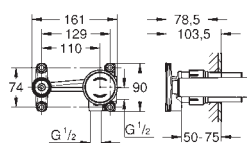

23 429 000

Смеситель однорычажный Joystick DN 15, встраиваемый механизм

для смесителя на 2 отверстия
без комплекта верхней монтажной части
GROHE FeatherControl Joystick картридж
установка на стену
глубина монтажа 78,5 - 103,5 мм
шаблон для монтажа
DR-латунь
минимальное давление 1,0 бар
обеспечивает гидроизоляцию конструкции стен, окружающих встраиваемый механизм
с уплотнительной втулкой