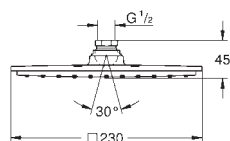

GROHE SPA

26 877 000

хром

Rainshower Aqua 230

Верхний душ с одним режимом

Rain
230 x 230 мм
металл

шаровый шарнир с углом поворота ± 15°
резьбовое соединение 1/2"

GROHE Water Saving ограничитель расхода воды 9,5 л/мин

GROHE DreamSpray превосходный поток воды

GROHE Long-Life Finish - стойкое долговечное покрытие

SpeedClean система против известковых отложений
может использоваться с проточным водонагревателем

GROHE SPA

26 868 000

хром

Аналогичный продукт, с ограничением расхода воды, GROHE Water Saving 6.6 л/мин

GROHE SPA

26 876 000

хром

Аналогичный продукт, без ограничения расхода воды