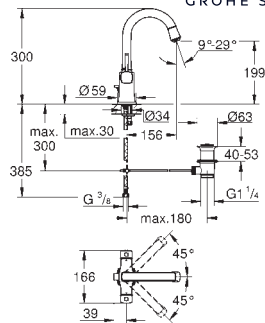

GROHE SPA

24 370 000
24 370 IGO

хром
хром/золото
Аналогичный продукт, гладкий корпус

GROHE SPA

20 666 000
20 666 IGO

хром
хром/золото

Grandera
Смеситель для раковины, с двумя рукоятками размер L

монтаж на одно отверстие
керамические вентили для горячей и холодной воды, 1/2" - ход 90°
GROHE Long-Life Finish - стойкое долговечное покрытие
GROHE Water Saving Технология совершенного потока при уменьшенном расходе воды
максимальный расход воды (при 3 бара): 5 л/мин
GROHE AquaGuide регулируемый аэратор
поворотный излив
рычажный донный клапан 1 1/4"
гибкая подводка
минимальное давление 1,0 бар