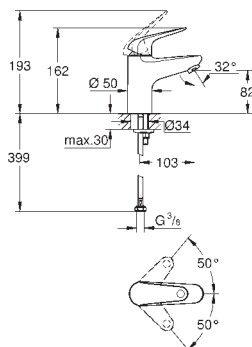

32 734 001

хром

Еuroeco
Смеситель однорычажный для раковины, DN 15
размер S

монтаж на одно отверстие
металлический рычаг
GROHE Long-Life керамический картридж 28 мм
с ограничителем температуры
GROHE Long-Life Finish - стойкое долговечное покрытие
Изолированный водоток - вода не контактирует с металлами корпуса смесителя
GROHE Water Saving Технология совершенного потока при уменьшенном расходе воды
максимальный расход воды (при 3 бара): 5 л/мин
система быстрого монтажа
гладкий корпус
гибкая подводка
профессиональная серия