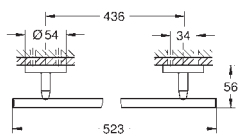

GROHE
BAUCOSMOPOLITAN

Артикул

Цвет

40 459 001

хром

BauCosmopolitan

Держатель банного полотенца

металл

522 мм (расстояние между отверстиями 430 мм)

скрытое крепление

GROHE Long-Life Finish - стойкое долговечное покрытие подходит для прикручивания (шурупы и дюбели в комплекте) или приклеивания (клей 40 915 000 приобретается отдельно)

выдерживает нагрузку: максимум 10 кг

указанная удерживающая способность действительна только для статической (медленно прикладываемой) нагрузки и использования по назначению