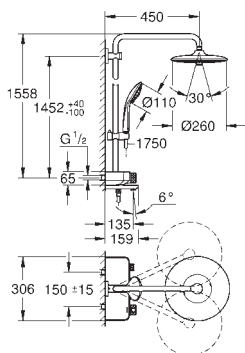

GROHE ДУШЕВЫЕ СИСТЕМЫ EUPHORIA SMARTCONTROL

Артикул

Цвет

26 510 000

хром

Euphoria SmartControl System 260 Mono

Душевая система с термостатом для ванны; настенный монтаж
в комплект входят:

горизонтальный поворотный душевой **кронштейн 450 мм**
регулируемое верхнее крепление к стене для удобства монтажа в уже существующие отверстия

SmartControl термостат для ванны внешнего монтажа

позволяет переключаться между:

Euphoria 260 Верхний душ (26 455)

3 вида струй:

Rain, SmartRain, Jet

максимальный расход (при давлении 3 бара): 16 л/мин

аэратор с шаровым шарниром

угол поворота $\pm 15^\circ$

излив для ванны

Euphoria 110 Massage Ручной душ, белая душевая поверхность (27 221 001)

3 вида струй:

Rain, SmartRain, Massage

максимальный расход (при давлении 3 бара): 11 л/мин

регулируется по высоте с помощью

скользящего элемента

душевой шланг 1750 мм (28 388 000)

GROHE DreamSpray превосходный поток воды

GROHE Long-Life Finish - стойкое долговечное покрытие

GROHE CoolTouch полностью исключается вероятность

ожога о внешнюю поверхность

GROHE TurboStat компактный картридж с восковым термозлементом

GROHE ProGrip элементы с рифленой поверхностью

GROHE Water Saving Технология совершенного потока при уменьшенном

расходе воды

GROHE SafeStop стопор безопасности при 38°C

GROHE SafeStop Plus опционно ограничитель температуры на 43°C ,

включен

SmartControl с утапливаемыми металлическими кнопками, нажать для вкл/

выкл и повернуть для увеличения напора воды от режима GROHE Water

Saving до максимального напора воды

GROHE EasyReach встроенная полочка

SpeedClean система против известковых отложений

внутренний охлаждающий канал для продолжительного срока службы

TwistStop против перекручивания шланга

совместим с проточным водонагревателем **только** выше 18 кВт/ч, а также с

накопительным водонагревателем (см. Техническую информацию)

минимальный расход воды 7 л/мин

ДУШИ