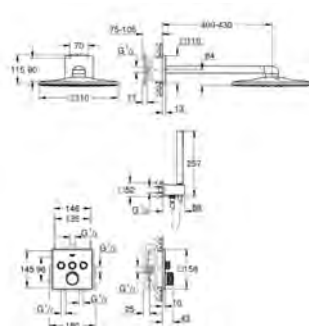

34 712 000

хром

SmartControl

Набор для комплектации душа

в комплект входят:

встраиваемый смеситель с 3 кнопками управления

SmartControl комплект верхней монтажной части (смеситель)

(29 149 000)

GROHE Rapido SmartBox 35 600/35 604 (универсальная встраиваемая часть)

Rainshower SmartActive 310 Cube Верхний душ с 2 режимами струи (26 479),

душевой кронштейн 400 мм и встраиваемая часть (26 483 000)

ручной душ Euphoria Cube Stick (27 698 000)

Euphoria Cube wall Подключение для душевого шланга (26 370 000)

душевой шланг Silverflex 1500 мм (28 364)