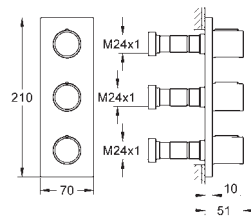

GROHE SPA

26 880 000

хром

Grohtherm F

Комплект верхней монтажной части для вентиля на три выхода

Для встраиваемого механизма 35 031 000 (подключения 1/2");

приобретается отдельно

Металлическая рукоятка для регулировки расхода воды

Металлический настенный отражатель со встроенным креплением и

встроенным уплотнением

вертикальный или горизонтальный монтаж

GROHE Long-Life Finish - стойкое долговечное покрытие