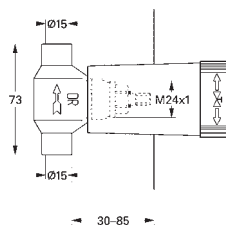

29 801 000

Встроенный вентиль, 1/2"
предварительно смонтированная
вентиляная головка 1/2", короткий шпindel, защитная втулка,
присоединение для пайки Ø15 мм, DR-латунь

29 803 000

Аналогичный продукт, пайка Ø 18 мм

29 804 000

Аналогичный продукт, пайка Ø 22 мм