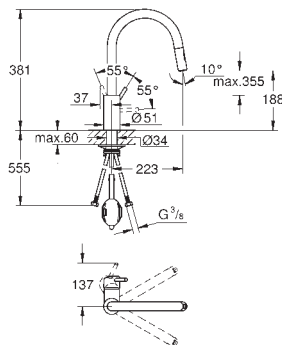

31 483 002
31 483 DC2

хром
суперсталь

Concetto

Смеситель однорычажный для мойки, DN 15

с длинным изливом

монтаж на одно отверстие

GROHE Long-Life Finish - стойкое долговечное покрытие

GROHE SilkMove Плавность и точность управления - керамический картридж 35 мм

Изолированный водоток - вода не контактирует с металлами корпуса смесителя

выдвижной излив с двумя режимами струи

переключатель режима струи: ламинарный / душевой **SpeedClean**

настраиваемый ограничитель потока

поворотный трубкообразный излив

угол поворота 360°

с защитой от обратного потока

гибкая подводка

металлический крепежный набор

максимальный расход (при давлении 3 бара) 9,5 л/мин