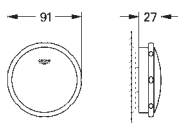

19 025 000

хром

Talento

Сливной и переливной гарнитур

комплект готового монтажа

розетки, пробки,

монтажные принадлежности

для комбинации с Talento

28 939/28 943

GROHE Long-Life Finish - стойкое долговечное покрытие