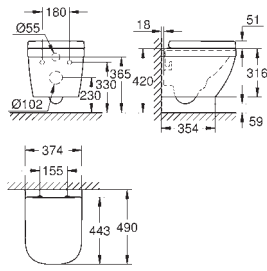

39 693 000 ★

альпин-белый

Керамика Euro

Унитаз подвесной с сиденьем для унитаза

в комплект входят:

Euro Ceramic унитаз подвесной безободковый, компактный (39 206 000)

горизонтальный выпуск

GROHE Triple Vortex технология смыва

безободковый

объем смыва 3/5 л

санитарная керамика

полностью скрытые невидимые крепления

Euro Ceramic сиденье с крышкой для унитаза

механизм плавного закрытия

быстрозъемное сиденье

съёмное

материал: Дюропласт

с креплением