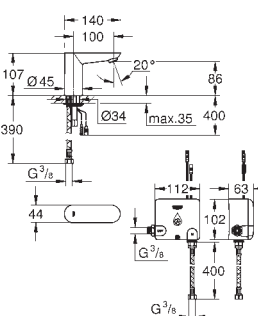

СПЕЦИАЛЬНЫЕ
СМЕСИТЕЛИ И
ТЕРМОСТАТЫ