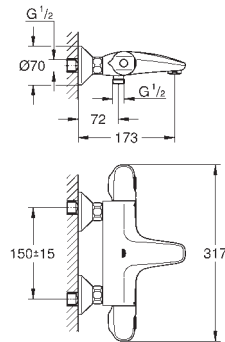

34 816 003

хром

Grotherm 1000

Термостат для ванны, DN 15

настенный монтаж

GROHE CoolTouch безопасный корпус

GROHE Long-Life Finish - стойкое долговечное покрытие

GROHE MetalGrip эргономичная металлическая рукоятка

GROHE SafeStop стопор безопасности при 38°C

GROHE SafeStop Plus опционно ограничитель температуры на 43°C, включен

GROHE TurboStat компактный картридж с восковым термозлементом
встроенный стопор смешанной воды

GROHE AquaDimmer Plus многофункциональный

- **GROHE EcoButton** (встроенная кнопка с функцией экономии воды для душа)

- регулировка напора воды

- переключатель: ванна/душ

отвод для душа снизу 1/2"

аэратор

встроенные обратные клапаны

грязеулавливающие фильтры

с защитой от обратного потока

скрытые S-образные эксцентрики

металлическая розетка

GROHE Water Saving Технология совершенного потока при уменьшенном расходе воды

профессиональная серия

замена для 34 155 003

25 286 003

хром

Eurostyle

Смеситель однорычажный для ванны, DN 15

настенный монтаж

металлический рычаг (без отверстия)

GROHE SilkMove Плавность и точность управления - керамический

картридж 35 мм

с ограничителем температуры

GROHE Long-Life Finish - стойкое долговечное покрытие

настраиваемый ограничитель потока

автоматический переключатель: ванна/душ

аэратор

встроенный запорный клапан в душевом отводе 1/2"

скрытые S-образные эксцентрики

отражатели из металла

с душевым набором 1 режим струи (Rain)

в комплект входят:

ручной душ Tempesta 110 (27 923)

максимальный расход (при давлении 3 бара) 7,6 л/мин

не регулируемый настенный держатель Tempesta (28 605)

душевой шланг Relexaflex 1500 мм 1/2" x 1/2" (28 151)