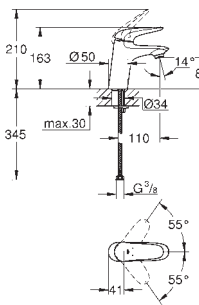

23 715 003

хром

Eurostyle

**Смеситель однорычажный для раковины, DN 15
размер S**

монтаж на одно отверстие
металлический рычаг (без отверстия)

GROHE SilkMove Плавность и точность управления - керамический картридж 35 мм

настраиваемый ограничитель потока
с ограничителем температуры

GROHE Long-Life Finish - стойкое долговечное покрытие

GROHE Water Saving Технология совершенного потока при уменьшенном расходе воды

максимальный расход воды (при 3 бара): 5 л/мин

GROHE FastFixation система быстрого монтажа

гладкий корпус
гибкая подводка