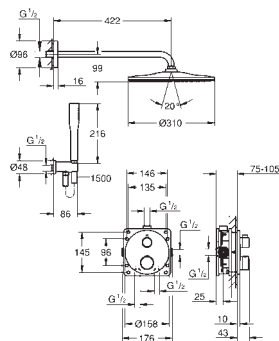

34 872 000

хром

Grotherm

Набор для душа с верхним душем Tempesta 250

в комплект входят:

Grotherm Термостат скрытого монтажа для душа на 2 положения (верхний/ручной душ), с Aquadimmer, круглая внешняя панель (24 076)

GROHE Rapido SmartBox универсальная встраиваемая часть, 1/2" (35 604)

Верхний душ Tempesta 250 9,5 л/мин (26 668) с настенным душевым

кронштейном 380 мм

Tempesta 110 ручной душ 2 режима (27 597)

Подключение для душевого шланга 1/2" с держателем ручного душа (28 679)

Rotaflex душевой шланг 1500 мм 1/2" x 1/2" (28 409)

Для ручного душа предусмотрен дополнительный регулятор расхода

9,5 л/мин