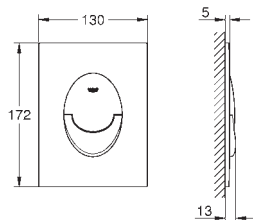

37 965 000

хром

Skate Air S

Накладная панель смыва

2 объема смыва или прерывание смыва старт/стоп

для пневматического смывного клапана

GD 2 смывной бачок

вертикальный монтаж

130 x 172 мм

из ABS

GROHE Long-Life Finish - стойкое долговечное покрытие

GROHE Water Saving Технология совершенного потока при уменьшенном расходе воды

панель смыва с магнитным держателем и крепежным кронштейном в комплекте

совместима с Rapid SLX

для установки на Rapid SL и Uniset со смывным бачком GD 2 необходимо

заказать ревизионный короб 40 911 000 (приобретается отдельно)