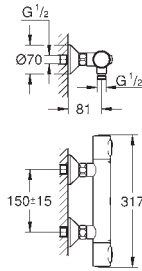

Артикул

Цвет

34 793 000

хром

Grotherm 500

Термостат для душа, DN 15

настенный монтаж

GROHE Long-Life Finish - стойкое долговечное покрытие

GROHE SafeStop стопор безопасности при 38°C

GROHE SafeStop Plus опционно ограничитель температуры на 43°C, включен

GROHE термостатический картридж с восковым термоэлементом

встроенный стопор смешанной воды

GROHE EcoButton кнопка экономии воды в рукоятке регулировки напора

воды

вентильная головка 90°

отвод для душа снизу 1/2"

встроенные обратные клапаны

грязеулавливающие фильтры

с защитой от обратного потока

скрытые S-образные эксцентрики

металлическая розетка

GROHE Water Saving Технология совершенного потока при уменьшенном

расходе воды

профессиональная серия

34 794 000

хром