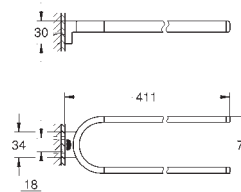

Selection
Держатель банного полотенца

металл
длина 800 мм
скрытое крепление
GROHE Long-Life Finish - стойкое долговечное покрытие

41 059 000
41 059 DC0
41 059 GL0
41 059 GN0
41 059 DA0
41 059 DL0
41 059 A00
41 059 AL0