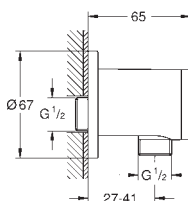

1. 28 671 000 хром
2. **Relaxa**
   Подключение для душевого шланга, DN 15
   внешняя резьба для ручных душей Relaxa plus
   Single (28 212)
   Duo (28 419)
   Duo (28 261)
   Trio (28 421)
   Trio (28 578)
   GROHE Long-Life Finish - стойкое долговечное покрытие

28 680 000 хром
Аналогичный продукт, с защитой от обратного потока