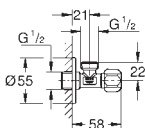

22 025 000

хром

Угловой вентиль 1/2"

резьба с насечками для эффективного уплотнения
настенное подключение 1/2"
выход 1/2"
герметичный закрывающий шпindel с резиновой манжетой и два кольца для уплотнения
эргономичная рукоятка
маркировка: нейтральная
металлические резьбовые розетки Ø 55 мм
GROHE Long-Life finish - стойкое долговечное покрытие