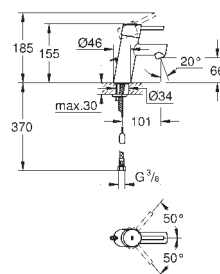

32 206 10E

хром

Concetto

**Смеситель однорычажный для раковины, DN 15
размер S**

монтаж на одно отверстие
металлический рычаг

GROHE SilkMove Плавность и точность управления - керамический картридж 28 мм

с ограничителем температуры

GROHE Long-Life Finish - стойкое долговечное покрытие

GROHE Water Saving Технология совершенного потока при уменьшенном расходе воды

максимальный расход воды (при 3 бара): 5 л/мин

GROHE FastFixation Система быстрого монтажа

аэратор

цепочка

гибкая подводка

класс шума I по DIN 4109