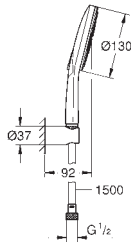

26 581 000

хром

Rainshower SmartActive 130

Душевой набор, 3 вида струй

в комплект входят:

ручной душ Rainshower SmartActive 130 (26 574)

максимальный расход (при 3 бар): 8,5 л/мин

Настенный держатель (27 056)

душевой шланг Silverflex 1500 мм (28 364)

GROHE Water Saving Технология совершенного потока при уменьшенном расходе воды

GROHE DreamSpray превосходный поток воды

GROHE Long-Life Finish - стойкое долговечное покрытие

SpeedClean система против известковых отложений

внутренний охлаждающий канал для продолжительного срока службы

TwistStop против перекручивания шланга

может использоваться с проточным водонагревателем

26 581 LS0

белая луна

Аналогичный продукт, с белой душевой поверхностью