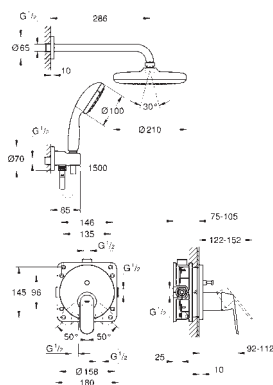

GROHE EUROSMART COSMOPOLITAN

Артикул

Цвет

25 219 001

хром

Eurosmart Cosmopolitan

Набор для комплектации душа с Tempesta 210

в комплект входят:

Eurosmart Cosmopolitan Смеситель для ванны с автоматическим переключателем (24 045)

GROHE Rapido SmartBox Универсальная встраиваемая часть, 1/2" (35 600)

Tempesta 210 верхний душ 9,5 л/мин (26 410)

Rainshower Душевой кронштейн 286 мм (28 576 000)

ручной душ Tempesta 100, 2 вида струй, 9,5 л/мин (27 597)

подключение для душевого шланга (28 628)

Rotaflex душевой шланг 1500 мм 1/2" x 1/2" (28 409)