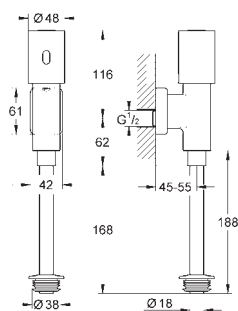

GRONE ЭЛЕКТРОННЫЕ СМЫВНЫЕ УСТРОЙСТВА ДЛЯ ПИССУАРА

Артикул

Цвет

37 421 000

хром

Tectron Rondo

Инфракрасная-электроника для писсуара

с инфракрасным датчиком для двусторонней связи для мониторинга, настройки и сервисного обслуживания

6V литиевая батарейка, тип CR-P2

Срок службы батарейки: прибл. 7 лет (150 включений в день)

металлический корпус

наружный монтаж

минимальное давление 0,5 бар

рабочее давление максимум 10 бар

с **предохранителем**

сливная трубка с резиновым соединением

многоступенчатый указатель состояния батарейки

7 предустановленных режимов:

- автоматический смыв

- моющий режим

предварительная промывка вкл/выкл

дополнительные функции и точные настройки с помощью

пульта дистанционного управления 36 407

регулируемое время смыва, настраиваемое вручную

или с помощью пульта управления

сертификат CE (Европейское соответствие)