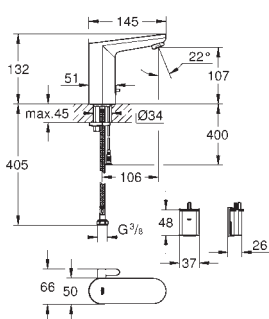

36 327 002

хром

Eurosmart Cosmopolitan E

Инфракрасная электроника для раковины, DN 15, со смешиванием и с регулируемым ограничителем температуры

с инфракрасным датчиком для двусторонней связи для

мониторинга, настройки и сервисного обслуживания

6V литиевая батарейка, тип CR-P2

Срок службы батарейки: прикл. 7 лет (150 включений в день)

GROHE Water Saving Технология совершенного потока при уменьшенном

расходе воды

максимальный расход воды (при 3 бара): 5 л/мин

гибкая подводка

обратный клапан

грязеулавливающие фильтры

со встроенным электромагнитным клапаном

внешняя батарея

система быстрого монтажа

многоступенчатый указатель состояния батарейки

7 предустановленных режимов:

- автоматический смыв

- термическая дезинфекция

- мощный режим

дополнительные функции и точные настройки с помощью

пульта дистанционного управления 36 407

сертификат CE (Европейское соответствие)

класс шума I по DIN 4109

тип защиты смесителя IP 59

минимальное давление 1,0 бар

замена для 36 327 001