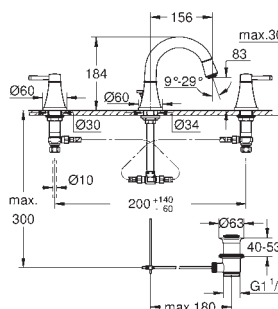

Grandera
Смеситель для раковины на три отверстия, DN 15 размер M

керамические вентили для горячей и холодной воды, 1/2" - ход 90°
GROHE Long-Life Finish - стойкое долговечное покрытие
GROHE Water Saving Технология совершенного потока при уменьшенном расходе воды
максимальный расход воды (при 3 бара): 5 л/мин
GROHE AquaGuide регулируемый аэратор
рычажный донный клапан 1 1/4"
усиленная гибкая подводка между центральным корпусом и боковыми вентилями
минимальное давление 1,0 бар