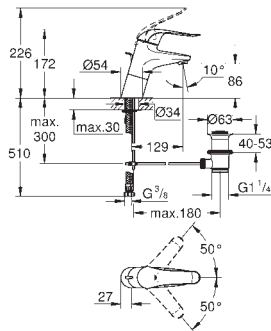

длина рычага 120 мм, система быстрого монтажа

гибкая подводка

32 762 000

хром

Аналогичный продукт, без донного клапана

32 766 000

хром

Euroeco Special