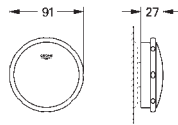

19 025 000

хром

Talento

Сливной и переливной гарнитур комплект готового монтажа

розетки, пробки, монтажные принадлежности для комбинации с Talento 28 939/28 943

GROHE Long-Life Finish - стойкое долговечное покрытие