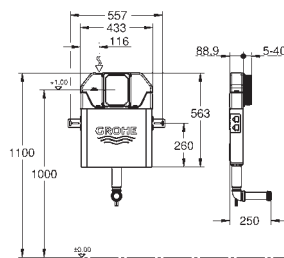

39 682 000

Solo Slim

Смывной бачок для унитаза, 88,9 мм
без изоляции от конденсационной влаги
объем бачка 6 л
с угловым вентилем DN 15
GROHE Water Saving Технология совершенного потока при уменьшенном расходе воды
укороченная ревизионная шахта с защитным кожухом для вертикального монтажа
для установки малых панелей смыва необходимо дополнительно заказать ревизионный короб 40 949 000
смывной бачок SLIM, 3-6 л, имеет следующие характеристики:
заводская настройка 6 л и 3 л
Пневматический смывной клапан с тремя режимами слива: 2-х объемный, старт/стоп, или непрерывный
подключение воды сверху
регулятор потока заказывается отдельно
для установки на стену, закажите настенные кронштейны 39 699 000 (продаются отдельно)