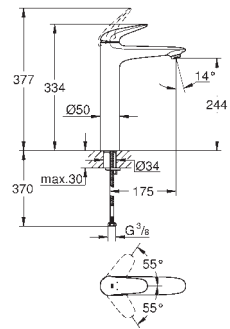

23 719 003

хром

Eurostyle

Смеситель однорычажный для раковины, DN 15 размер XL

монтаж на одно отверстие
металлический рычаг (без отверстия)

для отдельностоящих раковин

GROHE SilkMove Плавность и точность управления - керамический картридж 35 мм

с ограничителем температуры

GROHE Long-Life Finish - стойкое долговечное покрытие

GROHE Water Saving Технология совершенного потока при уменьшенном расходе воды

максимальный расход воды (при 3 бара): 5 л/мин

GROHE FastFixation система быстрого монтажа

гладкий корпус

гибкая подводка