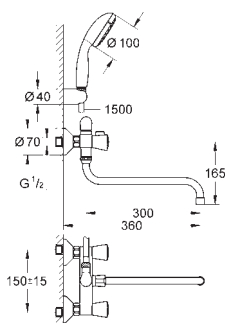

26 792 10A

хром

Costa S

Универсальный смеситель, DN 15

настенный монтаж

металлические рукоятки

с теплоизоляцией

привинчивающаяся

Carbodur керамический вентиль

переключатель ванна/душ

скрытые S-образные эксцентрики

S-эксцентрик 3/4" x 3/4" (12 419)

излив 300 мм (13 017)

ручной душ Tempesta 100, один вид струи, 9,5 л/мин (27 923)

душевой шланг Relexaflex 1500 мм 1/2" x 1/2" (28 151)

настенный держатель ручного душа (28 605)

GROHE Long-Life Finish - стойкое долговечное покрытие