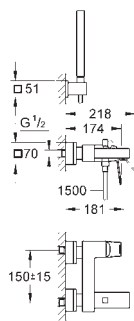

Артикул

Цвет

23 141 000

хром

Eurocube

Смеситель однорычажный для ванны, DN 15

настенный монтаж

металлический рычаг

GROHE SilkMove керамический картридж Ø 46 мм

GROHE Long-Life Finish - стойкое долговечное покрытие

настраиваемый ограничитель потока

автоматический переключатель: ванна/душ

аэратор

встроенный обратный клапан в душевом отводе 1/2"

скрытые S-образные эксцентрики

с защитой от обратного потока

дополнительный ограничитель температуры (46 375 000)

класс шума I по DIN 4109

в комплект входят:

Ручной душ (27 698 000)

настенный держатель (27 693 000)

душевой шланг 1500 мм 1/2" x 1/2"

минимальное давление 1,0 бар