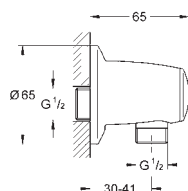

1. 28 405 000 хром
2. **Movario**
   Подключение для душевого шланга, DN 15 с защитой от обратного потока
   GROHE Long-Life Finish - стойкое долговечное покрытие