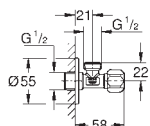

22 032 000

хром

Угловой вентиль 1/2"

резьба с насечками для эффективного уплотнения
настенное подключение 1/2"
выход 1/2"
герметичный закрывающий шпindel с резиновой манжетой и два кольца для уплотнения
эргономичная рукоятка
маркировка: нейтральная
металлические резьбовые розетки Ø 55 мм
GROHE Long-Life finish - стойкое долговечное покрытие