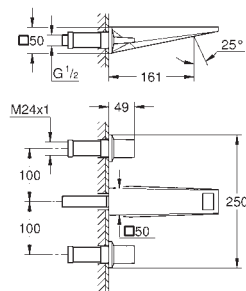

20 628 000
20 628 DC0
20 628 AL0

хром
суперсталь
темный графит, матовый

Allure Brilliant

Смеситель для раковины на три отверстия, DN 15
размер M

настенный монтаж

без встраиваемого механизма

комплект верхней монтажной части для 29 025 002

керамические вентили для горячей

и холодной воды, 1/2" - ход 90°

GROHE Long-Life Finish - стойкое долговечное покрытие

GROHE Water Saving Технология совершенного потока при уменьшенном расходе воды

максимальный расход воды (при 3 бара): 5 л/мин

излив со встроенным аэратором, размер по осям 200 мм

вынос 161 мм, минимальное давление 1,0 бар

20 629 000
20 629 DC0
20 629 AL0

хром
суперсталь
темный графит, матовый

Аналогичный продукт, вынос 210 мм

29 025 002

Встраиваемая часть настенного смесителя для раковины, на 3 отверстия