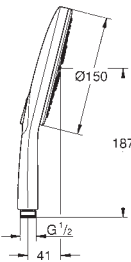

26 590 000

хром

Rainshower SmartActive 150
Ручной душ, 3 режима струи

хромированная душевая поверхность

Режимы струи:

GROHE Rain, Jet, ActiveMassage

GROHE Water Saving Технология совершенного потока при уменьшенном расходе воды

максимальный расход (при 3 бар): 8,5 л/мин

GROHE DreamSpray превосходный поток воды

GROHE SmartTip выбор режима струи одним нажатием пальца (на кольцо круглой кнопки)

GROHE Long-Life Finish - стойкое долговечное покрытие

SpeedClean система против известковых отложений

внутренний охлаждающий канал для продолжительного срока службы

универсальное крепление, подходящее к любому стандартному шлангу

может использоваться с проточным водонагревателем

наружная соединительная резьба 1/2"

26 553 000

хром

Аналогичный продукт, без ограничения расхода воды