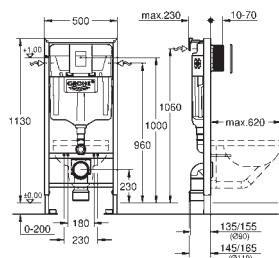

39 940 000

черный глянцевый

Rapid SL

Набор для подвешеного унитаза 3 в 1, монтажная высота 1,13 м смывной бачок GD 2, 6 - 9 л

в комплект входят:

Rapid SL инсталляция для подвешеного унитаза (38 528 001)

Skate Cosmopolitan панель смыва, черный глянцевый (38 732 KV0)

настенные уголки (38 558 00M)