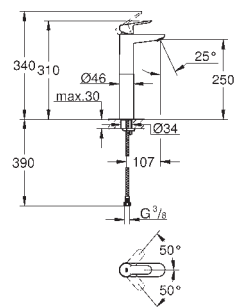

23 761 000

хром

BauEdge

Смеситель однорычажный для раковины, DN 15 размер XL

монтаж на одно отверстие
для отдельностоящих раковин

металлический рычаг

GROHE Long-Life керамический картридж 28 мм

GROHE Long-Life Finish - стойкое долговечное покрытие

GROHE Water Saving Технология совершенного потока при уменьшенном расходе воды

максимальный расход воды (при 3 бара): 5 л/мин

система быстрого монтажа

гладкий корпус

гибкая подводка