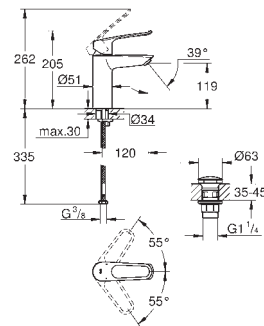

23 981 003

хром

Eurosmart

Смеситель однорычажный для раковины, 1/2" размер М

монтаж на одно отверстие
металлическая рукоятка (с отверстием)
длина рычага 130 мм

GROHE SilkMove Плавность и точность управления - керамический картридж 35 мм

максимальный расход (при 3 бар): 8,0 л/мин
ламинарный регулятор струи
настраиваемый ограничитель потока

с ограничителем температуры

GROHE FastFixation система быстрого монтажа

нажимной донный клапан 1 1/4"

гибкая подводка

профессиональная серия

СПЕЦИАЛЬНЫЕ
СМЕСИТЕЛИ И
ТЕРМОСТАТЫ