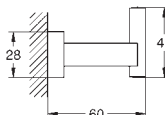

40 512 001

хром

40 512 DC1

суперсталь

40 512 AL1

темный графит, матовый

Essentials Cube
Полка для полотенец

металл
600 мм (расстояние между отверстиями 558 мм)
скрытое крепление
GROHE Long-Life Finish - стойкое долговечное покрытие