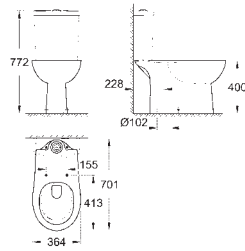

39 429 000

альпин-белый

Керамика Вау

Унитаз напольный для комбинации с бачком наружного монтажа
омыв всей окружности чаши
безободковый

Вертикальный выпуск, скрытый
объем смыва 6/3 л
с креплением

бачок заказывается дополнительно
санитарная керамика

для сиденья с крышкой для унитаза 39 492 000 (стандартный),
39 493 000 (с механизмом плавного закрытия) или 39 923 000
(тонкое сиденье с механизмом плавного закрытия)
9 шт. на паллете