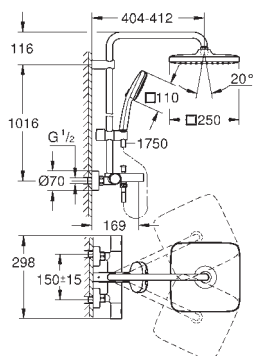

настенный термостат с аквадиммером

позволяет переключаться между:

верхний душ Tempesta 250 Cube (26 685)

Режим струи:

Rain

тыльная часть верхнего душа белая

аэратор с шаровым шарниром

угол поворота $\pm 10^\circ$

излив для ванны

отдельный переключатель на ручной душ

Ручной душ Tempesta Cube 110 (27 571)

2 вида струи:

Rain, Jet

регулируется по высоте с помощью

скользящего элемента

душевой шланг, 1750 мм, 1/2" x 1/2" (28 410)

максимальный расход (при 3 бар): 8,0 л/мин

GROHE Water Saving Технология совершенного потока при уменьшенном расходе воды

GROHE TurboStat компактный картридж с восковым термозлементом

GROHE SafeStop стопор безопасности при 38°C

GROHE SafeStop Plus опционно ограничитель температуры на 43°C, включен

GROHE SmartSwitch - поверните диск, чтобы насладиться

предпочтительным режимом струи

GROHE DreamSpray превосходный поток воды

ShockProof силиконовое кольцо, предотвращающее

повреждение поверхности при падении ручного душа

GROHE Long-Life Finish - стойкое долговечное покрытие

SpeedClean система против известковых отложений

внутренний охлаждающий канал для продолжительного срока службы

TwistStop против перекручивания шланга

совместим с проточным водонагревателем **только** выше 18 кВт/ч, а также с

накопительным водонагревателем (см. Техническую информацию)

минимальный расход воды 7 л/мин

профессиональная серия