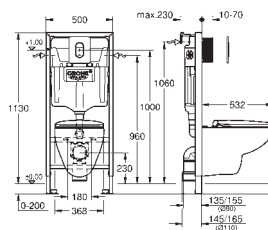

36 500 000

хром

Rapid SL

Набор для подвесного унитаза 5 в 1, монтажная высота 1,13 м

смывной бачок GD 2, 6 - 9 л

в комплект входят:

Rapid SL инсталляция для подвесного унитаза (38 528 001)

Arena Cosmopolitan накладная панель, хром, вертикальный

монтаж (38 844 000)

Вау Ceramic Подвесной унитаз (39 427 000) с сиденьем и крышкой для

унитаза (39 493 000)

настенные уголки (38 558 00M)

Звукоизоляционный комплект (37 131 000)

КЕРАМИКА