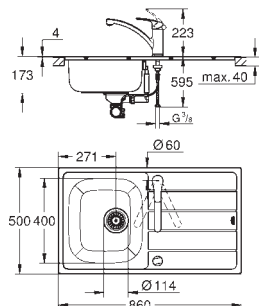

GROHE МОЙКИ ИЗ НЕРЖАВЕЮЩЕЙ СТАЛИ

Артикул

Цвет

31 573 SD1

нержавеющая сталь, матовая

Minta

Мойка и смеситель для мойки

в комплект входят:

K500 мойка из нержавеющей стали с корзинчатым вентилем (31 571 SD1)
тип монтажа: встраиваемый сверху (накладной)

Minta Смеситель для мойки (32 168 000)

с длинным изливом
монтаж на одно отверстие

GROHE Long-Life finish - стойкое долговечное покрытие

GROHE SilkMove Плавность и точность управления - керамический

картридж 35 мм

выдвижной излив с аэратором

настраиваемый ограничитель потока

поворотный трубкообразный излив

угол поворота 360°

с защитой от обратного потока

гибкая подводка

Внешний радиус: R6, внутренний радиус чаши: R65

GROHE FastFixation система быстрого монтажа

опция: автоматический сливной клапан с нажимным механизмом

(40 986 SD0), приобретается отдельно

количество крепежных элементов в комплекте (накладной монтаж): 14

31 564 SD1

нержавеющая сталь, матовая

K200

Мойка из нержавеющей стали с корзинчатым вентилем

модель: K200 60-S 96.5/50 1.5 оборачиваемая

тип монтажа: встраиваемый сверху (накладной)

материал: нержавеющая сталь AISI 304 (V2A)

толщина материала: 0,7 мм

GROHE Long-Life finish - стойкое долговечное покрытие

покрытие: сатиновое

GROHE Whisper технология минимизации шума от потока воды

минимальный размер шкафа: 600 мм

размеры: 965 x 500 мм

1 чаша: 346 x 396 x 150 мм

полу-чаша: 170 x 320 x 80 мм

Внешний радиус: R10, внутренний радиус чаши: R100

GROHE FastFixation система быстрого монтажа

монтаж мойки слева или справа

требуемый размер отверстия в столешнице (монтаж: встраиваемый сверху):

941 x 476 мм

Отверстия: 2 x 35 мм

сливной гарнитур: Ø 3.5"/90 мм + клапан-автомат

аксессуары вкл.: сливной клапан с поворотной ручкой, сливной гарнитур,