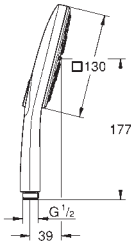

GROHE RAINSHOWER SMARTACTIVE

Артикул

Цвет

26 582 000
26 582 DC0
26 582 GL0
26 582 GN0
26 582 DA0
26 582 DL0
26 582 A00
26 582 AL0

хром
суперсталь
холодный рассвет, глянец
холодный рассвет, матовый
теплый закат, глянец
теплый закат, матовый
темный графит, глянец
темный графит, матовый

Rainshower SmartActive 130 Cube Ручной душ, 3 режима струи

хромированная душевая поверхность

Режимы струи:

GROHE Rain, Jet, ActiveMassage

GROHE Water Saving Технология совершенного потока при уменьшенном расходе воды

максимальный расход (при 3 бар): 8,5 л/мин

GROHE DreamSpray превосходный поток воды

GROHE SmartTip выбор режима струи одним нажатием пальца (на кольцо круглой кнопки)

GROHE Long-Life Finish - стойкое долговечное покрытие

SpeedClean система против известковых отложений

внутренний охлаждающий канал для продолжительного срока службы

универсальное крепление, подходящее к любому стандартному шлангу

может использоваться с проточным водонагревателем

26 550 000

хром

Аналогичный продукт, без ограничения расхода воды