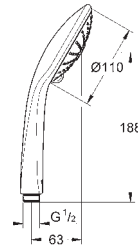

26 513 000

хром

Euphoria 110 Massage

Ручной душ, 3 режима струи

душевая поверхность Ø 110 мм

Режимы струи:

Rain / Massage / SmartRain

максимальный расход (при 3 бар): 6 л/мин

GROHE Water Saving Технология совершенного потока при уменьшенном расходе воды

GROHE DreamSpray превосходный поток воды

GROHE SprayDimmer плавное снижение расхода воды

GROHE Long-Life Finish - стойкое долговечное покрытие

белая душевая поверхность

SpeedClean система против известковых отложений

внутренний охлаждающий канал для продолжительного срока службы

универсальное крепление, подходящее к любому стандартному шлангу

может использоваться с проточным водонагревателем

минимальное давление 1,0 бар