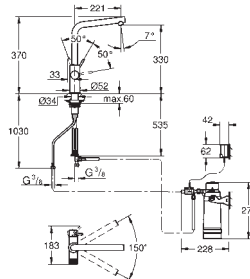

30 560 000

хром

GROHE Blue Pure Vento

Стартовый комплект с фильтром S-Size

в комплект входят:

GROHE Blue Смеситель однорычажный для мойки с функцией очистки водопроводной воды монтаж на одно отверстие

L-образный излив

отдельная рукоятка для фильтрованной воды

GROHE SilkMove Плавность и точность управления - керамический картридж 28 мм

поворотный трубкообразный излив

диапазон поворота 150°

отдельные водотоки для питьевой и водопроводной воды

гибкая подводка

GROHE Blue головка для фильтра

GROHE Blue фильтр для превосходного вкуса и умягчения воды, размер S Ресурс 600 л при жесткости воды 20° dKH

Счетчик измерения ресурса фильтра, 2 батарейки AA в комплекте