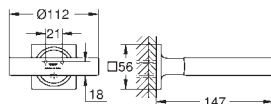

- 40 963 001
- 40 963 DC1
- 40 963 GL1
- 40 963 GN1
- 40 963 DA1
- 40 963 DL1
- 40 963 AL1

- хром
- суперсталь
- холодный рассвет, глянец
- холодный рассвет, матовый
- теплый закат, глянец
- теплый закат, матовый
- темный графит, матовый

Allure

Держатель

для мыльницы 40 883 00 или гнезда для фена 40 964 001, приобретаются отдельно

металл

скрытое крепление

GROHE Long-Life Finish - стойкое долговечное покрытие