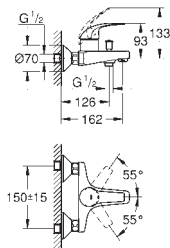

Артикул

Цвет

23 599 000

хром

BauCurve

Смеситель однорычажный для ванны, DN 15

настенный монтаж

металлический рычаг

GROHE Long-Life керамический картридж 35 мм

GROHE Long-Life Finish - стойкое долговечное покрытие

автоматический переключатель: ванна/душ

аэратор

скрытые S-образные эксцентрики

отражатель из металла