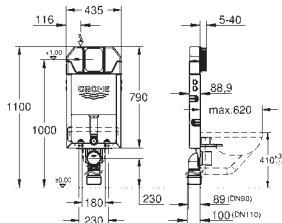

для монтажа маленьких смывных панелей необходимо заказать

ревизионный короб 40 911 000 (приобретается отдельно)

GROHE UNISSET ДЛЯ УНИТАЗА, ПИССУАРА, РАКОВИНЫ И БИДЕ

Артикул

Цвет

39 683 000

Uniset Slim

Инсталляция для подвесного унитаза со смывным бачком 88,9 мм
встраиваемый модуль