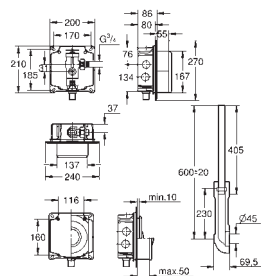

GRONE СМЫВНЫЕ УСТРОЙСТВА ПОД ДАВЛЕНИЕМ ДЛЯ УНИТАЗА

Артикул

Цвет

37 153 000

хром

Смывное устройство под давлением для унитаза
для скрытого монтажа
подключение 3/4"
со встроенным запорным клапаном
регулировка объема смыва от 6 до 9 л
установка при проточном давлении
от 1,2 до 5,0 бар
с регулятором потока смыва
короб для встроенного монтажа с
промывной дугой
смывная трубка регулируется по высоте
без накладной панели управления
Арматурная группа I