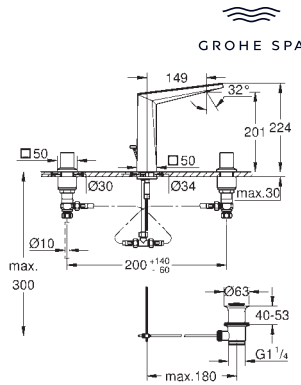

GROHE SPA
20 668 000
20 668 DC0
20 668 ALO

хром
суперсталь
темный графит, матовый

Allure Brilliant Private Collection
Смеситель для раковины на три отверстия, DN 15
размер L

трапециевидные рукоятки из белого кварцевого камня Caesarstone
излив с вставкой из белого кварцевого камня Caesarstone
керамические вентили 1/2", 90°
GROHE Long-Life Finish - стойкое долговечное покрытие
GROHE Water Saving Технология совершенного потока при уменьшенном расходе воды
максимальный расход воды (при 3 бара): 5 л/мин
излив со встроенным аэратором
рычажный донный клапан 1 1/4"
усиленная гибкая подводка между центральным корпусом и боковыми вентилями
минимальное давление 1,0 бар