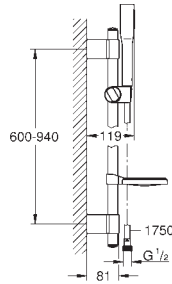

27 368 000

хром

Euphoria Cosmopolitan Stick

Душевой гарнитур с 1 режимом струи

в комплект входят:

ручной душ 27 400 000, максимальный расход (при 3 бар): 8,0 л/мин

душевая штанга 900 мм

с металлическими настенными креплениями

душевой шланг 1750 мм (28 388 000)

мыльница (27206)

GROHE Water Saving Технология совершенного потока при уменьшенном расходе воды

GROHE Long-Life Finish - стойкое долговечное покрытие

GROHE FastFixation Plus (регулируемое расстояние между настенными креплениями штанги позволяет использовать для монтажа уже имеющиеся отверстия в стене)

SpeedClean система против известковых отложений

внутренний охлаждающий канал для продолжительного срока службы

TwistStop против перекручивания шланга

может использоваться с проточным водонагревателем

минимальное давление 1,0 бар