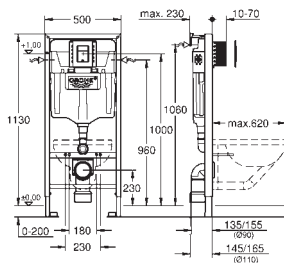

GROHE RAPID SL ДЛЯ УНИТАЗА

Артикул

Цвет

39 687 000

Rapid SL Slim

Инсталляция для подвесного унитаза с тонким смывным бачком 88,9 мм, монтажная высота 1,13 м

для монтажа перед стеной или стеной перегородкой самонесущая стальная рама с порошковым напылением подготовлена для облицовки фиксированные подключения 2 болта-держателя для унитаза расстояние между болтами 180/230 мм выходной патрубок для унитаза Ø 90 мм регулировка глубины монтажа редуктор Ø 90/110 мм впускной и смывной гарнитуры смывной бачок SLIM, 3-6 л, имеет следующие характеристики:

заводская настройка 6 л и 3 л Пневматический смывной клапан с тремя режимами слива: 2-х объёмный, старт/стоп, или непрерывный подключение воды сверху с изоляцией от конденсационной влаги подключение воды DN 15

укороченная ревизионная шахта с защитным кожухом для вертикального монтажа

для установки на стену, закажите настенные кронштейны 39 699 000 (продаются отдельно)

для установки малых панелей смыва необходимо дополнительно заказать ревизионный короб 40 949 000

39 000 000

хром

Rapid SL

Набор для подвесного унитаза 5 в 1, монтажная высота 1,13 м со смывным бачком GD 2, 6 - 9

в комплект входят:

Rapid SL инсталляция для подвесного унитаза (38 528 001)

панель смыва Skate Cosmopolitan, хром (38 732 000)

GROHE Fresh Крепежная рама (38 796 000)

Звукоизоляционный комплект (37 131 000)

туалетный „ершик“ в комплекте

39 500 000

хром

Rapid SL

Набор для подвесного унитаза 5 в 1, монтажная высота 1,13 м со смывным бачком GD 2, 6 - 9

в комплект входят:

Rapid SL инсталляция для подвесного унитаза (38 528 001)

панель смыва Skate Cosmopolitan S, хром (37 535 000)

GROHE Fresh Крепежная рама (38 796 000)

настенные уголки (38 558 00M)

Звукоизоляционный комплект (37 131 000)