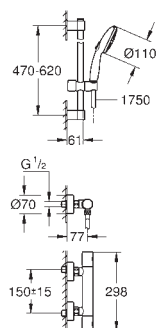

Grotherm 800 Cosmopolitan

Термостат для душа, DN 15

с душевым гарнитуром, 2 режима струи (Rain, Jet)

в комплект входят:

Grotherm 800 Cosmopolitan термостат для душа 1/2" (34 765)

Tempsta душевой гарнитур со штангой 600 мм (26 162)

профессиональная серия