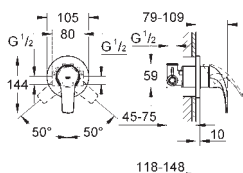

29 044 000

хром

BauCurve

Смеситель однорычажный скрытого монтажа для душа

для скрытого монтажа

в комплект входят:

комплект готового монтажа

встроенная часть (32 962 001)

металлический рычаг

GROHE SilkMove Плавность и точность управления - керамический

картридж 46 мм

GROHE Long-Life Finish - стойкое долговечное покрытие

настраиваемый ограничитель потока

возможность установки мин. расхода 2,5 л/мин.

уплотнитель розетки и рычага

дополнительный ограничитель температуры (46 308 000)