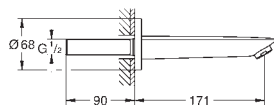

13 255 001

хром

BauCosmopolitan
Излив для ванны
настенный монтаж
GROHE Long-Life Finish - стойкое долговечное покрытие
аэратор
вынос 171 мм
внешняя резьба 1/2"