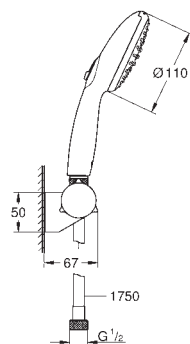

27 601 30E

хром

Tempesta 110

Душевой набор настенный с ручным душем, 2 режима струи (Rain, Jet)
в комплект входят:

ручной душ Tempesta 110 (27 597)

регулируемый настенный держатель (27 595)

душевой шланг Relexaflex 1750 мм 1/2" x 1/2" (28 154)

GROHE Water Saving Plus - сверхэффективное использование воды, при сохранении идеального потока

GROHE SmartSwitch - поверните диск, чтобы насладиться

предпочтительным режимом струи

GROHE DreamSpray превосходный поток воды

GROHE Long-Life Finish - стойкое долговечное покрытие

SpeedClean система против известковых отложений

Inner WaterGuide - внутренняя изоляция потока воды для исключения

вероятности ожога о внешнюю поверхность

ShockProof силиконовое кольцо, предотвращающее

повреждение поверхности при падении ручного душа

максимальный расход (при 3 бар): 5,6 л/мин

минимальное давление 1,0 бар

может использоваться с проточным водонагревателем

профессиональная серия

27 601 003

хром

Аналогичный продукт, с ограничением расхода воды GROHE Water Saving, максимальный расход (при давлении 3 бара) 7,4 л/мин