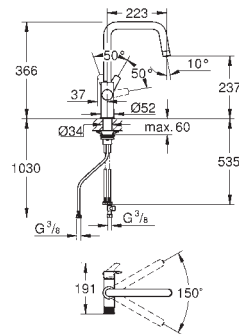

30 584 000

хром

GROHE Blue Pure Eurosmart

Стартовый комплект с фильтром S-Size

в комплект входят:

GROHE Blue Смеситель однорычажный для мойки с функцией очистки водопроводной воды

монтаж на одно отверстие

U-образный излив

отдельная рукоятка для фильтрованной воды

GROHE SilkMove Плавность и точность управления - керамический картридж 28 мм

поворотный трубкообразный излив

диапазон поворота 150

отдельные водотоки для питьевой и водопроводной воды

гибкая подводка

GROHE Blue головка для фильтра

GROHE Blue фильтр для превосходного вкуса и умягчения воды, размер S

Ресурс 600 л при жесткости воды 20° dKH

Счетчик измерения ресурса фильтра, 2 батарейки AA в комплекте