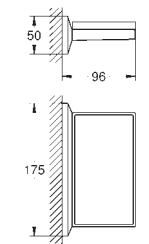

40 907 000

хром

Allure Brilliant

Полочка с мыльницей

GROHE Long-Life Finish - стойкое долговечное покрытие