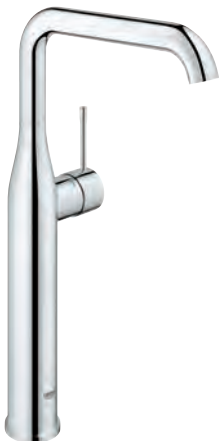

24 170 001

хром

24 170 DC1

суперсталь

24 170 GL1

холодный рассвет, глянец

24 170 GN1

холодный рассвет, матовый

24 170 DA1

теплый закат, глянец

24 170 DL1

теплый закат, матовый

24 170 A01

темный графит, глянец

24 170 AL1

темный графит, матовый

24 170 KF1

фантомный чёрный

Essence

**Смеситель однорычажный для раковины, DN 15
размер XL**

монтаж на одно отверстие
металлический рычаг

для отдельностоящих раковин

GROHE SilkMove Плавность и точность управления - керамический картридж 28 мм

с ограничителем температуры

GROHE Long-Life Finish - стойкое долговечное покрытие

GROHE Water Saving Технология совершенного потока при уменьшенном

расходе воды

максимальный расход (при давлении 3 бара): 6,5 л/мин

GROHE AquaGuide регулируемый аэратор

GROHE FastFixation Plus Монтажная система

поворотный излив с аэратором и стопором

регулируемый радиус поворота 0° / 90° / 360°

гладкий корпус

гибкая подводка

минимальное давление 1,0 бар

профессиональная серия

замена для 32 901 xx1