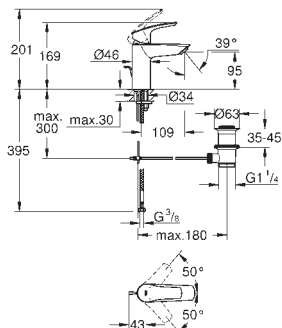

33 265 003

хром

33 265 2433

матовый чёрный

Eurosmart

**Смеситель однорычажный для раковины, DN 15
размер S**

монтаж на одно отверстие

металлический рычаг

GROHE SilkMove Плавность и точность управления - керамический картридж 28 мм

настраиваемый ограничитель потока

с ограничителем температуры

GROHE Long-Life Finish - стойкое долговечное покрытие

GROHE Water Saving Технология совершенного потока при уменьшенном расходе воды

максимальный расход воды (при 3 бара): 5 л/мин

Изолированный водоток - вода не контактирует с металлами корпуса

смесителя

GROHE FastFixation система быстрого монтажа

гибкая подводка

рычажный донный клапан 1 1/4"

профессиональная серия

23 922 003

хром

23 922 2433

матовый чёрный

Аналогичный продукт, с нажимным донным клапаном 1 1/4"

32 467 003

хром

32 467 2433

матовый чёрный

Аналогичный продукт, без донного клапана