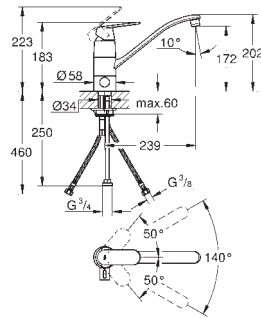

GROHE EUROSMART COSMOPOLITAN

Артикул

Цвет

31 161 000

хром

Eurosmart Cosmopolitan

Смеситель однорычажный для мойки, DN 15

со встроенным запорным клапаном

с низким изливом

монтаж на одно отверстие

GROHE Long-Life finish - стойкое долговечное покрытие

GROHE SilkMove керамический картридж Ø 46 мм

аэратор

настраиваемый ограничитель потока

поворотный трубкообразный излив

угол поворота 140°

гибкая подводка

система быстрого монтажа

максимальный расход (при 3 бар): 8,0 л/мин