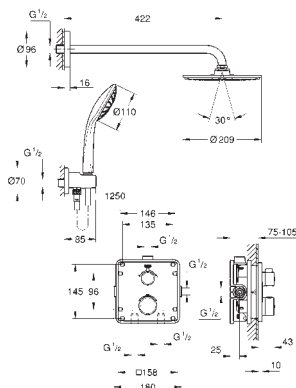

34 734 000

хром

Grotherm

Набор для комплектации душа с Rainshower Cosmopolitan 210

в комплект входят:

Grotherm Термостат скрытого монтажа для душа на 2 положения (верхний/ручной душ), с Aquadimmer, квадратная внешняя панель (24 079)
GROHE Rapido SmartBox 35 600/35 604 (универсальная встраиваемая часть)
Rainshower Cosmopolitan Верхний душ 210 (28 368 000)
Душевой кронштейн Rainshower 422 мм (26 146 000)
ручной душ Euphoria (27 265)
подключение для душевого шланга (28 628)
душевой шланг Silverflex 1250 мм (28 362)