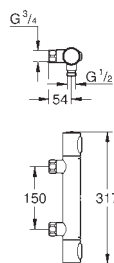

GROHE GROHTHERM 500

Артикул

Цвет

ТЕРМОСТАТЫ

34 793 000
34 793 2430

хром
матовый чёрный

Grohtherm 500

Термостат для душа, DN 15

настенный монтаж

GROHE Long-Life Finish - стойкое долговечное покрытие

GROHE SafeStop стопор безопасности при 38°C

GROHE SafeStop Plus опционно ограничитель температуры на 43°C, включен

GROHE термостатический картридж с восковым термоэлементом

встроенный стопор смешанной воды

GROHE EcoButton кнопка экономии воды в рукоятке регулировки напора воды

вентильная головка 90°

отвод для душа снизу 1/2"

встроенные обратные клапаны

грязеулавливающие фильтры

с защитой от обратного потока

скрытые S-образные эксцентрики

металлическая розетка

GROHE Water Saving Технология совершенного потока при уменьшенном расходе воды

профессиональная серия

34 794 000

хром

Grohtherm 500

Термостат для душа, DN 15

настенный монтаж

GROHE Long-Life Finish - стойкое долговечное покрытие

GROHE SafeStop стопор безопасности при 38°C

GROHE SafeStop Plus опционно ограничитель температуры на 43°C, включен

GROHE термостатический картридж с восковым термоэлементом

встроенный стопор смешанной воды

GROHE EcoButton кнопка экономии воды в рукоятке регулировки напора воды

вентильная головка 90°

отвод для душа снизу 1/2"

встроенные обратные клапаны

грязеулавливающие фильтры

с защитой от обратного потока

без эксцентриков

GROHE Water Saving Технология совершенного потока при уменьшенном расходе воды

профессиональная серия

34 796 001

хром

Grohtherm 500

Термостат для душа, DN 15

с душевым гарнитуром, 1 режим струи (Rain)

в комплект входят:

Grohtherm 500 Термостат для душа, DN 15 (34 793)

Tempesta душевой гарнитур со штангой 600 мм (27 924)

профессиональная серия