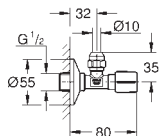

GROHE УГЛОВЫЕ ВЕНТИЛИ

Артикул

Цвет

22 045 000

хром

Угловой вентиль 1/2"

резьба с насечками для эффективного уплотнения
настенное подключение 1/2"
резьбовой отвод 3/8"
с компенсацией длины
с накидной гайкой Ø 10 мм
герметичный закрывающий шпindel с резиновой манжетой и два кольца для уплотнения
длинный шатун
эргономичная металлическая рукоятка
маркировка: нейтральная
металлические резьбовые розетки Ø 55 мм
блистерная упаковка
GROHE Long-Life finish - стойкое долговечное покрытие