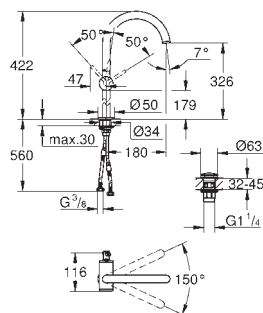

24 365 000
24 365 DC0
24 365 GL0
24 365 DA0
24 365 AL0

хром
суперсталь
холодный рассвет, глянец
теплый закат, глянец
темный графит, матовый

Atriо
Смеситель однорычажный для раковины, DN 15
размер XL

монтаж на одно отверстие

для отдельстоящих раковин

GROHE SilkMove Плавность и точность управления - керамический картридж 28 мм

с ограничителем температуры

GROHE Long-Life Finish - стойкое долговечное покрытие

GROHE Water Saving Технология совершенного потока при уменьшенном расходе воды

максимальный расход воды (при 3 бара): 5 л/мин

поворотный трубкообразный С-излив с аэратором

ограничитель поворота излива

регулируемый радиус поворота 0° / 150° / 360°

сливной гарнитур 1 1/4"

гибкая подводка