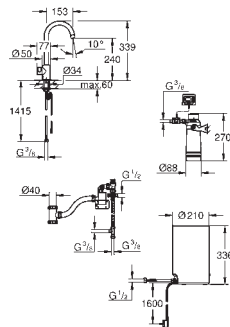

30 080 001

хром

GROHE Red Mono

Вертикальный вентиль и бойлер L-size

в комплект входят:

GROHE Red Mono вертикальный вентиль

монтаж на одно отверстие

S-образный излив

GROHE ChildLock кнопка для безопасного открывания кипящей воды
сертифицированная TÜV тройная защита от случайного включения кипящей воды

GROHE Long-Life Finish - стойкое долговечное покрытие

трубкообразный излив с теплоизоляцией

диапазон поворота 150

подключение для бойлера GROHE Red

GROHE Red бойлер L-size

резервуар для кипящей и горячей воды

5.5 литров 100° C кипящей воды

Общая емкость 7 литров

давление: 1-7 бар

гибкие шланги подключения и выход для кипящей воды

сертификат CE (Европейское соответствие)

напряжение подключения 230 V 50 Hz

потребляемая мощность 2100 Вт

потребляемая мощность в режиме ожидания 15 Вт

класс энергопотребления A

GROHE Blue фильтр S размера с головкой для фильтра

для защиты бойлера от накипи

Ресурс 600 л при жесткости воды 20° dKH

счетчик расхода фильтрованной воды

30 085 001

хром

30 085 DC1

суперсталь

30 085 AL1

темный графит, матовый

GROHE Red Mono

Вертикальный вентиль и бойлер M-size

в комплект входят:

GROHE Red Mono вертикальный вентиль

монтаж на одно отверстие

S-образный излив

GROHE ChildLock кнопка для безопасного открывания кипящей воды

сертифицированная TÜV тройная защита от случайного включения кипящей воды

GROHE Long-Life Finish - стойкое долговечное покрытие

трубкообразный излив с теплоизоляцией

диапазон поворота 150

подключение для бойлера GROHE Red

GROHE Red бойлер M-size

резервуар для кипящей и горячей воды

3 литра 100° C кипящей воды

Общая емкость 4 литра

давление: 1-7 бар

гибкие шланги подключения и выход для кипящей воды

сертификат CE (Европейское соответствие)

напряжение подключения 230 V 50 Hz

потребляемая мощность 2100 Вт