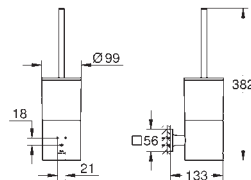

40 340 001
40 340 DC1
40 340 GL1
40 340 GN1
40 340 DA1
40 340 DL1
40 340 AL1

хром
суперсталь
холодный рассвет, глянец
холодный рассвет, матовый
теплый закат, глянец
теплый закат, матовый
темный графит, матовый

Allure
Туалетный ёршик с держателем
настенный монтаж
скрытое крепление
стекло / металл
GROHE Long-Life Finish - стойкое долговечное покрытие