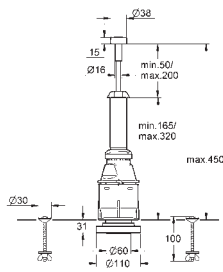

37 088 P10

матовый хром / хром

Servo Смывной клапан

прерывание смыва (старт/стоп)
с коротким корпусом смывного клапана
решение для бачков с открывающейся крышкой
розетки
с нажимной кнопкой для
отверстия в крышке бачка Ø 16-35 мм
крепежный материал
GROHE Long-Life Finish - стойкое долговечное покрытие

37 085 P10

матовый хром / хром

Аналогичный продукт, с нажимной кнопкой для отверстия в
крышке бачка Ø 40 мм