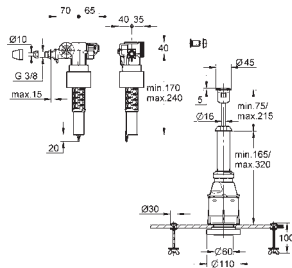

37 521 P10

матовый хром / хром

Servo Смывной клапан

набор переоснащения для
установленных смывных бачков
для подключения сбоку
с наполнительным клапаном,
Servo-смывным клапаном
прерывание смыва (старт/стоп)
крепежный набор с винтами (100 мм)
и резиновым уплотнением Ø 100 мм
центрирующие кольца для впускного
и смывного клапана при больших
отверстиях
GROHE Long-Life Finish - стойкое долговечное покрытие
Уменьшение длины - максимум 100 мм