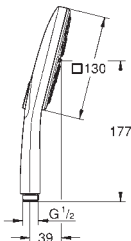

26 582 LS0

белая луна

Rainshower SmartActive 130 Cube

Ручной душ, 3 режима струи

белая душевая поверхность

Режимы струи:

GROHE Rain, Jet, ActiveMassage

GROHE Water Saving Технология совершенного потока при уменьшенном расходе воды

максимальный расход (при 3 бар): 8,5 л/мин

GROHE DreamSpray превосходный поток воды

GROHE SmartTip выбор режима струи одним нажатием пальца (на кольцо круглой кнопки)

GROHE Long-Life finish - стойкое долговечное покрытие

SpeedClean система против известковых отложений

внутренний охлаждающий канал для продолжительного срока службы

универсальное крепление, подходящее к любому стандартному шлангу

может использоваться с проточным водонагревателем

26 551 LS0

белая луна

Аналогичный продукт, без ограничения расхода воды

ДУШИ