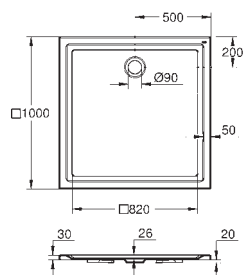

GROHE АКРИЛОВЫЕ ДУШЕВЫЕ ПОДДОНЫ

Артикул

Цвет

39 300 000

альпин-белый

Акриловые душевые поддоны 1000 x 1000

размеры: 1000 x 1000 мм

глубина: 30 мм

материал: акрил

диаметр отверстия слива: 90 мм

рекомендуются гарнитуры для слива GROHE: 49 533 000 (вертикальный) и

49 534 000 (горизонтальный), приобретаются отдельно

Монтажный материал приобретается отдельно

20 шт. на паллете