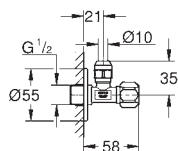

22 018 000

хром

Угловой вентиль 1/2"

резьба с насечками для эффективного уплотнения
настенное подключение 1/2"
резьбовой отвод 3/8"
с компенсацией длины
с накидной гайкой Ø 10 мм
герметичный закрывающий шпindel с резиновой манжетой и два кольца для уплотнения
эргономичная рукоятка
маркировка: нейтральная
металлические резьбовые розетки Ø 55 мм
GROHE Long-Life finish - стойкое долговечное покрытие