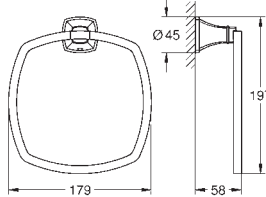

Grandera
Держатель с керамической мыльницей
материал: керамика/металл
скрытое крепление
GROHE Long-Life Finish - стойкое долговечное покрытие

40 929 000
40 929 IGO

хром
хром/золото

Grandera
Кольцо для полотенца
Ø 205 мм
металл
скрытое крепление
GROHE Long-Life Finish - стойкое долговечное покрытие