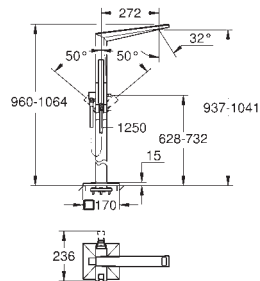

Allure Brilliant Private Collection

Смеситель однорычажный для ванны, DN 15, напольный монтаж

рукоятка из черного кварцевого камня Caesarstone

излив с вставкой из черного кварцевого камня Caesarstone

комплект верхней монтажной части для 45 984

без встраиваемой части

GROHE SilkMove керамический картридж Ø 46 мм

GROHE Long-Life Finish - стойкое долговечное покрытие

автоматический переключатель: ванна/душ

излив со встроенным аэратором

вынос 270 мм

встроенный обратный клапан в душевом отводе 1/2"

держатель ручного душа

ручной душ Rainshower Aqua Cube Stick

металлический душевой шланг 1250 мм

с защитой от обратного потока