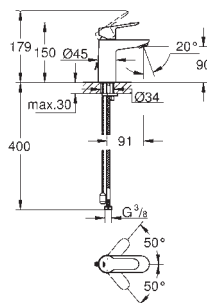

23 329 000

хром

BauEdge

Смеситель однорычажный для раковины, DN 15 размер S

монтаж на одно отверстие
металлический рычаг

GROHE Long-Life керамический картридж 28 мм

GROHE Long-Life Finish - стойкое долговечное покрытие

GROHE Water Saving Технология совершенного потока при уменьшенном расходе воды

максимальный расход воды (при 3 бара): 5 л/мин

система быстрого монтажа

цепочка

гибкая подводка