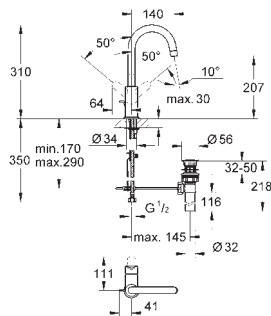

Артикул

Цвет

23 093 000

хром

BauEdge

Смеситель однорычажный для раковины, DN 15 размер L

монтаж на одно отверстие
металлический рычаг

GROHE Long-Life керамический картридж 28 мм

GROHE Long-Life Finish - стойкое долговечное покрытие
поворотный трубкообразный излив
аэратор

рычажный донный клапан 1 1/4"

гибкая подводка

система быстрого монтажа