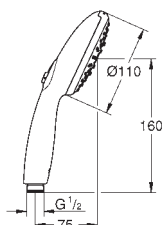

28 419 003

хром

Tempesta 110

Ручной душ, 3 режима струи

Rain / Jet / Massage

GROHE Water Saving Технология совершенного потока при уменьшенном расходе воды

GROHE SmartSwitch - поверните диск, чтобы насладиться предпочтительным режимом струи

GROHE DreamSpray превосходный поток воды

GROHE Long-Life Finish - стойкое долговечное покрытие

SpeedClean система против известковых отложений

Inner WaterGuide - внутренняя изоляция потока воды для исключения вероятности ожога о внешнюю поверхность

ShockProof силиконовое кольцо, предотвращающее повреждение поверхности при падении ручного душа

универсальное крепление, подходящее к любому стандартному шлангу

максимальный расход (при 3 бар): 7,4 л/мин

минимальное давление 1,0 бар

может использоваться с проточным водонагревателем

профессиональная серия

26 914 003

хром

Аналогичный продукт, с ограничением расхода воды GROHE

Water Saving, максимальный расход (при давлении 3 бара) 6,4 л/мин

28 261 003

хром

Аналогичный продукт, максимальный расход (при давлении 3 бара) 13,5 л/мин