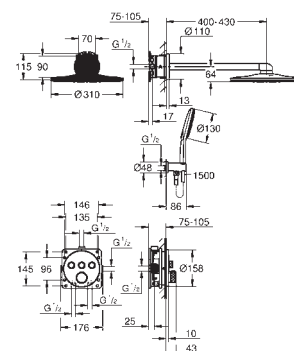

- 34 863 000
- 34 863 DC0
- 34 863 GL0
- 34 863 GN0
- 34 863 DA0
- 34 863 DL0
- 34 863 AL0
- 34 863 KF0

хром
суперсталь
холодный рассвет, глянец
холодный рассвет, матовый
теплый закат, глянец
теплый закат, матовый
темный графит, матовый
фантомный чёрный

Grotherm SmartControl

Concealed shower system with Rainshower SmartActive 310

в комплект входят:

Встраиваемый термостат с 3 кнопками управления (29 121)
GROHE Rapido SmartBox универсальная встраиваемая часть, 1/2" (35 604)

Rainshower SmartActive 310 верхний душ Ø310, круглый, 2 режима +

душевой кронштейн 430 мм и универсальная встроенная часть (26 483)

Rainshower SmartActive 130 Ручной душ, 3 режима струи

Подключение для душевого шланга с держателем ручного душа (26 658)
душевой шланг Silverflex 1500 мм

Для ручного душа предусмотрен дополнительный регулятор расхода
9,5 л/мин