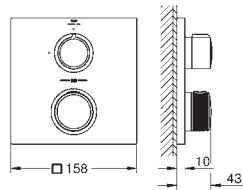

35 604 000

GROHE Rapido SmartBox Универсальная встраиваемая часть
Профессиональная серия