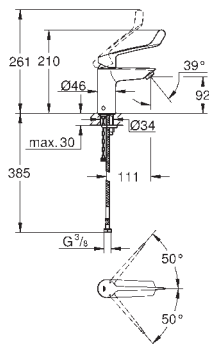

23 984 003

хром

Eurosmart

**Смеситель однорычажный для раковины, DN 15
размер S**

термостатическая защита от ожога
установка ограничения максимальной температуры
термическая дезинфекция без повторной настройки температуры
инструмент для термической дезинфекции в комплекте
монтаж на одно отверстие
длинный металлический рычаг
длина рычага 147 мм

GROHE SilkMove Плавность и точность управления - керамический картридж 28 мм
настраиваемый ограничитель потока
Изолированный водоток - вода не контактирует с металлами корпуса смесителя
встроенные обратные клапаны
грязеулавливающие фильтры
максимальный расход (при давлении 3 бара): 4 л/мин
ламинарный регулятор струи
GROHE FastFixation система быстрого монтажа
гладкий корпус
гибкая подводка
максимальный перепад давления 5:1
профессиональная серия