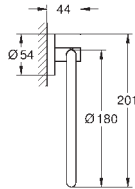

Артикул

Цвет

- 40 365 001 хром
- 40 365 DC1 суперсталь
- 40 365 EN1 никель, матовый
- 40 365 GL1 холодный рассвет, глянец
- 40 365 GN1 холодный рассвет, матовый
- 40 365 DA1 теплый закат, глянец
- 40 365 DL1 теплый закат, матовый
- 40 365 A01 темный графит, глянец
- 40 365 AL1 темный графит, матовый

Essentials

Кольцо для полотенца

металл

скрытое крепление

GROHE Long-Life Finish - стойкое долговечное покрытие подходит для прикручивания (шурупы и дюбели в комплекте) или приклеивания (клей 40 915 000 приобретается отдельно) выдерживает нагрузку: максимум 5 кг указанная удерживающая способность действительна только для статической (медленно прикладываемой) нагрузки и использования по назначению

102461 243 0

матовый чёрный

Аналогичный продукт, профессиональная серия