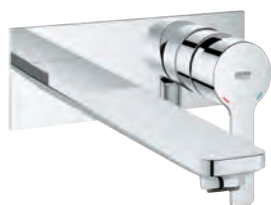

23 571 000

Универсальная встраиваемая часть 1-рычажного смесителя для раковины, настенного, на 2 отверстия, 1/2"