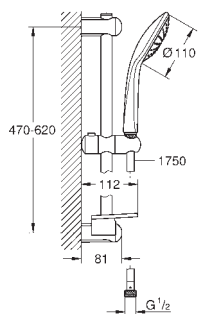

27 266 00E

хром

Euphoria 110 Mono
Душевой гарнитур с 1 режимом струй

в комплект входят:

и ручным душем Euphoria Mono (27 265 000)

максимальный расход (при 3 бар): 8,0 л/мин

душевая штанга, 600 мм (27 499)

душевой шланг 1750 мм (28 388 000)

GROHE EasyReach полочка

GROHE Water Saving Технология совершенного потока при уменьшенном расходе воды

GROHE DreamSpray превосходный поток воды

GROHE Long-Life Finish - стойкое долговечное покрытие

GROHE FastFixation (регулируемое расстояние между

настенными креплениями штанги позволяет использовать

для монтажа уже имеющиеся отверстия в стене)

SpeedClean система против известковых отложений

внутренний охлаждающий канал для продолжительного срока службы

TwistStop против перекручивания шланга

может использоваться с проточным водонагревателем

минимальное давление 1,0 бар

27 266 001

хром

Аналогичный продукт, без ограничения расхода воды