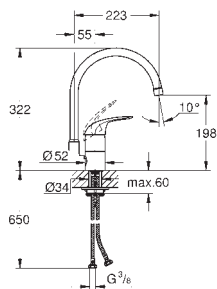

GROHE EUROECO / EUROECO SPECIAL

Артикул

Цвет

32 752 000

хром

Euroeco

Смеситель однорычажный для мойки, DN 15

монтаж на одно отверстие

GROHE Long-Life finish - стойкое долговечное покрытие

GROHE SilkMove керамический картридж Ø 46 мм

аэратор

настраиваемый ограничитель потока

поворотный трубкообразный излив

радиус поворота 0°/150°/360°

металлический рычаг

гибкая подводка

система быстрого монтажа

максимальный расход (при давлении 3 бара): 12 л/мин