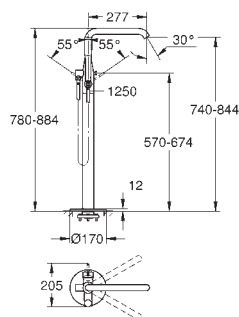

GROHE ESSENCE

Артикул

Цвет

25 248 001	хром
25 248 DC1	суперсталь
25 248 GL1	холодный рассвет, глянец
25 248 GN1	холодный рассвет, матовый
25 248 DA1	теплый закат, глянец
25 248 DL1	теплый закат, матовый
25 248 A01	темный графит, глянец
25 248 AL1	темный графит, матовый
25 248 KF1	фантомный чёрный

Essence

Смеситель однорычажный для ванны, DN 15, напольный монтаж
комплект верхней монтажной части для
45 984

без встраиваемой части

GROHE SilkMove Плавность и точность управления - керамический картридж 35 мм

с ограничителем температуры

GROHE Long-Life Finish - стойкое долговечное покрытие

автоматический переключатель: ванна/душ

поворотный излив с аэратором и стопором

регулируемый радиус поворота 0° / 150° / 360°

вынос 277 мм

встроенный обратный клапан в душевом отводе 1/2"

держатель ручного душа

металлический ручной душ

душевой шланг Silverflex 1250 мм (28 362)

с защитой от обратного потока

минимальное давление 1,0 бар

профессиональная серия

замена для 23 491 xx1

45 984 001

хром

Монтажный набор для смесителя/душевой системы напольного монтажа, 1/2"

29 086 000

Монтажный набор для напольного излива или смесителя, DN 15