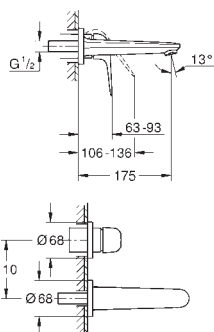

24 274 001

хром

Euroeco

Смеситель для раковины на два отверстия

настенный монтаж

комплект верхней монтажной части для

23 571 000 / 32 635 000

GROHE Long-Life керамический картридж 35 мм

GROHE Long-Life Finish - стойкое долговечное покрытие

GROHE Water Saving Технология совершенного потока при уменьшенном

расходе воды

максимальный расход воды (при 3 бара): 5 л/мин

размер по осям 110 мм

излив 177 мм

профессиональная серия

23 571 000

Универсальная встраиваемая часть 1-рычажного смесителя для раковины, настенного, на 2 отверстия, 1/2"