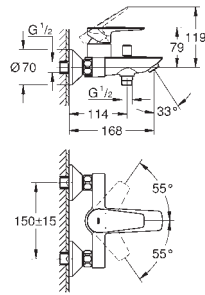

23 604 001

хром

BauEdge

Смеситель однорычажный для ванны, DN 15

настенный монтаж
металлический рычаг
GROHE Long-Life керамический картридж 35 мм
с ограничителем температуры
GROHE Long-Life Finish - стойкое долговечное покрытие
настраиваемый ограничитель потока
автоматический переключатель: ванна/душ
излив с аэратором
отвод для душа снизу 1/2" со встроенным
обратным клапаном
с защитой от обратного потока
скрытые S-образные эксцентрики
отражатель из металла
профессиональная серия