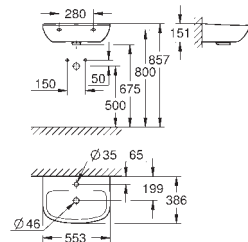

39 440 000 ★

альпин-белый

Керамика Вау
Раковина подвесная 55
1 отверстие под смеситель
с переливом
553 x 386 мм
санитарная керамика
21 шт. на паллете