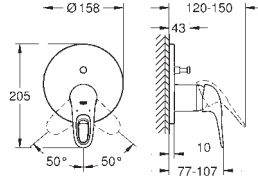

24 049 003
24 049 LS3

хром
белая луна

Eurostyle

Смеситель однорычажный скрытого монтажа для ванны с переключателем на 2 положения

комплект верхней монтажной части для GROHE Rapido SmartBox 35 600/35 604 (универсальная встраиваемая часть)

GROHE SilkMove керамический картридж Ø 46 мм

GROHE Long-Life Finish - стойкое долговечное покрытие

настенная панель с GROHE FastFixation (скрытое уплотнение штока, скрытое крепление)

металлическая накладная панель, регулируемая на 6°

металлический рычаг

автоматический переключатель на 2 положения

распределение расхода:

выход В = 27 л/мин,

выход С = 27 л/мин

без встраиваемой части

35 604 000

GROHE Rapido SmartBox Универсальная встраиваемая часть
Профессиональная серия