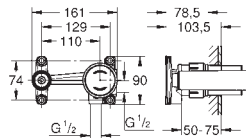

23 429 000

Смеситель однорычажный Joystick DN 15, встраиваемый механизм

для смесителя на 2 отверстия
без комплекта верхней монтажной части
GROHE FeatherControl Joystick картридж
установка на стену
глубина монтажа 78,5 - 103,5 мм
шаблон для монтажа
DR-латунь
минимальное давление 1,0 бар
обеспечивает гидроизоляцию конструкции стен, окружающих встраиваемый механизм
с уплотнительной втулкой