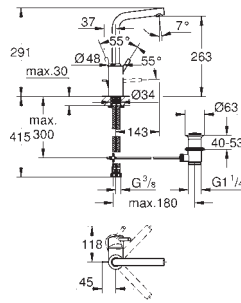

23 739 002

хром

Concetto

**Смеситель однорычажный для раковины, DN 15
размер L**

монтаж на одно отверстие
металлический рычаг

GROHE SilkMove Плавность и точность управления - керамический картридж 35 мм

настраиваемый ограничитель потока

GROHE Long-Life Finish - стойкое долговечное покрытие

GROHE Water Saving Технология совершенного потока при уменьшенном расходе воды

максимальный расход воды (при 3 бара): 5 л/мин

GROHE FastFixation быстрая монтажная система

поворотный трубкообразный излив с ограничителем поворота
регулируемый радиус поворота 0° / 150° / 360°

рычажный донный клапан 1 1/4"

гибкая подводка

дополнительный ограничитель температуры (46 375 000)

минимальное давление 1,0 бар