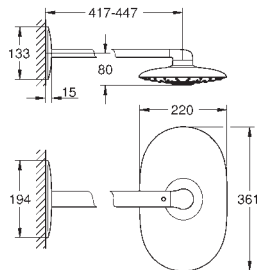

GROHE НАБОРЫ С ВЕРХНИМИ ДУШАМИ

Артикул

Цвет

26 254 000

хром

Rainshower Duo 360

Верхний душ с душевым кронштейном 450 мм, 2 режима струи
в комплект входят:

Rainshower Duo 360 Верхний душ, хромированная душевая поверхность
2 вида струи:

GROHE PureRain/GROHE Rain O² spray* и TrioMassage
максимальный расход (при давлении 3 бара): 40 л/мин
горизонтальный душевой кронштейн 450 мм

GROHE DreamSpray превосходный поток воды

GROHE Long-Life Finish - стойкое долговечное покрытие

SpeedClean система против известковых отложений

внутренний охлаждающий канал для продолжительного срока службы
для встраиваемого блока 26 264 – заказывается отдельно

* выбор режима при первой установке; заводская установка: GROHE PureRain

26 254 LS0

белая луна

Аналогичный продукт, верхний душ с белой душевой поверхностью