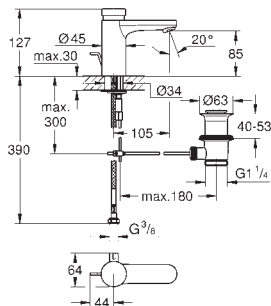

автоматический смыв 5 мин после
3-х дней не пользования

сертификат CE (Европейское соответствие)
тип защиты смесителя IP 59K

GROHE EUROSMART COSMOPOLITAN T

Артикул

Цвет

36 318 000

хром

Eurosmart Cosmopolitan T