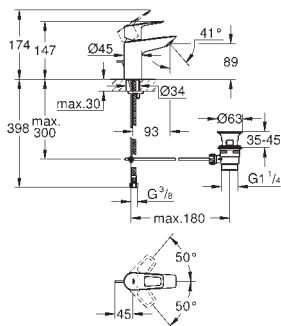

BauLoop
Смеситель однорычажный для раковины, DN 15
размер S

монтаж на одно отверстие

металлический рычаг

GROHE Long-Life керамический картридж 28 мм

с ограничителем температуры

GROHE Long-Life Finish - стойкое долговечное покрытие

Изолированный водоток - вода не контактирует с металлами корпуса

смесителя

GROHE Water Saving Технология совершенного потока при уменьшенном

расходе воды

максимальный расход воды (при 3 бара): 5 л/мин

система быстрого монтажа

рычажный донный клапан 1 1/4"

гибкая подводка

профессиональная серия