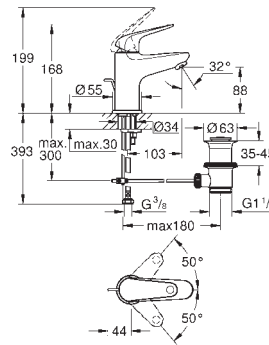

24 456 000

хром

Euroeco

**Смеситель однорычажный для раковины, DN 15
размер S**

монтаж на одно отверстие с накладкой
металлический рычаг

GROHE Long-Life керамический картридж 28 мм

с ограничителем температуры

GROHE Long-Life Finish - стойкое долговечное покрытие

Изолированный водоток - вода не контактирует с металлами корпуса смесителя

GROHE Water Saving Технология совершенного потока при уменьшенном расходе воды

максимальный расход воды (при 3 бара): 5 л/мин

система быстрого монтажа

металлический рычажный донный клапан 1 1/4"

гибкая подводка

профессиональная серия