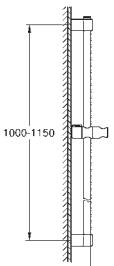

26 971 001

хром

Tempesta

Душевая штанга, 1150 мм

с настенным креплением, поворотный держатель с фиксацией по высоте
GROHE Long-Life Finish - стойкое долговечное покрытие
GROHE FastFixation (регулируемый верхний кронштейн для существующих отверстий)
регулируемый держатель лейки (поворотный и скользящий держатель для душа)

ДУШИ