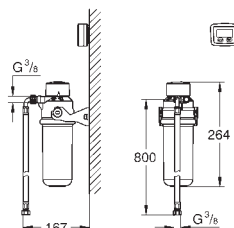

40 437 000

GROHE Blue

Набор стаканов для воды (6 штук)

стеклянные стаканы с символикой GROHE Blue
можно мыть в посудомоечной машине
объем 250 мл

GROHE АКСЕССУАРЫ ДЛЯ GROHE BLUE

Артикул

Цвет

41 136 000