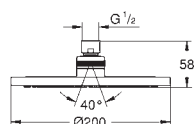

27 541 001

хром

Tempesta Cosmopolitan 200

Верхний душ с одним режимом

душевая струя Rain

шаровый шарнир +/- 20° вращающийся

резьбовое соединение 1/2"

может использоваться с проточным водонагревателем