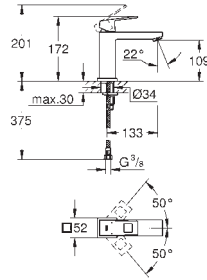

23 446 000

хром

Eurocube

Смеситель однорычажный для раковины, 1/2" размер M

монтаж на одно отверстие
металлический рычаг

GROHE SilkMove Плавность и точность управления - керамический картридж 28 мм
с ограничителем температуры

GROHE Long-Life Finish - стойкое долговечное покрытие

GROHE Water Saving Технология совершенного потока при уменьшенном расходе воды
максимальный расход воды (при 3 бара): 5 л/мин

SpeedClean аэратор с функцией быстрой очистки от известковых отложений

GROHE FastFixation Plus Система ускорения и оптимизации монтажа

гладкий корпус

гибкая подводка

минимальное давление 1,0 бар