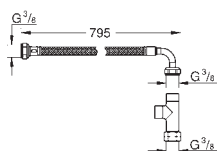

14 074 000

Набор для подключения сиденья-биде

в комплект входят:

Т-образное подключение 3/8"

гибкий присоединительный шланг

795 мм

3/8" x 3/8"