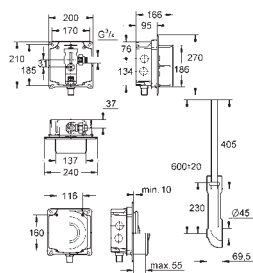

37 048 000

Смывное устройство под давлением для унитаза
для скрытого монтажа
подключение 3/4"
с подключением для **магнитного клапана**
со встроенным запорным клапаном
регулировка объема смыва от 6 до 9 л
установка при проточном давлении
от 1,2 до 5,0 бар
с регулятором потока смыва
соединительный кабель 2 м
короб для встроенного монтажа с
промывной дугой
смывной трубкой встроенного монтажа
без инфракрасной электроники