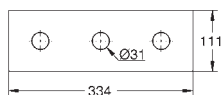

Rainshower Aqua с 3 отверстиями под распылители душа
Пластина для потолочного душа

для 2 видов струи
334 x 111 мм

GROHE Long-Life Finish - стойкое долговечное покрытие
Заказываются отдельно: Встраиваемая часть малая 26 739 / Распылитель
потолочного душа 26 735 или 26 737 - в необходимом количестве.

26 739 000