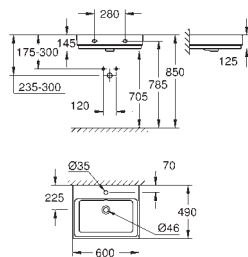

39 473 00H

альпин-белый

Керамика Cube

Раковина подвесная 60

1 отверстие под смеситель, 2 намеченных отверстия

с переливом

600 x 490 мм

санитарная керамика

Износостойкое покрытие GROHE PureGuard и анти-бактериальное

глазирование

16 шт. на паллете