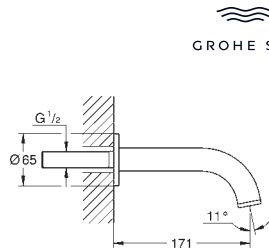

GROHE SPA

GROHE
ATRIO

СМЕСИТЕЛИ
ДЛЯ ВАННОЙ
SPA

Артикул

Цвет

13 487 000
13 487 DC0
13 487 GL0
13 487 GN0
13 487 DA0
13 487 DL0
13 487 AL0

хром
суперсталь
холодный рассвет, глянец
холодный рассвет, матовый
теплый закат, глянец
теплый закат, матовый
темный графит, матовый

Aerio

Излив для ванны
настенный монтаж

GROHE Long-Life Finish - стойкое долговечное покрытие
аэратор
вынос 171 мм
минимальное давление 1,0 бар

37 624 000
37 624 DC0
37 624 GL0
37 624 DA0
37 624 AL0

хром
суперсталь
холодный рассвет, глянец
теплый закат, глянец
темный графит, матовый

Arena Cosmopolitan S

Накладная панель смыва

2 объема смыва или прерывание смыва старт/стоп
для пневматического смывного клапана
GD 2 смывной бачок

вертикальный монтаж

130 x 172 мм

из ABS

GROHE Long-Life Finish - стойкое долговечное покрытие

GROHE Water Saving Технология совершенного потока при уменьшенном
расходе воды

панель смыва с магнитным держателем и крепежным кронштейном в
комплекте

совместима с Rapid SLX

для установки на Rapid SL и Uniset со смывным бачком GD 2 необходимо

заказать ревизионный короб 40 911 000 (**приобретается отдельно**)

для Rapid SL и Uniset с монтажной высотой 0,82 / 1,00 м необходимо

заказать ревизионный короб 40 950 000 (**приобретается отдельно**)