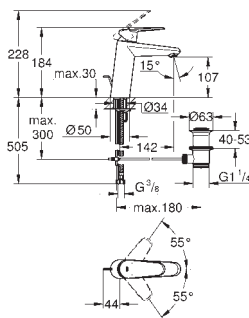

23 448 002

хром

Eurodisc Cosmopolitan

Смеситель однорычажный для раковины, 1/2"

размер M

монтаж на одно отверстие, металлический рычаг

GROHE SilkMove Плавность и точность управления - керамический

картридж 35 мм

настраиваемый ограничитель потока, возможность установки мин. расхода

2,5 л/мин.

GROHE Long-Life Finish - стойкое долговечное покрытие

GROHE Water Saving Технология совершенного потока при уменьшенном расходе воды

максимальный расход воды (при 3 бара): 5 л/мин

GROHE FastFixation Plus Система ускорения и оптимизации монтажа

рычажный донный клапан 1 1/4", гибкая подводка

минимальное давление 1,0 бар