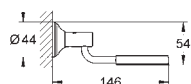

GROHE ESSENTIALS AUTHENTIC

Артикул

Цвет

40 652 001

хром

**Essentials Authentic
Держатель**

металл

для стакана (40 372 001), мыльницы (40 368 001)
или дозатора мыла (40 394 001)
скрытое крепление

GROHE Long-Life Finish - стойкое долговечное покрытие