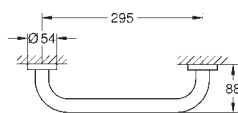

Essentials

Ручка для ванной

металл
349 мм (расстояние между отверстиями 295 мм)
скрытое крепление
GROHE Long-Life Finish - стойкое долговечное покрытие
Шурупы и дюбели в комплекте

102471 243 0 матовый чёрный
Аналогичный продукт, профессиональная серия

- 40 793 001 хром
- 40 793 DC1 суперсталь

Essentials

Ручка для ванной

металл
507 мм (функциональная длина 450 мм)
скрытое крепление
GROHE Long-Life Finish - стойкое долговечное покрытие
Шурупы и дюбели в комплекте