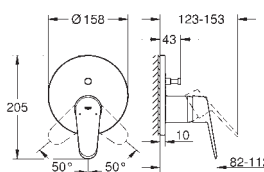

24 056 002

хром

Eurodisc Cosmopolitan

**Смеситель однорычажный скрытого монтажа для ванны с
переключателем на 2 положения**

комплект верхней монтажной части для

GROHE Rapido SmartBox 35 600/35 604 (универсальная встраиваемая часть)

GROHE SilkMove керамический картридж Ø 46 мм

GROHE Long-Life Finish - стойкое долговечное покрытие

настенная панель с **GROHE FastFixation** (скрытое

уплотнение штока, скрытое крепление)

металлическая накладная панель, регулируемая на 6°

металлический рычаг

автоматический переключатель на 2 положения

распределение расхода:

выход В = 27 л/мин,

выход С = 27 л/мин

без встраиваемой части

35 604 000

GROHE Rapido SmartBox Универсальная встраиваемая часть
Профессиональная серия