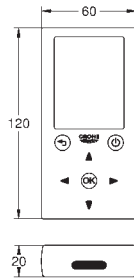

GROHE ЭЛЕКТРОННЫЕ СМЫВНЫЕ УСТРОЙСТВА ДЛЯ ПИССУАРА

Артикул

Цвет

36 407 001

хром

Пульт дистанционного управления

для всей инфракрасной электроники и GROHE Blue Home мониторинг

версия программного обеспечения и статистика по использованию цикл термической дезинфекции (для инфракрасной электроники) цикл автоматической промывки (для инфракрасной электроники) режим промывки (для GROHE Blue Home) остаточный ресурс фильтра и баллона с углекислым газом (для GROHE Blue Home)

конфигурация

режим очистки вкл/выкл термическая дезинфекция (для инфракрасной электроники) диапазон чувствительности задержка до выключения воды (для инфракрасной электроники) автоматическая промывка (для инфракрасной электроники) ресурс фильтра (для GROHE Blue Home)

сервисное обслуживание

- индикатор работы сенсора
- возврат к заводским или пользовательским настройкам сервисный режим демонстрационный режим коды ошибок (для GROHE Blue Home)
Аккумуляторная батарея: 3 x 1.5 V DC (AAA)