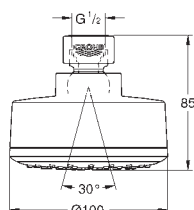

26 051 001

хром

Tempesta Cosmopolitan 100

Верхний душ с одним режимом

Режим струи:

Rain

максимальный расход (при давлении 3 бара): 5,5 л/мин
шаровый шарнир +/- 15° вращающийся
резьбовое соединение 1/2"

GROHE Water Saving Технология совершенного потока при уменьшенном расходе воды

GROHE DreamSpray превосходный поток воды

GROHE Long-Life Finish - стойкое долговечное покрытие

SpeedClean система против известковых отложений

внутренний охлаждающий канал для продолжительного срока службы
может использоваться с проточным водонагревателем