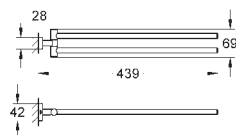

40 510 001

хром

40 510 DC1

суперсталь

40 510 AL1

темный графит, матовый

Essentials Cube
Кольцо для полотенца

металл
скрытое крепление
GROHE Long-Life Finish - стойкое долговечное покрытие