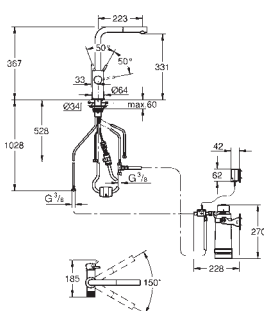

GROHE SilkMove Плавность и точность управления - керамический картридж 28 мм

поворотный трубкообразный излив

угол поворота 360°

отдельные водотоки для питьевой и водопроводной воды

гибкая подводка

смеситель может быть установлен со стартовым набором фильтров по вашему выбору