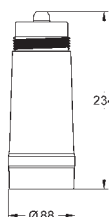

40 547 001

GROHE Blue

Фильтр на основе активированного угля

Сменный фильтр для GROHE Blue, производство BWT

для регионов с жесткостью воды до 9° dKH

Ресурс 3000 л

Снижает содержание веществ, ухудшающих вкус и запах воды: хлор и т.п.

Совместим с GROHE Blue Home, GROHE Blue Professional и GROHE Blue Pure