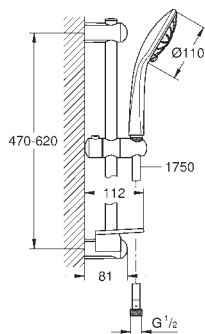

27 243 001

хром

Euphoria 110 Massage
Душевой гарнитур, 3 вида струй

в комплект входят:

Ручной душ Massage (27 239)

максимальный расход (при 3 бар): 8,0 л/мин

душевая штанга, 600 мм (27 499)

душевой шланг 1750 мм (28 388 000)

полочка GROHE EasyReach (27 596)

GROHE Water Saving Технология совершенного потока при уменьшенном расходе воды

GROHE DreamSpray превосходный поток воды

GROHE SprayDimmer плавное снижение расхода воды

GROHE Long-Life Finish - стойкое долговечное покрытие

GROHE FastFixation (регулируемое расстояние между

настенными креплениями штанги позволяет использовать

для монтажа уже имеющиеся отверстия в стене)

SpeedClean система против известковых отложений

внутренний охлаждающий канал для продолжительного срока службы

TwistStop против перекручивания шланга

может использоваться с проточным водонагревателем

минимальное давление 1,0 бар

27 231 001

хром

Аналогичный продукт, без ограничения расхода воды