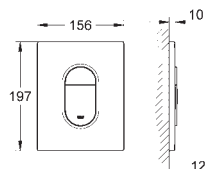

38 844 000

хром

38 844 SH0

альпин-белый

38 844 P00

матовый хром

Arena Cosmopolitan

Накладная панель смыва

2 объема смыва или прерывание смыва старт/стоп для пневматического смывного клапана

вертикальный монтаж, 156 x 197 мм, из ABS

GROHE Water Saving Технология совершенного потока при уменьшенном расходе воды

GROHE Long-Life Finish - стойкое долговечное покрытие

для Rapid SL и Uniset со смывным бачком GD 2

для установки на Rapid SLX необходимо заказать ревизионный

короб 66 791 000 (приобретается отдельно)

38 844 KF0

фантомный чёрный

Аналогичный продукт, профессиональная серия

38 858 000

хром

38 858 P00

матовый хром

38 858 SH0

альпин-белый

Аналогичный продукт, горизонтальный монтаж