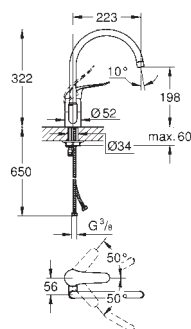

32 786 000

хром

Euroeco Special

Смеситель однорычажный для мойки, DN 15

монтаж на одно отверстие

GROHE Long-Life finish - стойкое долговечное покрытие

GROHE SilkMove керамический картридж Ø 46 мм

настраиваемый ограничитель потока

настраиваемый ограничитель температуры

поворотный трубкообразный излив

выбор радиуса поворота: 0° / 150° / 360°

металлический рычаг

длина рычага 120 мм

гибкая подводка

система быстрого монтажа

максимальный расход (при 3 бар): 8,0 л/мин