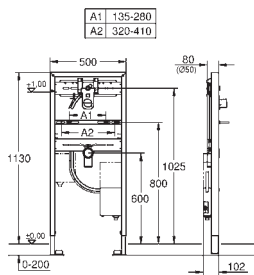

36 442 000

хром

Europicube E

Инфракрасная электроника для раковины без смешивания

с инфракрасным датчиком для двусторонней связи для мониторинга, настройки и сервисного обслуживания для холодной или смешанной воды с адаптером 100-230 V переменного тока, 50-60 Hz, 6 V постоянного тока

GROHE Water Saving Технология совершенного потока при уменьшенном расходе воды

максимальный расход воды (при 3 бара): 5 л/мин

ламинатор с ограничением потока воды

7 предустановленных режимов:

- автоматический смыв
- термическая дезинфекция
- мойкий режим

дополнительные функции и точные настройки с помощью пульта дистанционного управления 36 407

комплект готового монтажа

для Rapid SL 38 748 002 или монтажного набора 36 264 001

сертификат CE (Европейское соответствие)

класс шума I по DIN 4109

минимальное давление 1,0 бар

36 264 001

Монтажный набор к инфракрасной электронике для раковины без смешивания, настенный монтаж

38 748 002

Rapid SL

Инсталляция для раковины с монтажным набором для инфракрасной электроники

для настенного смесителя

подходит для комплектов верхних монтажных частей Essence E 36 447 000 и Europicube E 36 442 000

монтажная высота 1,13 м

для монтажа перед стеной или стеной перегородкой

самонесущая стальная рама с

порошковым напылением

подготовлена для облицовки

быстрая регулировка по высоте

крепежный материал

болты-держатели для раковины M10, с

креплением для керамики

расстояние между болтами изменяется

смывное колено, выдерживающее

высокую температуру, DN 50

уплотнение Ø 32 мм

установленный набор коробов с защитным блоком

огнеупорная трубка для прокладки электронных кабелей

встраиваемая часть с подключением к воде, запорный вентиль и смывное колено

подключение с шумоизоляционным держателем 1/2"