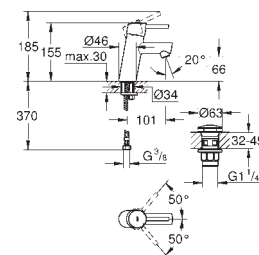

23 931 001

хром

Concetto

**Смеситель однорычажный для раковины, DN 15
размер S**

монтаж на одно отверстие
металлический рычаг

GROHE SilkMove Плавность и точность управления - керамический картридж 28 мм

настраиваемый ограничитель потока

ограничитель температуры

GROHE Long-Life Finish - стойкое долговечное покрытие

GROHE Water Saving Технология совершенного потока при уменьшенном расходе воды

максимальный расход воды (при 3 бара): 5 л/мин

SpeedClean аэратор с функцией быстрой очистки от известковых отложений
GROHE FastFixation Система быстрого монтажа

нажимной донный клапан 1 1/4"

гибкая подводка

минимальное давление 1,0 бар

класс шума I по DIN 4109