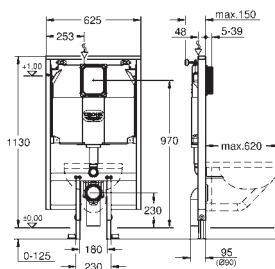

с настенными уголками 38 558 00М для монтажа перед стеной
для установки малых панелей смыва необходимо дополнительно заказать
ревизионный короб 40 949 000