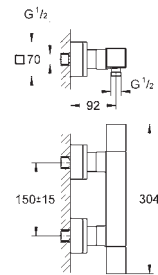

34 488 000

хром

Grotherm Cube

Термостат для душа, DN 15

настенный монтаж

GROHE Long-Life Finish - стойкое долговечное покрытие

GROHE SafeStop стопор безопасности при 38°C

GROHE SafeStop Plus опционно ограничитель температуры на 43°C,

включен

GROHE TurboStat компактный картридж с восковым термoelementом

встроенный стопор смешанной воды

GROHE EcoButton рукоятка регулировки напора с кнопкой для экономии

воды и индивидуально устанавливаемым стопором

Carbodur керамический вентиль 1/2", 180°

отвод для душа снизу 1/2"

встроенные обратные клапаны

грязеулавливающие фильтры

с защитой от обратного потока

скрытые S-образные эксцентрики

GROHE Water Saving Технология совершенного потока при уменьшенном расходе воды