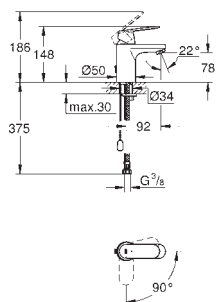

23 378 00E

хром

Eurosmart Cosmopolitan

Смеситель однорычажный для раковины, DN 15

размер S

монтаж на одно отверстие

металлический рычаг

GROHE SilkMove Energy Saving Керамический картридж 35 мм с

энергосберегающей функцией Cold start (подача холодной воды при

центральной позиции рычага)

настраиваемый ограничитель потока

возможность установки мин. расхода 2,5 л/мин.

ограничитель температуры

GROHE Long-Life Finish - стойкое долговечное покрытие

GROHE Water Saving Технология совершенного потока при уменьшенном

расходе воды

максимальный расход воды (при 3 бара): 5 л/мин

GROHE FastFixation Система быстрого монтажа

цепочка

гибкая подводка