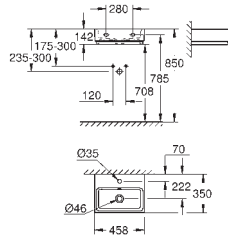

GROHE КЕРАМИКА CUBE

Артикул

Цвет

39 483 00H

альпин-белый

Керамика Cube Мини-раковина 45

1 отверстие под смеситель
с переливом
455 x 350 мм
санитарная керамика
Износостойкое покрытие **GROHE PureGuard** и анти-бактериальное
глазирование
22 шт. на паллете