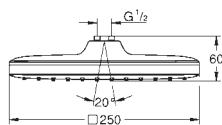

GROHE ВЕРХНИЕ ДУШИ

Артикул

Цвет

26 681 000

хром

Tempesta 250 Cube
Верхний душ с одним режимом

Rain
250 мм x 250 мм
полностью хромированные поверхности
шаровый шарнир с углом поворота $\pm 10^\circ$
резьбовое соединение 1/2"

GROHE Water Saving ограничитель расхода воды 9,5 л/мин

GROHE DreamSpray превосходный поток воды

GROHE Long-Life Finish - стойкое долговечное покрытие

SpeedClean система против известковых отложений

внутренний охлаждающий канал для продолжительного срока службы

может использоваться с проточным водонагревателем

профессиональная серия

26 685 000

хром

Аналогичный продукт, тыльная часть головки верхнего душа
белая

26 409 000

хром

Tempesta 210
Верхний душ с одним режимом

Режим струи:
Rain
6 л/мин
 $\varnothing 210$ мм
шаровый шарнир $\pm 15^\circ$ вращающийся
резьбовое соединение 1/2"

GROHE Water Saving Технология совершенного потока при уменьшенном
расходе воды

GROHE DreamSpray превосходный поток воды

GROHE Long-Life Finish - стойкое долговечное покрытие

SpeedClean система против известковых отложений

внутренний охлаждающий канал для продолжительного срока службы

может использоваться с проточным водонагревателем