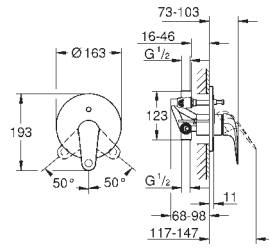

32 747 001

хром

Euroeco

Смеситель однорычажный для ванны, DN 15

для скрытого монтажа

GROHE SilkMove Плавность и точность управления - керамический картридж 46 мм

GROHE Long-Life Finish - стойкое долговечное покрытие

в комплект входят:

комплект готового монтажа (29 392 001)

встраиваемый механизм (**33 963**)

металлический рычаг

настраиваемый ограничитель потока

автоматический переключатель: ванна/душ

уплотнитель розетки и рычага

дополнительный ограничитель температуры (46 375 000)

профессиональная серия