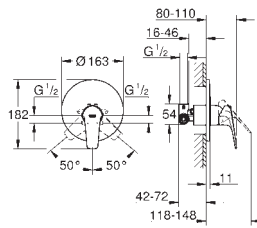

29 112 000

хром

BauFlow

Смеситель однорычажный скрытого монтажа для душа

для скрытого монтажа

в комплект входят:

комплект готового монтажа

встраиваемый механизм (33 964)

металлический рычаг

GROHE SilkMove Плавность и точность управления - керамический

картридж 46 мм

GROHE Long-Life Finish - стойкое долговечное покрытие

настраиваемый ограничитель потока

уплотнитель розетки и рычага

отражатель из металла