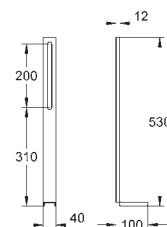

37 304 000

Uniset

Несущие стойки

подходят к Uniset для унитаза и биде
из оцинкованной стали
крепежный материал
для инсталляции перед стеной

40 911 000

Ревизионный короб для крепления малых панелей смыва
для Rapid SL и Uniset со смывным бачком GD 2