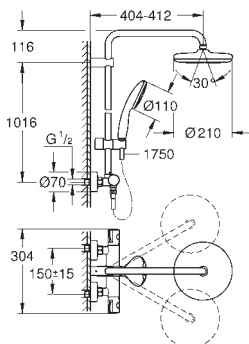

26 811 001

хром

Tempesta System 210

Душевая система с термостатом для настенного монтажа

в комплект входят:

горизонтальный поворотный душевой кронштейн 390 мм

настенный термостат с аквадиммером

позволяет переключаться между:

верхний душ Tempesta 210 (26 410)

белая душевая поверхность

Режим струи:

Rain

аэратор с шаровым шарниром

угол поворота $\pm 15^\circ$

ручной душ Tempesta 110 (27 923)

Режим струи:

Rain

регулируется по высоте с помощью

скользящего элемента

душевой шланг, 1750 мм, 1/2" x 1/2" (28 410)

GROHE Water Saving Технология совершенного потока при уменьшенном расходе воды

максимальный расход (при 3 бар): 7,9 л/мин

GROHE TurboStat компактный картридж с восковым термoeлементом

GROHE SafeStop стопор безопасности при 38°C

GROHE SafeStop Plus опционно ограничитель температуры на 43°C,

включен

GROHE DreamSpray превосходный поток воды

ShockProof силиконовое кольцо, предотвращающее

повреждение поверхности при падении ручного душа

GROHE Long-Life Finish - стойкое долговечное покрытие

SpeedClean система против известковых отложений

внутренний охлаждающий канал для продолжительного срока службы

TwistStop против перекручивания шланга

совместим с проточным водонагревателем **только** выше 18 кВт/ч, а также с

накопительным водонагревателем (см. Техническую информацию)

минимальный расход воды 7 л/мин

дополнительная опция: полочка GROHE EasyReach (26 362)