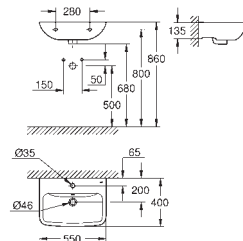

39 807 000

альпин-белый

Керамика Bau Edge Раковина подвесная 55

1 отверстие под смеситель с переливом
550 x 400 мм
санитарная керамика
подходит для установки с полупьедесталом 39 426 000 и
пьедесталом 39 425 000
21 шт. на паллете