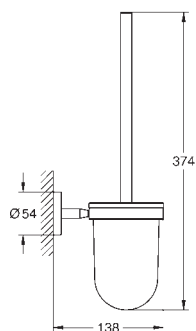

40 463 001

хром

BauCosmopolitan

Туалетный ёршик с держателем

стекло / металл

настенный монтаж

скрытое крепление

GROHE Long-Life Finish - стойкое долговечное покрытие подходит для прикручивания (шурупы и дюбели в комплекте) или приклеивания (клей 40 915 000 приобретается отдельно)

выдерживает нагрузку: максимум 5 кг

указанная удерживающая способность действительна только для статической (медленно прикладываемой) нагрузки и использования по назначению

40 791 001

белый

40 791 KS1

черный бархат

Запасная головка ёршика