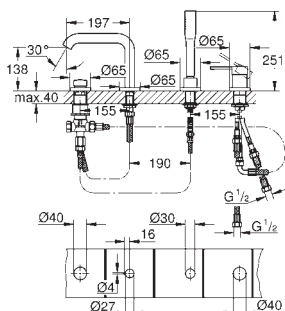

29 037 000

Монтажный короб для смесителя, установленного на плиточный бортик