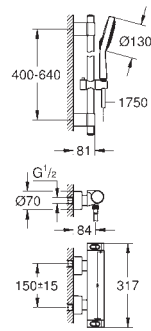

GROHE GROHTHERM 2000

Артикул

Цвет

ТЕРМОСТАТЫ

34 281 001

хром

Grotherm 2000

Термостат для душа, DN 15 с душевым гарнитуром

в комплект входят:

Grotherm 2000 термостат для душа

(34 169 000)

Power&Soul Cosmopolitan 130 Душевой гарнитур, душевая штанга 600 мм

(27 731 000)