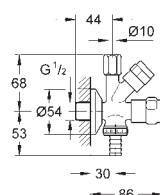

22 035 000

хром

Аналогичный продукт, без уплотнительного кольца

41 073 000

хром

WAS комбинированный угловой вентиль 1/2"

настенный монтаж
Керамический вентиль для запорного
подсоединения медной трубки
обратный клапан
с защитой от обратного потока
GROHE Long-Life finish - стойкое долговечное покрытие