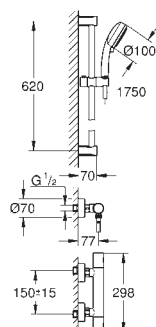

Grotherm 800 Cosmopolitan

Термостат для душа с душевым гарнитуром

в комплект входят:

Grotherm 800 Cosmopolitan термостат для душа 1/2" (34 765)

Tempesta Cosmopolitan 100 душевой гарнитур, 2 режима струи, 600 мм (27 578 002)

GROHE Water Saving ограничитель расхода воды 6,6 л/мин

34 769 000

хром