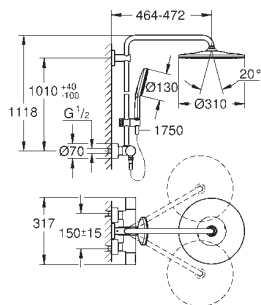

Артикул

Цвет

26 648 LSO

белая луна

Rainshower SmartActive 310

Душевая система с термостатом для настенного монтажа
в комплект входят:

горизонтальный поворотный душевой кронштейн 450 мм
настенный термостат с аквадиммером
позволяет переключаться между:
верхний душ Rainshower Mono 310
максимальный расход (при давлении 3 бара) 9,5 л/мин
аэратор с шаровым шарниром
угол поворота ± 15°

ручной душ Rainshower SmartActive 130
максимальный расход (при 3 бар): 8,5 л/мин
регулируется по высоте с помощью
скользящего элемента
с ручкой контроля

душевой шланг Silverflex 1750 мм
GROHE TurboStat компактный картридж с восковым термоэлементом
GROHE Water Saving Технология совершенного потока при уменьшенном
расходе воды

GROHE SafeStop стопор безопасности при 38°C

GROHE SafeStop Plus опционно ограничитель температуры на 43°C,
включен

GROHE CoolTouch полностью исключается вероятность
ожога о внешнюю поверхность

GROHE DreamSpray превосходный поток воды

GROHE SmartTip выбор режима струи одним нажатием пальца (на кольцо
круглой кнопки)

GROHE Long-Life finish - стойкое долговечное покрытие

GROHE FastFixation быстрый монтаж за счет регулируемого верхнего
крепления

SpeedClean система против известковых отложений
совместим с проточным водонагревателем **только** выше 18 кВт/ч, а также с
накопительным водонагревателем (см. Техническую информацию)
минимальный расход воды 7 л/мин