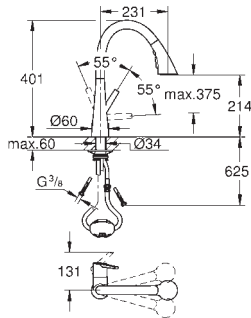

смесителя

максимальный расход (при давлении 3 бара): 10 л/мин

GROHE ZEDRA / ZEDRA SMARTCONTROL / ZEDRA TOUCH

Артикул

Цвет

32 294 002
32 294 DC2

хром
суперсталь

Zedra