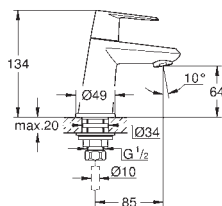

GROHE EURODISC COSMOPOLITAN

Артикул

Цвет

**23 051 002****хром**

Eurodisc Cosmopolitan Вертикальный вентиль размер XS

монтаж на одно отверстие
металлический рычаг
керамический вентиль 1/2", 90°

GROHE Long-Life Finish - стойкое долговечное покрытие