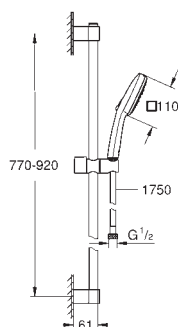

26 909 003

хром

Tempesta Cube 110

Душевой гарнитур, 3 режима струй (Rain, Jet, Massage)

в комплект входят:

ручной душ Tempesta Cube 110 (27 574)

душевая штанга, 900 мм (27 524)

душевой шланг Relexaflex 1750 мм 1/2" x 1/2" (28 154)