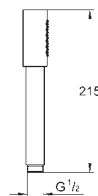

минимальное давление 1,0 бар

Не предназначен для проточных водонагревателей!

28 034 000

хром

Sena Stick

Ручной душ, 1 вид струи

Normal

металл