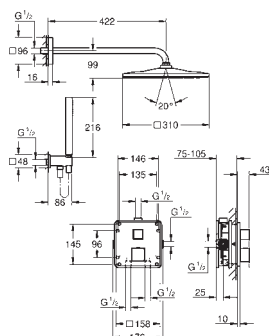

Grotherm Cube

Набор для душа с верхним душем Rainshower Mono 310 Cube

в комплект входят:

Термостат для душа с переключателем на 2 положения (24 154)
GROHE Rapido SmartBox универсальная встраиваемая часть, 1/2" (35 604)
Верхний душ Rainshower Mono 310 Cube (26 563) с настенным душевым
кронштейном 422 мм (26 145)
Euphoria Cube Stick Ручной душ, один вид струи (27 698)
Подключение для душевого шланга, с держателем ручного душа (26 659)
душевой шланг Silverflex 1500 мм (28 364)
Для ручного и верхнего душа предусмотрен дополнительный регулятор
расхода 9,5 л/мин