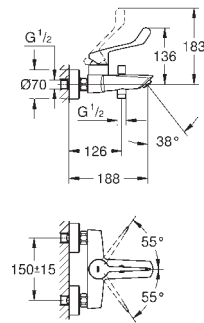

GROHE FastFixation система быстрого монтажа
нажимной донный клапан 1 1/4"

гибкая подводка
профессиональная серия

25 243 003

хром

Eurosmart

Смеситель однорычажный для ванны, DN 15

настенный монтаж
длинный металлический рычаг
длина рычага 124 мм