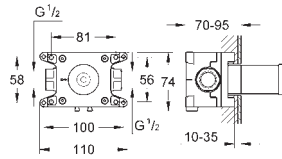

GROHE RAPIDO C / ВСТРАИВАЕМЫЕ ЗАПОРНЫЕ ВЕНТИЛИ

Артикул

Цвет

35 028 000

GROHE Rapido C

Встраиваемая часть для вентиля на один выход

Для модульной установки системы Grohtherm Custom Shower

Встраиваемый корпус с защитным коробом

Водонепроницаемое уплотнение для монтажа

Для обмуровки и сухого монтажа

точки крепления для монтажа перед стеной или стеной-перегородкой

корпус из латуни с низким содержанием цинка

керамический вентиль 3/4"

резьбовое соединение 1/2"

Расход воды:

55 л/мин. при 3 бар

глубина монтажа 70-95 мм

минимальное давление 1,0 бар