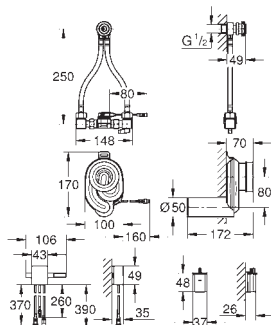

39 367 000

Температурный датчик для писсуара

6V литиевая батарейка, тип CR-P2

с комплектом для подключения воды и запорным клапаном сифон с температурным датчиком картридж с соленоидным клапаном и грязеулавливающим фильтром минимальное давление 0,5 бар рабочее давление максимум 10 бар

7 предустановленных режимов:

- автоматический смыв
- моющий режим
предварительная промывка вкл/выкл сертификат CE (Европейское соответствие)

только для определенных видов писсуаров - проверьте TPI на сайте GROHE