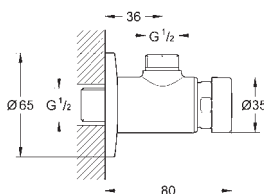

36 267 000

хром

Euroeco Cosmopolitan T

Автоматический душевой вентиль, DN 15

настенный монтаж
для холодной или смешанной воды
маркировка голубая/красная

GROHE Long-Life Finish - стойкое долговечное покрытие
3 настраиваемых режима подачи воды: короткий-средний-длинный (заводская настройка: средний), примерно 7 - 15 - 30 сек. (зависит от давления)
розетки
минимальное давление 1,0 бар

СПЕЦИАЛЬНЫЕ
СМЕСИТЕЛИ И
ТЕРМОСТАТЫ