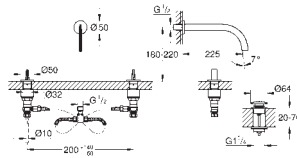

GROHE SPA

ALLURE BRILLIANT ICON 3D / ATRIO ICON 3D

Артикул

Цвет

СМЕСИТЕЛИ
ДЛЯ ВАННОЙ
SPA

GROHE SPA

20 665 SD0

нержавеющая сталь, матовая

Atrio Icon 3D

Смеситель для раковины на 3 отверстия, настенный монтаж

GROHE Water Saving Технология совершенного потока при уменьшенном расходе воды

максимальный расход воды (при 3 бара): 5 л/мин

Открытый излив с ламинарным потоком струи

красная и синяя маркировка на ручках для горячей и холодной воды

керамические вентили, для горячей и холодной воды

усиленная гибкая подводка между центральным корпусом и боковыми

вентиллями

вынос 235 мм

техническая информация

минимальное давление 0,5 бар

установка при давлении 1,0 - 5,0 бар

устанавливать редуктор, если статическое давление превышает 5 бар

избегать значительных перепадов давления между холодной и горячей

водой

максимальная температура горячей воды на входе: 80°C

рекомендуемая температура горячей воды на входе (энергосбережение):

60°C