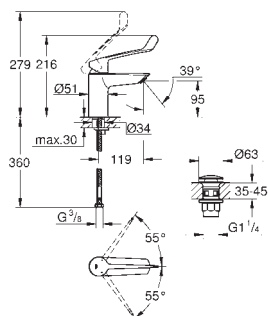

GROHE EUROSMART CARE

Артикул

Цвет

23 982 003

хром

Eurosmart

**Смеситель однорычажный для раковины, DN 15
размер S**

монтаж на одно отверстие
длинный металлический рычаг
длина рычага 156 мм
GROHE SilkMove Плавность и точность управления - керамический картридж 35 мм
максимальный расход (при 3 бар): 8,0 л/мин
ламинарный регулятор струи
настраиваемый ограничитель потока
с ограничителем температуры
GROHE FastFixation система быстрого монтажа
нажимной донный клапан 1 1/4"
гибкая подводка
профессиональная серия