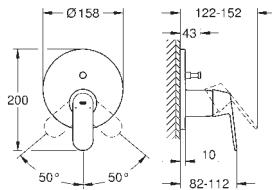

24 045 000

хром

Eurosmart Cosmopolitan

Смеситель однорычажный скрытого монтажа для ванны с переключателем на 2 положения

комплект верхней монтажной части для

GROHE Rapido SmartBox 35 600/35 604 (универсальная встраиваемая часть)

GROHE SilkMove керамический картридж Ø 46 мм

GROHE Long-Life Finish - стойкое долговечное покрытие

настенная панель с **GROHE FastFixation** (скрытое

уплотнение штока, скрытое крепление)

металлическая накладная панель, регулируемая на 6°

металлический рычаг

автоматический переключатель на 2 положения

распределение расхода:

выход В = 27 л/мин,

выход С = 27 л/мин

без встраиваемой части

35 604 000

GROHE Rapido SmartBox Универсальная встраиваемая часть

Профессиональная серия