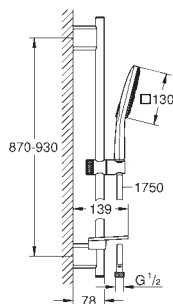

GROHE RAINSHOWER SMARTACTIVE

Артикул

Цвет

26 584 000

хром

Rainshower SmartActive 130 Cube

Душевой гарнитур, 3 вида струй

в комплект входят:

Rainshower SmartActive 130 Cube ручной душ (26 582)

максимальный расход (при 3 бар): 8,5 л/мин

душевая штанга 600 мм

с металлическими настенными креплениями

душевой шланг 1750 мм (28 388 000)

GROHE EasyReach полочка

GROHE Water Saving Технология совершенного потока при уменьшенном расходе воды

GROHE DreamSpray превосходный поток воды

GROHE Long-Life Finish - стойкое долговечное покрытие

GROHE FastFixation Plus (регулируемое расстояние между настенными креплениями штанги позволяет использовать для монтажа уже имеющиеся отверстия в стене)

GROHE TileFix регулируемая глубина верхнего и нижнего креплений

SpeedClean система против известковых отложений

внутренний охлаждающий канал для продолжительного срока службы

TwistStop против перекручивания шланга

может использоваться с проточным водонагревателем

26 585 000

хром

26 585 ENO

никель, матовый

Аналогичный продукт, с ограничением расхода воды GROHE

Water Saving 5,5 л/мин

26 583 000

хром

Аналогичный продукт, без ограничения расхода воды

26 584 LS0

белая луна

Rainshower SmartActive 130 Cube

Душевой гарнитур, 3 вида струй

в комплект входят:

Rainshower SmartActive 130 Cube ручной душ (26 582)

максимальный расход (при 3 бар): 8,5 л/мин

белая душевая поверхность

душевая штанга 600 мм

с металлическими настенными креплениями

душевой шланг 1750 мм (28 388 000)

GROHE EasyReach полочка

GROHE Water Saving Технология совершенного потока при уменьшенном расходе воды

GROHE DreamSpray превосходный поток воды

GROHE Long-Life finish - стойкое долговечное покрытие