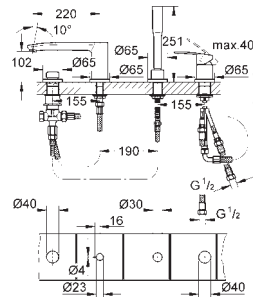

29 037 000

Монтажный короб для смесителя, установленного на плиточный бортик

13 276 002

хром

Eurostyle Cosmopolitan

Излив для ванны

настенный монтаж

GROHE Long-Life Finish - стойкое долговечное покрытие

аэратор

внешняя резьба 1/2"

вынос 170 мм

минимальное давление 1,0 бар