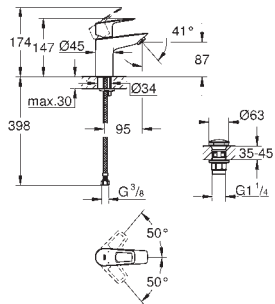

23 879 001

хром

BauLoop

**Смеситель однорычажный для раковины, DN 15
размер S**

монтаж на одно отверстие
металлический рычаг

GROHE Long-Life керамический картридж 28 мм с ограничителем температуры

GROHE Long-Life Finish - стойкое долговечное покрытие

GROHE Water Saving Технология совершенного потока при уменьшенном расходе воды

максимальный расход (при давлении 3 бара): 3,5 л/мин

Изолированный водоток - вода не контактирует с металлами корпуса смесителя

GROHE LowFlow - ограничитель расхода воды

система быстрого монтажа

нажимной донный клапан 1 1/4", пластик

гибкая подводка

профессиональная серия