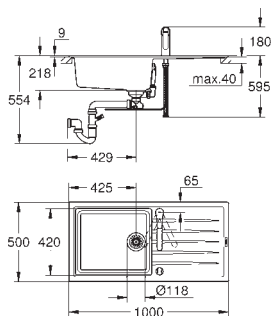

GROHE КОМПОЗИТНЫЕ МОЙКИ

Артикул

Цвет

31 884 AP0

черный гранит

Via

Мойка и смеситель для мойки

в комплект входят:

K400 Композитная мойка с крылом (31 641 AP0)

Via Кухонный однорычажный смеситель (30 465 000)

с низким изливом

монтаж на одно отверстие

GROHE Long-Life finish - стойкое долговечное покрытие

GROHE SilkMove Плавность и точность управления - керамический

картридж 35 мм

настраиваемый ограничитель потока

поворотный литой излив

угол поворота 140°

аэратор с возможностью демонтажа без инструментов (с помощью монеты)

гибкая подводка

Изолированный водоток - вода не контактирует с металлами корпуса

смесителя

GROHE FastFixation Plus Система ускорения и оптимизации монтажа

количество крепежных элементов в комплекте (накладной монтаж): 10

Внешний радиус: R6 (накладной монтаж), внутренний радиус чаши: R10