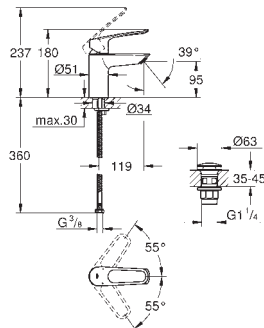

23 980 003

хром

Eurosmart

Смеситель однорычажный для раковины, DN 15 размер S

монтаж на одно отверстие
металлическая рукоятка (с отверстием)
длина рычага 130 мм

GROHE SilkMove Плавность и точность управления - керамический картридж 35 мм

максимальный расход (при 3 бар): 8,0 л/мин
ламинарный регулятор струи
настраиваемый ограничитель потока

с ограничителем температуры

GROHE FastFixation система быстрого монтажа

нажимной донный клапан 1 1/4"

гибкая подводка

профессиональная серия