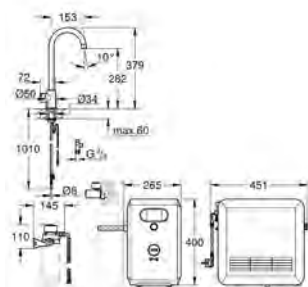

комплект и должны быть заказаны дополнительно

Совместимые фильтры:

- фильтр S-size, ресурс 600 л при жесткости 20° dKH (40 404 001)

- фильтр M-size, ресурс 1500 л при жесткости 20° dKH (40 430 001)

- фильтр L-size, ресурс 2500 л при жесткости 20° dKH (40 412 001)

- фильтр на основе активированного угля, ресурс 3000 л (40 547 001)

- фильтр Магний+, ресурс 400 л при жесткости 17° dGH (40 691 002)

Системные требования Apple

iPhone с iOS 14.0 или выше

Системные требования Android

смартфон с операционной системой Android 10.0 или выше

Мобильные устройства и приложение GROHE Watersystems App*** не

входят в комплект поставки и заказываются отдельно через авторизованный

магазин/магазин Apple/iTunes или магазин Google Play.

* Словесный знак и логотипы Bluetooth являются зарегистрированными

товарными знаками, принадлежащими Bluetooth SIG, Inc. и любое

использование этих знаков компанией Grohe AG осуществляется по

лицензии. Другие товарные знаки и торговые наименования принадлежат их

соответствующим владельцам.

** Apple, логотип Apple, iPod, iPod Touch, iPhone и iTunes являются товарными

знаками компании Apple Inc., зарегистрированными в США и других

странах. Компания Apple не несет ответственности за функционирование

данного устройства и его соответствие стандартам безопасности и

нормативным требованиям.

*** Доступно бесплатно через приложение iTunes или магазин Google Play.