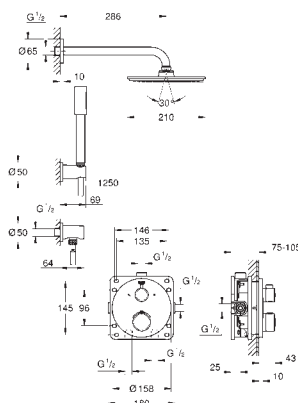

34 732 000

хром

Grotherm

Набор для комплектации душа с Rainshower Cosmopolitan 210

в комплект входят:

Grotherm Термостат скрытого монтажа для душа на 2 положения (верхний/ручной душ), с Aquadimmer, круглая внешняя панель (24 076)
GROHE Rapido SmartBox 35 600/35 604 (универсальная встраиваемая часть)
Rainshower Cosmopolitan 210 Верхний душ, металл (28 373)
Rainshower душевой кронштейн 286 мм (28 576)
ручной душ Sena (28 034 000)
Rainshower Настенный держатель (27 074 000)
Rainshower подключение для душевого шланга (27 057 000)
душевой шланг Silverflex 1250 мм (28 362)