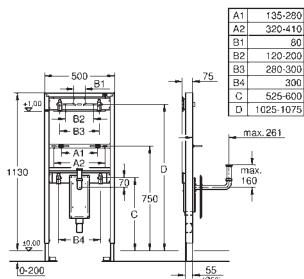

38 625 001

Rapid SL

Инсталляция для раковины со встроенным сифоном

для смесителя на одно отверстие или
настенного монтажа
монтажная высота 1,13 м
со встроенным сифоном Ø 50 мм
для монтажа перед стеной или стеной перегородкой
самонесущая стальная рама с
порошковым напылением
подготовлена для облицовки
фиксированные подключения
одиночный или рядный монтаж на рельсе
быстрая регулировка по высоте
крепежный материал
проверено -TUEV
болты-держатели для раковины M10, с
креплением для керамики
расстояние между болтами изменяется
2 звукоизоляционных подключения
смесителя DN 15
скрытый сифон
для скрытого монтажа
накладная панель из нержавеющей стали
регулируемый сифон из латуни, (цвет хром)
регулировка по высоте
для монтажа перед стеной необходимо заказать настенные
уголки 38 558 00M (продаются отдельно)

СИСТЕМЫ
ИНСТАЛЛЯЦИИ