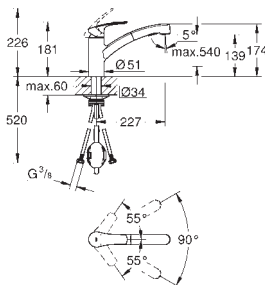

30 305 001
30 305 DC1
30 305 2431

хром
суперсталь
матовый чёрный

Eurosmart

Смеситель однорычажный для мойки, DN 15

с низким изливом
монтаж на одно отверстие
GROHE Long-Life Finish - стойкое долговечное покрытие
GROHE SilkMove Плавность и точность управления - керамический картридж 35 мм
выпрямитель потока
со встроенным ограничителем температуры
выдвижной излив с переключателем режимов струи
переключатель режима струи: ламинарный / душевой **SpeedClean**
автоматический возврат на ламинарный режим струи
настраиваемый ограничитель потока
поворотный литой излив
угол поворота 90°
Изолированный водоток - вода не контактирует с металлами корпуса смесителя
гибкая подводка 3/8"
металлический крепежный набор
с защитой от обратного потока
максимальный расход (при давлении 3 бара): 10,5 л/мин
профессиональная серия