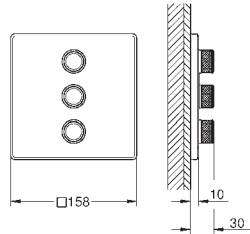

GROHE GROHTHERM SMARTCONTROL

Артикул

Цвет

29 127 000	хром
29 127 DC0	суперсталь
29 127 GN0	холодный рассвет, матовый
29 127 DL0	теплый закат, матовый
29 127 A00	темный графит, глянец
29 127 AL0	темный графит, матовый

Grotherm SmartControl

Комплект верхней монтажной части для вентиля на три выхода

комплект верхней монтажной части для
GROHE Rapido SmartBox 35 600/35 604/35 601

металлическая накладная панель с **GROHE FastFixation** (скрытые эксцентрики, уплотнение, скрытый монтаж), регулируемая на 6°
10 мм толщина профиля розетки

GROHE Long-Life Finish - стойкое долговечное покрытие
SmartControl с утопливаемыми металлическими кнопками, нажать для вкл/выкл и повернуть для увеличения напора воды от режима GROHE Water Saving до максимального напора воды

заменяемые символы

GROHE ProGrip элементы с рифленной поверхностью
возможность одновременного включения нескольких точек водоотвода без встраиваемой части

распределение расхода:

выход D = 28 л/мин

выход A = 28 л/мин

выход D+E+A = 65 л/мин

для соответствия требованиям CALGreen в комплект входит дополнительный ограничитель потока

35 604 000

GROHE Rapido SmartBox Универсальная встраиваемая часть
Профессиональная серия

29 153 LS0

белая луна

Grotherm SmartControl

Термостат скрытого монтажа для душа с переключателем на 1 положение

комплект верхней монтажной части для
GROHE Rapido SmartBox 35 600/35 604 (универсальная встраиваемая часть)

металлическая накладная панель с **GROHE FastFixation** (скрытые эксцентрики, уплотнение, скрытый монтаж), регулируемая на 6°

GROHE Long-Life finish - стойкое долговечное покрытие

SmartControl с утопливаемыми металлическими кнопками, нажать для вкл/выкл и повернуть для увеличения напора воды от режима GROHE Water Saving до максимального напора воды

заменяемые символы

GROHE TurboStat компактный картридж с восковым термозлементом

GROHE ProGrip элементы с рифленной поверхностью

GROHE SafeStop стопор безопасности при 38°C

GROHE SafeStop Plus опционно ограничитель температуры на 43°C / 46°C, включен

встроенные обратные клапаны и грязеулавливающие фильтры
лицевая панель из акрилового стекла в цвете белая луна

без встраиваемой части

распределение расхода:

выход A (для внешнего отключения) = 34 л/мин

выход B/C = 29 л/мин