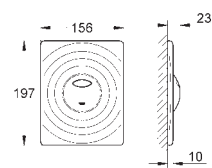

38 861 000

хром

Surf

Накладная панель смыва

2 объема смыва или прерывание смыва старт/стоп для пневматического смывного клапана

для вертикального и горизонтального монтажа

156 x 197 мм

из ABS

GROHE Long-Life Finish - стойкое долговечное покрытие

GROHE Water Saving Технология совершенного потока при уменьшенном расходе воды

для Rapid SL и Uniset со смывным бачком GD 2 для установки на Rapid SLX необходимо заказать ревизионный короб 66 791 000 (приобретается отдельно)