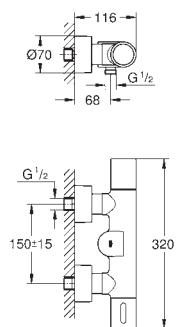

СПЕЦИАЛЬНЫЕ
СМЕСИТЕЛИ И
ТЕРМОСТАТЫ