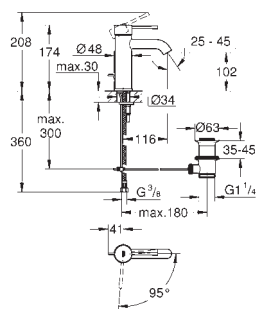

24 180 001

хром

Essence

**Смеситель однорычажный для раковины, DN 15
размер S**

монтаж на одно отверстие
металлический рычаг

GROHE SilkMove ES Керамический картридж 28 мм с энергосберегающей функцией (подача холодной воды при центральном положении рычага) с ограничителем температуры

GROHE Long-Life Finish - стойкое долговечное покрытие

GROHE Water Saving Технология совершенного потока при уменьшенном расходе воды

максимальный расход воды (при 3 бара): 5 л/мин

GROHE AquaGuide регулируемый аэратор

GROHE FastFixation Plus Система ускорения и оптимизации монтажа рычажный донный клапан 1 1/4"

гибкая подводка

профессиональная серия

замена для 23 591 001