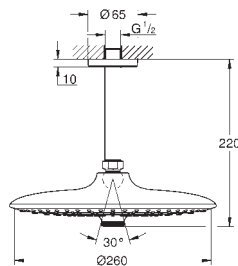

GROHE НАБОРЫ С ВЕРХНИМИ ДУШАМИ

Артикул

Цвет

26 461 000

хром

Euphoria 260

Верхний душ с потолочным душевым кронштейном 142 мм, 3 режима струи

в комплект входят:

Euphoria 260 Верхний душ (26 457)

3 вида струй:

Rain, SmartRain, Jet

максимальный расход (при 3 бар): 8,5 л/мин

Rainshower Потолочный душевой кронштейн 142 мм (28 724 000)

GROHE Water Saving Технология совершенного потока при уменьшенном расходе воды

GROHE DreamSpray превосходный поток воды

GROHE Long-Life Finish - стойкое долговечное покрытие

SpeedClean система против известковых отложений

внутренний охлаждающий канал для продолжительного срока службы может использоваться с проточным водонагревателем

26 460 000

хром

Аналогичный продукт, без ограничения расхода воды