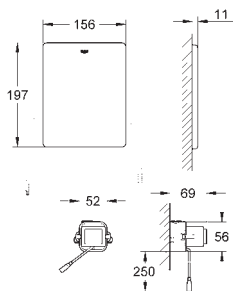

GROHE ЭЛЕКТРОННЫЕ СМЫВНЫЕ УСТРОЙСТВА ДЛЯ УНИТАЗА

Артикул

Цвет

38 759 SD0

нержавеющая сталь, матовая

Радио-электроника для унитаза

радиоприемник 868,4 MHz
для опорных поручней для инвалидов для передатчиков Hewi, Keuco, Lehnen, Normbau, Pressalit, AMS, Deubad, Erlau, FRELU, FSB для смывного бачка GD 2, для смывного бачка 6 л для скрытого монтажа
фронтальная панель 156 x 197 мм
серво мотор
с адаптером 100-230 V переменного тока, 50-60 Hz, 6 V постоянного тока
регулируемый объем смыва
регулировка продолжительности смыва
сертификат CE (Европейское соответствие)