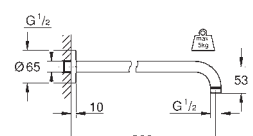

28 361 000

хром

Rainshower

Душевой кронштейн, 380 мм

металл

резьбовое соединение 1/2"

для любых верхних душев Rainshower, кроме Rainshower 400 мм

GROHE Long-Life Finish - стойкое долговечное покрытие

с круглой розеткой

28 576 000

хром

Аналогичный продукт, длина 286 мм