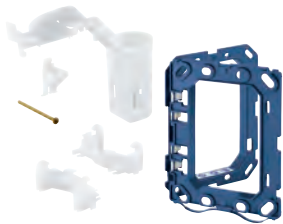

38 796 000

хром

GROHE Fresh

Деталь переоснащения

для смывных бачков GROHE GD 2 с пневматической системой смыва и с регулируемым ревизионным окошком

не подходит для Skate Cosmopolitan со стеклянной, деревянной или металлической поверхностью

открывающаяся крепежная рама с емкостью для размещения ароматических таблеток

для таблеток, не содержащих хлор

для всех накладных панелей GROHE 156 x 197 мм