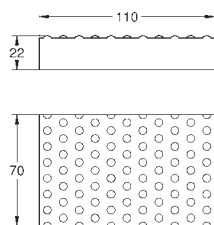

- 40 752 L00

белый

Набор чистящих губок для кухни

материал: меламин
3 шт в упаковке