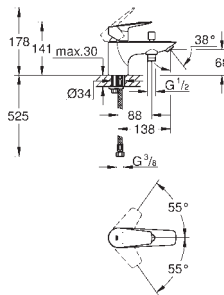

23 562 001

хром

BauEdge

Смеситель однорычажный для ванны, DN 15

монтаж на одно отверстие
GROHE Long-Life керамический картридж 35 мм с функцией Eco-Override-Stop
с ограничителем температуры
GROHE Long-Life Finish - стойкое долговечное покрытие
настраиваемый ограничитель потока
автоматический переключатель: ванна/душ
излив с аэратором
отвод для душа снизу 1/2" со встроенным
обратным клапаном
гибкая подводка
с защитой от обратного потока