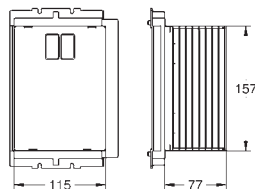

40 950 000

Ревизионный короб для крепления малых панелей смыва для комбинации с Rapid SL и Uniset с монтажной высотой 0,82 м/1,00 м