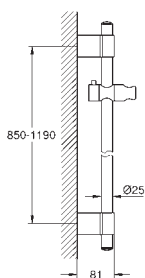

27 136 001

хром

Rainshower

Душевая штанга, 1150 мм

с металлическими настенными креплениями

поворотный держатель с

фиксацией по высоте

GROHE FastFixation Plus регулируемое расстояние между креплениями для

адаптации к существующим отверстиям в стене

GROHE Long-Life Finish - стойкое долговечное покрытие

ДУШИ