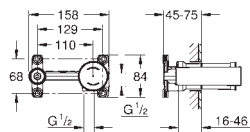

GROHE ПРОДУКТЫ ДЛЯ СКРЫТОГО МОНТАЖА

Артикул

Цвет

РЕШЕНИЯ ДЛЯ
СКРЫТОГО
МОНТАЖА

23 571 000

Смеситель однорычажный DN 15, встраиваемый универсальный механизм

для смесителя на 2 отверстия
установка на стену
без комплекта верхней монтажной части
GROHE SilkMove Плавность и точность управления - керамический картридж 35 мм
настраиваемый ограничитель потока
с ограничителем температуры
излив может быть установлен справа или слева
DR-латунь
шаблон для монтажа
обеспечивает гидроизоляцию конструкции стен, окружающих встраиваемый механизм
с уплотнительной втулкой