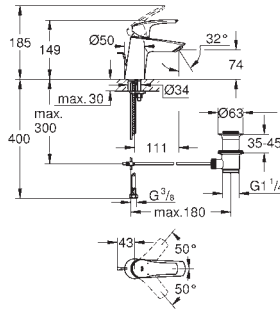

Артикул

Цвет

23 965 003

хром

Eurosmart

**Смеситель однорычажный для раковины, DN 15
размер S**

корпус под наклоном
металлический рычаг

GROHE SilkMove Плавность и точность управления - керамический картридж 28 мм

с ограничителем температуры
настраиваемый ограничитель потока

монтаж на одно отверстие

GROHE Long-Life Finish - стойкое долговечное покрытие

GROHE Water Saving Технология совершенного потока при уменьшенном расходе воды

максимальный расход воды (при 3 бара): 5 л/мин

Изолированный водоток - вода не контактирует с металлами корпуса смесителя

GROHE FastFixation система быстрого монтажа

рычажный донный клапан 1 1/4"

гибкая подводка

профессиональная серия