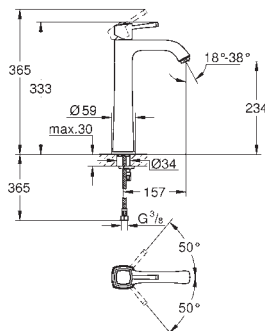

Grandera
Смеситель однорычажный для раковины, DN 15 размер XL для отдельностоящих раковин

GROHE SilkMove Плавность и точность управления - керамический картридж 28 мм
ограничитель температуры
GROHE Long-Life Finish - стойкое долговечное покрытие
GROHE Water Saving Технология совершенного потока при уменьшенном расходе воды
максимальный расход воды (при 3 бара): 5 л/мин
GROHE FastFixation быстрая монтажная система
GROHE AquaGuide регулируемый аэратор
гладкий корпус
гибкая подводка
минимальное давление 1,0 бар

GROHE SPA

20 624 000
20 624 IGO

хром
хром/золото