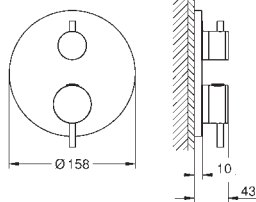

Atrio

Термостат для душа с переключателем на 1 положение

комплект верхней монтажной части для
GROHE Rapido SmartBox 35 600/35 604 (универсальная встраиваемая часть)
GROHE TurboStat компактный картридж с восковым термозлементом
GROHE Long-Life Finish - стойкое долговечное покрытие
настенная панель с GROHE FastFixation (скрытое
уплотнение штока, скрытое крепление)
металлическая накладная панель, регулируемая на 6°
GROHE SafeStop стопор безопасности при 38°C
GROHE SafeStop Plus опционно ограничитель температуры на 43°C / 46°C,
включен
встроенные обратные клапаны и грязеулавливающие фильтры
керамический запорный вентиль, 120°
металлические рукоятки
распределение расхода:
выход B = 27 л/мин,
выход C = 30 л/мин
без встраиваемой части

35 604 000

GROHE Rapido SmartBox Универсальная встраиваемая часть
Профессиональная серия