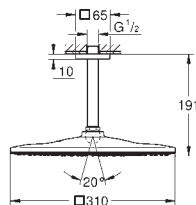

26 566 000
26 566 DC0
26 566 GL0
26 566 GN0
26 566 DA0
26 566 DL0
26 566 A00
26 566 AL0

хром
суперсталь
холодный рассвет, глянец
холодный рассвет, матовый
теплый закат, глянец
теплый закат, матовый
темный графит, глянец
темный графит, матовый

Rainshower Mono 310 Cube

Верхний душ с потолочным душевым кронштейном 142 мм, 1 режим струи

в комплект входят:

верхний душ Rainshower 310

1 режим струи:

GROHE PureRain

максимальный расход (при давлении 3 бара): 7,5 л/мин

Rainshower Потолочный душевой кронштейн 142 мм (27 485 000)

GROHE Water Saving Технология совершенного потока при уменьшенном расходе воды

GROHE DreamSpray превосходный поток воды

GROHE Long-Life Finish - стойкое долговечное покрытие

SpeedClean система против известковых отложений

внутренний охлаждающий канал для продолжительного срока службы
может использоваться с проточным водонагревателем

26 565 000

хром

Аналогичный продукт, без ограничения расхода воды