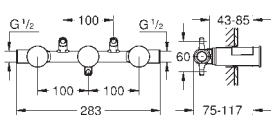

29 025 002

Двухвентильный смеситель, встраиваемый механизм, 1/2"

для смесителя для раковины на 3 отверстия
установка на стену

без комплекта верхней монтажной части
глубина монтажа 43 - 85 мм
DR-латунь

шаблон для монтажа
обеспечивает гидроизоляцию конструкции стен, окружающих встраиваемый механизм
с уплотнительной втулкой