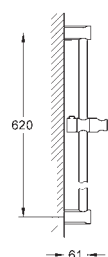

27 521 000

хром

Tempesta Cosmopolitan

Душевая штанга, 600 мм

с настенным креплением, поворотный держатель с фиксацией по высоте
GROHE Long-Life Finish - стойкое долговечное покрытие

27 522 000

хром

Аналогичный продукт, 900 мм