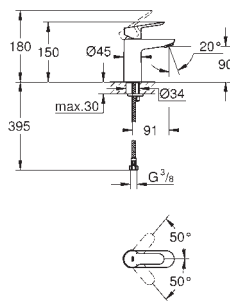

23 330 000

хром

BauEdge

Смеситель однорычажный для раковины, DN 15 размер S

монтаж на одно отверстие
металлический рычаг

GROHE Long-Life керамический картридж 28 мм

GROHE Long-Life Finish - стойкое долговечное покрытие

GROHE Water Saving Технология совершенного потока при уменьшенном расходе воды

максимальный расход воды (при 3 бара): 5 л/мин

система быстрого монтажа

гладкий корпус

гибкая подводка