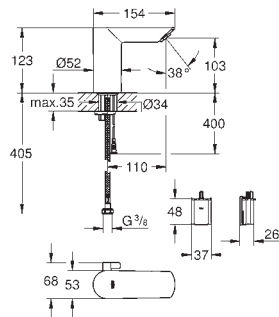

GROHE BAU COSMOPOLITAN E

Артикул

Цвет

36 451 000

хром

Вau Cosmopolitan E

Инфракрасная электроника для раковины со смешиванием и с регулируемым ограничителем температуры

с инфракрасным датчиком для двусторонней связи для мониторинга, настройки и сервисного обслуживания
6V литиевая батарейка, тип CR-P2

Срок службы батарейки: прибл. 7 лет (150 включений в день)

GROHE Long-Life Finish - стойкое долговечное покрытие

GROHE Water Saving Технология совершенного потока при уменьшенном расходе воды

максимальный расход воды (при 3 бара): 5 л/мин

Изолированный водоток - вода не контактирует с металлами корпуса смесителя

корпус выполнен из композитного полимера

гибкая подводка

обратный клапан

грязеулавливающие фильтры

со встроенным электромагнитным клапаном

внешняя батарея

система быстрого монтажа

многоступенчатый указатель состояния батарейки

7 предустановленных режимов:

- автоматический смыв
- термическая дезинфекция
- моющий режим

дополнительные функции и точные настройки с помощью

пульта дистанционного управления 36 407

сертификат CE (Европейское соответствие)

класс шума I по DIN 4109

тип защиты смесителя IP 59