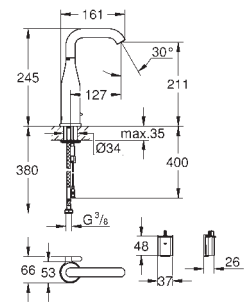

СПЕЦИАЛЬНЫЕ
СМЕСИТЕЛИ И
ТЕРМОСТАТЫ