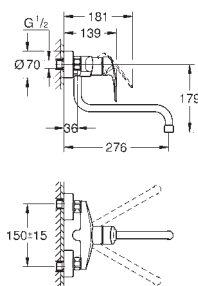

32 224 003

хром

Eurosmart

Смеситель однорычажный для мойки, DN 15

настенный монтаж

GROHE Long-Life Finish - стойкое долговечное покрытие

GROHE SilkMove Плавность и точность управления - керамический картридж 35 мм

аэратор

настраиваемый ограничитель потока

поворотный трубкообразный излив

угол поворота 360°

вынос 276 мм

встроенный ограничитель температуры

скрытые S-образные эксцентрики

максимальный расход (при 3 бар): 13,5 л/мин

профессиональная серия