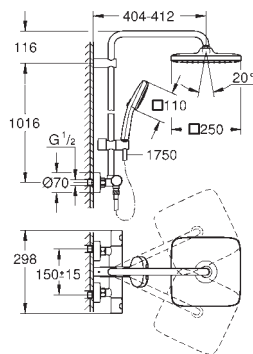

GROHE ДУШЕВЫЕ СИСТЕМЫ TEMPESTA 250

Артикул

Цвет

26 689 001

хром

Tempesta System 250 Cube

Душевая система с термостатом для настенного монтажа

в комплект входят:

горизонтальный поворотный душевой кронштейн 390 мм

настенный термостат с аквадиммером

позволяет переключаться между:

верхний душ Tempesta 250 Cube (26 685)

Режим струи:

Rain

тыльная часть верхнего душа белая

аэратор с шаровым шарниром

угол поворота $\pm 10^\circ$

Ручной душ Tempesta Cube 110 (27 571)

2 вида струи:

Rain, Jet

регулируется по высоте с помощью

скользящего элемента

душевой шланг, 1750 мм, 1/2" x 1/2" (28 410)

максимальный расход (при 3 бар): 7,3 л/мин

GROHE Water Saving Технология совершенного потока при уменьшенном расходе воды

GROHE TurboStat компактный картридж с восковым термозащитным элементом

GROHE SafeStop стопор безопасности при 38°C

GROHE SafeStop Plus опционально ограничитель температуры на 43°C, включен

GROHE SmartSwitch - поверните диск, чтобы насладиться

предпочтительным режимом струи

GROHE DreamSpray превосходный поток воды

ShockProof силиконовое кольцо, предотвращающее

повреждение поверхности при падении ручного душа

GROHE Long-Life Finish - стойкое долговечное покрытие

SpeedClean система против известковых отложений

внутренний охлаждающий канал для продолжительного срока службы

TwistStop против перекручивания шланга

совместим с проточным водонагревателем **только** выше 18 кВт/ч, а также с

накопительным водонагревателем (см. Техническую информацию)

минимальный расход воды 7 л/мин

дополнительная опция: полочка GROHE EasyReach (26 362)

профессиональная серия

26 689 2431

матовый чёрный

Аналогичный продукт, тыльная часть верхнего душа черная

ДУШИ