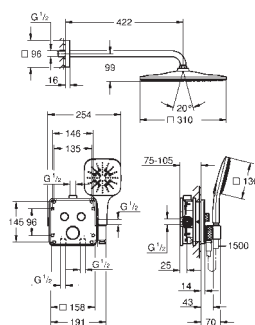

GROHE GROHTHERM SMARTCONTROL

Артикул

Цвет

29 904 LSO

белая луна

Grotherm SmartControl

Термостат для встраиваемого монтажа на 3 выхода

комплект верхней монтажной части для GROHE Rapido SmartBox 35 600/35 604 (универсальная встраиваемая часть) металлическая накладная панель с **GROHE FastFixation** (скрытые эксцентрики, уплотнение, скрытый монтаж), регулируемая на 6°
GROHE Long-Life finish - стойкое долговечное покрытие
SmartControl с утапливаемыми металлическими кнопками, нажать для вкл/выкл и повернуть для увеличения напора воды от режима GROHE Water Saving до максимального напора воды

заменяемые символы
GROHE TurboStat компактный картридж с восковым термозлементом

GROHE ProGrip элементы с рифленой поверхностью

GROHE SafeStop стопор безопасности при 38°C

GROHE SafeStop Plus опционно ограничитель температуры на 43°C / 46°C, включен

встроенные обратные клапаны и грязеулавливающие фильтры
возможность одновременного включения нескольких точек водоотвода
лицевая панель из акрилового стекла в цвете белая луна

без встраиваемой части
распределение расхода:

выход A = 23 л/мин
выход B = 27 л/мин
выход C = 23 л/мин
выход A + B = 33 л/мин
выход A + B + C = 36 л/мин

35 604 000

GROHE Rapido SmartBox Универсальная встраиваемая часть
Профессиональная серия

29 152 LSO

белая луна

Grotherm SmartControl

Комплект верхней монтажной части для вентиля на три выхода

комплект верхней монтажной части для GROHE Rapido SmartBox 35 600/35 604/35 601

металлическая накладная панель с **GROHE FastFixation** (скрытые эксцентрики, уплотнение, скрытый монтаж), регулируемая на 6°
10 мм толщина профиля розетки

GROHE Long-Life finish - стойкое долговечное покрытие