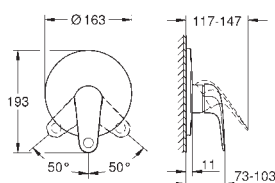

32 742 001

хром

Euroeco

Смеситель однорычажный для душа, DN 15

для скрытого монтажа

GROHE SilkMove Плавность и точность управления - керамический

картридж 46 мм

GROHE Long-Life Finish - стойкое долговечное покрытие

в комплект входят:

комплект готового монтажа (29 388 001)

встраиваемый механизм (**33 964**)

металлический рычаг

настраиваемый ограничитель потока

уплотнитель розетки и рычага

дополнительный ограничитель температуры (46 375 000)

профессиональная серия