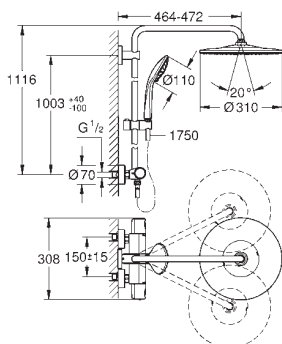

настенный термостат с аквадиммером

позволяет переключаться между:

Rainshower Mono 310 Верхний душ (26 562)

Режим струи:

GROHE PureRain

аэратор с шаровым шарниром

угол поворота $\pm 15^\circ$

ручной душ Euphoria 110 Massage (27 239)

3 вида струй:

Rain / Massage / SmartRain

регулируется по высоте с помощью

скользящего элемента

душевой шланг 1750 мм (28 388 000)

GROHE TurboStat компактный картридж с восковым термозоlementом

GROHE SafeStop стопор безопасности при 38°C

GROHE SafeStop Plus опционно ограничитель температуры на 43°C , включен

GROHE CoolTouch полностью исключается вероятность ожога о внешнюю поверхность

GROHE MetalGrip эргономичная металлическая рукоятка

GROHE DreamSpray превосходный поток воды

GROHE Long-Life Finish - стойкое долговечное покрытие

GROHE SprayDimmer плавное снижение расхода воды

GROHE Water Saving ограничитель расхода воды 9,5 л/мин

GROHE FastFixation быстрый монтаж за счет регулируемого верхнего крепления

внутренний охлаждающий канал для продолжительного срока службы

SpeedClean система против известковых отложений

TwistStop против перекручивания шланга

совместим с проточным водонагревателем **только** выше 18 кВт/ч, а также с

накопительным водонагревателем (см. Техническую информацию)

минимальный расход воды 7 л/мин

дополнительная опция: полочка GROHE EasyReach (26 362)

профессиональная серия

ДУШИ

13 450 000

хром

Поворотный излив со встроенным переключателем

поворот излива переключает поток воды между душем и ванной для переоснащения смесителей для душа в смесители для ванны подходит для:

- **Термостатов:**

Grohtherm 800 и Grohtherm 800 Cosmopolitan,

Grohtherm 1000 и Grohtherm 1000 Performance,

Grohtherm 2000,

Precision Start, Precision Get, Precision Feel, Precision Trend

- **Душевых систем:**

Tempesta,

Euphoria и Euphoria CoolTouch,

Rainshower и Rainshower SmartActive,

Vitalio Start, Vitalio Joy и Vitalio Joy CoolTouch