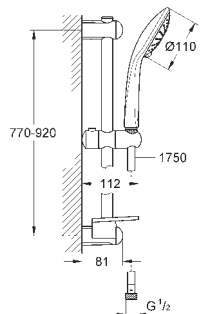

27 225 001

хром

Euphoria 110 Duo

Душевой гарнитур: ручной душ с 2 видами струи и лимитом 5,7 л/мин, душевая штанга 600 мм

в комплект входят:

ручной душ Duo (27 220 000)
максимальный расход (при давлении 3 бара): 17,5 л/мин
душевая штанга 900 мм (27 500)
душевой шланг 1750 мм (28 388 000)
полочка GROHE EasyReach (27 596)

GROHE DreamSpray превосходный поток воды

GROHE SprayDimmer плавное снижение расхода воды

GROHE Long-Life Finish - стойкое долговечное покрытие

GROHE FastFixation (регулируемое расстояние между

настенными креплениями штанги позволяет использовать

для монтажа уже имеющиеся отверстия в стене)

SpeedClean система против известковых отложений

внутренний охлаждающий канал для продолжительного срока службы

TwistStop против перекручивания шланга

может использоваться с проточным водонагревателем

минимальное давление 1,0 бар