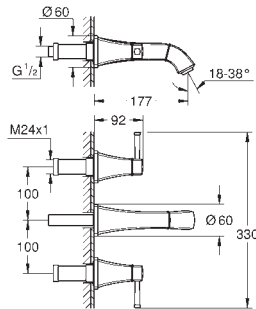

20 622 000
20 622 IG0

хром
хром/золото

Grandera
Смеситель для раковины на три отверстия, DN 15
размер M

настенный монтаж
комплект верхней монтажной части для 29 025 002
без встраиваемого механизма
керамические вентили для горячей и холодной воды, 1/2" - ход 90°
GROHE Long-Life Finish - стойкое долговечное покрытие
GROHE Water Saving Технология совершенного потока при уменьшенном расходе воды
максимальный расход воды (при 3 бара): 5 л/мин
GROHE AquaGuide регулируемый аэратор
размер по осям 200 мм
излив 177 мм
минимальное давление 1,0 бар

GROHE SPA

20 623 000
20 623 IG0

хром
хром/золото

Аналогичный продукт, вынос 234 мм

29 025 002

Встраиваемая часть настенного смесителя для раковины, на 3 отверстия