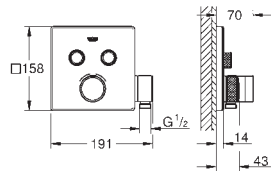

GROHE GROHTHERM SMARTCONTROL

Артикул

Цвет

ТЕРМОСТАТЫ

29 125 000

хром

Grotherm SmartControl

Термостат для встраиваемого монтажа на 2 выхода со встроенным держателем для ручного душа

комплект верхней монтажной части для

GROHE Rapido SmartBox 35 600/35 604 (универсальная встраиваемая часть) металлическая накладная панель с **GROHE FastFixation** (скрытые эксцентрики, уплотнение, скрытый монтаж), регулируемая на 6°

GROHE Long-Life Finish - стойкое долговечное покрытие

SmartControl с утопливаемыми металлическими кнопками, нажать для вкл/выкл и повернуть для увеличения напора воды от режима GROHE Water Saving до максимального напора воды

заменяемые символы

GROHE TurboStat компактный картридж с восковым термозлементом

GROHE ProGrip элементы с рифленой поверхностью

GROHE SafeStop стопор безопасности при 38°C

GROHE SafeStop Plus опционно ограничитель температуры на 43°C / 46°C,

включен

встроенные обратные клапаны и грязеулавливающие фильтры

возможность одновременного включения нескольких точек водоотвода

встроенный держатель для ручного душа и подключение для душевого шланга 1/2"

без встраиваемой части

распределение расхода:

выход В = 24 л/мин

ручной душ = 12 л/мин

выход В + ручной душ = 27 л/мин

35 604 000

GROHE Rapido SmartBox Универсальная встраиваемая часть
Профессиональная серия

29 126 000

хром

29 126 DC0

суперсталь

29 126 GL0

холодный рассвет, глянец

29 126 GN0

холодный рассвет, матовый

29 126 DA0

теплый закат, глянец

29 126 DL0

теплый закат, матовый

29 126 A00

темный графит, глянец

29 126 AL0

темный графит, матовый

Grotherm SmartControl

Термостат для встраиваемого монтажа на 3 выхода

комплект верхней монтажной части для

GROHE Rapido SmartBox 35 600/35 604 (универсальная встраиваемая часть) металлическая накладная панель с **GROHE FastFixation** (скрытые эксцентрики, уплотнение, скрытый монтаж), регулируемая на 6°

GROHE Long-Life Finish - стойкое долговечное покрытие

SmartControl с утопливаемыми металлическими кнопками, нажать для вкл/выкл и повернуть для увеличения напора воды от режима GROHE Water Saving до максимального напора воды

заменяемые символы

GROHE TurboStat компактный картридж с восковым термозлементом

GROHE ProGrip элементы с рифленой поверхностью

GROHE SafeStop стопор безопасности при 38°C

GROHE SafeStop Plus опционно ограничитель температуры на 43°C / 46°C,

включен

встроенные обратные клапаны и грязеулавливающие фильтры

возможность одновременного включения нескольких точек водоотвода

без встраиваемой части

распределение расхода:

выход А = 23 л/мин

выход В = 27 л/мин

выход С = 23 л/мин

выход А + В = 33 л/мин

выход А + В + С = 36 л/мин