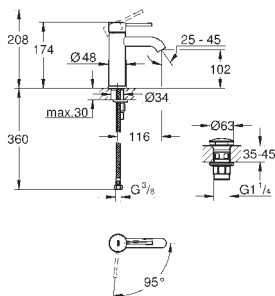

24 179 001

хром

Essence

**Смеситель однорычажный для раковины, DN 15
размер S**

монтаж на одно отверстие
металлический рычаг

GROHE SilkMove ES Керамический картридж 28 мм с энергосберегающей функцией (подача холодной воды при центральном положении рычага) с ограничителем температуры

GROHE Long-Life Finish - стойкое долговечное покрытие

GROHE Water Saving Технология совершенного потока при уменьшенном расходе воды
максимальный расход воды (при 3 бара): 5 л/мин

GROHE FastFixation Plus Система ускорения и оптимизации монтажа

гладкий корпус

нажимной донный клапан

гибкая подводка

профессиональная серия

замена для 23 797 001