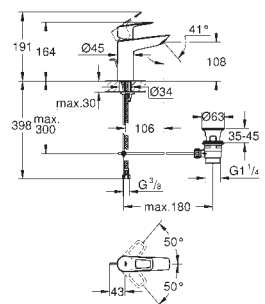

23 762 001

хром

BauLoop

Смеситель однорычажный для раковины, 1/2"
размер M

монтаж на одно отверстие
металлический рычаг

GROHE Long-Life керамический картридж 28 мм с ограничителем температуры

GROHE Long-Life Finish - стойкое долговечное покрытие

Изолированный водоток - вода не контактирует с металлами корпуса смесителя

GROHE Water Saving Технология совершенного потока при уменьшенном расходе воды

максимальный расход воды (при 3 бара): 5 л/мин

система быстрого монтажа

рычажный донный клапан 1 1/4"

гибкая подводка

профессиональная серия