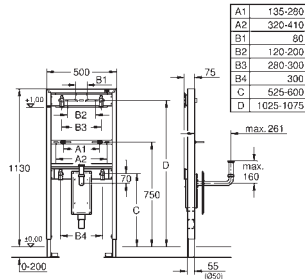

GROHE RAPID SL ДЛЯ РАКОВИНЫ И БИДЕ

Артикул

Цвет

38 625 001

Rapid SL

Инсталляция для раковины со встроенным сифоном
для смесителя на одно отверстие или
настенного монтажа

монтажная высота 1,13 м

со встроенным сифоном Ø 50 мм

для монтажа перед стеной или стеной перегородкой

самонесущая стальная рама с

порошковым напылением

подготовлена для облицовки

фиксированные подключения

одиночный или рядный монтаж на рельсе

быстрая регулировка по высоте

крепежный материал

проверено -TUEV

болты-держатели для раковины M10, с

креплением для керамики

расстояние между болтами изменяется

2 звукоизоляционных подключения

смесителя DN 15

скрытый сифон

для скрытого монтажа

накладная панель из нержавеющей стали

регулируемый сифон из латуни, (цвет хром)

регулировка по высоте

для монтажа перед стеной необходимо заказать настенные

уголки 38 558 00M (продаются отдельно)

38 748 002

Rapid SL

Инсталляция для раковины с монтажным набором для инфракрасной
электроники

для настенного смесителя

подходит для комплектов верхних монтажных частей Essence E 36 447 000 и

Eurocube E 36 442 000

монтажная высота 1,13 м

для монтажа перед стеной или стеной перегородкой

самонесущая стальная рама с

порошковым напылением

подготовлена для облицовки

быстрая регулировка по высоте

крепежный материал

болты-держатели для раковины M10, с

креплением для керамики

расстояние между болтами изменяется

смывное колено, выдерживающее

высокую температуру, DN 50

уплотнение Ø 32 мм

установленный набор коробов с защитным блоком

огнеупорная трубка для прокладки электронных кабелей

встраиваемая часть с подключением к воде, запорный вентиль и смывное

колено

подключение с шумоизоляционным держателем 1/2"

соединительная коробка для сети питания 230 V

сертификат CE (Европейское соответствие)

для подключения к предварительно

смешанной или холодной воде

для монтажа перед стеной необходимо заказать настенные

уголки 38 558 00M (продаются отдельно)