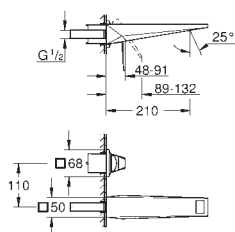

Allure Brilliant Private Collection
Смеситель для раковины на два отверстия
размер M

рифленая рукоятка

настенный монтаж

без встраиваемого механизма

комплект верхней монтажной части для

23 200

GROHE Long-Life Finish - стойкое долговечное покрытие