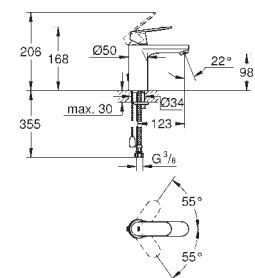

23 326 000

хром

Eurosmart Cosmopolitan

Смеситель однорычажный для раковины, 1/2"
размер M

монтаж на одно отверстие
металлический рычаг

GROHE SilkMove Плавность и точность управления - керамический картридж 35 мм