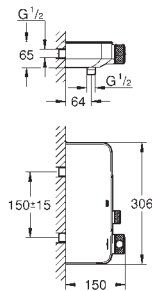

Артикул

Цвет

34 719 000

хром

Grotherm SmartControl
Термостат для душа, DN 15

настенный монтаж

GROHE CoolTouch полностью исключается вероятность ожога о внешнюю поверхность

GROHE Long-Life Finish - стойкое долговечное покрытие

GROHE SafeStop стопор безопасности при 38°C

GROHE SafeStop Plus опционно ограничитель температуры на 43°C, включен

GROHE TurboStat компактный картридж с восковым термозлементом

GROHE ProGrip элементы с рифленой поверхностью

SmartControl с утопливаемыми металлическими кнопками, нажать для вкл/

выкл и повернуть для увеличения напора воды от режима GROHE Water

Saving до максимального напора воды

GROHE EasyReach встроенная полочка

отвод для душа снизу 1/2"

встроенные обратные клапаны и грязеулавливающие фильтры

с защитой от обратного потока

33 553 003

33 553 DC3

33 553 AL3

хром

суперсталь

темный графит, матовый