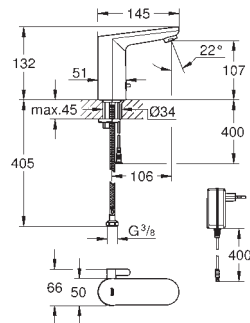

GROHE EUROSMART COSMOPOLITAN E

Артикул

Цвет

36 325 002

хром

Eurosmart Cosmopolitan E

Инфракрасная электроника для раковины, DN 15, со смешиванием и с регулируемым ограничителем температуры

с инфракрасным датчиком для двусторонней связи для мониторинга, настройки и сервисного обслуживания с преобразователем переменного тока 100-230 В, 50-60 Гц в постоянный 6 В

GROHE Long-Life finish - стойкое долговечное покрытие

GROHE Water Saving Технология совершенного потока при уменьшенном расходе воды

максимальный расход воды (при 3 бара): 5 л/мин

гибкая подводка

обратный клапан

грязеулавливающие фильтры

со встроенным электромагнитным клапаном

система быстрого монтажа

7 предустановленных режимов:

- автоматический смыв
- термическая дезинфекция
- моющий режим

дополнительные функции и точные настройки с помощью

пульт дистанционного управления 36 407

сертификат CE (Европейское соответствие)

класс шума I по DIN 4109

тип защиты смесителя IP 59

минимальное давление 1,0 бар

замена для 36 325 001