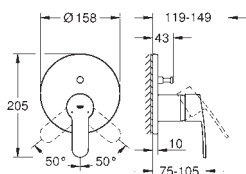

24 052 002

хром

Eurostyle Cosmopolitan

Смеситель однорычажный скрытого монтажа для ванны с переключателем на 2 положения

комплект верхней монтажной части для

GROHE Rapido SmartBox 35 600/35 604 (универсальная встраиваемая часть)

GROHE SilkMove керамический картридж Ø 46 мм

GROHE Long-Life Finish - стойкое долговечное покрытие

настенная панель с **GROHE FastFixation** (скрытое

уплотнение штока, скрытое крепление)

металлическая накладная панель, регулируемая на 6°

металлический рычаг

автоматический переключатель на 2 положения

распределение расхода:

выход В = 27 л/мин,

выход С = 27 л/мин

без встраиваемой части

35 604 000

GROHE Rapido SmartBox Универсальная встраиваемая часть

Профессиональная серия