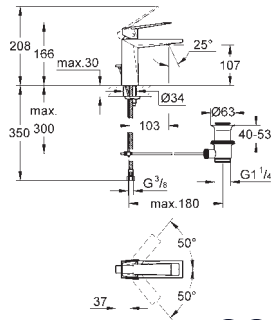

24 342 000
24 342 DC0
24 342 ALO

хром
суперсталь
темный графит, матовый

Аналогичный продукт, гладкий корпус

Allure Brilliant
Смеситель однорычажный для раковины, 1/2"
размер M

монтаж на одно отверстие

GROHE SilkMove Плавность и точность управления - керамический картридж 28 мм

ограничитель температуры

GROHE Long-Life Finish - стойкое долговечное покрытие

GROHE Water Saving Технология совершенного потока при уменьшенном расходе воды

максимальный расход воды (при 3 бара): 5 л/мин

GROHE FastFixation быстрая монтажная система

излив со встроенным аэратором, рычажный донный клапан 1 1/4", гибкая подводка минимальное давление 1,0 бар

24 344 000
24 344 DC0
24 344 ALO

хром
суперсталь
темный графит, матовый