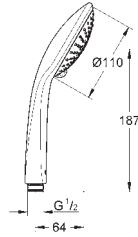

27 222 000

хром

Euphoria 110 Champagne

Ручной душ, 3 режима струи

Режимы струи:

Rain / Champagne / SmartRain

максимальный расход (при давлении 3 бар): 18,5 л/мин

GROHE DreamSpray превосходный поток воды

GROHE SprayDimmer плавное снижение расхода воды

GROHE Long-Life Finish - стойкое долговечное покрытие

SpeedClean система против известковых отложений

внутренний охлаждающий канал для продолжительного срока службы

универсальное крепление, подходящее к любому стандартному шлангу

может использоваться с проточным водонагревателем