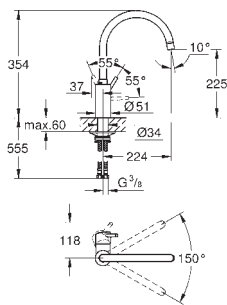

32 661 003
32 661 DC3

хром
суперсталь

Concetto

Смеситель однорычажный для мойки, DN 15

с длинным изливом
монтаж на одно отверстие
GROHE Long-Life Finish - стойкое долговечное покрытие
GROHE SilkMove Плавность и точность управления - керамический картридж 35 мм
Изолированный водоток - вода не контактирует с металлами корпуса
смесителя
аэратор
настраиваемый ограничитель потока
поворотный трубкообразный излив
диапазон поворота 150°
гибкая подводка
металлический крепежный набор
максимальный расход (при давлении 3 бара): 10 л/мин