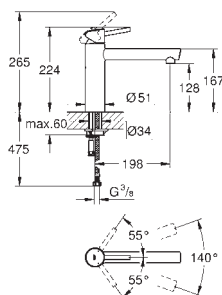

31 128 001
31 128 DC1

хром
суперсталь

Concetto

Смеситель однорычажный для мойки, DN 15

средний излив
монтаж на одно отверстие
GROHE Long-Life finish - стойкое долговечное покрытие
GROHE SilkMove Плавность и точность управления - керамический картридж 35 мм
аэратор, настраиваемый ограничитель потока, поворотный литой излив
угол поворота 140°, гибкая подводка, система быстрого монтажа
максимальный расход (при давлении 3 бара): 12 л/мин
минимальное давление 1,0 бар