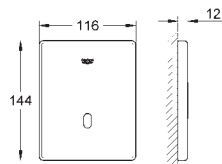

комплект верхней монтажной части

для Rapido U
сертификат CE (Европейское соответствие)

GROHE ЭЛЕКТРОННЫЕ СМЫВНЫЕ УСТРОЙСТВА ДЛЯ ПИССУАРА

Артикул

Цвет

37 324 001
37 324 SD1

хром
нержавеющая сталь, матовая

Tectron Skate