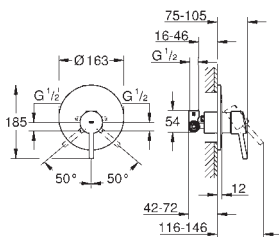

32 213 001

хром

Concetto

Смеситель однорычажный для душа, DN 15

установка на стену

GROHE SilkMove керамический картридж Ø 46 мм

GROHE Long-Life Finish - стойкое долговечное покрытие

в комплект входят: **комплект готового монтажа**

корпус встраиваемого смесителя 33 964 000

настраиваемый ограничитель потока

возможность установки мин. расхода 2,5 л/мин.

металлический рычаг, уплотнитель розетки и рычага

металлическая розетка, винтовое крепление

Дополнительный ограничитель температуры

минимальное давление 1,0 бар