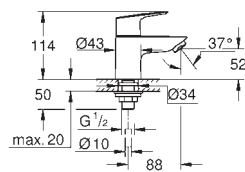

BauLoop
Вертикальный вентиль, DN 15,
размер XS

монтаж на одно отверстие
керамический вентиль 1/2", 90°

GROHE Long-Life Finish - стойкое долговечное покрытие

GROHE Water Saving Технология совершенного потока при уменьшенном

расходе воды

максимальный расход воды (при 3 бара): 5 л/мин

крепежная гайка G 1/2"

профессиональная серия