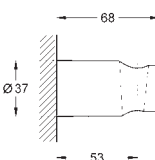

27 594 000

хром

Tempesta Cosmopolitan

Настенный держатель

без регулировки

GROHE Long-Life Finish - стойкое долговечное покрытие