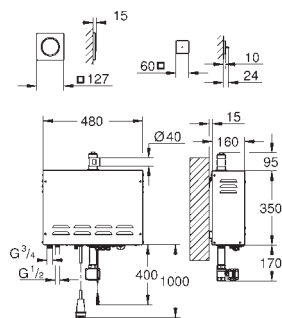

29 414 000

хром