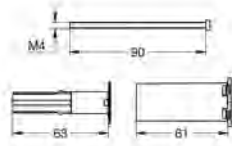

14 056 000

Универсальный набор удлинителей, 25 мм

для 1-рычажных смесителей скрытого монтажа в комбинации с
GROHE Rapido SmartBox

GROHE RAPIDO SMARTBOX

Артикул

Цвет

14 057 000

Универсальный набор удлинителей для 1-рычажных смесителей, 50 мм для 1-рычажных смесителей скрытого монтажа в комбинации с GROHE Rapido SmartBox