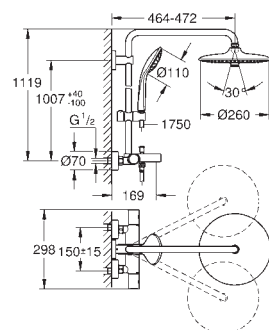

Euphoria System 260

Душевая система с термостатом для ванны; настенный монтаж
с укороченной душевой штангой для использования в душевых кабинах

в комплект входят:

горизонтальный поворотный душевой **кронштейн 450 мм**

настенный термостат с аквадиммером

позволяет переключаться между:

Euphoria 260 Верхний душ (26 455)

3 вида струй:

Rain, SmartRain, Jet

аэратор с шаровым шарниром

угол поворота $\pm 15^\circ$

излив для ванны

отдельный переключатель на ручной душ

ручной душ Euphoria 110 Massage (27 221)

3 вида струй:

Rain / Massage / SmartRain

регулируется по высоте с помощью

скользящего элемента

душевой шланг 1750 мм (28 388 000)

расстояние между термостатом и верхним кронштейном: 1007 мм

GROHE TurboStat компактный картридж с восковым термозлементом

GROHE SafeStop стопор безопасности при 38°C

GROHE SafeStop Plus опционно ограничитель температуры на 43°C ,

включен

GROHE DreamSpray превосходный поток воды

GROHE Long-Life Finish - стойкое долговечное покрытие

GROHE SprayDimmer плавное снижение расхода воды

GROHE FastFixation быстрый монтаж за счет регулируемого верхнего

крепления

внутренний охлаждающий канал для продолжительного срока службы

SpeedClean система против известковых отложений

TwistStop против перекручивания шланга

совместим с проточным водонагревателем **только** выше 18 кВт/ч, а также с

накопительным водонагревателем (см. Техническую информацию)

минимальный расход воды 7 л/мин

профессиональная серия

максимальный расход (при 3 бар): 7,3 л/мин