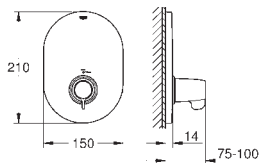

GROHE GROHTHERM SPECIAL

Артикул

Цвет

29 096 000

хром

Grotherm Special

Центральный термостат

комплект верхней монтажной части для

GROHE Rapido T 35 500 000

без встраиваемого механизма

уплотнитель розетки и рычага

скрытые соединения

эргономичная металлическая рукоятка с захватом в виде крыла

ручка температуры с регулируемым

стопором безопасности от 35°C до 43°C

металлический ограничитель температуры

легкая термическая дезинфекция с помощью ключа 47 994 000 (опция)

GROHE Long-Life Finish - стойкое долговечное покрытие

GROHE SafetyPlus предустановленный ограничитель температуры

35 500 000

хром

Rapido T Встроенный универсальный термостат

47 994 000

Grotherm Special

Рукоятка для разблокировки ограничителя температуры

для термической дезинфекции