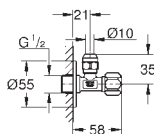

GROHE УГЛОВЫЕ ВЕНТИЛИ

Артикул

Цвет

22 029 000

хром

Угловой вентиль 1/2"

резьба с насечками для эффективного уплотнения
настенное подключение 1/2"
резьбовой отвод 3/8"
с компенсацией длины
с накладной гайкой Ø 10 мм
герметичный закрывающий шпindel с резиновой манжетой и два кольца для уплотнения
эргономичная рукоятка
маркировка: нейтральная
металлические резьбовые розетки Ø 55 мм
GROHE Long-Life finish - стойкое долговечное покрытие