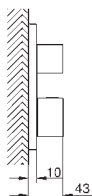

GROHE GROHTHERM ТЕРМОСТАТЫ С 2 РУКОЯТКАМИ

Артикул

Цвет

24 153 000
24 153 DC0
24 153 AL0

хром
суперсталь
темный графит, матовый

Grotherm Cube

Термостат для душа с переключателем на 1 положение

комплект верхней монтажной части для

GROHE Rapido SmartBox 35 600/35 604 (универсальная встраиваемая часть)

GROHE TurboStat компактный картридж с восковым термоэлементом

GROHE Long-Life Finish - стойкое долговечное покрытие

настенная панель с **GROHE FastFixation** (скрытое

уплотнение штока, скрытое крепление)

металлическая накладная панель, регулируемая на 6°

GROHE SafeStop стопор безопасности при 38°C

GROHE SafeStop Plus опционно ограничитель температуры на 43°C / 46°C,

включен

встроенные обратные клапаны и грязеулавливающие фильтры

керамический запорный вентиль, 120°

распределение расхода:

выход В = 27 л/мин,

выход С = 30 л/мин

без встраиваемой части

35 604 000

GROHE Rapido SmartBox Универсальная встраиваемая часть

Профессиональная серия

24 154 000
24 154 DC0
24 154 AL0

хром
суперсталь
темный графит, матовый