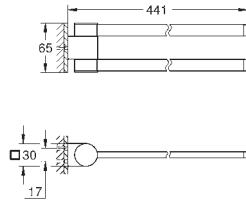

Артикул

Цвет

- 41 063 000 хром
- 41 063 DC0 суперсталь
- 41 063 GL0 холодный расцвет, глянец
- 41 063 GN0 холодный расцвет, матовый
- 41 063 DA0 теплый закат, глянец
- 41 063 DL0 теплый закат, матовый
- 41 063 A00 темный графит, глянец
- 41 063 AL0 темный графит, матовый

Selection

Держатель для полотенца, поворотный

металл

длина 441 мм (функциональная длина 400 мм)

две рукоятки

скрытое крепление

GROHE Long-Life Finish - стойкое долговечное покрытие

41 219 KF0

фантомный чёрный

Аналогичный продукт, профессиональная серия