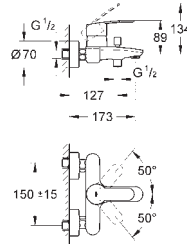

GROHE EUROSTYLE COSMOPOLITAN

Артикул

Цвет

33 591 002

хром

Eurostyle Cosmopolitan

Смеситель однорычажный для ванны, DN 15

настенный монтаж

металлический рычаг, **GROHE SilkMove** керамический картридж Ø 46 мм

GROHE Long-Life Finish - стойкое долговечное покрытие

настраиваемый ограничитель потока, автоматический переключатель: ванна/душ

аэратор

встроенный обратный клапан в душевом отводе 1/2"

скрытые S-образные эксцентрики

с защитой от обратного потока

дополнительный ограничитель температуры (46 308 000)

минимальное давление 1,0 бар

34 766 000

хром

Grohtherm 800 Cosmopolitan

Термостат для ванны, DN 15

настенный монтаж

GROHE Long-Life Finish - стойкое долговечное покрытие

GROHE MetalGrip эргономичная металлическая рукоятка

GROHE SafeStop стопор безопасности при 38°C

GROHE SafeStop Plus опционно ограничитель температуры на 43°C, включен

GROHE TurboStat компактный картридж с восковым термoelementом

встроенный стопор смешанной воды

автоматический переключатель: ванна/душ

GROHE EcoButton рукоятка регулировки напора с кнопкой для экономии

воды и индивидуально устанавливаемым стопором

керамический вентиль 1/2", 180°

отвод для душа снизу 1/2"

аэратор

встроенные обратные клапаны

грязеулавливающие фильтры

с защитой от обратного потока

скрытые S-образные эксцентрики

металлическая розетка

GROHE Water Saving Технология совершенного потока при уменьшенном расходе воды