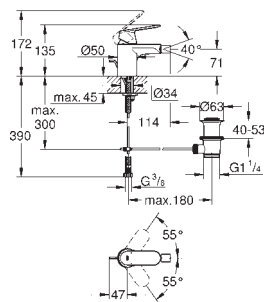

32 840 000

хром

Аналогичный продукт, с цепочкой