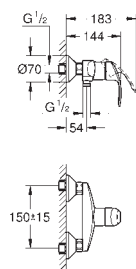

33 555 002

хром

Eurosmart

Смеситель однорычажный для душа, DN 15

настенный монтаж
металлический рычаг

GROHE SilkMove Плавность и точность управления - керамический картридж 35 мм

с ограничителем температуры

GROHE Long-Life Finish - стойкое долговечное покрытие

настраиваемый ограничитель потока

отвод для душа снизу 1/2" со встроенным

обратным клапаном

скрытые S-образные эксцентрики

отражатели из металла

с защитой от обратного потока