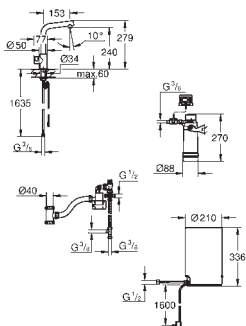

для защиты бойлера от накипи

Ресурс 600 л при жесткости воды 20° dKH

счетчик расхода фильтрованной воды

30 320 000

хром

GROHE Red Basic Duo

Смеситель и бойлер M-size

в комплект входят: