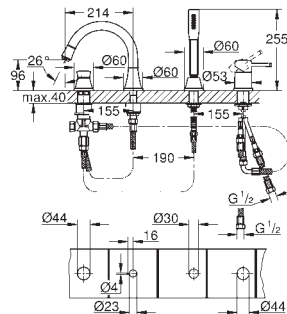

Grandera

Смеситель однорычажный для ванны на 4 отверстия

GROHE SilkMove керамический картридж Ø 46 мм

GROHE Long-Life Finish - стойкое долговечное покрытие

в комплект входят:

фиксатор для излива (смонтированный), элемент управления

однорычажного смесителя

излив для ванны с аэратором и переключателем ванна/душ

Grandera ручной душ 7,6 л

металлический душевой шланг

гибкая подводка

подключение для душевого шланга

с защитой от обратного потока

для использования с 29 037 000

минимальное давление 1,0 бар

29 037 000

Монтажный короб для смесителя, установленного на плиточный бортик

29 415 000
29 415 IGO

хром
хром/золото