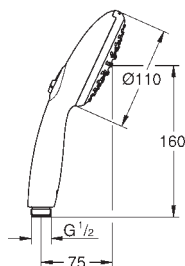

27 597 30E

хром

Tempesta 110

Ручной душ, 2 вида струй

Rain, Jet

GROHE Water Saving Plus - сверхэффективное использование воды, при сохранении идеального потока

GROHE SmartSwitch - поверните диск, чтобы насладиться предпочтительным режимом струи

GROHE DreamSpray превосходный поток воды

GROHE Long-Life Finish - стойкое долговечное покрытие

SpeedClean система против известковых отложений

Inner WaterGuide - внутренняя изоляция потока воды для исключения вероятности ожога о внешнюю поверхность

ShockProof силиконовое кольцо, предотвращающее повреждение поверхности при падении ручного душа

универсальное крепление, подходящее к любому стандартному шлангу

максимальный расход (при 3 бар): 5,6 л/мин

минимальное давление 1,0 бар

может использоваться с проточным водонагревателем

профессиональная серия

26 161 003

хром

26 161 2433

матовый чёрный

Аналогичный продукт, с ограничением расхода воды GROHE

Water Saving, максимальный расход (при давлении 3 бара) 7,4 л/мин

27 597 003

хром

Аналогичный продукт, максимальный расход (при давлении 3 бара) 13,5 л/мин