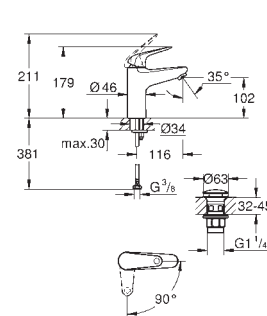

рычажный донный клапан 1 1/4"

гибкая подводка

профессиональная серия

24 269 001

хром

Euroeco

Смеситель однорычажный для раковины, 1/2" размер M

монтаж на одно отверстие
металлический рычаг