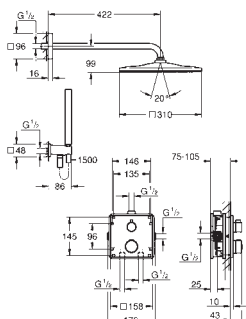

34 871 000

хром

Grotherm

Набор скрытого монтажа для комплектации душа с Tempesta 250 Cube

в комплект входят:

Grotherm Термостат скрытого монтажа для душа на 2 положения (верхний/

ручной душ), с Aquadimmer, квадратная внешняя панель (24 079)

GROHE Rapido SmartBox универсальная встраиваемая часть, 1/2" (35 604)

Верхний душ Tempesta 250 Cube 9,5 л/мин (26 687) с настенным душевым

кронштейном 380 мм

Ручной душ Tempesta 110 Cube 2 режима (27 571)

подключение для душевого шланга 1/2" и держатель

для ручного душа (26 370)

Rotaflex душевой шланг 1500 мм 1/2" x 1/2" (28 409)

Для ручного и верхнего душа предусмотрен дополнительный регулятор расхода 9,5 л/мин