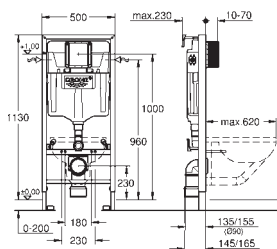

GROHE RAPID SL ДЛЯ УНИТАЗА

Артикул

Цвет

38 624 001

Rapid SL

Инсталляция для подвешенного унитаза, монтажная высота 1,13 м

со смывным бачком GD 2, 6 - 9
для монтажа перед стеной или стеной перегородкой
самонесущая стальная рама с
порошковым напылением
подготовлена для облицовки
фиксированные подключения
быстрая регулировка по высоте
крепежный материал
проверено -TUEV
2 болта-держателя для унитаза
крепление для керамики
для подвесных унитазов с опорной поверхностью менее 205 мм требуется
дополнительный аксессуар *38 779 000 (*покупается отдельно)
расстояние между болтами 180/230 мм
выходной патрубок для унитаза Ø 90 мм
регулировка глубины монтажа
редуктор Ø 90/110 мм
впускной и смывной гарнитуры

Смывной бачок GD 2, 6 - 9 л, со следующими характеристиками:

заводская настройка 6 л и 3 л
Пневматический смывной клапан с тремя режимами
слива: 2-х объёмный, старт/стоп, или непрерывный
Подключение воды слева, справа и сзади
Арматурная группа I
с изоляцией от конденсационной влаги
с угловым вентилем DN 15
выход для воды с фиксацией трубы
во время сборки не требуется дополнительного инструмента
для монтажа инспекционного короба
для вертикального или горизонтального монтажа

с настенными уголками 38 558 00M для монтажа перед стеной
для монтажа маленьких смывных панелей необходимо заказать
ревизионный короб 40 911 000 (приобретается отдельно)
включая Скандинавский адаптер 38 338 000

38 897 000

Rapid SL

Инсталляция для подвешенного унитаза, монтажная высота 1,13 м, с вертикальной поддержкой для чаши унитаза

с вертикальной поддержкой для чаши унитаза (подходит для подвесных унитазов с опорной поверхностью менее 200 мм)
со смывным бачком GD 2, 6 - 9
для монтажа перед стеной или стеной перегородкой
самонесущая стальная рама с
порошковым напылением
подготовлена для облицовки
фиксированные подключения
быстрая регулировка по высоте
крепежный материал
проверено -TUEV
2 болта-держателя для унитаза
крепление для керамики
расстояние между болтами 180/230 мм
выходной патрубок для унитаза Ø 90 мм
регулировка глубины монтажа
редуктор Ø 90/110 мм
впускной и смывной гарнитуры