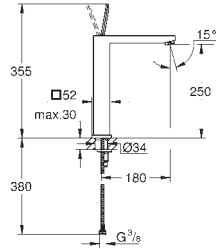

гладкий корпус

гибкая подводка

GROHE EUROCUBE JOY

Артикул

Цвет

23 661 000

хром

Eurocube Joy