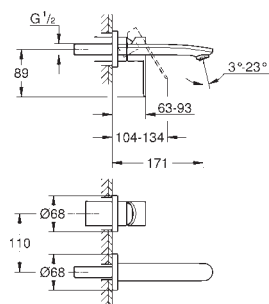

гайка подключения с отверстием 10,5 мм

19 571 002

хром

Eurostyle Cosmopolitan

**Смеситель для раковины на два отверстия
размер S**

настенный монтаж

комплект верхней монтажной части для

23 571 000 / 32 635 000