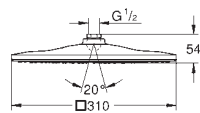

26 568 000

хром

Rainshower Mono 310 Cube

Верхний душ с одним режимом

Режим струи:

GROHE PureRain

максимальный расход (при давлении 3 бара): 7,5 л/мин

хромированная душевая поверхность

шаровый шарнир с углом поворота $\pm 10^\circ$

резьбовое соединение 1/2"

GROHE Water Saving Технология совершенного потока при уменьшенном расходе воды

GROHE DreamSpray превосходный поток воды

GROHE Long-Life Finish - стойкое долговечное покрытие

SpeedClean система против известковых отложений

внутренний охлаждающий канал для продолжительного срока службы
может использоваться с проточным водонагревателем

26 567 000

хром

то же, без ограничения расхода воды