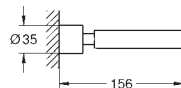

40 885 000
40 885 DC0
40 885 EN0
40 885 GL0
40 885 GN0
40 885 DA0
40 885 DL0
40 885 AL0

хром
суперсталь
никель, матовый
холодный рассвет, глянец
холодный рассвет, матовый
теплый закат, глянец
теплый закат, матовый
темный графит, матовый

Aerio

Держатель

подходит для мыльницы 40 883 000 или гнезда для фена 40 964 001,
приобретаются отдельно

металл

скрытое крепление

GROHE Long-Life Finish - стойкое долговечное покрытие