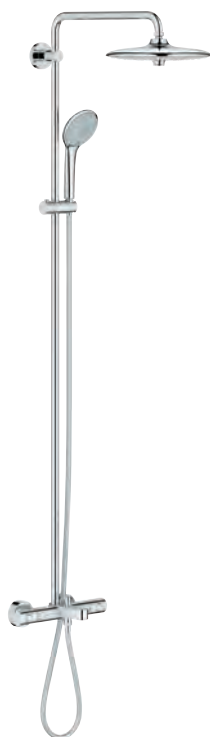

27 475 001

хром

Euphoria System 260

Душевая система с термостатом для ванны; настенный монтаж

в комплект входят:

горизонтальный поворотный душевой **кронштейн 450 мм**

настенный термостат с аквадиммером

позволяет переключаться между:

Euphoria 260 Верхний душ (26 457)

3 вида струй:

Rain, SmartRain, Jet

максимальный расход (при давлении 3 бара): 7,5 л/мин

аэратор с шаровым шарниром

угол поворота $\pm 15^\circ$

излив для ванны

отдельный переключатель на ручной душ

ручной душ Euphoria 110 Massage (27 239)

3 вида струй:

Rain, SmartRain, Massage

максимальный расход (при 3 бара): 8,0 л/мин

регулируется по высоте с помощью

скользящего элемента

душевой шланг 1750 мм (28 388 000)

GROHE TurboStat компактный картридж с восковым термоэлементом

GROHE Water Saving Технология совершенного потока при уменьшенном

расходе воды

GROHE SafeStop стопор безопасности при 38°C

GROHE SafeStop Plus опционно ограничитель температуры на 43°C,

включен

GROHE DreamSpray превосходный поток воды

GROHE Long-Life Finish - стойкое долговечное покрытие

GROHE SprayDimmer плавное снижение расхода воды

SpeedClean система против известковых отложений

внутренний охлаждающий канал для продолжительного срока службы

TwistStop против перекручивания шланга

совместим с проточным водонагревателем **только** выше 18 кВт/ч, а также с

накопительным водонагревателем (см. Техническую информацию)

минимальный расход воды 7 л/мин