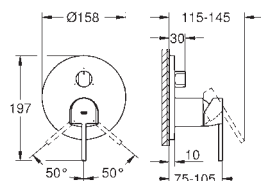

24 093 003
24 093 DC3
24 093 AL3

хром
суперсталь
темный графит, матовый

GROHE Plus

Смеситель однорычажный скрытого монтажа для ванны с переключателем на 3 положения

комплект верхней монтажной части для GROHE Rapido SmartBox 35 600/35 604 (универсальная встраиваемая часть)
GROHE SilkMove керамический картридж Ø 46 мм
GROHE Long-Life Finish - стойкое долговечное покрытие
настенная панель с **GROHE FastFixation** (скрытое уплотнение штока, скрытое крепление)
металлическая накладная панель, регулируемая на 6°
металлический рычаг
переключатель на 3 положения
распределение расхода:
выход А = 27 л/мин
выход В = 27 л/мин
выход С = 27 л/мин
без встраиваемой части

35 604 000

GROHE Rapido SmartBox Универсальная встраиваемая часть
Профессиональная серия