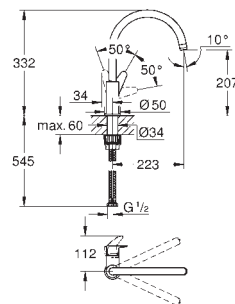

31 231 001

хром

BauCurve

Смеситель однорычажный для мойки, DN 15

с длинным изливом

монтаж на одно отверстие

GROHE Long-Life Finish - стойкое долговечное покрытие

GROHE Long-Life керамический картридж **28 мм**

Изолированный водоток - вода не контактирует с металлами корпуса смесителя

излив с аэратором

поворотный трубкообразный излив

угол поворота 360°

гибкая подводка

металлический крепежный набор

максимальный расход (при давлении 3 бара): 11 л/мин