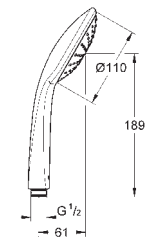

27 265 000

хром

Euphoria 110 Mono

Ручной душ, 1 вид струи

Режим струи:

Rain

GROHE DreamSpray превосходный поток воды

GROHE Long-Life Finish - стойкое долговечное покрытие

SpeedClean система против известковых отложений

внутренний охлаждающий канал для продолжительного срока службы,

универсальное крепление, подходящее к любому стандартному шлангу

может использоваться с проточным водонагревателем, минимальное

давление 1,0 бар