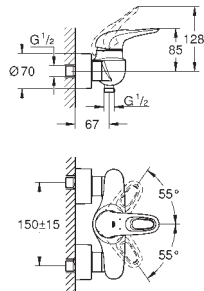

33 590 003
33 590 LS3

хром
белая луна/хром

Eurostyle

Смеситель однорычажный для душа, DN 15

настенный монтаж
металлическая рукоятка (с отверстием)

GROHE SilkMove Плавность и точность управления - керамический картридж 35 мм

с ограничителем температуры

GROHE Long-Life Finish - стойкое долговечное покрытие

настраиваемый ограничитель потока

встроенный запорный клапан в душевом отводе 1/2"

скрытые S-образные эксцентрики

отражатели из металла

с защитой от обратного потока