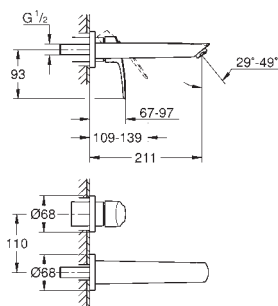

матовый чёрный

Eurosmart

Смеситель для раковины на два отверстия размер M

настенный монтаж
металлический рычаг
без встраиваемого механизма
комплект верхней монтажной части для
23 571 000 / 32 635 000

металлическая розетка