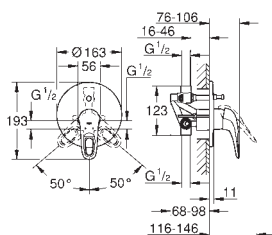

33 637 003

хром

Eurostyle

Смеситель однорычажный для ванны, DN 15

установка на стену

GROHE SilkMove керамический картридж Ø 46 мм

GROHE Long-Life Finish - стойкое долговечное покрытие

GROHE FastFixation быстрый монтаж

в комплект входят:

комплект верхней монтажной части
(19 506 003)

со встраиваемым механизмом

настраиваемый ограничитель потока

автоматический переключатель: ванна/душ

металлическая рукоятка (с отверстием)

уплотнитель розетки и рычага

отражатель из металла

дополнительный ограничитель температуры (46 308 000)