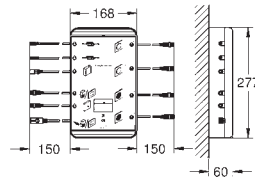

F-digital Deluxe

Базовый блок 2.0 Bluetooth (BCU V2.0)

для подключения светового, звукового и парового модулей

в комплект входят:

2 соединения, каждое для одной пары звуковых модулей (36 473)

2 соединения, каждое для одной пары световых модулей (36 472)

2 соединения для модуля пара (29 414), включая 1 соединение для

парогенератора и 1 соединение для датчика температуры

2 соединения для блока питания (максимум для 4 модулей: светового или

звукового)

2 соединения для док-станции или Bluetooth (блок питания и кабель)

сертификат CE (Европейское соответствие)

требуется обеспечить доступ для обслуживания

на выбор клиента: короб базового блока может быть установлен в

дополнительное оборудование - Встраиваемый блок для базового блока

F-digital Deluxe (36 474)

компоненты приобретаются отдельно

26 864 000

хром

F-digital Deluxe

Базовый блок 4.0 Bluetooth F-Series 40" (BCU V4.0)

для управления LightCurtain в Потолочном душе Rainshower Aqua 40"

AquaSymphony с 6+ режимами струи и с подсветкой

дополнительные модули света, звука и пара могут быть подключены и

управляться

в комплект входят:

2 соединения, каждое для одной пары звуковых модулей (36 473)

1 соединение для одной пары световых модулей (36 472 000)

1 соединение LightCurtain для Потолочного душа Rainshower Aqua 40"

AquaSymphony с 6+ режимами струи и с подсветкой (26 863 000)

2 соединения для модуля пара (29 414), включая 1 соединение для

парогенератора и 1 соединение для датчика температуры

2 соединения для блока питания (максимум для 4 модулей: светового или

звукового)

2 соединения для док-станции или Bluetooth (блок питания и кабель)

сертификат CE (Европейское соответствие)

требуется обеспечить доступ для обслуживания

на выбор клиента: короб базового блока может быть установлен в

дополнительное оборудование - Встраиваемый блок для базового блока

F-digital Deluxe (36 474)

компоненты приобретаются отдельно