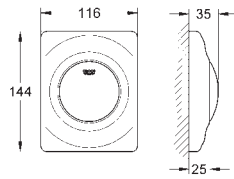

38 808 000
38 808 SH0
38 808 P00

хром
альпин-белый
матовый хром

Surf

Накладная панель

механическая панель смыва для писсуара

комплект верхней монтажной части для Rapido U или Rapido UMB

116 x 144 мм

механический функциональный элемент

минимальное давление 0,5 бар

максимальное давление 6 бар

1.0 - 6.0 настройка

Арматурная группа II

GROHE Long-Life Finish - стойкое долговечное покрытие