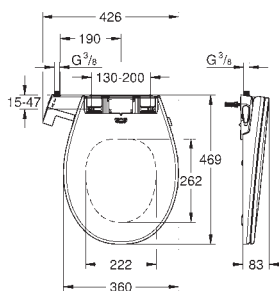

GRONE СИДЕНЬЕ-БИДЕ

Артикул

Цвет

39 648 SH0

альпин-белый

Керамика Вау

Сиденье-биде с ручным управлением

Сиденье для унитаза с крышкой

2 независимые душевые форсунки для режимов „подмывание сзади“ и „дамский душ“

Режим промывки форсунок

Ручное управление рукояткой, расположенной сбоку; электропитание не требуется

Сиденье и крышка унитаза из дюропласта с микролифтом

Подвод воды гибким шлангом, подключение с диаметром 3/8"

В комплекте:

крепежная панель

Фильтр

Давление воды в системе: 0,1 - 1,0 МПа (1 - 10 бар)

Соответствует EN 1717