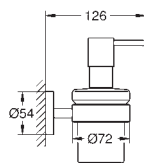

40 448 001
40 448 DC1
40 448 EN1

хром
суперсталь
никель, матовый

Essentials

Дозатор жидкого мыла с держателем

стекло / металл
объем 160 мл

в комплект входят:
держатель (40 369 001)
Дозатор жидкого мыла (40 394 001)
скрытое крепление

GROHE Long-Life Finish - стойкое долговечное покрытие подходит для прикручивания (шурупы и дюбели в комплекте) или приклеивания (клей 40 915 000 приобретается отдельно) выдерживает нагрузку: максимум 5 кг указанная удерживающая способность действительна только для статической (медленно прикладываемой) нагрузки и использования по назначению

102257 243 0

матовый чёрный

Аналогичный продукт, профессиональная серия