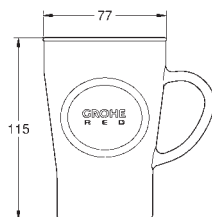

объем 250 мл

32 950 000
32 950 DC0

хром
суперсталь

K7

Смеситель однорычажный для мойки, DN 15

монтаж на одно отверстие

GROHE Long-Life finish - стойкое долговечное покрытие

GROHE SilkMove Плавность и точность управления - керамический