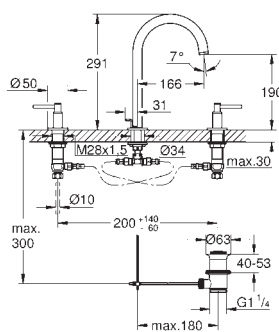

Atrio

Смеситель для раковины на три отверстия, DN 15
размер L

керамические вентили 1/2", 90°

GROHE Long-Life Finish - стойкое долговечное покрытие

GROHE Water Saving Технология совершенного потока при уменьшенном расходе воды

максимальный расход воды (при 3 бара): 5 л/мин

поворотный трубкообразный C-излив с

аэратором и стопором

регулируемый радиус поворота 0° / 150° / 360°

рычажный донный клапан 1 1/4"

гибкая подводка между изливом и боковыми вентилями

рукоятки в форме стика

Включены 2 набора с накладными насадками: один с надписями „H“ (hot, горячая) и „C“ (cold, холодная), другой - без надписей.