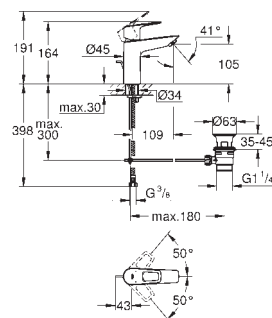

23 763 001

хром

BauLoop

Смеситель однорычажный для раковины, DN 15 размер L

монтаж на одно отверстие
металлический рычаг

GROHE Long-Life керамический картридж 28 мм

с ограничителем температуры

GROHE Long-Life Finish - стойкое долговечное покрытие

GROHE Water Saving Технология совершенного потока при уменьшенном

расходе воды

максимальный расход воды (при 3 бара): 5 л/мин

система быстрого монтажа

поворотный трубообразный излив

рычажный донный клапан 1 1/4"

гибкая подводка

профессиональная серия