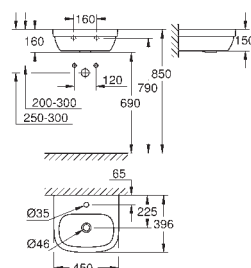

39 324 000

альпин-белый

Керамика Еуро
Мини-раковина 45
подвесная
1 отверстие под смеситель
с переливом
450 x 396 мм
санитарная керамика
27 шт. на паллете