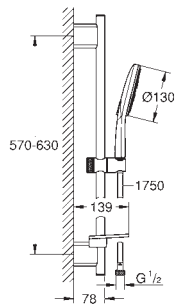

GROHE RAINSHOWER SMARTACTIVE

Артикул

Цвет

26 577 LS0

белая луна

Rainshower SmartActive 130

Душевой гарнитур, 3 вида струй

в комплект входят:

ручной душ Rainshower SmartActive 130 (26 574)

максимальный расход (при 3 бар): 8,5 л/мин

белая душевая поверхность

душевая штанга 600 мм

с металлическими настенными креплениями

душевой шланг 1750 мм (28 388 000)

GROHE EasyReach полочка

GROHE Water Saving Технология совершенного потока при уменьшенном расходе воды

GROHE DreamSpray превосходный поток воды

GROHE Long-Life finish - стойкое долговечное покрытие

GROHE FastFixation Plus (регулируемое расстояние между настенными креплениями штанги позволяет использовать для монтажа уже имеющиеся отверстия в стене)

GROHE TileFix регулируемая глубина верхнего и нижнего креплений

SpeedClean система против известковых отложений

внутренний охлаждающий канал для продолжительного срока службы

TwistStop против перекручивания шланга

может использоваться с проточным водонагревателем

минимальное давление 1,0 бар

26 576 LS0

белая луна

Аналогичный продукт, без ограничения расхода воды