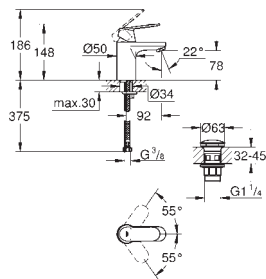

23 925 000

хром

Eurosmart Cosmopolitan

**Смеситель однорычажный для раковины, DN 15
размер S**

монтаж на одно отверстие

металлический рычаг

GROHE SilkMove Плавность и точность управления - керамический

картридж 35 мм

настраиваемый ограничитель потока

возможность установки мин. расхода 2,5 л/мин.

GROHE Long-Life Finish - стойкое долговечное покрытие

GROHE FastFixation Система быстрого монтажа

GROHE Water Saving Технология совершенного потока при уменьшенном расходе воды

максимальный расход воды (при 3 бара): 5 л/мин

нажимной донный клапан 1 1/4"

гибкая подводка

дополнительный ограничитель температуры (46 375 000)

класс шума I по DIN 4109