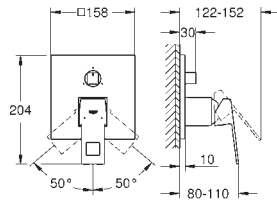

24 094 000
24 094 DC0
24 094 AL0

хром
суперсталь
темный графит, матовый

Eurocube

Смеситель однорычажный скрытого монтажа для ванны с переключателем на 3 положения

комплект верхней монтажной части для GROHE Rapido SmartBox 35 600/35 604 (универсальная встраиваемая часть)

GROHE SilkMove керамический картридж Ø 46 мм

настенная панель с GROHE FastFixation (скрытое уплотнение штока, скрытое крепление)

металлическая накладная панель, регулируемая на 6°

металлический рычаг

переключатель на 3 положения

распределение расхода:

выход А = 27 л/мин

выход В = 27 л/мин

выход С = 27 л/мин

без встраиваемой части

35 604 000

GROHE Rapido SmartBox Универсальная встраиваемая часть
Профессиональная серия