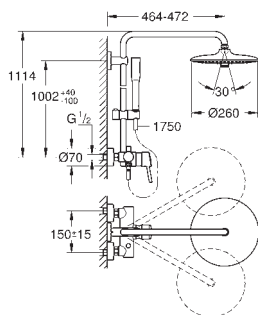

23 061 003

хром

Euphoria System 260

Душевая система с однорычажным смесителем настенного монтажа в комплект входят:

горизонтальный поворотный душевой кронштейн 450 мм

однорычажный смеситель для душа с переключателем

позволяет переключаться между:

Euphoria 260 Верхний душ (26 457)

3 вида струй:

Rain, SmartRain, Jet

аэратор с шаровым шарниром

угол поворота $\pm 15^\circ$

ручной душ Euphoria Cosmopolitan Stick (27 400)

Режим струи:

Rain

регулируется по высоте с помощью

скользящего элемента

душевой шланг 1750 мм (28 388 000)

GROHE SilkMove керамический картридж $\varnothing 46$ мм

GROHE DreamSpray превосходный поток воды

GROHE Long-Life Finish - стойкое долговечное покрытие

GROHE Water Saving ограничитель расхода воды 9,5 л/мин

GROHE FastFixation быстрый монтаж за счет регулируемого верхнего

крепления

внутренний охлаждающий канал для продолжительного срока службы

SpeedClean система против известковых отложений

TwistStop против перекручивания шланга

совместим с проточным водонагревателем **только** выше 18 кВт/ч, а также с

накопительным водонагревателем (см. Техническую информацию)

минимальный расход воды 7 л/мин

минимальное давление 1,0 бар

профессиональная серия