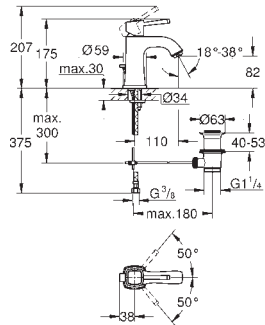

GROHE SPA

GROHE GRANDERA

СМЕСИТЕЛИ
ДЛЯ ВАННОЙ
SPA

Артикул

Цвет

GROHE SPA

24 369 000
24 369 IGO
24 369 DA0

хром
хром/золото
теплый закат, глянец

Grandera
Смеситель однорычажный для раковины, 1/2" размер M

монтаж на одно отверстие
GROHE SilkMove Плавность и точность управления - керамический картридж 28 мм
ограничитель температуры
GROHE Long-Life Finish - стойкое долговечное покрытие
GROHE Water Saving Технология совершенного потока при уменьшенном расходе воды
максимальный расход воды (при 3 бара): 5 л/мин
GROHE FastFixation быстрая монтажная система
GROHE AquaGuide регулируемый аэратор
рычажный донный клапан 1 1/4"
гибкая подводка
минимальное давление 1,0 бар

GROHE SPA

24 370 000
24 370 IGO

хром
хром/золото
Аналогичный продукт, гладкий корпус

GROHE SPA

20 666 000
20 666 IGO

хром
хром/золото