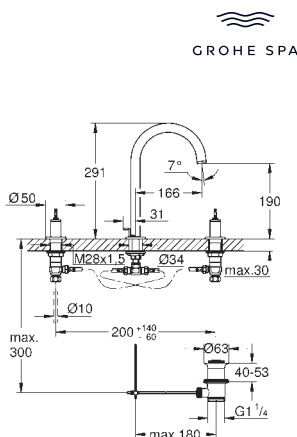

для рукояток-стиков

можно комбинировать с 48 458, 48 459 или 48 646, приобретаются отдельно

29 025 002

Встраиваемая часть настенного смесителя для раковины, на 3 отверстия

Артикул

Цвет

- GROHE SPA
- 20 593 000
 - 20 593 DC0
 - 20 593 GL0
 - 20 593 GN0
 - 20 593 DA0
 - 20 593 DL0
 - 20 593 AL0
- хром
суперсталь
холодный рассвет, глянец
холодный рассвет, матовый
теплый закат, глянец
теплый закат, матовый
темный графит, матовый