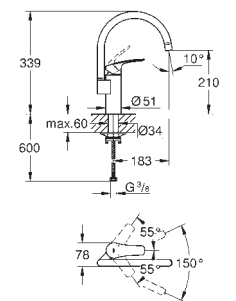

33 202 003

хром

33 202 2433

матовый чёрный

Eurosmart

Смеситель однорычажный для мойки, DN 15

с длинным изливом

монтаж на одно отверстие

GROHE Long-Life Finish - стойкое долговечное покрытие

GROHE SilkMove Плавность и точность управления - керамический

картридж 35 мм

встроенный ограничитель температуры

аэратор

настраиваемый ограничитель потока

поворотный трубкообразный излив

диапазон поворота 150

Изолированный водоток - вода не контактирует с металлами корпуса смесителя

гибкая подводка 3/8"

металлический крепежный набор

максимальный расход (при давлении 3 бара): 11 л/мин

минимальное давление 1,0 бар

профессиональная серия