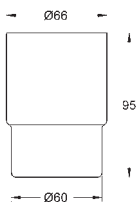

40 372 001

хром

Essentials

Стакан

материал: стекло

подходит для держателей:

Essentials (40 369 xx1/102 466 2430)

Essentials Cube (40 508)

Bau Cosmopolitan (40 585)

Essentials Authentic (40 652)