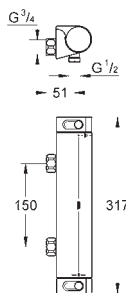

34 170 001

хром

Grotherm 2000

Термостат для душа, DN 15

настенный монтаж

GROHE CoolTouch безопасный корпус

GROHE Long-Life Finish - стойкое долговечное покрытие

GROHE Aqua Paddle эргономичные рукоятки

GROHE SafeStop стопор безопасности при 38°C

GROHE SafeStop Plus опционно ограничитель температуры на 43°C, включен

GROHE TurboStat компактный картридж с восковым термозлементом

встроенный стопор смешанной воды

GROHE EcoButton рукоятка регулировки напора с кнопкой для экономии воды и индивидуально устанавливаемым стопором

Carbodur керамический вентиль 1/2", 180°

отвод для душа снизу 1/2"

встроенные обратные клапаны

грязеулавливающие фильтры

с защитой от обратного потока

без подключений

хромированные соединительные гайки

GROHE Water Saving Технология совершенного потока при уменьшенном расходе воды