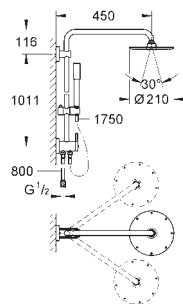

27 058 000

хром

Rainshower System 210

Душевая система с переключателем для настенного монтажа

в комплект входят:

горизонтальный поворотный душевой **кронштейн 450 мм**

переключатель с верхнего на ручной душ

Rainshower Cosmopolitan 210 Верхний душ металлический

аэратор с шаровым шарниром, угол поворота $\pm 15^\circ$

металлический ручной душ

регулируется по высоте с помощью

скользящего элемента

металлический шланг 1750 мм

доступ воды к смесителю/подключению душевого шланга 800 мм через

соединение с резьбой 1/2"

GROHE DreamSpray превосходный поток воды

GROHE Long-Life Finish - стойкое долговечное покрытие

SpeedClean система против известковых отложений

внутренний охлаждающий канал для продолжительного срока службы

совместим с проточным водонагревателем **только** выше 18 кВт/ч, а также с

накопительным водонагревателем (см. Техническую информацию)

минимальный расход воды 7 л/мин

минимальное давление 1,0 бар

установка при давлении 1,0 - 5,0 бар