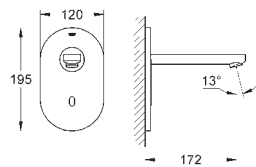

36 337 001

Встраиваемый механизм, подходит к инфракрасной электронике для раковины без смешивания, настенный монтаж

36 336 001

Встраиваемый механизм с интегрированным термостатом, подходит для инфракрасной электроники, настенный монтаж