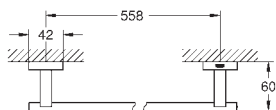

40 509 001

хром

40 509 DC1

суперсталь

40 509 AL1

темный графит, матовый

Essentials Cube
Держатель банного полотенца

металл
600 мм (расстояние между отверстиями 558 мм)
скрытое крепление
GROHE Long-Life Finish - стойкое долговечное покрытие