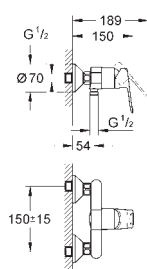

23 340 000

хром

BauLoop

Смеситель однорычажный для душа, DN 15

настенный монтаж

металлический рычаг

GROHE SilkMove Плавность и точность управления - керамический картридж 46 мм

настраиваемый ограничитель потока

отвод для душа снизу 1/2" со встроенным

обратным клапаном

скрытые S-образные эксцентрики

отражатель из металла

с защитой от обратного потока

дополнительный ограничитель температуры (46 308 000)