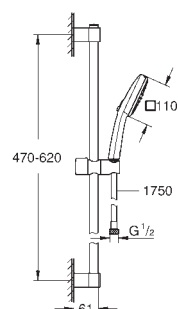

26 904 003

хром

Tempesta Cube 110

Душевой гарнитур, 2 режима струи (Rain, Jet)

в комплект входят:

ручной душ Tempesta Cube 110 (26 746)

душевая штанга, 600 мм (27 523)

металлический душевой шланг Relaxaflex 1750 мм 1/2" x 1/2" (28 139)

GROHE Water Saving Технология совершенного потока при уменьшенном расходе воды

GROHE SmartSwitch - поверните диск, чтобы насладиться предпочтительным режимом струи

GROHE DreamSpray превосходный поток воды

GROHE Long-Life Finish - стойкое долговечное покрытие

GROHE FastFixation (регулируемый верхний кронштейн для существующих отверстий)

регулируемый держатель лейки (поворотный и скользящий держатель для душа)

SpeedClean система против известковых отложений

Inner WaterGuide - внутренняя изоляция потока воды для исключения вероятности ожога о внешнюю поверхность

максимальный расход (при 3 бар): 7,4 л/мин

минимальное давление 1,0 бар

может использоваться с проточным водонагревателем

профессиональная серия

26 905 003

хром

Аналогичный продукт, с ограничением расхода воды GROHE Water Saving, максимальный расход (при давлении 3 бара) 6,1 л/мин

ДУШИ