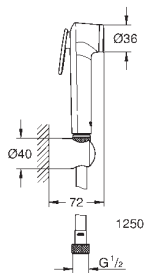

26 356 IL0

хром / белый

Tempesta-F Гигиенический душ 30
Душевой набор, 1 режим струи

в комплект входят:

ручной душ с клавишей управления

максимальный расход (при 3 бар): 8,0 л/мин

настенный держатель ручного душа (28 605)

Relexaflex Metal Long-Life душевой шланг 1250 мм

GROHE Water Saving Технология совершенного потока при уменьшенном расходе воды

GROHE Long-Life finish - стойкое долговечное покрытие

SpeedClean система против известковых отложений

внутренний охлаждающий канал для продолжительного срока службы

минимальное давление 1,0 бар

Пожалуйста, при установке следуйте стандартам локального рынка.