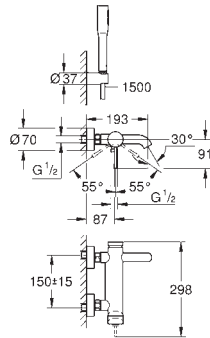

25 249 001

хром

Essence

Смеситель однорычажный для ванны, DN 15

настенный монтаж
металлический рычаг

GROHE SilkMove Плавность и точность управления - керамический картридж 35 мм

с ограничителем температуры

GROHE Long-Life Finish - стойкое долговечное покрытие
автоматический переключатель: ванна/душ

аэратор

отвод для душа 1/2"

встроенный обратный клапан

скрытые S-образные эксцентрики

с защитой от обратного потока

с душевым набором

в комплект входят:

Euphoria Cosmopolitan Stick Ручной душ (27 367)

держатель для душа Tempesta 100 /Cosmopolitan (27594000)

душевой шланг Silverflex 1500 мм (28 364)

минимальное давление 1,0 бар

профессиональная серия

замена для 33 628 001

34 766 000

хром

Grohtherm 800 Cosmopolitan

Термостат для ванны, DN 15

настенный монтаж

GROHE Long-Life Finish - стойкое долговечное покрытие

GROHE MetalGrip эргономичная металлическая рукоятка

GROHE SafeStop стопор безопасности при 38°C

GROHE SafeStop Plus опционно ограничитель температуры на 43°C,

включен

GROHE TurboStat компактный картридж с восковым термoelementом

встроенный стопор смешанной воды

автоматический переключатель: ванна/душ

GROHE EcoButton рукоятка регулировки напора с кнопкой для экономии

воды и индивидуально устанавливаемым стопором

керамический вентиль 1/2", 180°

отвод для душа снизу 1/2"

аэратор

встроенные обратные клапаны

грязеулавливающие фильтры

с защитой от обратного потока

скрытые S-образные эксцентрики

металлическая розетка

GROHE Water Saving Технология совершенного потока при уменьшенном расходе воды