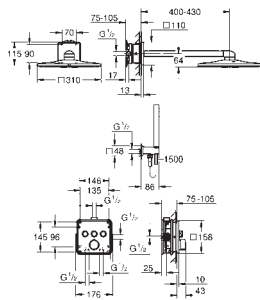

GROHE SMARTCONTROL СМЕСИТЕЛИ

Артикул

Цвет

34 873 000

хром

SmartControl

Набор для душа скрытого монтажа с Rainshower SmartActive 310 Cube

в комплект входят:

Смеситель скрытого монтажа на 3 выхода (29 149)

GROHE Rapido SmartBox универсальная встраиваемая часть, 1/2" (35 604)

Верхний душ Rainshower SmartActive 310 Cube с 2 режимами струи (26 479), настенный душевой кронштейн 430 мм и универсальная встраиваемая часть (26 483)

Euphoria Cube Stick Ручной душ, один вид струи (27 698)

Подключение для душевого шланга, с держателем ручного душа (26 659)

душевой шланг Silverflex 1500 мм (28 364)

Для ручного душа предусмотрен дополнительный регулятор расхода

9,5 л/мин