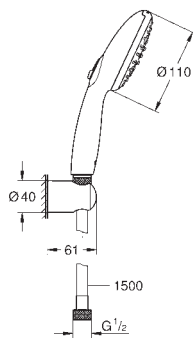

27 803 30E

хром

Tempesta 110

Душевой набор настенный с ручным душем, 2 режима струи (Rain, Jet)
в комплект входят:

ручной душ Tempesta 110 (27 597)

не регулируемый настенный держатель Tempesta (28 605)

душевой шланг Relexaflex 1500 мм 1/2" x 1/2" (28 151)

GROHE Water Saving Plus - сверхэффективное использование воды, при сохранении идеального потока

GROHE SmartSwitch - поверните диск, чтобы насладиться

предпочтительным режимом струи

GROHE DreamSpray превосходный поток воды

GROHE Long-Life Finish - стойкое долговечное покрытие

SpeedClean система против известковых отложений

Inner WaterGuide - внутренняя изоляция потока воды для исключения

вероятности ожога о внешнюю поверхность

ShockProof силиконовое кольцо, предотвращающее

повреждение поверхности при падении ручного душа

максимальный расход (при 3 бар): 5,6 л/мин

минимальное давление 1,0 бар

может использоваться с проточным водонагревателем

профессиональная серия

27 598 30E

хром

Tempesta 110

Душевой гарнитур, 2 режима струи (Rain, Jet)

в комплект входят:

ручной душ Tempesta 110 (27 597)

душевая штанга, 600 мм (27 523)

душевой шланг Relexaflex 1750 мм 1/2" x 1/2" (28 154)

GROHE Water Saving Plus - сверхэффективное использование воды, при сохранении идеального потока

GROHE SmartSwitch - поверните диск, чтобы насладиться

предпочтительным режимом струи

GROHE DreamSpray превосходный поток воды

GROHE Long-Life Finish - стойкое долговечное покрытие

GROHE FastFixation (регулируемый верхний кронштейн для существующих

отверстий)

регулируемый держатель лейки (поворотный и скользящий держатель для

душа)

SpeedClean система против известковых отложений

Inner WaterGuide - внутренняя изоляция потока воды для исключения

вероятности ожога о внешнюю поверхность

ShockProof силиконовое кольцо, предотвращающее

повреждение поверхности при падении ручного душа

максимальный расход (при 3 бар): 5,6 л/мин

минимальное давление 1,0 бар

может использоваться с проточным водонагревателем

профессиональная серия