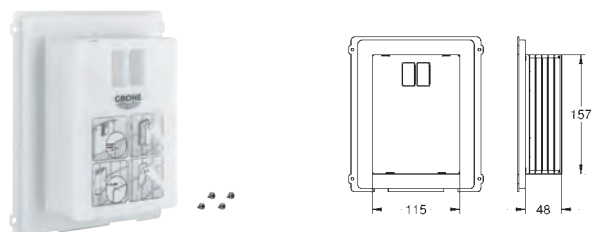

40 949 000

хром

Ревизионный короб для крепления малых панелей смыва
для комбинации со смывным бачком 80 мм