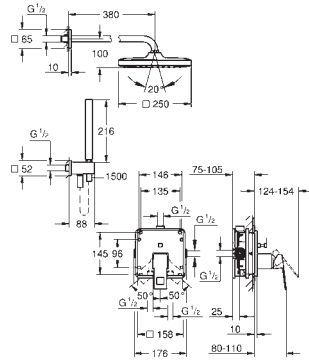

25 289 000

хром

Eurocube

Набор скрытого монтажа для комплектации душа с Tempesta 250 Cube

в комплект входят:

однорычажный смеситель скрытого монтажа с переключателем на 2 положения (24 062)

GROHE Rapido SmartBox универсальная встраиваемая часть, 1/2" (35 604)

Верхний душ Tempesta 250 Cube 9,5 л/мин (26 687) с настенным душевым кронштейном 380 мм

Euphoria Cube Stick Ручной душ, один вид струи (27 698)

подключение для душевого шланга 1/2" и держатель для ручного душа (26 370)

Rotaflex душевой шланг 1500 мм 1/2" x 1/2" (28 409)

Для ручного душа предусмотрен дополнительный регулятор расхода 9,5 л/мин