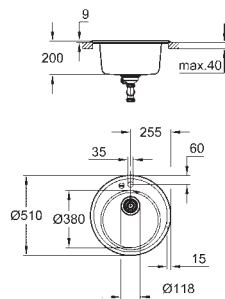

31 656 AP0

черный гранит

K200

Композитная мойка

модель: K200 50-С 51 1.0

тип монтажа: встраиваемый сверху (накладной)

материал: кварцевый композит

GROHE Whisper технология минимизации шума от потока воды

мин. размер шкафа: 500 мм

размеры: Ø 510 мм

1 чаша: Ø 380 x 200 мм

Внутренний радиус чаши: Ø 380

GROHE FastFixation быстрая монтажная система

отверстие: Ø 490 мм

клапан-автомат

аксессуары вкл.: сливной гарнитур, корзинка, монтажный набор

опция: автоматический сливной клапан с нажимным механизмом

(40 986 SD0), приобретается отдельно

количество крепежных элементов в комплекте (накладной монтаж): 3

термостойкость до 180° C