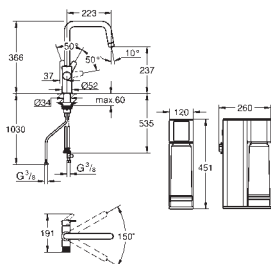

30 586 000

хром

GROHE Blue Pure Eurosmart

Комплект для фильтрации воды по технологии обратного осмоса в комплект входят:

GROHE Blue Смеситель однорычажный для мойки с функцией очистки водопроводной воды монтаж на одно отверстие

U-образный излив

отдельная ручка для фильтрованной воды

GROHE SilkMove Плавность и точность управления - керамический

картридж 28 мм

поворотный трубкообразный излив

диапазон поворота 150°

отдельные водотоки для питьевой и водопроводной воды

гибкая подводка

система **GROHE Blue** reverse osmosis

мембрана обратноосмотического фильтра для получения чистой и безопасной воды

удаляет значительную часть химикатов, гормонов и микроорганизмов

скорость подачи очищенной воды - 1,5 л/мин

удаляет не менее 97% растворённых солей

очищаются не менее 50% поступающей воды

давление подаваемой воды 1.00 - 4.00 бар

Разъём стандарта IEC с евро-штекером, электропитание 230В / 50 Гц

не требуется накопительный бак для воды

срок службы мембраны - 1 год

блок для подключения

30 587 000

хром

GROHE Blue Pure Eurosmart

Комплект для фильтрации воды по технологии обратного осмоса с минерализацией в комплект входят:

GROHE Blue Смеситель однорычажный для мойки с функцией очистки водопроводной воды монтаж на одно отверстие

U-образный излив

отдельная ручка для фильтрованной воды

GROHE SilkMove Плавность и точность управления - керамический

картридж 28 мм

поворотный трубкообразный излив

диапазон поворота 150°

отдельные водотоки для питьевой и водопроводной воды

гибкая подводка

система **GROHE Blue** reverse osmosis mineralization

мембрана обратноосмотического фильтра для получения чистой и безопасной воды

удаляет значительную часть химикатов, гормонов и микроорганизмов

блок минерализации обогащает питьевую воду магнием и солями

кремниевой кислоты для получения наилучшего вкуса

скорость подачи очищенной воды - 1,5 л/мин

удаляет не менее 97% растворённых солей

очищаются не менее 50% поступающей воды

давление подаваемой воды 1.00 - 4.00 бар

Разъём стандарта IEC с евро-штекером, электропитание 230В / 50 Гц

не требуется накопительный бак для воды

срок службы мембраны - 1 год

блок для подключения