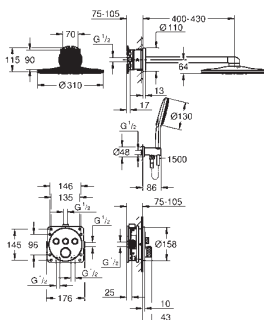

34 863 000
34 863 DC0
34 863 AL0

хром
суперсталь
темный графит, матовый

Grotherm SmartControl

Concealed shower system with Rainshower SmartActive 310

в комплект входят:
Встраиваемый термостат с 3 кнопками управления (29 121)
GROHE Rapido SmartBox универсальная встраиваемая часть, 1/2" (35 604)
Rainshower SmartActive 310 верхний душ Ø310, круглый, 2 режима + душевой кронштейн 430 мм и универсальная встроенная часть (26 483)
Rainshower SmartActive 130 Ручной душ, 3 режима струи
Подключение для душевого шланга с держателем ручного душа (26 658)
душевой шланг Silverflex 1500 мм
Для ручного душа предусмотрен дополнительный регулятор расхода 9,5 л/мин