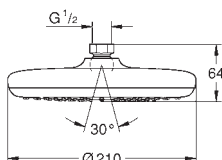

26 410 000

хром

Аналогичный продукт, с ограничением расхода воды GROHE
Water Saving 8,5 л/мин

26 408 000

хром

Аналогичный продукт, без ограничения расхода воды

27 606 001

хром

Tempesta 100
Верхний душ с 4 режимами

Режимы струи:
GROHE Rain O², Rain, Massage, Jet
максимальный расход (при давлении 3 бара): 9 л/мин
резьбовое соединение 1/2"

GROHE Water Saving Технология совершенного потока при уменьшенном
расходе воды

GROHE DreamSpray превосходный поток воды

GROHE Long-Life Finish - стойкое долговечное покрытие

SpeedClean система против известковых отложений

внутренний охлаждающий канал для продолжительного срока службы

может использоваться с проточным водонагревателем