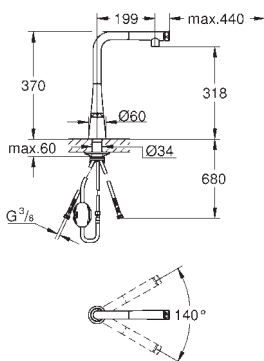

31 593 002
31 593 DC2

хром
суперсталь

Zedra SmartControl

Смеситель для мойки с управлением SmartControl

монтаж на одно отверстие

GROHE Long-Life Finish - стойкое долговечное покрытие

с выдвижным аэратором, ламинарная струя

металлическая лейка

GROHE Magnetic Docking гарантирует легкое вытяжение и возврат головки

аэратора в исходное положение

SmartControl нажать для вкл/выкл, повернуть для увеличения напора воды

от экологичного водосберегающего до максимального

регулировка температуры воды с помощью смешивающего устройства,

расположенного на корпусе смесителя

поворотный трубкообразный излив

угол поворота 140°

с защитой от обратного потока

гибкая подводка

металлический крепежный набор

Изолированный водоток - вода не контактирует с металлами корпуса

смесителя

максимальный расход (при давлении 3 бара): 10 л/мин