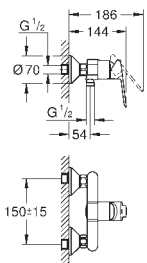

23 636 000

хром

BauEdge

Смеситель однорычажный для душа, DN 15

настенный монтаж

металлический рычаг

GROHE Long-Life керамический картридж 35 мм

GROHE Long-Life Finish - стойкое долговечное покрытие

отвод для душа снизу 1/2"

скрытые S-образные эксцентрики

отражатель из металла