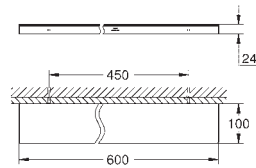

Артикул

Цвет

- 40 965 001
- 40 965 DC1
- 40 965 GL1
- 40 965 GN1
- 40 965 DA1
- 40 965 DL1
- 40 965 AL1
- 40 965 2431

- хром
- суперсталь
- холодный рассвет, глянец
- холодный рассвет, матовый
- теплый закат, глянец
- теплый закат, матовый
- темный графит, матовый
- матовый чёрный

Allure

Полочка

настенный монтаж
стекло / металл
скрытое крепление
ширина 600 мм
глубина 100 мм

GROHE Long-Life Finish - стойкое долговечное покрытие