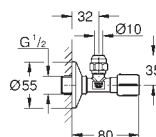

22 037 000

хром

22 037 DC0

суперсталь

22 037 BE0

никель, глянец

22 037 EN0

никель, матовый

22 037 GL0

холодный рассвет, глянец

22 037 GN0

холодный рассвет, матовый

22 037 DA0

теплый закат, глянец

22 037 DL0

теплый закат, матовый

22 037 A00

темный графит, глянец

22 037 AL0

темный графит, матовый

Угловой вентиль 1/2"

резьба с насечками для эффективного уплотнения
настенное подключение 1/2"
резьбовой отвод 3/8"
с компенсацией длины
с накладной гайкой Ø 10 мм
герметичный закрывающий шпindel с резиновой манжетой и два кольца
для уплотнения
длинный шатун
эргономичная металлическая рукоятка
маркировка: нейтральная
металлические резьбовые розетки Ø 55 мм
GROHE Long-Life finish - стойкое долговечное покрытие

22 074 KF0

фантомный чёрный

Аналогичный продукт, профессиональная серия