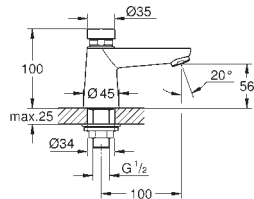

GROHE EUROECO COSMOPOLITAN T

Артикул

Цвет

36 265 000

хром

Euroeco Cosmopolitan T

Автоматический вертикальный вентиль, DN 15

для холодной или смешанной воды
маркировка голубая/красная, **GROHE Long-Life Finish** - стойкое долговечное покрытие

GROHE Water Saving Технология совершенного потока при уменьшенном расходе воды

максимальный расход воды (при 3 бара): 5 л/мин
3 режима: короткий - средний- длинный (заводская настройка: короткий), примерно 7, 15, 30 сек.(зависит от давления)
минимальное давление 1,0 бар