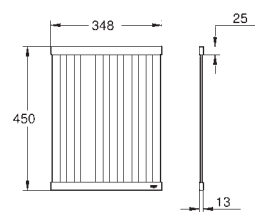

- 40 856 SD0
- 40 856 GN0
- 40 856 DL0
- 40 856 AL0

нержавеющая сталь, матовая
холодный рассвет, матовый
теплый закат, матовый
темный графит, матовый

Кухонная подставка для посуды, складная

материал: нержавеющая сталь
размеры: 450 x 348 мм
можно мыть в посудомоечной машине
не подвержен коррозии