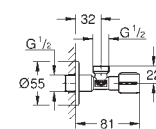

22 041 001

хром

102342 243 0

матовый чёрный

Угловой вентиль 1/2"

резьба с насечками для эффективного уплотнения
настенное подключение 1/2"
выход 1/2"
герметичный закрывающий шпindel с резиновой манжетой и два кольца
для уплотнения
длинный шатун
эргономичная металлическая рукоятка
маркировка: нейтральная
металлические резьбовые розетки Ø 55 мм
GROHE Long-Life finish - стойкое долговечное покрытие