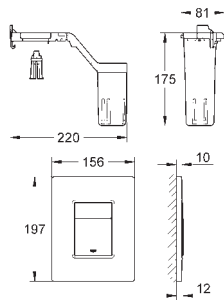

38 805 000

хром

Skate Cosmopolitan Set Fresh

Накладная панель смыва

2 объема смыва или прерывание смыва старт/стоп с GROHE Fresh

открывающаяся крепежная рама с емкостью для размещения ароматических таблеток

для таблеток, не содержащих хлор для пневматического смывного клапана

для вертикального и горизонтального монтажа

156 x 197 мм, из ABS

GROHE Long-Life Finish - стойкое долговечное покрытие

GROHE Water Saving Технология совершенного потока при уменьшенном

расходе воды

для Rapid SL и Uniset со смывным бачком GD 2