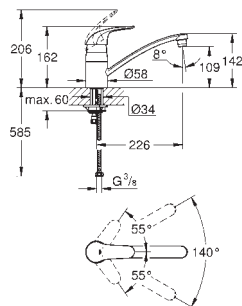

32 750 000

хром

Euroeco

Смеситель однорычажный для мойки, DN 15

монтаж на одно отверстие

GROHE Long-Life finish - стойкое долговечное покрытие

GROHE SilkMove Плавность и точность управления - керамический

картридж 35 мм

аэратор

настраиваемый ограничитель потока

поворотный трубкообразный излив

угол поворота 140°

металлический рычаг

гибкая подводка

система быстрого монтажа

максимальный расход (при давлении 3 бара): 11,5 л/мин