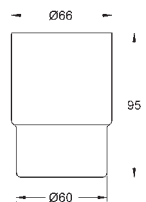

40 372 001

хром

Essentials

Стакан

материал: стекло
подходит для держателей:
Essentials (40 369 xx1/102 466 2430)
Essentials Cube (40 508)
Bau Cosmopolitan (40 585)
Essentials Authentic (40 652)