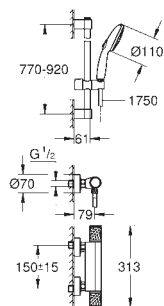

GROHE GROHTHERM 1000 PERFORMANCE

Артикул

Цвет

34 835 001

хром

Grohtherm 1000 Performance

Термостат для душа, DN 15

с душевым гарнитуром, 2 режима струи (Rain, Jet)

в комплект входят:

Grohtherm 1000 Performance термостат для душа 1/2" (34 827)

Tempesta душевой гарнитур со штангой 900 мм (26 163)

профессиональная серия