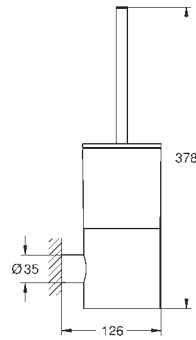

Артикул

Цвет

40 891 000
40 891 DC0
40 891 EN0
40 891 GL0
40 891 DA0
40 891 DL0
40 891 AL0
40 891 2430

хром
суперсталь
никель, матовый
холодный рассвет, глянец
теплый закат, глянец
теплый закат, матовый
темный графит, матовый
матовый чёрный

Atrio
Держатель для туалетной бумаги
металл
скрытое крепление
без крышки
GROHE Long-Life Finish - стойкое долговечное покрытие

40 892 000
40 892 DC0
40 892 EN0
40 892 GL0
40 892 GN0
40 892 DA0
40 892 DL0
40 892 AL0

хром
суперсталь
никель, матовый
холодный рассвет, глянец
холодный рассвет, матовый
теплый закат, глянец
теплый закат, матовый
темный графит, матовый

Atrio
Туалетный ёршик с держателем
стекло / металл
настенный монтаж
скрытое крепление
GROHE Long-Life Finish - стойкое долговечное покрытие

40 791 001
40 791 KS1
Запасная головка ёршика

белый
черный бархат