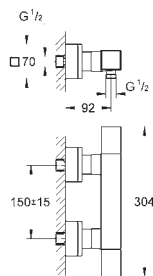

34 488 000

хром

Grohtherm Cube

Термостат для душа, DN 15

настенный монтаж

GROHE Long-Life Finish - стойкое долговечное покрытие

GROHE SafeStop стопор безопасности при 38°C

GROHE SafeStop Plus опционно ограничитель температуры на 43°C, включен

GROHE TurboStat компактный картридж с восковым термозлементом
встроенный стопор смешанной воды

GROHE EcoButton рукоятка регулировки напора с кнопкой для экономии

воды и индивидуально устанавливаемым стопором

Carbodur керамический вентиль 1/2", 180°

отвод для душа снизу 1/2"

встроенные обратные клапаны

грязеулавливающие фильтры

с защитой от обратного потока

скрытые S-образные эксцентрики

GROHE Water Saving Технология совершенного потока при уменьшенном расходе воды