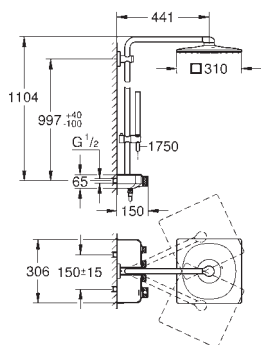

Артикул

Цвет