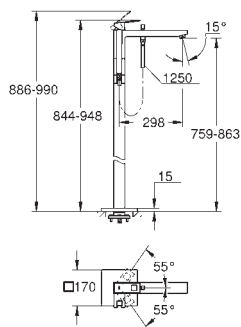

23 672 001
23 672 DC1
23 672 AL1

хром
суперсталь
темный графит, матовый

Eurocube

Смеситель однорычажный для ванны, DN 15, напольный монтаж

комплект верхней монтажной части для

45 984 001

29 086 000

без встраиваемой части

GROHE SilkMove Плавность и точность управления - керамический картридж 35 мм

с ограничителем температуры

GROHE Long-Life Finish - стойкое долговечное покрытие

автоматический переключатель: ванна/душ

излив с аэратором

Euphoria Cube+ Ручной душ 6,6 л/мин (26 467)

душевой шланг Silverflex 1250 мм (28 362)

вынос 298 мм

встроенный обратный клапан в душевом отводе 1/2"

с защитой от обратного потока

держатель ручного душа

45 984 001

хром

Монтажный набор для смесителя/душевой системы напольного монтажа, 1/2"

29 086 000

Монтажный набор для напольного излива или смесителя, DN 15