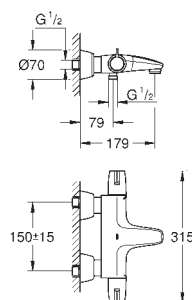

34 665 000

хром

Grotherm Special

Термостат для ванны, DN 15

настенный монтаж
эргономичные рукоятки
многофункциональный аквадиммер
регулятор расхода
встроенный стопор смешанной воды
переключатель ванна/душ
GROHE TurboStat компактный картридж с восковым термoeлементом
ручка температуры с регулируемым
стопором безопасности от 35°C до 43°C
легкая термическая дезинфекция с помощью ключа 47 994 000 (опция)
отвод для душа снизу 1/2" со встроенным
обратным клапаном
металлический ограничитель температуры
аэратор
грязеулавливающие фильтры
S-образные эксцентрики
GROHE FastFixation для быстрой замены обратных клапанов в соединениях
100% GROHE CoolTouch защита от ожога о поверхность корпуса изделия и
S-образных эксцентриков
GROHE Long-Life Finish - стойкое долговечное покрытие
GROHE SafetyPlus предустановленный ограничитель температуры