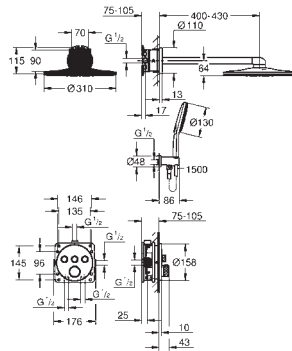

- 34 863 000 хром
- 34 863 DC0 суперсталь
- 34 863 GL0 холодный рассвет, глянец
- 34 863 GN0 холодный рассвет, матовый
- 34 863 DA0 теплый закат, глянец
- 34 863 DL0 теплый закат, матовый
- 34 863 AL0 темный графит, матовый
- 34 863 KF0 фантомный чёрный

Grotherm SmartControl

Concealed shower system with Rainshower SmartActive 310

в комплект входят:

Встраиваемый термостат с 3 кнопками управления (29 121)

GROHE Rapido SmartBox универсальная встраиваемая часть, 1/2" (35 604)

Rainshower SmartActive 310 верхний душ Ø310, круглый, 2 режима +
душевой кронштейн 430 мм и универсальная встроенная часть (26 483)

Rainshower SmartActive 130 Ручной душ, 3 режима струи

Подключение для душевого шланга с держателем ручного душа (26 658)
душевой шланг Silverflex 1500 мм

Для ручного душа предусмотрен дополнительный регулятор расхода 9,5 л/мин