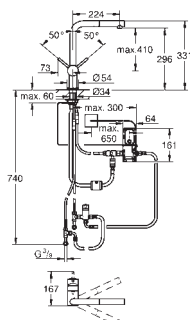

GROHE MINTA / MINTA SMARTCONTROL / MINTA TOUCH

Артикул

Цвет

31 360 001
31 360 DC1

хром
суперсталь

Minta Touch

Сенсорный однорычажный смеситель для мойки 1/2"
L-образный излив

Touch: включение подачи воды прикосновением голой части руки
электропитание от литиевой батарейки 6 V, тип CR-P2

сертификат CE (Европейское соответствие)

магнитный клапан

фиксированный расход воды при подаче воды с использованием сенсора

автоматическое безопасное выключение

подачи воды после 60 сек. непрерывной

работы (заводская настройка)

тип защиты IP 44

GROHE SilkMove керамический картридж Ø 46 мм

выдвижной излив с аэратором

настраиваемый ограничитель потока

поворотный трубкообразный излив

угол поворота 360°

с защитой от обратного потока

гибкая подводка

система быстрого монтажа

максимальный расход (при давлении 3 бара): 10 л/мин