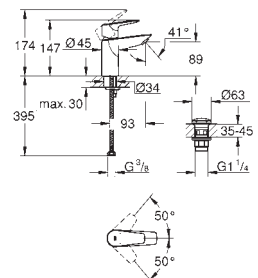

23 895 001

хром

BauEdge
Смеситель однорычажный для раковины, DN 15
размер S

монтаж на одно отверстие
металлический рычаг
GROHE Long-Life керамический картридж 28 мм
с ограничителем температуры
GROHE Long-Life Finish - стойкое долговечное покрытие
Изолированный водоток - вода не контактирует с металлами корпуса смесителя
GROHE Water Saving Технология совершенного потока при уменьшенном расходе воды
максимальный расход воды (при 3 бара): 5 л/мин
система быстрого монтажа
нажимной донный клапан 1 1/4", пластик
гибкая подводка
профессиональная серия