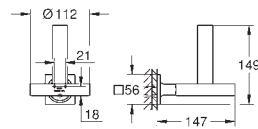

40 956 001
40 956 DC1
40 956 GL1
40 956 GN1
40 956 DA1
40 956 DL1
40 956 AL1
40 956 2431

хром
суперсталь
холодный рассвет, глянец
холодный рассвет, матовый
теплый закат, глянец
теплый закат, матовый
темный графит, матовый
матовый чёрный

Allure
Держатель запасного рулона туалетной бумаги
без крышки
металл
скрытое крепление
GROHE Long-Life Finish - стойкое долговечное покрытие