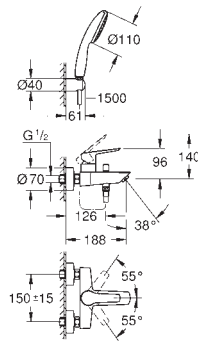

34 567 000

хром

Grohtherm 800

Термостат для ванны, DN 15

настенный монтаж

GROHE Long-Life Finish - стойкое долговечное покрытие

GROHE SafeStop стопор безопасности при 38°C

GROHE SafeStop Plus опционно ограничитель температуры на 43°C, включен

GROHE TurboStat компактный картридж с восковым термоэлементом

встроенный стопор смешанной воды

автоматический переключатель: ванна/душ

GROHE EcoButton рукоятка регулировки напора с кнопкой для экономии

воды и индивидуально устанавливаемым стопором

керамический вентиль 1/2", 180°

отвод для душа снизу 1/2"

аэратор

встроенные обратные клапаны

грязеулавливающие фильтры

с защитой от обратного потока

скрытые S-образные эксцентрики

металлическая розетка

GROHE Water Saving Технология совершенного потока при уменьшенном расходе воды

102203 243 0

матовый чёрный

Аналогичный продукт, профессиональная серия

25 276 003

хром

Eurosmart

Смеситель однорычажный для ванны, DN 15

настенный монтаж

металлический рычаг

GROHE SilkMove Плавность и точность управления - керамический

картридж 35 мм

настраиваемый ограничитель потока

с ограничителем температуры

GROHE Long-Life Finish - стойкое долговечное покрытие

автоматический переключатель: ванна/душ

аэратор

встроенный обратный клапан в душевом отводе 1/2"

скрытые S-образные эксцентрики

отражатели из металла

с защитой от обратного потока

с душевым набором 1 режим струи (Rain)

в комплект входят:

ручной душ Tempesta 110 (27 923)

максимальный расход (при давлении 3 бара) 7,6 л/мин

GROHE SmartSwitch - поверните диск, чтобы насладиться

предпочтительным режимом струи

не регулируемый настенный держатель Tempesta (28 605)

душевой шланг Relexaflex 1500 мм 1/2" x 1/2" (28 151)

33 302 003

хром

Eurosmart

Смеситель однорычажный для ванны, DN 15