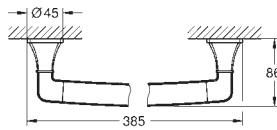

GROHE SPA

GROHE GRANDERA

Артикул

Цвет

GROHE SPA

40 960 000
40 960 IG0

хром
хром/золото

Grandera
Ручка для ванной
металл
длина 385 мм
скрытое крепление
GROHE Long-Life Finish - стойкое долговечное покрытие