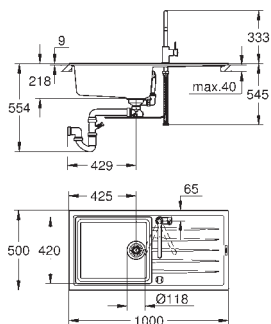

31 885 AP0

черный гранит

Vau

Мойка и смеситель для мойки

в комплект входят:

K400 Композитная мойка с крылом (31 641 AP0)

VauClassic Кухонный однорычажный смеситель (31 535 001)

с длинным изливом

монтаж на одно отверстие

GROHE Long-Life finish - стойкое долговечное покрытие

GROHE Long-Life керамический картридж **28 мм**

аэратор

поворотный трубкообразный излив

угол поворота 360°

гибкая подводка

Изолированный водоток - вода не контактирует с металлами корпуса

смесителя

GROHE FastFixation Plus Система ускорения и оптимизации монтажа

количество крепежных элементов в комплекте (накладной монтаж): 10

Внешний радиус: R6 (накладной монтаж), внутренний радиус чаши: R10

СМЕСИТЕЛИ
ДЛЯ КУХНИ