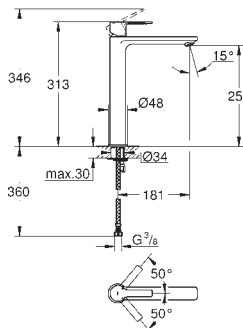

темный графит, матовый

Lineare

**Смеситель однорычажный для раковины, DN 15
размер XL**

монтаж на одно отверстие
металлический рычаг

для отдельностоящих раковин

GROHE SilkMove Плавность и точность управления - керамический картридж 28 мм