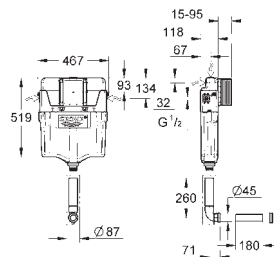

38 987 000

Смывной бачок GD 2

регулировка объема смыва от 6 до 9 л
Пневматический смывной клапан с тремя режимами слива: 2-х объемный, старт/стоп, или непрерывный
Подключение воды: справа, слева, сзади или сверху
Арматурная группа I
с изоляцией от конденсационной влаги
подключение воды DN 15
во время сборки не требуется дополнительного инструмента
для монтажа инспекционного короба
для вертикального или горизонтального монтажа
крепежные накладки
без накладной панели управления
GROHE Water Saving Технология совершенного потока при уменьшенном расходе воды
с впускной трубой и соединителем
для монтажа маленьких смывных панелей необходимо заказать ревизионный короб 40 911 000 (приобретается отдельно)