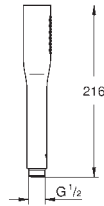

GROHE Long-Life Finish - стойкое долговечное покрытие

27 596 000

Полочка GROHE EasyReach

акрил

для душевых штанг Tempesta и Euphoria Ø 22 мм

27 400 000

хром

Euphoria Cosmopolitan Stick
Ручной душ, 1 вид струи