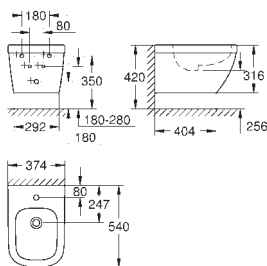

39 208 000

альпин-белый

Керамика Euro

Биде подвесное

1 отверстие под смеситель
с переливом
с креплением
санитарная керамика
полностью скрытые невидимые крепления
16 шт. на паллете