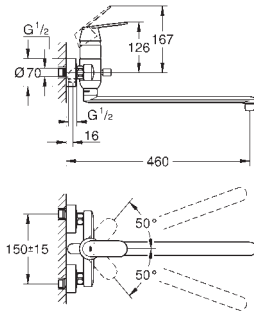

GROHE EUROSMART COSMOPOLITAN

Артикул

Цвет

32 847 000

хром

Eurosmart Cosmopolitan
Универсальный смеситель, DN 15

настенный монтаж
металлический рычаг

GROHE SilkMove керамический картридж Ø 46 мм

GROHE Long-Life Finish - стойкое долговечное покрытие

настраиваемый ограничитель потока, возможность установки мин. расхода 2,5 л/мин.

автоматический переключатель: ванна/душ

поворотный трубкообразный излив

длина 400 мм, скрытые S-образные эксцентрики