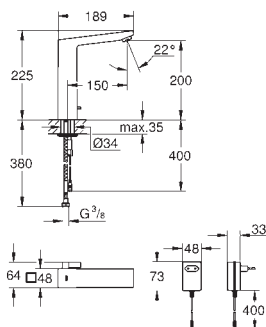

36 440 000

хром

Eurocube E

Инфракрасная электроника для раковины, DN 15, со смешиванием и с регулируемым ограничителем температуры

с инфракрасным датчиком для двусторонней связи для мониторинга, настройки и сервисного обслуживания с преобразователем переменного тока 100-230 В, 50-60 Гц в постоянный 6 В

GROHE Long-Life Finish - стойкое долговечное покрытие

GROHE Water Saving Технология совершенного потока при уменьшенном расходе воды

максимальный расход воды (при 3 бара): 5 л/мин

ламинатор с ограничением потока воды

гибкая подводка

обратный клапан

грязеулавливающие фильтры

со встроенным электромагнитным клапаном

система быстрого монтажа

7 предустановленных режимов:

- автоматический смыв

- термическая дезинфекция

- моющий режим

дополнительные функции и точные настройки с помощью

пульта дистанционного управления 36 407

сертификат CE (Европейское соответствие)

класс шума I по DIN 4109

тип защиты смесителя IP 59K

минимальное давление 1,0 бар

36 441 000

хром

36 441 DC0

суперсталь

36 441 AL0

темный графит, матовый

Eurocube E

Инфракрасная электроника для раковины, DN 15, со смешиванием и с регулируемым ограничителем температуры

с инфракрасным датчиком для двусторонней связи для мониторинга, настройки и сервисного обслуживания

6V литиевая батарейка, тип CR-P2

Срок службы батарейки: прил. 7 лет (150 включений в день)

GROHE Long-Life Finish - стойкое долговечное покрытие

GROHE Water Saving Технология совершенного потока при уменьшенном расходе воды

максимальный расход воды (при 3 бара): 5 л/мин

ламинатор с ограничением потока воды

гибкая подводка

обратный клапан

грязеулавливающие фильтры

со встроенным электромагнитным клапаном

внешняя батарея

система быстрого монтажа

многоступенчатый указатель состояния батарейки

7 предустановленных режимов:

- автоматический смыв

- термическая дезинфекция

- моющий режим

дополнительные функции и точные настройки с помощью

пульта дистанционного управления 36 407

сертификат CE (Европейское соответствие)

класс шума I по DIN 4109

тип защиты смесителя IP 59K

минимальное давление 1,0 бар