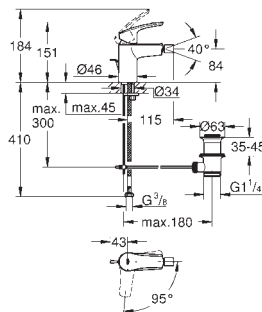

Eurosmart

**Смеситель однорычажный для биде DN 15
размер S**

монтаж на одно отверстие
металлический рычаг

GROHE SilkMove ES Керамический картридж 28 мм с энергосберегающей функцией (подача холодной воды при центральном положении рычага)

настраиваемый ограничитель потока
с ограничителем температуры

GROHE Long-Life Finish - стойкое долговечное покрытие

GROHE Water Saving Технология совершенного потока при уменьшенном расходе воды

максимальный расход воды (при 3 бара): 5 л/мин

Изолированный водоток - вода не контактирует с металлами корпуса смесителя

GROHE FastFixation система быстрого монтажа

аэратор с шаровым шарниром

рычажный донный клапан 1 1/4"

гибкая подводка

профессиональная серия