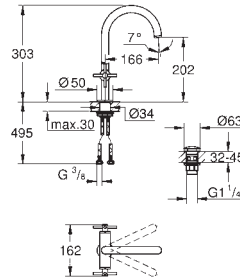

Atrio

Смеситель для раковины на 1 отверстие, DN 15
размер L

керамические вентили 1/2", 90°

GROHE Long-Life Finish - стойкое долговечное покрытие

GROHE Water Saving Технология совершенного потока при уменьшенном расходе воды

максимальный расход воды (при 3 бара): 5 л/мин

система быстрого монтажа

поворотный трубкообразный C-излив с

аэратором и стопором

регулируемый радиус поворота 0° / 150° / 360°

сливной гарнитур 1 1/4"

гибкая подводка

рукоятки в форме креста

Включены 2 набора с накладными насадками: один с надписями „H“ (hot, горячая) и „C“ (cold, холодная), другой - без надписей.