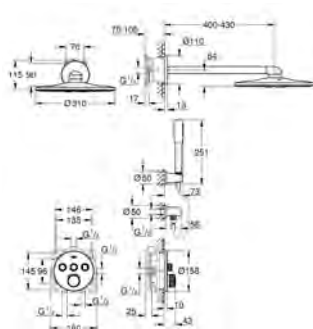

Grotherm SmartControl

Набор для комплектации душа с Rainshower SmartActive 310

в комплект входят:

Встраиваемый термостат с 3 кнопками управления (29 121)

GROHE Rapido SmartBox 35 600/35 604 (универсальная встраиваемая часть)

Rainshower 310 Верхний душ с 2 режимами струи (26 475), душевой

кронштейн 400 мм и встраиваемая часть (26 483 000)

Euphoria Cosmopolitan Stick Ручной душ (27 367)

Rainshower Настенный держатель (27 074 000)

Rainshower подключение для душевого шланга 1/2" (27 057 000)

душевой шланг Silverflex 1500 мм (28 364)

34 804 000

хром

Grotherm SmartControl

Набор для комплектации душа с Rainshower SmartActive 310 Cube

в комплект входят:

Встраиваемый термостат с 3 кнопками управления (29 126)

Grotherm SmartControl Комплект верхней монтажной части

GROHE Rapido SmartBox универсальная встраиваемая часть, 1/2" (35 604)

Rainshower SmartActive 310 Cube Верхний душ с 2 режимами струи (26 479),

душевой кронштейн 400 мм и встраиваемая часть (26 483 000)

Euphoria Cube wall Подключение для душевого шланга (26 370 000)

ручной душ Rotaflex Metal Long-Life TwistStop 1500 мм (28 417)

профессиональная серия