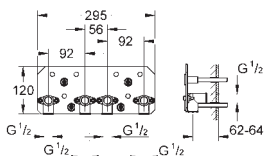

максимальная глубина монтажа: 91 мм

минимальная толщина стены: не менее 200 мм

минимальная глубина монтажа болтов с резьбой: 14 мм

вся конструкция выполнена из металла

выходы для воды: латунь

соединения 1/2"