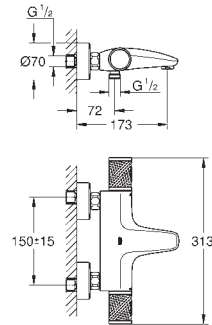

GROHE GROHTHERM 1000 PERFORMANCE

Артикул

Цвет

ТЕРМОСТАТЫ

34 827 000
34 827 KF0

хром
фантомный чёрный

Grotherm 1000 Performance
Термостат для душа, DN 15

настенный монтаж

GROHE CoolTouch безопасный корпус

GROHE Long-Life Finish - стойкое долговечное покрытие

GROHE SafeStop стопор безопасности при 38°C

GROHE SafeStop Plus опционно ограничитель температуры на 43°C, включен

GROHE TurboStat компактный картридж с восковым термозлементом

GROHE ProGrip элементы с рифленой поверхностью

встроенный стопор смешанной воды

GROHE EcoButton рукоятка регулировки напора с кнопкой для экономии воды и индивидуально устанавливаемым стопором

керамический вентиль 1/2", 180°

отвод для душа снизу 1/2"

встроенные обратные клапаны

грязеулавливающие фильтры

с защитой от обратного потока

скрытые S-образные эксцентрики

металлическая розетка

GROHE Water Saving Технология совершенного потока при уменьшенном

расходе воды

профессиональная серия

34 830 000

хром

Grotherm 1000 Performance
Термостат для ванны, DN 15

настенный монтаж

GROHE CoolTouch безопасный корпус

GROHE Long-Life Finish - стойкое долговечное покрытие

GROHE SafeStop стопор безопасности при 38°C

GROHE SafeStop Plus опционно ограничитель температуры на 43°C, включен

GROHE TurboStat компактный картридж с восковым термозлементом

GROHE ProGrip элементы с рифленой поверхностью

встроенный стопор смешанной воды

GROHE AquaDimmer Plus многофункциональный

- **GROHE EcoButton** (встроенная кнопка с функцией экономии воды для душа)

- регулировка напора воды

- переключатель: ванна/душ

отвод для душа снизу 1/2"

аэратор

встроенные обратные клапаны

грязеулавливающие фильтры

с защитой от обратного потока

скрытые S-образные эксцентрики

металлическая розетка