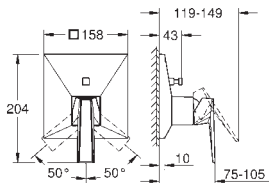

Артикул

Цвет

24 427 000
24 427 DC0
24 427 ALO

хром
суперсталь
темный графит, матовый

Allure Brilliant Private Collection
Смеситель однорычажный скрытого монтажа для ванны с переключателем на 2 положения
рукоятка из черного кварцевого камня Caesarstone
комплект верхней монтажной части для GROHE Rapido SmartBox 35 600/35 604 (универсальная встраиваемая часть)
GROHE SilkMove керамический картридж Ø 46 мм
GROHE Long-Life Finish - стойкое долговечное покрытие
настенная панель с **GROHE FastFixation** (скрытое уплотнение штока, скрытое крепление)
металлическая накладная панель, регулируемая на 6°
металлический рычаг
автоматический переключатель на 2 положения
распределение расхода:
выход В = 27 л/мин,
выход С = 27 л/мин
без встраиваемой части

35 604 000
GROHE Rapido SmartBox Универсальная встраиваемая часть
Профессиональная серия

24 428 000
24 428 DC0
24 428 ALO

хром
суперсталь
темный графит, матовый