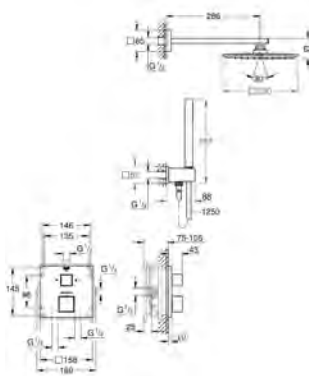

Euphoria Cube Stick Ручной душ, один вид струи (27 698)

подключение для душевого шланга 1/2" и держатель для ручного душа (26 370)

Rotaflex душевой шланг 1500 мм 1/2" x 1/2" (28 409)

Для ручного душа предусмотрен дополнительный регулятор расхода 9,5 л/мин