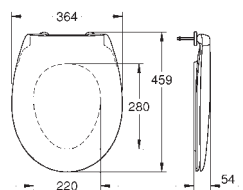

39 493 000

альпин-белый

Керамика Вау

Сиденье для унитаза с микролифтом

с крышкой

быстросъемное сиденье

съемное

материал: Дюропласт

с креплением

крепеж из нержавеющей стали

легкая фиксация сверху

совместимо со всеми унитазами Вау, кроме 39 910 000

168 шт. на паллете