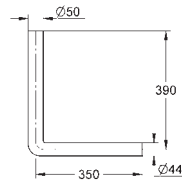

37 085 P10

матовый хром / хром

Аналогичный продукт, с нажимной кнопкой для отверстия в
крышке бачка Ø 40 мм

GROHE ПРИНАДЛЕЖНОСТИ ДЛЯ СМЫВНЫХ БАЧКОВ

Артикул

Цвет

37 100 SH0

альпин-белый