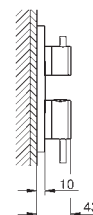

24 359 000
24 359 DC0
24 359 GL0
24 359 GN0
24 359 DA0
24 359 DL0
24 359 AL0

хром
суперсталь
холодный рассвет, глянец
холодный рассвет, матовый
теплый закат, глянец
теплый закат, матовый
темный графит, матовый

Atrio

Термостат для ванны с переключателем на 2 положения

комплект верхней монтажной части для
GROHE Rapido SmartBox 35 600/35 604 (универсальная встраиваемая часть)
GROHE TurboStat компактный картридж с восковым термозлементом

GROHE Long-Life Finish - стойкое долговечное покрытие
настенная панель с GROHE FastFixation (скрытое
уплотнение штока, скрытое крепление)

металлическая накладная панель, регулируемая на 6°

графическое обозначение: ванна и душ

GROHE SafeStop стопор безопасности при 38°C

GROHE SafeStop Plus опционно ограничитель температуры на 43°C / 46°C,
включен

GROHE AquaDimmer, встроенный переключатель

металлические рукоятки

распределение расхода:

выход В = 27 л/мин,

выход С = 30 л/мин

без встраиваемой части

35 604 000

GROHE Rapido SmartBox Универсальная встраиваемая часть
Профессиональная серия