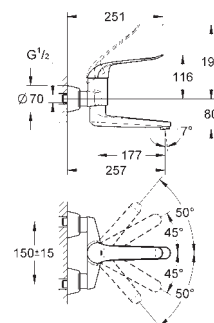

32 773 000

хром

Euroeco Special

Смеситель однорычажный для раковины DN 15
настенный монтаж

GROHE Long-Life Finish - стойкое долговечное покрытие

GROHE SilkMove керамический картридж Ø 46 мм

максимальный расход (при 3 бар): 8,0 л/мин

настраиваемый ограничитель потока, настраиваемый ограничитель

температуры

возможность установки мин. расхода 2,5 л/мин.

ламинарный регулятор струи

поворотный и фиксирующийся литой излив, вынос 257 мм

металлический рычаг

длина рычага 170 мм, скрытые S-образные эксцентрики

32 774 000

хром

Аналогичный продукт, с запорными S-образными эксцентриками, вынос 274 мм

СПЕЦИАЛЬНЫЕ
СМЕСИТЕЛИ И
ТЕРМОСТАТЫ