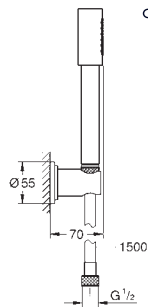

26 892 000

хром

Rainshower Aqua Stick
Душевой набор, 1 режим струи

металл
в комплект входят:
ручной душ-стик Rainshower Aqua Stick (26 889 000)
настенный держатель для ручного душа (26 894 000)
душевой шланг 1500 мм (28 151 002)
GROHE DreamSpray превосходный поток воды
GROHE Long-Life Finish - стойкое долговечное покрытие
SpeedClean система против известковых отложений
внутренний охлаждающий канал для продолжительного срока службы
минимальное давление 1,0 бар

26 894 000

хром

Rainshower Aqua
Настенный держатель

без регулировки
металл
GROHE Long-Life Finish - стойкое долговечное покрытие