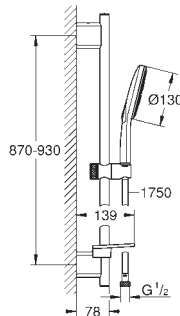

26 548 000

хром

Rainshower SmartActive 130

Душевой гарнитур, 3 вида струй

в комплект входят:

ручной душ Rainshower SmartActive 130 (26 574)

максимальный расход (при 3 бар): 8,5 л/мин

душевая штанга 900 мм

с металлическими настенными креплениями

душевой шланг 1750 мм (28 388 000)

GROHE EasyReach полочка

GROHE Water Saving Технология совершенного потока при уменьшенном расходе воды

GROHE DreamSpray превосходный поток воды

GROHE Long-Life Finish - стойкое долговечное покрытие

GROHE FastFixation Plus (регулируемое расстояние между настенными креплениями штанги позволяет использовать для монтажа уже имеющиеся отверстия в стене)

GROHE TileFix регулируемая глубина верхнего и нижнего креплений

SpeedClean система против известковых отложений

внутренний охлаждающий канал для продолжительного срока службы

TwistStop против перекручивания шланга

может использоваться с проточным водонагревателем

минимальное давление 1,0 бар

26 578 000

хром

Аналогичный продукт, без ограничения расхода воды

ДУШИ