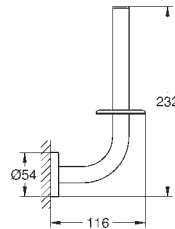

- 40 385 001 хром
- 40 385 DC1 суперсталь
- 40 385 EN1 никель, матовый
- 40 385 GL1 холодный рассвет, глянец
- 40 385 GN1 холодный рассвет, матовый
- 40 385 DA1 теплый закат, глянец
- 40 385 DL1 теплый закат, матовый
- 40 385 A01 темный графит, глянец
- 40 385 AL1 темный графит, матовый

Essentials

Держатель запасного рулона туалетной бумаги

металл

настенный монтаж

скрытое крепление

GROHE Long-Life Finish - стойкое долговечное покрытие

подходит для прикручивания (шурупы и дюбели в комплекте)

или приклеивания (клей 40 915 000 приобретается отдельно)

выдерживает нагрузку: максимум 5 кг

указанная удерживающая способность действительна только для статической (медленно прикладываемой) нагрузки и использования по назначению

102469 243 0

матовый чёрный

Аналогичный продукт, профессиональная серия