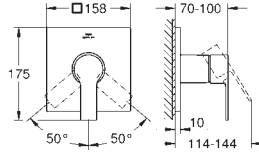

19 317 001
19 317 DC1
19 317 GL1
19 317 GN1
19 317 DA1
19 317 DL1
19 317 AL1

хром
суперсталь
холодный рассвет, глянец
холодный рассвет, матовый
теплый закат, глянец
теплый закат, матовый
темный графит, матовый

Allure

Смеситель однорычажный скрытого монтажа для душа

комплект верхней монтажной части для GROHE Rapido SmartBox 35 600/35 604 (универсальная встраиваемая часть)

GROHE SilkMove керамический картридж Ø 46 мм

GROHE Long-Life Finish - стойкое долговечное покрытие

настенная панель с **GROHE FastFixation** (скрытое уплотнение штока, скрытое крепление)

металлическая накладная панель, регулируемая на 6°

металлический рычаг

распределение расхода:

выход В или С = 30 л/мин

без встраиваемой части

35 604 000

GROHE Rapido SmartBox Универсальная встраиваемая часть
Профессиональная серия