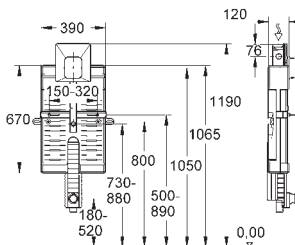

GROHE UNISSET ДЛЯ УНИТАЗА, ПИССУАРА, РАКОВИНЫ И БИДЕ

Артикул

Цвет

38 785 000

Uniset

Инсталляция для писсуара с инфракрасной электроникой
с GROHE Rapido U

комплект „чернового“ монтажа
для механического смыва или установки Tectron
инфракрасной электроники на 6 V или 230 V
шумопоглощающий EPS-модуль для
обмуровки, с закрытой поверхностью
рельсовые адаптеры для крепления модуля
для одиночного или рядного монтажа
крепежные принадлежности для
одиночного монтажа
регулируемые по высоте подключения
к объекту
подключение для впуска и впускной гарнитур
смывное колено, выдерживающее
высокую температуру, DN 50
резьбовые болты M8
крепежный материал для писсуара
в комплекте с запорным вентилем
минимальное давление 0,5 бар
рабочее давление максимум 10 бар
промывная трубка
функциональный блок смонтирован и проверен на заводе
подводы воды на 1/2 с внешней резьбой
соединительная коробка для сети питания 230 V
монтажный короб с уплотнителями
регулируемая ревизионная шахта для комплектов
готового монтажа размером 116 x 144 мм