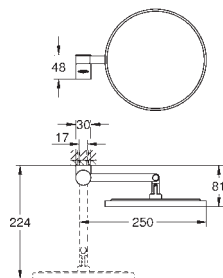

- 41 077 000 хром
- 41 077 DC0 суперсталь
- 41 077 GL0 холодный расцвет, глянец
- 41 077 GN0 холодный расцвет, матовый
- 41 077 DA0 теплый закат, глянец
- 41 077 DL0 теплый закат, матовый
- 41 077 A00 темный графит, глянец
- 41 077 AL0 темный графит, матовый

Selection
Зеркало косметическое

стекло / металл
без подсветки
увеличение: в 7 раз
скрытое крепление
GROHE Long-Life Finish - стойкое долговечное покрытие

- 102279 KF0 0 фантомный чёрный
- Аналогичный продукт, профессиональная серия