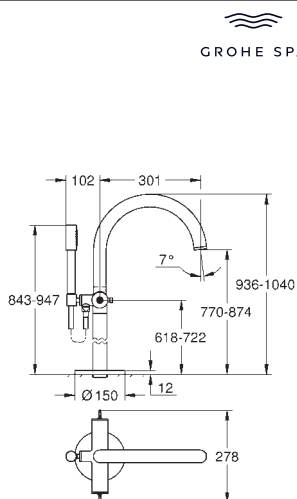

1. GROHE SPA
2. 25 227 000
   - 25 227 DC0
   - 25 227 GL0
   - 25 227 GN0
   - 25 227 DA0
   - 25 227 DL0
   - 25 227 AL0
3. хром
   суперсталь
   холодный рассвет, глянец
   холодный рассвет, матовый
   теплый закат, глянец
   теплый закат, матовый
   темный графит, матовый

Atrio Private Collection
Смеситель для ванны, DN 15
монтаж на полу с высокими вертикальными подключениями (765 мм)
комплект верхней монтажной части для 45 984 001
без встраиваемой части
керамические вентили 1/2", 90°
GROHE Long-Life Finish - стойкое долговечное покрытие
автоматический переключатель: ванна/душ
вынос 301 мм
встроенный обратный клапан в душевом отводе 1/2"
ручной душ с держателем
душевой шланг Silverflex 1250 мм (28 362)
с защитой от обратного потока
для ручкояток-стиков
для комбинации с комплектами стиков 48 646, 48 458 или 48 459, заказываются отдельно

45 984 001 хром
Монтажный набор для смесителя/душевой системы напольного монтажа, 1/2"

1. GROHE SPA
2. 48 458 000
   - 48 458 DC0
   - 48 458 GL0
   - 48 458 GN0
   - 48 458 DA0
   - 48 458 DL0
   - 48 458 AL0
3. хром
   суперсталь
   холодный рассвет, глянец
   холодный рассвет, матовый
   теплый закат, глянец
   теплый закат, матовый
   темный графит, матовый

Atrio Private Collection
Ручкоятки-стики из кварцевого камня White Attica Caesarstone
можно комбинировать с линейкой Atrio Private Collection:
смесители однорычажные для раковины, размер L - 21 134
смесители однорычажные для раковины, размер XL - 21 140
смесители для раковины на 3 отверстия: настенный монтаж 20 587 или монтаж на раковину 20 593
смесители для ванны, напольный монтаж - 25 227
Включены 2 набора с накладными насадками: один с надписями „H“ (hot, горячая) и „C“ (cold, холодная), другой - без надписей.
Caesarstone - это кварцевый композитный материал. Структура и текстура поверхности может варьироваться и является уникальной.