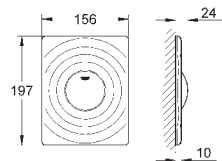

38 574 000

хром

Surf

Накладная панель смыва

для 1 объема смыва

для пневматического сливного клапана

для вертикального и горизонтального монтажа

156 x 197 мм

из ABS

GROHE Long-Life Finish - стойкое долговечное покрытие

GROHE Water Saving Технология совершенного потока при уменьшенном расходе воды