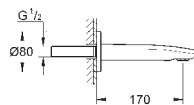

13 277 002

хром

Eurostyle Cosmopolitan

Излив для ванны

настенный монтаж

GROHE Long-Life Finish - стойкое долговечное покрытие

аэратор

автоматический переключатель: ванна/душ

со встроенной соединительной деталью

внешняя резьба 1/2"

вынос 170 мм