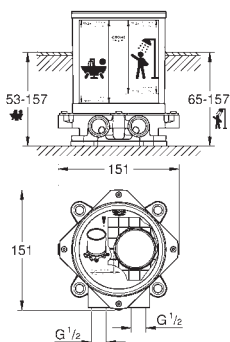

45 984 001

хром

Монтажный набор для смесителя/душевой системы напольного монтажа, 1/2"

для смесителя/душевой системы напольного монтажа, 1/2"
без комплекта верхней монтажной части
допускается регулировка 360° в горизонтальной плоскости и 3° в вертикальной плоскости
монтажная глубина 53-157 мм
инсталляционная глубина для смесителей для душа 65-157 мм, компенсационная глубина 92 мм
два входа с внутренней резьбой 1/2" (подключение горячей / холодной воды)
смывной клапан
прокладка
крепежный материал