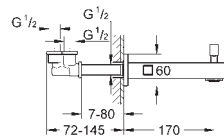

13 304 000

хром

Eurocube
Излив для ванны
настенный монтаж
GROHE Long-Life Finish - стойкое долговечное покрытие
аэратор
автоматический переключатель: ванна/душ
со встроенной соединительной деталью
внешняя резьба 1/2"
вынос 170 мм
минимальное давление 1,0 бар