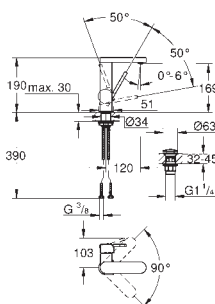

23 872 003

хром

GROHE Plus

Смеситель однорычажный для раковины, 1/2" размер M

монтаж на одно отверстие
металлический рычаг

GROHE SilkMove Плавность и точность управления - керамический картридж 28 мм

с ограничителем температуры

GROHE Long-Life Finish - стойкое долговечное покрытие

GROHE Water Saving Технология совершенного потока при уменьшенном расходе воды

максимальный расход воды (при 3 бара): 5 л/мин

SpeedClean аэратор с функцией быстрой очистки от известковых отложений

GROHE AquaGuide регулируемый аэратор

система быстрого монтажа

поворотный излив с удобным возвратным механизмом

угол поворота 90°

нажимной донный клапан 1 1/4"

гибкая подводка