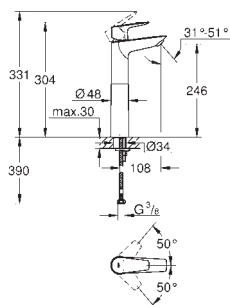

23 761 001

хром

BauEdge

Смеситель однорычажный для раковины, DN 15 размер XL

для отдельностоящих раковин

монтаж на одно отверстие

металлический рычаг

GROHE Long-Life керамический картридж 28 мм с ограничителем температуры

GROHE Long-Life Finish - стойкое долговечное покрытие

Изолированный водоток - вода не контактирует с металлами корпуса смесителя

GROHE Water Saving Технология совершенного потока при уменьшенном расходе воды

максимальный расход воды (при 3 бара): 5 л/мин

система быстрого монтажа

гладкий корпус

гибкая подводка

профессиональная серия