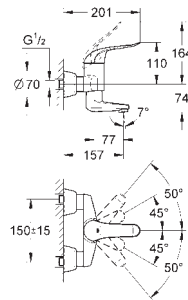

32 770 000

хром

Euroeco Special

Смеситель однорычажный для раковины DN 15
настенный монтаж

GROHE Long-Life Finish - стойкое долговечное покрытие

GROHE SilkMove керамический картридж Ø 46 мм

максимальный расход (при 3 бар): 8,0 л/мин

настраиваемый ограничитель потока

настраиваемый ограничитель температуры

возможность установки мин. расхода 2,5 л/мин.

ламинарный регулятор струи

поворотный и фиксирующийся литой излив, вынос 157 мм

металлический рычаг

длина рычага 120 мм, скрытые S-образные эксцентрики

32 768 000

хром

Аналогичный продукт, с запорными S-образными эксцентриками, вынос 174 мм