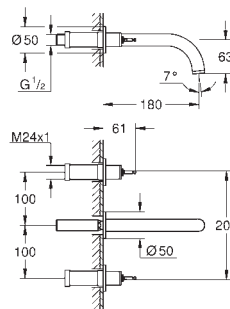

Atrio Private Collection

Смеситель для раковины на три отверстия размер M

настенный монтаж

комплект верхней монтажной части для

29 025 002

без встраиваемого механизма

керамические вентили для горячей

и холодной воды, 1/2" - ход 90°

GROHE Long-Life Finish - стойкое долговечное покрытие

GROHE Water Saving Технология совершенного потока при уменьшенном расходе воды

максимальный расход воды (при 3 бара): 5 л/мин

размер по осям 200 мм

вынос 180 мм

для рукояток-стиков

можно комбинировать с 48 458, 48 459 или 48 646, приобретаются отдельно

29 025 002

Встраиваемая часть настенного смесителя для раковины, на 3 отверстия