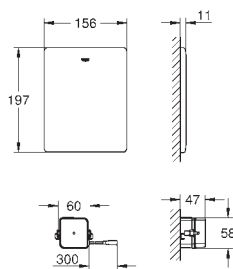

38 934 SD0

нержавеющая сталь, матовая

Радио-электроника для унитаза

для смывного бачка 6 - 9 л
для встраиваемого монтажа
для соединения с одной или более дополнительной панелью смыва подходит для опорных рукояток для людей с ограниченными возможностями с панелью смыва Hewi, Keuco, Lehnen, Normbau, Pressalit, AMS, Deubad, Erlau, FRELU, FSB
панель смыва из нержавеющей стали 156 x 197 мм
Трансформатор для внешнего монтажа
напряжение подключения 230 V AC, 50/60 Hz, 4.0 VA
серво мотор
длина соединительного кабеля 3 м
для подключения трансформатора и электроники
соединительный кабель со штепсельной вилкой
сертификат CE (Европейское соответствие)
поставляется без панели смыва/опорных рукояток