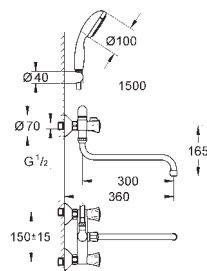

26 790 10A

хром

**Costa L
Универсальный смеситель, DN 15**

настенный монтаж
металлические рукоятки
с теплоизоляцией
привинчивающаяся
вентиль GROHE Long-Life с резиновым уплотнением
переключатель ванна/душ
скрытые S-образные эксцентрики
S-эксцентрик 3/4" x 3/4" (12 419)
излив 300 мм (13 017)
ручной душ Tempesta 100, один вид струи, 9,5 л/мин (27 923)
душевой шланг Relaxaflex 1500 мм 1/2" x 1/2" (28 151)
настенный держатель ручного душа (28 605)
GROHE Long-Life Finish - стойкое долговечное покрытие