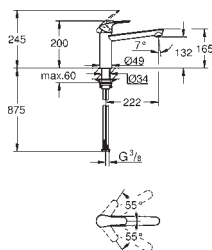

30 617 000

хром

Eurosmart

Смеситель однорычажный для мойки, DN 15

для монтажа перед окном
средний излив
монтаж на одно отверстие
GROHE Long-Life finish - стойкое долговечное покрытие
GROHE SilkMove Плавность и точность управления - керамический картридж 35 мм
встроенный ограничитель температуры
настраиваемый ограничитель потока
поворотный литой излив
угол поворота 360°
Изолированный водоток - вода не контактирует с металлами корпуса смесителя
гибкая подводка 3/8"
металлический крепежный набор
максимальный расход (при давлении 3 бара): 11 л/мин
минимальное давление 1,0 бар
профессиональная серия