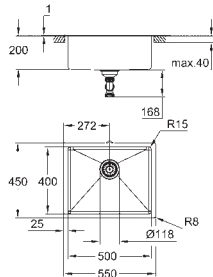

GROHE МОЙКИ ИЗ НЕРЖАВЕЮЩЕЙ СТАЛИ

Артикул

Цвет

31 574 SD1

нержавеющая сталь, матовая

K700U

Мойка из нержавеющей стали

модель: K700U 60-S 54,4/44,4 1,0

типы монтажа: встраиваемый сверху (накладной), в один уровень со столешницей или под столешницу

материал: нержавеющая сталь AISI 304 (V2A)

толщина материала: 1 мм

GROHE Long-Life finish - стойкое долговечное покрытие
покрытие: сатиновое

GROHE Whisper технология минимизации шума от потока воды
минимальный размер шкафа: 600 мм

размеры: 550 x 450 мм

1 чаша: 500 x 400 x 200 мм

Внешний радиус: R16 (монтаж под столешницу)/R3 (вровень со столешницей), внутренний радиус чаши: R15

GROHE FastFixation система быстрого монтажа

монтажное отверстие (установка под столешницу): 502 x 402 мм (R16)

вырез (установка на столешницу): 535 x 435 мм

монтажное отверстие (установка вровень со столешницей): 535 x 435 мм

(R3), доп.выемка на верхней поверхности: 551 x 451 (R8) с глубиной 3,5 мм

корзинчатый вентиль: корзинка Ø 3.5"/90 мм

аксессуары вкл.: сливной гарнитур, корзинка, монтажный набор

опция: автоматический сливной клапан с нажимным механизмом

(40 986 SD0), приобретается отдельно

количество крепежных элементов в комплекте (накладной монтаж): 8

количество крепежных элементов в комплекте (монтаж под столешницу): 8