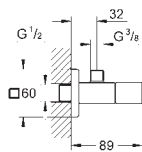

Артикул

Цвет

22 012 000
22 012 DC0

хром
суперсталь

Eurocube
Угловой вентиль 1/2"
настенное подключение 1/2"
резьбовой отвод 3/8"
Вентиль
металлическая рукоятка
маркировка: нейтральная
металлические резьбовые розетки