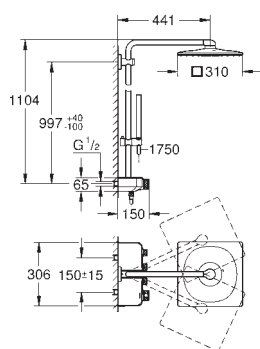

22 120 KF0

фантомный чёрный

Аналогичный продукт, профессиональная серия

GROHE ДУШЕВЫЕ СИСТЕМЫ EUPHORIA SMARTCONTROL

Артикул

Цвет

26 508 000
26 508 LS0
26 508 DC0
26 508 GL0
26 508 GN0
26 508 DA0
26 508 DL0
26 508 A00
26 508 AL0