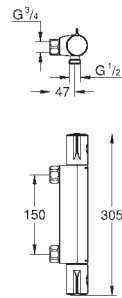

102207 243 0

матовый чёрный

Grotherm 800

Термостат для душа, DN 15

настенный монтаж

GROHE SafeStop стопор безопасности при 38°C

GROHE SafeStop Plus опционно ограничитель температуры на 43°C, включен

GROHE TurboStat компактный картридж с восковым термозлементом
встроенный стопор смешанной воды

GROHE EcoButton рукоятка регулировки напора с кнопкой для экономии воды и индивидуально устанавливаемым стопором

керамический вентиль 1/2", 180°

отвод для душа снизу 1/2"

встроенные обратные клапаны

грязеулавливающие фильтры

с защитой от обратного потока

без подключений

GROHE Water Saving Технология совершенного потока при уменьшенном расходе воды