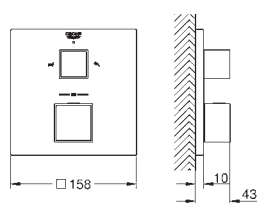

Grotherm Cube

Термостат для ванны с переключателем на 2 положения

комплект верхней монтажной части для
GROHE Rapido SmartBox 35 600/35 604 (универсальная встраиваемая часть)
GROHE TurboStat компактный картридж с восковым термoeлементом
GROHE Long-Life Finish - стойкое долговечное покрытие
настенная панель с **GROHE FastFixation** (скрытое
уплотнение штока, скрытое крепление)
металлическая накладная панель, регулируемая на 6°
графическое обозначение: ванна и душ
GROHE SafeStop стопор безопасности при 38°C
GROHE SafeStop Plus опционно ограничитель температуры на 43°C / 46°C,
включен

GROHE AquaDimmer, встроенный переключатель
распределение расхода:
выход В = 27 л/мин,
выход С = 30 л/мин
без встраиваемой части

35 604 000

GROHE Rapido SmartBox Универсальная встраиваемая часть
Профессиональная серия

34 868 000

хром