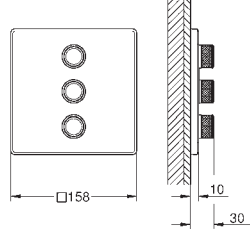

Артикул

Цвет

29 127 000	хром
29 127 DC0	суперсталь
29 127 GN0	холодный рассвет, матовый
29 127 DL0	теплый закат, матовый
29 127 A00	темный графит, глянец
29 127 AL0	темный графит, матовый

Grotherm SmartControl

Комплект верхней монтажной части для вентиля на три выхода

комплект верхней монтажной части для GROHE Rapido SmartBox 35 600/35 604/35 601

металлическая накладная панель с **GROHE FastFixation** (скрытые эксцентрики, уплотнение, скрытый монтаж), регулируемая на 6°
10 мм толщина профиля розетки

GROHE Long-Life Finish - стойкое долговечное покрытие
SmartControl с утопливаемыми металлическими кнопками, нажать для вкл/выкл и повернуть для увеличения напора воды от режима GROHE Water Saving до максимального напора воды

заменяемые символы

GROHE ProGrip элементы с рифленой поверхностью
возможность одновременного включения нескольких точек водоотвода без встраиваемой части

распределение расхода:

выход D = 28 л/мин

выход A = 28 л/мин

выход D+E+A = 65 л/мин

для соответствия требованиям CALGreen в комплект входит дополнительный ограничитель потока

35 604 000

GROHE Rapido SmartBox Универсальная встраиваемая часть
Профессиональная серия

29 118 000	хром
29 118 DC0	суперсталь
29 118 GL0	холодный рассвет, глянец
29 118 DA0	теплый закат, глянец
29 118 DL0	теплый закат, матовый
29 118 A00	темный графит, глянец
29 118 AL0	темный графит, матовый

Grotherm SmartControl

Термостат скрытого монтажа для душа с переключателем на 1 положение

комплект верхней монтажной части для GROHE Rapido SmartBox 35 600/35 604 (универсальная встраиваемая часть)

металлическая накладная панель с **GROHE FastFixation** (скрытые эксцентрики, уплотнение, скрытый монтаж), регулируемая на 6°

GROHE Long-Life Finish - стойкое долговечное покрытие

SmartControl с утопливаемыми металлическими кнопками, нажать для вкл/выкл и повернуть для увеличения напора воды от режима GROHE Water Saving до максимального напора воды

заменяемые символы

GROHE TurboStat компактный картридж с восковым термoelementом

GROHE ProGrip элементы с рифленой поверхностью

GROHE SafeStop стопор безопасности при 38°C

GROHE SafeStop Plus опционно ограничитель температуры на 43°C / 46°C, включен

встроенные обратные клапаны и грязеулавливающие фильтры

без встраиваемой части

распределение расхода:

выход A (для внешнего отключения) = 34 л/мин

выход В/С = 29 л/мин