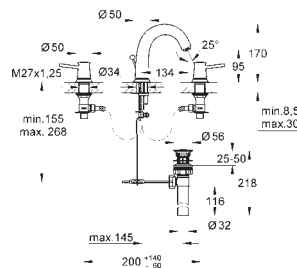

20 470 000

хром

BauClassic

Смеситель для раковины на три отверстия, DN 15

металлический рычаг

керамический вентиль 1/2", 90°

GROHE Long-Life Finish - стойкое долговечное покрытие

излив с аэратором

рычажный донный клапан 1 1/4"

гибкая подводка