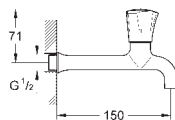

30 098 001

хром

Costa L

Настенный вентиль, DN 15

настенный монтаж
металлическая рукоятка
с теплоизоляцией
привинчивающаяся
маркировка: синяя

GROHE Long-Life finish - стойкое долговечное покрытие
аэратор
вентили GROHE Long-Life