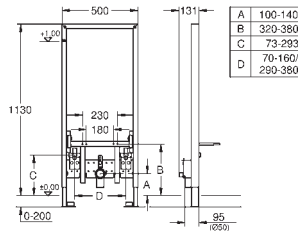

GROHE RAPID SL ДЛЯ РАКОВИНЫ И БИДЕ

Артикул

Цвет

38 553 001

Rapid SL

Инсталляция для биде, высота установки 1,13 м

Вертикальная направляющая для керамики с небольшой площадью крепления (< 205 мм)

самонесущая стальная рама с порошковым напылением

для монтажа перед стеной или стеной перегородкой

предварительная сборка в комплекте

регулируемые по высоте подключения

к объекту и смесителю

быстрая регулировка по высоте

крепежный материал

проверено TÜV

болты-держатели для биде

смывное колено, выдерживающее

высокую температуру, DN 50

уплотнение Ø 32 мм

2 подключения смесителя DN 15

крепежный материал для биде

для монтажа перед стеной необходимо заказать настенные

уголки 38 558 00M (продаются отдельно)