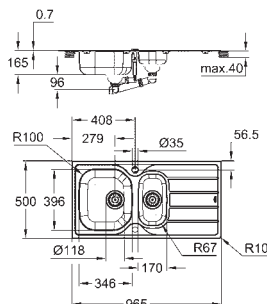

31 565 SD1

нержавеющая сталь, матовая

Eurosmart

Мойка и смеситель для мойки

в комплект входят:

K200 Мойка из нержавеющей стали с корзинчатым вентилем (31 552 SD1)

тип монтажа: встраиваемый сверху (накладной)

Eurosmart Смеситель для мойки (33 281 003)

с низким изливом

монтаж на одно отверстие

GROHE Long-Life finish - стойкое долговечное покрытие

GROHE SilkMove Плавность и точность управления - керамический

картридж 35 мм

со встроенным ограничителем температуры

настраиваемый ограничитель потока

поворотный литой излив

угол поворота 140°

Изолированный водоток - вода не контактирует с металлами корпуса

смесителя

аэратор с возможностью демонтажа без инструментов (с помощью монеты)

гибкая подводка

Внешний радиус: R6, внутренний радиус чаши: R100

GROHE FastFixation система быстрого монтажа

опция: автоматический сливной клапан с нажимным механизмом

(40 986 SD0), приобретается отдельно

количество крепежных элементов в комплекте (накладной монтаж): 14