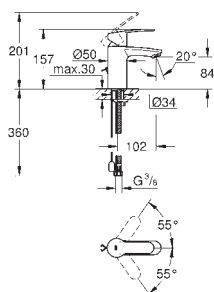

33 557 20E

хром

Eurostyle Cosmopolitan
Смеситель однорычажный для раковины, DN 15
размер S

монтаж на одно отверстие
металлический рычаг
GROHE SilkMove Плавность и точность управления - керамический картридж 35 мм
настраиваемый ограничитель потока
возможность установки мин. расхода 2,5 л/мин.
ограничитель температуры
GROHE Long-Life Finish - стойкое долговечное покрытие
GROHE Water Saving Технология совершенного потока при уменьшенном расходе воды
максимальный расход воды (при 3 бара): 5 л/мин
GROHE FastFixation Система быстрого монтажа
SpeedClean аэратор с функцией быстрой очистки от известковых отложений
цепочка
гибкая подводка
класс шума I по DIN 4109