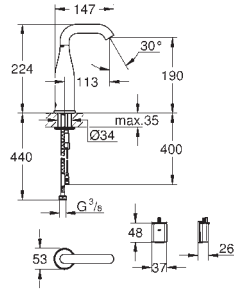

36 446 000

хром

Essence E

Инфракрасная электроника для раковины, без смешивания

с инфракрасным датчиком для двусторонней связи для мониторинга, настройки и сервисного обслуживания для холодной или смешанной воды

6V литиевая батарейка, тип CR-P2

Срок службы батарейки: прикл. 7 лет (150 включений в день)

GROHE Long-Life Finish - стойкое долговечное покрытие

GROHE Water Saving Технология совершенного потока при уменьшенном расходе воды

максимальный расход воды (при 3 бара): 5 л/мин

регулируемый радиус поворота 0° / 150° / 360°

ламинатор с ограничением потока воды

гибкий присоединительный шланг

грязеулавливающий фильтр

со встроенным электромагнитным клапаном

внешняя батарея

система быстрого монтажа

многоступенчатый указатель состояния батарейки

7 предустановленных режимов:

- автоматический смыв

- термическая дезинфекция

- моющий режим

дополнительные функции и точные настройки с помощью

пульта дистанционного управления 36 407

сертификат CE (Европейское соответствие)

класс шума I по DIN 4109

тип защиты смесителя IP 59K

минимальное давление 1,0 бар