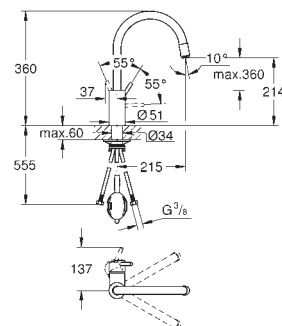

32 663 003
32 663 DC3

хром
суперсталь

Concetto

Смеситель однорычажный для мойки, DN 15

с длинным изливом

монтаж на одно отверстие

GROHE Long-Life Finish - стойкое долговечное покрытие

GROHE SilkMove Плавность и точность управления - керамический картридж 35 мм

GROHE EasyDock Легкое вытягивание и возврат на место выдвижного излива

Изолированный водоток - вода не контактирует с металлами корпуса смесителя

выдвижной излив с аэратором

настраиваемый ограничитель потока

поворотный трубкообразный излив

угол поворота 360°

с защитой от обратного потока

гибкая подводка

металлический крепежный набор

максимальный расход (при давлении 3 бара) 9,5 л/мин