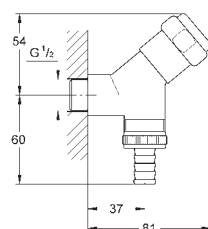

41 010 000

хром

WAS подсоединительный вентиль 1/2"

настенный монтаж
обратный клапан
с защитой от обратного потока
GROHE Long-Life finish - стойкое долговечное покрытие