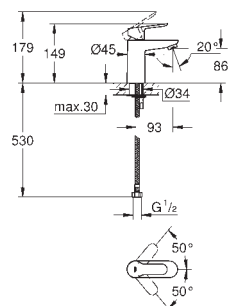

32 858 000

хром

BauEdge

Смеситель однорычажный для раковины, DN 15 размер S

монтаж на одно отверстие
металлический рычаг

GROHE Long-Life керамический картридж 28 мм

GROHE Long-Life Finish - стойкое долговечное покрытие

аэратор

гладкий корпус

гибкая подводка

система быстрого монтажа