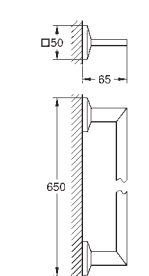

40 896 000

хром

Allure Brilliant

Держатель банного полотенца

650 мм (функциональная длина 600 мм)

металл

скрытое крепление

GROHE Long-Life Finish - стойкое долговечное покрытие