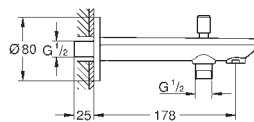

13 390 000

хром

BauContemporary

Излив для ванны с переключателем

настенный монтаж

GROHE Long-Life Finish - стойкое долговечное покрытие

аэратор

обратный клапан

автоматический переключатель: ванна/душ

вынос 170 мм

внешняя резьба 1/2"