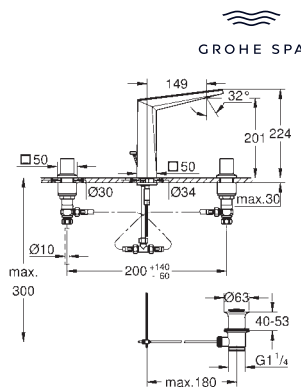

GROHE SPA
20 669 000
20 669 DC0
20 669 ALO

хром
суперсталь
темный графит, матовый

Allure Brilliant Private Collection
Смеситель для раковины на три отверстия, DN 15
размер L

трапециевидные рукоятки из черного кварцевого камня Caesarstone
излив с вставкой из черного кварцевого камня Caesarstone
керамические вентили 1/2", 90°
GROHE Long-Life Finish - стойкое долговечное покрытие
GROHE Water Saving Технология совершенного потока при уменьшенном расходе воды
максимальный расход воды (при 3 бара): 5 л/мин
излив со встроенным аэратором
рычажный донный клапан 1 1/4"
усиленная гибкая подводка между центральным корпусом и боковыми вентилями
минимальное давление 1,0 бар