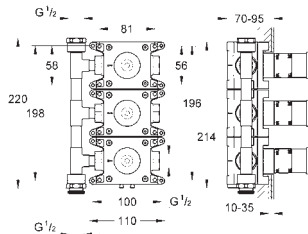

35 031 000

GROHE Rapido C

Встраиваемая часть для вентиля на три выхода 26 880 000

Для модульной установки системы Grohtherm Custom Shower

Встраиваемый корпус с защитным коробом

Водонепроницаемое уплотнение для монтажа

Для обмуровки и сухого монтажа

точки крепления для монтажа перед стеной или стеной-перегородкой

корпус из латуни с низким содержанием цинка

керамический вентиль 3/4"

3 входа и 3 выхода

резьбовое соединение 1/2"

расход воды при 3 бар

- один выход 55 л/мин.

- два выхода одновременно 110 л/мин.

- три выхода одновременно 140 л/мин.

глубина монтажа 70-95 мм

минимальное давление 1,0 бар