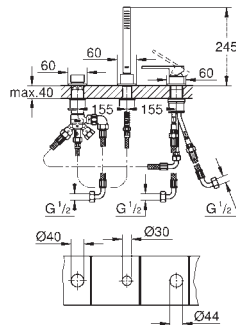

29 037 002

Монтажный короб для смесителя, установленного на плиточный бортик