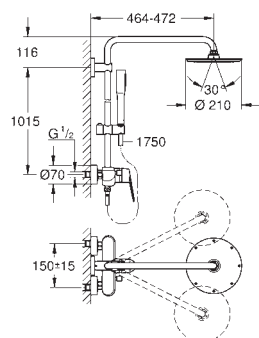

23 058 003

хром

Euphoria Eurodisc Cosmopolitan System 210

Душевая система с однорычажным смесителем настенного монтажа в комплект входят:

горизонтальный поворотный душевой **кронштейн 450 мм**

однорычажный смеситель для душа с переключателем

позволяет переключаться между:

Rainshower Cosmopolitan Верхний душ 210 (28 368 000)

душевая струя Rain

максимальный расход (при давлении 3 бара): 16 л/мин

аэратор с шаровым шарниром

угол поворота ± 15°

ручной душ Euphoria Cosmopolitan Stick (27 400)

душевая струя Rain

максимальный расход (при 3 бар): 8,5 л/мин

регулируется по высоте с помощью

скользящего элемента

душевой шланг 1750 мм (28 388 000)

GROHE SilkMove керамический картридж Ø 46 мм

GROHE DreamSpray превосходный поток воды

GROHE Long-Life Finish - стойкое долговечное покрытие

SpeedClean система против известковых отложений

внутренний охлаждающий канал для продолжительного срока службы

TwistStop против перекручивания шланга

совместим с проточным водонагревателем **только** выше 18 кВт/ч, а также с

накопительным водонагревателем (см. Техническую информацию)

минимальный расход воды 7 л/мин