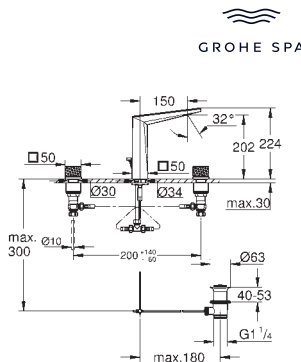

GROHE SPA
20 671 000
20 671 DC0
20 671 ALO

хром
суперсталь
темный графит, матовый

Allure Brilliant Private Collection
Смеситель для раковины на три отверстия, DN 15
размер L

рукоятки в форме куба из белого кварцевого камня Caesarstone
излив с вставкой из белого кварцевого камня Caesarstone
керамические вентили 1/2", 90°
GROHE Long-Life Finish - стойкое долговечное покрытие
GROHE Water Saving Технология совершенного потока при уменьшенном расходе воды
максимальный расход воды (при 3 бара): 5 л/мин
излив со встроенным аэратором
рычажный донный клапан 1 1/4"
усиленная гибкая подводка между центральным корпусом и боковыми вентилями
минимальное давление 1,0 бар