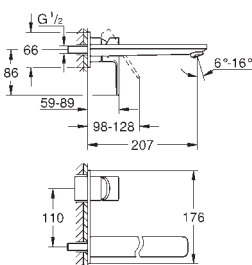

23 571 000

Универсальная встраиваемая часть 1-рычажного смесителя для раковины, настенного, на 2 отверстия, 1/2"