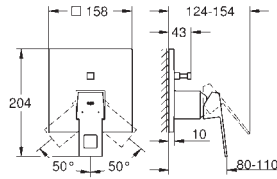

24 062 000

хром

Eurocube

Смеситель однорычажный скрытого монтажа для ванны с переключателем на 2 положения

комплект верхней монтажной части для
 GROHE Rapido SmartBox 35 600/35 604 (универсальная встраиваемая часть)
GROHE SilkMove керамический картридж Ø 46 мм
 настенная панель с **GROHE FastFixation** (скрытое уплотнение штока, скрытое крепление)
 металлическая накладная панель, регулируемая на 6°
 металлический рычаг
 автоматический переключатель на 2 положения
 распределение расхода:
 выход В = 27 л/мин,
 выход С = 27 л/мин
 без встраиваемой части