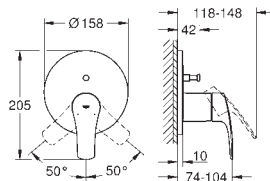

24 043 003

хром

Eurosmart

Смеситель однорычажный скрытого монтажа для ванны с

переключателем на 2 положения

комплект верхней монтажной части для

GROHE Rapido SmartBox 35 600/35 604 (универсальная встраиваемая часть)

GROHE SilkMove керамический картридж Ø 46 мм

GROHE Long-Life Finish - стойкое долговечное покрытие

настенная панель с GROHE FastFixation (скрытое

уплотнение штока, скрытое крепление)

металлическая накладная панель, регулируемая на 6°

автоматический переключатель на 2 положения

распределение расхода:

выход В = 27 л/мин,

выход С = 27 л/мин

без встраиваемой части

металлический рычаг

профессиональная серия

35 604 000

GROHE Rapido SmartBox Универсальная встраиваемая часть

Профессиональная серия