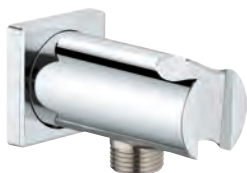

- 26 659 000 хром
- 26 659 DC0 суперсталь
- 26 659 GL0 холодный рассвет, глянец
- 26 659 GN0 холодный рассвет, матовый
- 26 659 DA0 теплый закат, глянец
- 26 659 DL0 теплый закат, матовый
- 26 659 A00 темный графит, глянец
- 26 659 AL0 темный графит, матовый

Rainshower
Подключение для душевого шланга 1/2" с держателем ручного душа с квадратной розеткой
48 x 48 мм
наружная соединительная резьба 1/2"
металлический корпус
с защитой от обратного потока
GROHE Long-Life Finish - стойкое долговечное покрытие