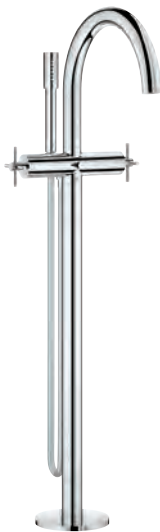

25 272 000
25 272 DC0
25 272 EN0
25 272 GL0
25 272 GN0
25 272 DA0
25 272 DL0
25 272 AL0

хром
суперсталь
никель, матовый
холодный рассвет, глянец
холодный рассвет, матовый
теплый закат, глянец
теплый закат, матовый
темный графит, матовый

Atrio

Смеситель для ванны, DN 15

монтаж на полу с высокими вертикальными

подключениями (765 мм), комплект верхней монтажной части для 45 984 001

керамические вентили 1/2", 90°

GROHE Long-Life Finish - стойкое долговечное покрытие

автоматический переключатель: ванна/душ

излив с аэратором

вынос 301 мм

встроенный обратный клапан в душевом отводе 1/2"

ручной душ-стик Rainshower Aqua Stick (26 866)

держатель ручного душа, душевой шланг Silverflex 1250 мм (28 362)

с защитой от обратного потока

рукоятки в форме креста

Включены 2 набора с накладными насадками: один с надписями „H“ (hot, горячая) и „C“ (cold, холодная), другой - без надписей.

45 984 001

хром

Монтажный набор для смесителя/душевой системы напольного монтажа, 1/2"

GROHE SPA