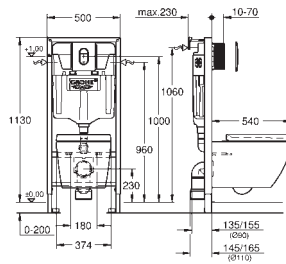

36 503 000

хром

Rapid SL

Набор для подвешеного унитаза 5 в 1, монтажная высота 1,13 м
со смывным бачком GD 2, 6 - 9

в комплект входят:

Rapid SL инсталляция для подвешеного унитаза (38 528 001)

Euro Ceramic унитаз подвесной безободковый (39 538 000)

Сиденье для унитаза GROHE Euro Ceramic с микролифтом (39 330 002)

Arena Cosmopolitan накладная панель, хром, вертикальный монтаж (38 844 000)

2 настенных угла с крепежным материалом

Звукоизоляционный комплект (37 131 000)