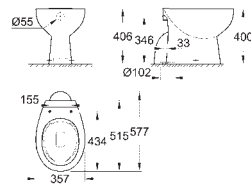

39 431 000

альпин-белый

Керамика Вау

Унитаз напольный для комбинации с бачком скрытого монтажа

омыв всей окружности чаши

безободковый

вертикальный выпуск

объем смыва 6/3 л

с креплением

санитарная керамика

для сиденья с крышкой для унитаза 39 492 000 (стандартный),

39 493 000 (с механизмом плавного закрытия) или 39 923 000

(тонкое сиденье с механизмом плавного закрытия)

12 шт. на паллете