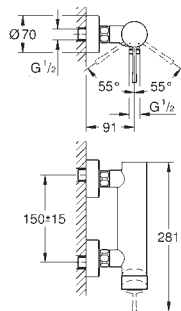

25 252 001
25 252 DC1
25 252 GL1
25 252 GN1
25 252 DA1
25 252 DL1
25 252 A01
25 252 AL1
25 252 KF1

хром
суперсталь
холодный рассвет, глянец
холодный рассвет, матовый
теплый закат, глянец
теплый закат, матовый
темный графит, глянец
темный графит, матовый
фантомный чёрный

Essence

Смеситель однорычажный для душа, DN 15

настенный монтаж
металлический рычаг

GROHE SilkMove Плавность и точность управления - керамический картридж 35 мм
с ограничителем температуры

GROHE Long-Life Finish - стойкое долговечное покрытие

отвод для душа 1/2"

встроенный обратный клапан

скрытые S-образные эксцентрики

с защитой от обратного потока

минимальное давление 1,0 бар

профессиональная серия

замена для 33 636 xx1