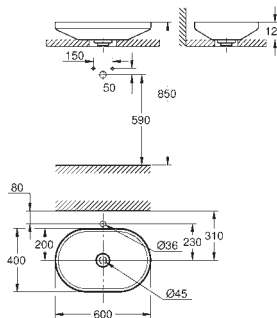

Airio

Раковина свободстоящая овальная 60

без перелива

600 x 400 мм

с креплением

включает керамический сливной гарнтур

ультратонкий дизайн граней

Износостойкое покрытие **GROHE PureGuard** и анти-бактериальное

глазирование

санитарная керамика