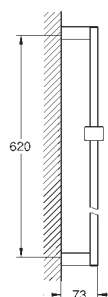

GROHE АКСЕССУАРЫ ДЛЯ ДУША

Артикул

Цвет

27 892 000

хром

Euphoria Cube

Душевая штанга, 600 мм

с держателем, скользящим элементом и поворотным держателем
GROHE Long-Life Finish - стойкое долговечное покрытие

27 841 000

хром

Аналогичный продукт, 900 мм