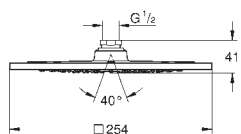

GROHE SPA

26 872 000

хром

Rainshower Aqua 10"

Верхний душ с одним режимом

Rain

254 x 254 мм

металл

шаровый шарнир +/- 20° вращающийся

резьбовое соединение 1/2"

GROHE Water Saving ограничитель расхода воды 9,5 л/мин

GROHE DreamSpray превосходный поток воды

GROHE Long-Life Finish - стойкое долговечное покрытие

SpeedClean система против известковых отложений

может использоваться с проточным водонагревателем

минимальное давление 1,0 бар

GROHE SPA

26 871 000

хром

Аналогичный продукт, без ограничения расхода воды