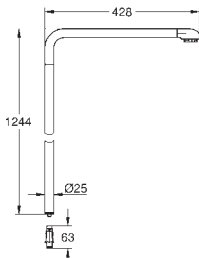

48 497 000

хром

Душевая штанга для переоснащения

металл

длиннее исходной штанги душевой системы на 15 см

для душевых систем Euphoria SmartControl 26 507 и 26 508

GROHE Long-Life Finish - стойкое долговечное покрытие
не подходит для всех остальных душевых систем