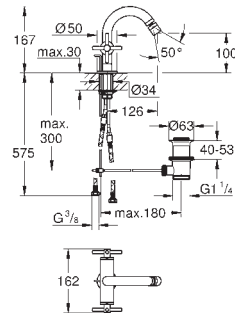

Aerio

**Смеситель для биде на одно отверстие,
DN 15**

керамические вентили 1/2", 90°

GROHE Long-Life Finish - стойкое долговечное покрытие

система быстрого монтажа

аэратор с шаровым шарниром

трубкообразный излив

рычажный донный клапан 1 1/4"

гибкая подводка

рукоятки в форме креста

Включены 2 набора с накладными насадками: один с надписями „H“ (hot,
горячая) и „C“ (cold, холодная), другой - без надписей.

GROHE SPA

26 895 000
26 895 DC0
26 895 GL0
26 895 GN0
26 895 DA0
26 895 DL0
26 895 AL0

хром
суперсталь
холодный рассвет, глянец
холодный рассвет, матовый
теплый закат, глянец
теплый закат, матовый
темный графит, матовый