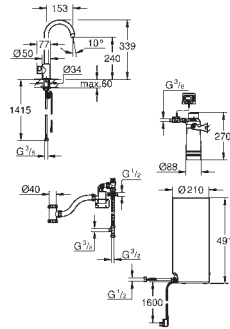

30 080 001

хром

GROHE Red Mono

Вертикальный вентиль и бойлер L-size

в комплект входят:

GROHE Red Mono вертикальный вентиль

монтаж на одно отверстие

S-образный излив

GROHE ChildLock кнопка для безопасного открывания кипящей воды
сертифицированная TÜV тройная защита от случайного включения кипящей воды

GROHE Long-Life Finish - стойкое долговечное покрытие

трубкообразный излив с теплоизоляцией

диапазон поворота 150

подключение для бойлера GROHE Red

GROHE Red бойлер L-size

резервуар для кипящей и горячей воды

5.5 литров 100° C кипящей воды

Общая емкость 7 литров

давление: 1-7 бар

гибкие шланги подключения и выход для кипящей воды

сертификат CE (Европейское соответствие)

напряжение подключения 230 V 50 Hz

потребляемая мощность 2100 Вт

потребляемая мощность в режиме ожидания 15 Вт

класс энергопотребления A

GROHE Blue фильтр S размера с головкой для фильтра

для защиты бойлера от накипи

Ресурс 600 л при жесткости воды 20° dKH

счетчик расхода фильтрованной воды

30 085 001

хром

30 085 DC1

суперсталь

30 085 AL1

темный графит, матовый

GROHE Red Mono

Вертикальный вентиль и бойлер M-size

в комплект входят:

GROHE Red Mono вертикальный вентиль

монтаж на одно отверстие

S-образный излив

GROHE ChildLock кнопка для безопасного открывания кипящей воды

сертифицированная TÜV тройная защита от случайного включения кипящей воды

GROHE Long-Life Finish - стойкое долговечное покрытие

трубкообразный излив с теплоизоляцией

диапазон поворота 150

подключение для бойлера GROHE Red

GROHE Red бойлер M-size

резервуар для кипящей и горячей воды

3 литра 100° C кипящей воды

Общая емкость 4 литра

давление: 1-7 бар

гибкие шланги подключения и выход для кипящей воды

сертификат CE (Европейское соответствие)

напряжение подключения 230 V 50 Hz

потребляемая мощность 2100 Вт

потребляемая мощность в режиме ожидания 15 Вт

класс энергопотребления A

GROHE Blue фильтр S размера с головкой для фильтра

для защиты бойлера от накипи

Ресурс 600 л при жесткости воды 20° dKH

счетчик расхода фильтрованной воды