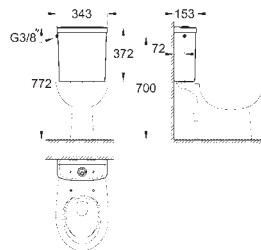

39 494 000

альпин-белый

Керамика Вау

Бачок

наполнение сбоку
со смывным клапаном
санитарная керамика
24 шт. на паллете