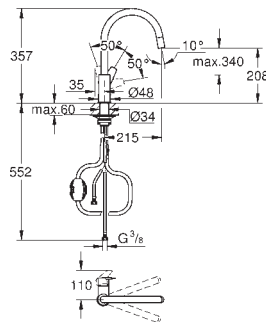

30 536 000

хром

BauEdge

Смеситель однорычажный для мойки, DN 15

с длинным изливом

монтаж на одно отверстие

GROHE Long-Life Finish - стойкое долговечное покрытие

GROHE Long-Life керамический картридж 28 мм

Изолированный водоток - вода не контактирует с металлами корпуса смесителя

выдвижной излив с аэратором

настраиваемый ограничитель потока

поворотный трубкообразный излив

угол поворота 360°

с защитой от обратного потока

гибкая подводка 3/8"

металлический крепежный набор

максимальный расход (при 3 бар): 8,0 л/мин

минимальное давление 1,0 бар