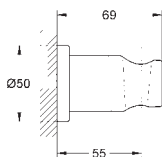

- 27 074 000 хром
- 27 074 DC0 суперсталь
- 27 074 LS0 белая луна
- 27 074 GL0 холодный рассвет, глянец
- 27 074 GN0 холодный рассвет, матовый
- 27 074 DA0 теплый закат, глянец
- 27 074 DL0 теплый закат, матовый
- 27 074 A00 темный графит, глянец
- 27 074 AL0 темный графит, матовый

Rainshower
Настенный держатель
без регулировки
с круглой розеткой
GROHE Long-Life Finish - стойкое долговечное покрытие