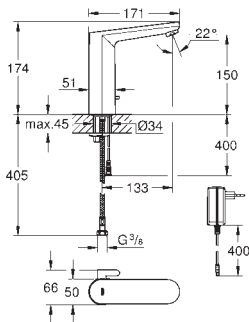

36 421 001

хром

Eurosmart Cosmopolitan E

Инфракрасная электроника для раковины, DN 15 L-Size

со смешиванием и с регулируемым ограничителем температуры

с инфракрасным датчиком для двусторонней связи для мониторинга, настройки и сервисного обслуживания с преобразователем переменного тока 100-230 В, 50-60 Гц в постоянный 6 В

GROHE Long-Life finish - стойкое долговечное покрытие

GROHE Water Saving Технология совершенного потока при уменьшенном расходе воды

максимальный расход воды (при 3 бара): 5 л/мин

гибкая подводка

обратный клапан

грязеулавливающие фильтры

со встроенным электромагнитным клапаном

система быстрого монтажа

7 предустановленных режимов:

- автоматический смыв
- термическая дезинфекция
- моющий режим

дополнительные функции и точные настройки с помощью

пульт дистанционного управления 36 407

сертификат CE (Европейское соответствие)

класс шума I по DIN 4109

тип защиты смесителя IP 59

минимальное давление 1,0 бар

замена для 36 421 000

СПЕЦИАЛЬНЫЕ
СМЕСИТЕЛИ И
ТЕРМОСТАТЫ