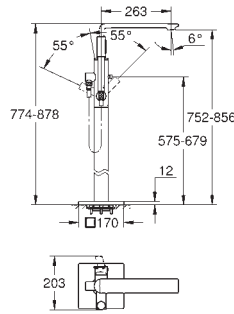

Allure
Смеситель однорычажный для ванны, DN 15, напольный монтаж
комплект верхней монтажной части для
45 984 001
без встраиваемой части
GROHE SilkMove Плавность и точность управления - керамический картридж 35 мм
GROHE Long-Life Finish - стойкое долговечное покрытие
автоматический переключатель: ванна/душ, излив с аэратором
вынос 263 мм
встроенный обратный клапан в душевом отводе 1/2"
держатель ручного душа, Rainshower Aqua ручной душ 6.6 л/мин
душевой шланг 1250 мм
с защитой от обратного потока

45 984 001 хром
Монтажный набор для смесителя/душевой системы напольного монтажа, 1/2"

13 317 001
13 317 DC1
13 317 GL1
13 317 GN1
13 317 DA1
13 317 DL1
13 317 AL1

хром
суперсталь
холодный рассвет, глянец
холодный рассвет, матовый
теплый закат, глянец
теплый закат, матовый
темный графит, матовый