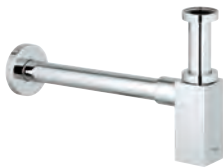

40 564 000

хром

40 564 DC0

суперсталь

40 564 AL0

темный графит, матовый

Сифон для раковины элемента для раковины

GROHE Long-Life Finish - стойкое долговечное покрытие латунный корпус