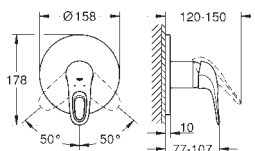

24 048 003

хром

24 048 LS3

белая луна

Eurostyle

Смеситель однорычажный скрытого монтажа для душа

комплект верхней монтажной части для
GROHE Rapido SmartBox 35 600/35 604 (универсальная встраиваемая часть)

GROHE SilkMove керамический картридж Ø 46 мм

GROHE Long-Life Finish - стойкое долговечное покрытие

настенная панель с **GROHE FastFixation** (скрытое

уплотнение штока, скрытое крепление)

металлическая накладная панель, регулируемая на 6°

металлический рычаг

распределение расхода:

выход В или С = 30 л/мин

без встраиваемой части

35 604 000

GROHE Rapido SmartBox Универсальная встраиваемая часть
Профессиональная серия