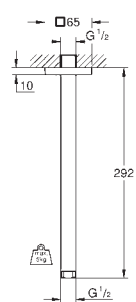

27 484 000

хром

Rainshower

Потолочный душевой кронштейн 292 мм

металл

резьбовое соединение 1/2"

с квадратной розеткой

для использования со всеми верхними душами Rainshower

GROHE Long-Life Finish - стойкое долговечное покрытие

27 485 000

хром

Аналогичный продукт, длина 142 мм