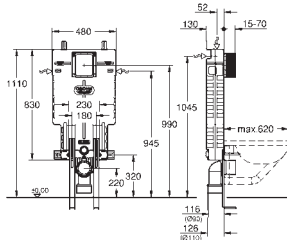

для монтажа маленьких смывных панелей необходимо заказать

ревизионный короб 40 911 000 (приобретается отдельно)

GROHE UNISSET ДЛЯ УНИТАЗА, ПИССУАРА, РАКОВИНЫ И БИДЕ

Артикул

Цвет

39 683 000

Uniset Slim

Инсталляция для подвесного унитаза со смывным бачком 88,9 мм
встраиваемый модуль