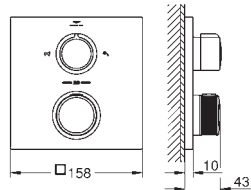

35 604 000

GROHE Rapido SmartBox Универсальная встраиваемая часть
Профессиональная серия