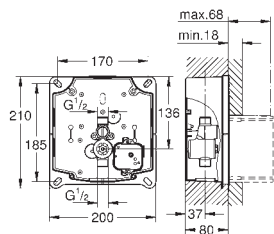

37 338 000

хром

GROHE Rapido U

комплект „чернового“ монтажа
для механического смыва или установки Tectron
инфракрасной электроники на 6 V или 230 V
в комплекте с запорным вентилем
минимальное давление 0,5 бар
рабочее давление максимум 10 бар
промывная трубка
функциональный блок смонтирован и проверен на заводе
подводы воды на 1/2 с внешней резьбой
соединительная коробка для сети питания
монтажный короб с уплотнителями
точки крепления для сухого монтажа и обмуровки
укороченная ревизионная шахта с защитным кожухом

СПЕЦИАЛЬНЫЕ
СМЕСИТЕЛИ И
ТЕРМОСТАТЫ