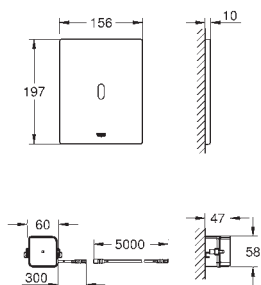

39 881 000

хром

39 881 SH0

альпин-белый

39 881 KF0

фантомный чёрный

Tectron Bau E

Инфракрасная электроника для смывного бачка GD 2

с инфракрасным датчиком для двусторонней связи для мониторинга, настройки и сервисного обслуживания
GROHE Long-Life Finish - стойкое долговечное покрытие
с трансформатором 42 470 000 100-230 В переменного тока 50-60 Гц, 6,75 В 4 Вт постоянного тока
для новой установки и модернизации всех бачков GD2
серво мотор
для скрытого монтажа
фронтальная панель 156 x 197 мм
скрытая защита от кражи
инфракрасное управление
7 предустановленных режимов:
- автоматический смыв
- моющий режим
предварительная промывка вкл/выкл
дополнительные функции и точные настройки с помощью пульта дистанционного управления 36 407
регулируемый смыв (3-9 л) вручную или с помощью пульта управления
сертификат CE (Европейское соответствие)