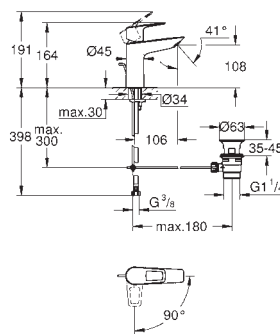

нажимной донный клапан 1 1/4", пластик

гибкая подводка

профессиональная серия

23 917 001

хром

Аналогичный продукт, без донного клапана

23 887 001

хром