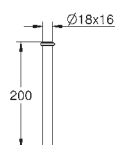

37 035 000

хром

Сливная трубка для писсуара

Ø 18 мм

200 мм

из латуни

хромированная

прямая