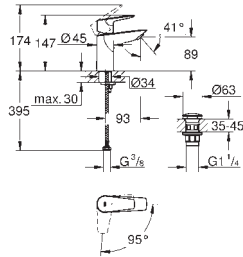

23 899 001

хром

BauEdge

**Смеситель однорычажный для раковины, DN 15
размер S**

монтаж на одно отверстие
металлический рычаг

GROHE Long-Life ES Керамический картридж 28 мм с энергосберегающей функцией (подача холодной воды при центральном положении рычага) с ограничителем температуры

GROHE Long-Life Finish - стойкое долговечное покрытие
Изолированный водоток - вода не контактирует с металлами корпуса смесителя

GROHE Water Saving Технология совершенного потока при уменьшенном расходе воды

максимальный расход воды (при 3 бара): 5 л/мин

система быстрого монтажа

нажимной донный клапан 1 1/4", пластик

гибкая подводка

профессиональная серия