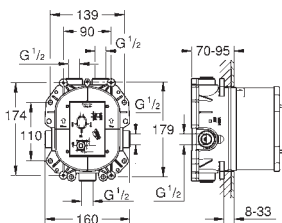

35 500 000

хром

GROHE Rapido T

Универсальный термостат для скрытого монтажа

для Grotherm Special/Grotherm F

без комплекта верхней монтажной части, неглубокая заделка 70-95 мм,

элементарная встройка, полностью смонтирован и проверен на заводе,

GROHE TurboStat компактный картридж с восковым термоэлементом, 2

вывода сверху по 1/2", большой расход воды 50 л/мин при использовании

всех выводов, отвод снизу 1/2" - только для использования с запорным

вентилем, надежный монтаж благодаря прочному корпусу и защитной

накладке, подготовленные точки крепления для сухого и мокрого монтажа,

материал для уплотнения к стене в комплекте, аквадиммер или запорный

вентиль в сборе, корпус из латуни с низким содержанием цинка

встроенные обратные клапаны и грязеулавливающие фильтры

GROHE Water Saving Технология совершенного потока при уменьшенном

расходе воды

минимальное давление 1,0 бар

GROHE SPA

26 879 000

хром

Grotherm F

Комплект верхней монтажной части для вентиля на один выход

для встраиваемого механизма 35 028 000 (подключения 1/2");

приобретается отдельно

Металлическая рукоятка для регулировки расхода воды

Металлический настенный отражатель со встроенным креплением и

встроенным уплотнением

GROHE Long-Life Finish - стойкое долговечное покрытие