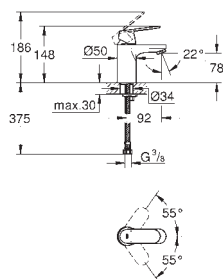

32 824 000

хром

Eurosmart Cosmopolitan

Смеситель однорычажный для раковины, DN 15

размер S

монтаж на одно отверстие

металлический рычаг

GROHE SilkMove Плавность и точность управления - керамический

картридж 35 мм

настраиваемый ограничитель потока

возможность установки мин. расхода 2,5 л/мин.

GROHE Long-Life Finish - стойкое долговечное покрытие

GROHE FastFixation Система быстрого монтажа

аэратор

гладкий корпус

гибкая подводка

дополнительный ограничитель температуры (46 375 000)

класс шума I по DIN 4109