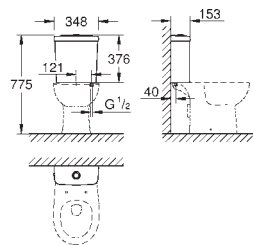

для сиденья с крышкой для унитаза 39 492 000 (стандартный),
39 493 000 (с механизмом плавного закрытия) или 39 923 000
(тонкое сиденье с механизмом плавного закрытия)
9 шт. на паллете

39 436 000

альпин-белый