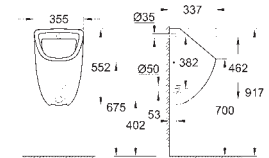

39 438 000

альпин-белый

Керамика Вау
Писсуар

скрытый монтаж
объем смыва 1 л
с креплением
санитарная керамика
для установки, пожалуйста, закажите сифон для писсуара 39 732 000
(горизонтальный выпуск) или 39 733 000 (вертикальный выпуск), продается
отдельно
не совместим с датчиком температуры 39 367 000
16 шт. на паллете