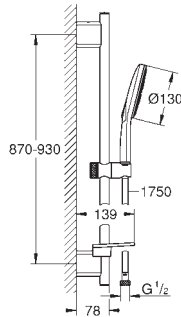

GROHE RAINSHOWER SMARTACTIVE

Артикул

Цвет

26 579 LS0

белая луна

Rainshower SmartActive 130

Душевой гарнитур, 3 вида струй

в комплект входят:

ручной душ Rainshower SmartActive 130 (26 574)

максимальный расход (при 3 бар): 8,5 л/мин

белая душевая поверхность

душевая штанга 900 мм

с металлическими настенными креплениями

душевой шланг 1750 мм (28 388 000)

GROHE EasyReach полочка

GROHE Water Saving Технология совершенного потока при уменьшенном расходе воды

GROHE DreamSpray превосходный поток воды

GROHE Long-Life finish - стойкое долговечное покрытие

GROHE FastFixation Plus (регулируемое расстояние между настенными

креплениями штанги позволяет использовать для монтажа уже имеющиеся отверстия в стене)

GROHE TileFix регулируемая глубина верхнего и нижнего креплений

SpeedClean система против известковых отложений

внутренний охлаждающий канал для продолжительного срока службы

TwistStop против перекручивания шланга

может использоваться с проточным водонагревателем

26 578 LS0

белая луна

Аналогичный продукт, без ограничения расхода воды