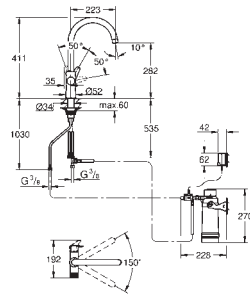

30 555 000

хром

GROHE Blue Pure Bau

Стартовый комплект с фильтром S-Size

в комплект входят:

GROHE Blue Смеситель однорычажный для мойки с функцией очистки водопроводной воды монтаж на одно отверстие

C-образный излив

отдельная рукоятка для фильтрованной воды

GROHE SilkMove Плавность и точность управления - керамический картридж 28 мм

поворотный трубкообразный излив

диапазон поворота 150°

отдельные водотоки для питьевой и водопроводной воды

гибкая подводка

GROHE Blue головка для фильтра

GROHE Blue фильтр для превосходного вкуса и умягчения воды, размер S Ресурс 600 л при жесткости воды 20° dKH

Счетчик измерения ресурса фильтра, 2 батарейки AA в комплекте