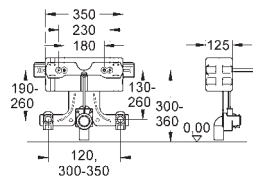

37 304 000

Uniset

Несущие стойки

подходят к Uniset для унитаза и биде
из оцинкованной стали
крепежный материал
для инсталляции перед стеной

40 911 000

Ревизионный короб для крепления малых панелей смыва
для Rapid SL и Uniset со смывным бачком GD 2