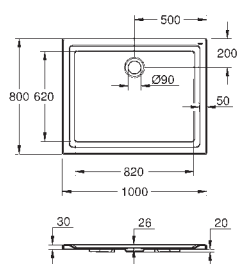

39 306 000

альпин-белый

Акриловый душевой поддон 800 x 1000

размеры: 800 x 1000 мм

глубина: 30 мм

материал: акрил

диаметр отверстия слива: 90 мм

рекомендуются гарнитуры для слива GROHE: 49 533 000 (вертикальный) и

49 534 000 (горизонтальный), приобретаются отдельно

Монтажный материал приобретается отдельно

20 шт. на паллете