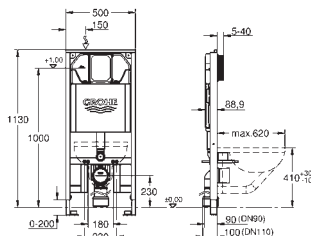

GROHE RAPID SL ДЛЯ УНИТАЗА

Артикул

Цвет

39 687 000

Rapid SL Slim

Инсталляция для подвесного унитаза с тонким смывным бачком 88,9 мм, монтажная высота 1,13 м

для монтажа перед стеной или стеной перегородкой
самонесущая стальная рама с
порошковым напылением
подготовлена для облицовки
фиксированные подключения
2 болта-держателя для унитаза
расстояние между болтами 180/230 мм
выходной патрубок для унитаза Ø 90 мм
регулировка глубины монтажа
редуктор Ø 90/110 мм
впускной и смывной гарнитуры
смывной бачок SLIM, 3-6 л, имеет следующие характеристики:
заводская настройка 6 л и 3 л
Пневматический смывной клапан с тремя режимами
слива: 2-х объёмный, старт/стоп, или непрерывный
подключение воды сверху
с изоляцией от конденсационной влаги
подключение воды DN 15
укороченная ревизионная шахта с защитным кожухом для вертикального
монтажа
для установки на стену, закажите настенные кронштейны 39 699 000
(продаются отдельно)
для установки малых панелей смыва необходимо дополнительно заказать
ревизионный короб 40 949 000

38 994 000

Rapid SL

Инсталляция для подвесного унитаза со смывным бачком 80 мм, монтажная высота 1,13 м

ширина элемента 0,62 м
для небольших, узких ванных комнат
для монтажа перед стеной или стеной перегородкой
самонесущая стальная рама с
порошковым напылением
подготовлена для облицовки
фиксированные подключения
быстрая регулировка по высоте
крепежный материал
проверено -TUEV
2 болта-держателя для унитаза
крепление для керамики
расстояние между болтами 180/230 мм
PP-смывная дуга Ø 90 мм
регулировка глубины монтажа
редуктор Ø 90/110 мм
впускной и смывной гарнитуры
смывной бачок 80 мм, 6 - 9 л
заводская настройка 6 л и 3 л
Пневматический смывной клапан с тремя режимами
слива: 2-х объёмный, старт/стоп, или непрерывный
подача воды сверху или сзади
Арматурная группа I
с изоляцией от конденсационной влаги
подвод воды 1/2 , резьбовое соединение для подвода воды
во время сборки не требуется дополнительного инструмента
для монтажа инспекционного короба
для вертикального монтажа