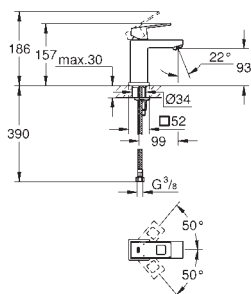

рычажный донный клапан 1 1/4"

гибкая подводка

23 132 00E

хром

Eurocube

**Смеситель однорычажный для раковины, DN 15
размер S**

монтаж на одно отверстие
металлический рычаг

GROHE SilkMove Плавность и точность управления - керамический