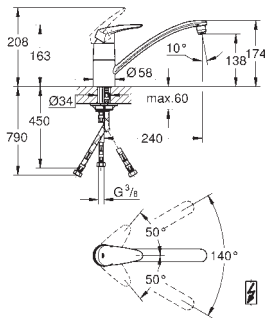

33 771 001

хром

Eurodisc

Смеситель однорычажный для мойки, DN 15

с низким изливом

для открытых водонагревателей

монтаж на одно отверстие

GROHE Long-Life finish - стойкое долговечное покрытие

GROHE SilkMove керамический картридж Ø 46 мм

встроенный стабилизатор расхода

поворотный трубкообразный излив со

стопором и регулятором струи

угол поворота 140°

гибкая подводка

система быстрого монтажа

максимальный расход (при 3 бар): 8,0 л/мин