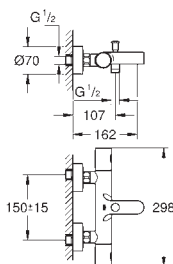

34 766 000

хром

Grotherm 800 Cosmopolitan

Термостат для ванны, DN 15

настенный монтаж
GROHE Long-Life Finish - стойкое долговечное покрытие
GROHE MetalGrip эргономичная металлическая рукоятка
GROHE SafeStop стопор безопасности при 38°C
GROHE SafeStop Plus опционно ограничитель температуры на 43°C, включен
GROHE TurboStat компактный картридж с восковым термоэлементом
встроенный стопор смешанной воды
автоматический переключатель: ванна/душ
GROHE EcoButton рукоятка регулировки напора с кнопкой для экономии воды и индивидуально устанавливаемым стопором
керамический вентиль 1/2", 180°
отвод для душа снизу 1/2"
аэратор
встроенные обратные клапаны
грязеулавливающие фильтры
с защитой от обратного потока
скрытые S-образные эксцентрики
металлическая розетка
GROHE Water Saving Технология совершенного потока при уменьшенном расходе воды