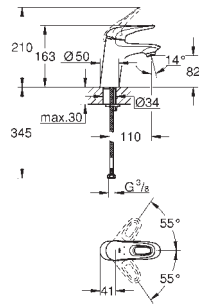

32 468 003

хром

Eurostyle

**Смеситель однорычажный для раковины, DN 15
размер S**

монтаж на одно отверстие
металлическая рукоятка (с отверстием)

GROHE SilkMove Плавность и точность управления - керамический картридж 35 мм

настраиваемый ограничитель потока
с ограничителем температуры

GROHE Long-Life Finish - стойкое долговечное покрытие

GROHE Water Saving Технология совершенного потока при уменьшенном расходе воды

максимальный расход воды (при 3 бара): 5 л/мин

GROHE FastFixation система быстрого монтажа

гладкий корпус
гибкая подводка