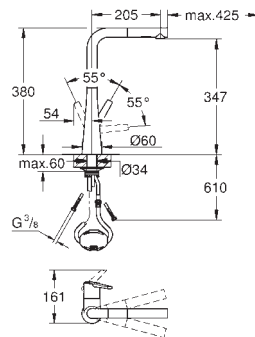

Zedra

Смеситель однорычажный для мойки, DN 15

монтаж на одно отверстие

GROHE Long-Life Finish - стойкое долговечное покрытие

GROHE SilkMove Плавность и точность управления - керамический картридж 35 мм

GROHE Magnetic Docking гарантирует легкое вытяжение и возврат головки аэратора в исходное положение

выдвижной излив с двумя режимами струи

переключатель режима струи: ламинарный / душевой **SpeedClean**

автоматический возврат на ламинарный режим струи

настраиваемый ограничитель потока

поворотный трубкообразный излив

угол поворота 360°

с защитой от обратного потока

гибкая подводка

металлический крепежный набор

Изолированный водоток - вода не контактирует с металлами корпуса смесителя

максимальный расход (при давлении 3 бара): 10 л/мин

30 026 002
30 026 DC2

хром
суперсталь