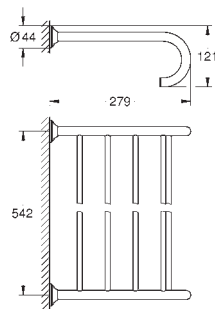

Цвет

40 654 001

хром

Essentials Authentic

Держатель для полотенца, двойной
металл

626 мм (функциональная длина 582 мм)

скрытое крепление

GROHE Long-Life Finish - стойкое долговечное покрытие