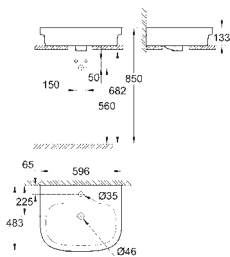

39 337 000 ★

альпин-белый

Керамика Еуро
Раковина накладная 60
1 отверстие под смеситель
с переливом
596 x 483 мм
санитарная керамика
18 шт. на паллете