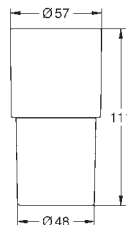

40 882 000

хром

Стакан

материал: стекло

подходит для держателей Allure (40 278 001) и Aerio (40 884 xx0),

приобретаются отдельно