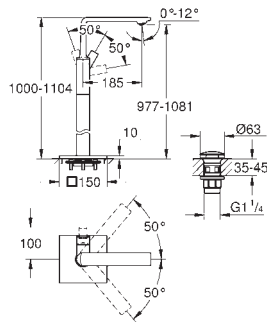

СМЕСИТЕЛИ
ДЛЯ ВАННОЙ
SPA

Артикул

Цвет

23 856 001
23 856 DC1
23 856 GL1
23 856 GN1
23 856 DA1
23 856 DL1
23 856 AL1

хром
суперсталь
холодный рассвет, глянец
холодный рассвет, матовый
теплый закат, глянец
теплый закат, матовый
темный графит, матовый