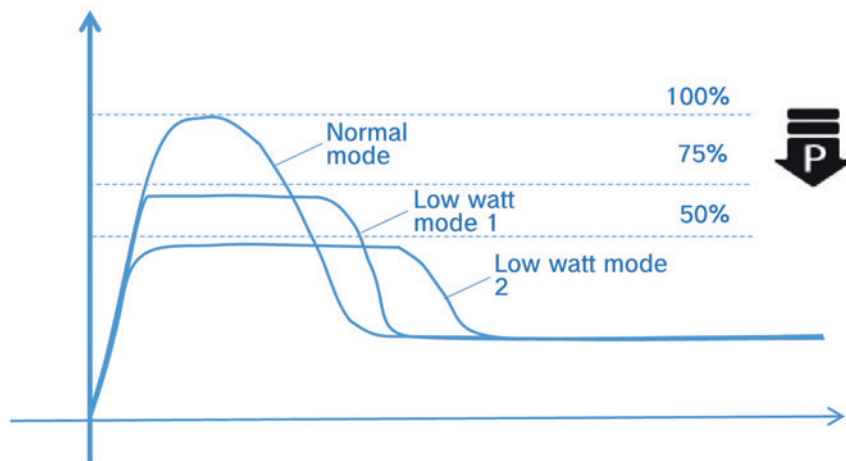

Управление потребляемой мощностью

Для удовлетворения различных потребностей
в ограничении мощности

Пользователь может снизить потребляемую мощность Airy с помощью пульта управления. Мощность снижается ниже 75 % в режиме ограничения мощности 1 и ниже 50 % в режиме ограничения мощности 2.

Функция ограничения потребляемой мощности позволяет идеально удовлетворить требованиям по энергопотреблению и при этом не влияет на комфорт. В помещениях, где включено ограничение потребляемой мощности, сохраняется прохлада и комфорт.