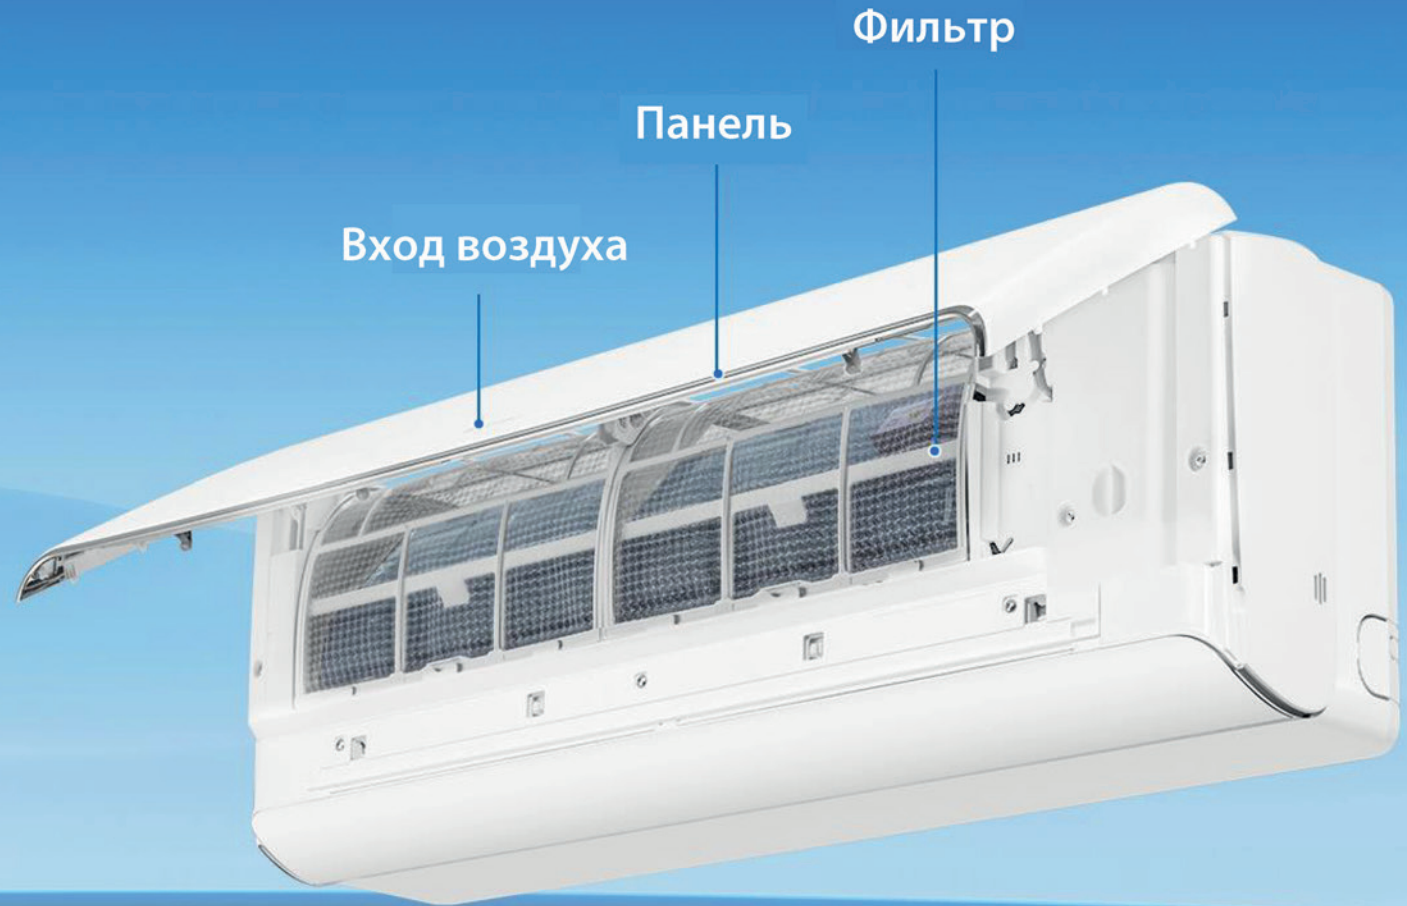

2 Фильтрация воздуха на входе

Встроенный фильтр большой площади

Airy оснащен встроенным фильтром большой площади, изготовленным из качественных материалов. Он характеризуется высокой жесткостью и устойчивостью к деформации при высоких температурах и способен задерживать множество вредных веществ. Фильтр легко вынимается, поэтому его можно легко очистить.