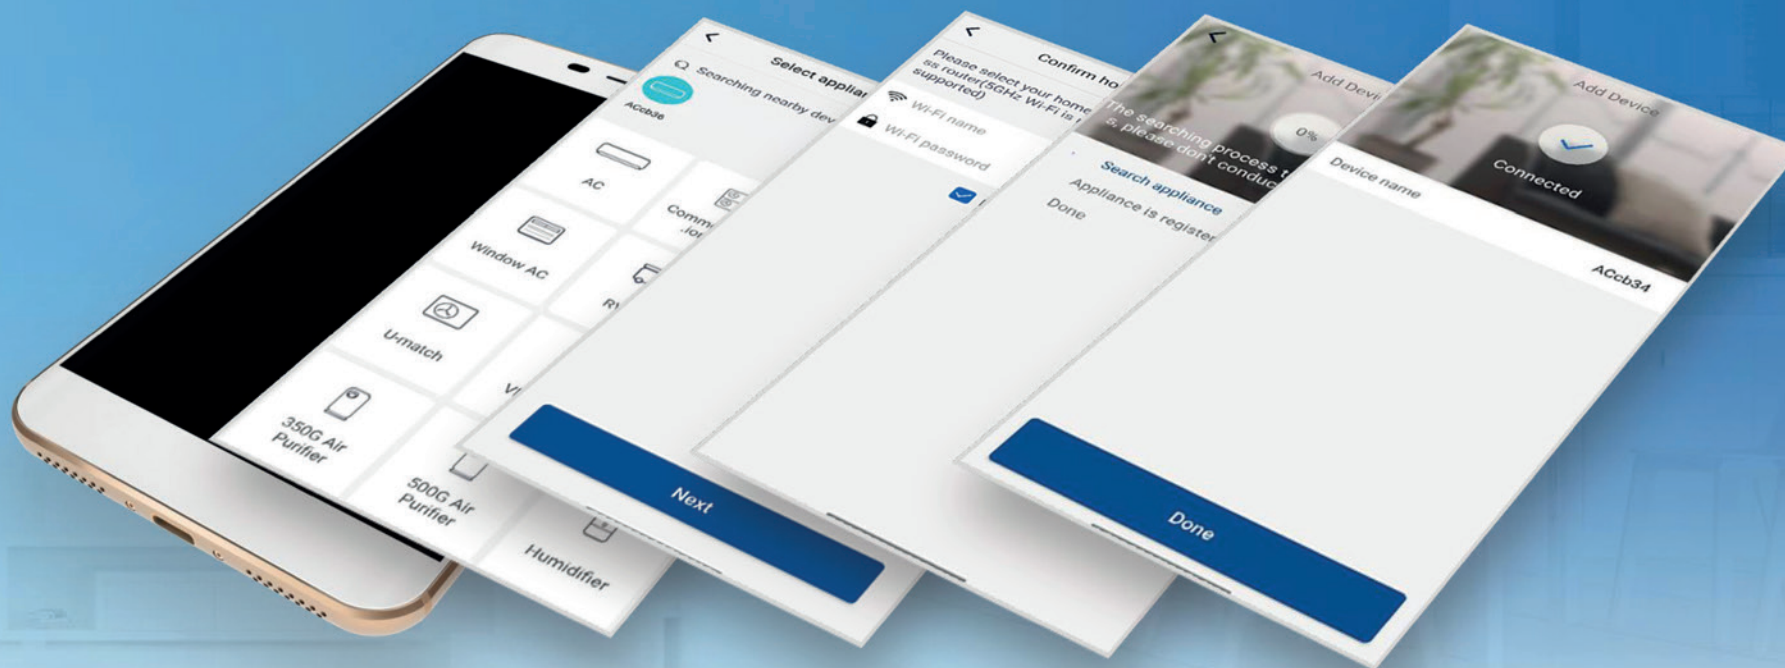

Режим 1

Меньше энергопотребления
Не много людей и физической активности (офис)

Режим 2

Гораздо меньше энергопотребления
Мало людей и физической активности (квартира)

05

ИНТЕЛЛЕКТУАЛЬНОЕ УПРАВЛЕНИЕ

Эффективная сеть Wi-Fi Bluetooth

Airy оснащен эффективной сетевой функцией Wi-Fi Bluetooth, которая позволяет автоматически подключаться к сети и находить ближайшие устройства.

Использование функции Wi-Fi Bluetooth вместо обычного подключения через Wi-Fi повышает вероятность успешного подключения к сети и сокращает количество шагов по подключению, что обеспечивает удобство эксплуатации и повышает надежность работы оборудования.

Найдите устройства поблизости

Подтвердите домашний Wi-Fi

Подключите устройство

Сеть подключена

Интеллектуальная система управления*

Для управления несколькими блоками одновременно

Умное централизованное управление