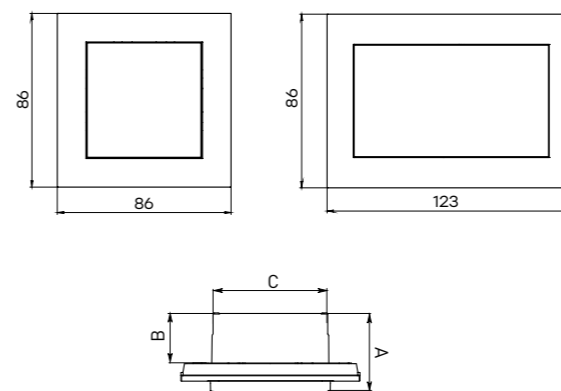

Габаритные и установочные размеры

Выключатели, розетки

| Артикул | Глубина (А), мм | Установочная глубина (В), мм | Установочная ширина (С), мм |
|--|-----------------|------------------------------|-----------------------------|
| EWV10-021-10, EWW10-021-20, EWW10-121-10, EWW10-121-20, EWW10-023-10, EWW10-023-20, EWW10-123-10, EWW10-123-20, EWW10-024-10, EWW10-024-20, EWW10-025-10, EWW10-025-20, EWW10-027-10, EWW10-027-20, EWW10-026-10, EWW10-026-20 | 34 | 19 | 58,5 |
| EWRI6-028-10, EWRI6-028-20, EWR10-022-10, EWR10-022-20 | 45,2 | 33,2 | 68,2 |
| EWK01-035-10, EWK01-035-20, EWK02-035-10, EWK02-035-20, EWT01-034-10, EWT01-034-20 | 39,4 | 29,2 | 50,8 |
| EWA00-027-10, EWA00-027-20 | 37,5 | 26,5 | 53 |
| EWRI6-128-10, EWRI6-128-20, EWR10-102-10, EWR10-102-20 | 47 | 26 | 58,8 |
| EWDO6-101-10, EWDO6-101-20 | 52 | 30,5 | 54,5 |
| EWRI6-028-10-2USB, EWRI6-028-20-2USB | 50,5 | 36,3 | 58,2 |
| EWW10-124-10 | 45,2 | 33,2 | 68,2 |