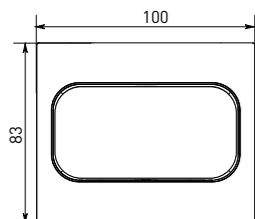

Рамки совместимы только с механизмами серии Стокгольм

Габаритные и установочные размеры

Выключатели, розетки

Механизмы

Рамки механизмов

| Артикул | Глубина [А], мм | Установочная глубина [В], мм | Установочная ширина [С], мм |
|--|-----------------|------------------------------|-----------------------------|
| Выключатели, розетки | | | |
| EXV10-021-10, EXV10-023-10 | 37 | 24 | 52 |
| EXR16-028-10 | 41 | 30 | 52 |
| EXR10-102-10, EXR16-128-10 | 54 | 42 | 51 |
| Механизмы | | | |
| EYV10-121-10, EYV10-121-20, EZV10-021-10, EZV10-021-20, EYV10-025-10, EYV10-025-20, EZV10-025-10, EZV10-025-20, EYV10-123-10, EYV10-123-20, EZV10-023-10, EZV10-023-20, EYV10-027-10, EYV10-027-20, EZV10-027-10, EZV10-027-20, EYV10-024-10, EZV10-024-10 | 37 | 24 | 52 |
| EYR10-022-10, EZR10-022-10, EYR16-028-10, EYR16-028-20, EZR16-028-10, EZR16-028-20, EYR16-028-10-44, EZR16-028-10-44, EYR10-102-10, EYR16-128-10 | 54 | 42 | 51 |
| EYTO1-034-10, EZTO1-034-10 | 38 | 29 | 54 |
| EYKO1-035-10, EZKO1-035-10 | 40 | 31 | 54 |
| EYA00-027-10, EZA00-027-10 | 30 | 20 | 54 |
| EYR16-028-10-2USB, EZR16-028-10-2USB, EYR-2USB-type-C, EZR-2USB-type-C | 40 | 32 | 51 |
| EYD06-101-10, EZD06-101-10 | 55 | 34 | 52 |
| EYV-CE-10, EZV-CE-10 | 37 | 24 | 52 |