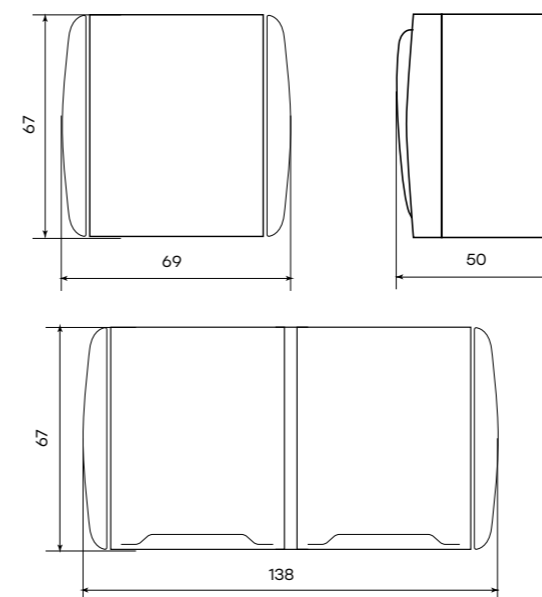

Габаритные и установочные размеры