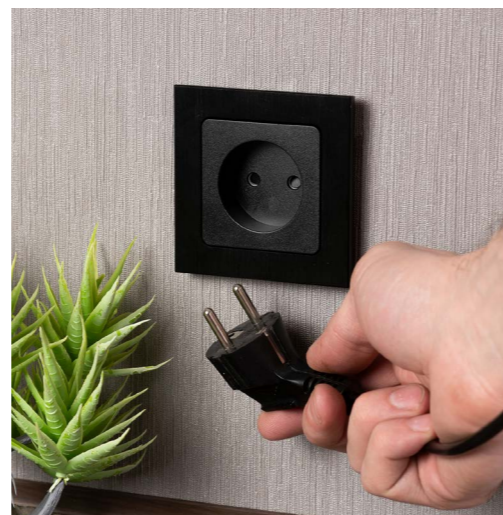

Механизм выключателя 3-клавишного 230В, 10А, IP20			
Цвет ■ Белый ■ Черный	Артикул EYV10-024-10 EZV10-024-10		
Механизм розетки 1-местной с защитной шторкой, без контакта заземления 230В, 10А, IP20			
Цвет ■ Белый ■ Черный	Артикул EYR10-022-10 EZR10-022-10		
Механизм розетки 1-местной с защитной шторкой, с контактом заземления 230В, 16А, IP20			
Цвет ■ Белый ■ Черный	Артикул EYR16-028-10 EZR16-028-10		
Механизм розетки 1-местной с крышкой и защитной шторкой С контактом заземления. 230В, 16А, IP 44			
Цвет ■ Белый ■ Черный	Артикул EYR16-028-10-44 EZR16-028-10-44		
Механизм розетки 2-местной с защитной шторкой 230В, 16А, IP20			
Цвет ■ Белый ■ Черный	Артикул EYR10-102-10 EYR16-128-10 EYR16-128-20		

Механизм розетки Phone 1-местной 230В, 3А, IP20			
Цвет ■ Белый ■ Черный	Артикул EYT01-034-10 EZT01-034-10		
Механизм розетки RJ-45 1-местной 230В, 3А, IP20			
Цвет ■ Белый ■ Черный	Артикул EYK01-035-10 EZK01-035-10		
Механизм розетки TV 1-местной 230В, 3А, 75Ом, 5-862МГц, IP20			
Цвет ■ Белый ■ Черный	Артикул EYA00-027-10 EZA00-027-10		
Механизм розетки USB 2-местной 230В, 2,1А, IP20		-	
Цвет ■ Белый ■ Черный	Артикул EYR16-028-10-2USB EZR16-028-10-2USB		
Механизм розетки USB type-A + type-C 230В, 3А, IP20		-	
Цвет ■ Белый ■ Черный	Артикул EYR-2USB-type-C EZR-2USB-type-C