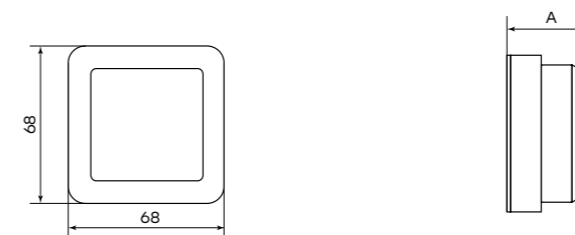

| Цвет | Артикул |
|--------------------------------|--------------|
| <input type="checkbox"/> Белый | ENT01-034-10 |

Габаритные и установочные размеры

Выключатели, розетки Phone, TV

| Артикул | Глубина устройства (А), мм |
|---|----------------------------|
| ENV10-021-10, ENV10-121-10, ENV10-023-10, ENV10-123-10, ENV10-025-10, ENV10-125-10, ENT01-034-10, ENA00-027-10 | 33 |
| ENR10-022-10, ENR10-022-10C, ENR10-022-100, ENR10-102-10, ENR10-102-100C, ENR10-102-100, ENR10-202-10, ENR10-302-10 | 34 |
| ENR16-028-10, ENR16-028-10C, ENR16-028-100, ENR16-128-10, ENR16-128-10C, ENR16-128-100, ENR16-228-10, ENR16-328-10 | 43 |