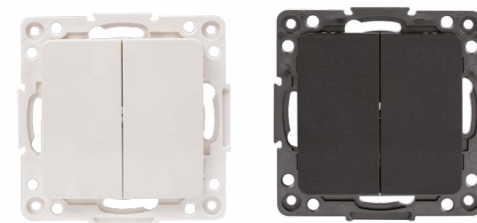

Цвет	Артикул	
	Самозажимные клеммы	Винтовые клеммы
☐ Белый	EYV10-123-10	EYV10-123-20
☒ Черный	EZV10-023-10	EZV10-021-20

Механизм выключателя 2-клавишного проходного
230В, 10А, IP20