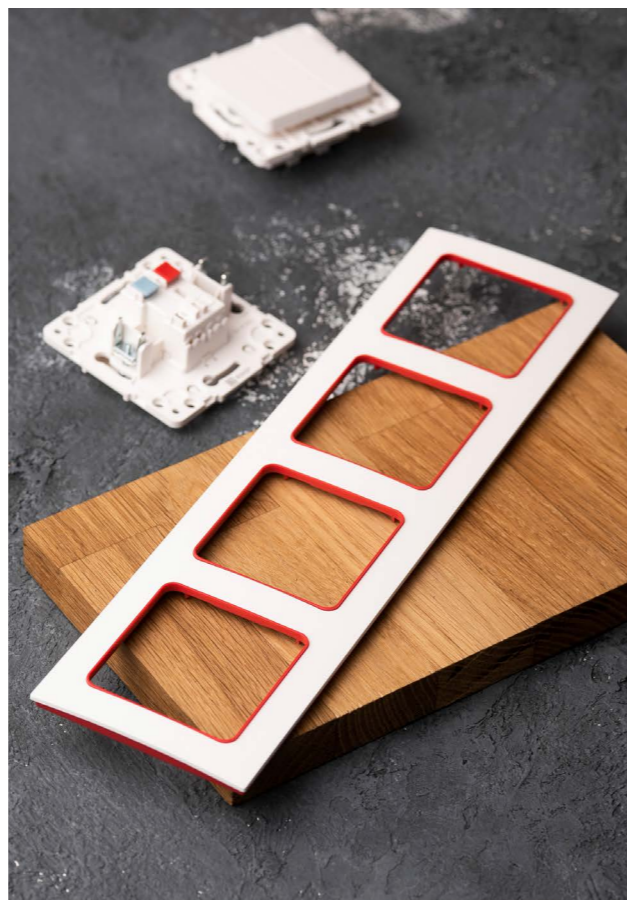

Рамки совместимы только с механизмами серии Стокгольм

Габаритные и установочные размеры

Выключатели, розетки

Механизмы

Рамки механизмов

| Артикул | Глубина [А], мм | Установочная глубина [В], мм | Установочная ширина [С], мм |
|--|-----------------|------------------------------|-----------------------------|
| Выключатели, розетки | | | |
| EXV10-021-10, EXV10-023-10 | 37 | 24 | 52 |
| EXR16-028-10 | 41 | 30 | 52 |
| EXR10-102-10, EXR16-128-10 | 54 | 42 | 51 |
| Механизмы | | | |
| EYV10-121-10, EYV10-121-20, EZV10-021-10, EZV10-021-20, EYV10-025-10, EYV10-025-20, EZV10-025-10, EZV10-025-20, EYV10-123-10, EYV10-123-20, EZV10-023-10, EZV10-023-20, EYV10-027-10, EYV10-027-20, EZV10-027-10, EZV10-027-20, EYV10-024-10, EZV10-024-10 | 37 | 24 | 52 |
| EYR10-022-10, EZR10-022-10, EYR16-028-10, EYR16-028-20, EZR16-028-10, EZR16-028-20, EYR16-028-10-44, EZR16-028-10-44, EYR10-102-10, EYR16-128-10 | 54 | 42 | 51 |
| EYTO1-034-10, EZTO1-034-10 | 38 | 29 | 54 |
| EYKO1-035-10, EZKO1-035-10 | 40 | 31 | 54 |
| EYA00-027-10, EZA00-027-10 | 30 | 20 | 54 |
| EYR16-028-10-2USB, EZR16-028-10-2USB, EYR-2USB-type-C, EZR-2USB-type-C | 40 | 32 | 51 |
| EYD06-101-10, EZD06-101-10 | 55 | 34 | 52 |
| EYV-CE-10, EZV-CE-10 | 37 | 24 | 52 |