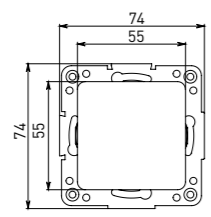

Рамки совместимы только с механизмами серии Стокгольм

Габаритные и установочные размеры

Выключатели, розетки

Механизмы

Рамки механизмов

| Артикул | Глубина [А], мм | Установочная глубина [В], мм | Установочная ширина [С], мм |
|--|-----------------|------------------------------|-----------------------------|
| Выключатели, розетки | | | |
| EXV10-021-10, EXV10-023-10 | 37 | 24 | 52 |
| EXR16-028-10 | 41 | 30 | 52 |
| EXR10-102-10, EXR16-128-10 | 54 | 42 | 51 |
| Механизмы | | | |
| EYV10-121-10, EYV10-121-20, EZV10-021-10, EZV10-021-20, EYV10-025-10, EYV10-025-20, EZV10-025-10, EZV10-025-20, EYV10-123-10, EYV10-123-20, EZV10-023-10, EZV10-023-20, EYV10-027-10, EYV10-027-20, EZV10-027-10, EZV10-027-20, EYV10-024-10, EZV10-024-10 | 37 | 24 | 52 |
| EYR10-022-10, EZR10-022-10, EYR16-028-10, EYR16-028-20, EZR16-028-10, EZR16-028-20, EYR16-028-10-44, EZR16-028-10-44, EYR10-102-10, EYR16-128-10 | 54 | 42 | 51 |
| EYTO1-034-10, EZTO1-034-10 | 38 | 29 | 54 |
| EYKO1-035-10, EZKO1-035-10 | 40 | 31 | 54 |
| EYA00-027-10, EZA00-027-10 | 30 | 20 | 54 |
| EYR16-028-10-2USB, EZR16-028-10-2USB, EYR-2USB-type-C, EZR-2USB-type-C | 40 | 32 | 51 |
| EYD06-101-10, EZD06-101-10 | 55 | 34 | 52 |
| EYV-CE-10, EZV-CE-10 | 37 | 24 | 52 |