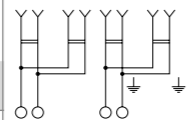

Цвет	Артикул	
	Без контакта заземления. 10А	С контактом заземления. 16А
☐ Белый	EXR10-102-10	EXR16-128-10

Механизмы

Механизм выключателя 1-клавишного
230В, 10А, IP20

Цвет	Артикул	
	Самозажимные клеммы	Винтовые клеммы
☐ Белый	EYV10-121-10	EYV10-121-20
☒ Черный	EZV10-021-10	EZV10-021-20