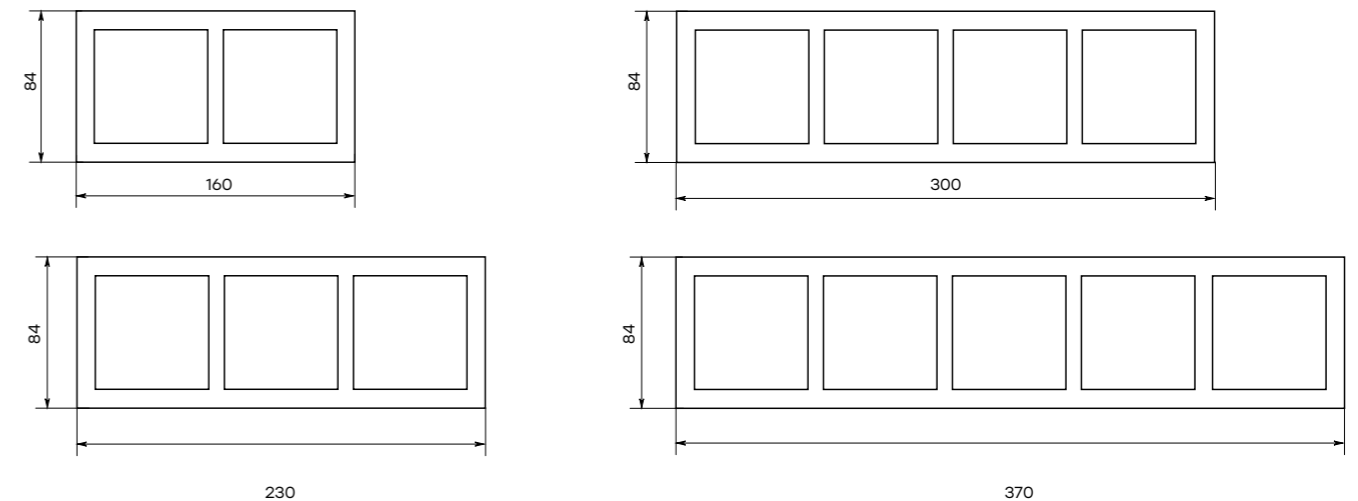

Рамки

Розетка 2-местная с контактом заземления, крышкой и защитной шторкой
230В, 16А, IP44. СП

Цвет	Артикул
☐ Белый	ERR16-129-200-44

Розетка RJ-45 1-местная
230В, 3А, IP20. СП

Цвет	Артикул
☐ Белый	ERK01-035-10
☐ Бежевый	ERK01-035-20

Розетка RJ-45 2-местная
230В, 3А, IP20. СП

Цвет	Артикул
☐ Белый	ERK02-035-10
☐ Бежевый	ERK02-035-20

Розетка RJ-45 + Phone
230В, 3А, IP20. СП

Цвет	Артикул
☐ Белый	ERK00-135-10
☐ Бежевый	ERK00-135-20

Розетка 2-местная USB
230В, 2,1А, IP20. СП

Цвет	Артикул
☐ Белый	ERR-2USB-100
☐ Бежевый	ERR-2USB-200

Розетка TV 1-местная
230В, 3А, 750м, 5-862МГц IP20. СП

Цвет	Артикул
☐ Белый	ERA00-027-10
☐ Бежевый	ERA00-027-20