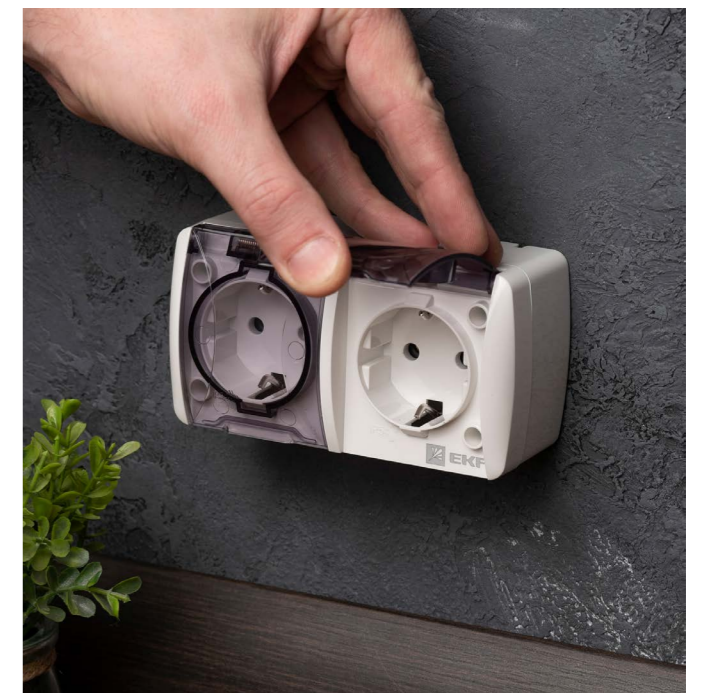

Габаритные и установочные размеры