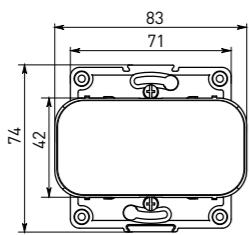

Рамки совместимы только с механизмами серии Стокгольм

Габаритные и установочные размеры

Выключатели, розетки

Механизмы

Рамки механизмов

| Артикул | Глубина [А], мм | Установочная глубина [В], мм | Установочная ширина [С], мм |
|--|-----------------|------------------------------|-----------------------------|
| Выключатели, розетки | | | |
| EXV10-021-10, EXV10-023-10 | 37 | 24 | 52 |
| EXR16-028-10 | 41 | 30 | 52 |
| EXR10-102-10, EXR16-128-10 | 54 | 42 | 51 |
| Механизмы | | | |
| EYV10-121-10, EYV10-121-20, EZV10-021-10, EZV10-021-20, EYV10-025-10, EYV10-025-20, EZV10-025-10, EZV10-025-20, EYV10-123-10, EYV10-123-20, EZV10-023-10, EZV10-023-20, EYV10-027-10, EYV10-027-20, EZV10-027-10, EZV10-027-20, EYV10-024-10, EZV10-024-10 | 37 | 24 | 52 |
| EYR10-022-10, EZR10-022-10, EYR16-028-10, EYR16-028-20, EZR16-028-10, EZR16-028-20, EYR16-028-10-44, EZR16-028-10-44, EYR10-102-10, EYR16-128-10 | 54 | 42 | 51 |
| EYTO1-034-10, EZTO1-034-10 | 38 | 29 | 54 |
| EYKO1-035-10, EZKO1-035-10 | 40 | 31 | 54 |
| EYA00-027-10, EZA00-027-10 | 30 | 20 | 54 |
| EYR16-028-10-2USB, EZR16-028-10-2USB, EYR-2USB-type-C, EZR-2USB-type-C | 40 | 32 | 51 |
| EYD06-101-10, EZD06-101-10 | 55 | 34 | 52 |
| EYV-CE-10, EZV-CE-10 | 37 | 24 | 52 |