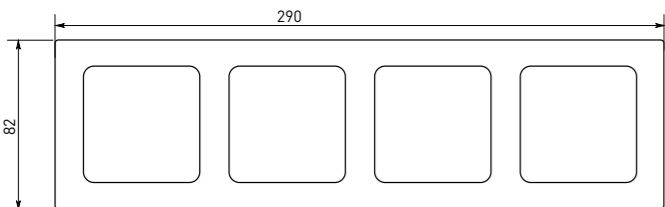

Рамки совместимы только с механизмами серии Стокгольм

Габаритные и установочные размеры

Выключатели, розетки

Механизмы

Рамки механизмов

| Артикул | Глубина [А], мм | Установочная глубина [В], мм | Установочная ширина [С], мм |
|--|-----------------|------------------------------|-----------------------------|
| Выключатели, розетки | | | |
| EXV10-021-10, EXV10-023-10 | 37 | 24 | 52 |
| EXR16-028-10 | 41 | 30 | 52 |
| EXR10-102-10, EXR16-128-10 | 54 | 42 | 51 |
| Механизмы | | | |
| EYV10-121-10, EYV10-121-20, EZV10-021-10, EZV10-021-20, EYV10-025-10, EYV10-025-20, EZV10-025-10, EZV10-025-20, EYV10-123-10, EYV10-123-20, EZV10-023-10, EZV10-023-20, EYV10-027-10, EYV10-027-20, EZV10-027-10, EZV10-027-20, EYV10-024-10, EZV10-024-10 | 37 | 24 | 52 |
| EYR10-022-10, EZR10-022-10, EYR16-028-10, EYR16-028-20, EZR16-028-10, EZR16-028-20, EYR16-028-10-44, EZR16-028-10-44, EYR10-102-10, EYR16-128-10 | 54 | 42 | 51 |
| EYTO1-034-10, EZTO1-034-10 | 38 | 29 | 54 |
| EYKO1-035-10, EZKO1-035-10 | 40 | 31 | 54 |
| EYA00-027-10, EZA00-027-10 | 30 | 20 | 54 |
| EYR16-028-10-2USB, EZR16-028-10-2USB, EYR-2USB-type-C, EZR-2USB-type-C | 40 | 32 | 51 |
| EYD06-101-10, EZD06-101-10 | 55 | 34 | 52 |
| EYV-CE-10, EZV-CE-10 | 37 | 24 | 52 |