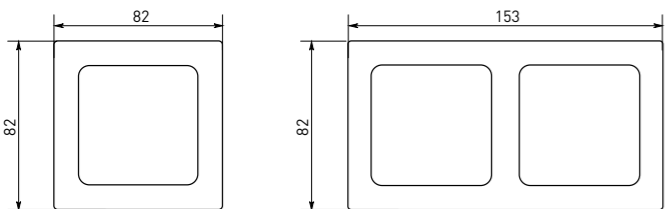

Рамки совместимы только с механизмами серии Стокгольм

Габаритные и установочные размеры

Выключатели, розетки

Механизмы

Рамки механизмов

| Артикул | Глубина [А], мм | Установочная глубина [В], мм | Установочная ширина [С], мм |
|--|-----------------|------------------------------|-----------------------------|
| Выключатели, розетки | | | |
| EXV10-021-10, EXV10-023-10 | 37 | 24 | 52 |
| EXR16-028-10 | 41 | 30 | 52 |
| EXR10-102-10, EXR16-128-10 | 54 | 42 | 51 |
| Механизмы | | | |
| EYV10-121-10, EYV10-121-20, EZV10-021-10, EZV10-021-20, EYV10-025-10, EYV10-025-20, EZV10-025-10, EZV10-025-20, EYV10-123-10, EYV10-123-20, EZV10-023-10, EZV10-023-20, EYV10-027-10, EYV10-027-20, EZV10-027-10, EZV10-027-20, EYV10-024-10, EZV10-024-10 | 37 | 24 | 52 |
| EYR10-022-10, EZR10-022-10, EYR16-028-10, EYR16-028-20, EZR16-028-10, EZR16-028-20, EYR16-028-10-44, EZR16-028-10-44, EYR10-102-10, EYR16-128-10 | 54 | 42 | 51 |
| EYTO1-034-10, EZTO1-034-10 | 38 | 29 | 54 |
| EYKO1-035-10, EZKO1-035-10 | 40 | 31 | 54 |
| EYA00-027-10, EZA00-027-10 | 30 | 20 | 54 |
| EYR16-028-10-2USB, EZR16-028-10-2USB, EYR-2USB-type-C, EZR-2USB-type-C | 40 | 32 | 51 |
| EYD06-101-10, EZD06-101-10 | 55 | 34 | 52 |
| EYV-CE-10, EZV-CE-10 | 37 | 24 | 52 |