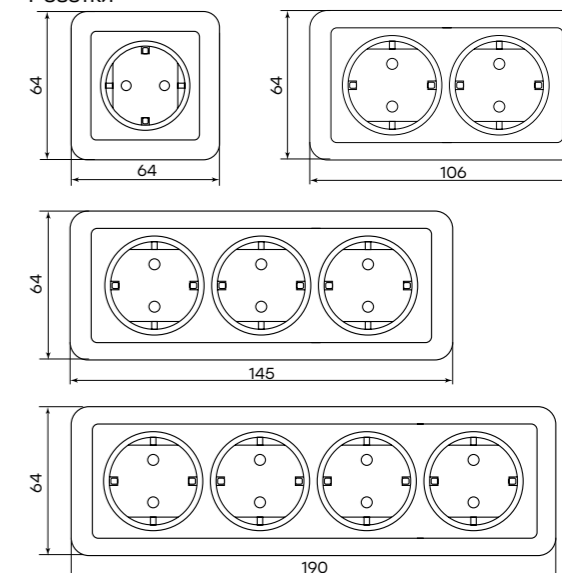

Артикул	Глубина устройства (А), мм
ENV10-021-10, ENV10-121-10, ENV10-023-10, ENV10-123-10, ENV10-025-10, ENV10-125-10, ENT01-034-10, ENA00-027-10	33
ENR10-022-10, ENR10-022-10C, ENR10-022-100, ENR10-102-10, ENR10-102-100C, ENR10-102-100, ENR10-202-10, ENR10-302-10	34
ENR16-028-10, ENR16-028-10C, ENR16-028-100, ENR16-128-10, ENR16-128-10C, ENR16-128-100, ENR16-228-10, ENR16-328-10	43

Розетки