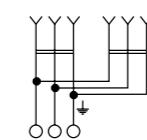

Розетка 2-местная с контактом заземления,
крышкой и защитной шторкой
230В, 16А, IP54. ОП

Цвет	Артикул
■ Серый	EFR16-129-30-54