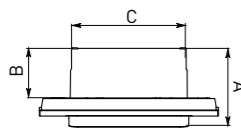

Рамки совместимы только с механизмами серии Стокгольм

Габаритные и установочные размеры

Выключатели, розетки

Механизмы

Рамки механизмов

| Артикул | Глубина [А], мм | Установочная глубина [В], мм | Установочная ширина [С], мм |
|--|-----------------|------------------------------|-----------------------------|
| Выключатели, розетки | | | |
| EXV10-021-10, EXV10-023-10 | 37 | 24 | 52 |
| EXR16-028-10 | 41 | 30 | 52 |
| EXR10-102-10, EXR16-128-10 | 54 | 42 | 51 |
| Механизмы | | | |
| EYV10-121-10, EYV10-121-20, EZV10-021-10, EZV10-021-20, EYV10-025-10, EYV10-025-20, EZV10-025-10, EZV10-025-20, EYV10-123-10, EYV10-123-20, EZV10-023-10, EZV10-023-20, EYV10-027-10, EYV10-027-20, EZV10-027-10, EZV10-027-20, EYV10-024-10, EZV10-024-10 | 37 | 24 | 52 |
| EYR10-022-10, EZR10-022-10, EYR16-028-10, EYR16-028-20, EZR16-028-10, EZR16-028-20, EYR16-028-10-44, EZR16-028-10-44, EYR10-102-10, EYR16-128-10 | 54 | 42 | 51 |
| EYTO1-034-10, EZTO1-034-10 | 38 | 29 | 54 |
| EYKO1-035-10, EZKO1-035-10 | 40 | 31 | 54 |
| EYA00-027-10, EZA00-027-10 | 30 | 20 | 54 |
| EYR16-028-10-2USB, EZR16-028-10-2USB, EYR-2USB-type-C, EZR-2USB-type-C | 40 | 32 | 51 |
| EYD06-101-10, EZD06-101-10 | 55 | 34 | 52 |
| EYV-CE-10, EZV-CE-10 | 37 | 24 | 52 |