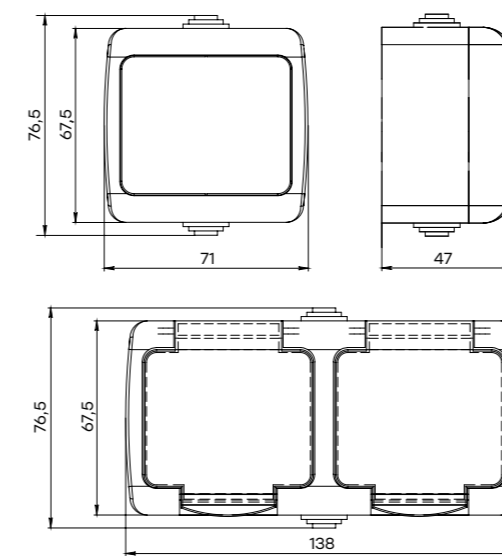

Габаритные и установочные размеры