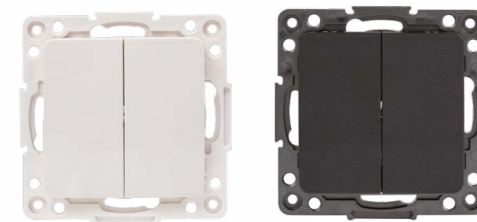

Цвет	Артикул	
	Самозажимные клеммы	Винтовые клеммы
☐ Белый	EYV10-027-10	EYV10-027-20
☒ Черный	EZV10-027-10	EZV10-027-20