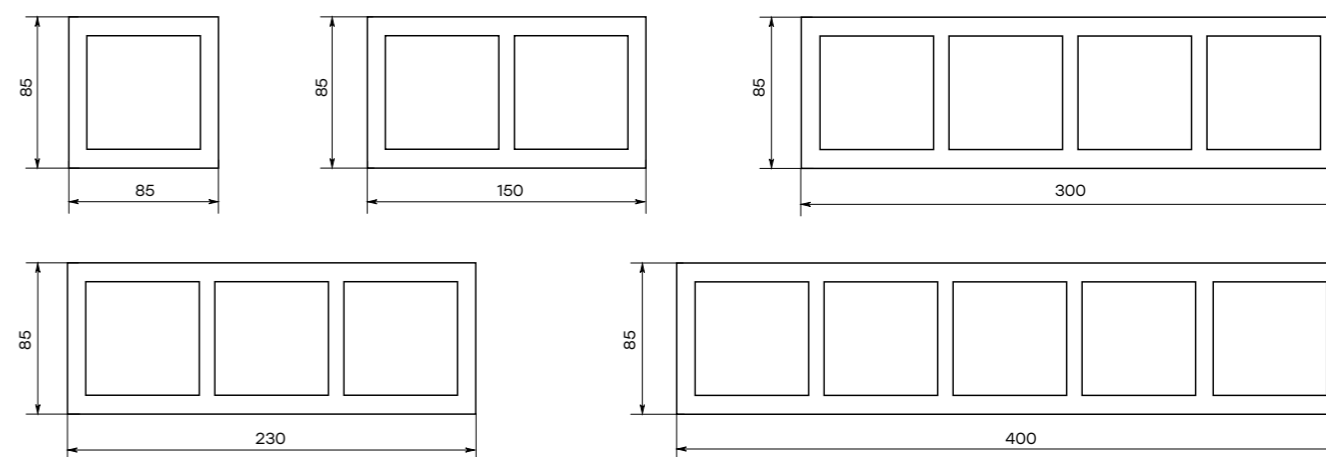

Артикул	Глубина (А), мм	Установочная глубина (В), мм	Установочная ширина (С), мм
EWV10-021-10, EWW10-021-20, EWW10-121-10, EWW10-121-20, EWW10-023-10, EWW10-023-20, EWW10-123-10, EWW10-123-20, EWW10-024-10, EWW10-024-20, EWW10-025-10, EWW10-025-20, EWW10-027-10, EWW10-027-20, EWW10-026-10, EWW10-026-20	34	19	58,5
EWRI6-028-10, EWRI6-028-20, EWR10-022-10, EWR10-022-20	45,2	33,2	68,2
EWK01-035-10, EWK01-035-20, EWK02-035-10, EWK02-035-20, EWT01-034-10, EWT01-034-20	39,4	29,2	50,8
EWA00-027-10, EWA00-027-20	37,5	26,5	53
EWRI6-128-10, EWRI6-128-20, EWR10-102-10, EWR10-102-20	47	26	58,8
EWDO6-101-10, EWDO6-101-20	52	30,5	54,5
EWRI6-028-10-2USB, EWRI6-028-20-2USB	50,5	36,3	58,2
EWW10-124-10	45,2	33,2	68,2

Рамки