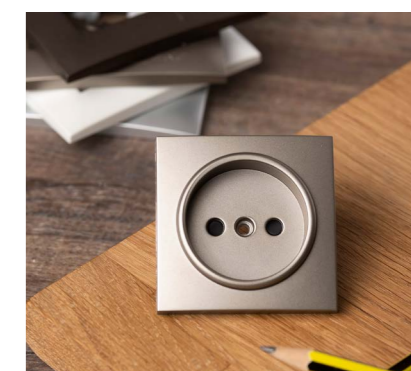

Вам нравятся нестандартные решения?
Попробуйте сыграть на контрасте!

1 шаг

Выбери в белом или кремовом цвете

2 шаг

Выбери цвет рамки и цвет лицевой панели

КОМБИНИРУЙ ЦВЕТА

ПОД СВОЙ ИНТЕРЬЕР И НАСТРОЕНИЕ

Лицевые панели

Лицевая панель выключателя 1-клавишного

Цвет	Артикул
■ Графит	ESV10-L-021-60
■ Жемчуг	ESV10-L-021-50
■ Кашемир	ESV10-L-021-40
■ Сталь	ESV10-L-021-30

Лицевая панель выключателя 1-клавишного с индикатором

Цвет	Артикул
■ Графит	ESV10-L-121-60
■ Жемчуг	ESV10-L-121-50
■ Кашемир	ESV10-L-121-40
■ Сталь	ESV10-L-121-30

Лицевая панель выключателя 1-клавишного проходного

Цвет	Артикул
■ Графит	ESV10-L-025-60
■ Жемчуг	ESV10-L-025-50
■ Кашемир	ESV10-L-025-40
■ Сталь	ESV10-L-025-30

Лицевая панель выключателя 2-клавишного

Цвет	Артикул
■ Графит	ESV10-L-023-60
■ Жемчуг	ESV10-L-023-50
■ Кашемир	ESV10-L-023-40
■ Сталь	ESV10-L-023-30

Лицевая панель выключателя 2-клавишного с индикатором

Цвет	Артикул
■ Графит	ESV10-L-123-60
■ Жемчуг	ESV10-L-123-50
■ Кашемир	ESV10-L-123-40
■ Сталь	ESV10-L-123-30

Лицевая панель выключателя 2-клавишного проходного

Цвет	Артикул
■ Графит	ESV10-L-027-60
■ Жемчуг	ESV10-L-027-50
■ Кашемир	ESV10-L-027-40
■ Сталь	ESV10-L-027-30

Лицевая панель кнопки звонка

Цвет	Артикул
■ Графит	ESV10-L-026-60
■ Жемчуг	ESV10-L-026-50
■ Кашемир	ESV10-L-026-40
■ Сталь	ESV10-L-026-30

Лицевая панель розетки 1-местной с контактом заземления, защитной шторкой

Цвет	Артикул
■ Графит	ESR16-L-028-60
■ Жемчуг	ESR16-L-028-50
■ Кашемир	ESR16-L-028-40
■ Сталь	ESR16-L-028-30

Лицевая панель розетки 1-местной без контакта заземления, с защитной шторкой

Цвет	Артикул
■ Графит	ESR10-L-022-60
■ Жемчуг	ESR10-L-022-50
■ Кашемир	ESR10-L-022-40
■ Сталь	ESR10-L-022-30