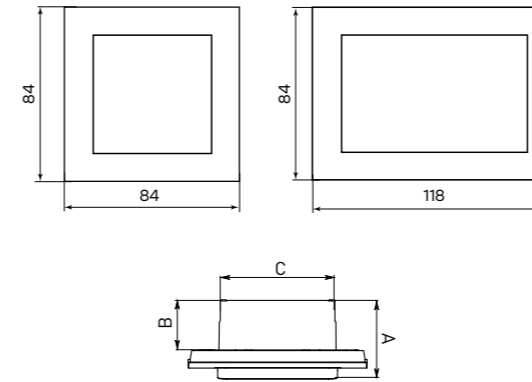

Габаритные и установочные размеры

Выключатели, розетки