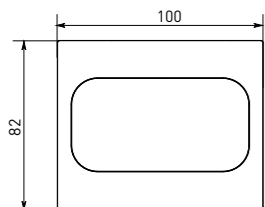

Рамки совместимы только с механизмами серии Стокгольм

Габаритные и установочные размеры

Выключатели, розетки

Механизмы

Рамки механизмов

| Артикул | Глубина [А], мм | Установочная глубина [В], мм | Установочная ширина [С], мм |
|--|-----------------|------------------------------|-----------------------------|
| Выключатели, розетки | | | |
| EXV10-021-10, EXV10-023-10 | 37 | 24 | 52 |
| EXR16-028-10 | 41 | 30 | 52 |
| EXR10-102-10, EXR16-128-10 | 54 | 42 | 51 |
| Механизмы | | | |
| EYV10-121-10, EYV10-121-20, EZV10-021-10, EZV10-021-20, EYV10-025-10, EYV10-025-20, EZV10-025-10, EZV10-025-20, EYV10-123-10, EYV10-123-20, EZV10-023-10, EZV10-023-20, EYV10-027-10, EYV10-027-20, EZV10-027-10, EZV10-027-20, EYV10-024-10, EZV10-024-10 | 37 | 24 | 52 |
| EYR10-022-10, EZR10-022-10, EYR16-028-10, EYR16-028-20, EZR16-028-10, EZR16-028-20, EYR16-028-10-44, EZR16-028-10-44, EYR10-102-10, EYR16-128-10 | 54 | 42 | 51 |
| EYTO1-034-10, EZTO1-034-10 | 38 | 29 | 54 |
| EYKO1-035-10, EZKO1-035-10 | 40 | 31 | 54 |
| EYA00-027-10, EZA00-027-10 | 30 | 20 | 54 |
| EYR16-028-10-2USB, EZR16-028-10-2USB, EYR-2USB-type-C, EZR-2USB-type-C | 40 | 32 | 51 |
| EYD06-101-10, EZD06-101-10 | 55 | 34 | 52 |
| EYV-CE-10, EZV-CE-10 | 37 | 24 | 52 |