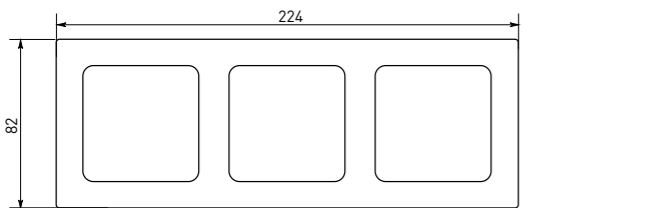

Рамки совместимы только с механизмами серии Стокгольм

Габаритные и установочные размеры

Выключатели, розетки

Механизмы

Рамки механизмов

| Артикул | Глубина [А], мм | Установочная глубина [В], мм | Установочная ширина [С], мм |
|--|-----------------|------------------------------|-----------------------------|
| Выключатели, розетки | | | |
| EXV10-021-10, EXV10-023-10 | 37 | 24 | 52 |
| EXR16-028-10 | 41 | 30 | 52 |
| EXR10-102-10, EXR16-128-10 | 54 | 42 | 51 |
| Механизмы | | | |
| EYV10-121-10, EYV10-121-20, EZV10-021-10, EZV10-021-20, EYV10-025-10, EYV10-025-20, EZV10-025-10, EZV10-025-20, EYV10-123-10, EYV10-123-20, EZV10-023-10, EZV10-023-20, EYV10-027-10, EYV10-027-20, EZV10-027-10, EZV10-027-20, EYV10-024-10, EZV10-024-10 | 37 | 24 | 52 |
| EYR10-022-10, EZR10-022-10, EYR16-028-10, EYR16-028-20, EZR16-028-10, EZR16-028-20, EYR16-028-10-44, EZR16-028-10-44, EYR10-102-10, EYR16-128-10 | 54 | 42 | 51 |
| EYTO1-034-10, EZTO1-034-10 | 38 | 29 | 54 |
| EYKO1-035-10, EZKO1-035-10 | 40 | 31 | 54 |
| EYA00-027-10, EZA00-027-10 | 30 | 20 | 54 |
| EYR16-028-10-2USB, EZR16-028-10-2USB, EYR-2USB-type-C, EZR-2USB-type-C | 40 | 32 | 51 |
| EYD06-101-10, EZD06-101-10 | 55 | 34 | 52 |
| EYV-CE-10, EZV-CE-10 | 37 | 24 | 52 |